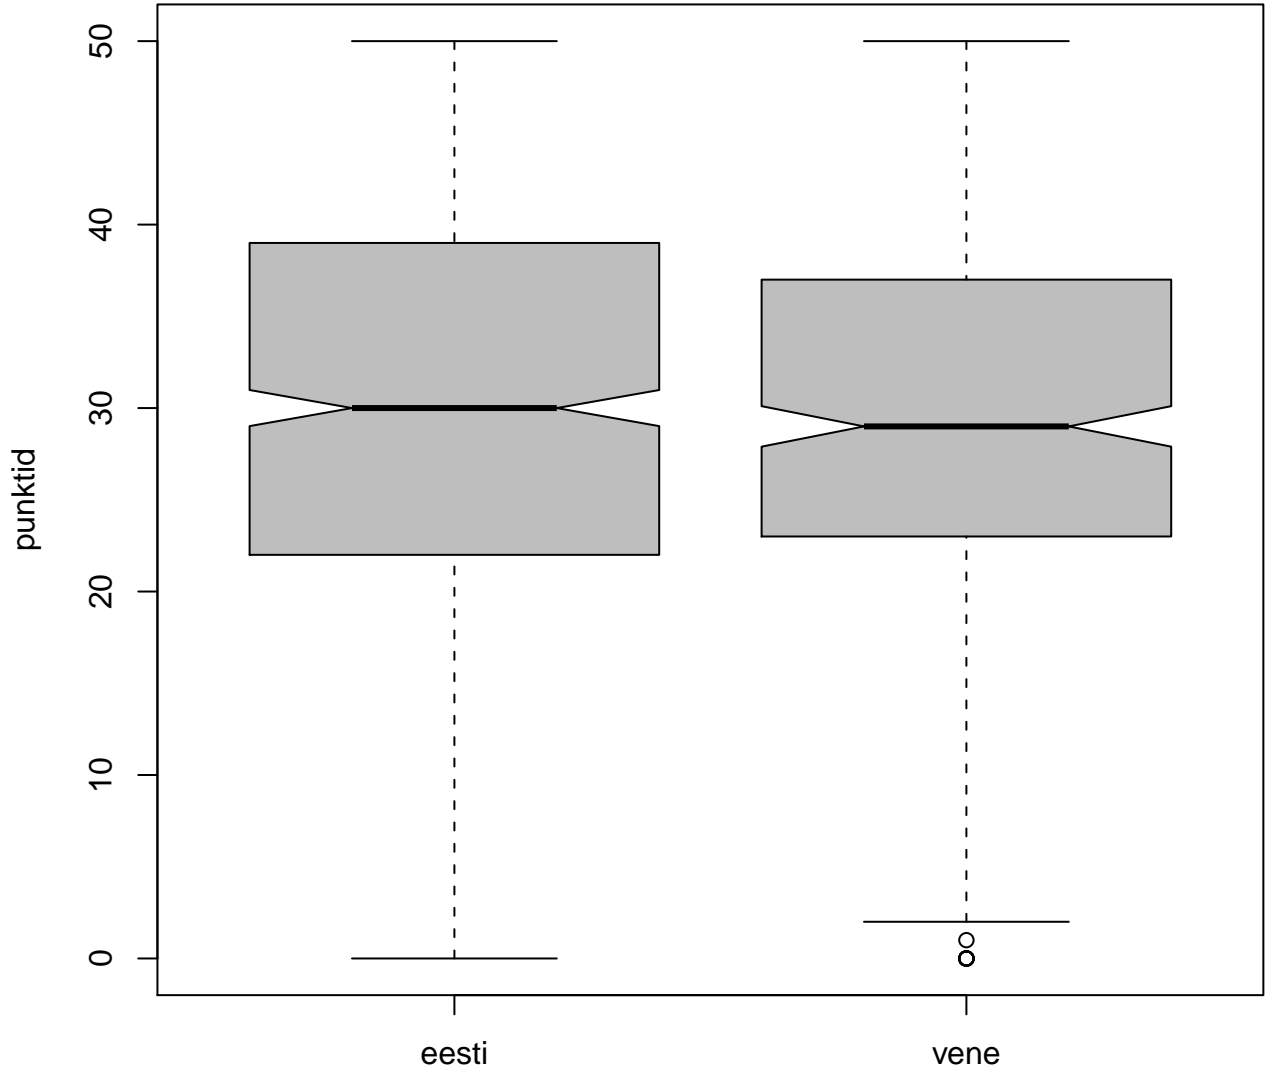

Tulemused sooti

Tulemused õppekeeleti

Tulemused sooti

Tulemuste jaotus

Valimi maht: 1148 , keskmine: 29.3 , st.hälve: 11.8

Tulemuste jaotus. Õppekeel – eesti

Valimi maht: 746 , keskmine: 29.4 , st.hälve: 12.0

Tulemuste jaotus. Õppekeel – vene

Valimi maht: 402 , keskmine: 29.1 , st.hälve: 11.3

Ülesannete keskmised protsentides