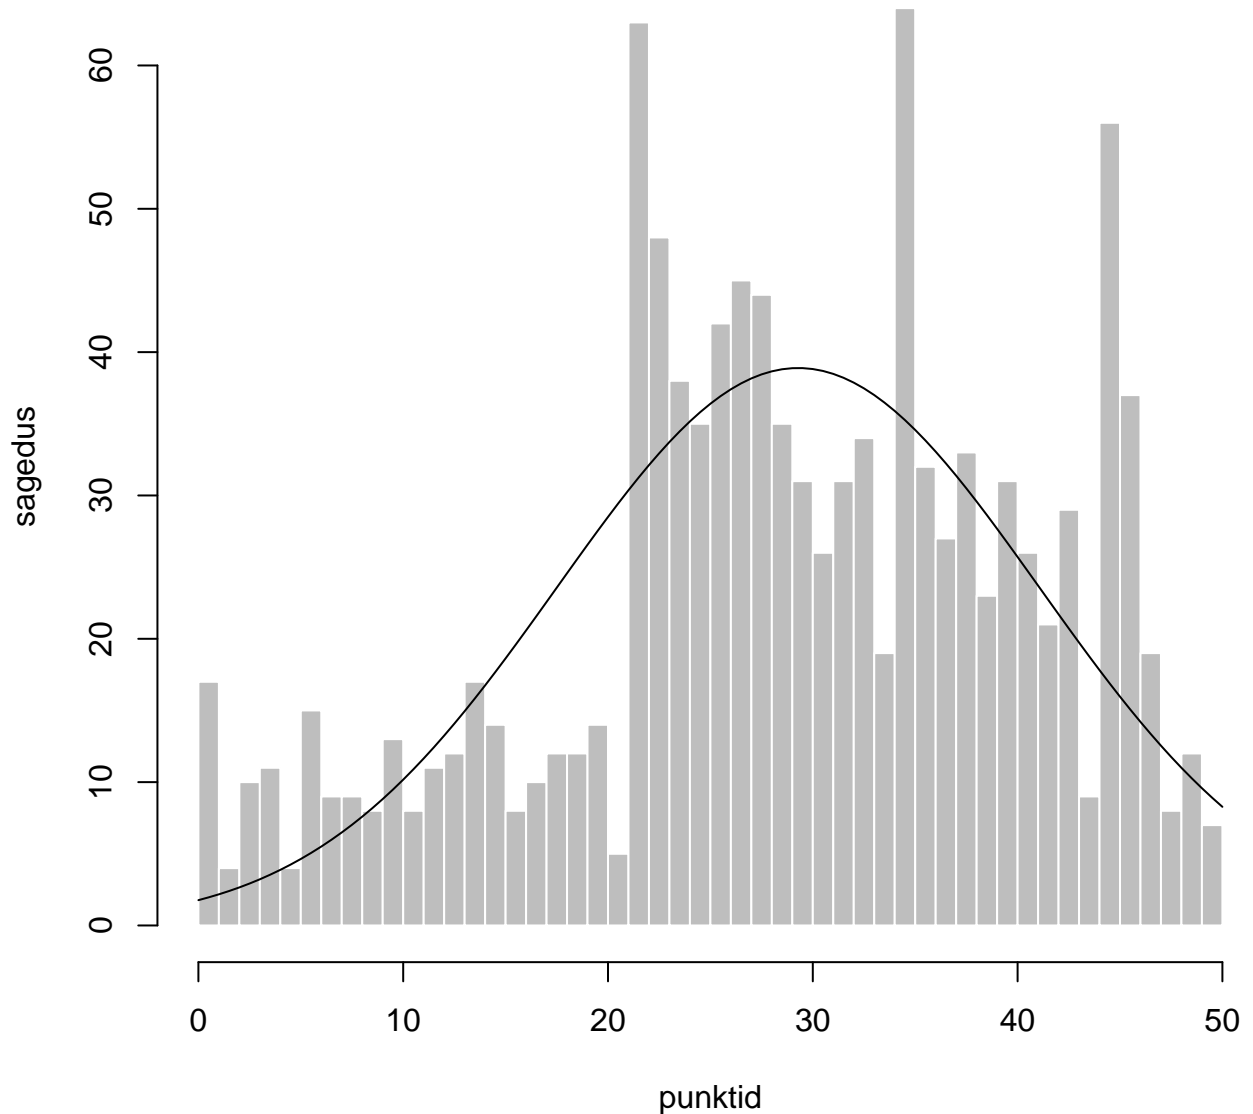

Tulemused sooti

Tulemused õppekeeleti

Tulemused sooti

Tulemuste jaotus

Valimi maht: 1148 , keskmine: 29.3 , st.hälve: 11.8

Tulemuste jaotus. Õppekeel – eesti

Valimi maht: 746 , keskmine: 29.4 , st.hälve: 12.0

Tulemuste jaotus. Õppekeel – vene

Valimi maht: 402 , keskmine: 29.1 , st.hälve: 11.3

Ülesannete keskmised protsentides