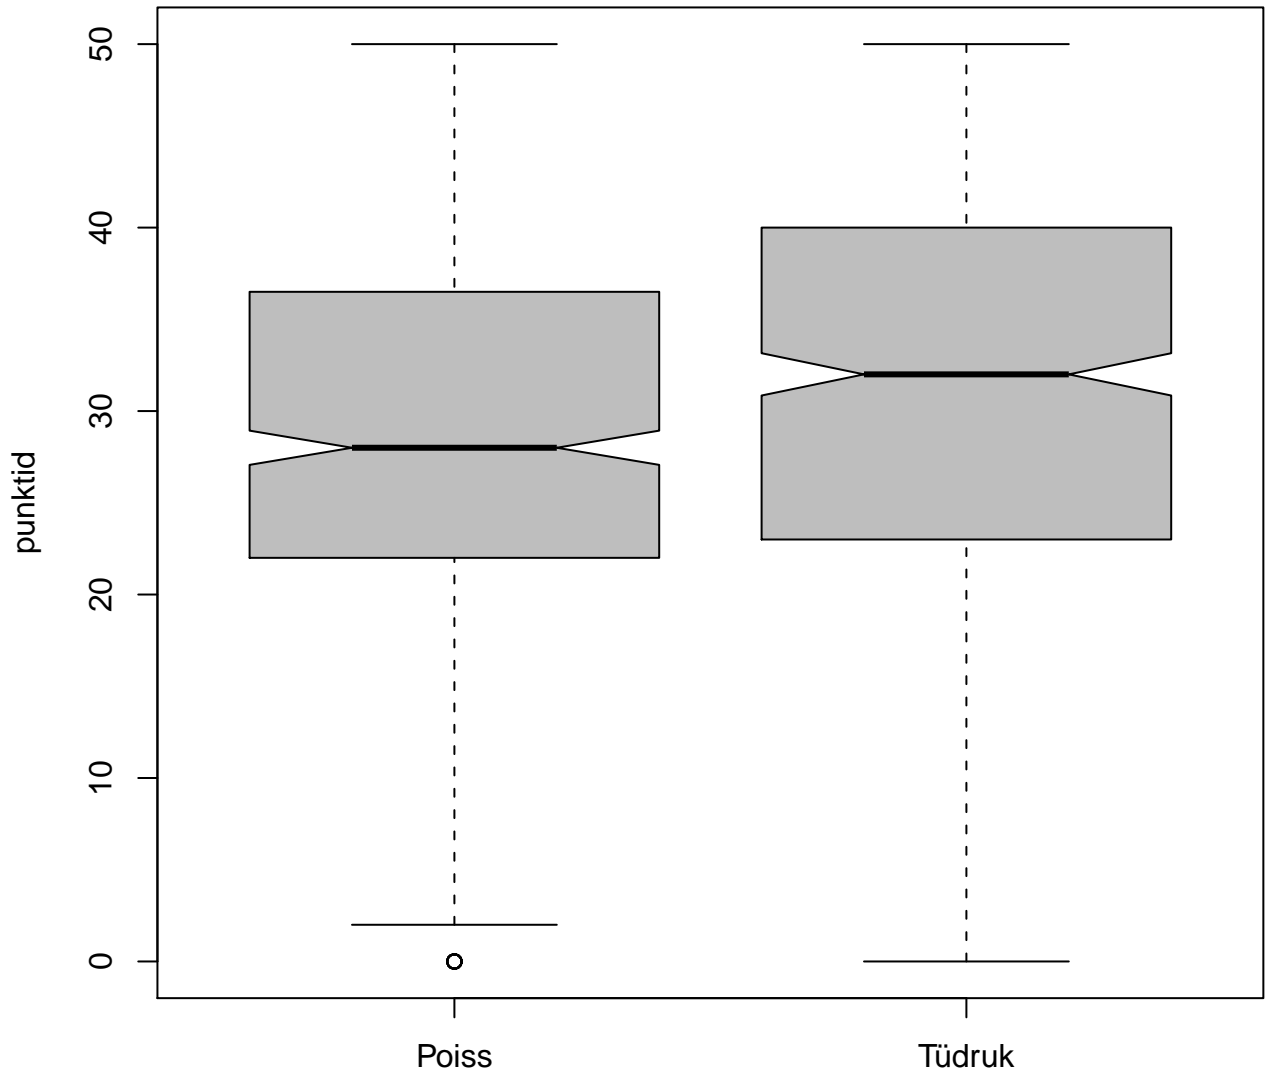

Tulemused sooti

Tulemused õppekeeleti

Tulemused sooti

Tulemuste jaotus

Valimi maht: 1148 , keskmine: 29.3 , st.hälve: 11.8

Tulemuste jaotus. Õppekeel – eesti

Valimi maht: 746 , keskmine: 29.4 , st.hälve: 12.0

Tulemuste jaotus. Õppekeel – vene

Valimi maht: 402 , keskmine: 29.1 , st.hälve: 11.3

Ülesannete keskmised protsentides