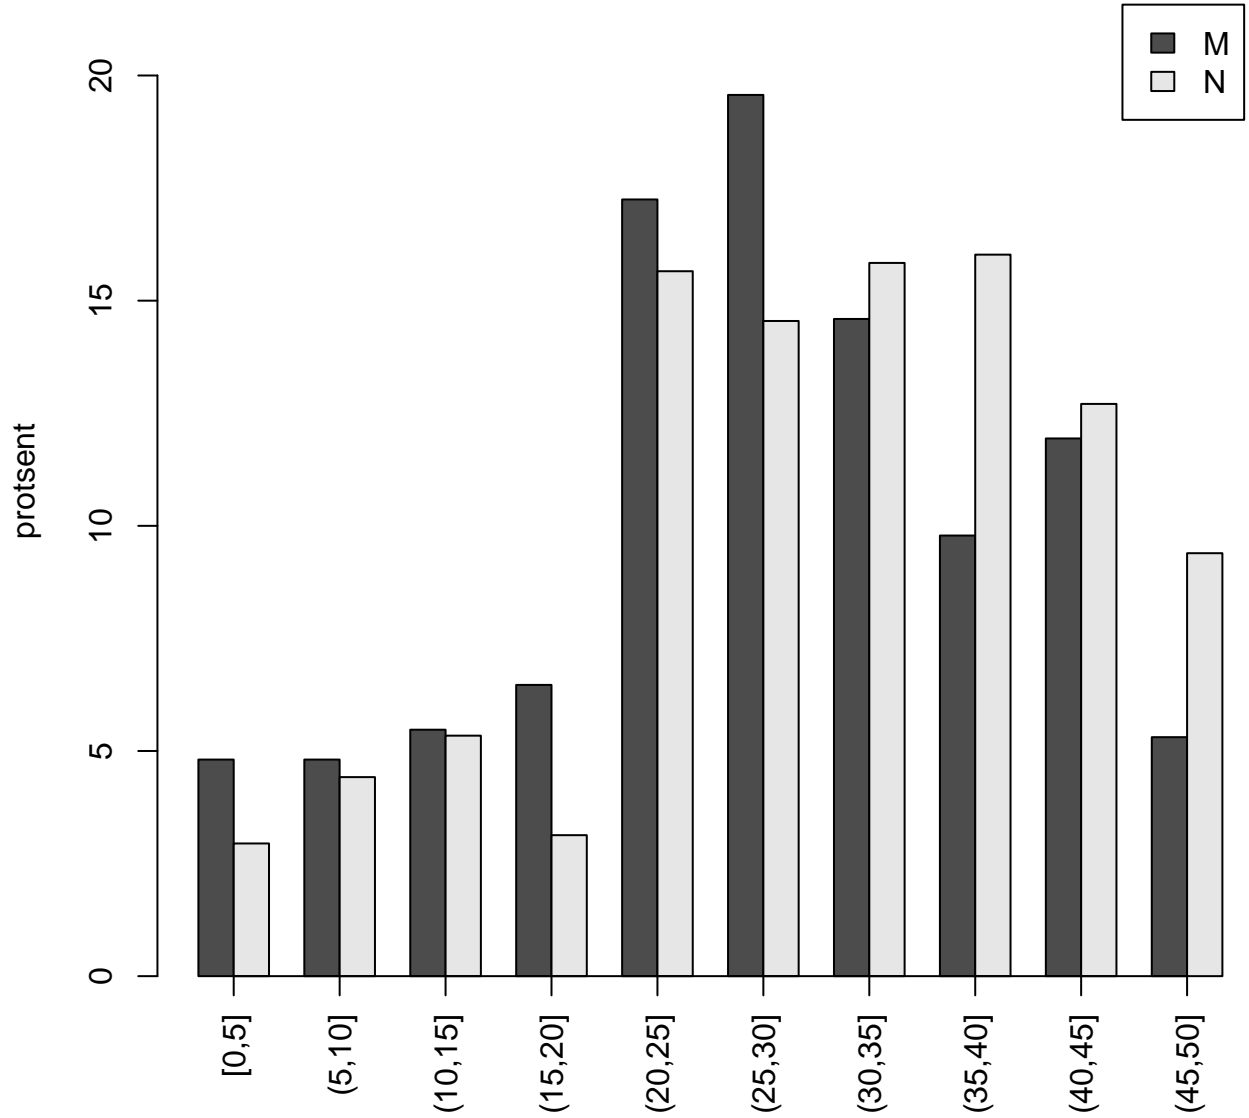

Tulemused sooti

Tulemused õppekeeleti

Tulemused sooti

Tulemuste jaotus

Valimi maht: 1148 , keskmine: 29.3 , st.hälve: 11.8

Tulemuste jaotus. Õppekeel – eesti

Valimi maht: 746 , keskmine: 29.4 , st.hälve: 12.0

Tulemuste jaotus. Õppekeel – vene

Valimi maht: 402 , keskmine: 29.1 , st.hälve: 11.3

Ülesannete keskmised protsentides