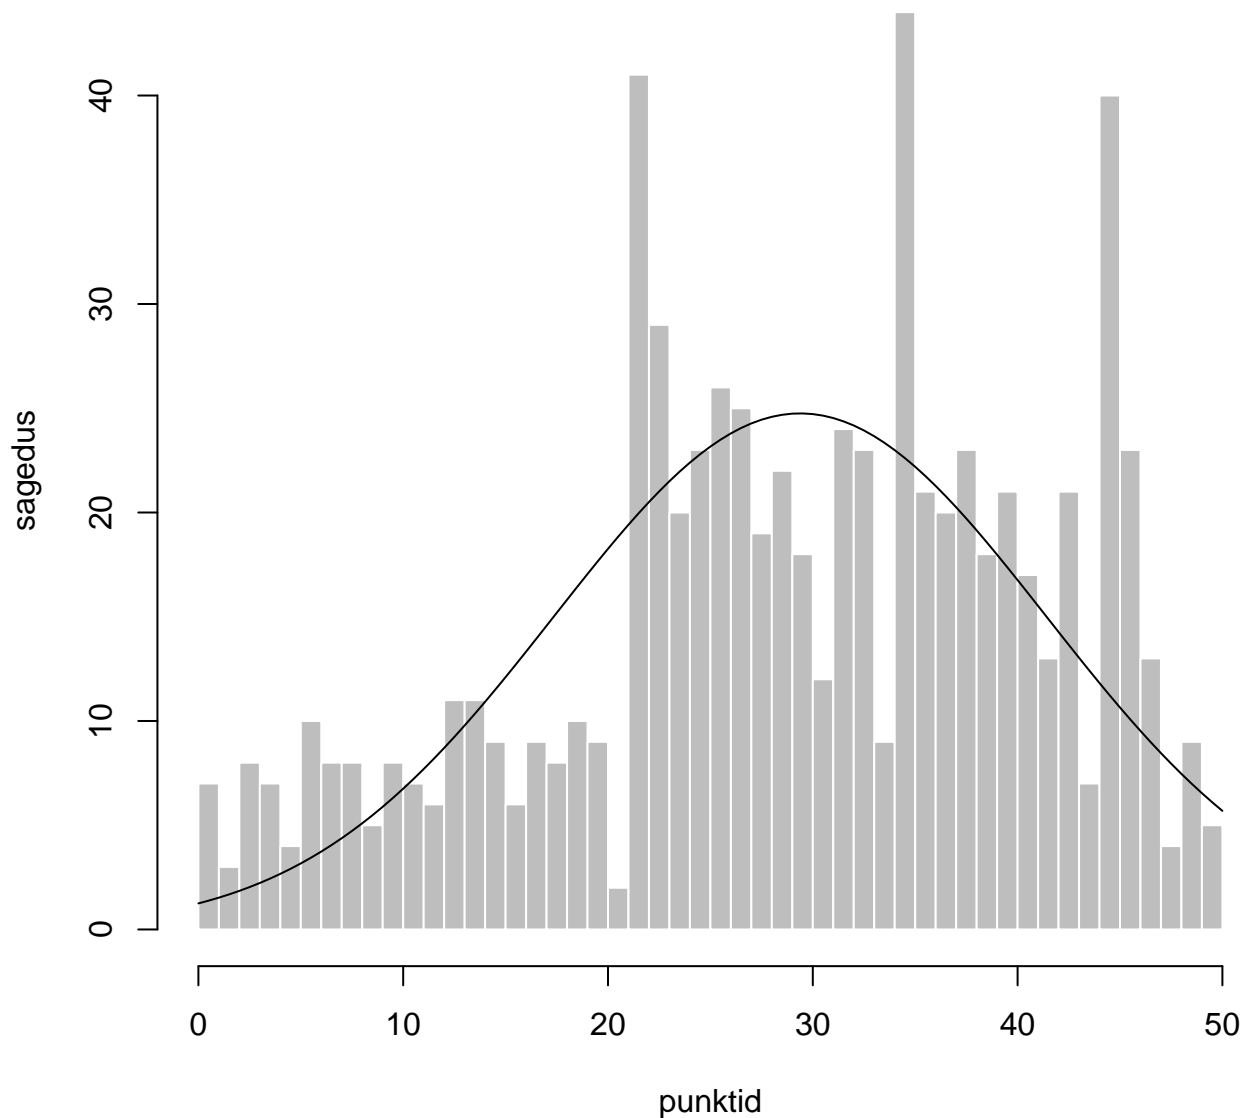

Tulemused sooti

Tulemused õppekeeleti

Tulemused sooti

Tulemuste jaotus

Valimi maht: 1148 , keskmine: 29.3 , st.hälve: 11.8

Tulemuste jaotus. Õppekeel – eesti

Valimi maht: 746 , keskmine: 29.4 , st.hälve: 12.0

Tulemuste jaotus. Õppekeel – vene

Valimi maht: 402 , keskmine: 29.1 , st.hälve: 11.3

Ülesannete keskmised protsentides