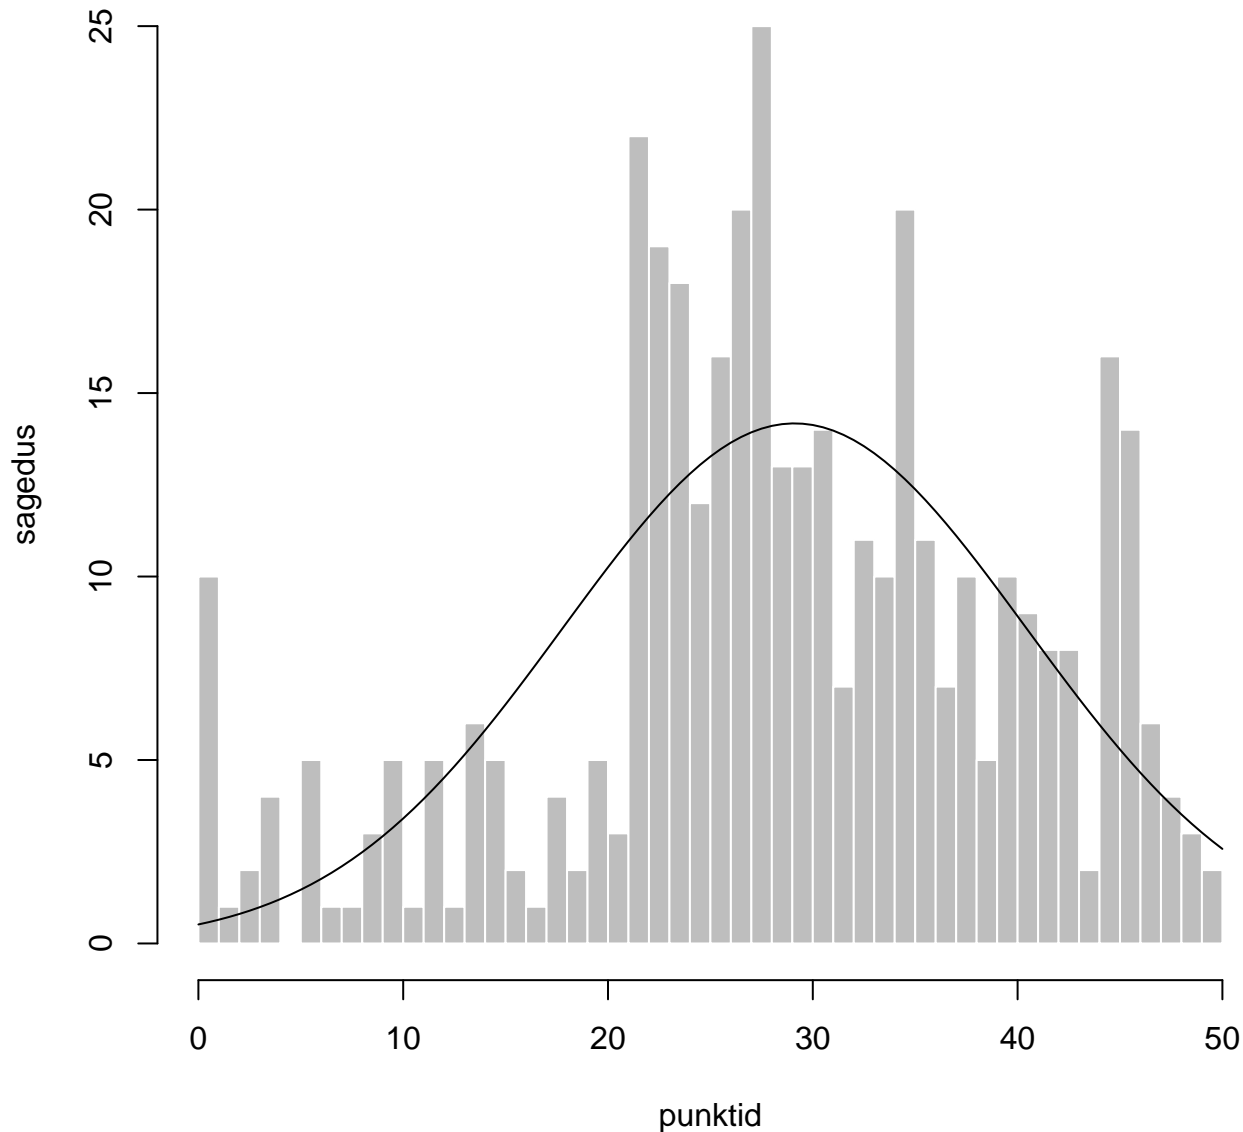

Tulemused sooti

Tulemused õppekeeleti

Tulemused sooti

Tulemuste jaotus

Valimi maht: 1148 , keskmine: 29.3 , st.hälve: 11.8

Tulemuste jaotus. Õppekeel – eesti

Valimi maht: 746 , keskmine: 29.4 , st.hälve: 12.0

Tulemuste jaotus. Õppekeel – vene

Valimi maht: 402 , keskmine: 29.1 , st.hälve: 11.3

Ülesannete keskmised protsentides