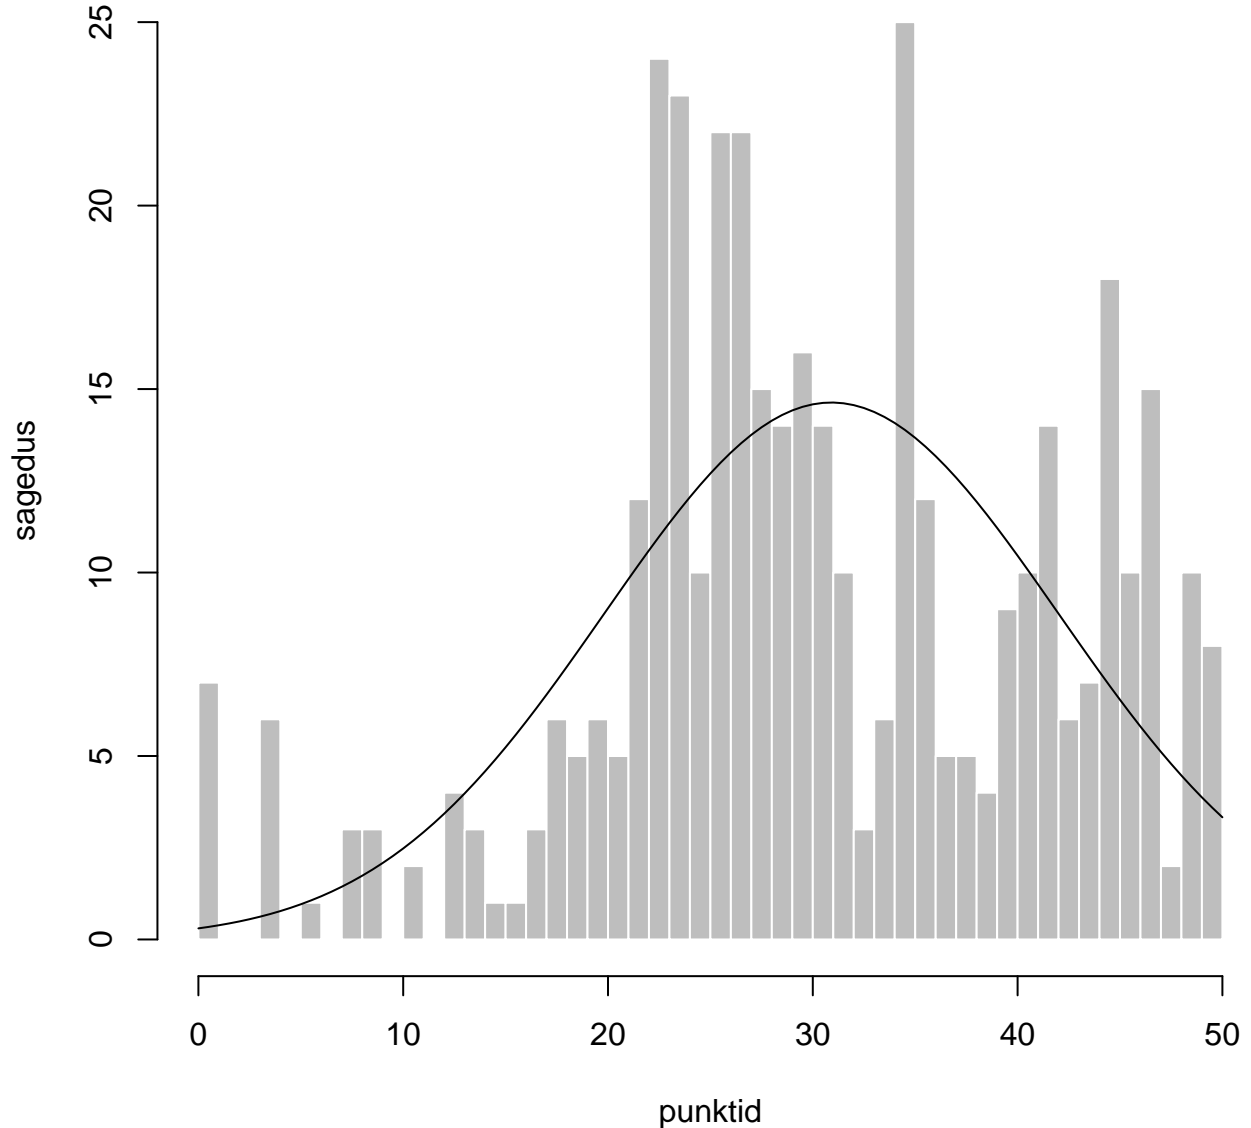

Tulemused sooti

Tulemused õppekeeleli

Tulemused sooti

Tulemuste jaotus

Valimi maht: 1365 , keskmine: 31.0 , st.hälve: 12.9

Tulemuste jaotus. Õppekeel – eesti

Valimi maht: 1365 , keskmine: 31.0 , st.hälve: 12.9

Tulemuste jaotus. Õppekeel – vene

Valimi maht: 407 , keskmine: 30.9 , st.hälve: 11.1

Ülesannete keskmised protsentsides