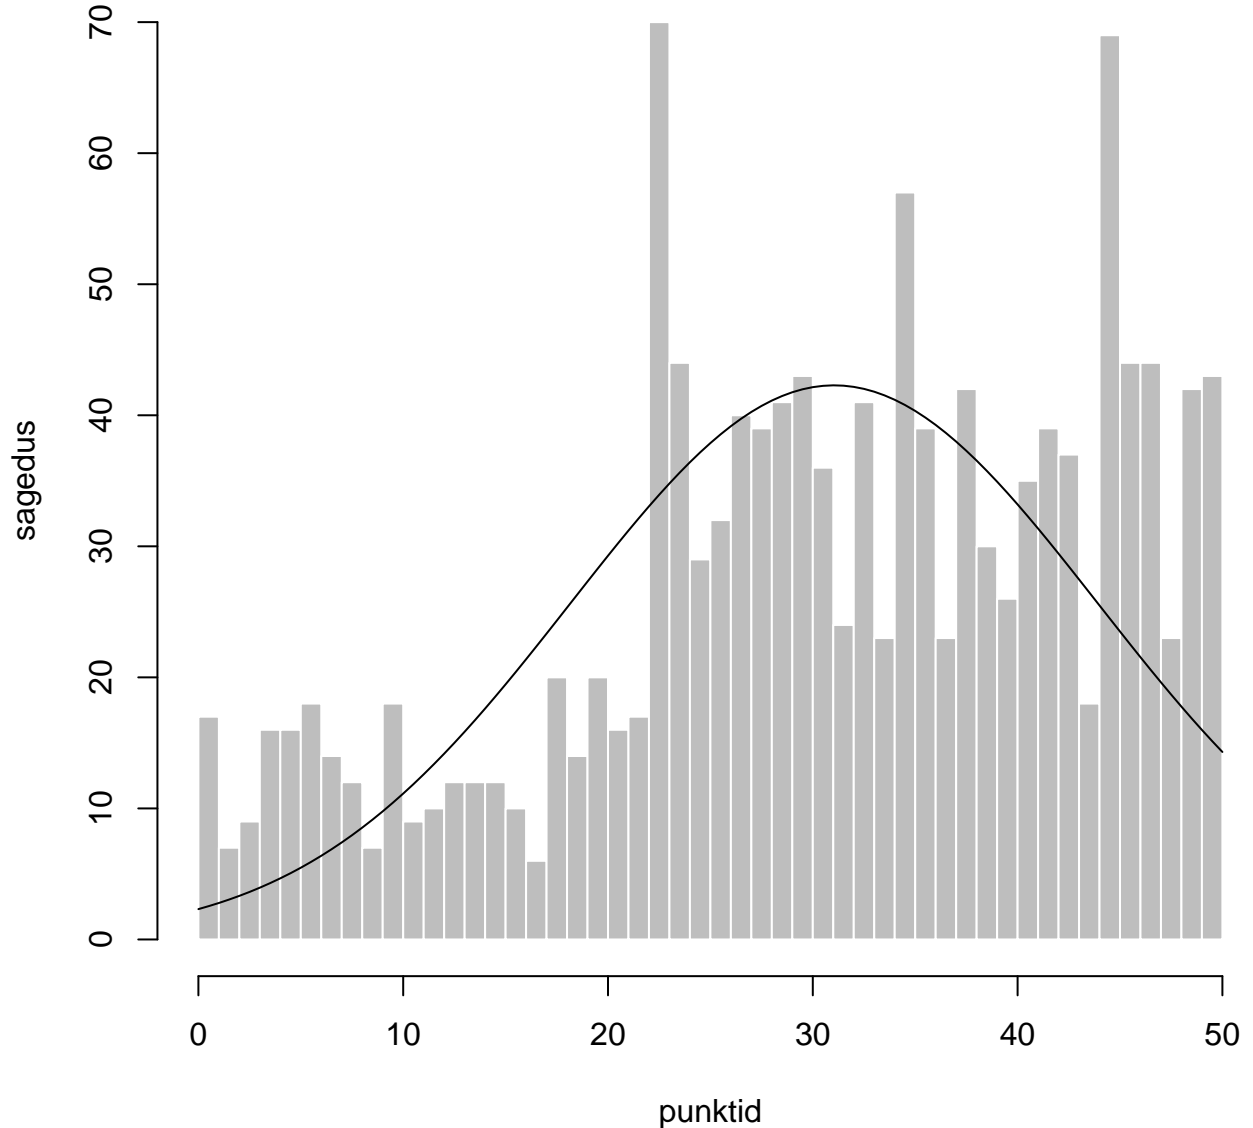

Tulemused sooti

Tulemused õppekeeleli

Tulemused sooti

Tulemuste jaotus

Valimi maht: 1365 , keskmine: 31.0 , st.hälve: 12.9

Tulemuste jaotus. Õppekeel – eesti

Valimi maht: 1365 , keskmine: 31.0 , st.hälve: 12.9

Tulemuste jaotus. Õppekeel – vene

Valimi maht: 407 , keskmine: 30.9 , st.hälve: 11.1

Ülesannete keskmised protsentsides