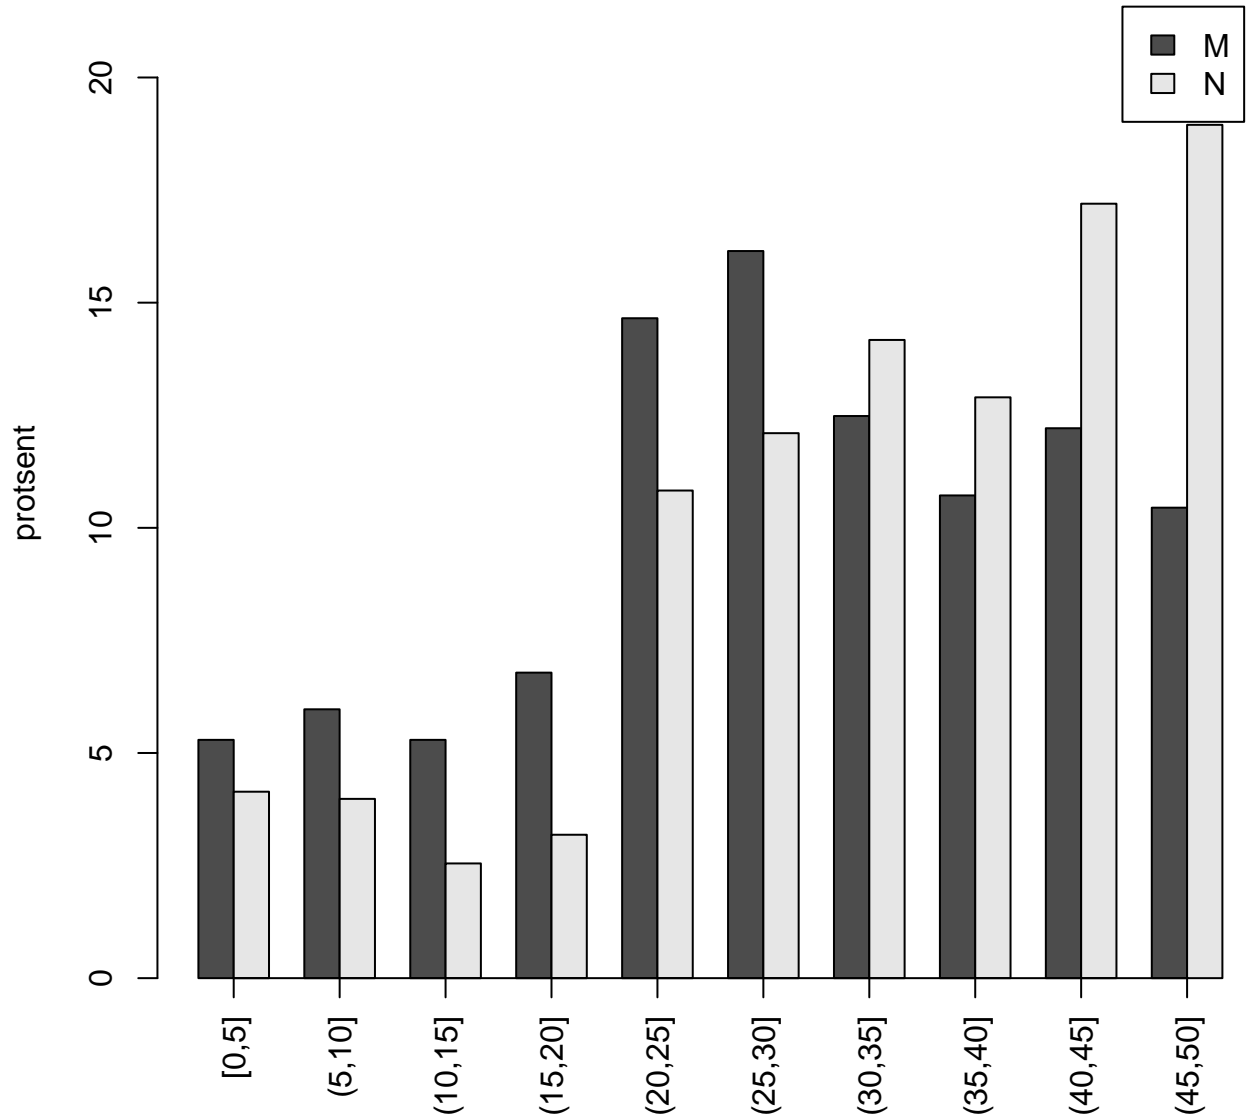

Tulemused sooti

Tulemused õppekeeleli

Tulemused sooti

Tulemuste jaotus

Valimi maht: 1365 , keskmine: 31.0 , st.hälve: 12.9

Tulemuste jaotus. Õppekeel – eesti

Valimi maht: 1365 , keskmine: 31.0 , st.hälve: 12.9

Tulemuste jaotus. Õppekeel – vene

Valimi maht: 407 , keskmine: 30.9 , st.hälve: 11.1

Ülesannete keskmised protsentsides