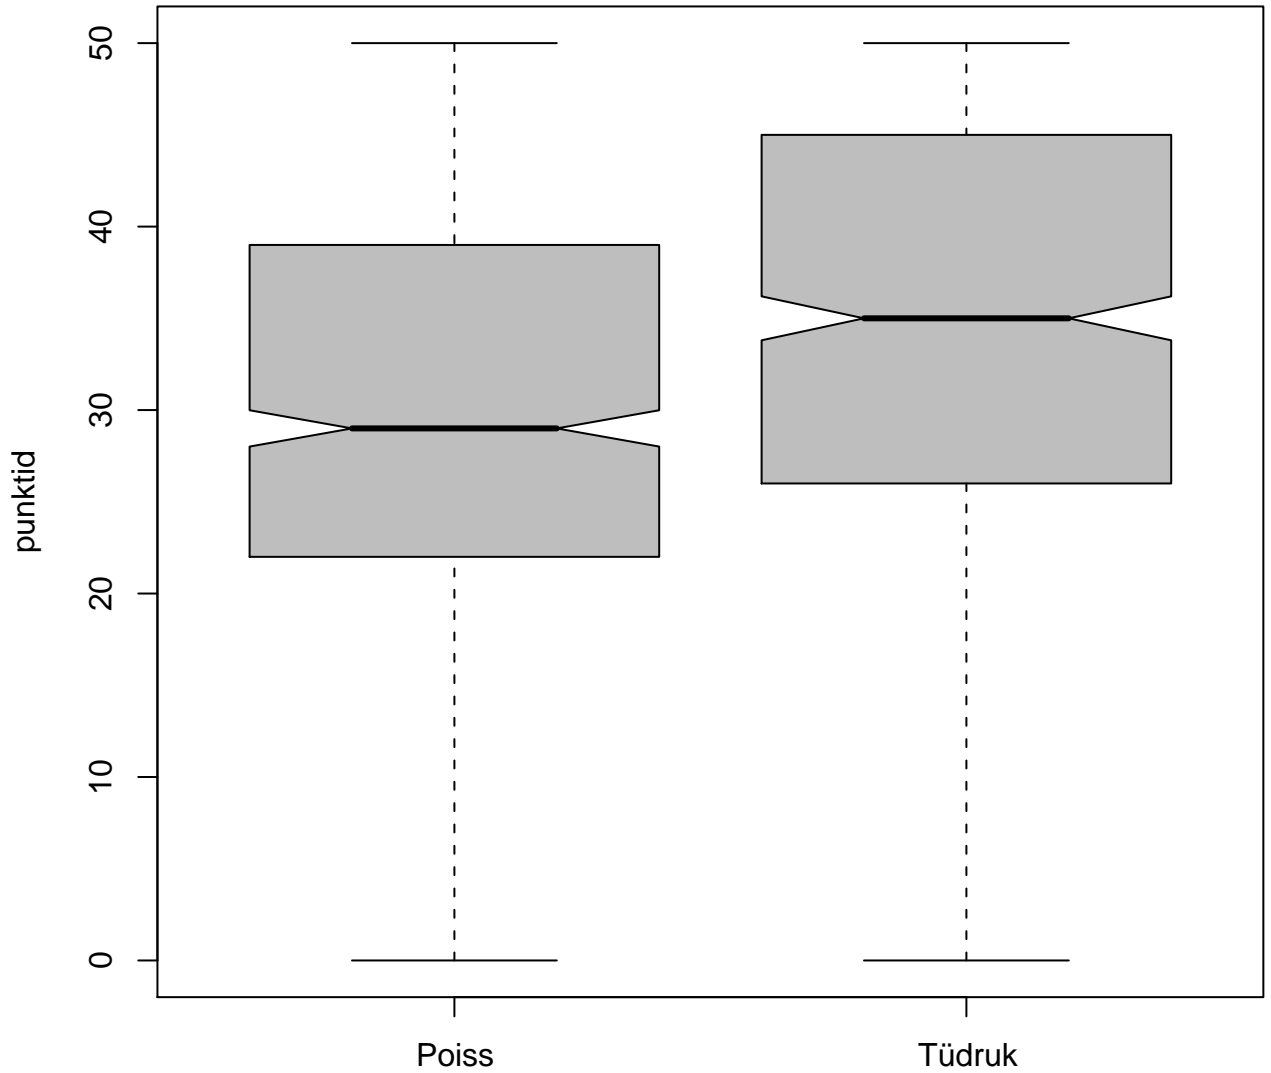

Tulemused sooti

Tulemused õppekeeleli

Tulemused sooti

Tulemuste jaotus

Valimi maht: 1365 , keskmine: 31.0 , st.hälve: 12.9

Tulemuste jaotus. Õppekeel – eesti

Valimi maht: 1365 , keskmine: 31.0 , st.hälve: 12.9

Tulemuste jaotus. Õppekeel – vene

Valimi maht: 407 , keskmine: 30.9 , st.hälve: 11.1

Ülesannete keskmised protsentsides