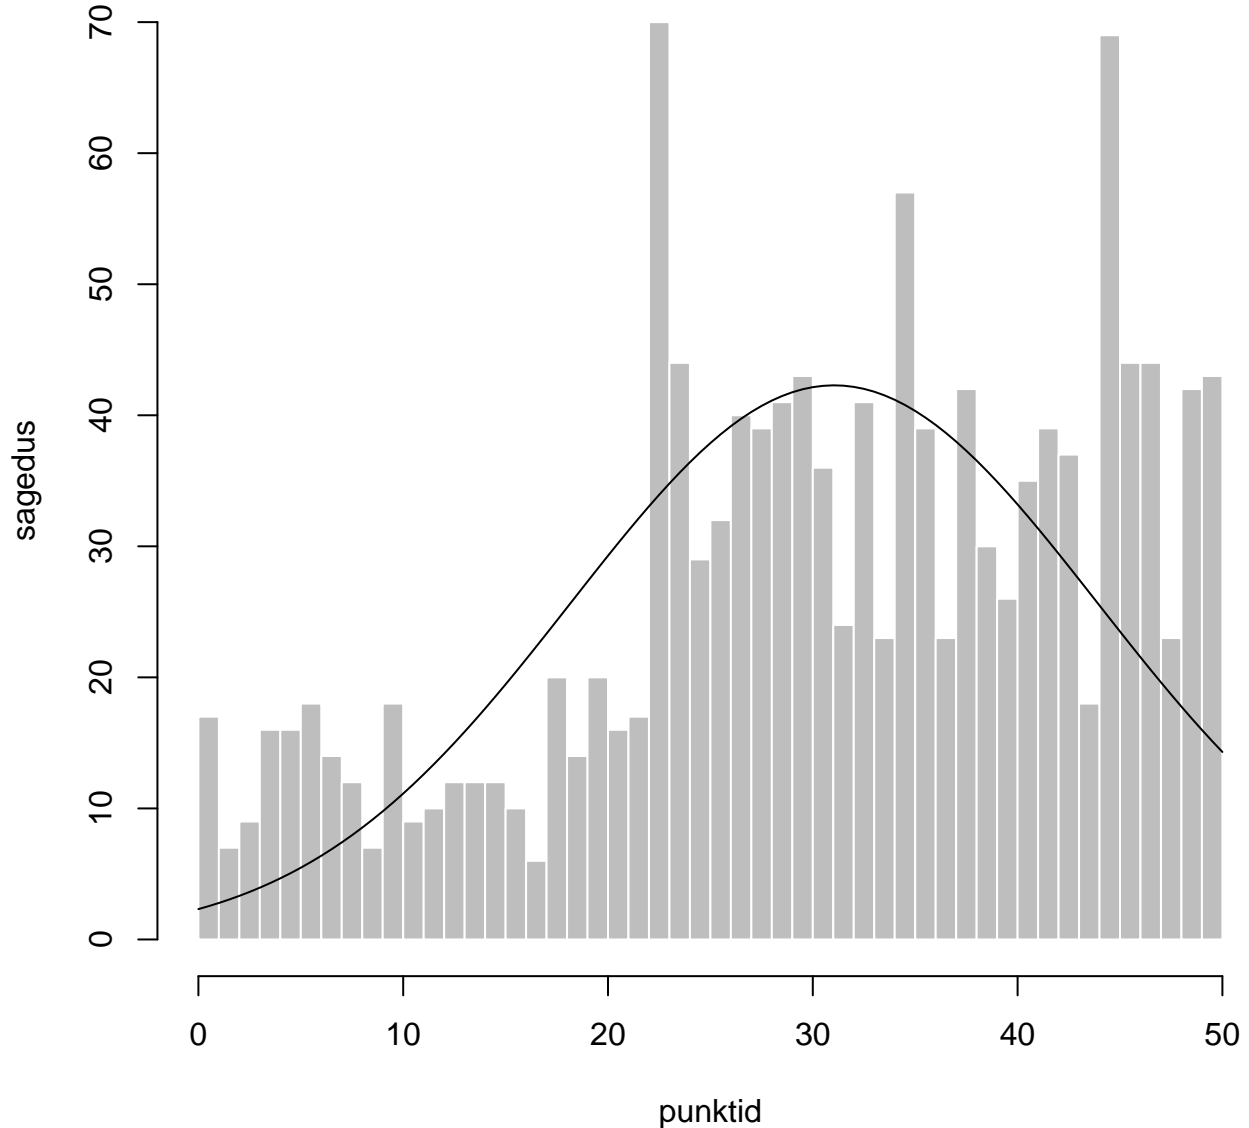

Tulemused sooti

Tulemused õppekeeleli

Tulemused sooti

Tulemuste jaotus

Valimi maht: 1365 , keskmine: 31.0 , st.hälve: 12.9

Tulemuste jaotus. Õppekeel – eesti

Valimi maht: 1365 , keskmine: 31.0 , st.hälve: 12.9

Tulemuste jaotus. Õppekeel – vene

Valimi maht: 407 , keskmine: 30.9 , st.hälve: 11.1

Ülesannete keskmised protsentsides