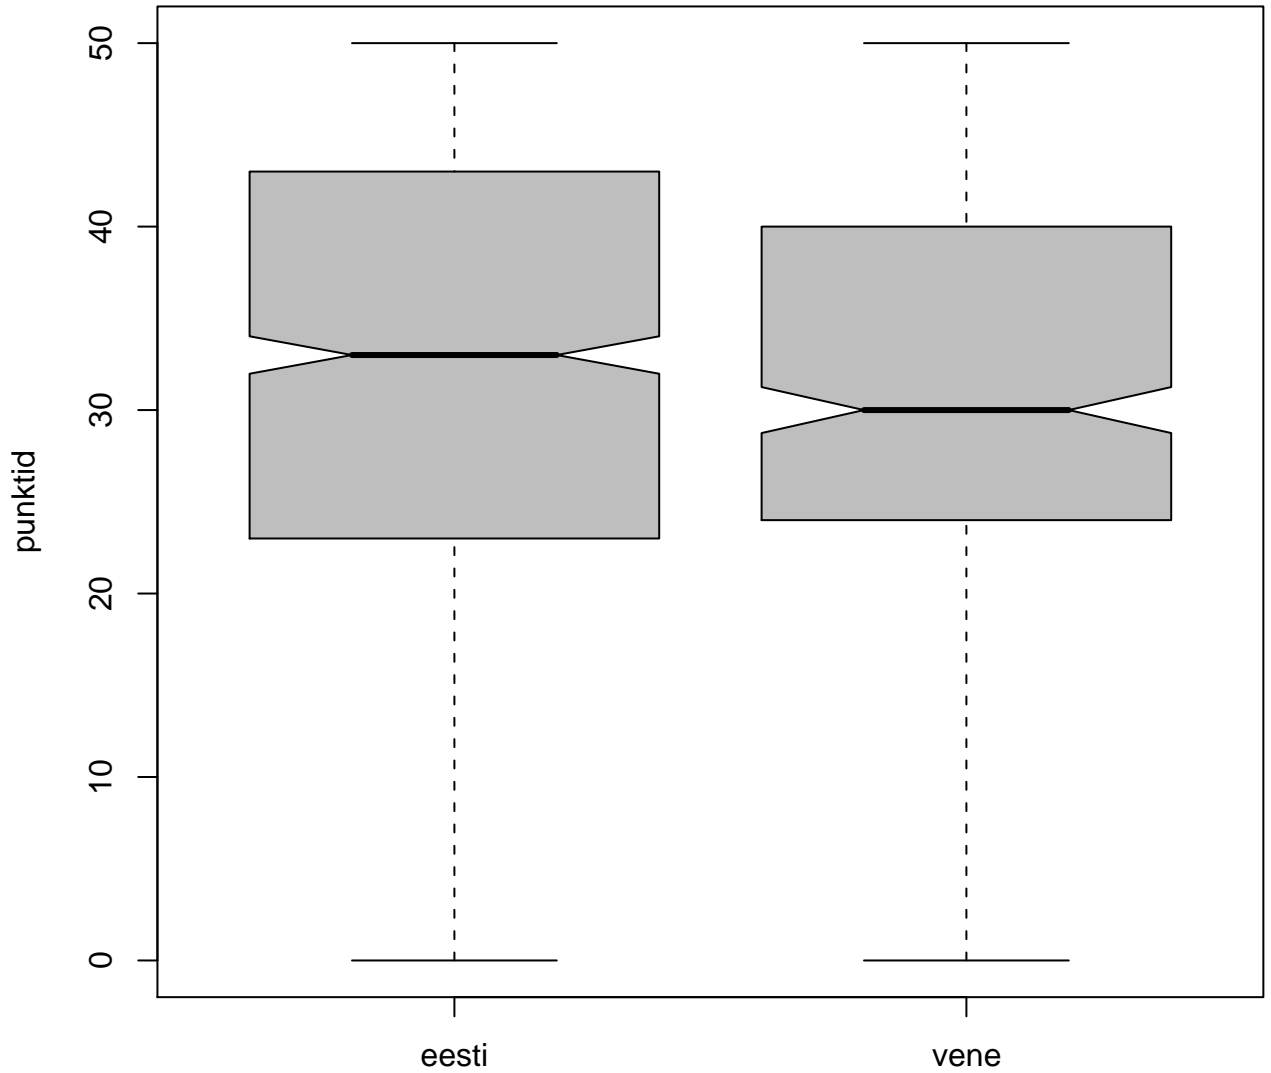

Tulemused sooti

Tulemused õppekeeleli

Tulemused sooti

Tulemuste jaotus

Valimi maht: 1365 , keskmine: 31.0 , st.hälve: 12.9

Tulemuste jaotus. Õppekeel – eesti

Valimi maht: 1365 , keskmine: 31.0 , st.hälve: 12.9

Tulemuste jaotus. Õppekeel – vene

Valimi maht: 407 , keskmine: 30.9 , st.hälve: 11.1

Ülesannete keskmised protsentsides