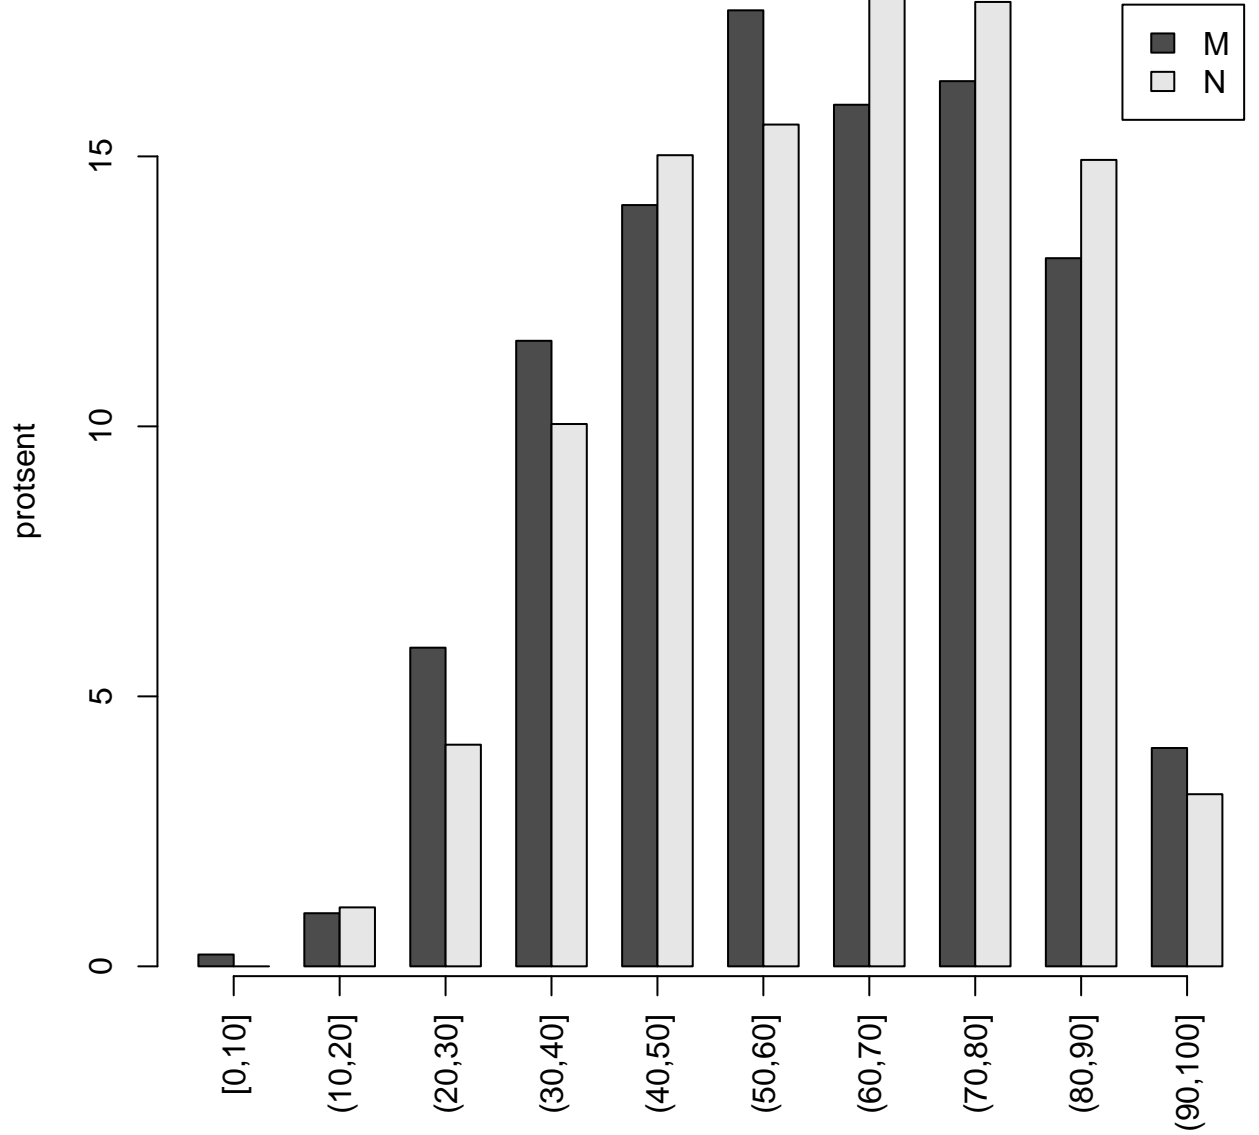

# Tulemuste jaotus

Valimi maht: 3205 , keskmine: 61.0 , st.hälve: 18.7