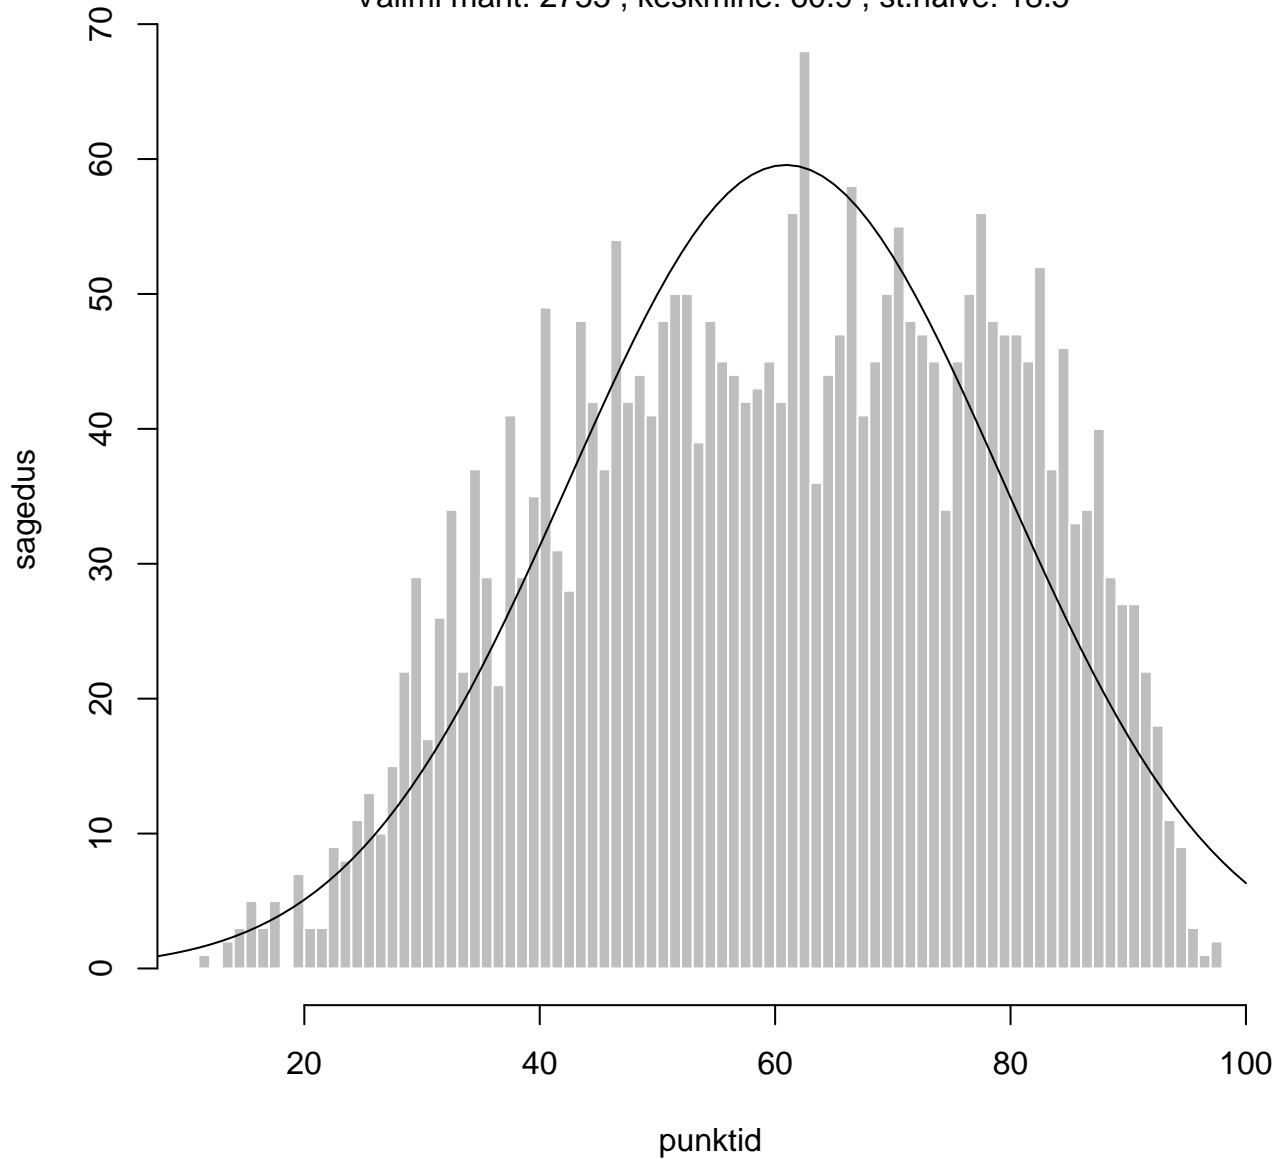

Tulemuste jaotus. Õppekeel-eesti

Valimi maht: 2755 , keskmine: 60.9 , st.hälve: 18.5