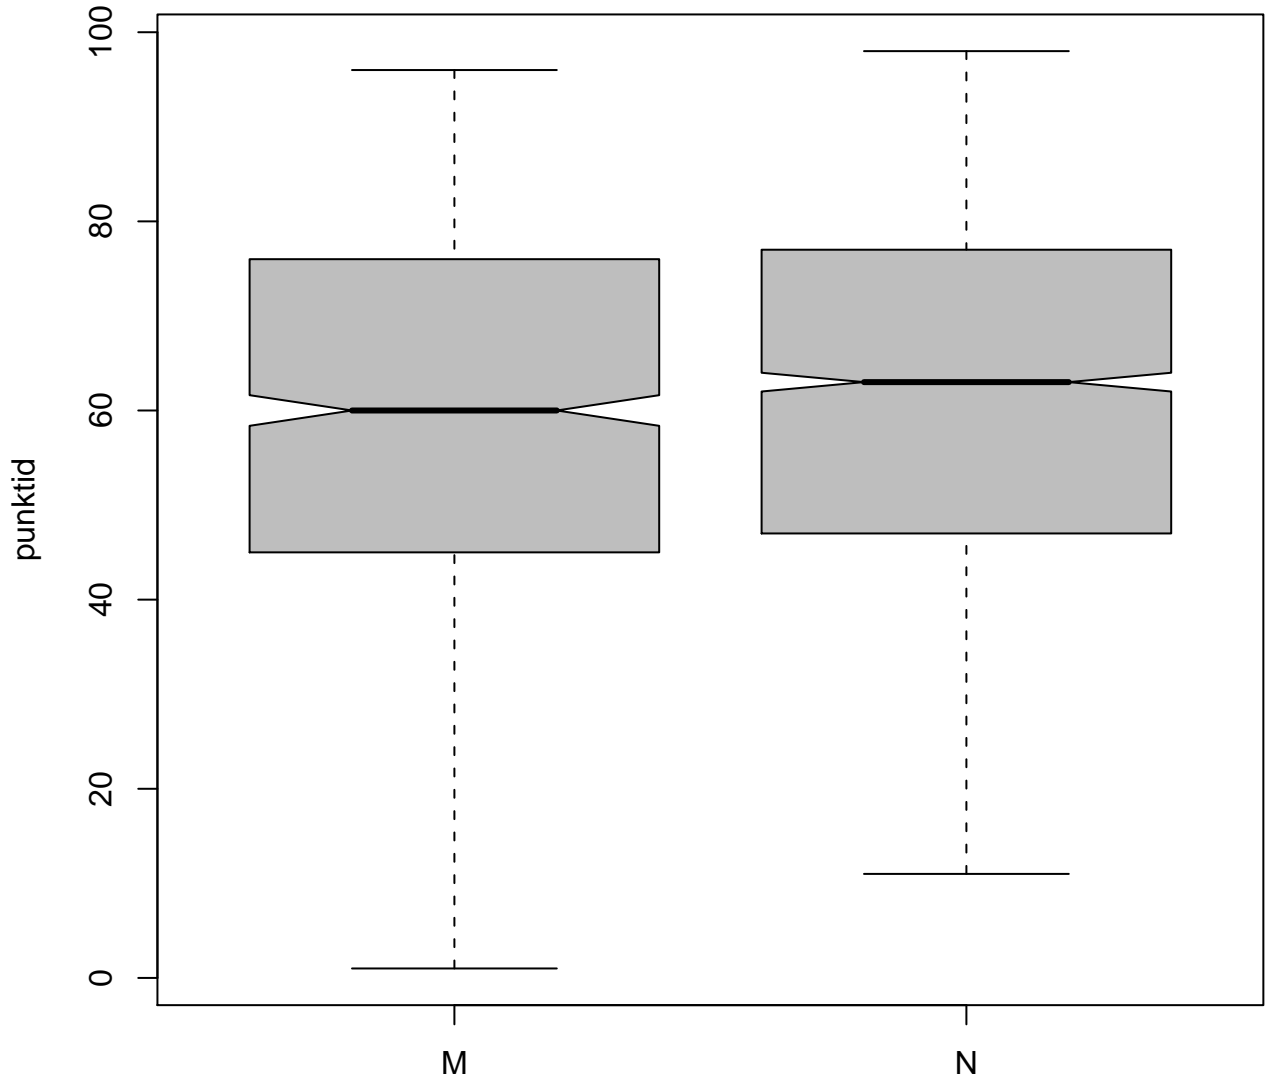

Tulemused sooti