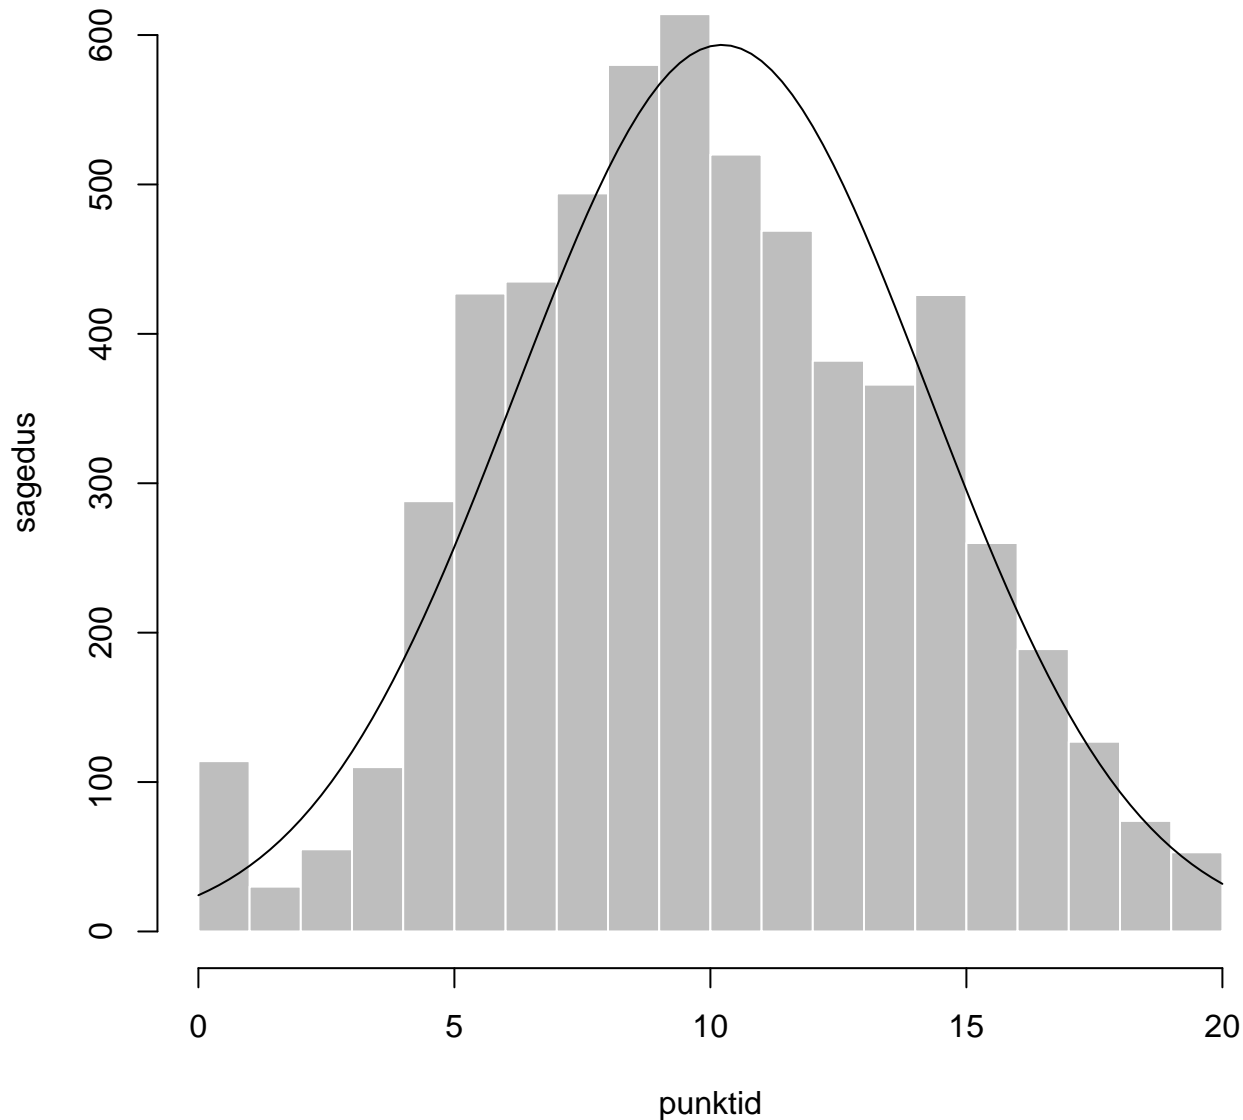

Tulemuste jaotus – arutlus

Valimi maht: 6013 , keskmine: 10.2 , st.hälve: 4.0