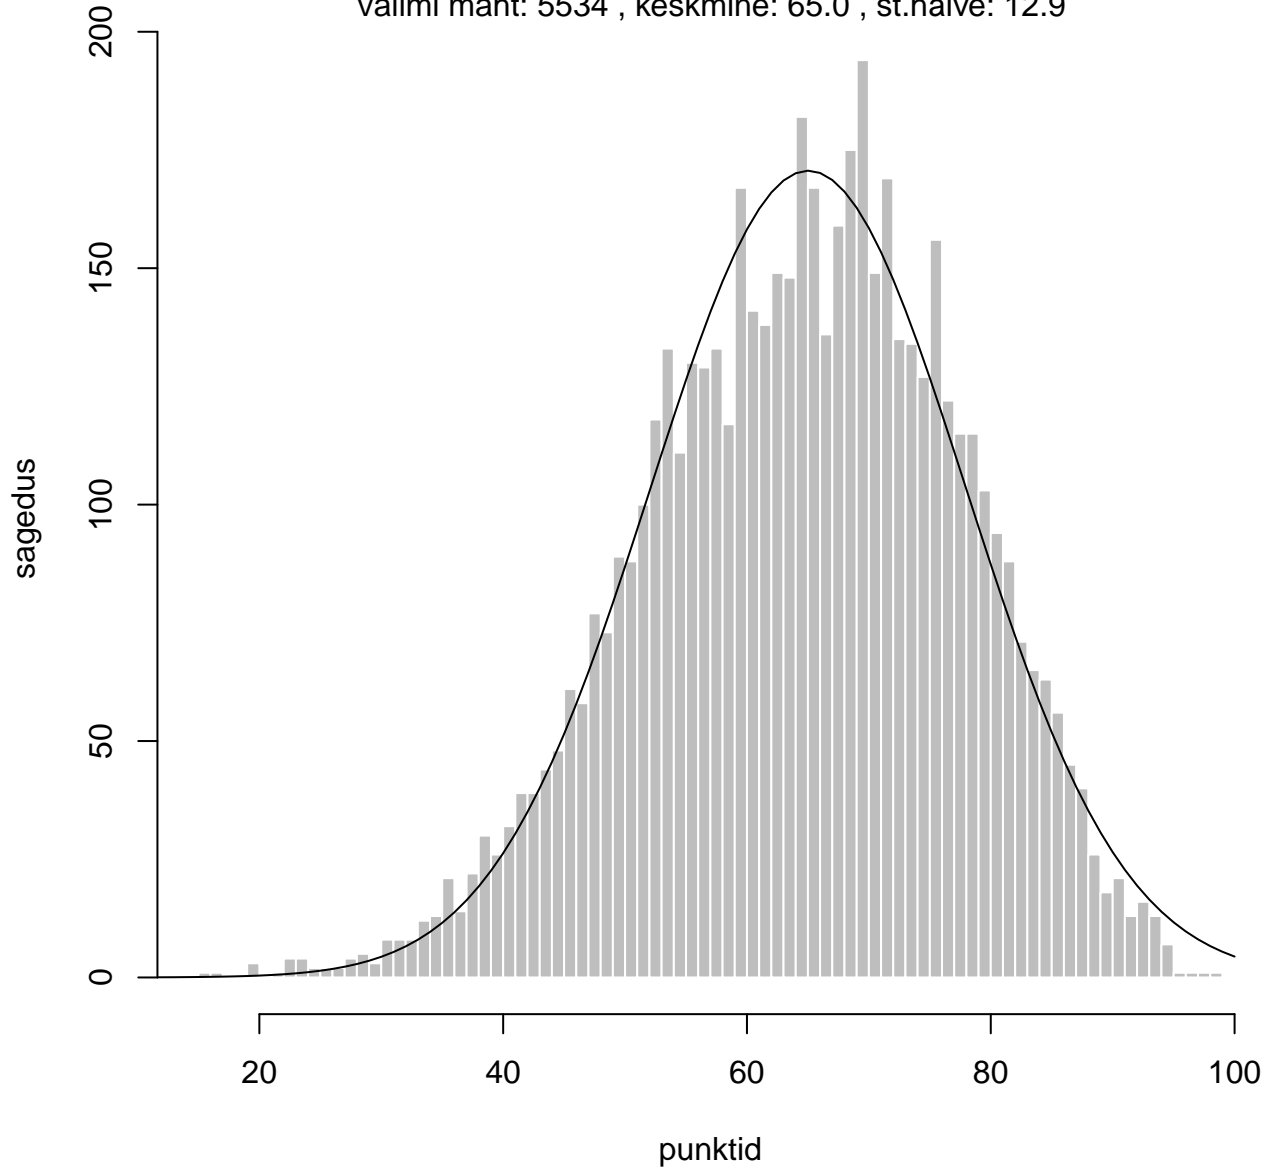

Tulemuste jaotus. Õppekeel-eesti

Valimi maht: 5534 , keskmine: 65.0 , st.hälve: 12.9