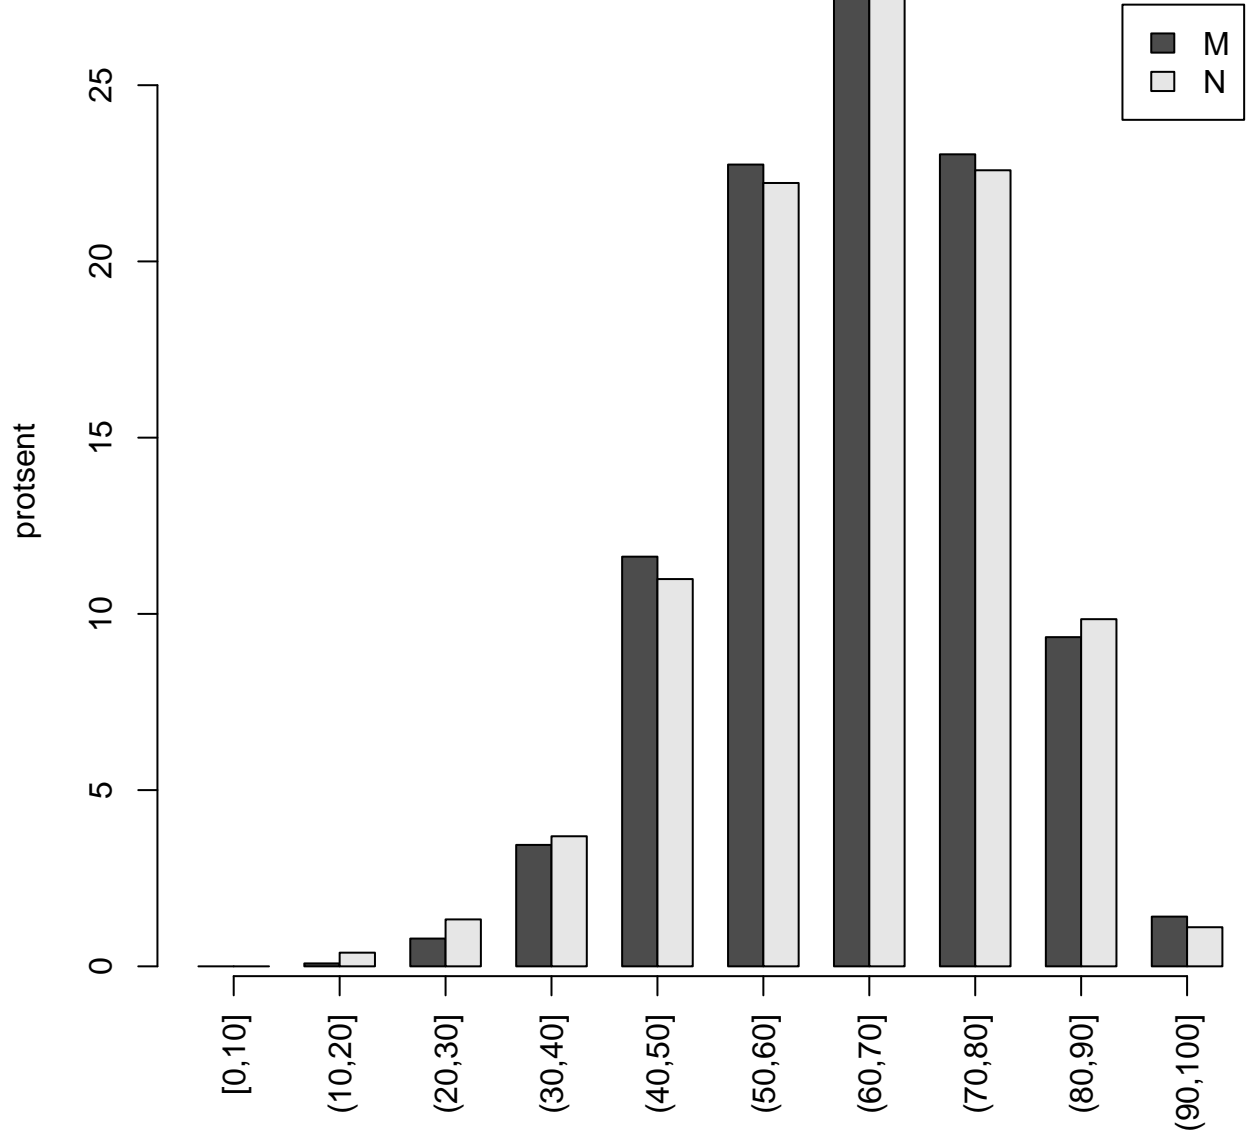

# Tulemuste jaotus

Valimi maht: 6013 , keskmine: 64.0 , st.hälve: 13.6