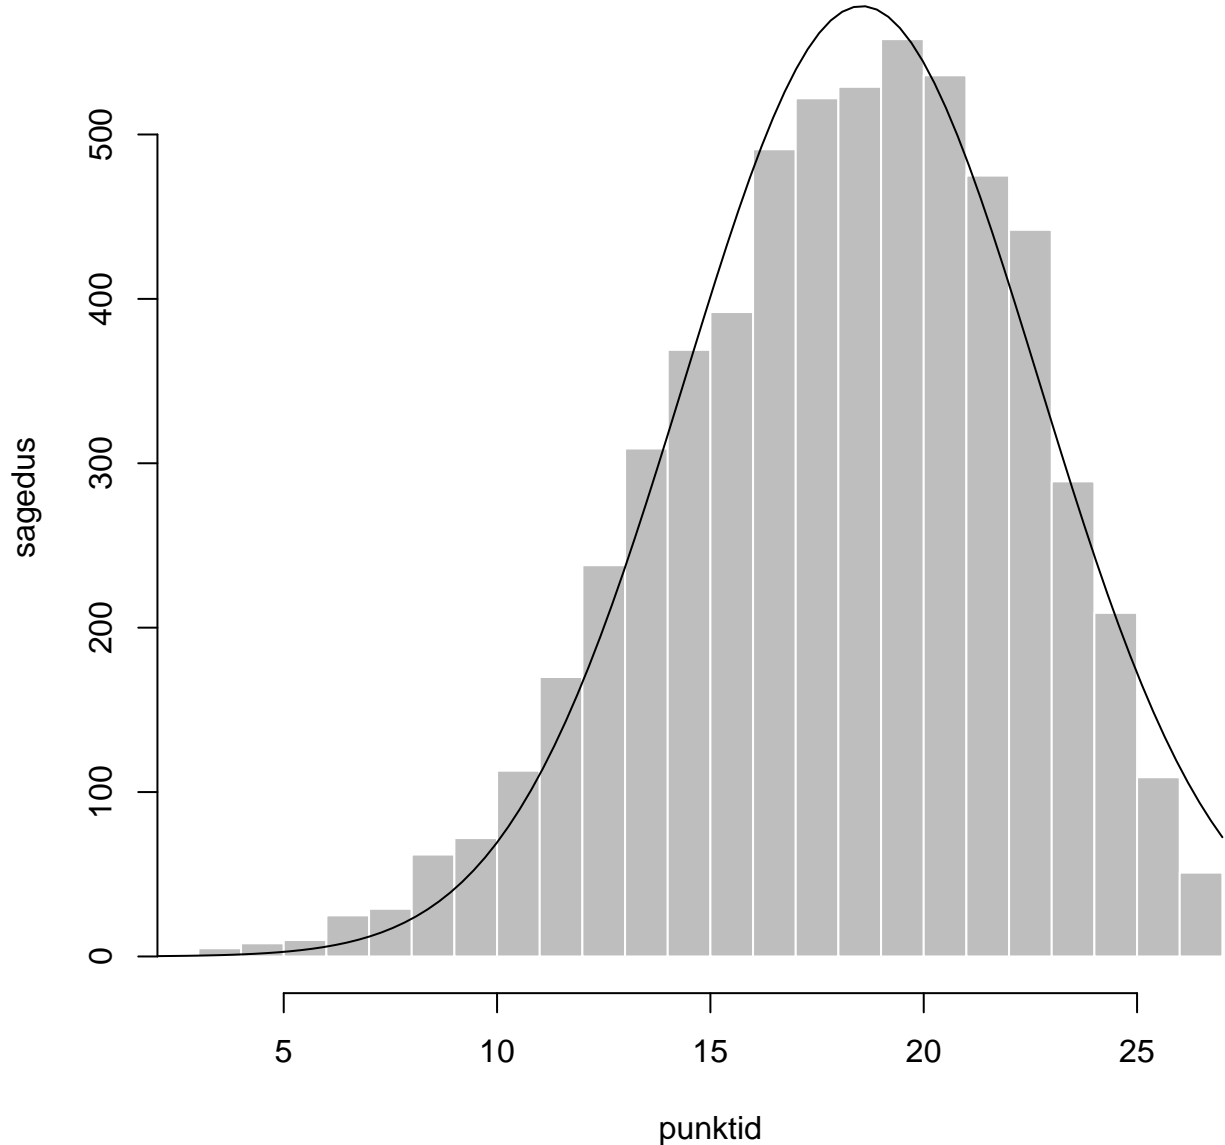

Tulemuste jaotus – II OSA (leht 1)

Valimi maht: 6013 , keskmine: 18.5 , st.hälve: 4.1