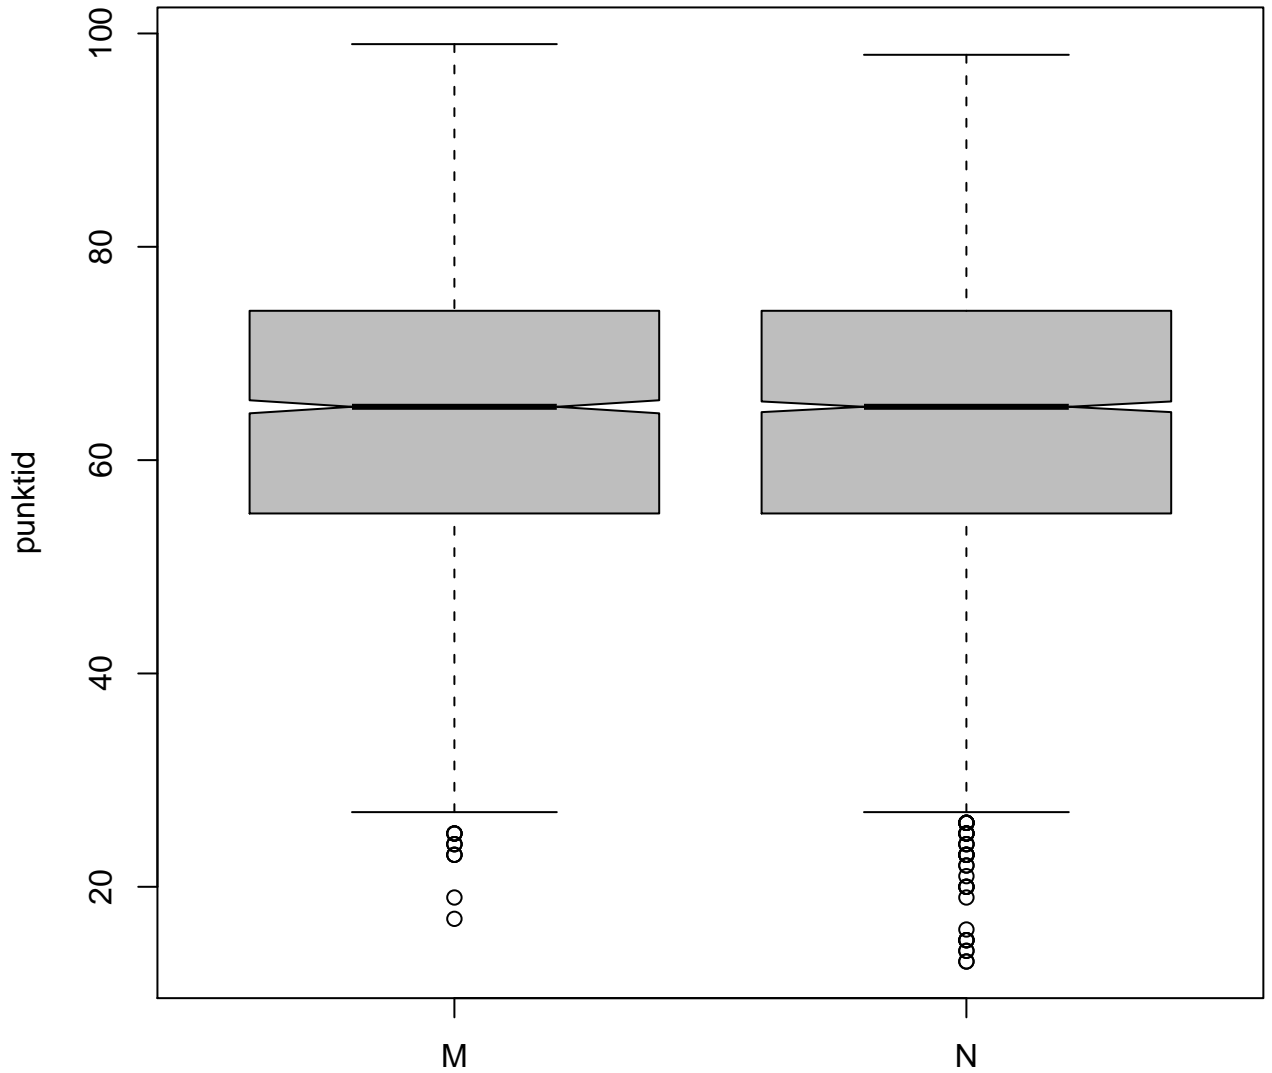

Tulemused sooti