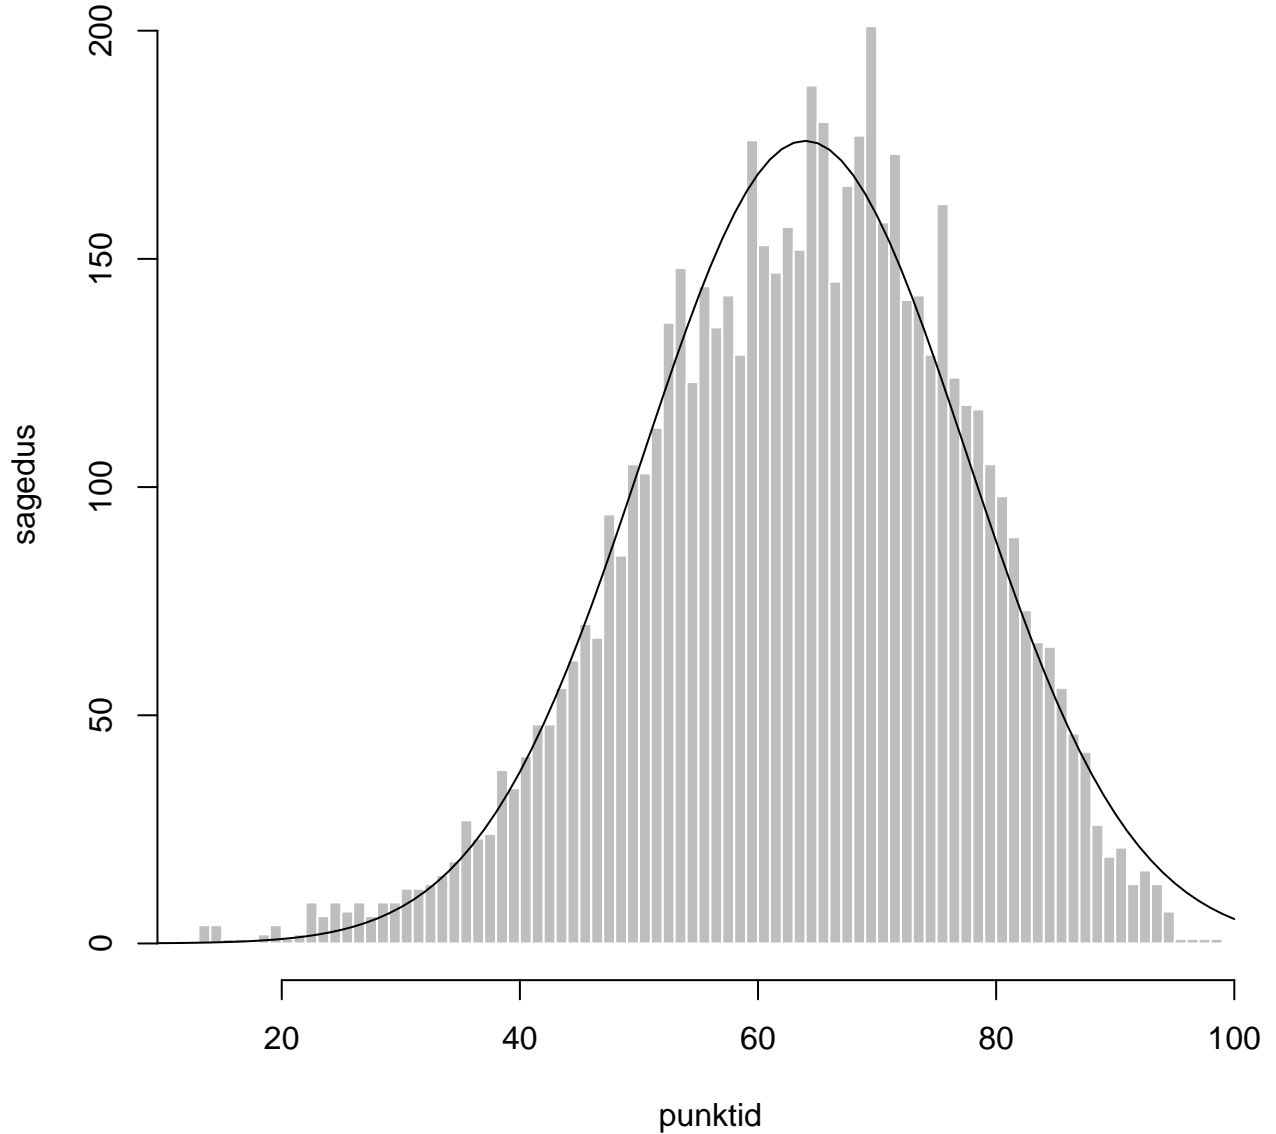

# Tulemuste jaotus

Valimi maht: 6013 , keskmine: 64.0 , st.hälve: 13.6