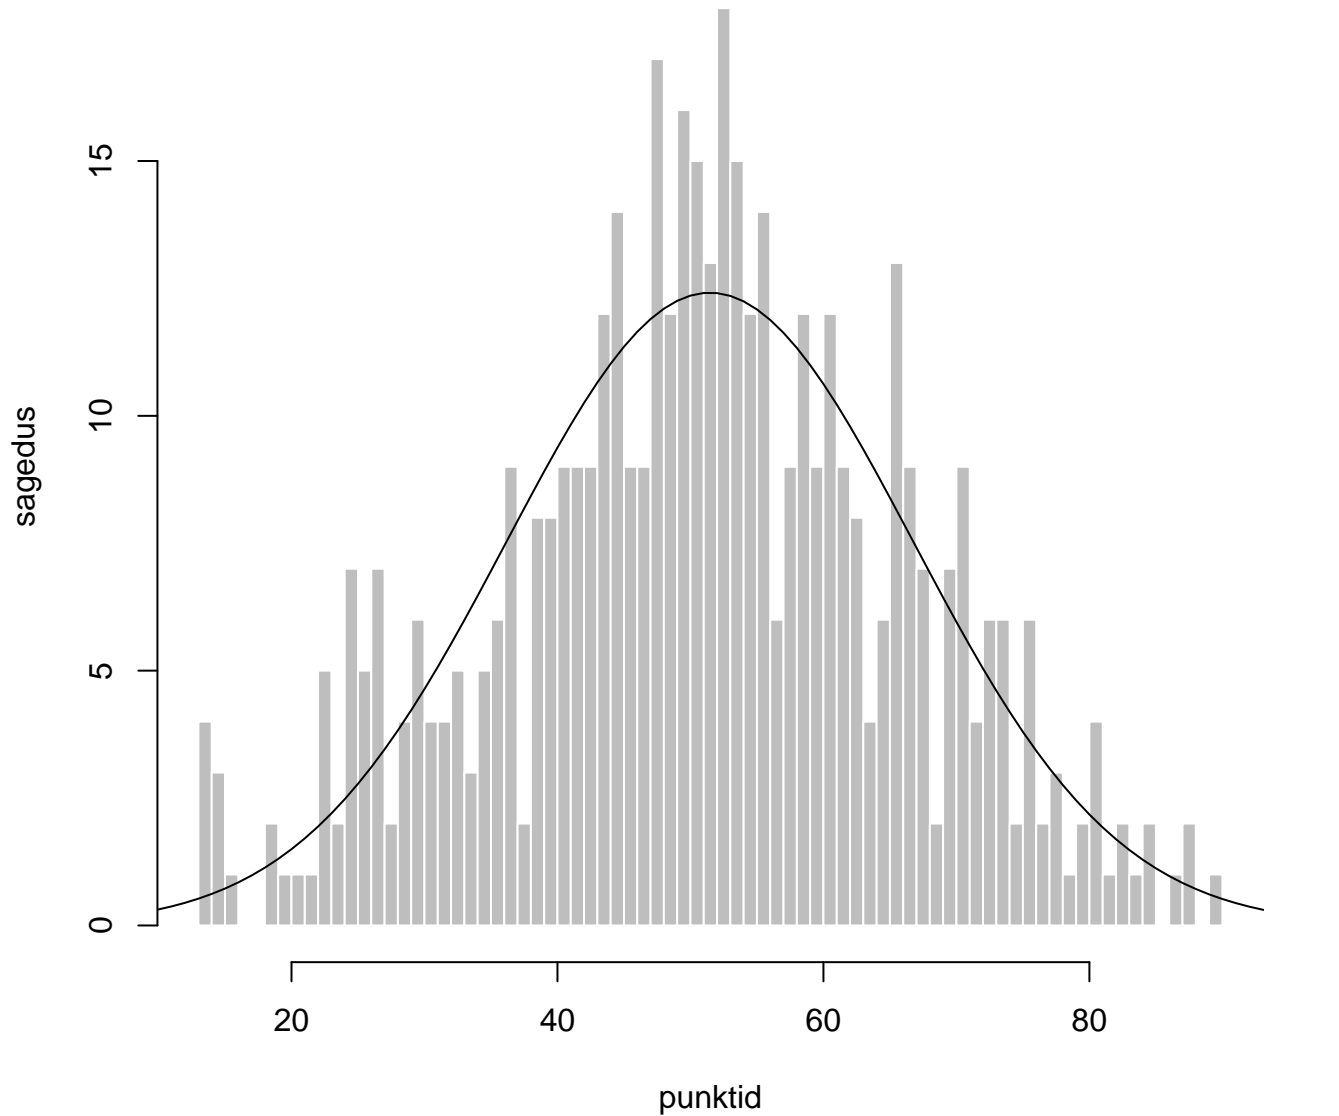

Tulemuste jaotus. Õppekeel-vene

Valimi maht: 476 , keskmine: 51.5 , st.hälve: 15.3