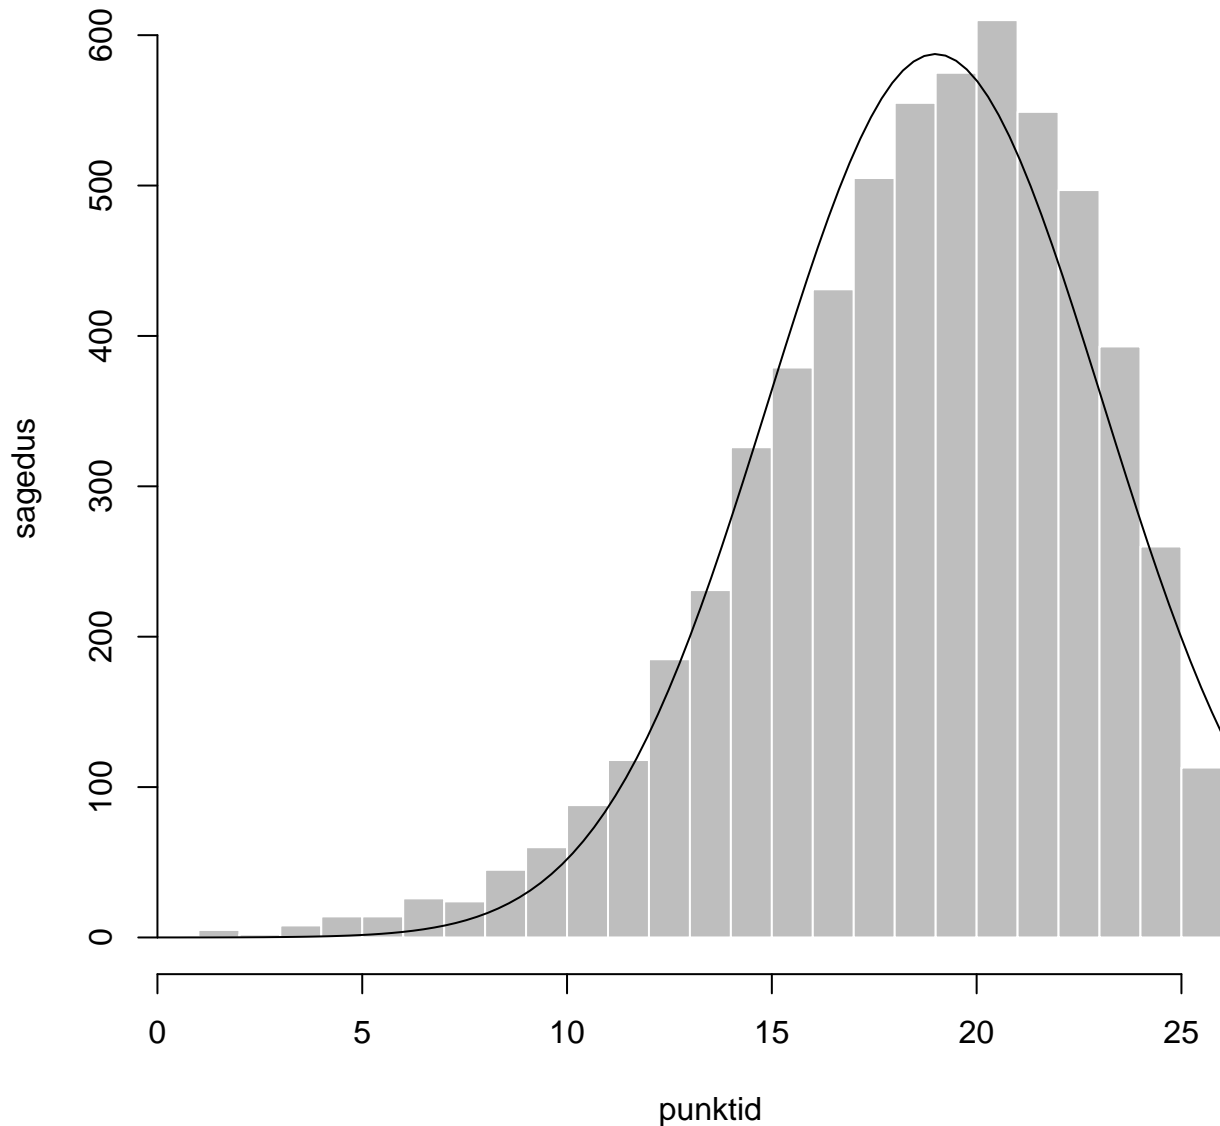

Tulemuste jaotus – III OSA (leht 2)

Valimi maht: 6013 , keskmine: 19.0 , st.hälve: 4.1