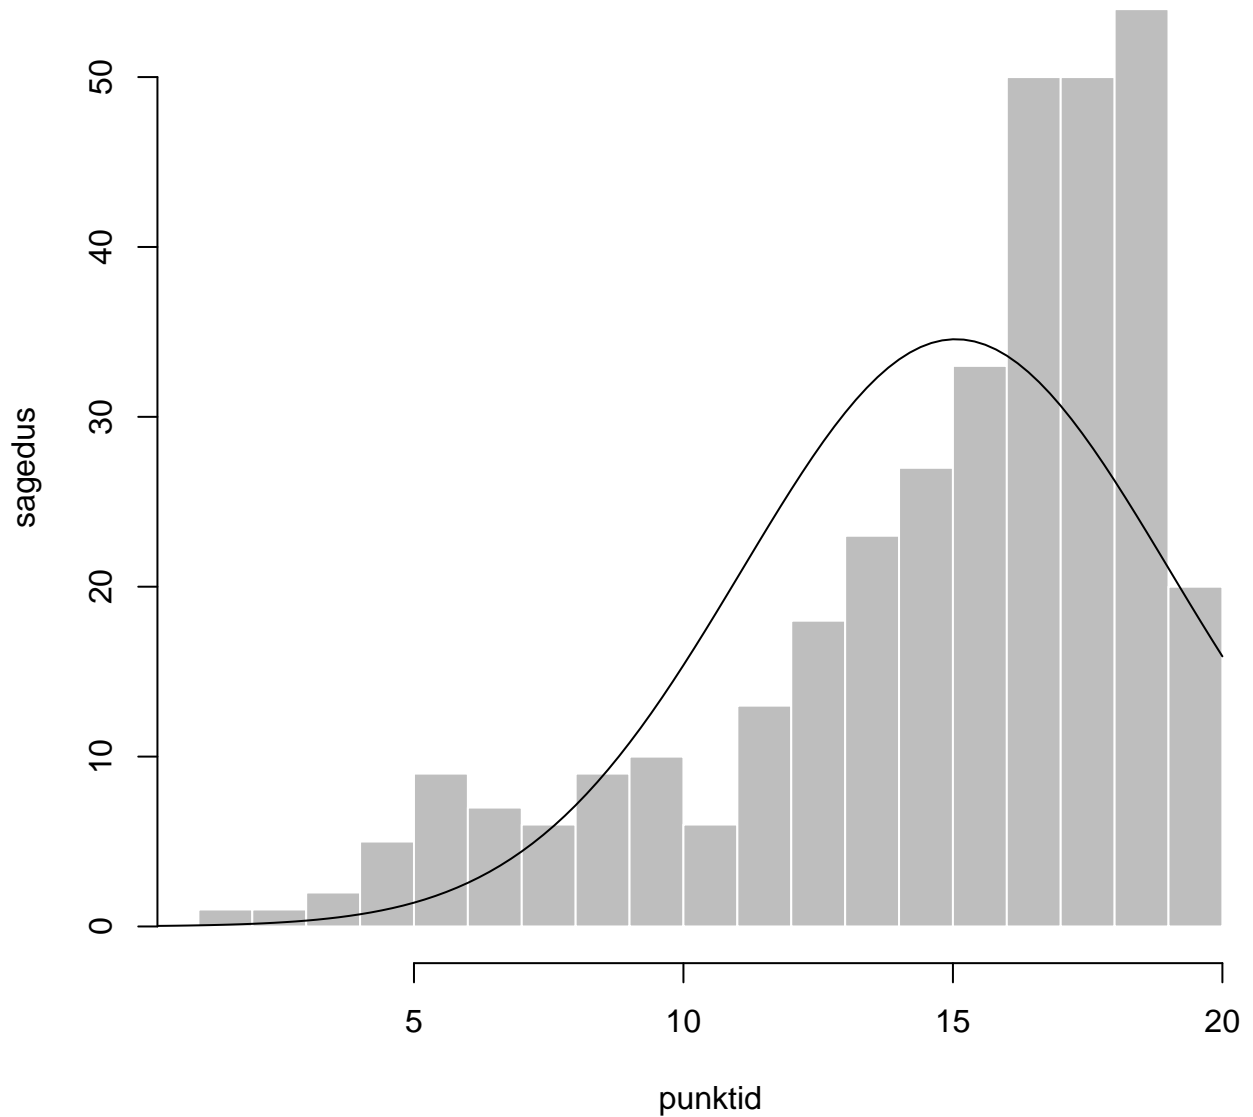

Tulemuste jaotus – IV OSA

Valimi maht: 344 , keskmine: 15.1 , st.hälve: 4.0