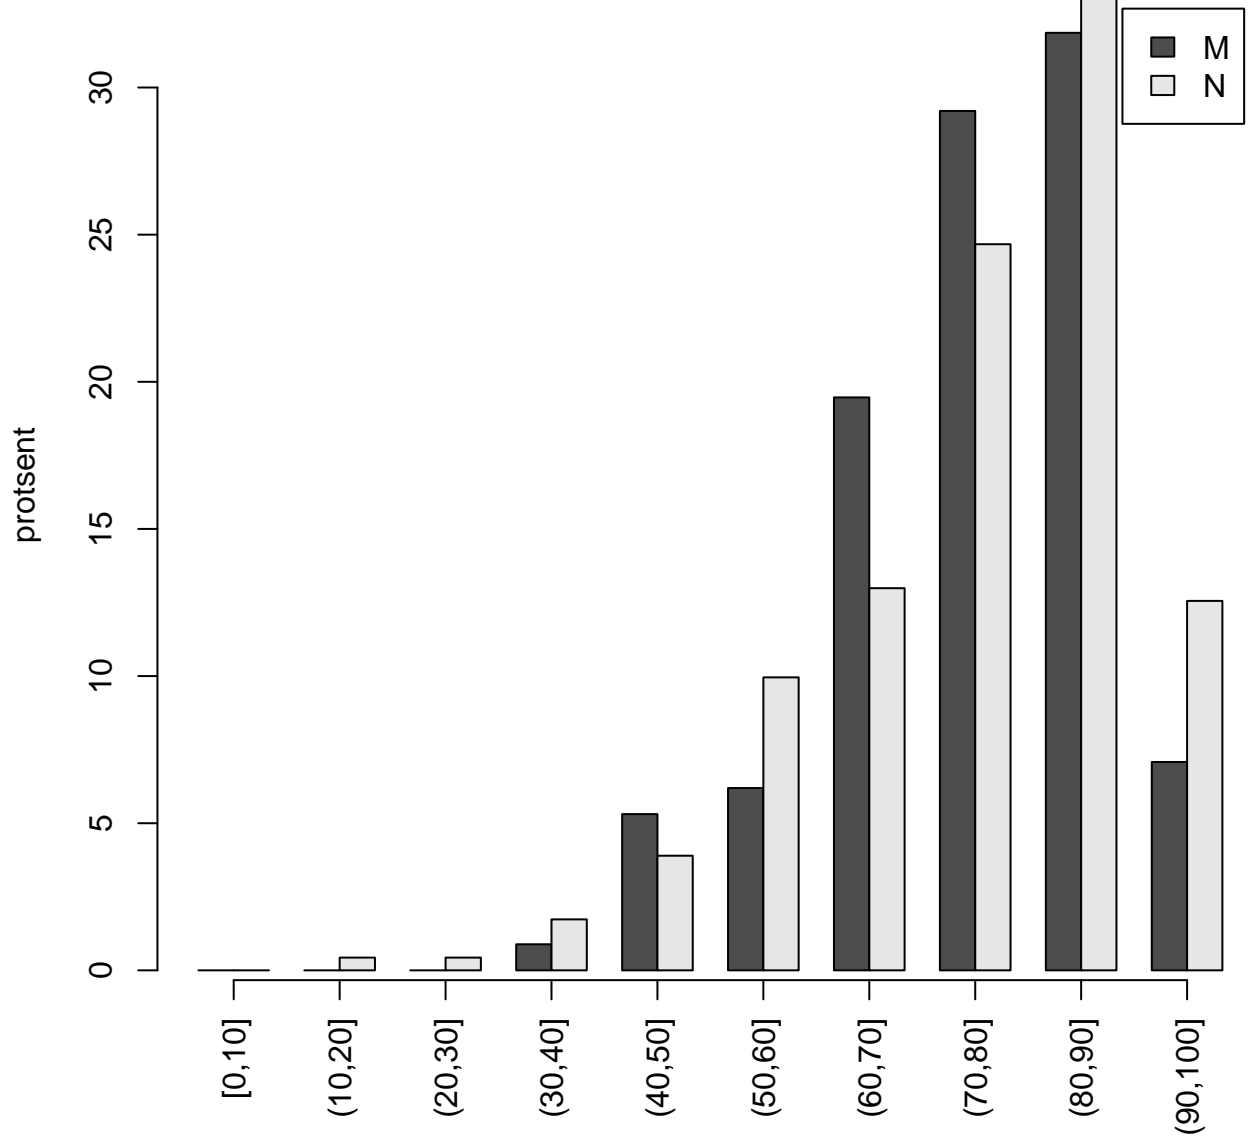

Tulemused sooti

Tulemused sooti

Tulemuste jaotus

Valimi maht: 344 , keskmine: 75.8 , st.hälve: 14.1

Tulemuste jaotus

Valimi maht: 344 , keskmine: 75.8 , st.hälve: 14.1

Tulemuste jaotus – I OSA

Valimi maht: 344 , keskmine: 13.2 , st.hälve: 4.9