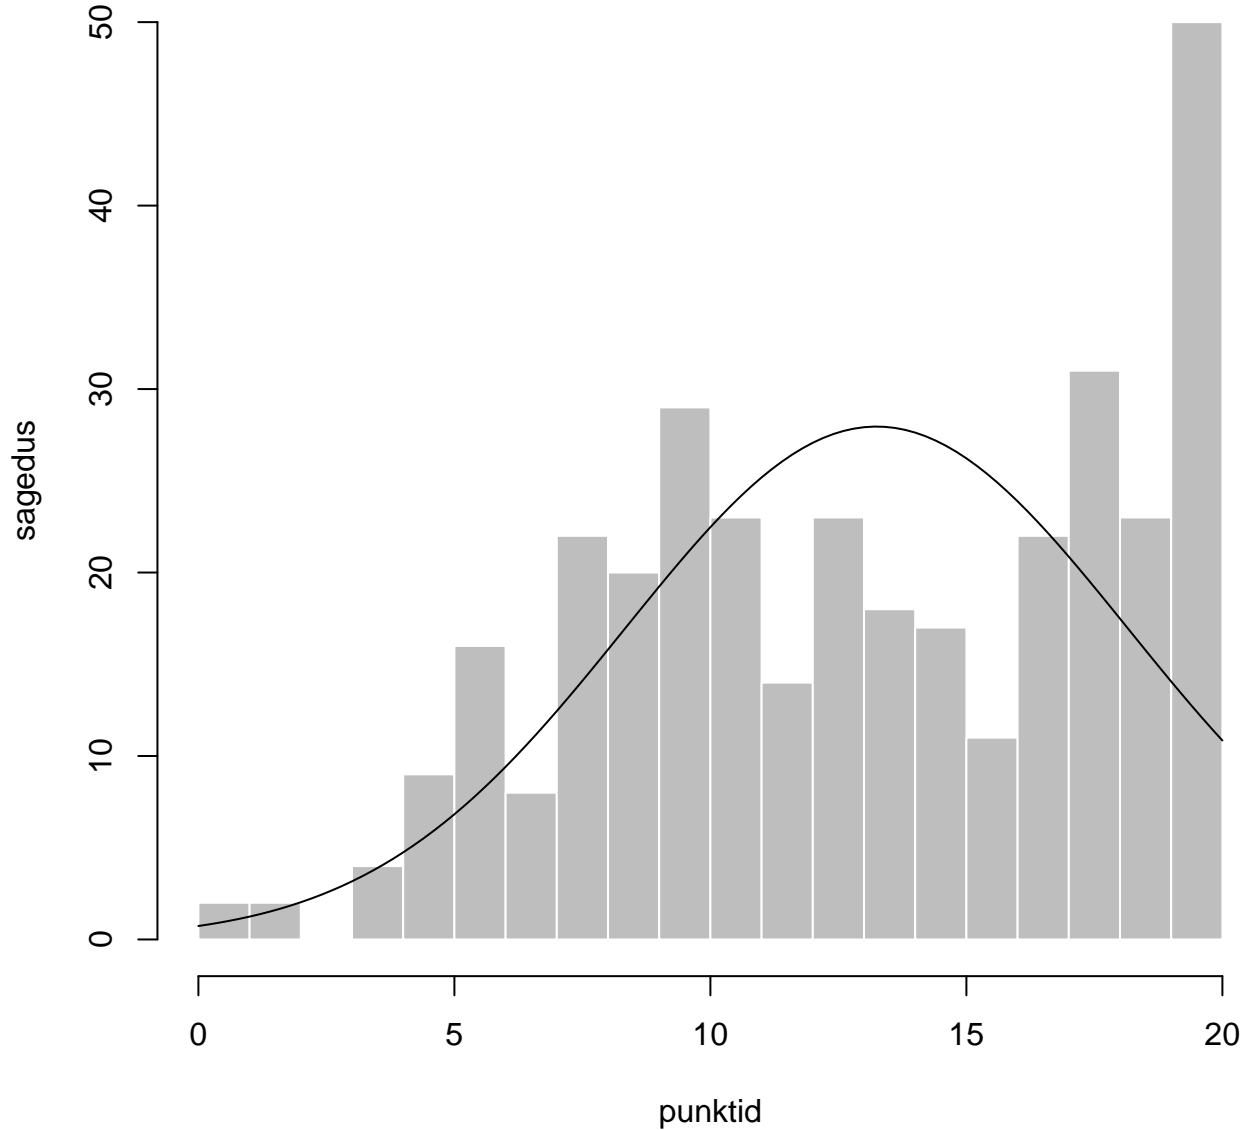

Tulemused sooti

Tulemused sooti

Tulemuste jaotus

Valimi maht: 344 , keskmine: 75.8 , st.hälve: 14.1

Tulemuste jaotus

Valimi maht: 344 , keskmine: 75.8 , st.hälve: 14.1

Tulemuste jaotus – I OSA

Valimi maht: 344 , keskmine: 13.2 , st.hälve: 4.9