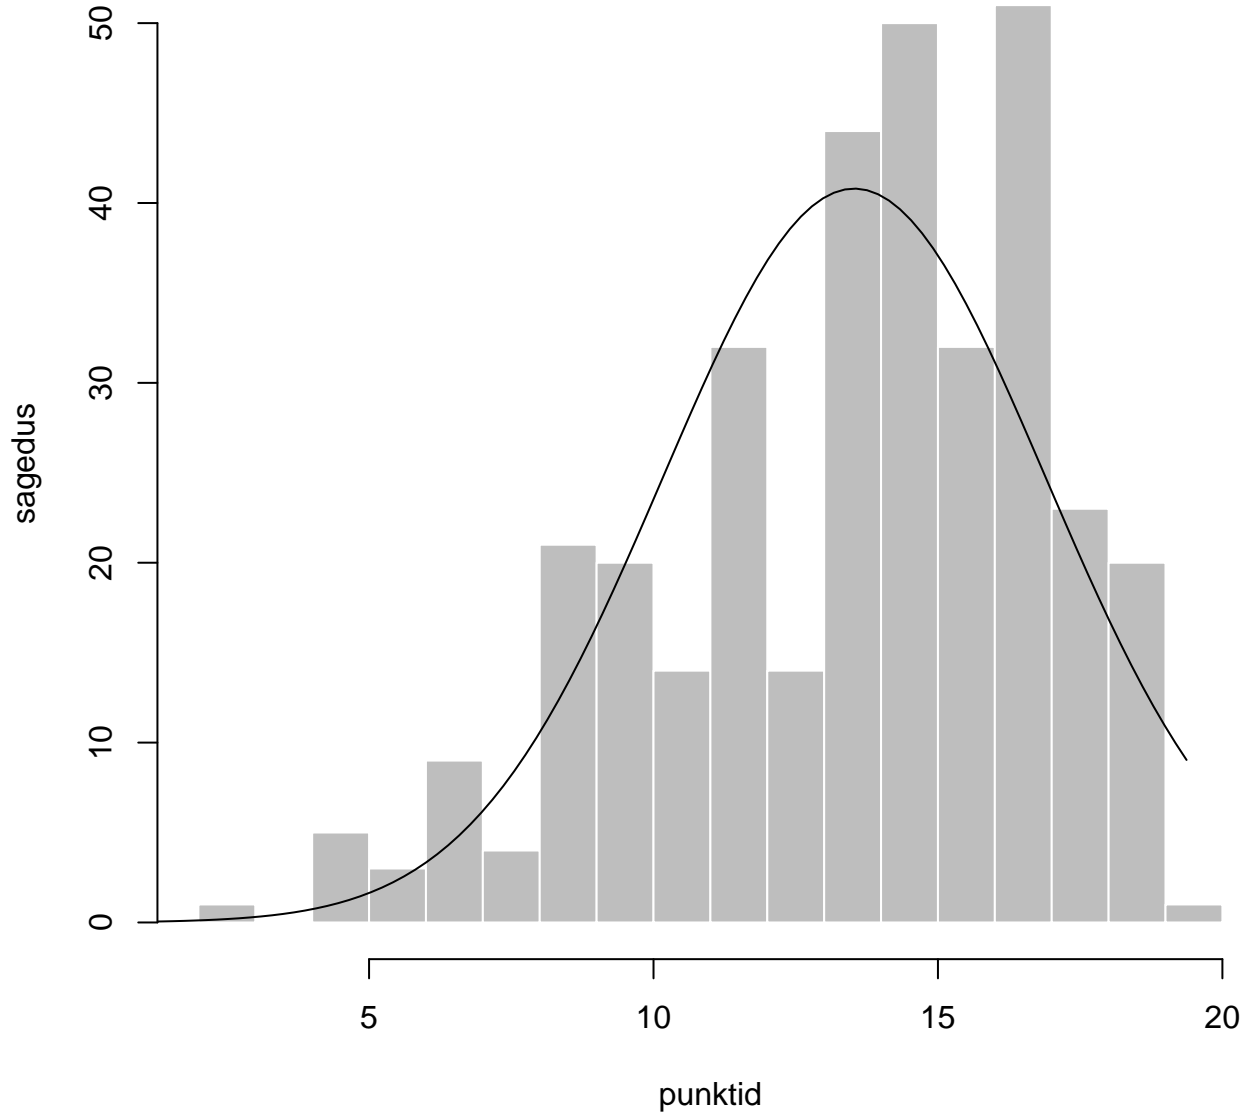

Tulemuste jaotus – II OSA

Valimi maht: 344 , keskmine: 13.5 , st.hälve: 3.4