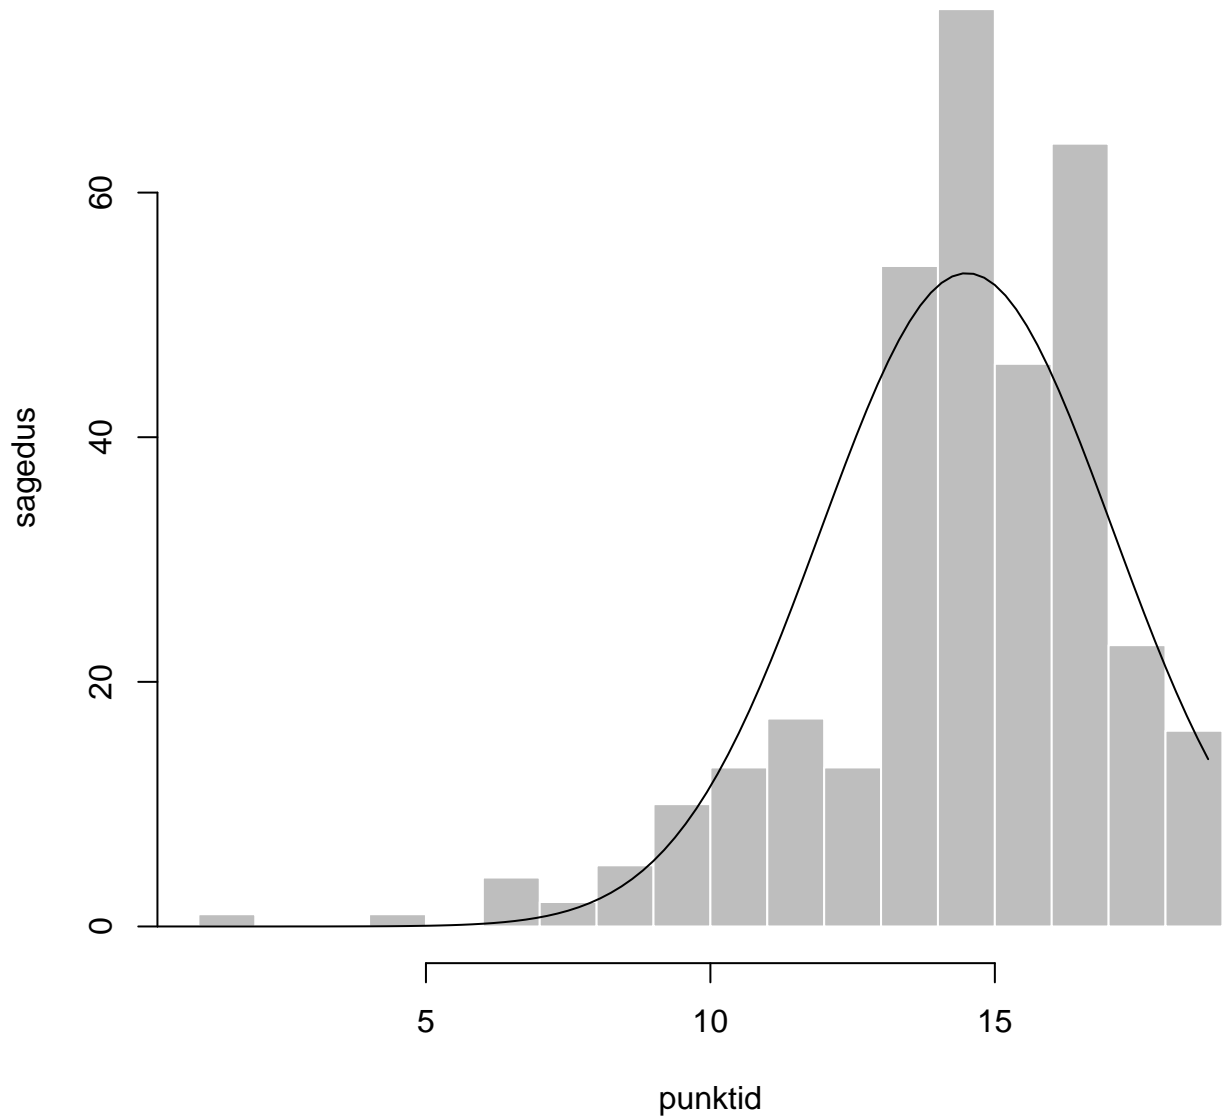

Tulemuste jaotus – III OSA

Valimi maht: 344 , keskmine: 14.5 , st.hälve: 2.6