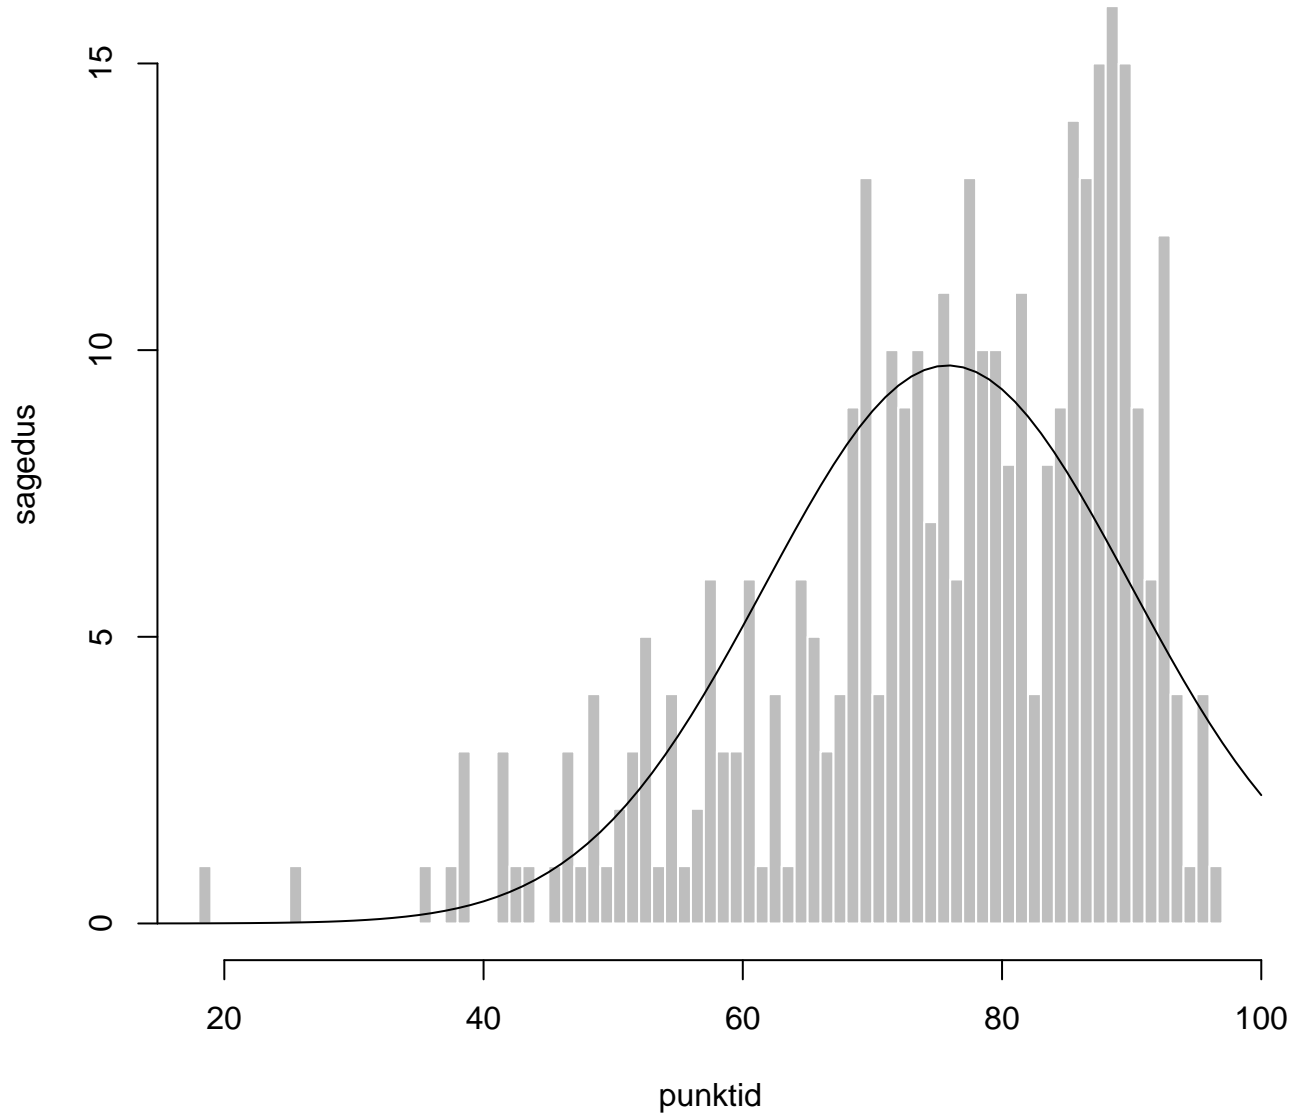

Tulemused sooti

Tulemused sooti

Tulemuste jaotus

Valimi maht: 344 , keskmine: 75.8 , st.hälve: 14.1

Tulemuste jaotus

Valimi maht: 344 , keskmine: 75.8 , st.hälve: 14.1

Tulemuste jaotus – I OSA

Valimi maht: 344 , keskmine: 13.2 , st.hälve: 4.9