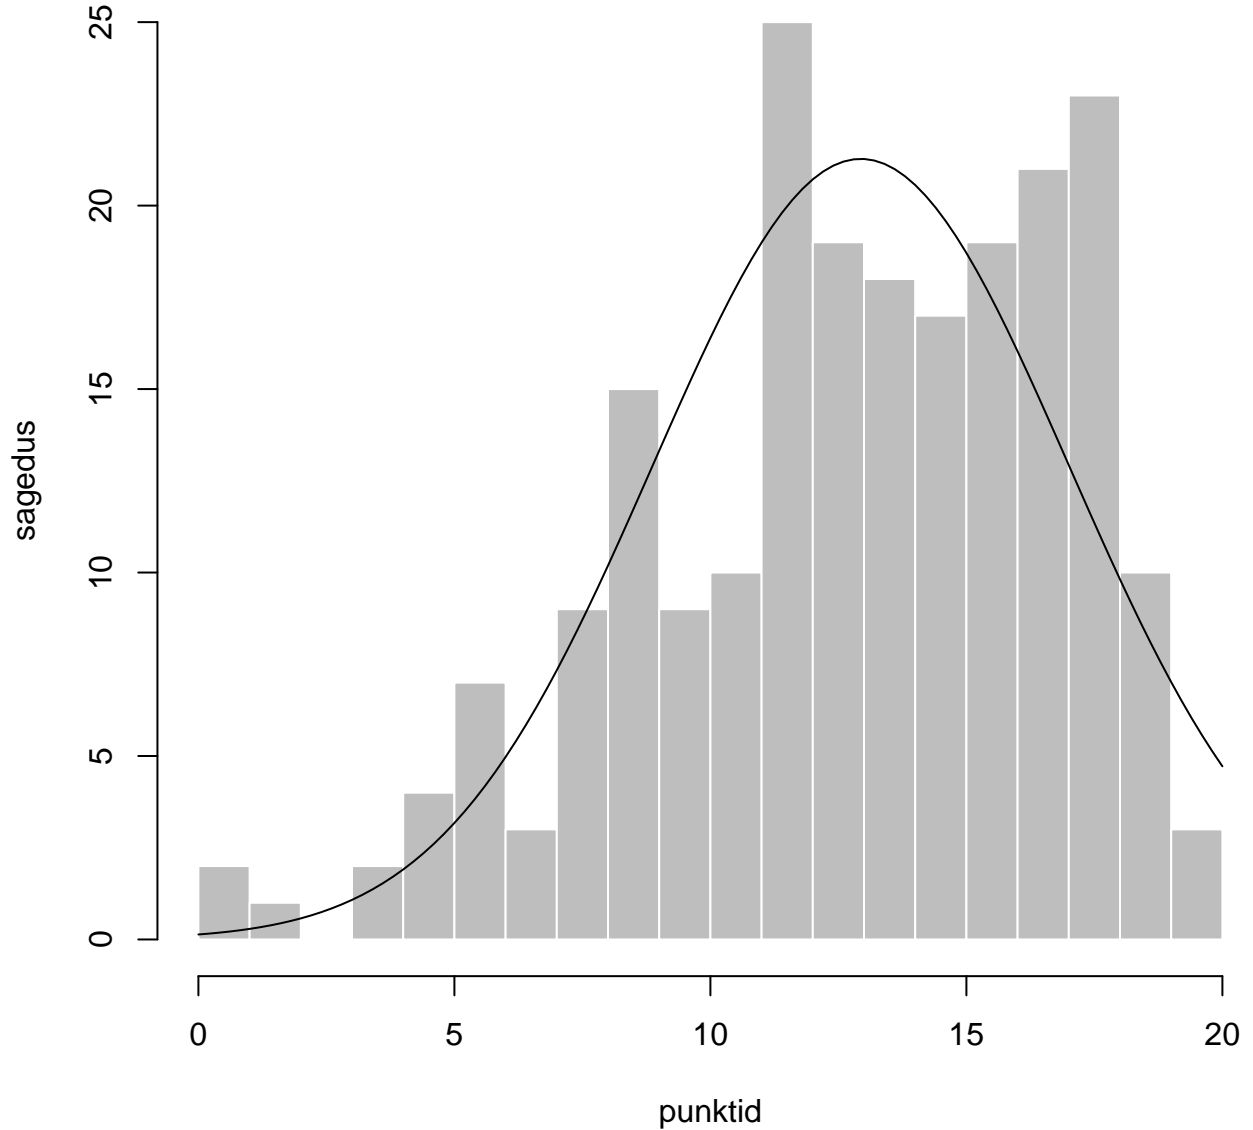

Tulemuste jaotus – I OSA

Valimi maht: 217 , keskmine: 12.9 , st.hälve: 4.1