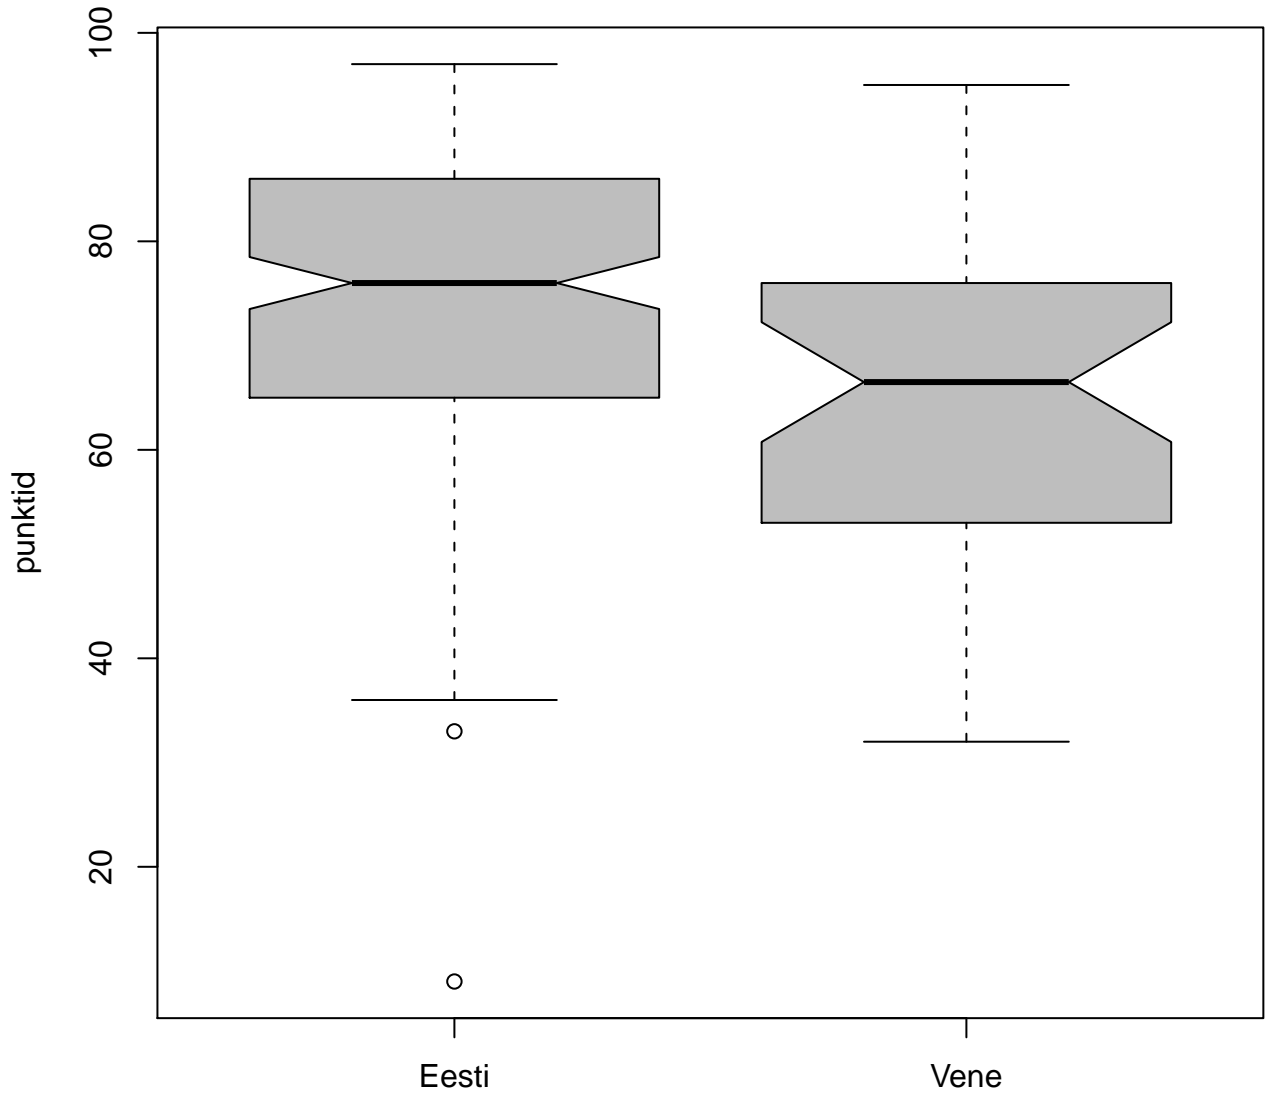

Tulemused sooti

Tulemused õppekeeleti

Tulemused sooti

Tulemuste jaotus

Valimi maht: 217 , keskmine: 72.6 , st.hälve: 15.6

Tulemuste jaotus. Õppekeel-eesti

Valimi maht: 177 , keskmine: 74.3 , st.hälve: 15.0

Tulemuste jaotus. Õppekeel-vene