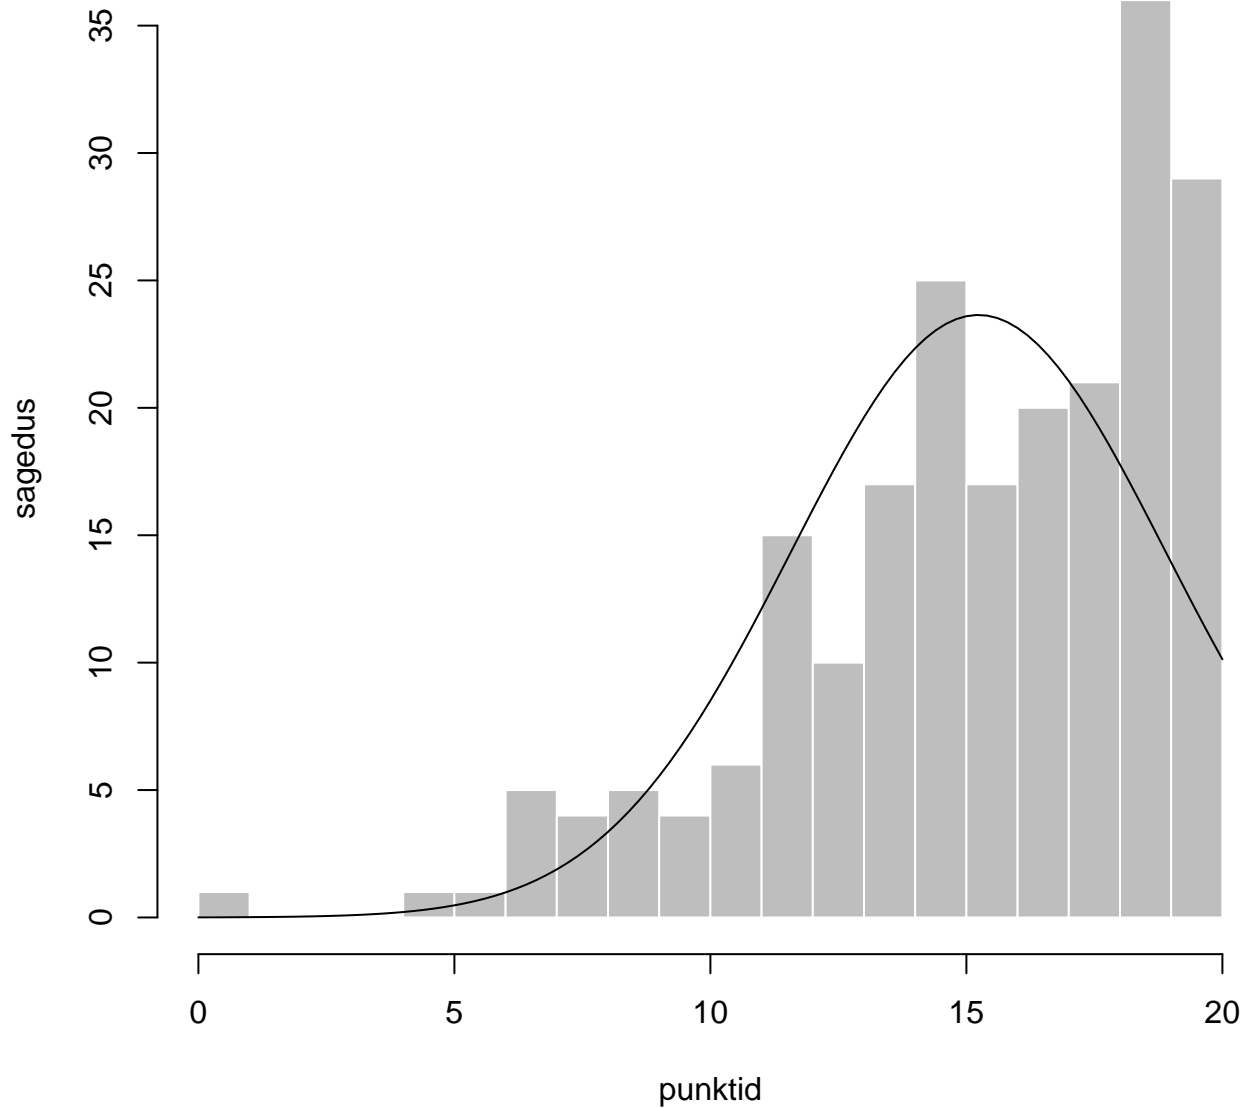

Tulemuste jaotus – II OSA

Valimi maht: 217 , keskmine: 15.2 , st.hälve: 3.7