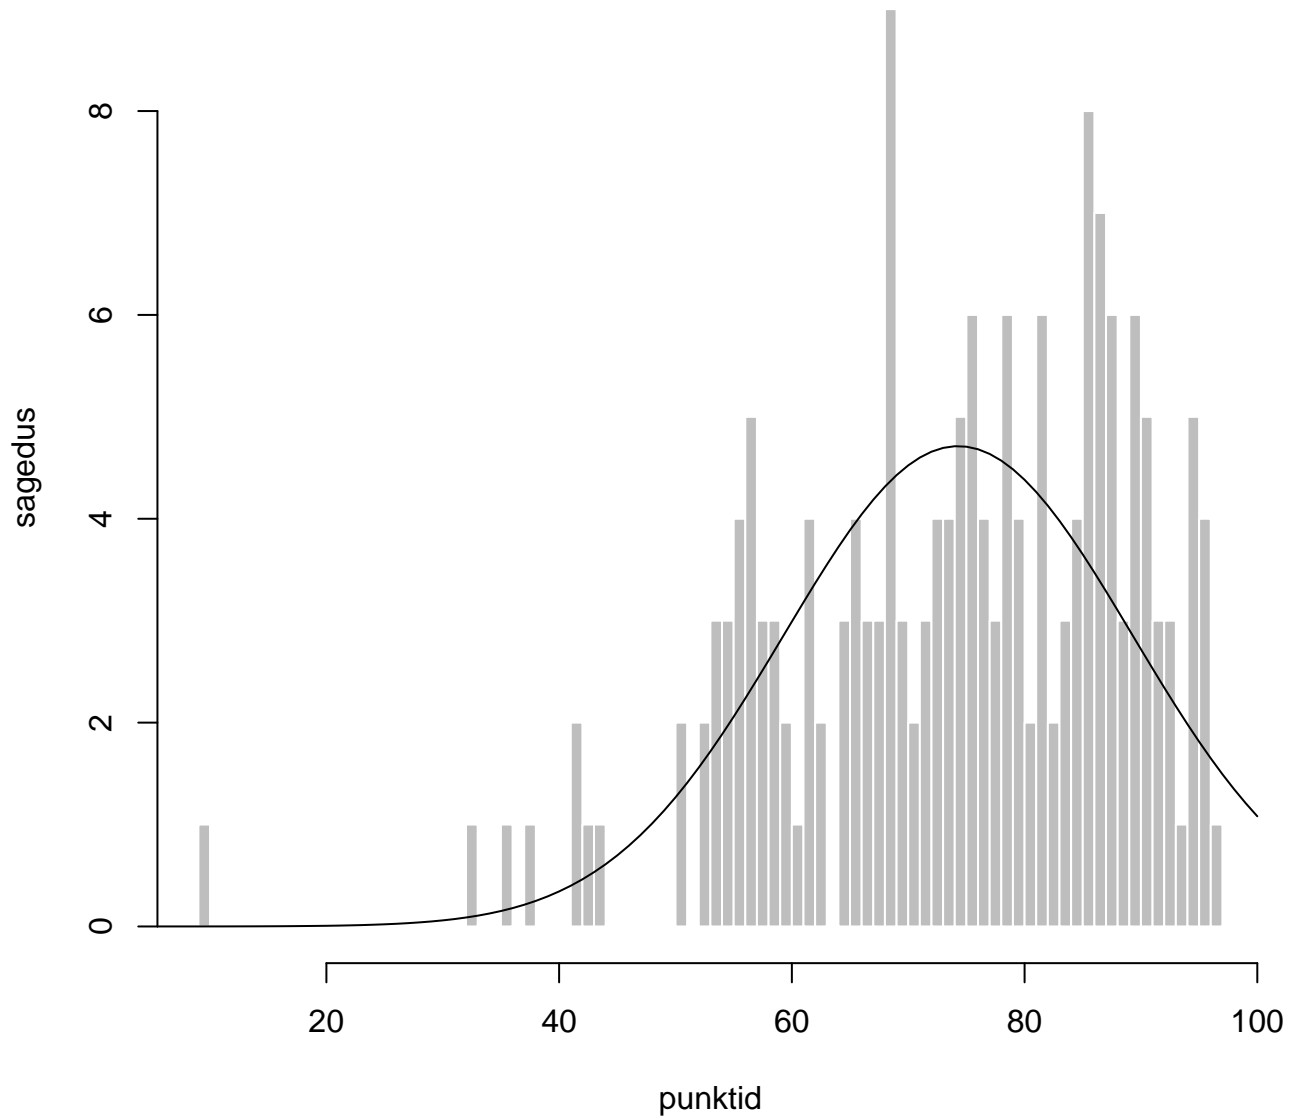

Tulemused sooti

Tulemused õppekeeleti

Tulemused sooti

Tulemuste jaotus

Valimi maht: 217 , keskmine: 72.6 , st.hälve: 15.6

Tulemuste jaotus. Õppekeel-eesti

Valimi maht: 177 , keskmine: 74.3 , st.hälve: 15.0

Tulemuste jaotus. Õppekeel-vene