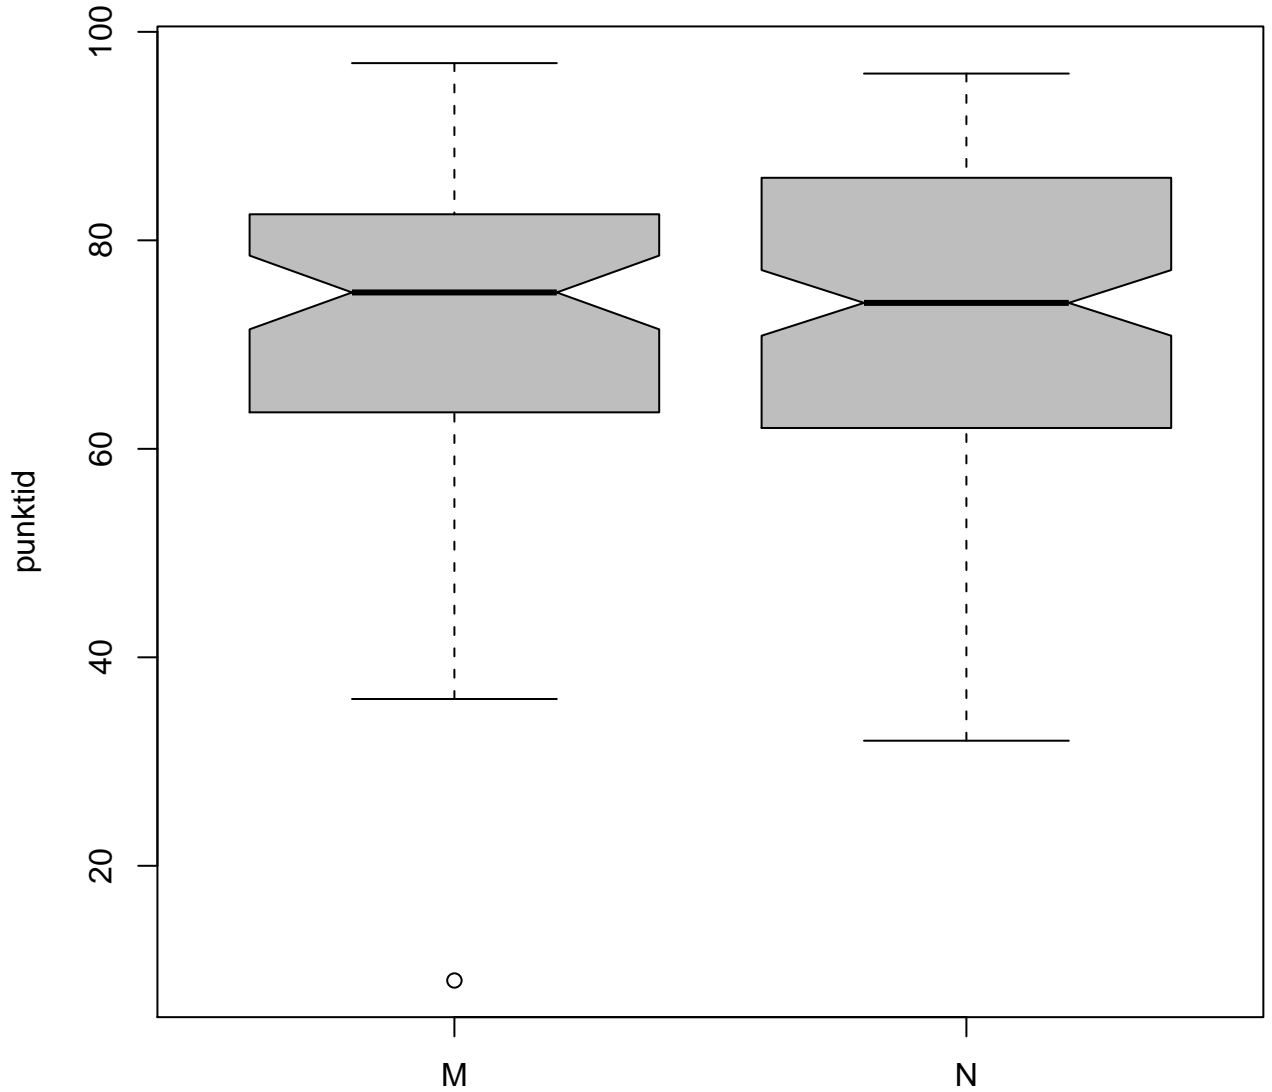

Tulemused sooti

Tulemused õppekeeleti

Tulemused sooti

Tulemuste jaotus

Valimi maht: 217 , keskmine: 72.6 , st.hälve: 15.6

Tulemuste jaotus. Õppekeel-eesti

Valimi maht: 177 , keskmine: 74.3 , st.hälve: 15.0

Tulemuste jaotus. Õppekeel-vene