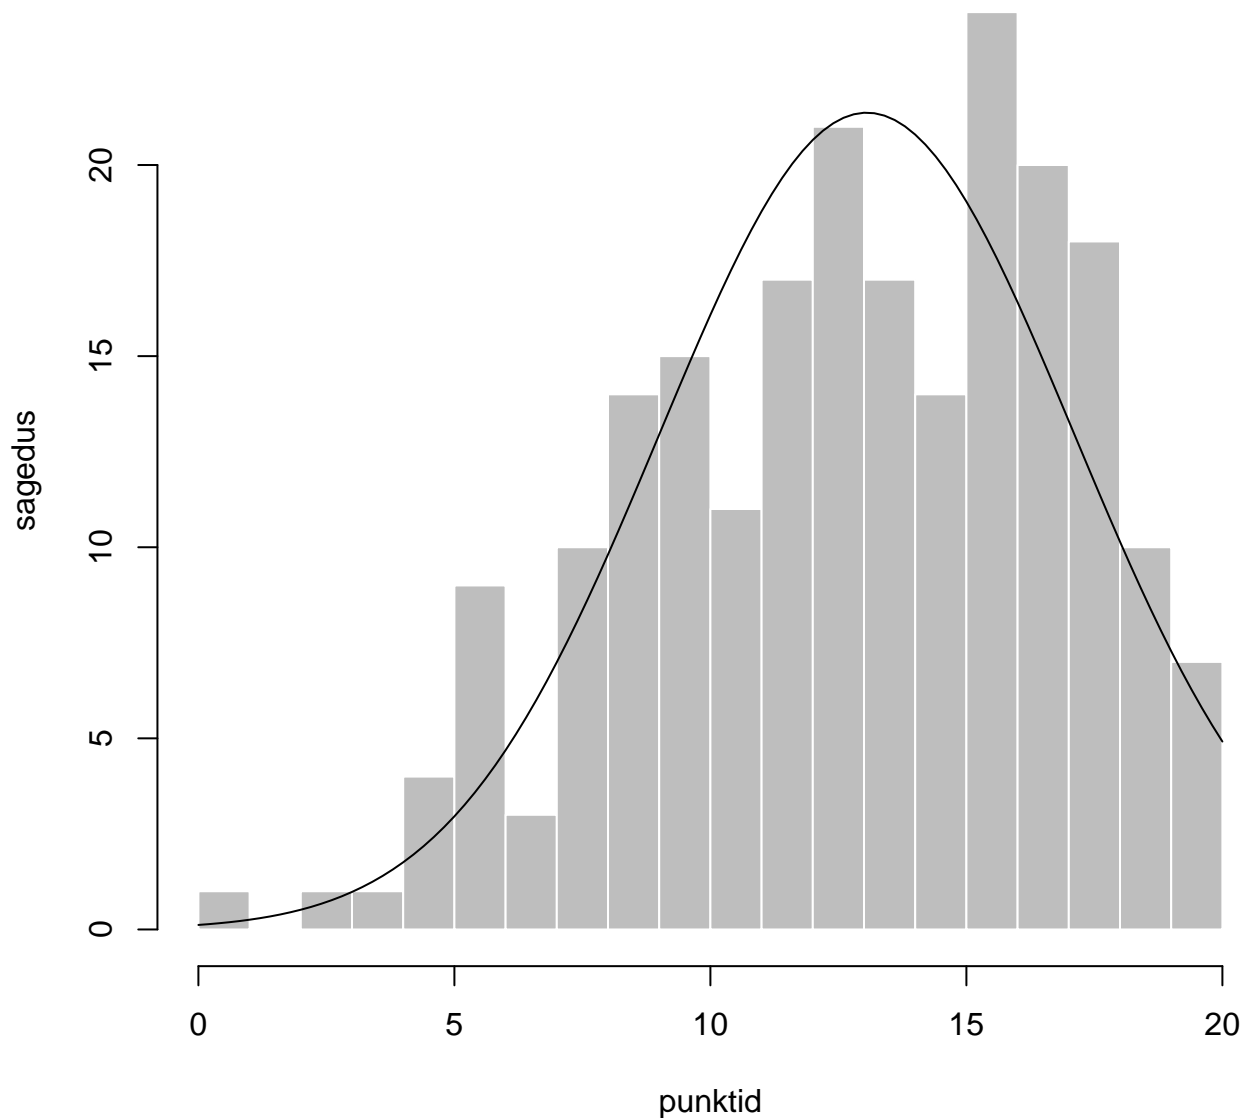

Tulemuste jaotus – IV OSA

Valimi maht: 217 , keskmine: 13.1 , st.hälve: 4.1