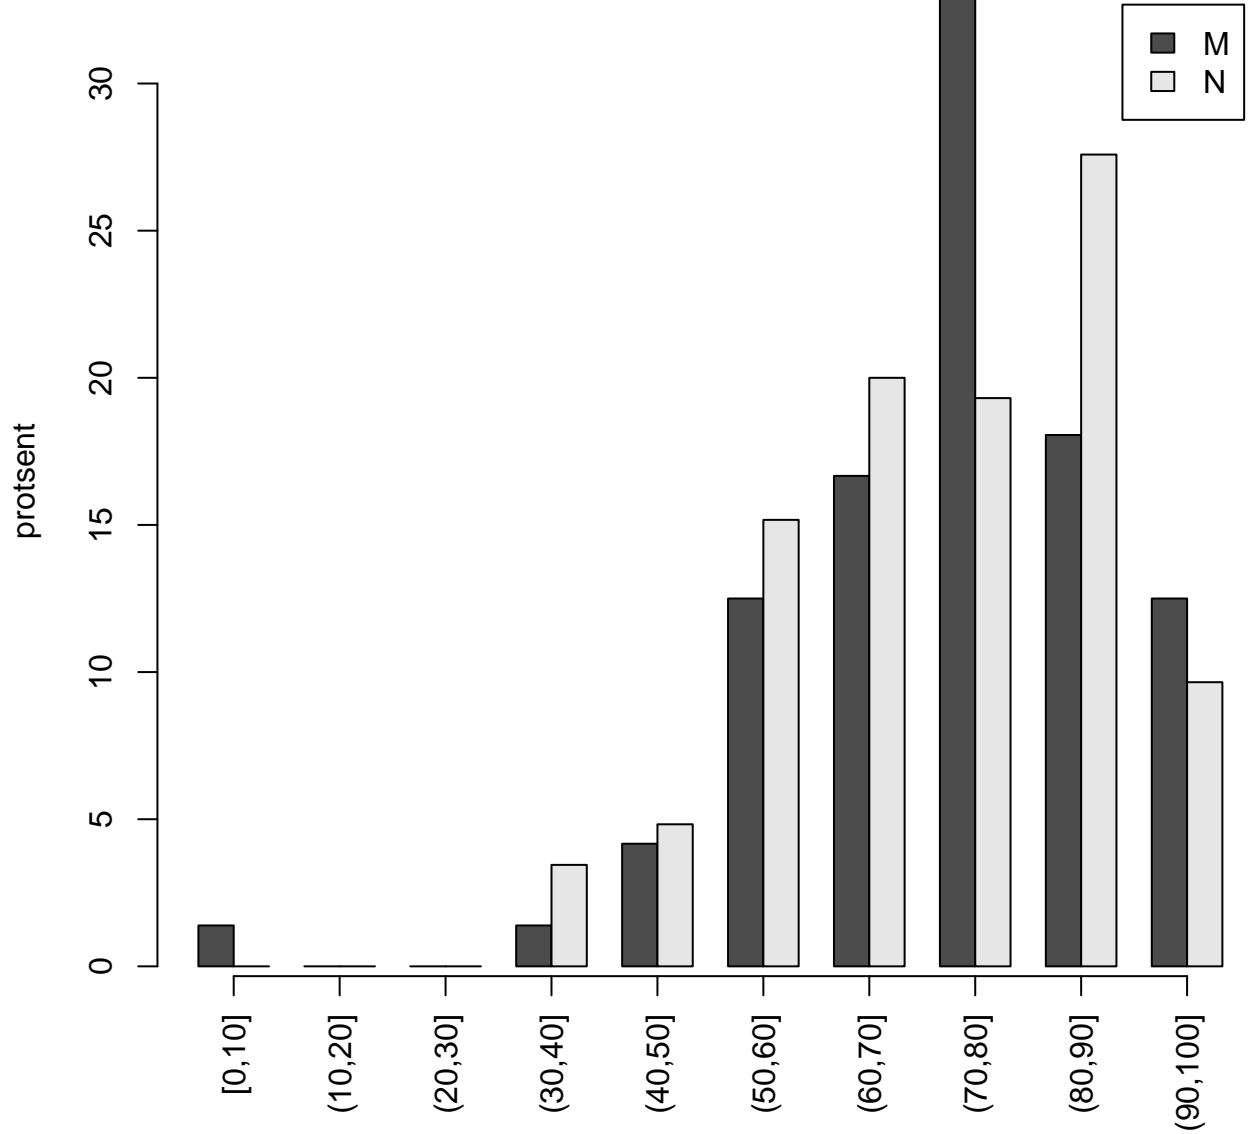

Tulemused sooti

Tulemused õppekeeleti

Tulemused sooti

Tulemuste jaotus

Valimi maht: 217 , keskmine: 72.6 , st.hälve: 15.6

Tulemuste jaotus. Õppekeel-eesti

Valimi maht: 177 , keskmine: 74.3 , st.hälve: 15.0

Tulemuste jaotus. Õppekeel-vene