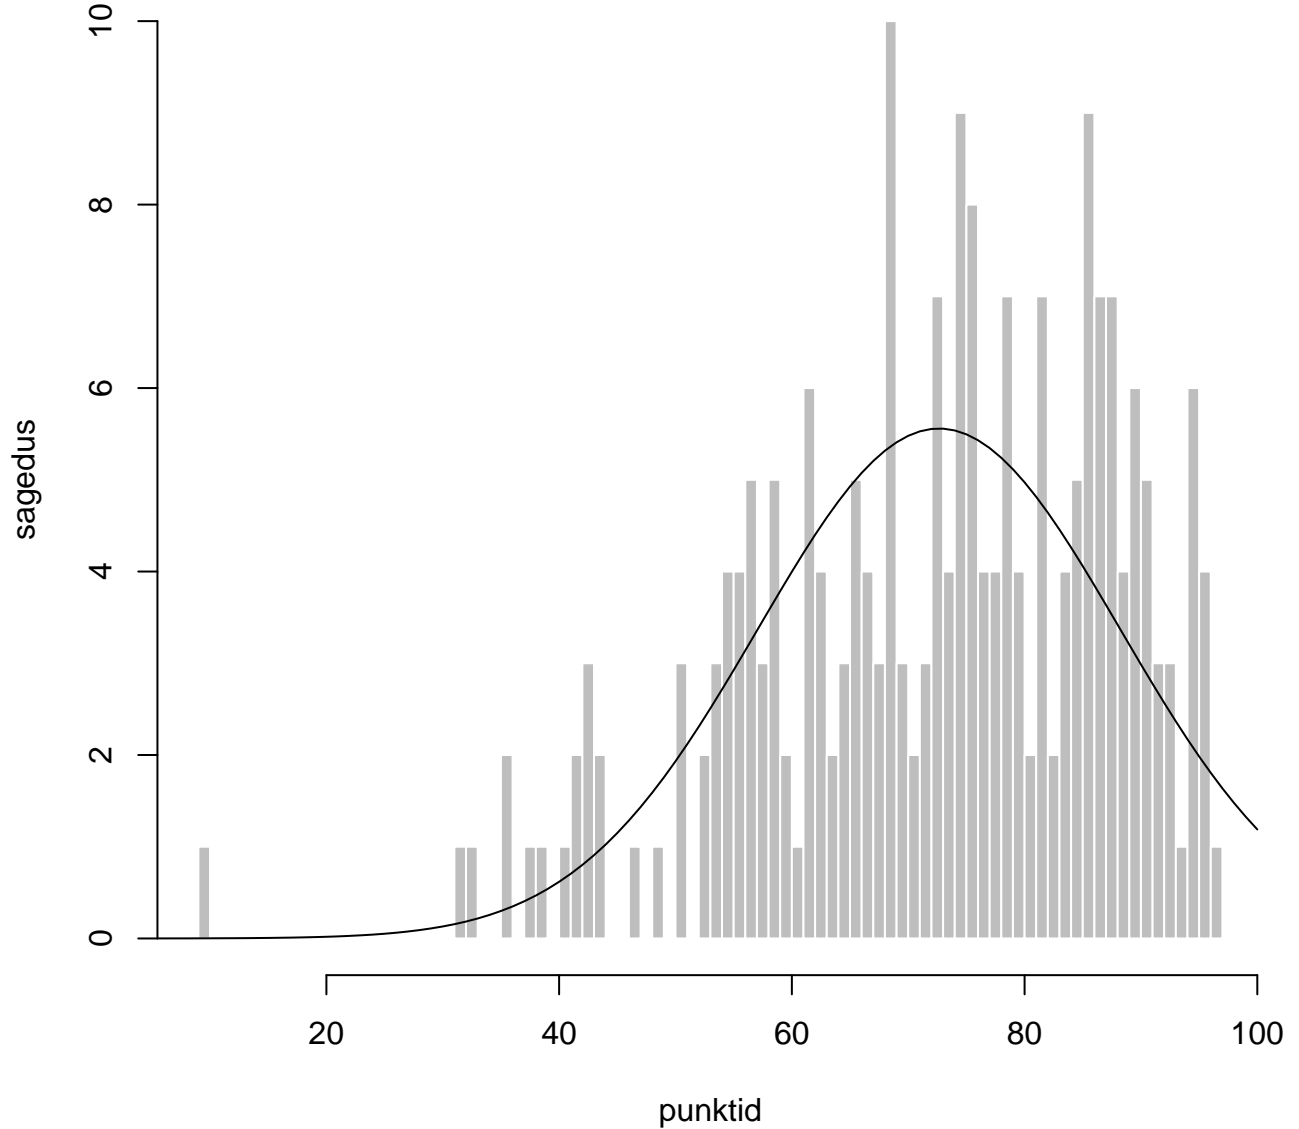

Tulemused sooti

Tulemused õppekeeleti

Tulemused sooti

Tulemuste jaotus

Valimi maht: 217 , keskmine: 72.6 , st.hälve: 15.6

Tulemuste jaotus. Õppekeel-eesti

Valimi maht: 177 , keskmine: 74.3 , st.hälve: 15.0

Tulemuste jaotus. Õppekeel-vene