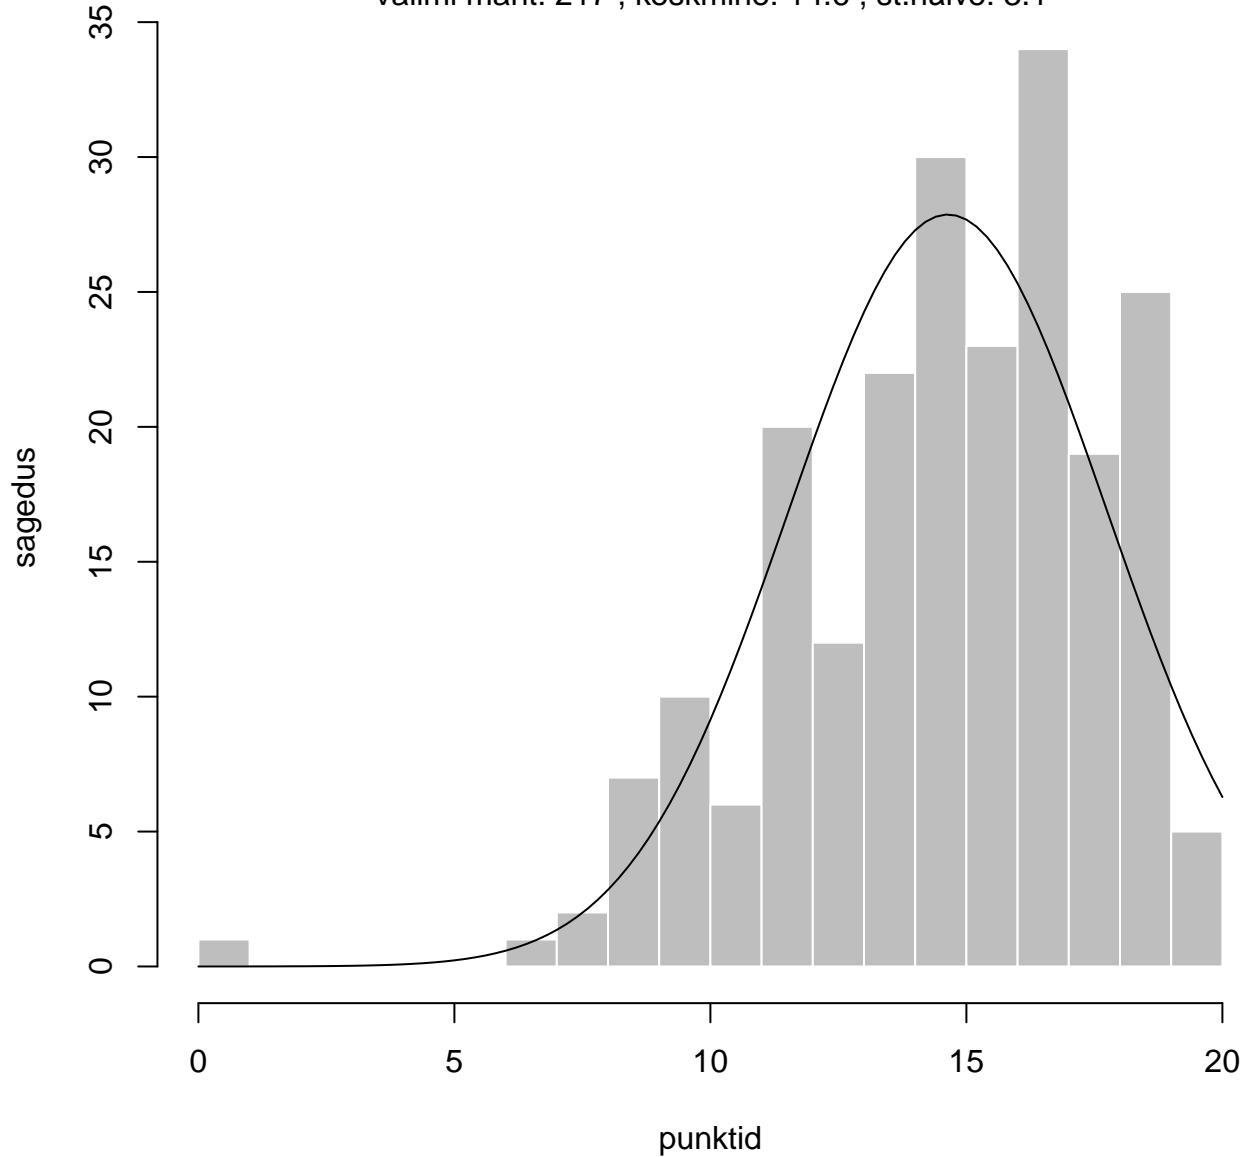

Tulemuste jaotus – III OSA

Valimi maht: 217 , keskmine: 14.6 , st.hälve: 3.1