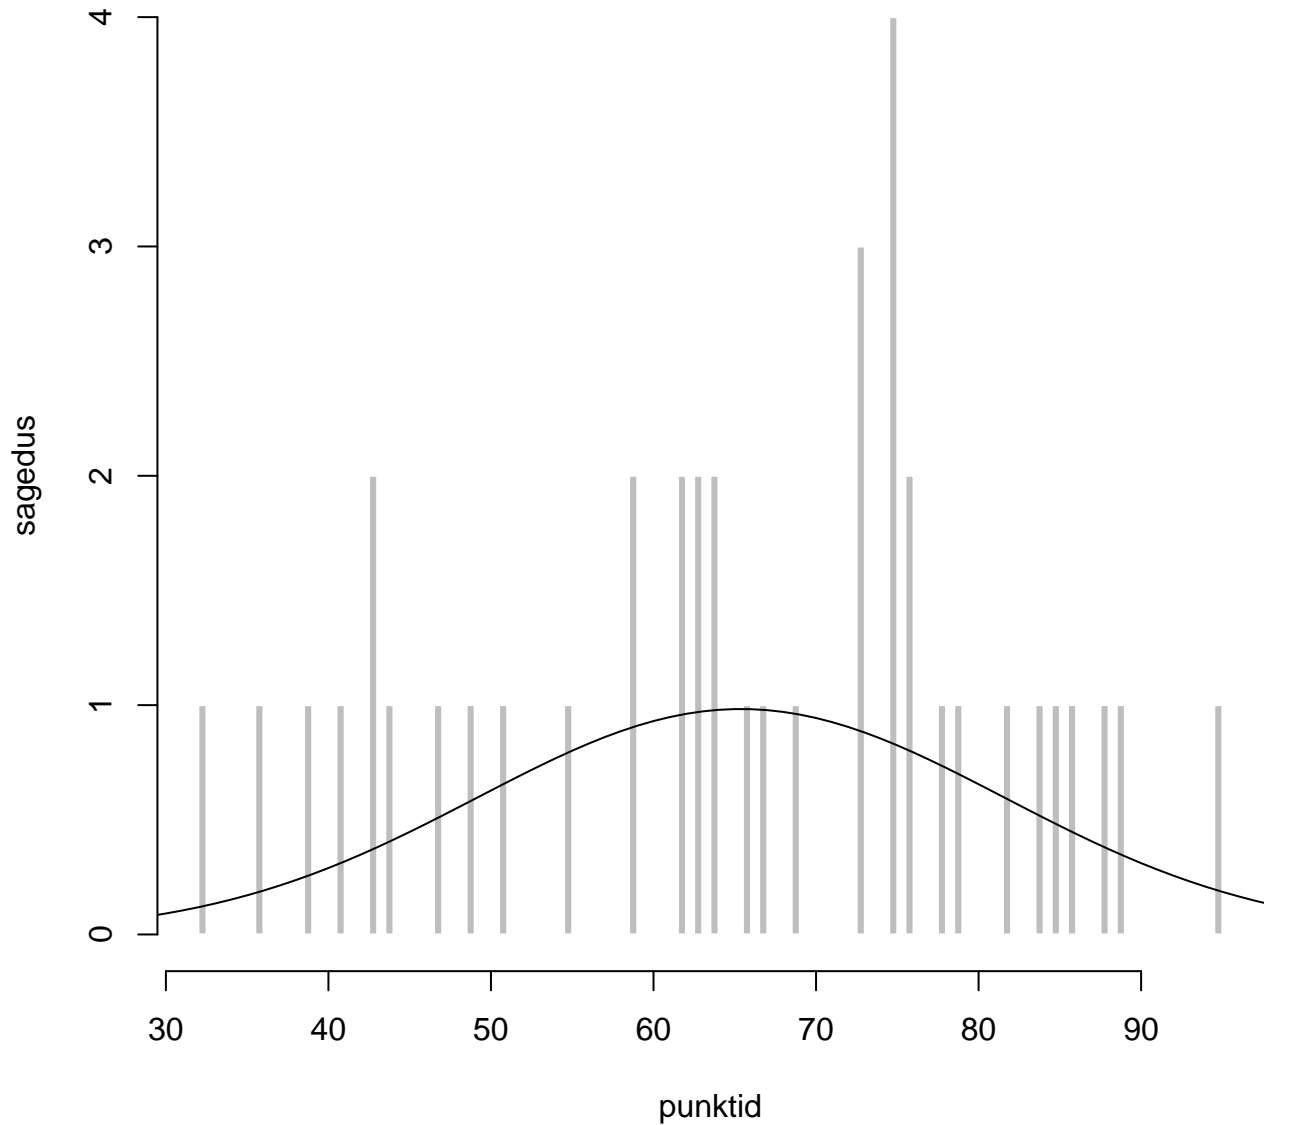

Tulemused sooti

Tulemused õppekeeleti

Tulemused sooti

Tulemuste jaotus

Valimi maht: 217 , keskmine: 72.6 , st.hälve: 15.6

Tulemuste jaotus. Õppekeel-eesti

Valimi maht: 177 , keskmine: 74.3 , st.hälve: 15.0

Tulemuste jaotus. Õppekeel-vene

Valimi maht: 40 , keskmine: 65.4 , st.hälve: 16.2

Tulemuste jaotus – I OSA

Valimi maht: 217 , keskmine: 12.9 , st.hälve: 4.1

Tulemuste jaotus – II OSA

Valimi maht: 217 , keskmine: 15.2 , st.hälve: 3.7

Tulemuste jaotus – III OSA