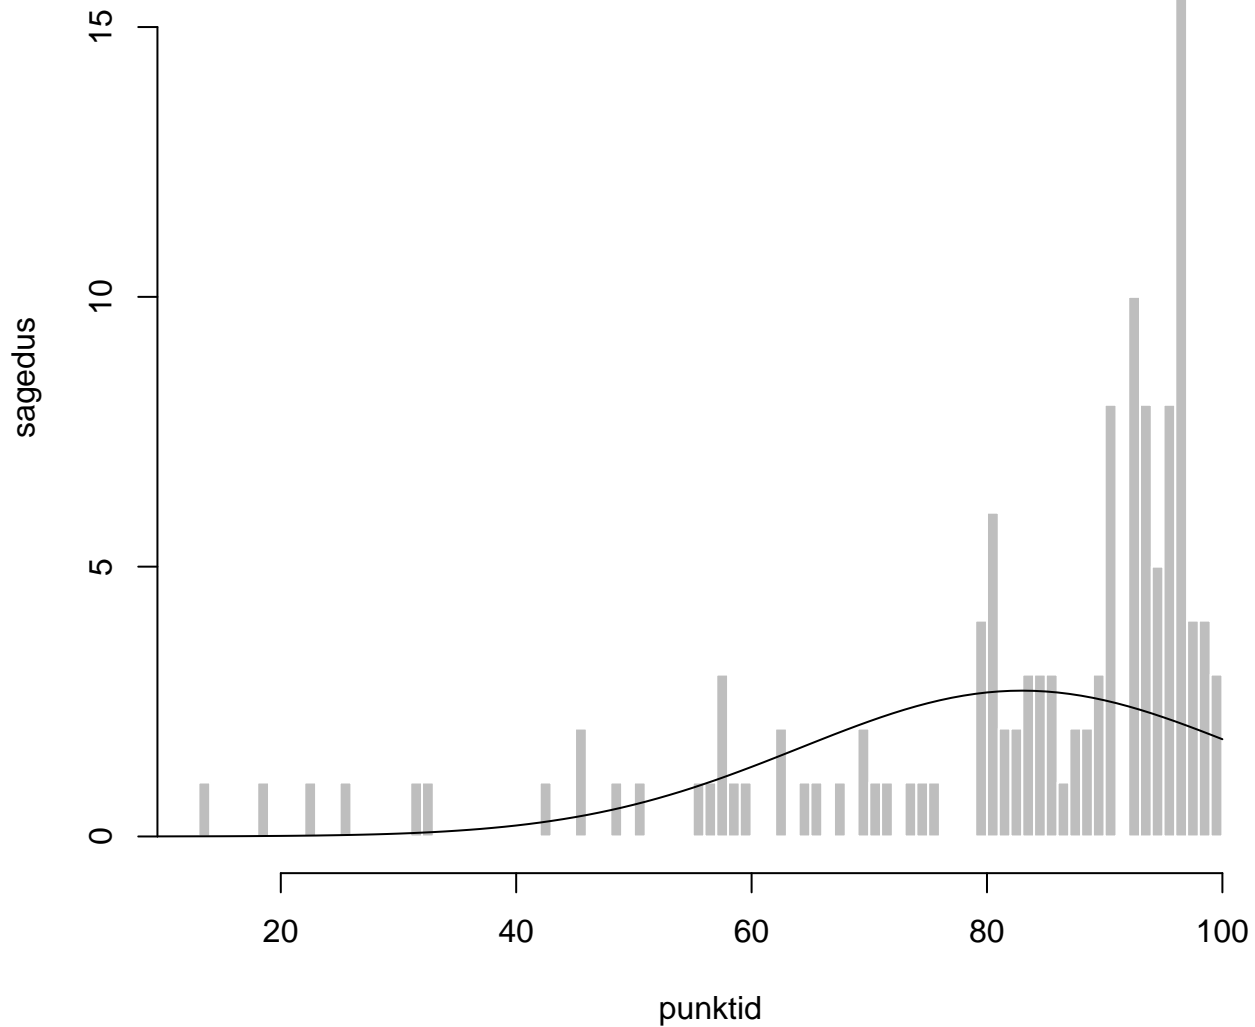

Tulemuste jaotus. Õppekeel-eesti

Valimi maht: 128 , keskmine: 83.0 , st.hälve: 18.9