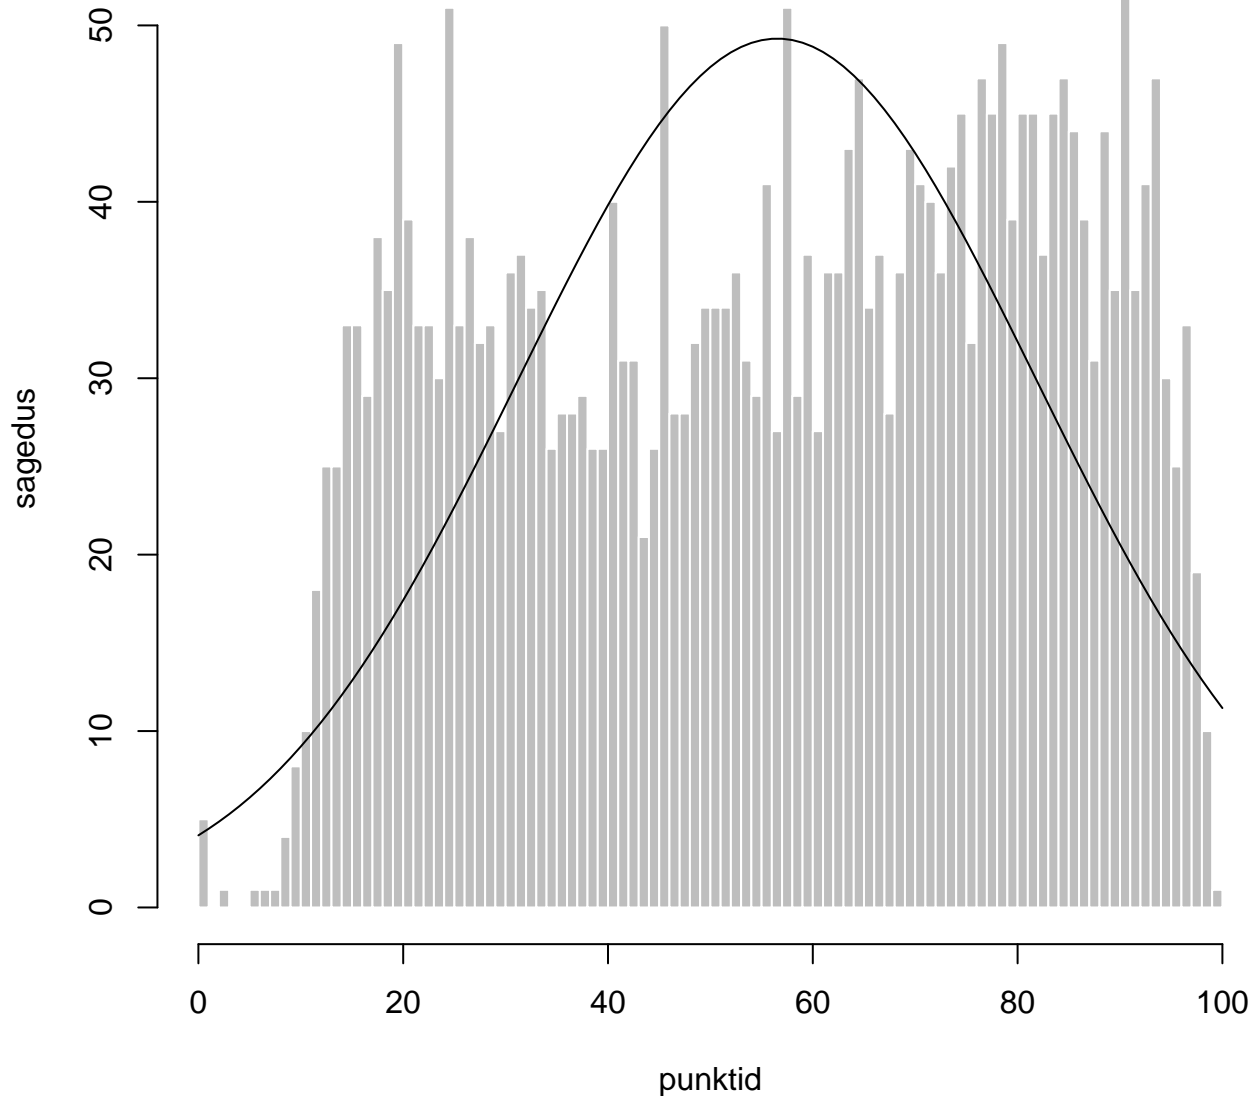

Tulemuste jaotus. Õppekeel-vene

Valimi maht: 3128 , keskmine: 56.5 , st.hälve: 25.3