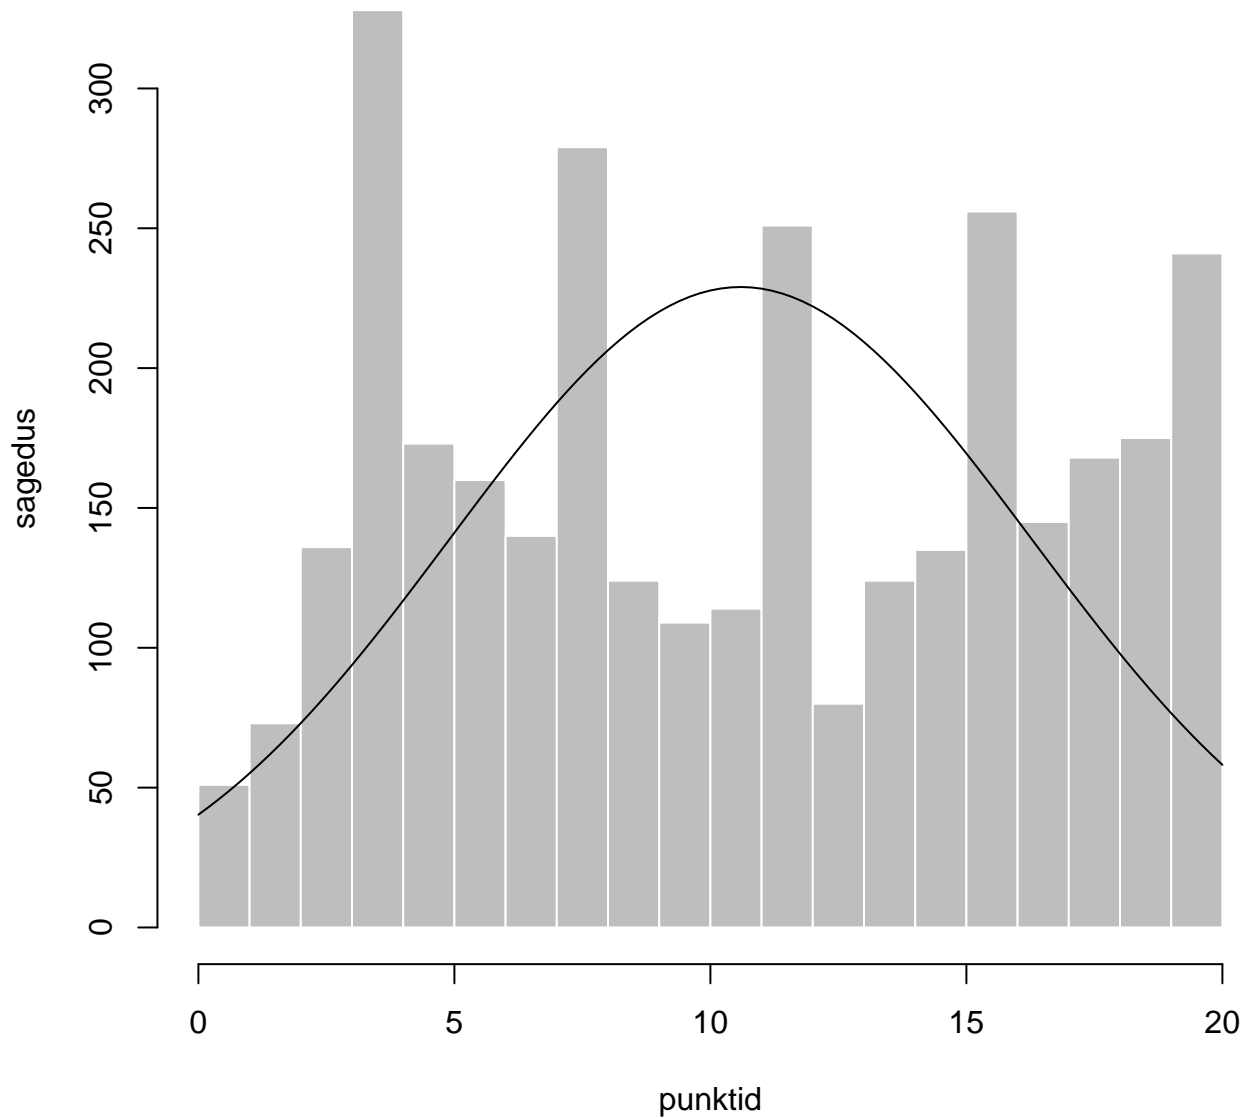

Tulemuste jaotus – IV OSA

Valimi maht: 3262 , keskmine: 10.6 , st.hälve: 5.7