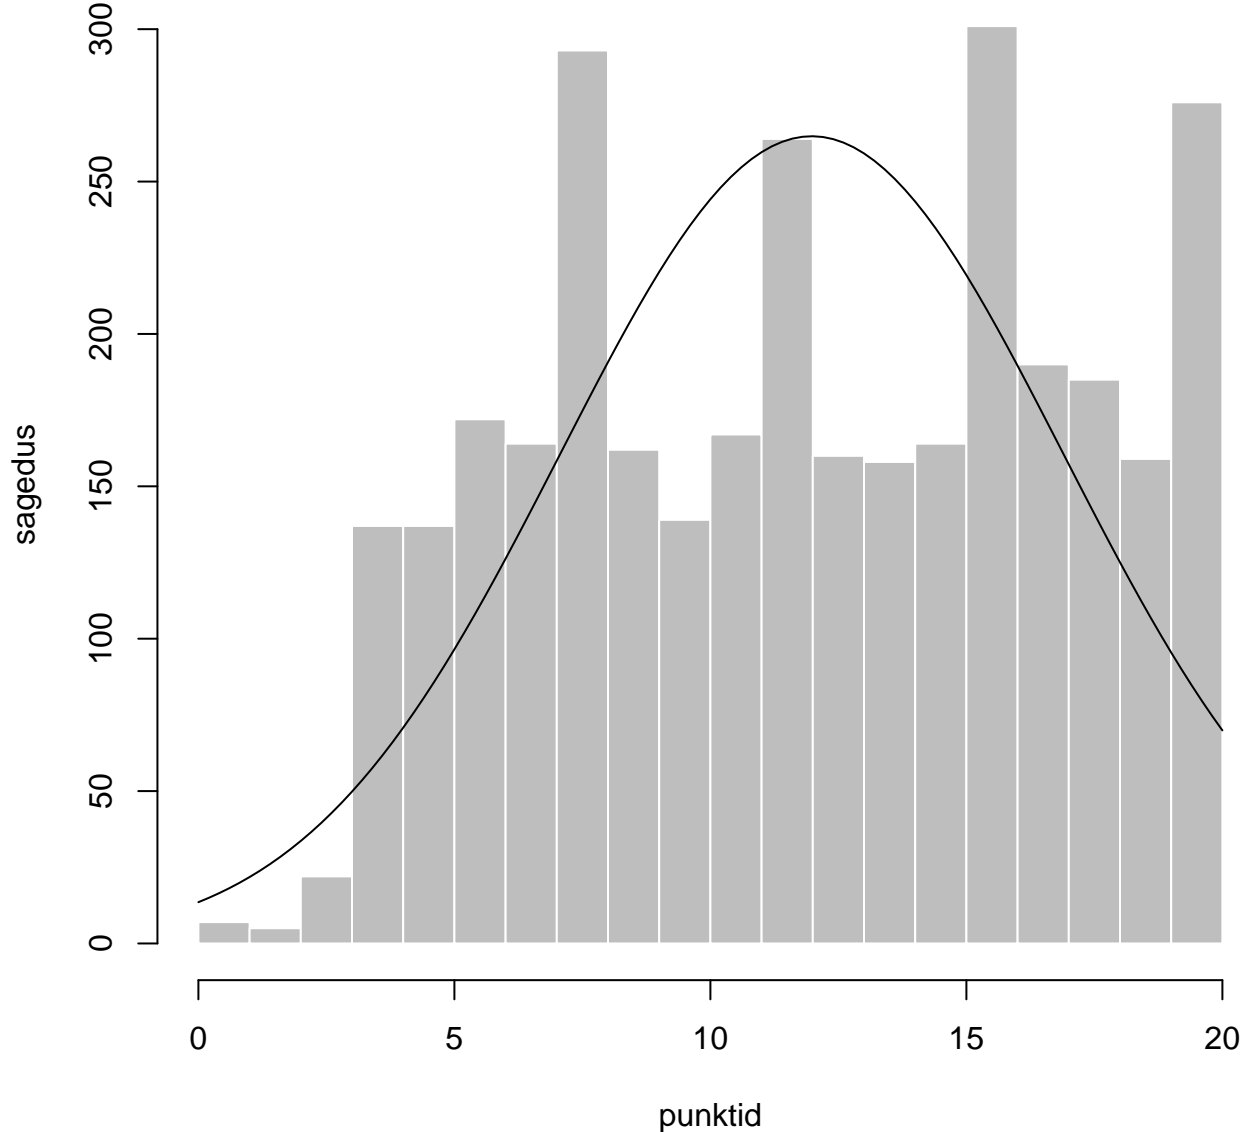

Tulemuste jaotus – II OSA

Valimi maht: 3262 , keskmine: 12.0 , st.hälve: 4.9