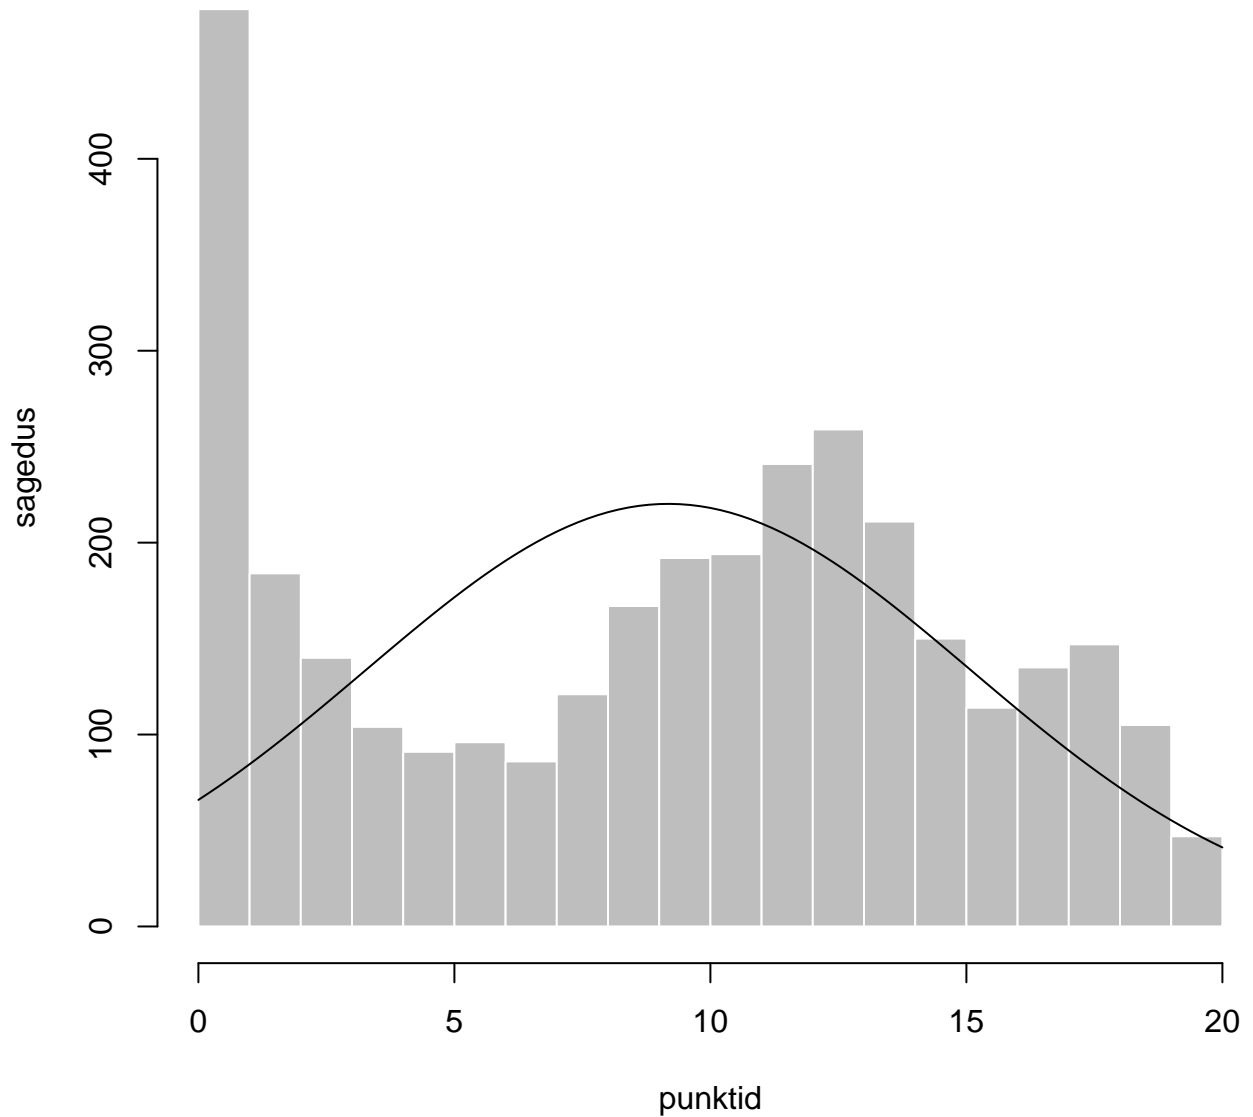

Tulemuste jaotus – I OSA

Valimi maht: 3262 , keskmine: 9.2 , st.hälve: 5.9