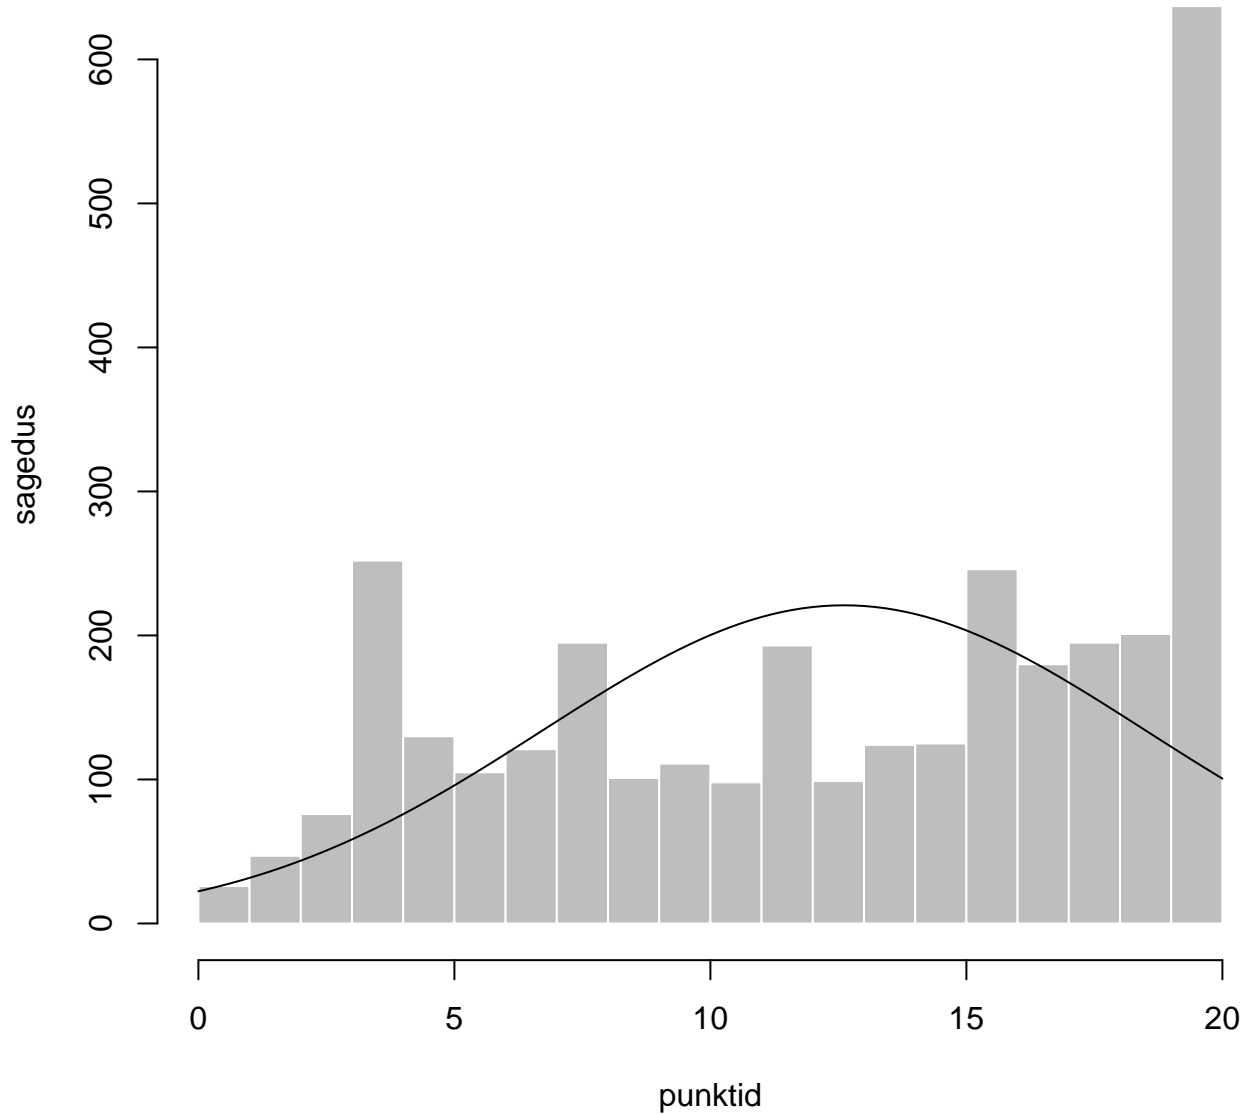

Tulemuste jaotus – III OSA

Valimi maht: 3262 , keskmine: 12.6 , st.hälve: 5.9