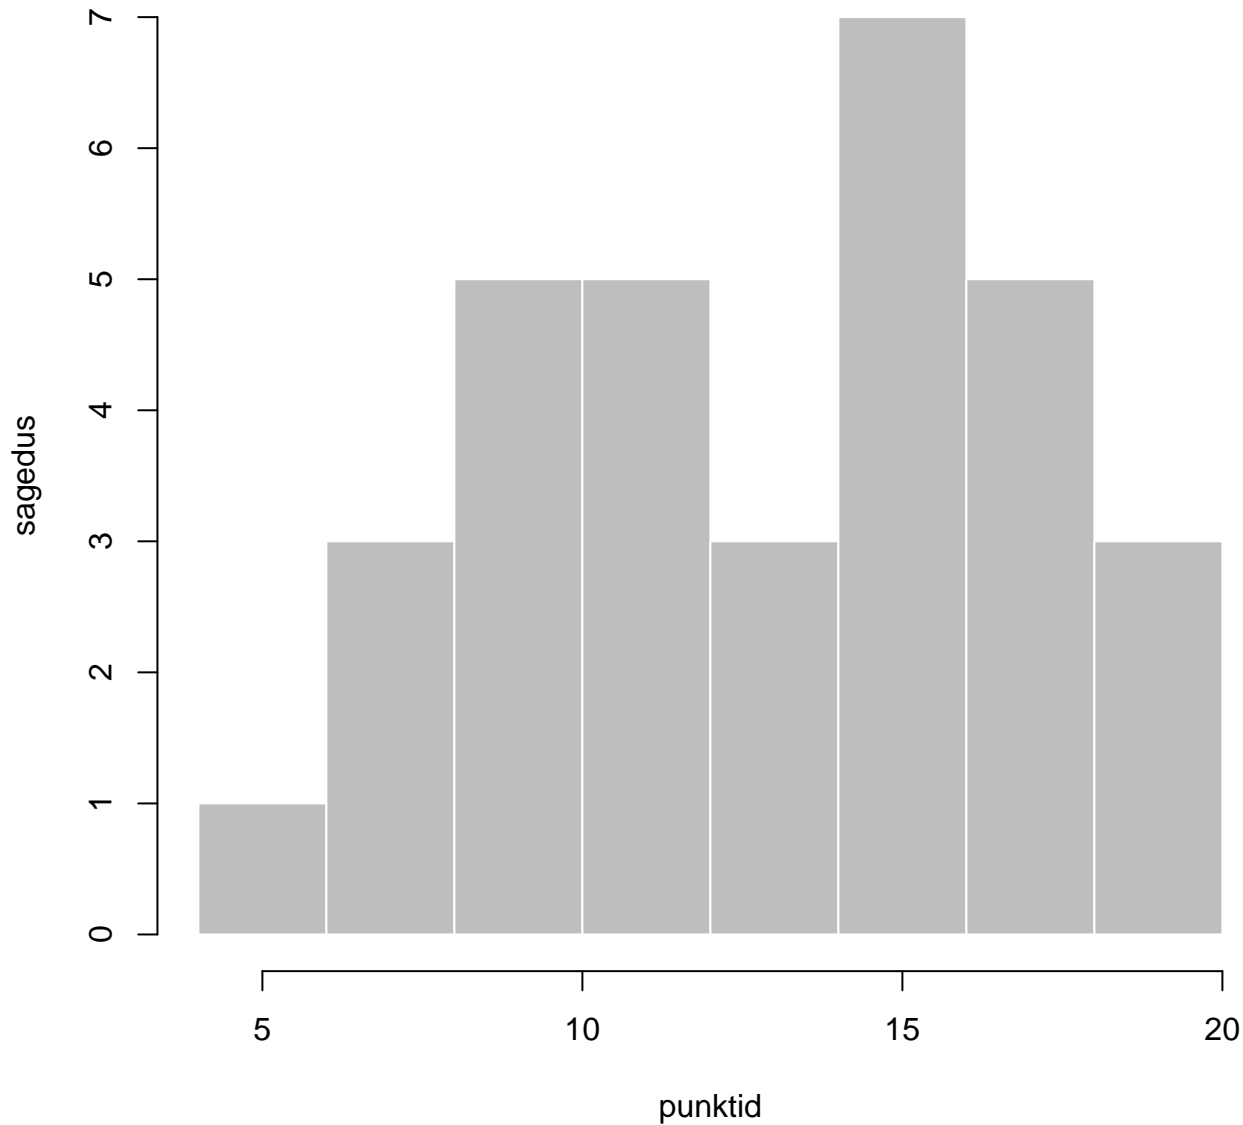

Tulemuste jaotus – IV OSA

Valimi maht: 32 , keskmine: 13.2 , st.hälve: 4.0