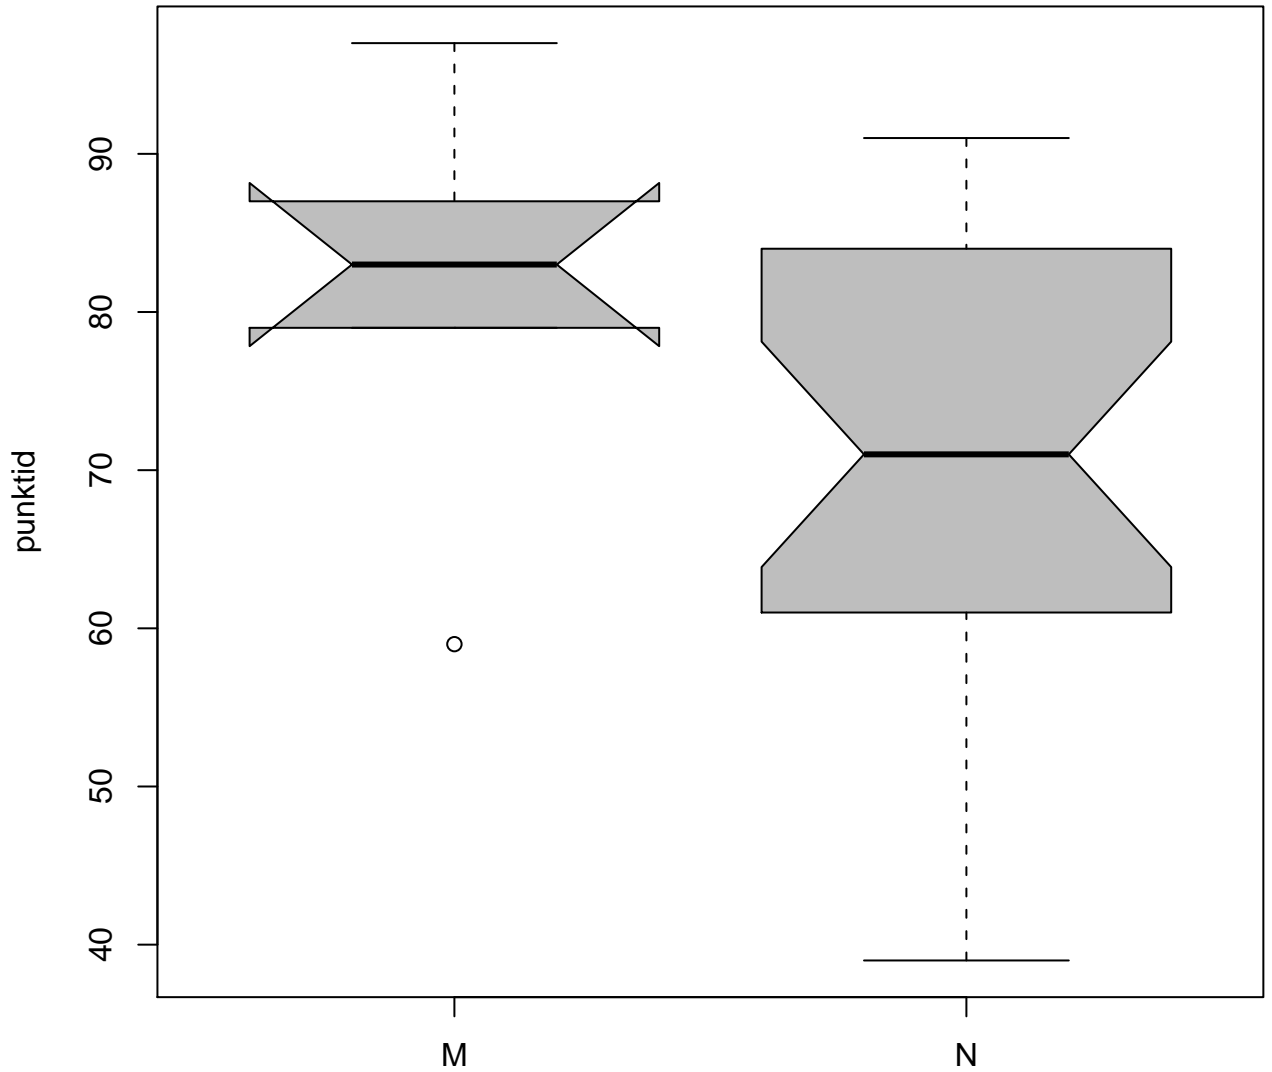

Tulemused sooti

Tulemused õppekeeleti

Tulemused sooti

Tulemused sooti

Tulemuste jaotus

Valimi maht: 32 , keskmine: 72.9 , st.hälve: 13.4

Tulemuste jaotus. Õppekeel-eesti

Valimi maht: 27 , keskmine: 72.8 , st.hälve: 13.6

Tulemuste jaotus. Õppekeel-vene

Valimi maht: 4 , keskmine: 70.2 , st.hälve: 13.7

Tulemuste jaotus – I OSA

Valimi maht: 32 , keskmine: 12.3 , st.hälve: 3.4

Tulemuste jaotus – II OSA

Valimi maht: 32 , keskmine: 14.3 , st.hälve: 3.1