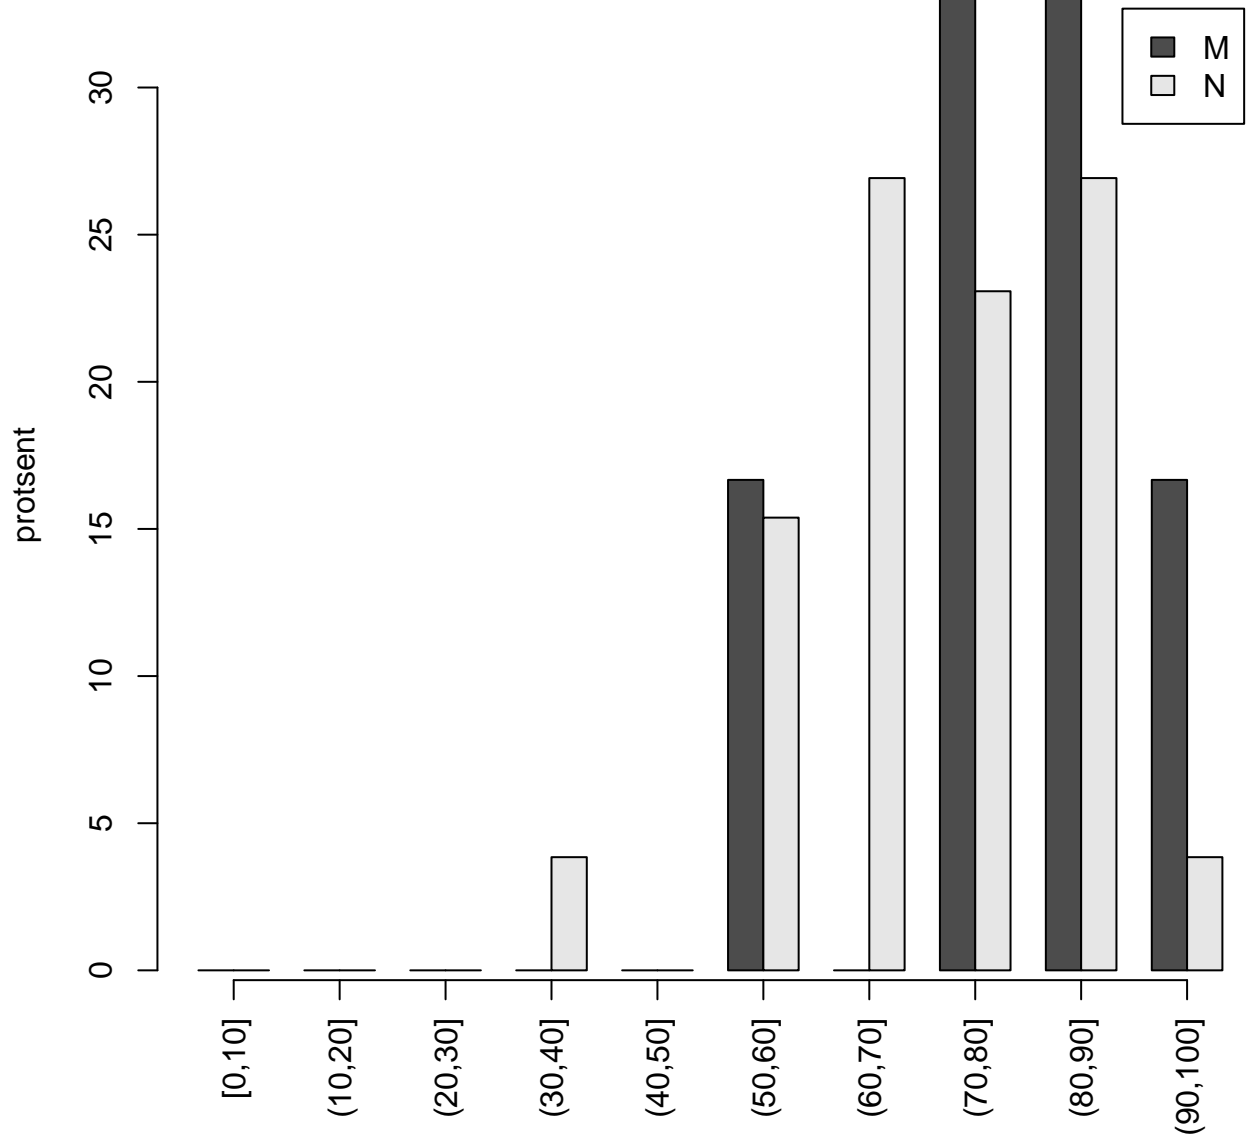

Tulemused sooti

Tulemused õppekeeleti

Tulemused sooti

Tulemused sooti

Tulemuste jaotus

Valimi maht: 32 , keskmine: 72.9 , st.hälve: 13.4

Tulemuste jaotus. Õppekeel-eesti

Valimi maht: 27 , keskmine: 72.8 , st.hälve: 13.6

Tulemuste jaotus. Õppekeel-vene

Valimi maht: 4 , keskmine: 70.2 , st.hälve: 13.7

Tulemuste jaotus – I OSA

Valimi maht: 32 , keskmine: 12.3 , st.hälve: 3.4

Tulemuste jaotus – II OSA

Valimi maht: 32 , keskmine: 14.3 , st.hälve: 3.1