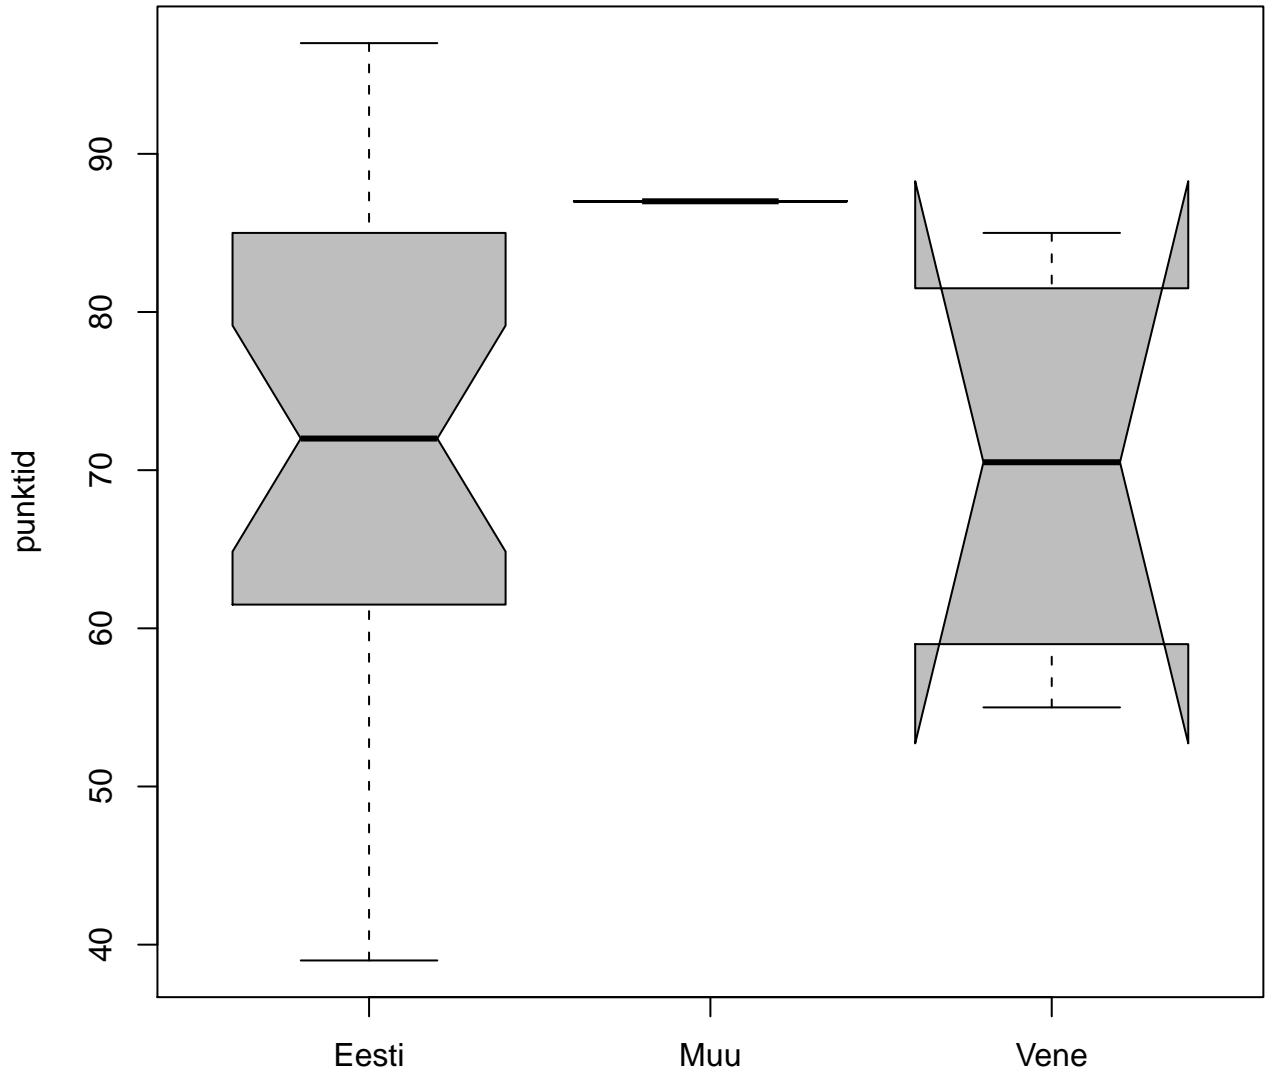

Tulemused sooti

Tulemused õppekeeleti

Tulemused sooti

Tulemused sooti

Tulemuste jaotus

Valimi maht: 32 , keskmine: 72.9 , st.hälve: 13.4

Tulemuste jaotus. Õppekeel-eesti

Valimi maht: 27 , keskmine: 72.8 , st.hälve: 13.6

Tulemuste jaotus. Õppekeel-vene

Valimi maht: 4 , keskmine: 70.2 , st.hälve: 13.7

Tulemuste jaotus – I OSA

Valimi maht: 32 , keskmine: 12.3 , st.hälve: 3.4

Tulemuste jaotus – II OSA

Valimi maht: 32 , keskmine: 14.3 , st.hälve: 3.1