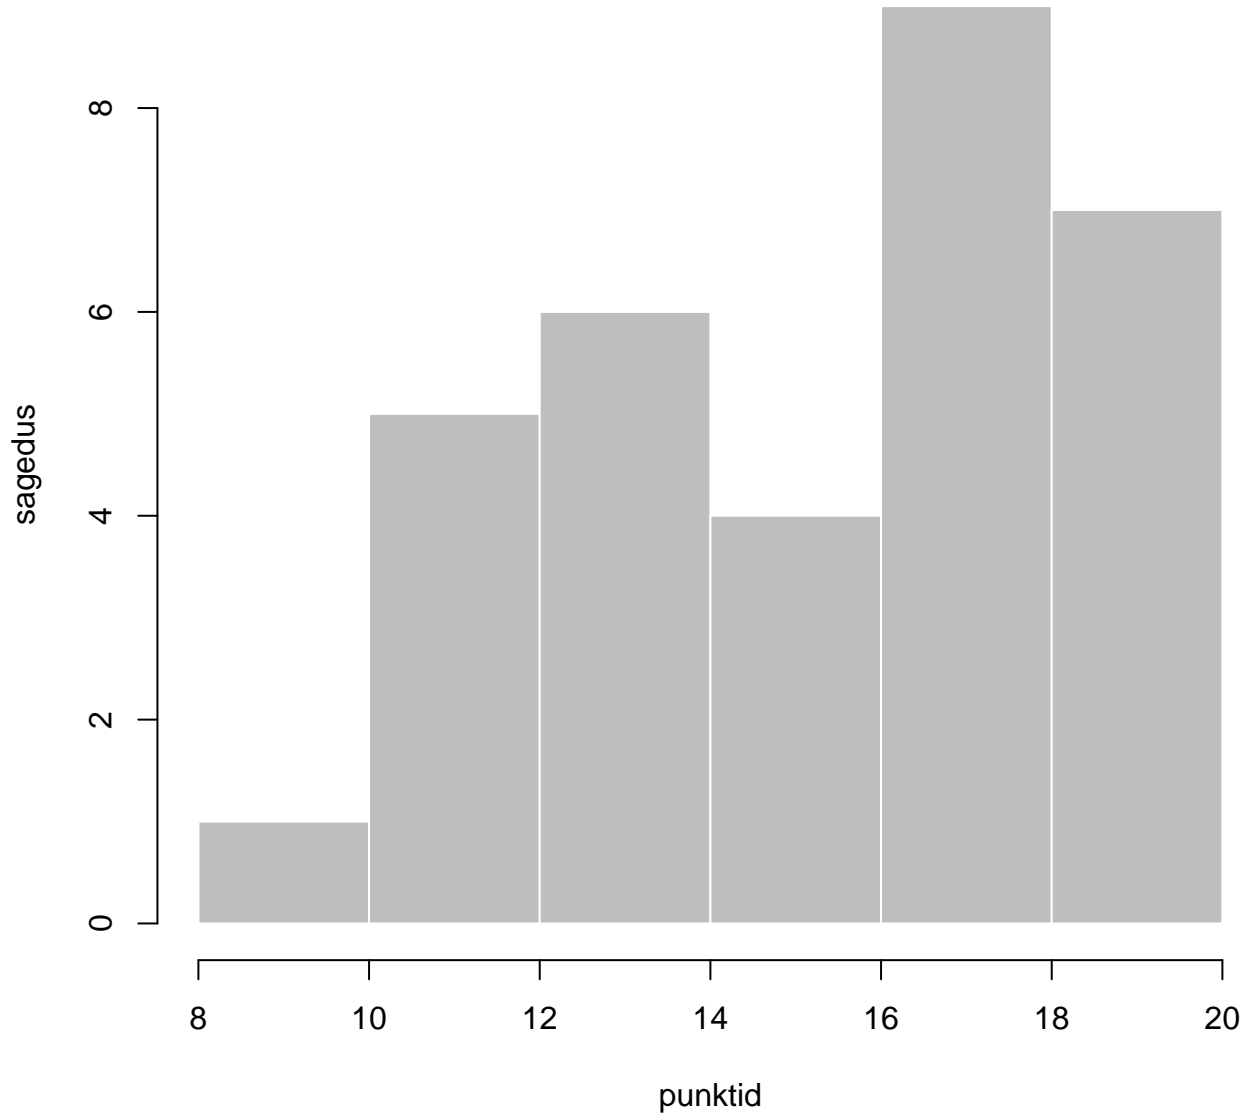

Tulemuste jaotus – III OSA

Valimi maht: 32 , keskmine: 15.1 , st.hälve: 2.9