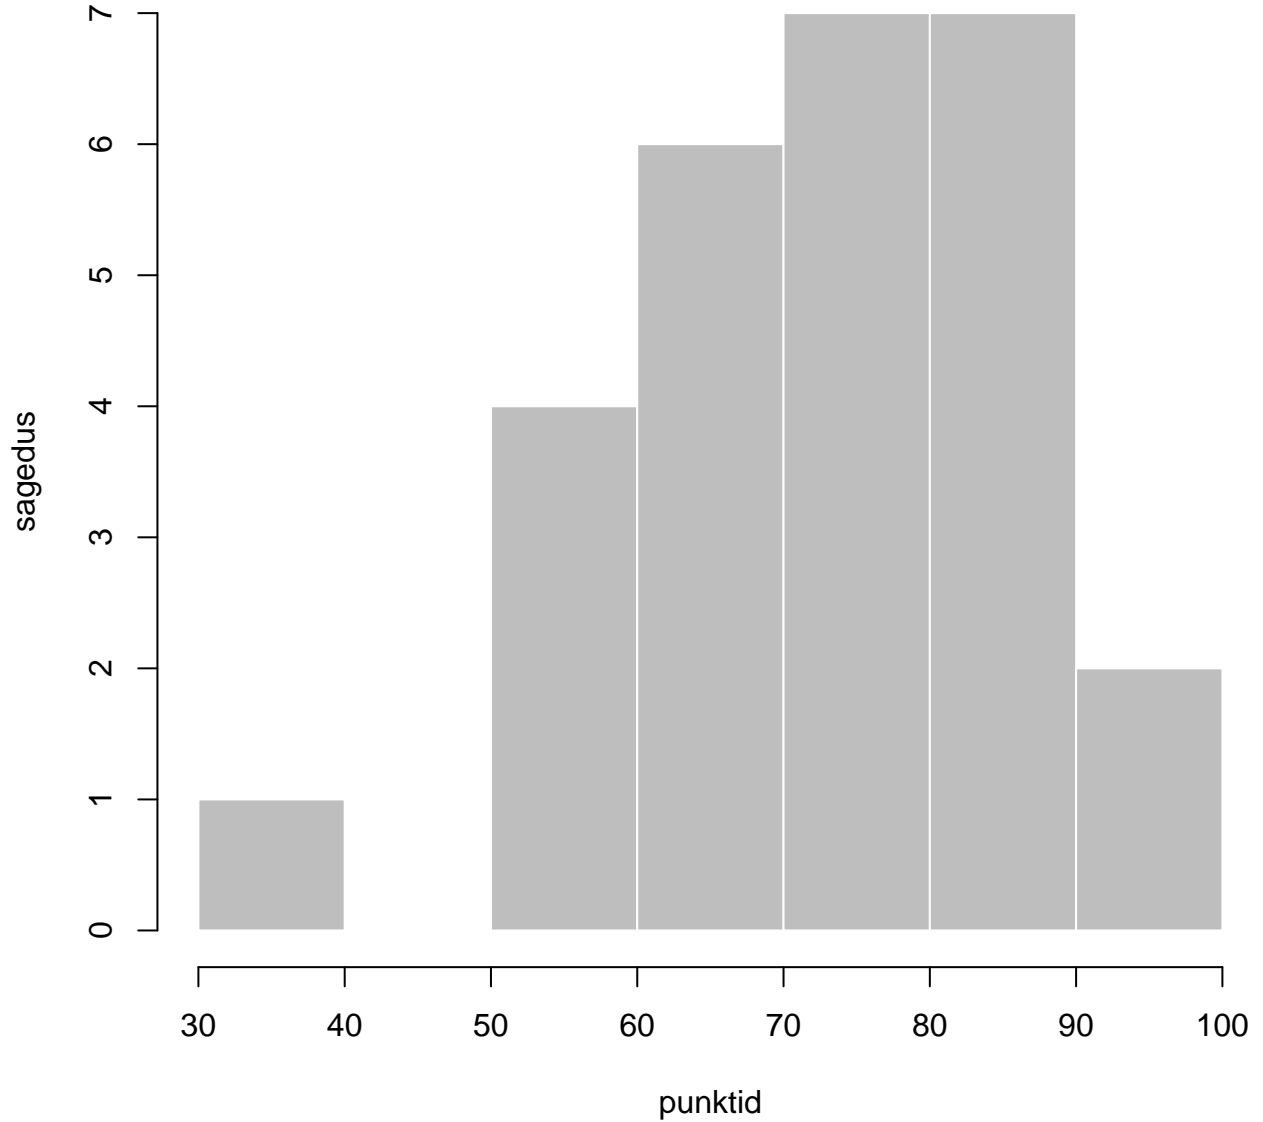

Tulemused sooti

Tulemused õppekeeleti

Tulemused sooti

Tulemused sooti

Tulemuste jaotus

Valimi maht: 32 , keskmine: 72.9 , st.hälve: 13.4

Tulemuste jaotus. Õppekeel-eesti

Valimi maht: 27 , keskmine: 72.8 , st.hälve: 13.6

Tulemuste jaotus. Õppekeel-vene

Valimi maht: 4 , keskmine: 70.2 , st.hälve: 13.7

Tulemuste jaotus – I OSA

Valimi maht: 32 , keskmine: 12.3 , st.hälve: 3.4

Tulemuste jaotus – II OSA

Valimi maht: 32 , keskmine: 14.3 , st.hälve: 3.1