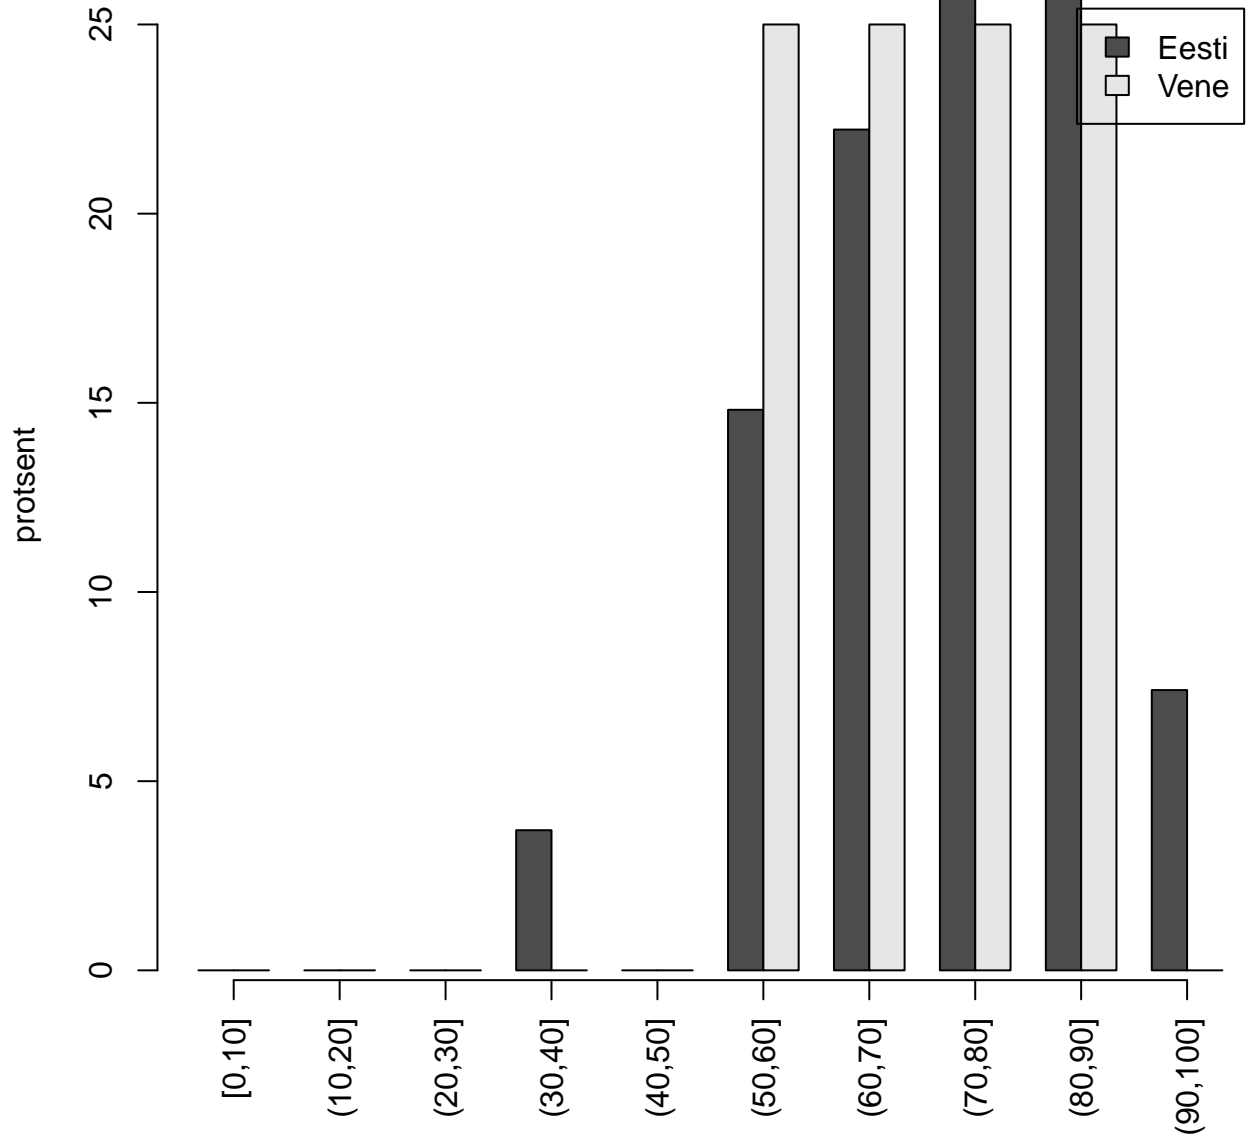

Tulemused sooti

Tulemused õppekeeleti

Tulemused sooti

Tulemused sooti

Tulemuste jaotus

Valimi maht: 32 , keskmine: 72.9 , st.hälve: 13.4

Tulemuste jaotus. Õppekeel-eesti

Valimi maht: 27 , keskmine: 72.8 , st.hälve: 13.6

Tulemuste jaotus. Õppekeel-vene

Valimi maht: 4 , keskmine: 70.2 , st.hälve: 13.7

Tulemuste jaotus – I OSA

Valimi maht: 32 , keskmine: 12.3 , st.hälve: 3.4

Tulemuste jaotus – II OSA

Valimi maht: 32 , keskmine: 14.3 , st.hälve: 3.1