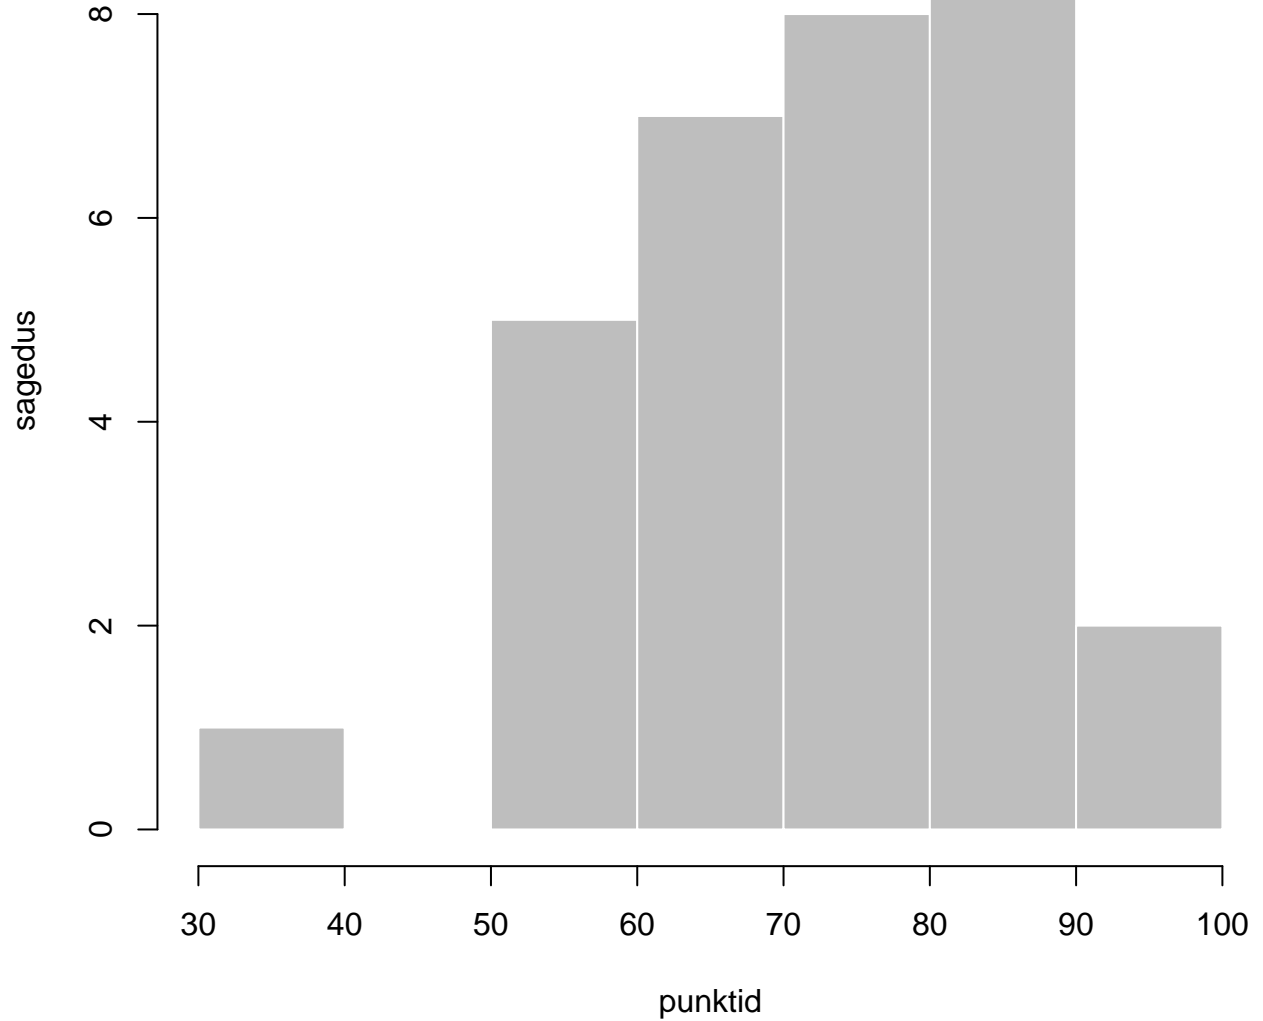

Tulemused sooti

Tulemused õppekeeleti

Tulemused sooti

Tulemused sooti

Tulemuste jaotus

Valimi maht: 32 , keskmine: 72.9 , st.hälve: 13.4

Tulemuste jaotus. Õppekeel-eesti

Valimi maht: 27 , keskmine: 72.8 , st.hälve: 13.6

Tulemuste jaotus. Õppekeel-vene

Valimi maht: 4 , keskmine: 70.2 , st.hälve: 13.7

Tulemuste jaotus – I OSA

Valimi maht: 32 , keskmine: 12.3 , st.hälve: 3.4

Tulemuste jaotus – II OSA

Valimi maht: 32 , keskmine: 14.3 , st.hälve: 3.1