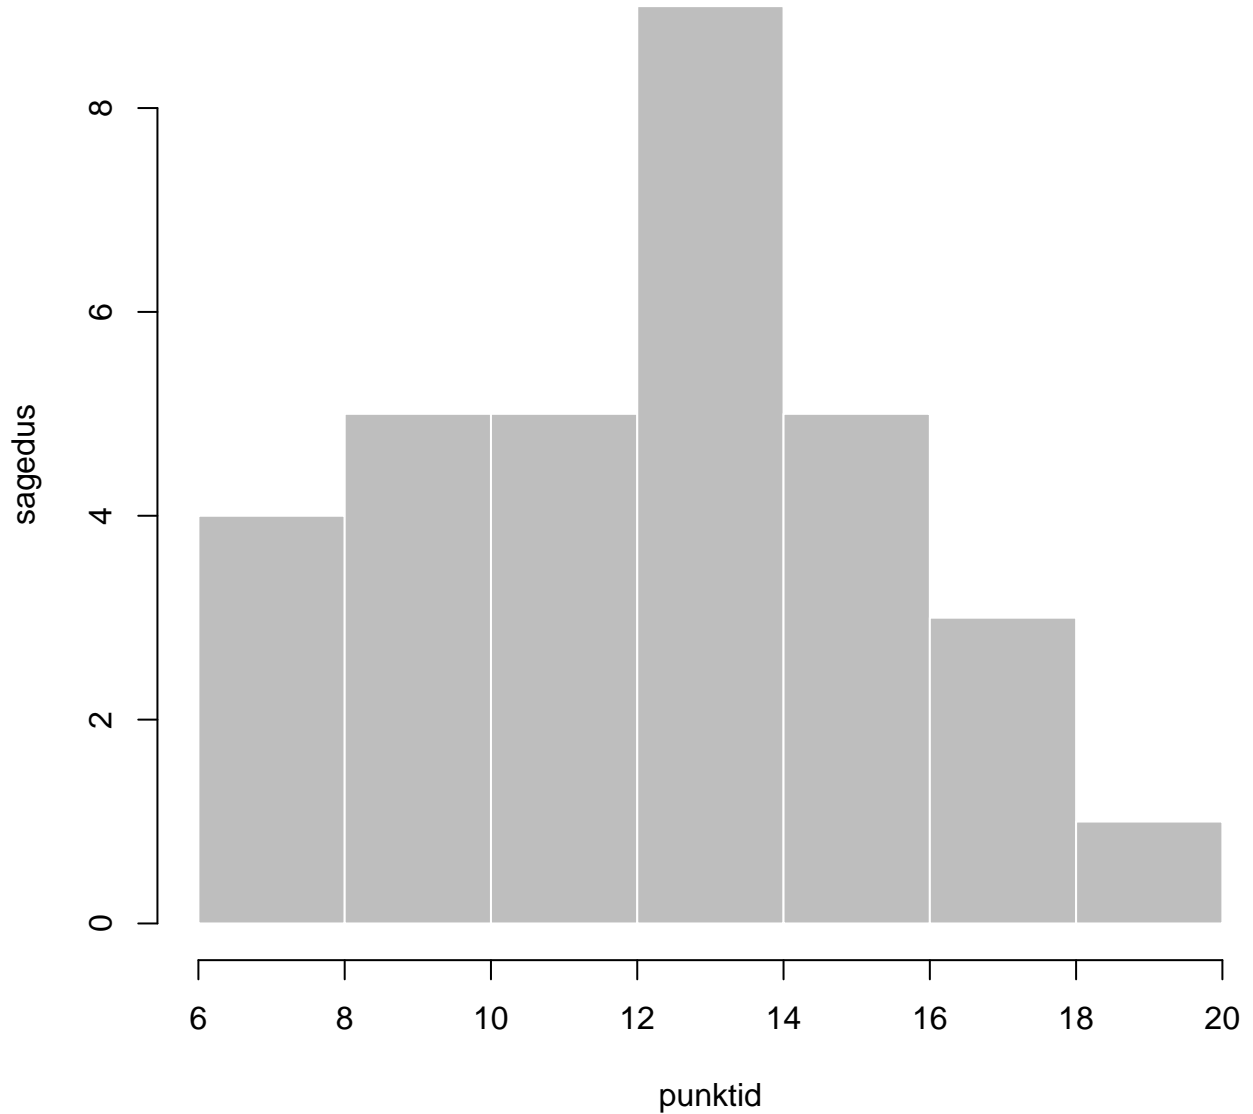

Tulemused sooti

Tulemused õppekeeleti

Tulemused sooti

Tulemused sooti

Tulemuste jaotus

Valimi maht: 32 , keskmine: 72.9 , st.hälve: 13.4

Tulemuste jaotus. Õppekeel-eesti

Valimi maht: 27 , keskmine: 72.8 , st.hälve: 13.6

Tulemuste jaotus. Õppekeel-vene

Valimi maht: 4 , keskmine: 70.2 , st.hälve: 13.7

Tulemuste jaotus – I OSA

Valimi maht: 32 , keskmine: 12.3 , st.hälve: 3.4

Tulemuste jaotus – II OSA

Valimi maht: 32 , keskmine: 14.3 , st.hälve: 3.1