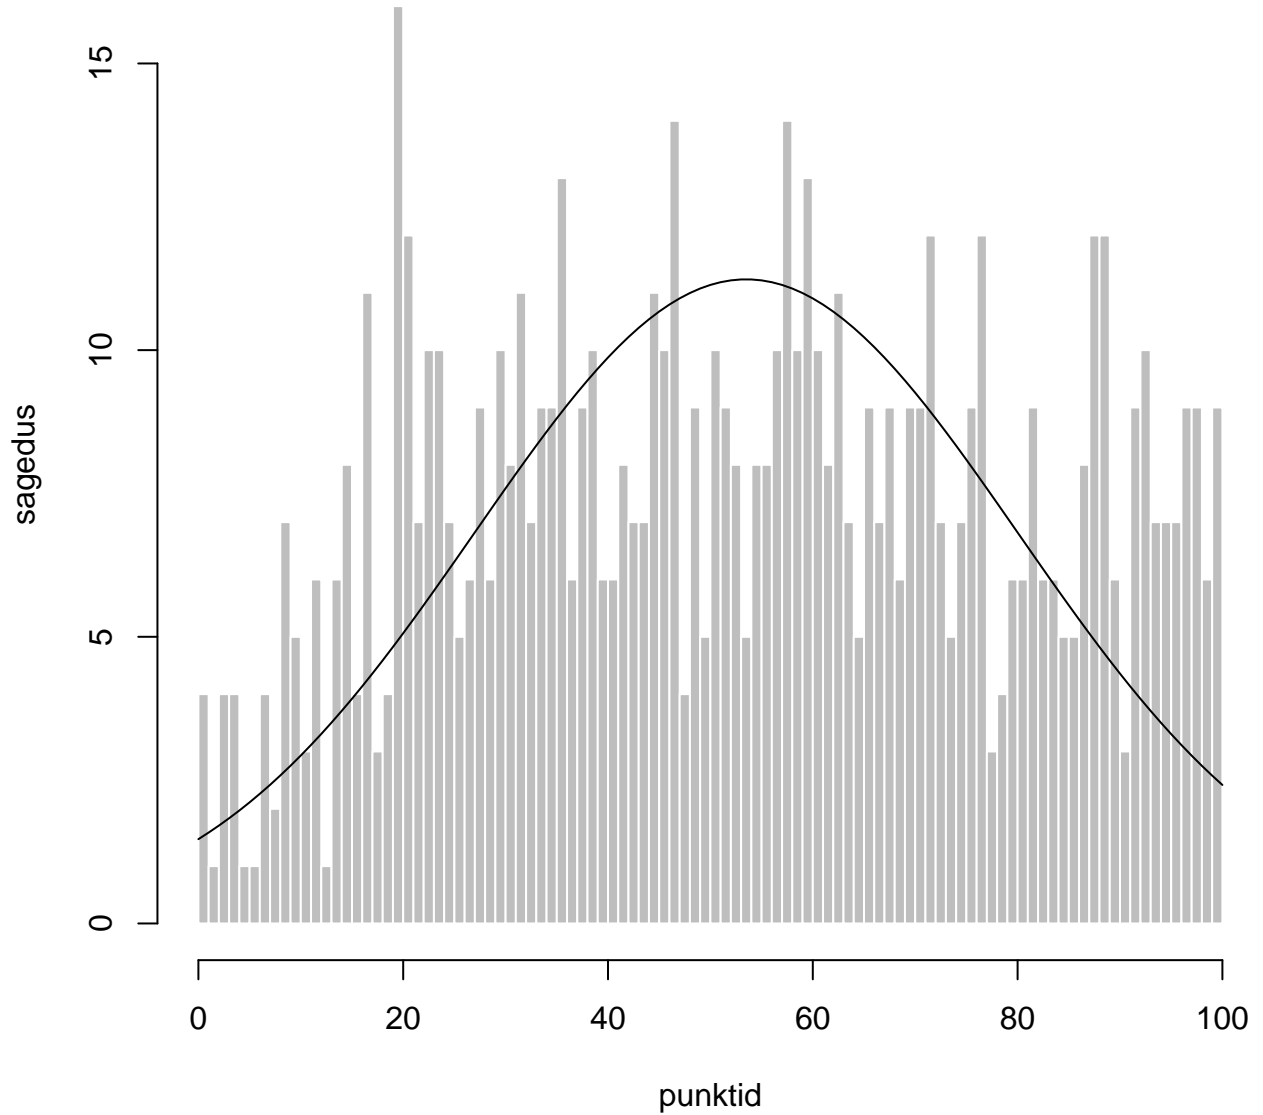

Tulemuste jaotus. Õppekeel-vene

Valimi maht: 747 , keskmine: 53.5 , st.hälve: 26.5