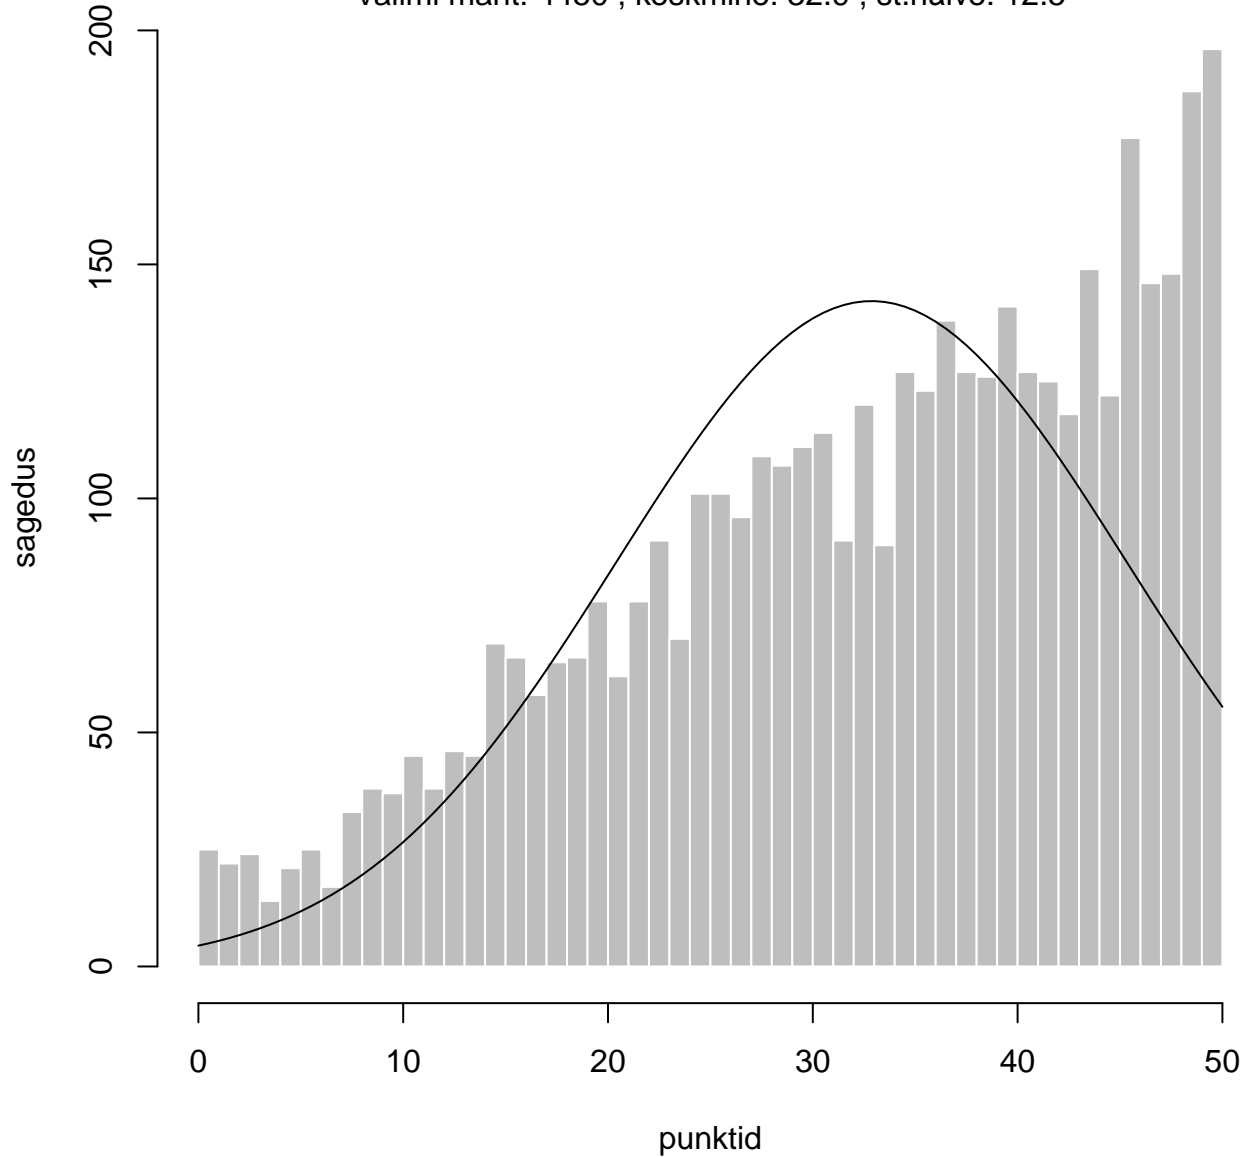

Tulemuste jaotus – I OSA

Valimi maht: 4450 , keskmine: 32.9 , st.hälve: 12.5