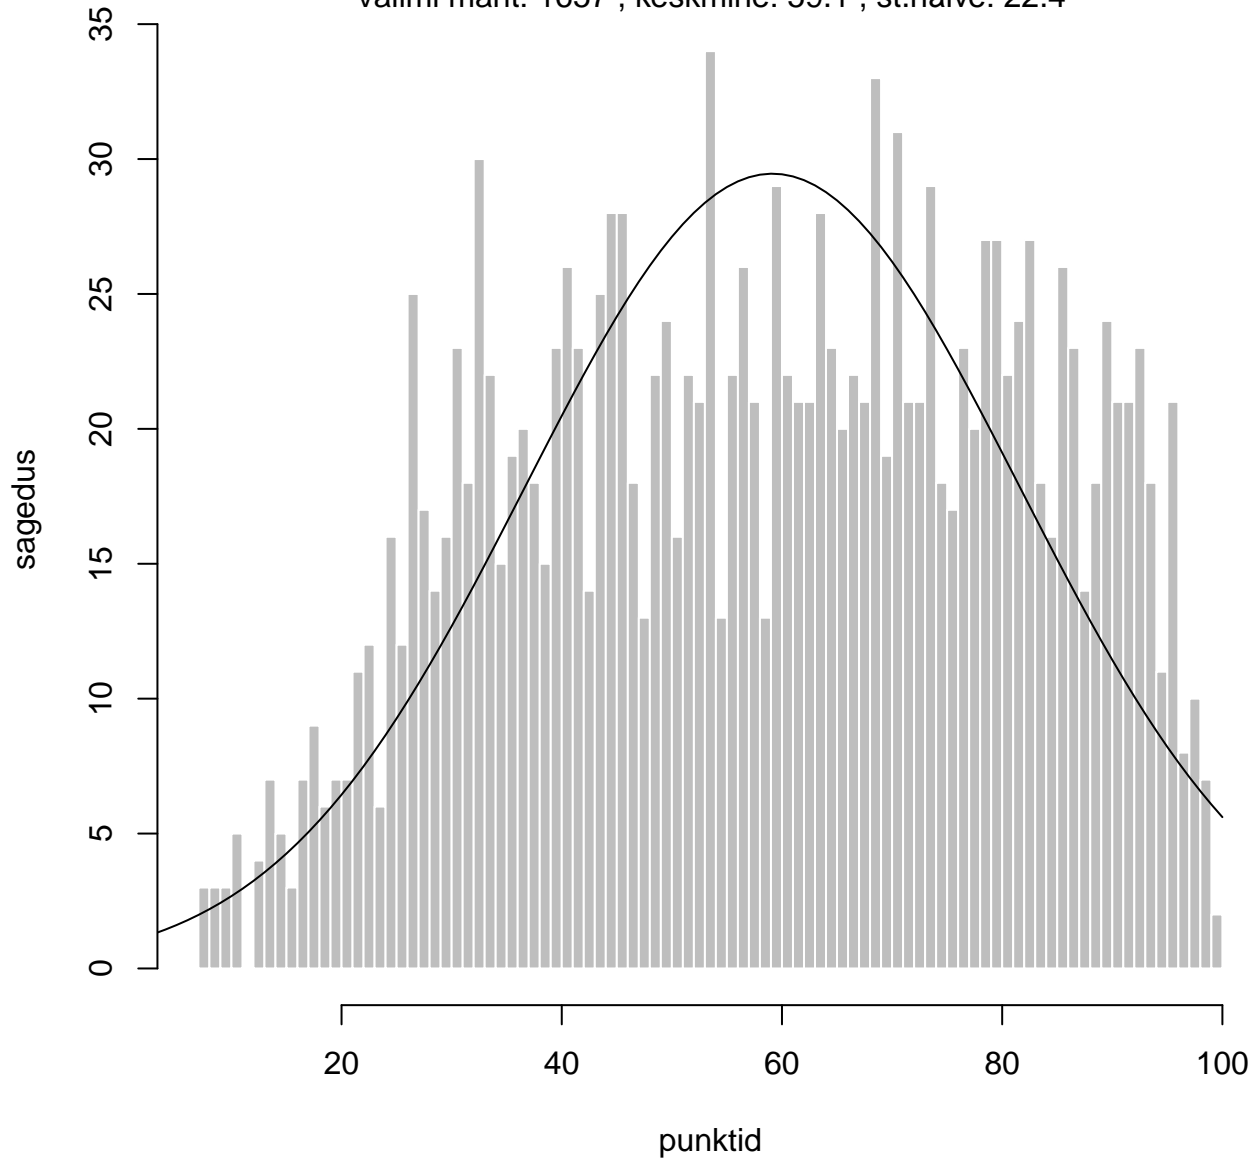

Tulemused sooti

Tulemused õppekeeleti

Tulemused sooti

Tulemuste jaotus

Valimi maht: 2042 , keskmine: 59.5 , st.hälve: 22.5

Tulemuste jaotus. Õppekeel-eesti

Valimi maht: 1657 , keskmine: 59.1 , st.hälve: 22.4

Tulemuste jaotus. Õppekeel-vene

Valimi maht: 385 , keskmine: 60.8 , st.hälve: 22.8

Ülesannete keskmised protsentides