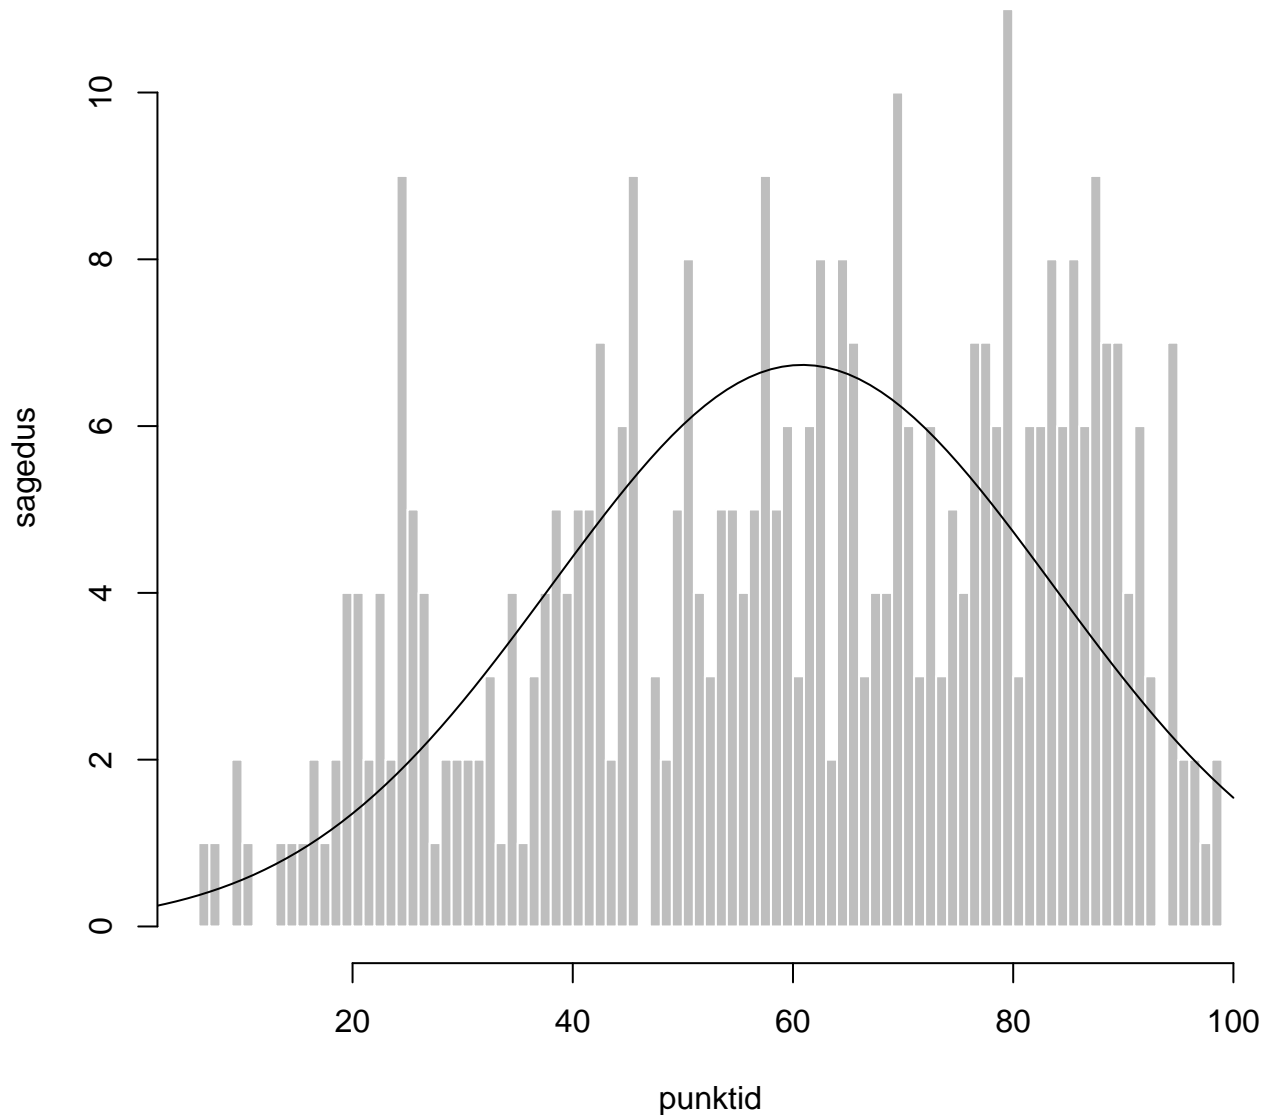

Tulemused sooti

Tulemused õppekeeleti

Tulemused sooti

Tulemuste jaotus

Valimi maht: 2042 , keskmine: 59.5 , st.hälve: 22.5

Tulemuste jaotus. Õppekeel-eesti

Valimi maht: 1657 , keskmine: 59.1 , st.hälve: 22.4

Tulemuste jaotus. Õppekeel-vene

Valimi maht: 385 , keskmine: 60.8 , st.hälve: 22.8

Ülesannete keskmised protsentides