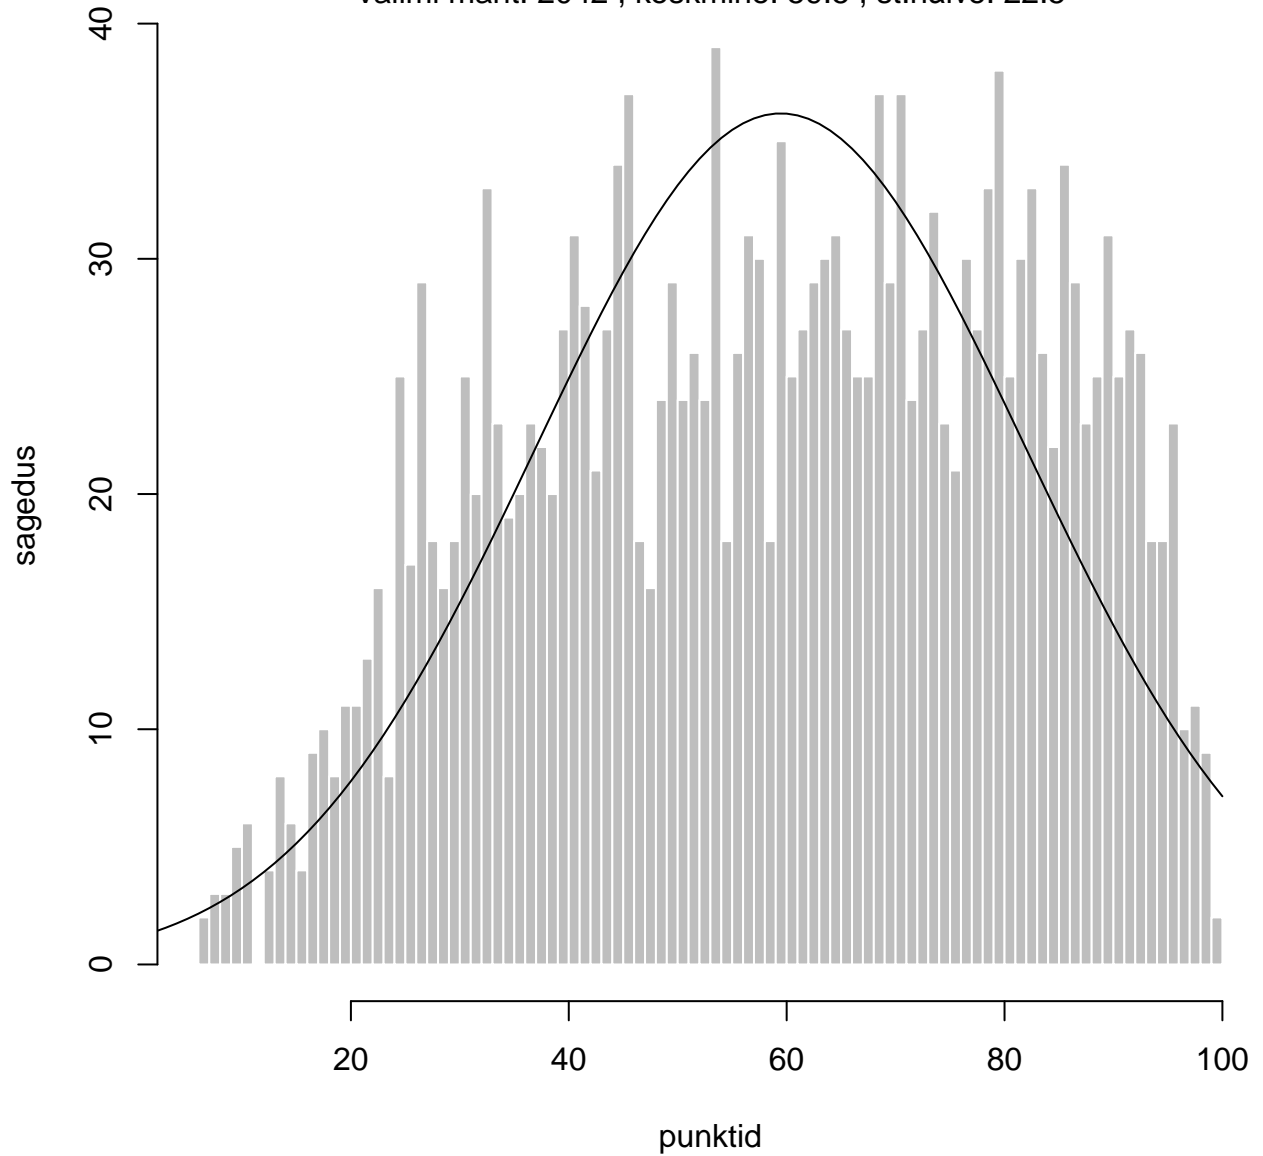

Tulemused sooti

Tulemused õppekeeleti

Tulemused sooti

Tulemuste jaotus

Valimi maht: 2042 , keskmine: 59.5 , st.hälve: 22.5

Tulemuste jaotus. Õppekeel-eesti

Valimi maht: 1657 , keskmine: 59.1 , st.hälve: 22.4

Tulemuste jaotus. Õppekeel-vene

Valimi maht: 385 , keskmine: 60.8 , st.hälve: 22.8

Ülesannete keskmised protsentides