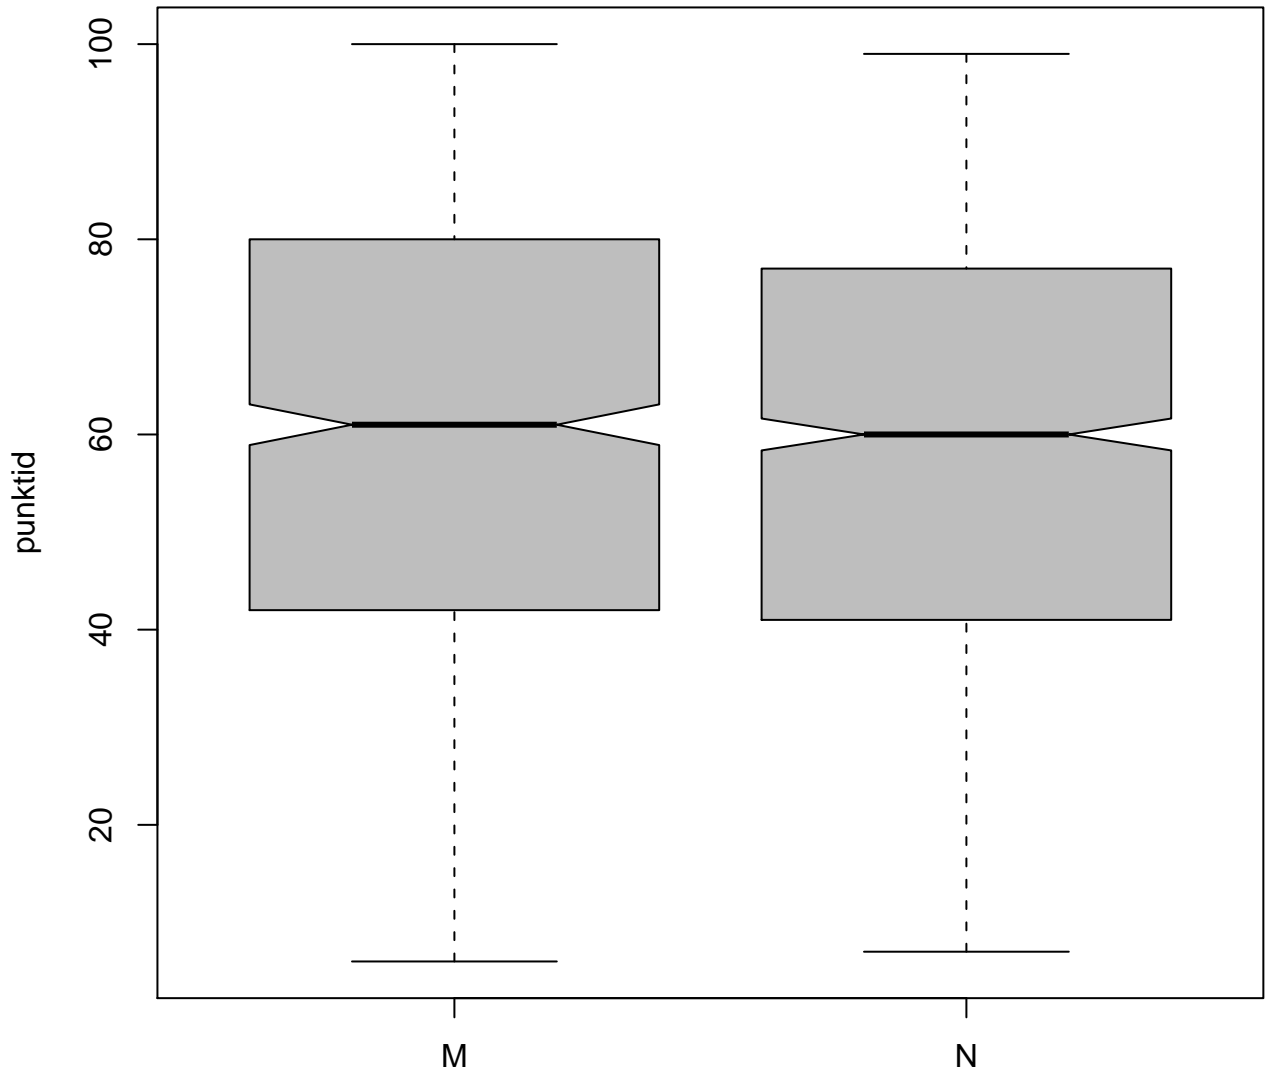

Tulemused sooti

Tulemused õppekeeleti

Tulemused sooti

Tulemuste jaotus

Valimi maht: 2042 , keskmine: 59.5 , st.hälve: 22.5

Tulemuste jaotus. Õppekeel-eesti

Valimi maht: 1657 , keskmine: 59.1 , st.hälve: 22.4

Tulemuste jaotus. Õppekeel-vene

Valimi maht: 385 , keskmine: 60.8 , st.hälve: 22.8

Ülesannete keskmised protsentides