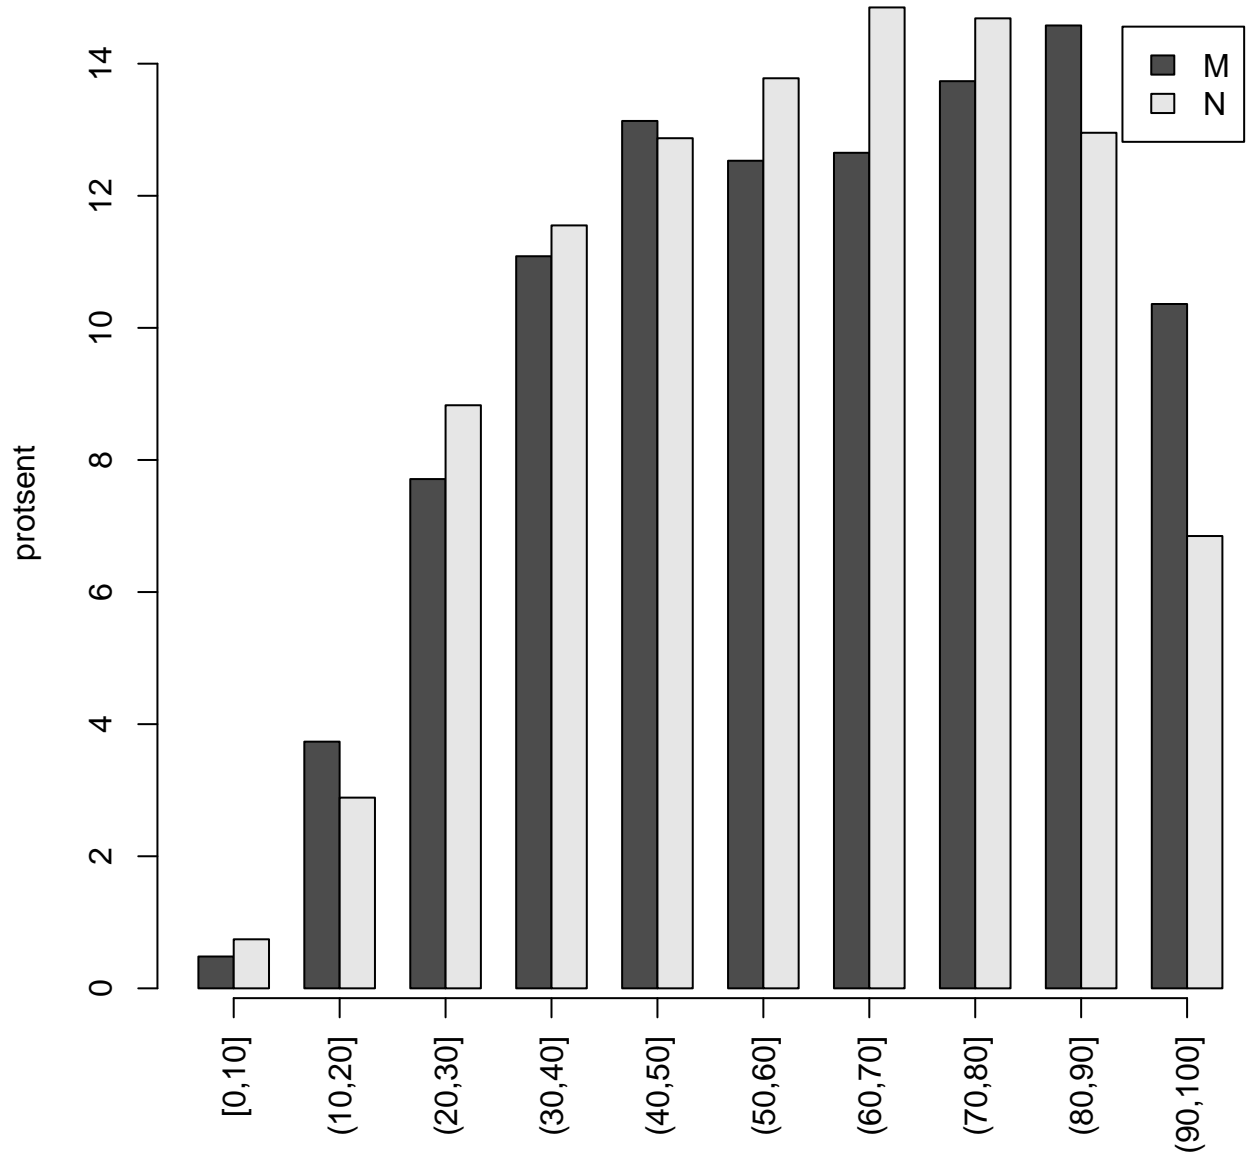

Tulemused sooti

Tulemused õppekeeleti

Tulemused sooti

Tulemuste jaotus

Valimi maht: 2042 , keskmine: 59.5 , st.hälve: 22.5

Tulemuste jaotus. Õppekeel-eesti

Valimi maht: 1657 , keskmine: 59.1 , st.hälve: 22.4

Tulemuste jaotus. Õppekeel-vene

Valimi maht: 385 , keskmine: 60.8 , st.hälve: 22.8

Ülesannete keskmised protsentides