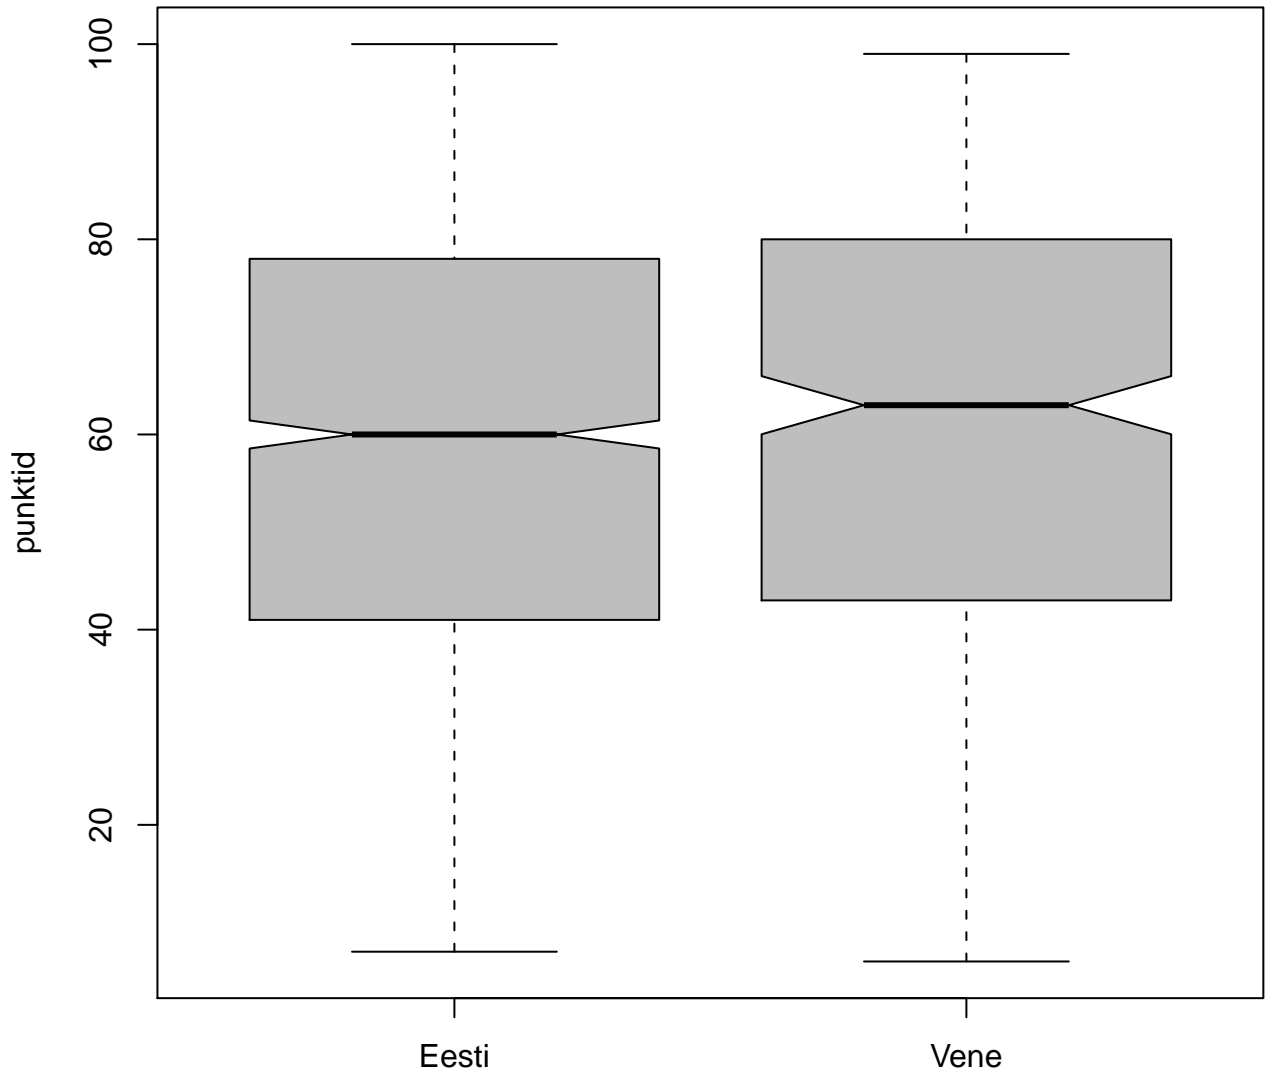

Tulemused sooti

Tulemused õppekeeleti

Tulemused sooti

Tulemuste jaotus

Valimi maht: 2042 , keskmine: 59.5 , st.hälve: 22.5

Tulemuste jaotus. Õppekeel-eesti

Valimi maht: 1657 , keskmine: 59.1 , st.hälve: 22.4

Tulemuste jaotus. Õppekeel-vene

Valimi maht: 385 , keskmine: 60.8 , st.hälve: 22.8

Ülesannete keskmised protsentides