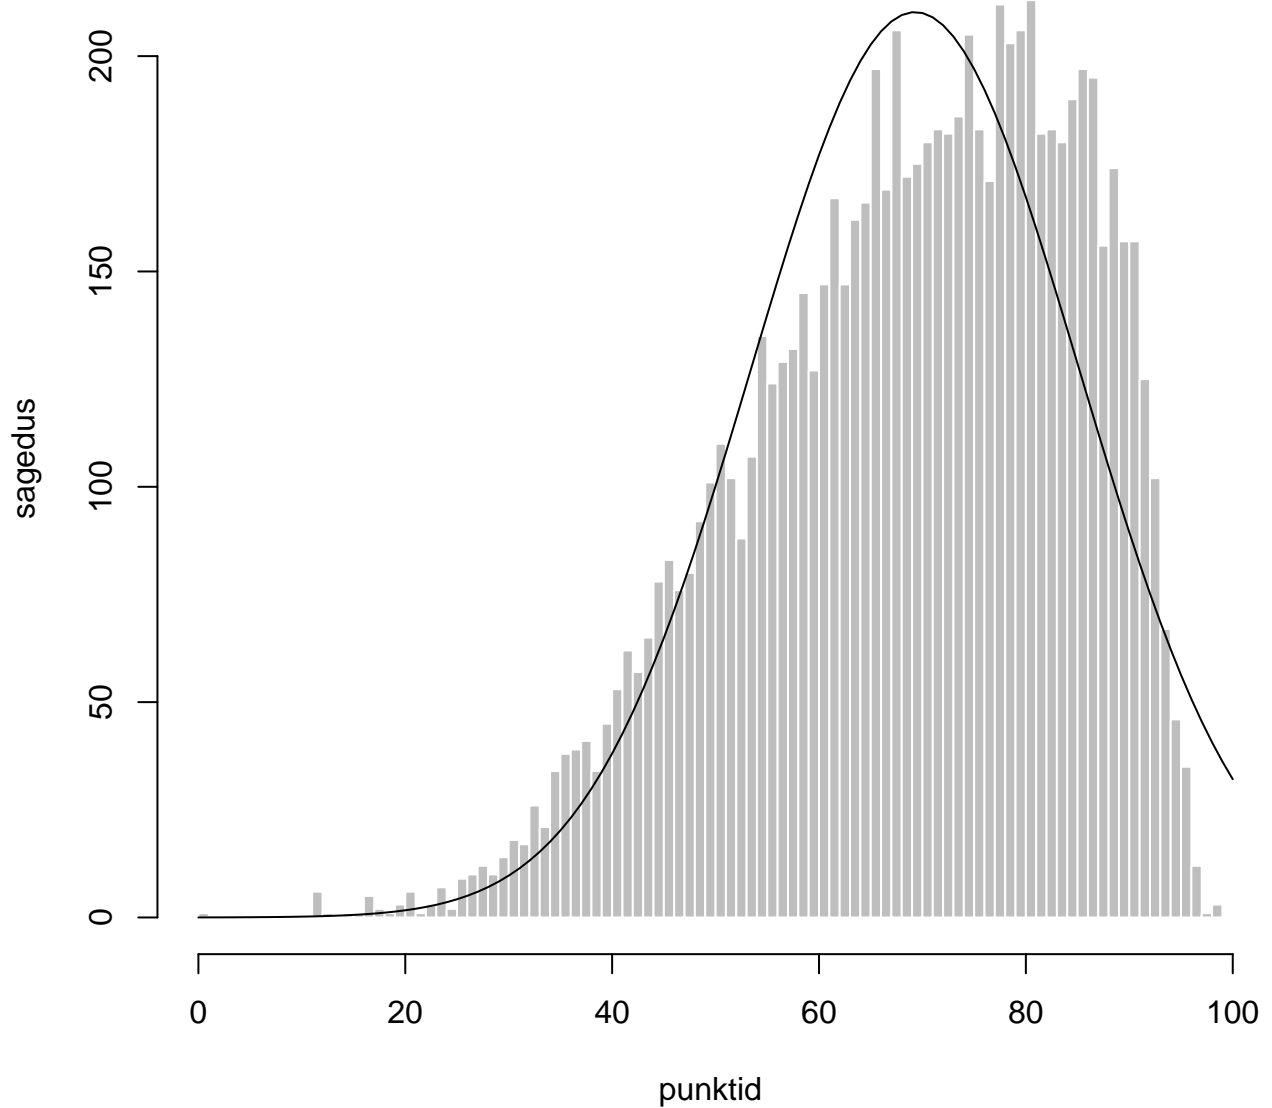

Tulemused sooti

Tulemused õppekeeleti

Tulemused sooti

Tulemuste jaotus

Valimi maht: 8348 , keskmine: 69.3 , st.hälve: 15.8

Tulemuste jaotus. Õppekeel-eesti

Valimi maht: 7247 , keskmine: 70.8 , st.hälve: 15.1

Tulemuste jaotus. Õppekeel-vene

Valimi maht: 1091 , keskmine: 59.5 , st.hälve: 17.0

Tulemuste jaotus – I OSA

Valimi maht: 8348 , keskmine: 14.1 , st.hälve: 3.0

Tulemuste jaotus – II OSA

Valimi maht: 8348 , keskmine: 13.1 , st.hälve: 4.0