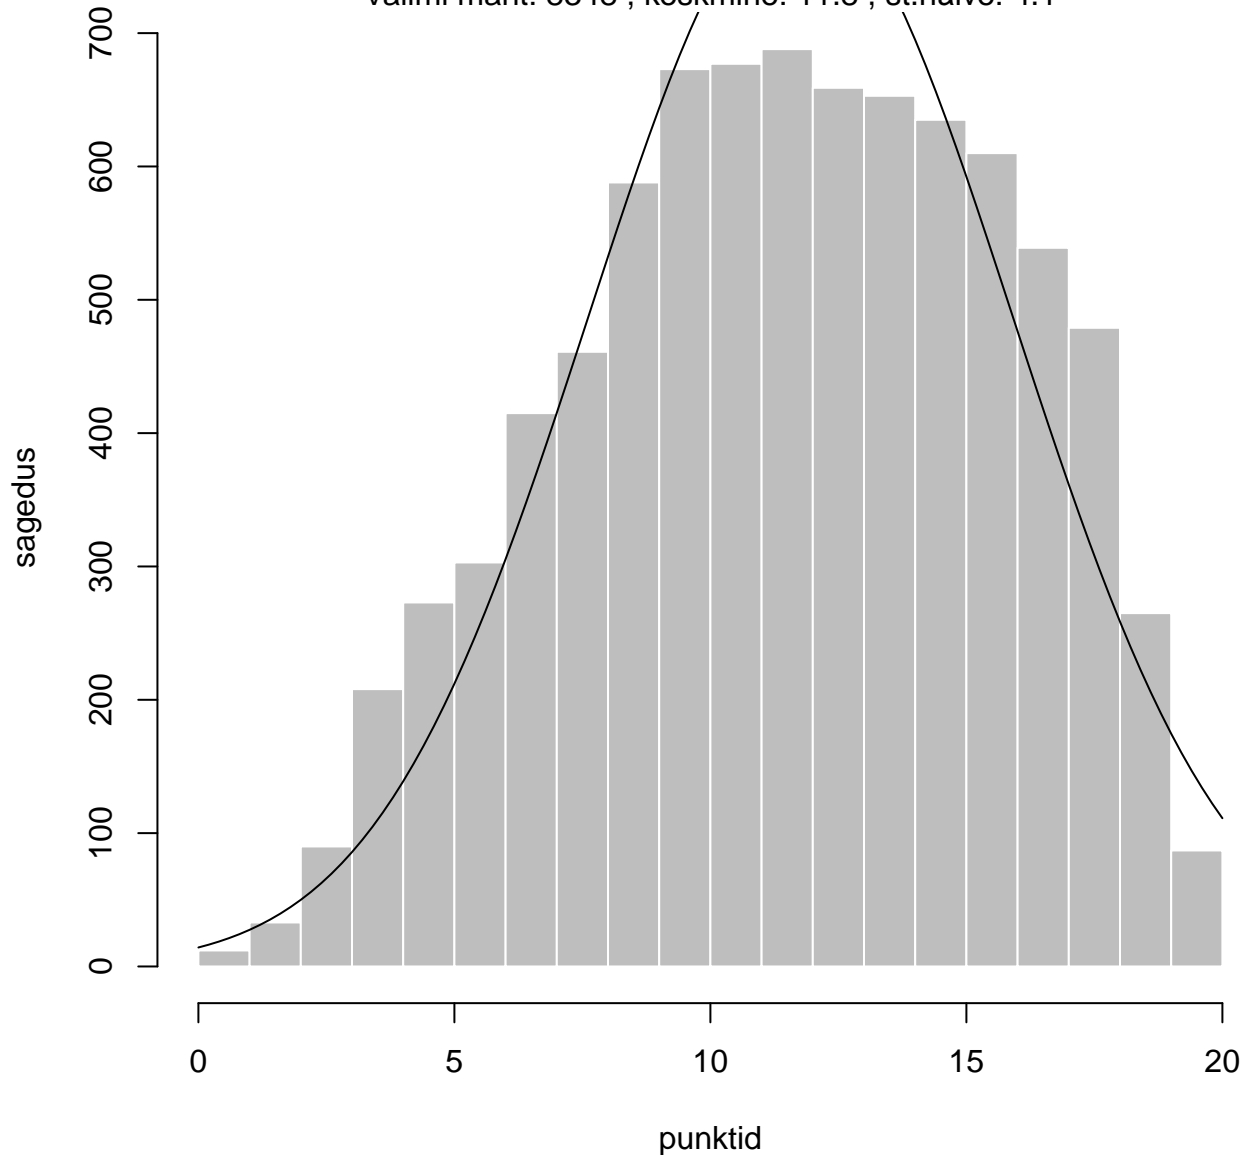

Tulemuste jaotus – IV OSA

Valimi maht: 8348 , keskmine: 11.8 , st.hälve: 4.1