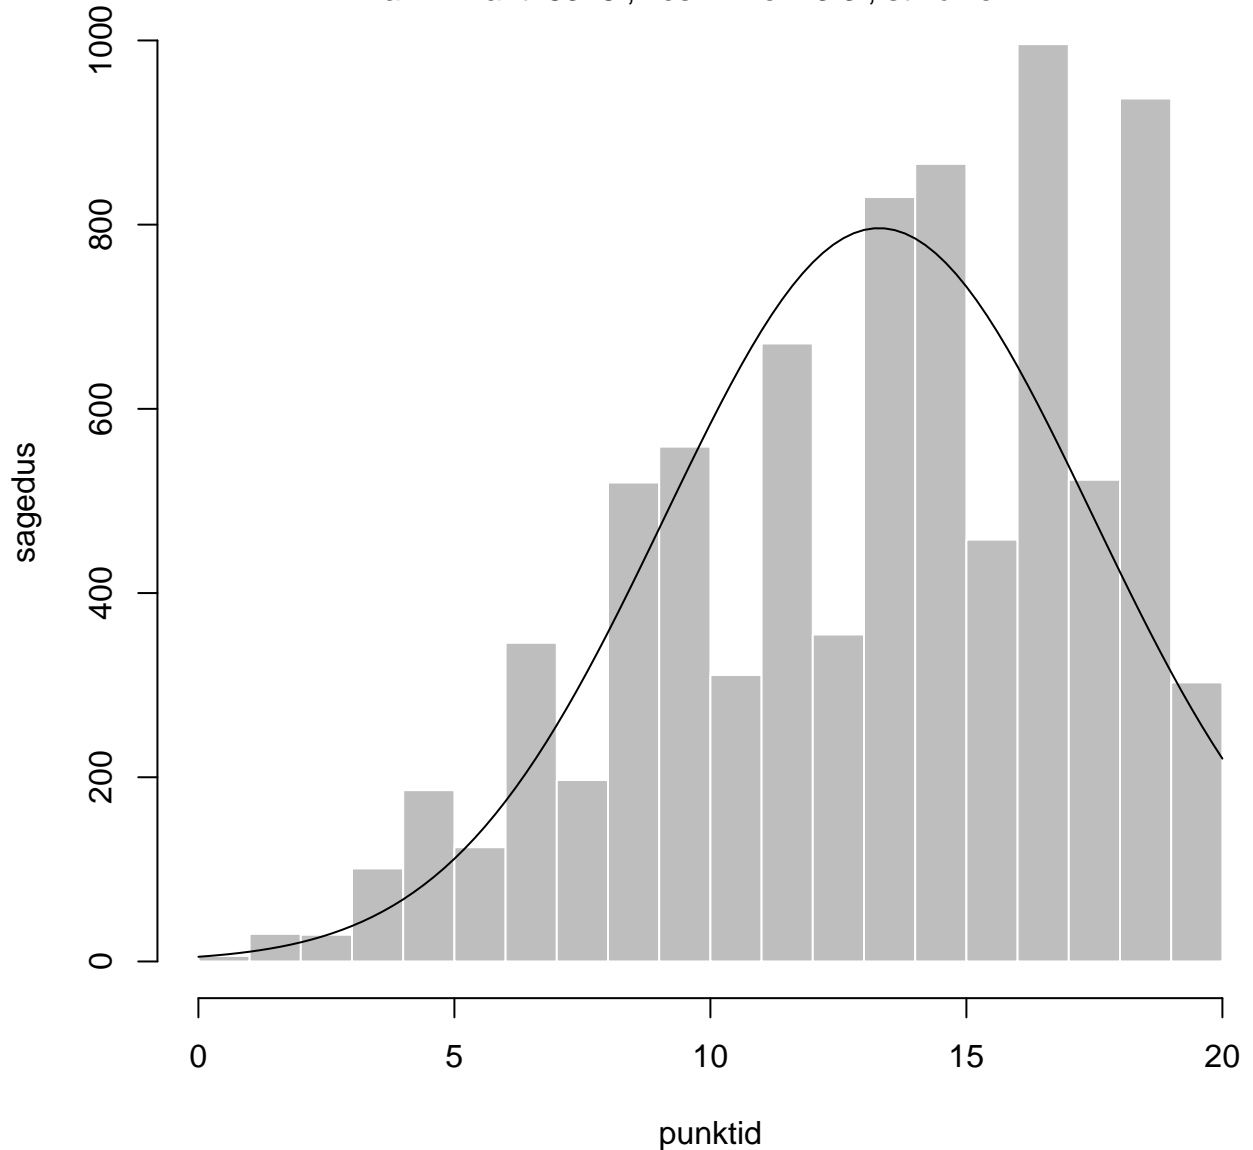

Tulemuste jaotus – III OSA

Valimi maht: 8348 , keskmine: 13.3 , st.hälve: 4.2