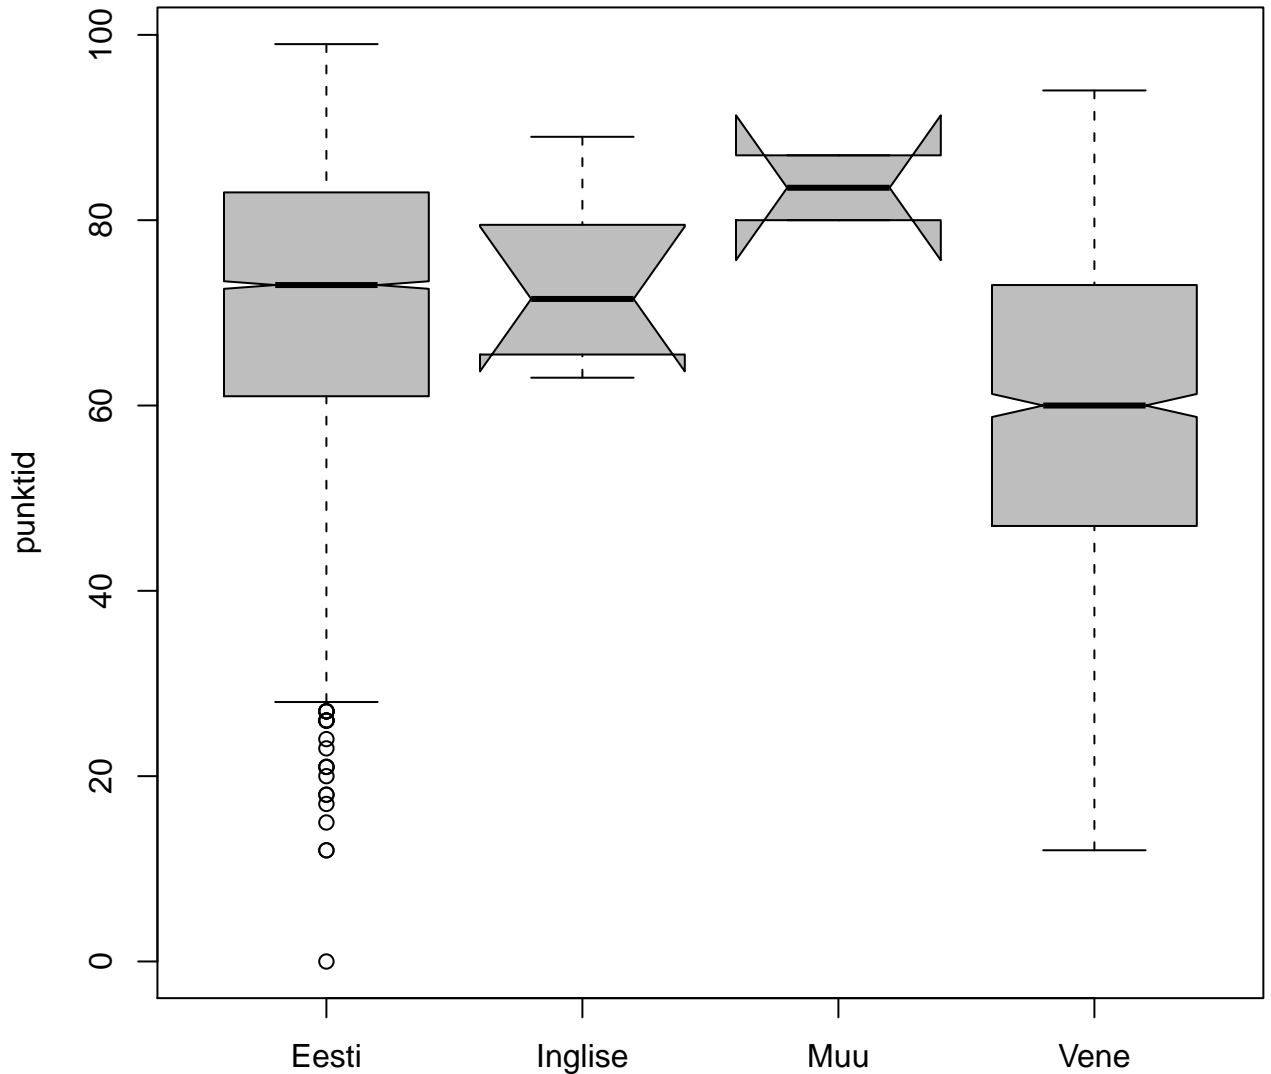

Tulemused sooti

Tulemused õppekeeleti

Tulemused sooti

Tulemuste jaotus

Valimi maht: 8348 , keskmine: 69.3 , st.hälve: 15.8

Tulemuste jaotus. Õppekeel-eesti

Valimi maht: 7247 , keskmine: 70.8 , st.hälve: 15.1

Tulemuste jaotus. Õppekeel-vene

Valimi maht: 1091 , keskmine: 59.5 , st.hälve: 17.0

Tulemuste jaotus – I OSA

Valimi maht: 8348 , keskmine: 14.1 , st.hälve: 3.0

Tulemuste jaotus – II OSA

Valimi maht: 8348 , keskmine: 13.1 , st.hälve: 4.0