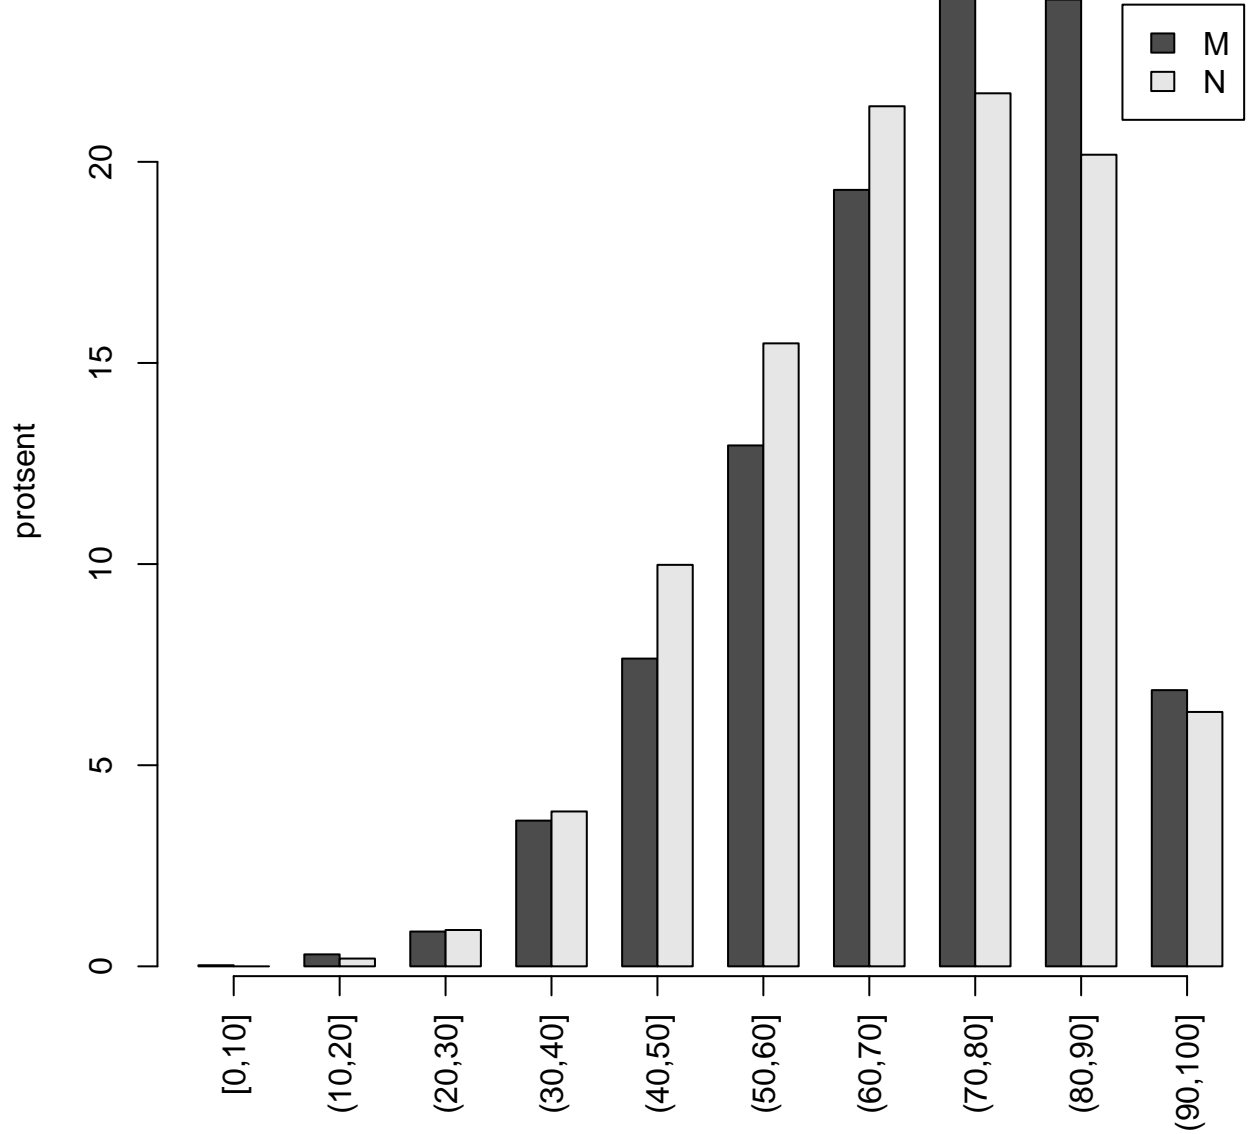

Tulemused sooti

Tulemused õppekeeleti

Tulemused sooti

Tulemuste jaotus

Valimi maht: 8348 , keskmine: 69.3 , st.hälve: 15.8

Tulemuste jaotus. Õppekeel-eesti

Valimi maht: 7247 , keskmine: 70.8 , st.hälve: 15.1

Tulemuste jaotus. Õppekeel-vene

Valimi maht: 1091 , keskmine: 59.5 , st.hälve: 17.0

Tulemuste jaotus – I OSA

Valimi maht: 8348 , keskmine: 14.1 , st.hälve: 3.0

Tulemuste jaotus – II OSA

Valimi maht: 8348 , keskmine: 13.1 , st.hälve: 4.0