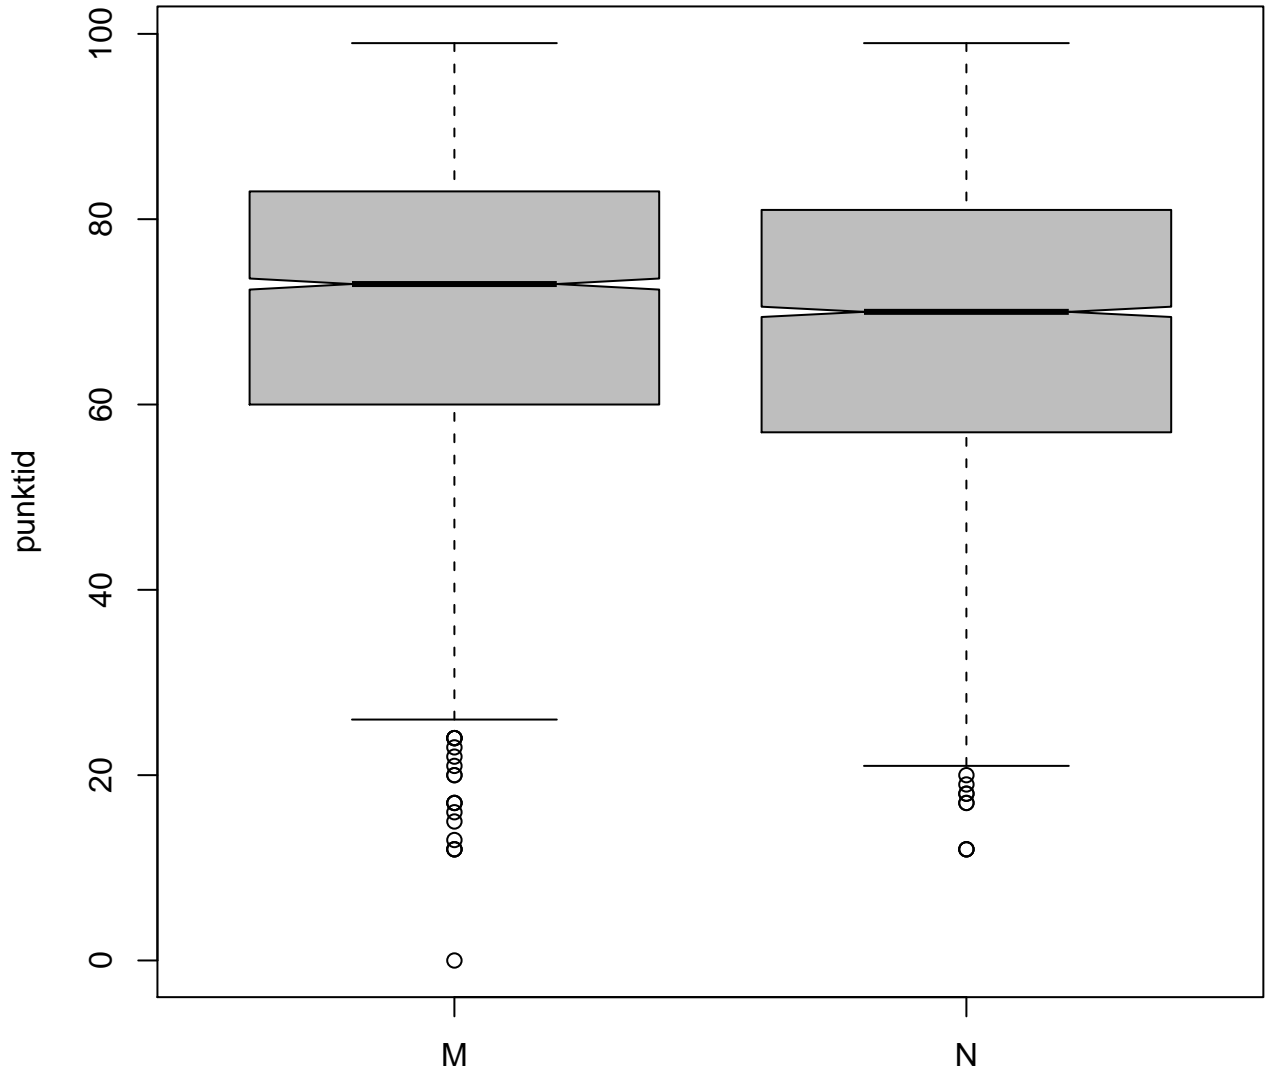

Tulemused sooti

Tulemused õppekeeleti

Tulemused sooti

Tulemuste jaotus

Valimi maht: 8348 , keskmine: 69.3 , st.hälve: 15.8

Tulemuste jaotus. Õppekeel-eesti

Valimi maht: 7247 , keskmine: 70.8 , st.hälve: 15.1

Tulemuste jaotus. Õppekeel-vene

Valimi maht: 1091 , keskmine: 59.5 , st.hälve: 17.0

Tulemuste jaotus – I OSA

Valimi maht: 8348 , keskmine: 14.1 , st.hälve: 3.0

Tulemuste jaotus – II OSA

Valimi maht: 8348 , keskmine: 13.1 , st.hälve: 4.0