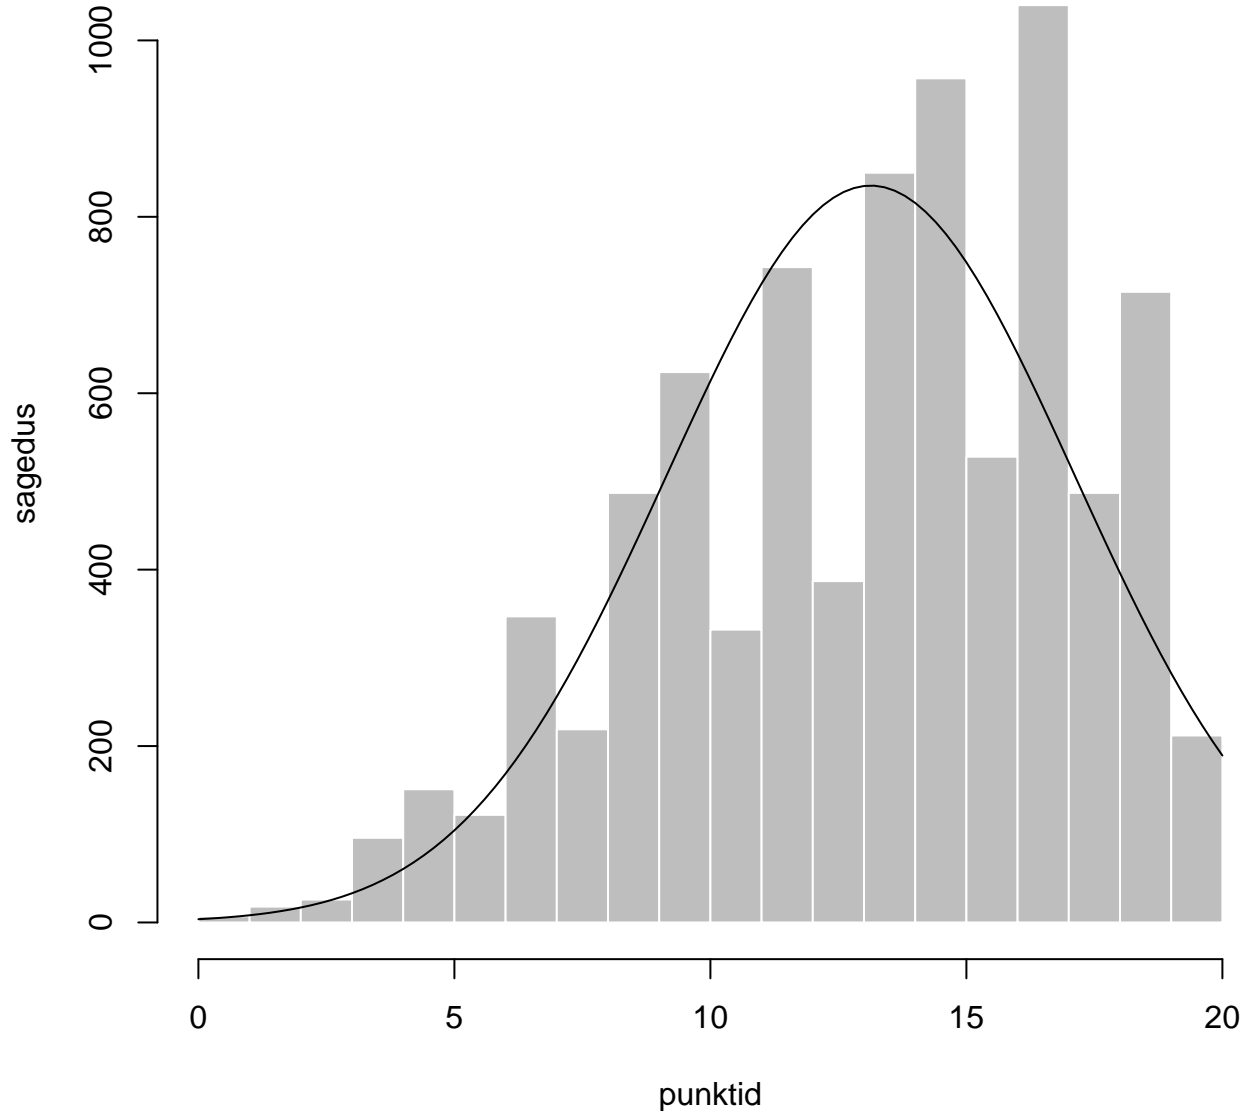

Tulemused sooti

Tulemused õppekeeleti

Tulemused sooti

Tulemuste jaotus

Valimi maht: 8348 , keskmine: 69.3 , st.hälve: 15.8

Tulemuste jaotus. Õppekeel-eesti

Valimi maht: 7247 , keskmine: 70.8 , st.hälve: 15.1

Tulemuste jaotus. Õppekeel-vene

Valimi maht: 1091 , keskmine: 59.5 , st.hälve: 17.0

Tulemuste jaotus – I OSA

Valimi maht: 8348 , keskmine: 14.1 , st.hälve: 3.0

Tulemuste jaotus – II OSA

Valimi maht: 8348 , keskmine: 13.1 , st.hälve: 4.0