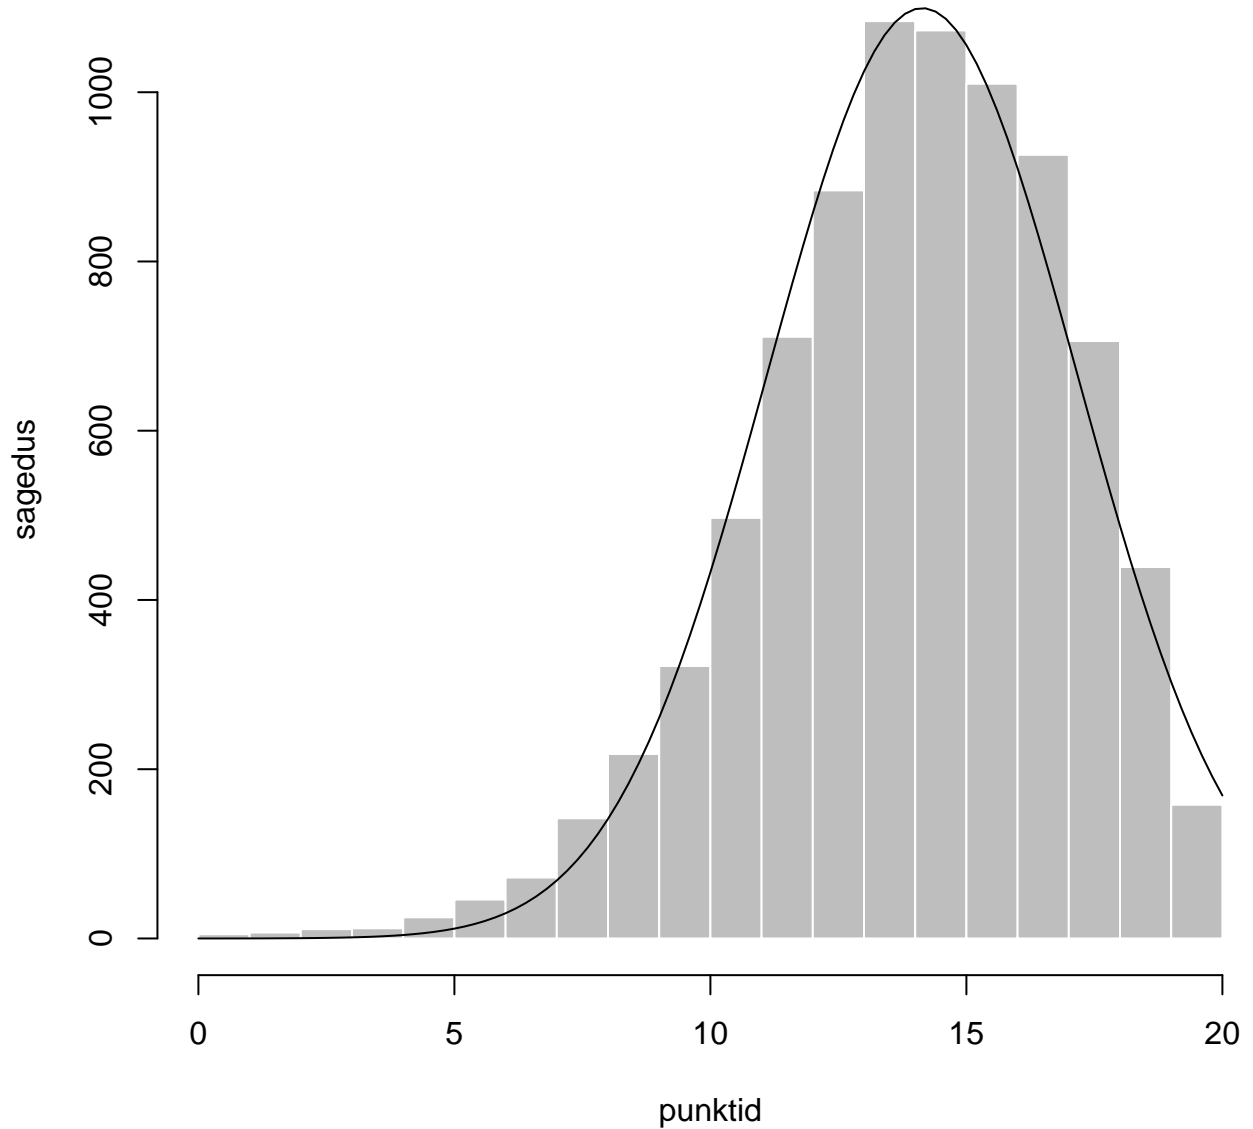

Tulemused sooti

Tulemused õppekeeleti

Tulemused sooti

Tulemuste jaotus

Valimi maht: 8348 , keskmine: 69.3 , st.hälve: 15.8

Tulemuste jaotus. Õppekeel-eesti

Valimi maht: 7247 , keskmine: 70.8 , st.hälve: 15.1

Tulemuste jaotus. Õppekeel-vene

Valimi maht: 1091 , keskmine: 59.5 , st.hälve: 17.0

Tulemuste jaotus – I OSA

Valimi maht: 8348 , keskmine: 14.1 , st.hälve: 3.0

Tulemuste jaotus – II OSA

Valimi maht: 8348 , keskmine: 13.1 , st.hälve: 4.0