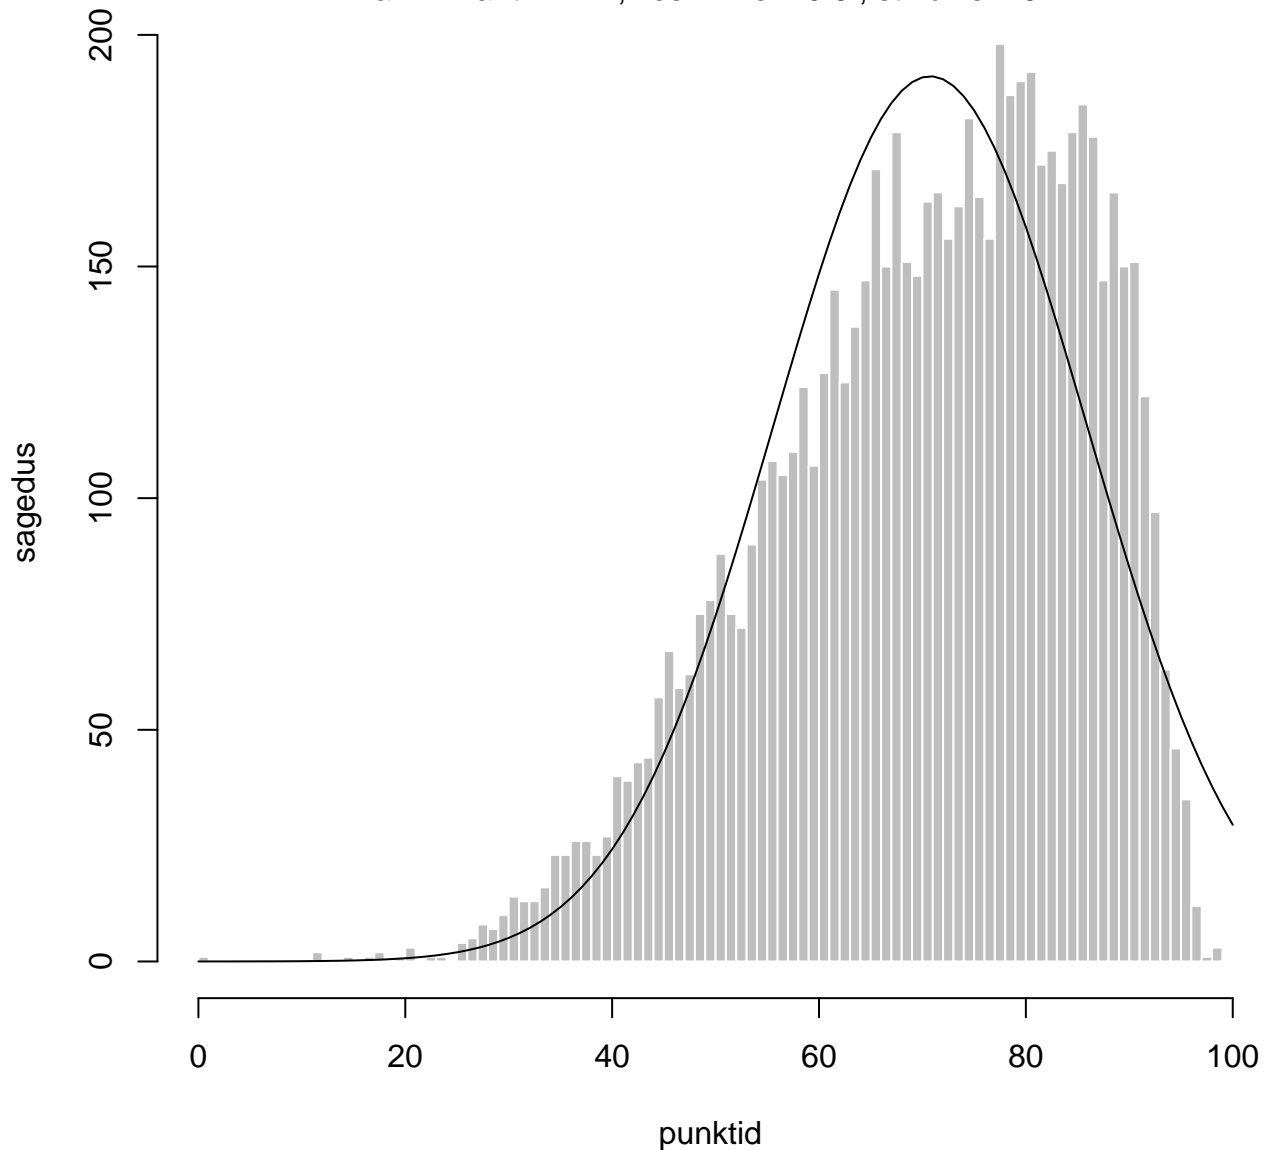

Tulemused sooti

Tulemused õppekeeleti

Tulemused sooti

Tulemuste jaotus

Valimi maht: 8348 , keskmine: 69.3 , st.hälve: 15.8

Tulemuste jaotus. Õppekeel-eesti

Valimi maht: 7247 , keskmine: 70.8 , st.hälve: 15.1

Tulemuste jaotus. Õppekeel-vene

Valimi maht: 1091 , keskmine: 59.5 , st.hälve: 17.0

Tulemuste jaotus – I OSA

Valimi maht: 8348 , keskmine: 14.1 , st.hälve: 3.0

Tulemuste jaotus – II OSA

Valimi maht: 8348 , keskmine: 13.1 , st.hälve: 4.0