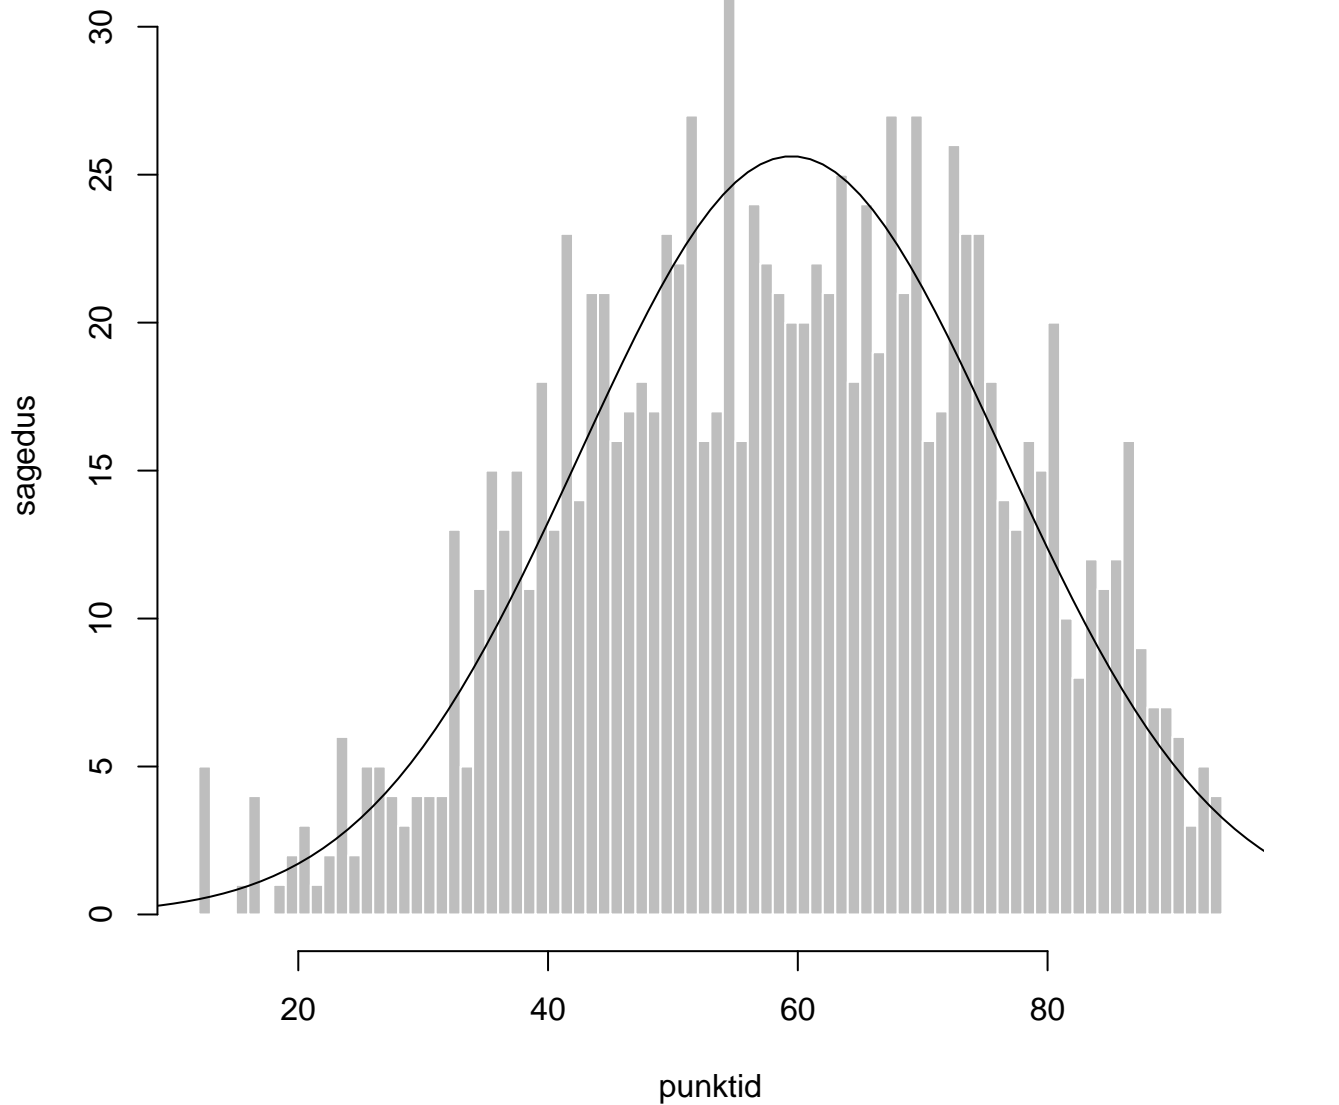

Tulemused sooti

Tulemused õppekeeleti

Tulemused sooti

Tulemuste jaotus

Valimi maht: 8348 , keskmine: 69.3 , st.hälve: 15.8

Tulemuste jaotus. Õppekeel-eesti

Valimi maht: 7247 , keskmine: 70.8 , st.hälve: 15.1

Tulemuste jaotus. Õppekeel-vene

Valimi maht: 1091 , keskmine: 59.5 , st.hälve: 17.0

Tulemuste jaotus – I OSA

Valimi maht: 8348 , keskmine: 14.1 , st.hälve: 3.0

Tulemuste jaotus – II OSA

Valimi maht: 8348 , keskmine: 13.1 , st.hälve: 4.0