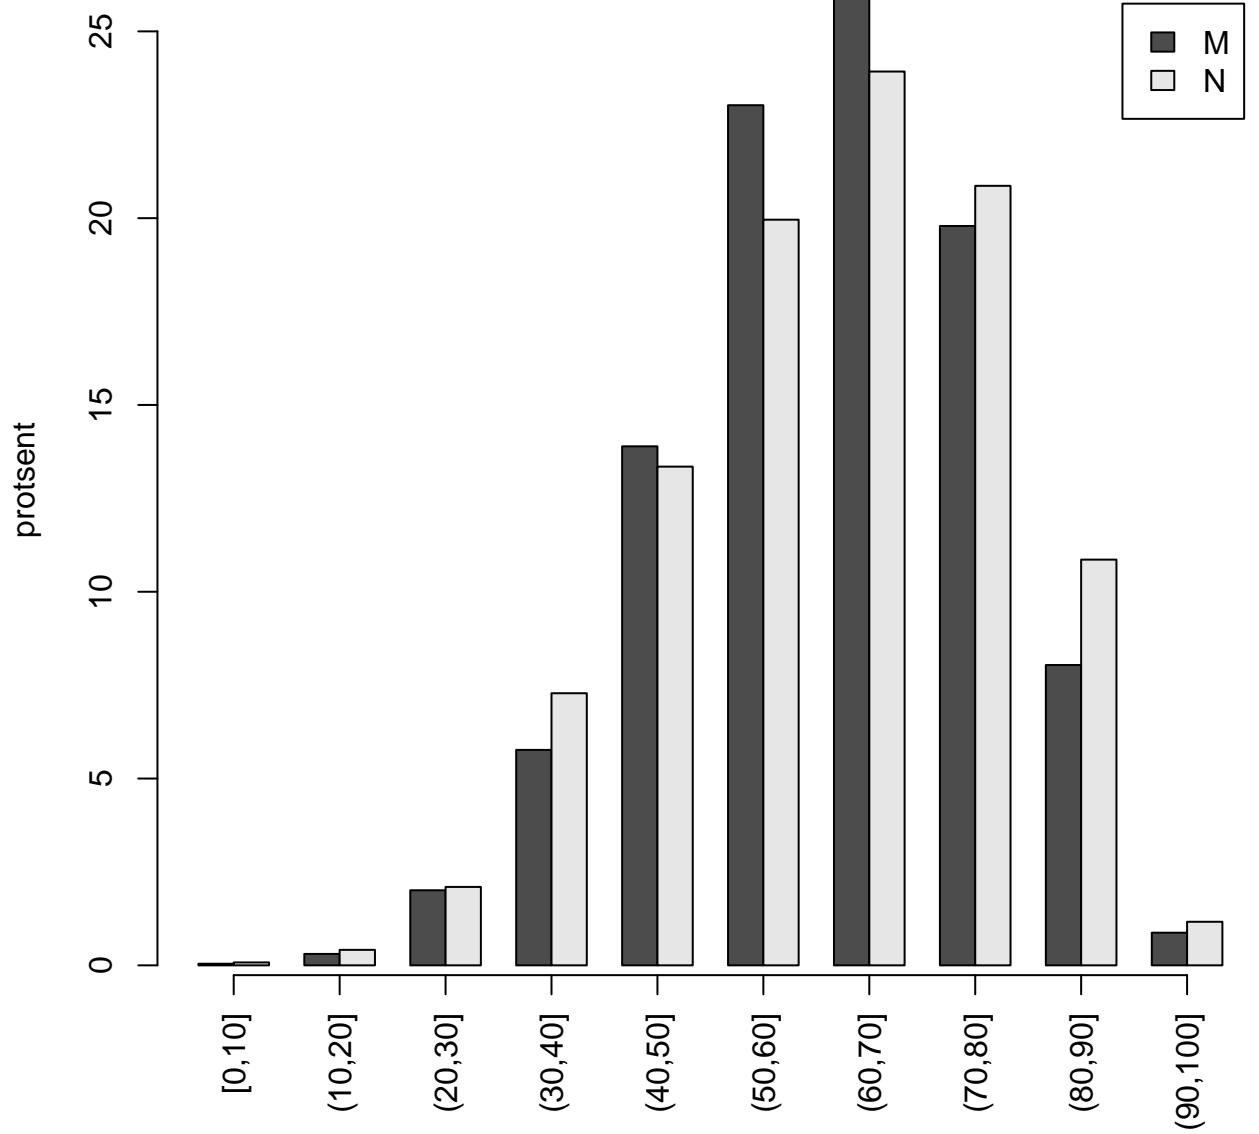

Tulemused sooti

Tulemused õppekeeleti

Tulemused sooti

Tulemuste jaotus

Valimi maht: 6147 , keskmine: 61.9 , st.hälve: 15.2

Tulemuste jaotus. Õppekeel-eesti

Valimi maht: 5506 , keskmine: 63.9 , st.hälve: 13.9

Tulemuste jaotus. Õppekeel-vene

Valimi maht: 641 , keskmine: 45.1 , st.hälve: 14.9

Tulemuste jaotus – arutus

Valimi maht: 6147 , keskmine: 11.5 , st.hälve: 4.1

Tulemuste jaotus – II OSA (leht 1)

Valimi maht: 6147 , keskmine: 17.3 , st.hälve: 4.2