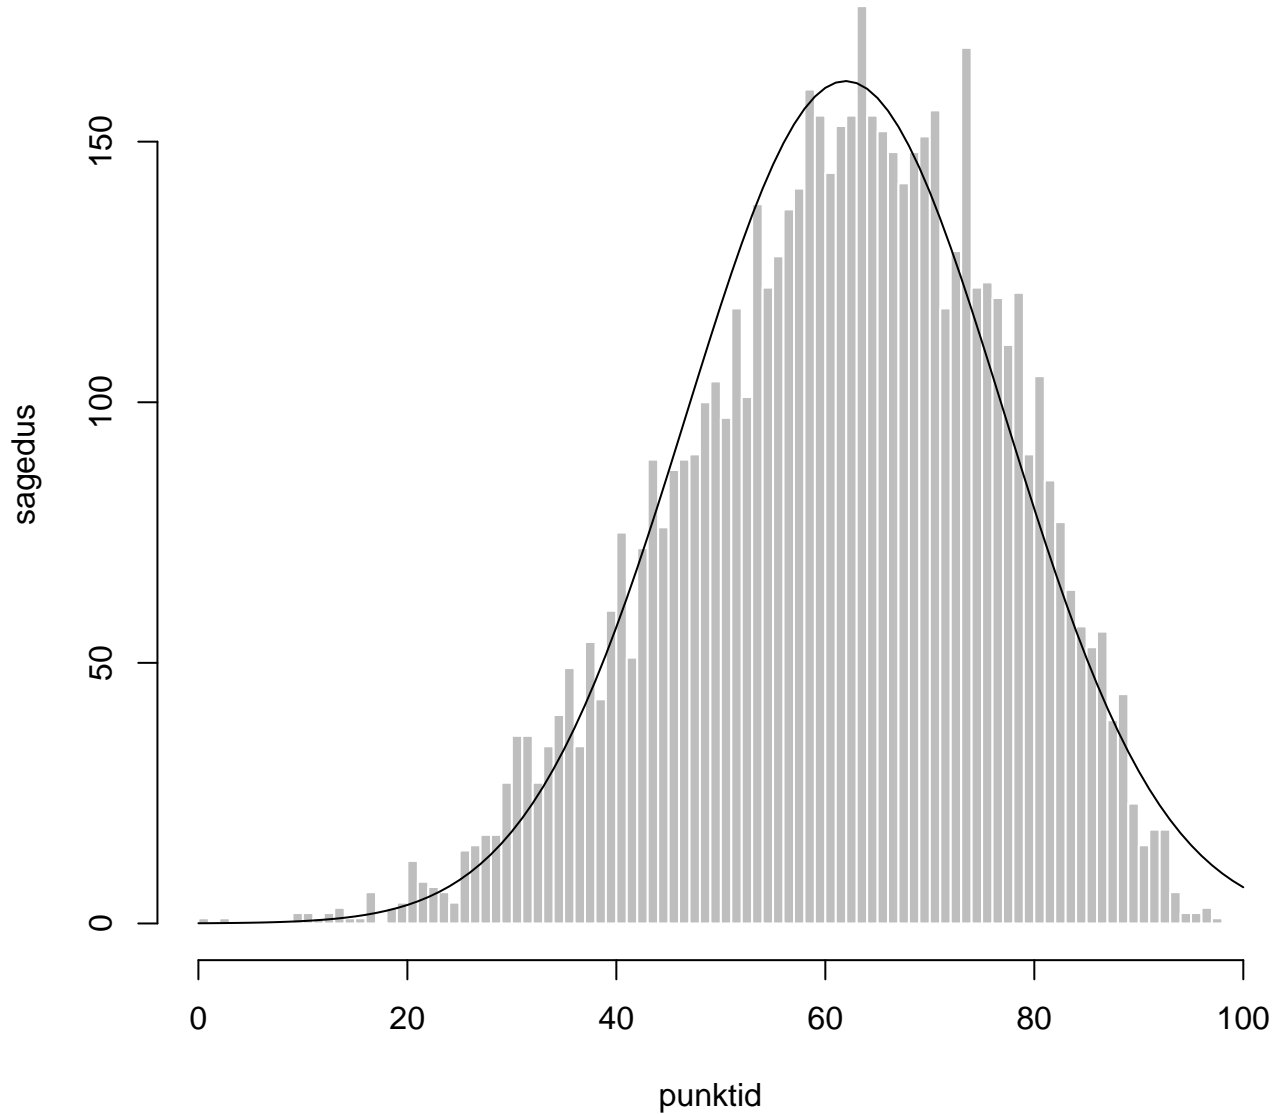

Tulemused sooti

Tulemused õppekeeleti

Tulemused sooti

Tulemuste jaotus

Valimi maht: 6147 , keskmine: 61.9 , st.hälve: 15.2

Tulemuste jaotus. Õppekeel-eesti

Valimi maht: 5506 , keskmine: 63.9 , st.hälve: 13.9