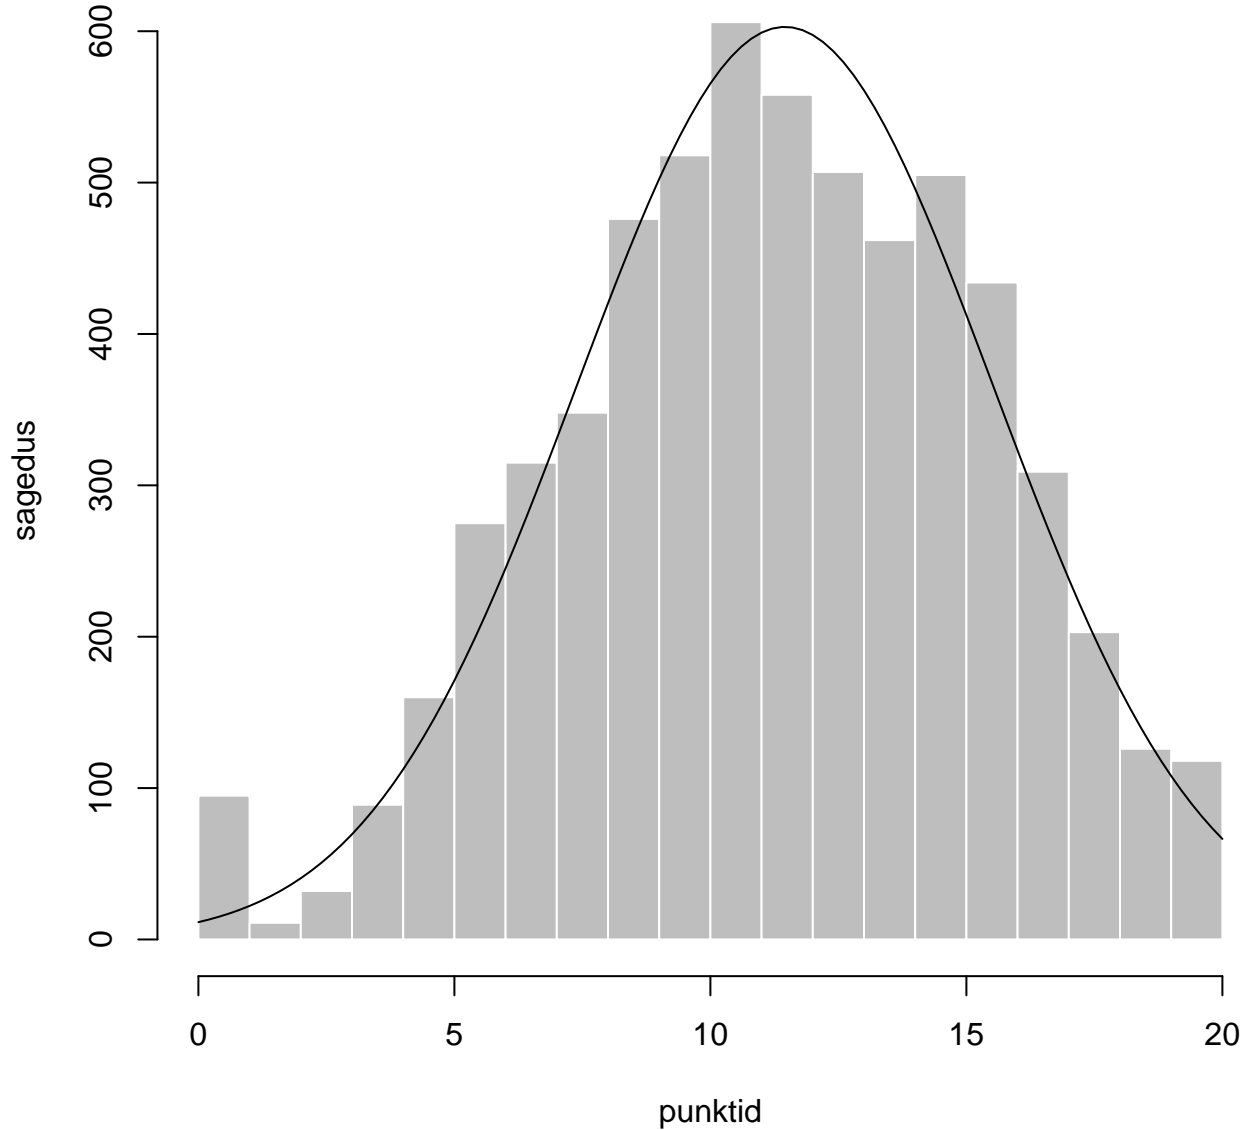

Tulemused sooti

Tulemused õppekeeleti

Tulemused sooti

Tulemuste jaotus

Valimi maht: 6147 , keskmine: 61.9 , st.hälve: 15.2

Tulemuste jaotus. Õppekeel-eesti

Valimi maht: 5506 , keskmine: 63.9 , st.hälve: 13.9

Tulemuste jaotus. Õppekeel-vene

Valimi maht: 641 , keskmine: 45.1 , st.hälve: 14.9

Tulemuste jaotus – arutus

Valimi maht: 6147 , keskmine: 11.5 , st.hälve: 4.1

Tulemuste jaotus – II OSA (leht 1)

Valimi maht: 6147 , keskmine: 17.3 , st.hälve: 4.2