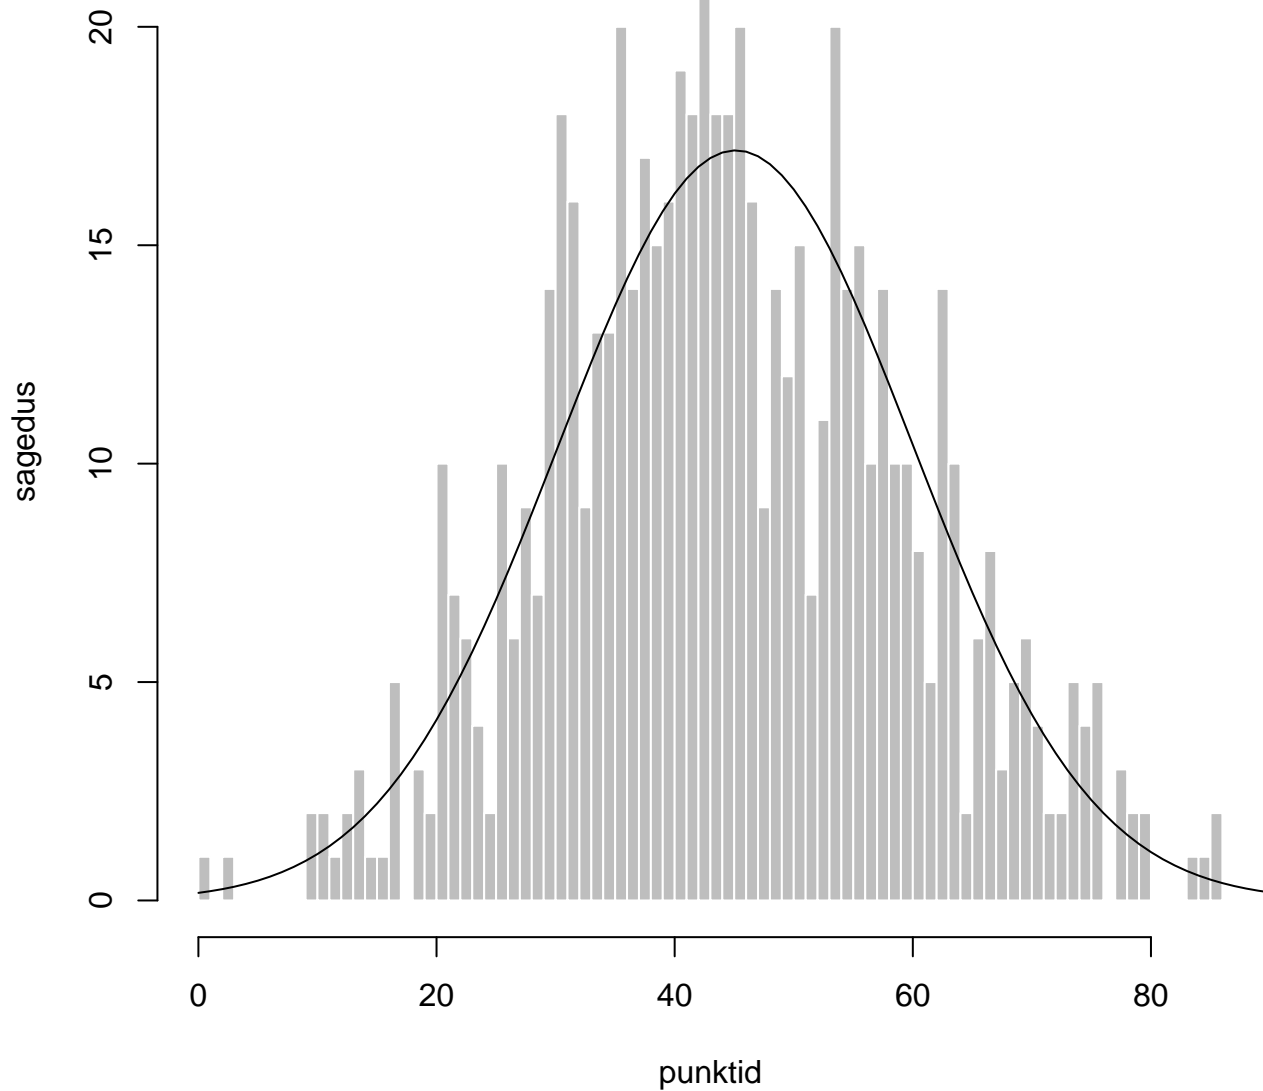

Tulemused sooti

Tulemused õppekeeleti

Tulemused sooti

Tulemuste jaotus

Valimi maht: 6147 , keskmine: 61.9 , st.hälve: 15.2

Tulemuste jaotus. Õppekeel-eesti

Valimi maht: 5506 , keskmine: 63.9 , st.hälve: 13.9

Tulemuste jaotus. Õppekeel-vene

Valimi maht: 641 , keskmine: 45.1 , st.hälve: 14.9

Tulemuste jaotus – arutus

Valimi maht: 6147 , keskmine: 11.5 , st.hälve: 4.1

Tulemuste jaotus – II OSA (leht 1)

Valimi maht: 6147 , keskmine: 17.3 , st.hälve: 4.2