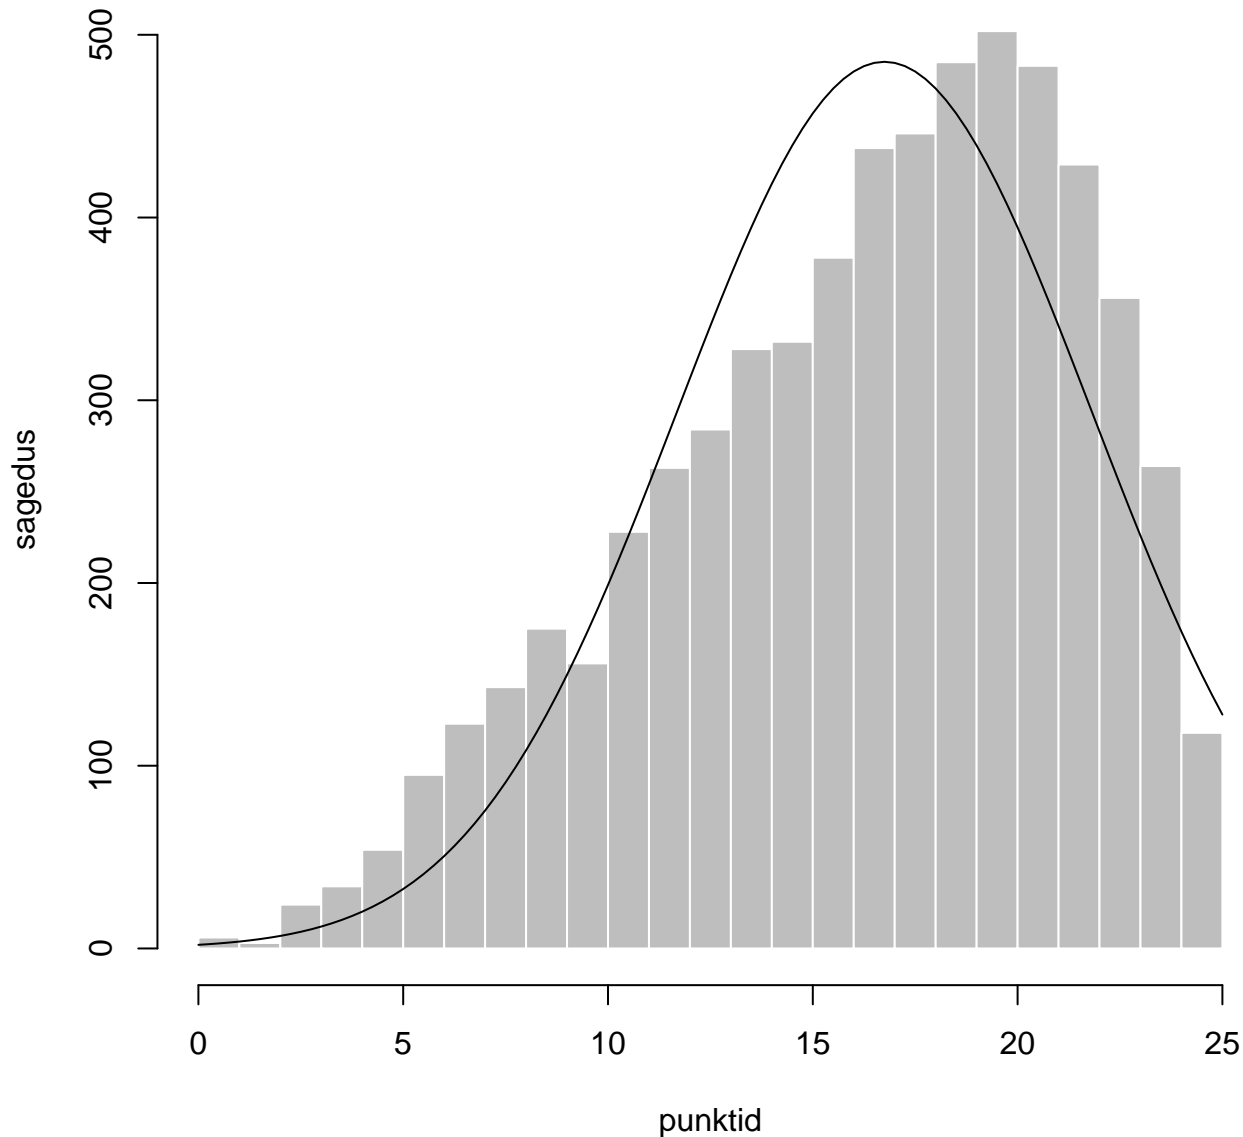

Tulemuste jaotus – III OSA (leht 2)

Valimi maht: 6147 , keskmine: 16.7 , st.hälve: 5.1