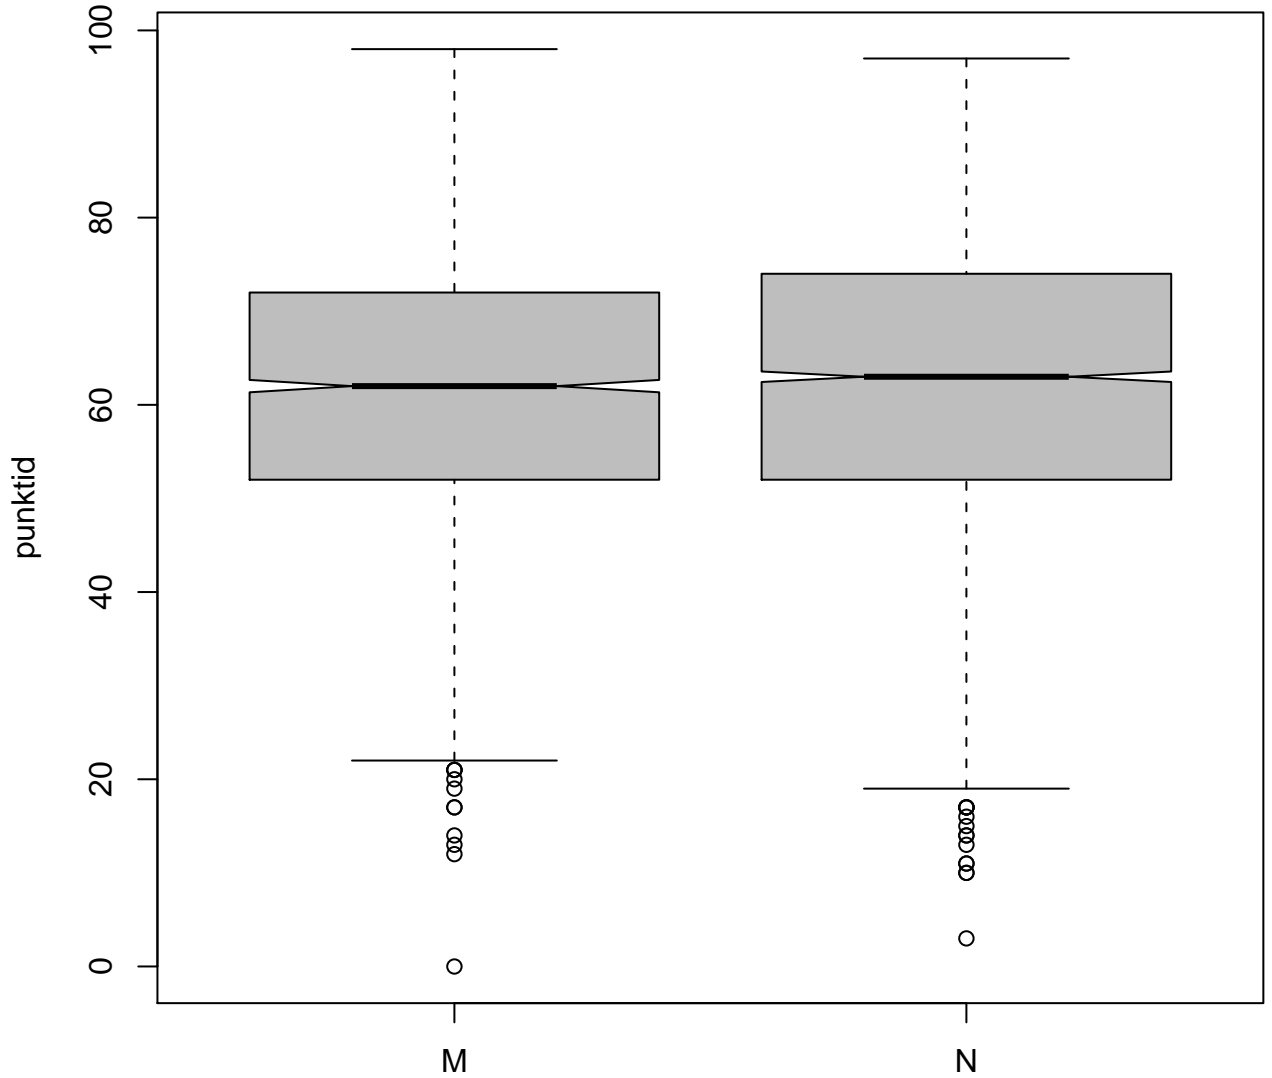

Tulemused sooti

Tulemused õppekeeleti

Tulemused sooti

Tulemuste jaotus

Valimi maht: 6147 , keskmine: 61.9 , st.hälve: 15.2

Tulemuste jaotus. Õppekeel-eesti

Valimi maht: 5506 , keskmine: 63.9 , st.hälve: 13.9

Tulemuste jaotus. Õppekeel-vene

Valimi maht: 641 , keskmine: 45.1 , st.hälve: 14.9

Tulemuste jaotus – arutus

Valimi maht: 6147 , keskmine: 11.5 , st.hälve: 4.1

Tulemuste jaotus – II OSA (leht 1)

Valimi maht: 6147 , keskmine: 17.3 , st.hälve: 4.2