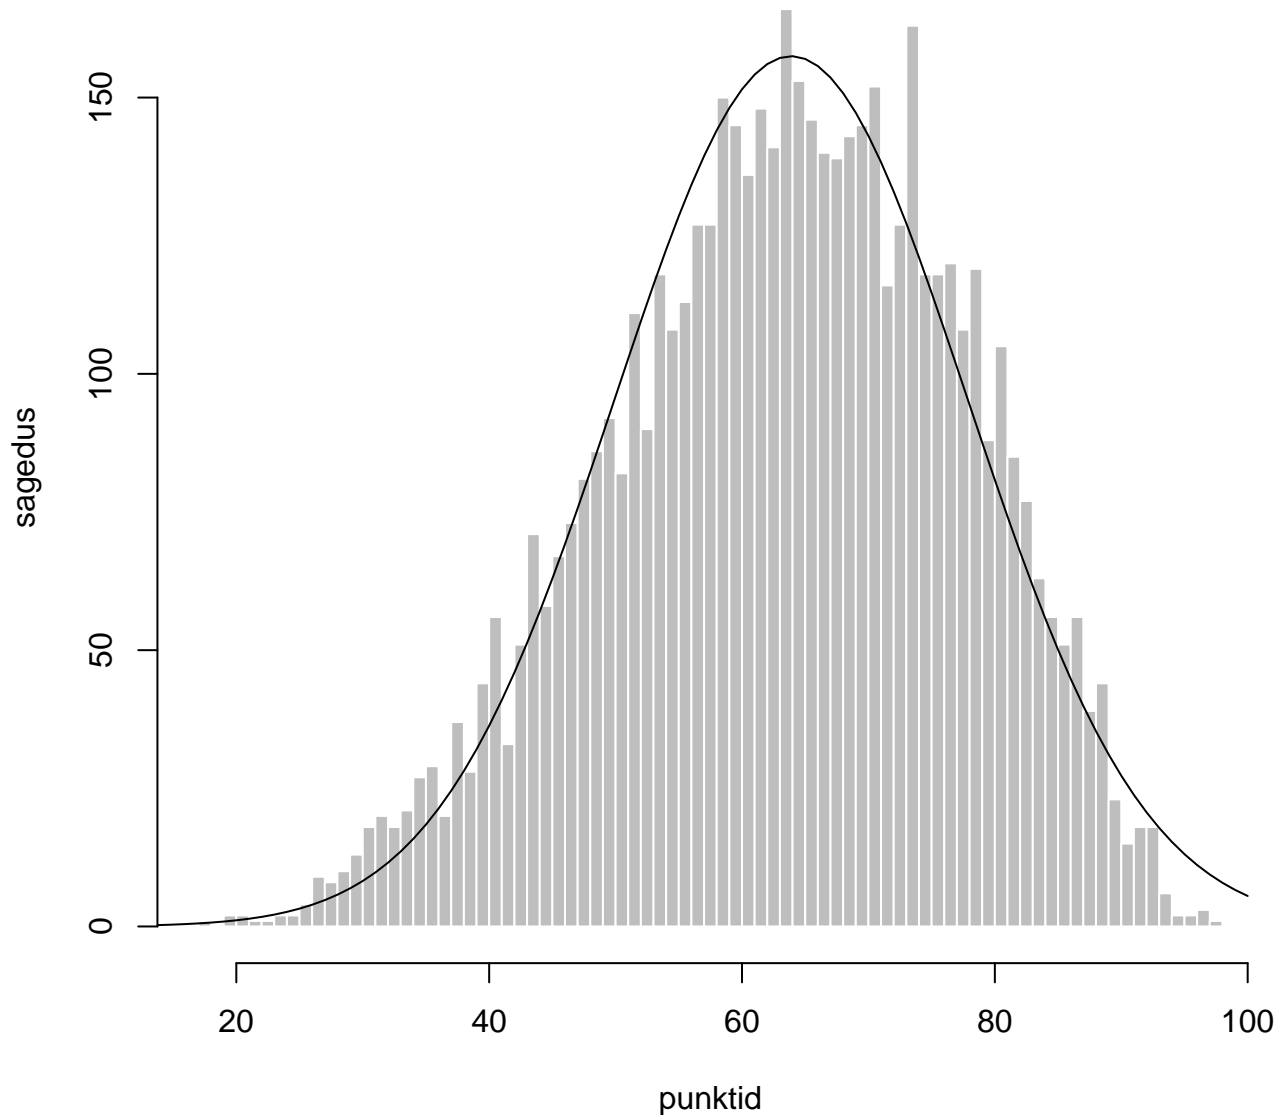

Tulemused sooti

Tulemused õppekeeleti

Tulemused sooti

Tulemuste jaotus

Valimi maht: 6147 , keskmine: 61.9 , st.hälve: 15.2

Tulemuste jaotus. Õppekeel-eesti

Valimi maht: 5506 , keskmine: 63.9 , st.hälve: 13.9

Tulemuste jaotus. Õppekeel-vene

Valimi maht: 641 , keskmine: 45.1 , st.hälve: 14.9

Tulemuste jaotus – arutus

Valimi maht: 6147 , keskmine: 11.5 , st.hälve: 4.1

Tulemuste jaotus – II OSA (leht 1)

Valimi maht: 6147 , keskmine: 17.3 , st.hälve: 4.2