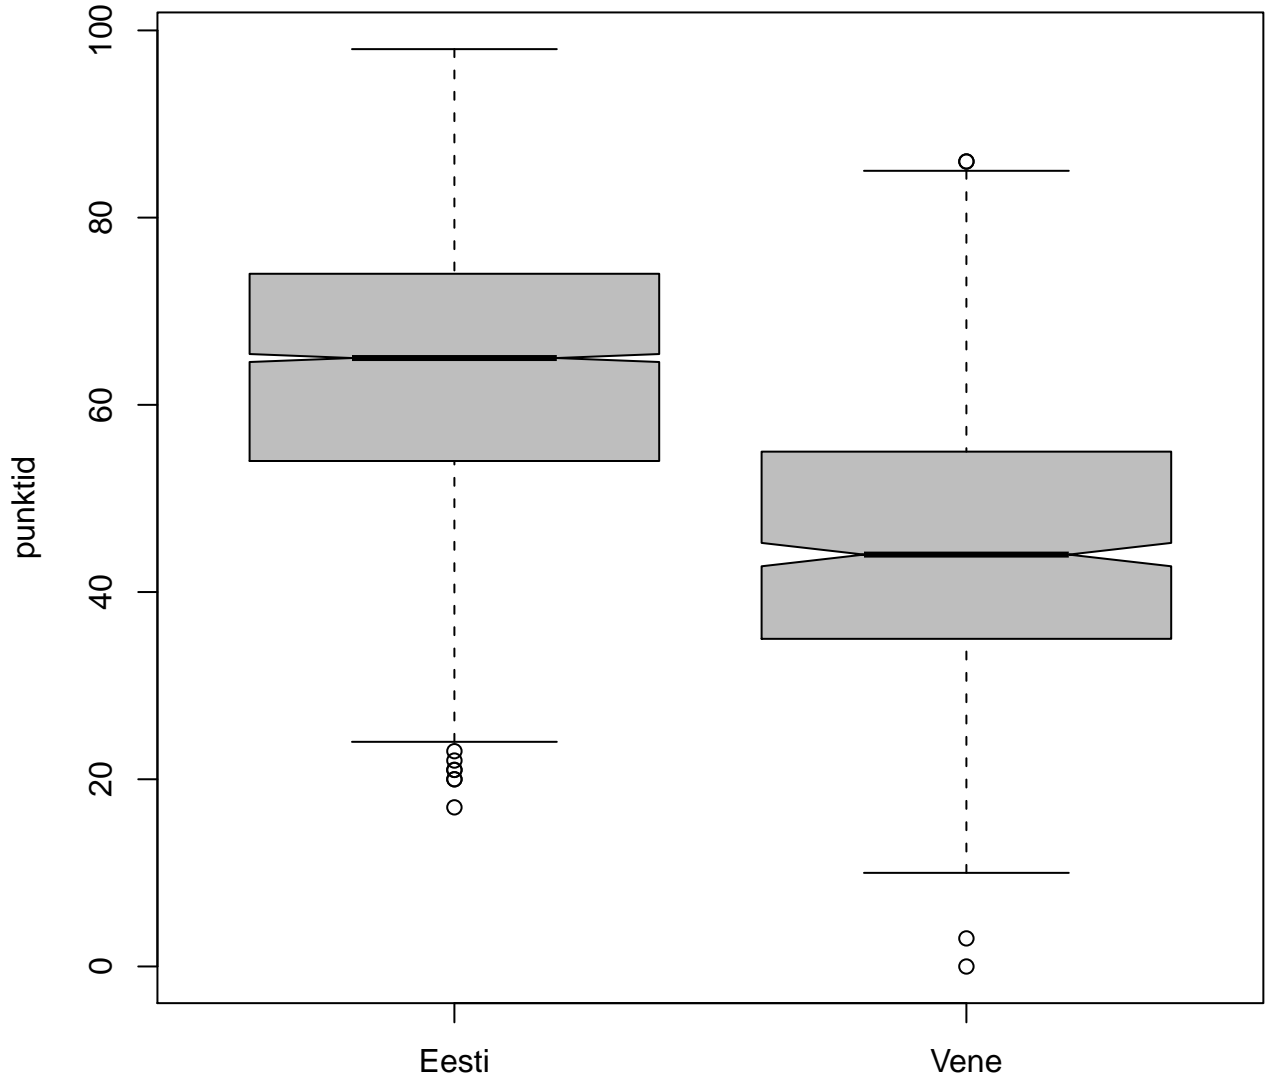

Tulemused sooti

Tulemused õppekeeleti

Tulemused sooti

Tulemuste jaotus

Valimi maht: 6147 , keskmine: 61.9 , st.hälve: 15.2

Tulemuste jaotus. Õppekeel-eesti

Valimi maht: 5506 , keskmine: 63.9 , st.hälve: 13.9

Tulemuste jaotus. Õppekeel-vene

Valimi maht: 641 , keskmine: 45.1 , st.hälve: 14.9

Tulemuste jaotus – arutus

Valimi maht: 6147 , keskmine: 11.5 , st.hälve: 4.1

Tulemuste jaotus – II OSA (leht 1)

Valimi maht: 6147 , keskmine: 17.3 , st.hälve: 4.2