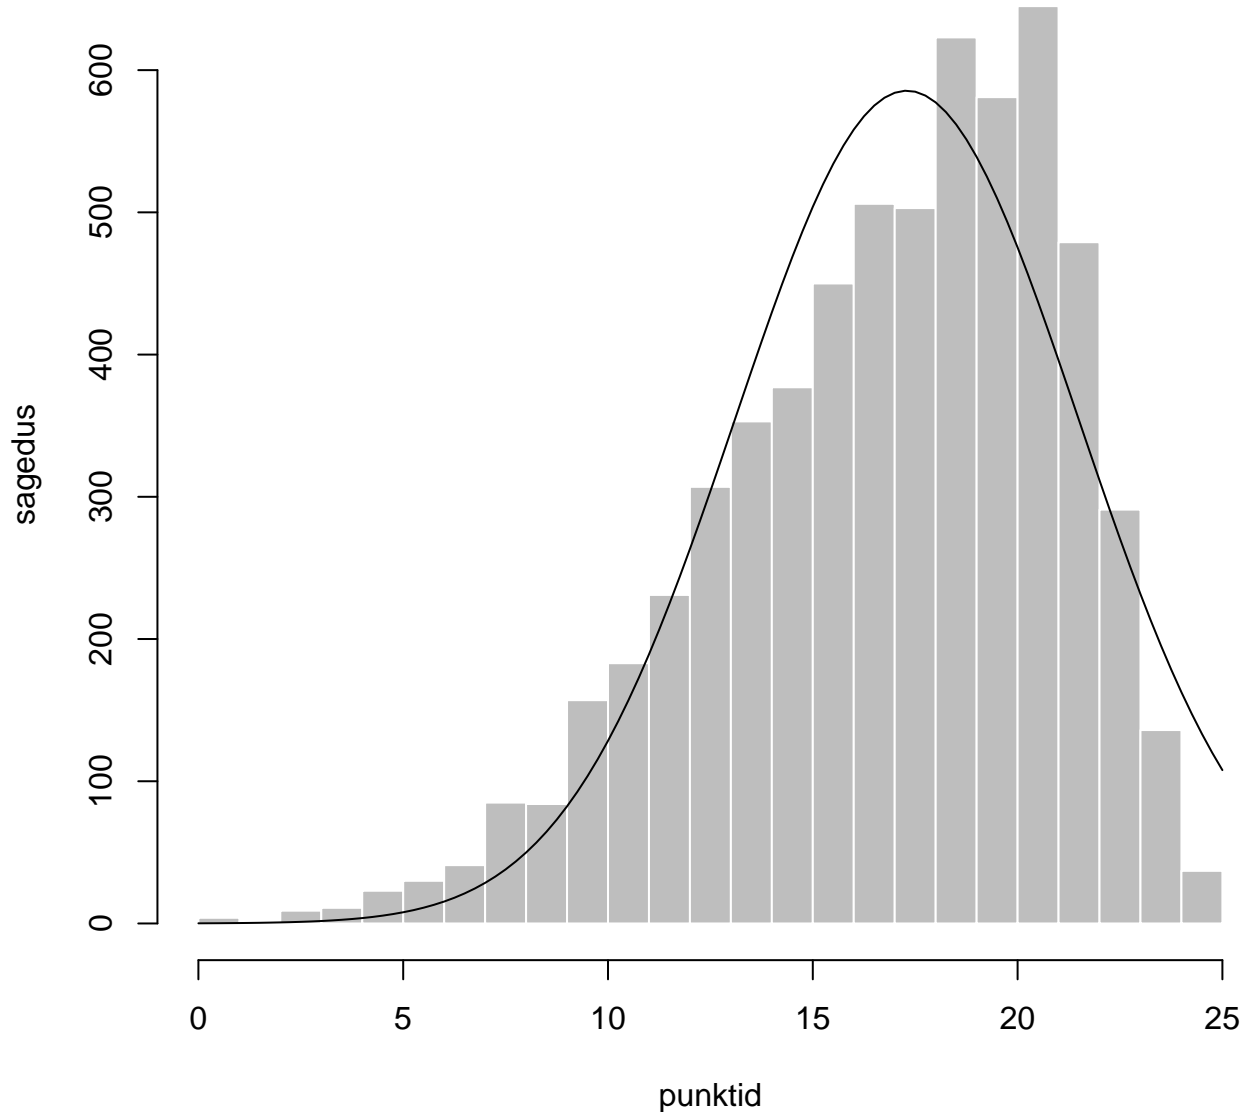

Tulemuste jaotus – II OSA (leht 1)

Valimi maht: 6147 , keskmine: 17.3 , st.hälve: 4.2