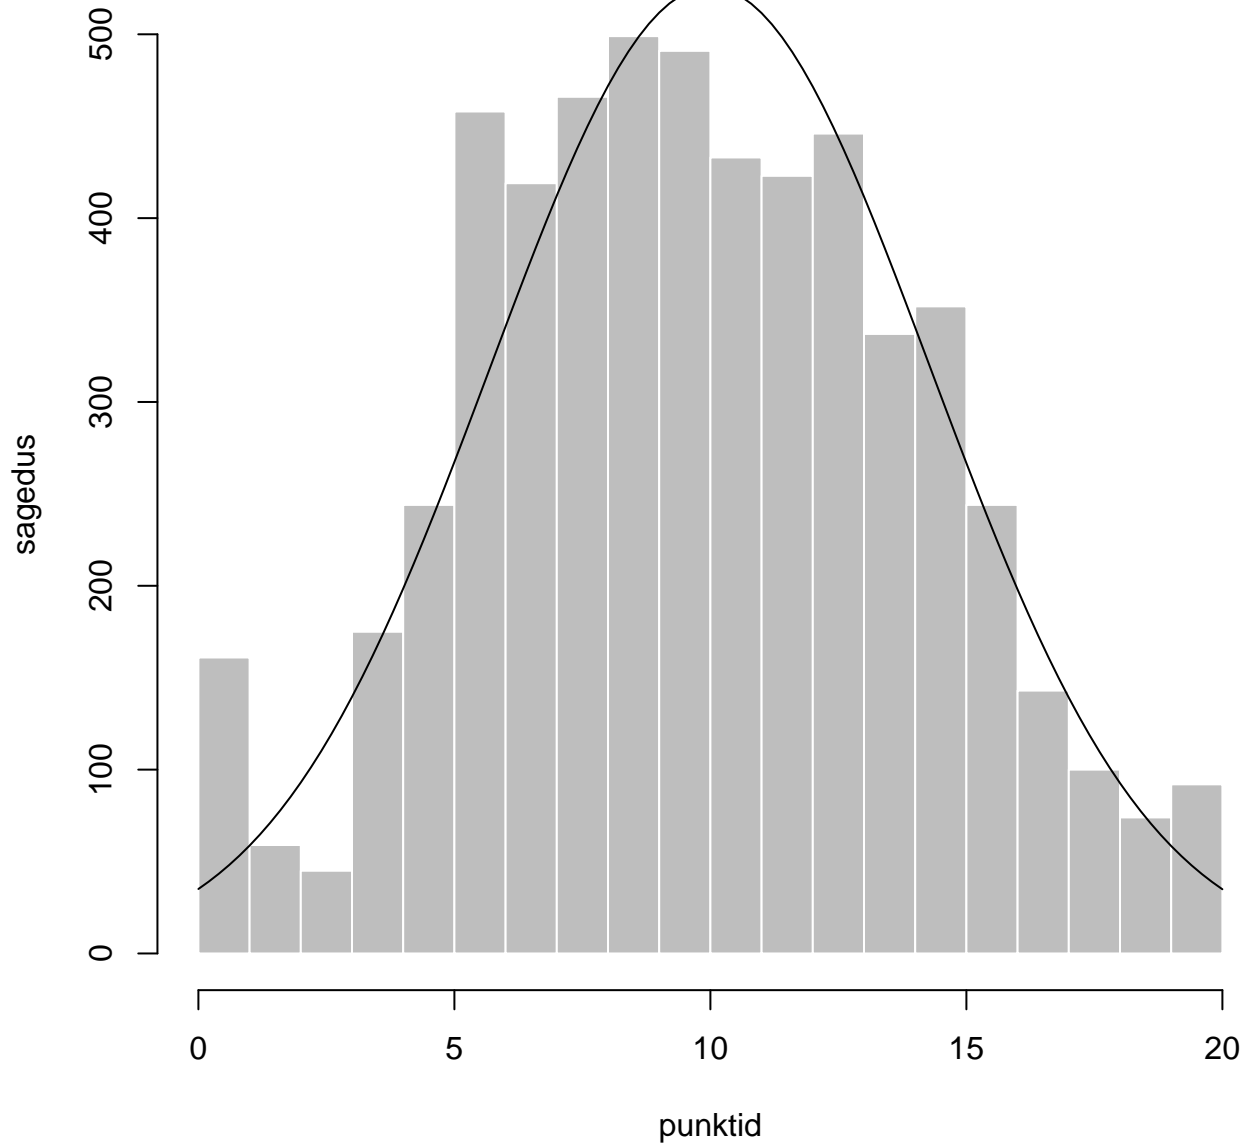

Tulemuste jaotus – arutus

Valimi maht: 5661 , keskmine: 10.0 , st.hälve: 4.3