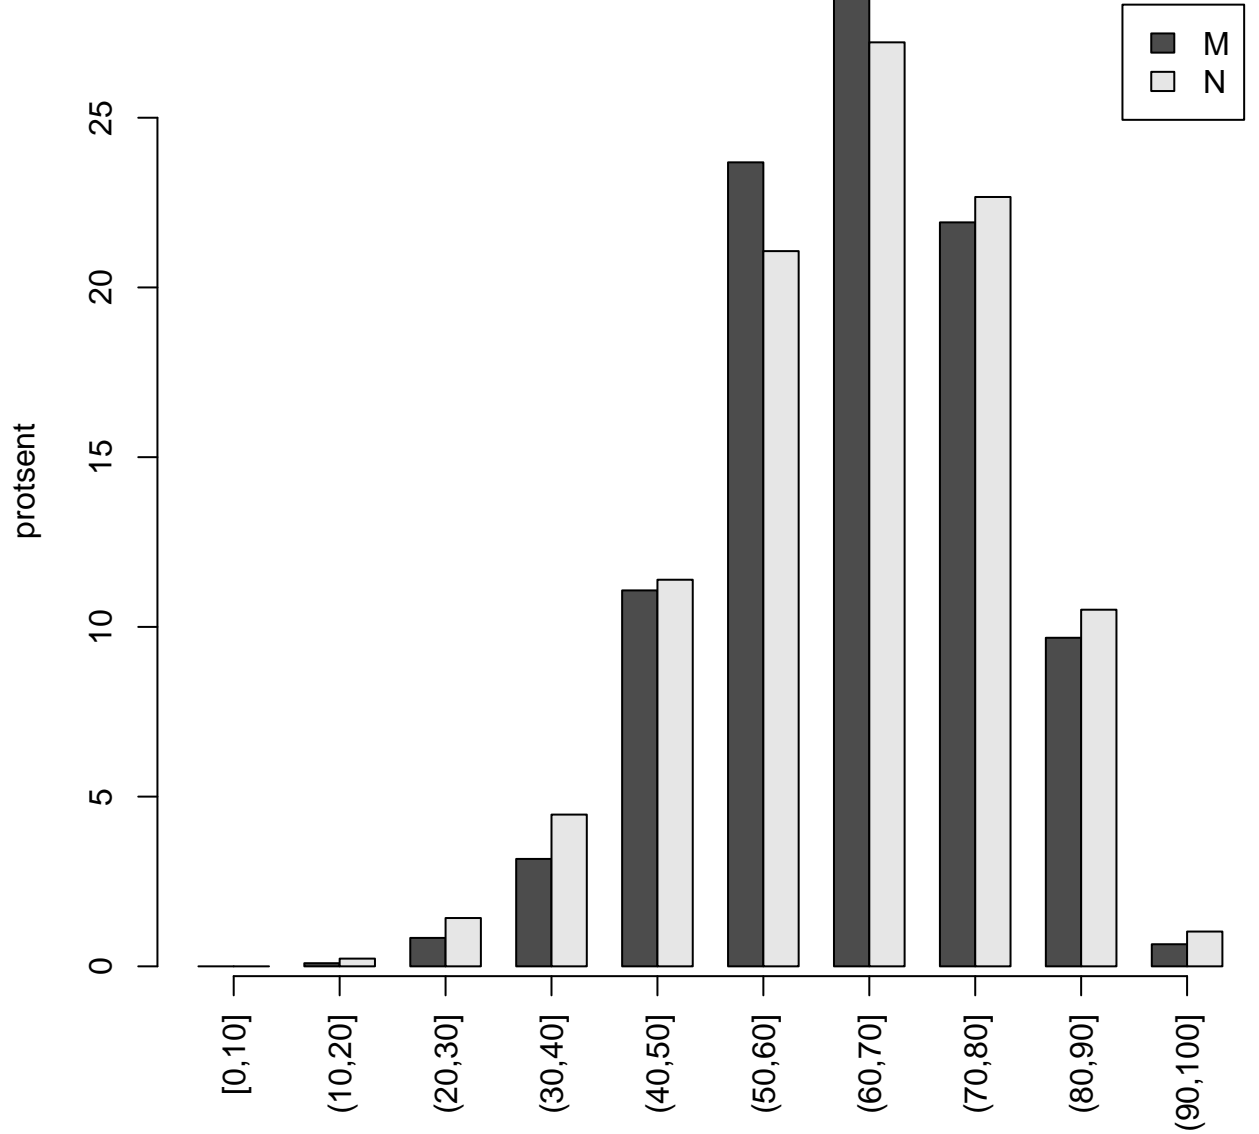

Tulemused sooti

Tulemused õppekeeleli

Tulemused sooti

Tulemuste jaotus

Valimi maht: 5661 , keskmine: 63.8 , st.hälve: 13.6

Tulemuste jaotus. Õppekeel-eesti

Valimi maht: 5031 , keskmine: 65.6 , st.hälve: 12.4

Tulemuste jaotus. Õppekeel-vene

Valimi maht: 627 , keskmine: 49.1 , st.hälve: 14.0

Tulemuste jaotus – arutus

Valimi maht: 5661 , keskmine: 10.0 , st.hälve: 4.3

Tulemuste jaotus – II OSA (leht 1)

Valimi maht: 5661 , keskmine: 16.1 , st.hälve: 4.0