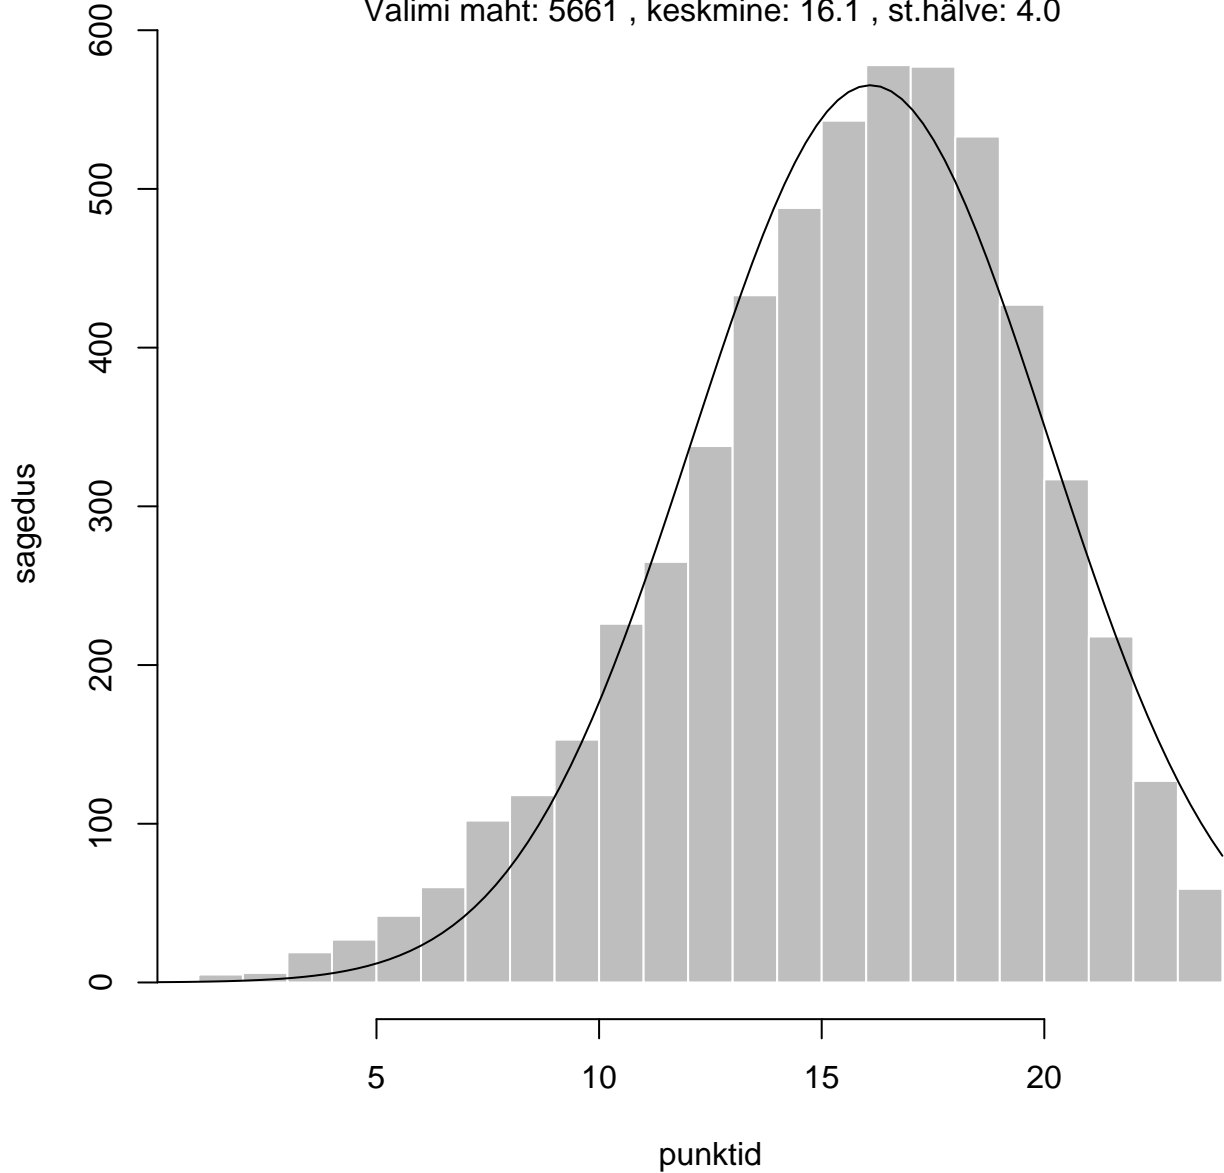

Tulemuste jaotus – II OSA (leht 1)

Valimi maht: 5661 , keskmine: 16.1 , st.hälve: 4.0