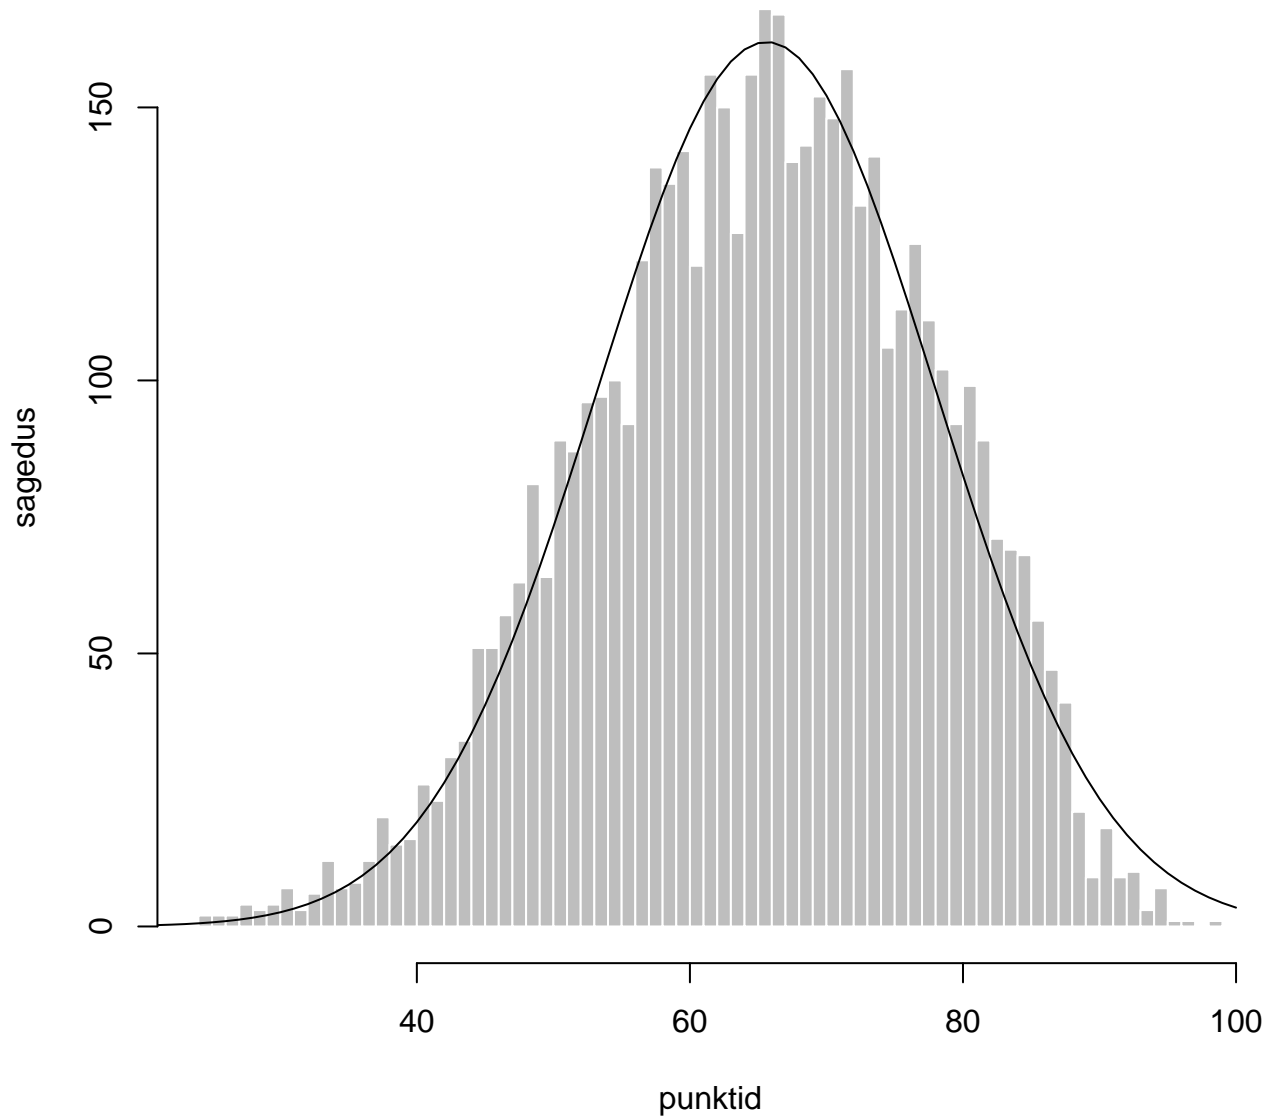

Tulemused sooti

Tulemused õppekeeleli

Tulemused sooti

Tulemuste jaotus

Valimi maht: 5661 , keskmine: 63.8 , st.hälve: 13.6

Tulemuste jaotus. Õppekeel-eesti

Valimi maht: 5031 , keskmine: 65.6 , st.hälve: 12.4

Tulemuste jaotus. Õppekeel-vene

Valimi maht: 627 , keskmine: 49.1 , st.hälve: 14.0

Tulemuste jaotus – arutus

Valimi maht: 5661 , keskmine: 10.0 , st.hälve: 4.3

Tulemuste jaotus – II OSA (leht 1)

Valimi maht: 5661 , keskmine: 16.1 , st.hälve: 4.0