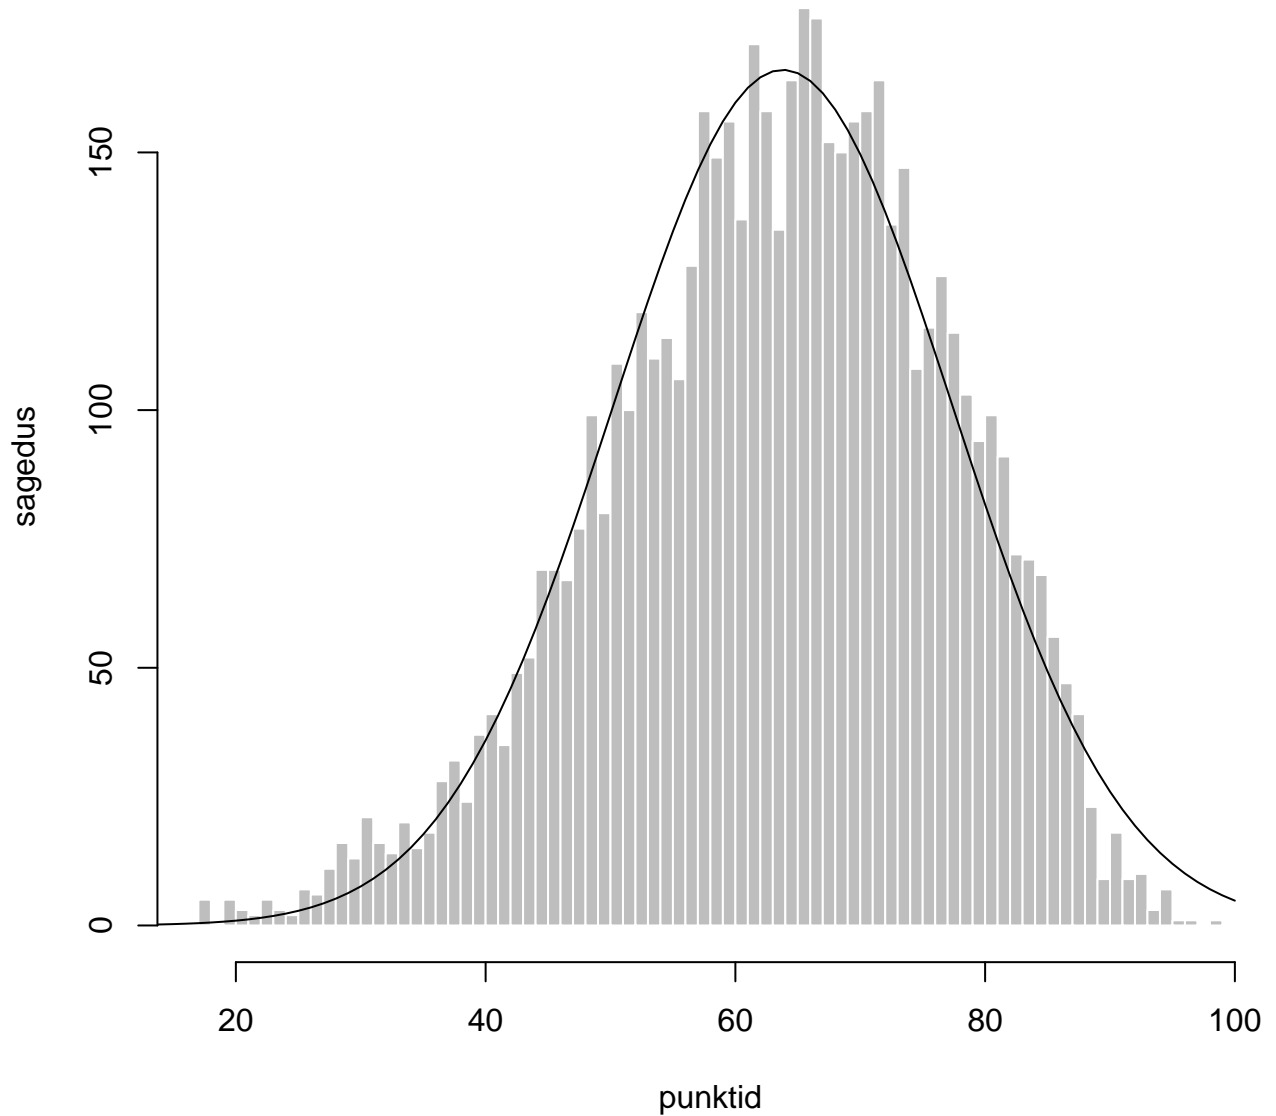

Tulemused sooti

Tulemused õppekeeleli

Tulemused sooti

Tulemuste jaotus

Valimi maht: 5661 , keskmine: 63.8 , st.hälve: 13.6

Tulemuste jaotus. Õppekeel-eesti

Valimi maht: 5031 , keskmine: 65.6 , st.hälve: 12.4

Tulemuste jaotus. Õppekeel-vene

Valimi maht: 627 , keskmine: 49.1 , st.hälve: 14.0

Tulemuste jaotus – arutus

Valimi maht: 5661 , keskmine: 10.0 , st.hälve: 4.3

Tulemuste jaotus – II OSA (leht 1)

Valimi maht: 5661 , keskmine: 16.1 , st.hälve: 4.0