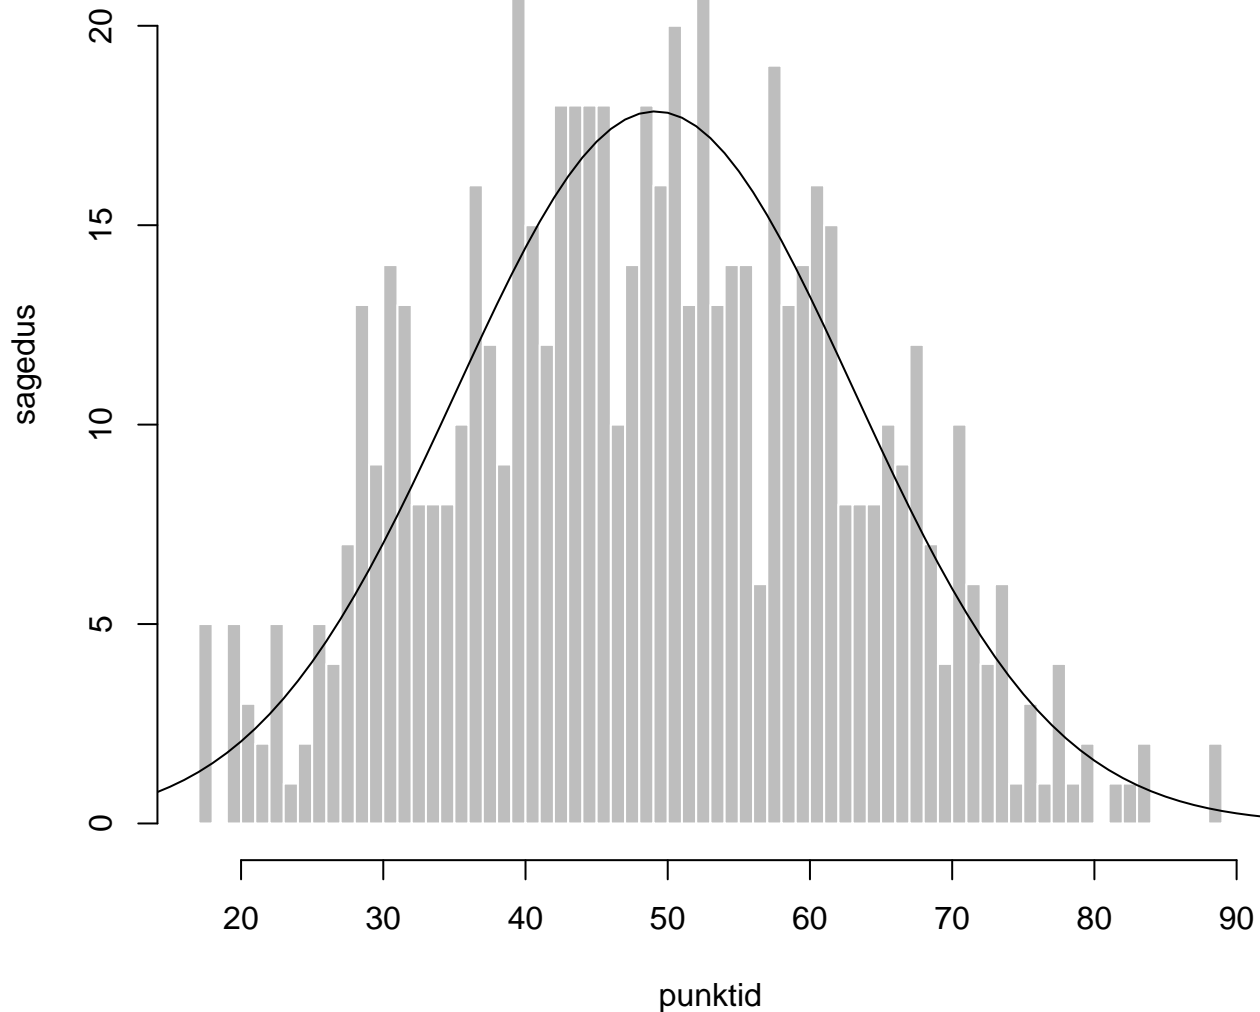

Tulemused sooti

Tulemused õppekeeleli

Tulemused sooti

Tulemuste jaotus

Valimi maht: 5661 , keskmine: 63.8 , st.hälve: 13.6

Tulemuste jaotus. Õppekeel-eesti

Valimi maht: 5031 , keskmine: 65.6 , st.hälve: 12.4

Tulemuste jaotus. Õppekeel-vene

Valimi maht: 627 , keskmine: 49.1 , st.hälve: 14.0

Tulemuste jaotus – arutus

Valimi maht: 5661 , keskmine: 10.0 , st.hälve: 4.3

Tulemuste jaotus – II OSA (leht 1)

Valimi maht: 5661 , keskmine: 16.1 , st.hälve: 4.0