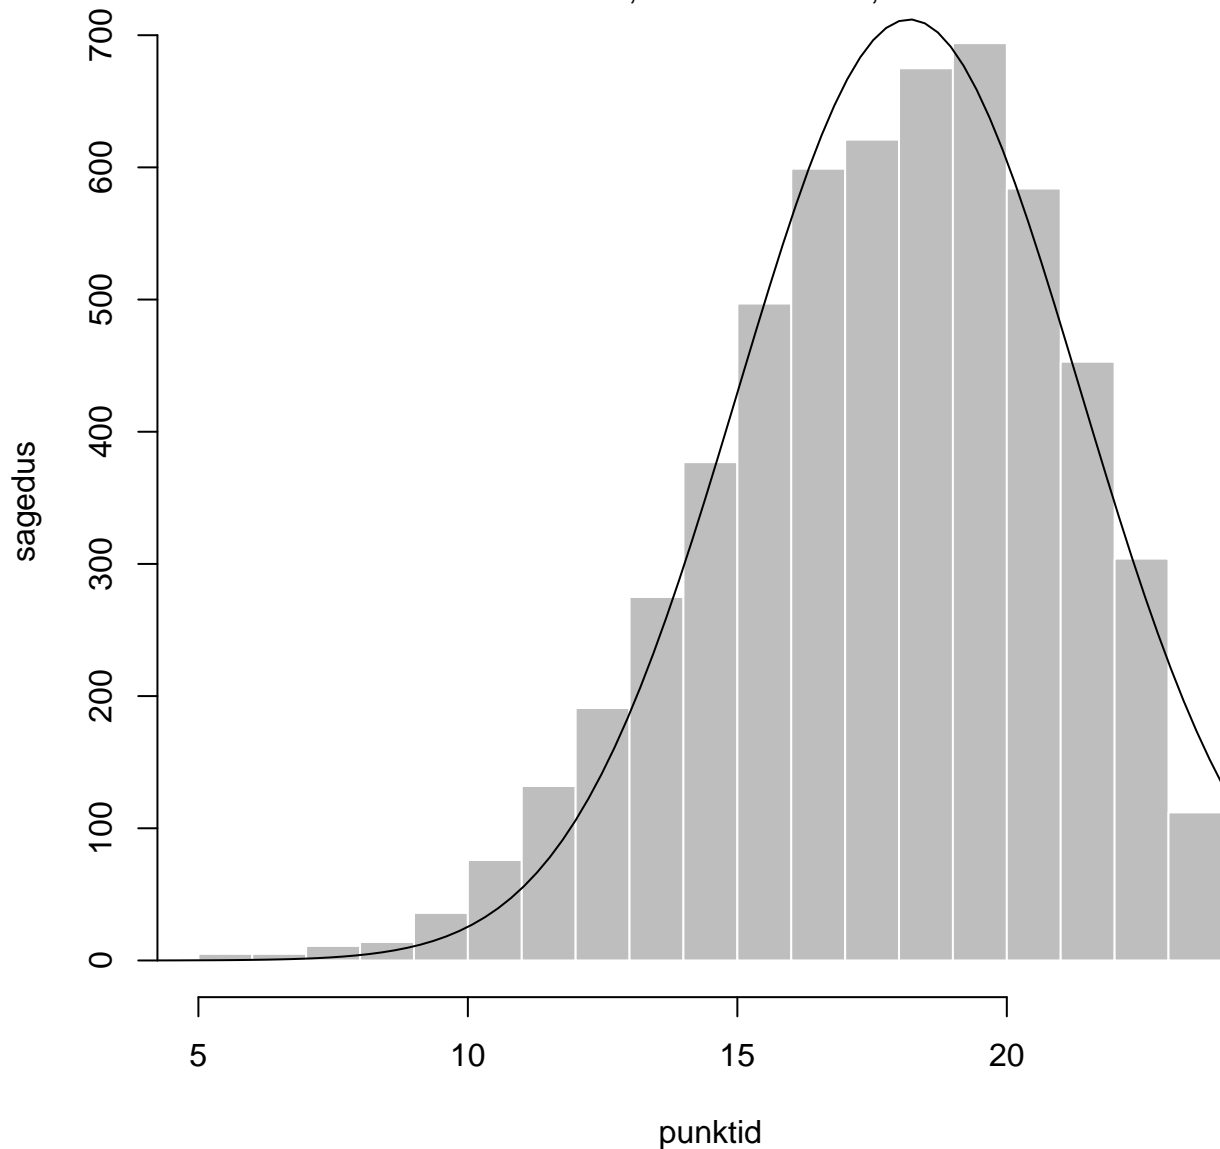

Tulemuste jaotus – III OSA (leht 2)

Valimi maht: 5661 , keskmine: 18.2 , st.hälve: 3.2