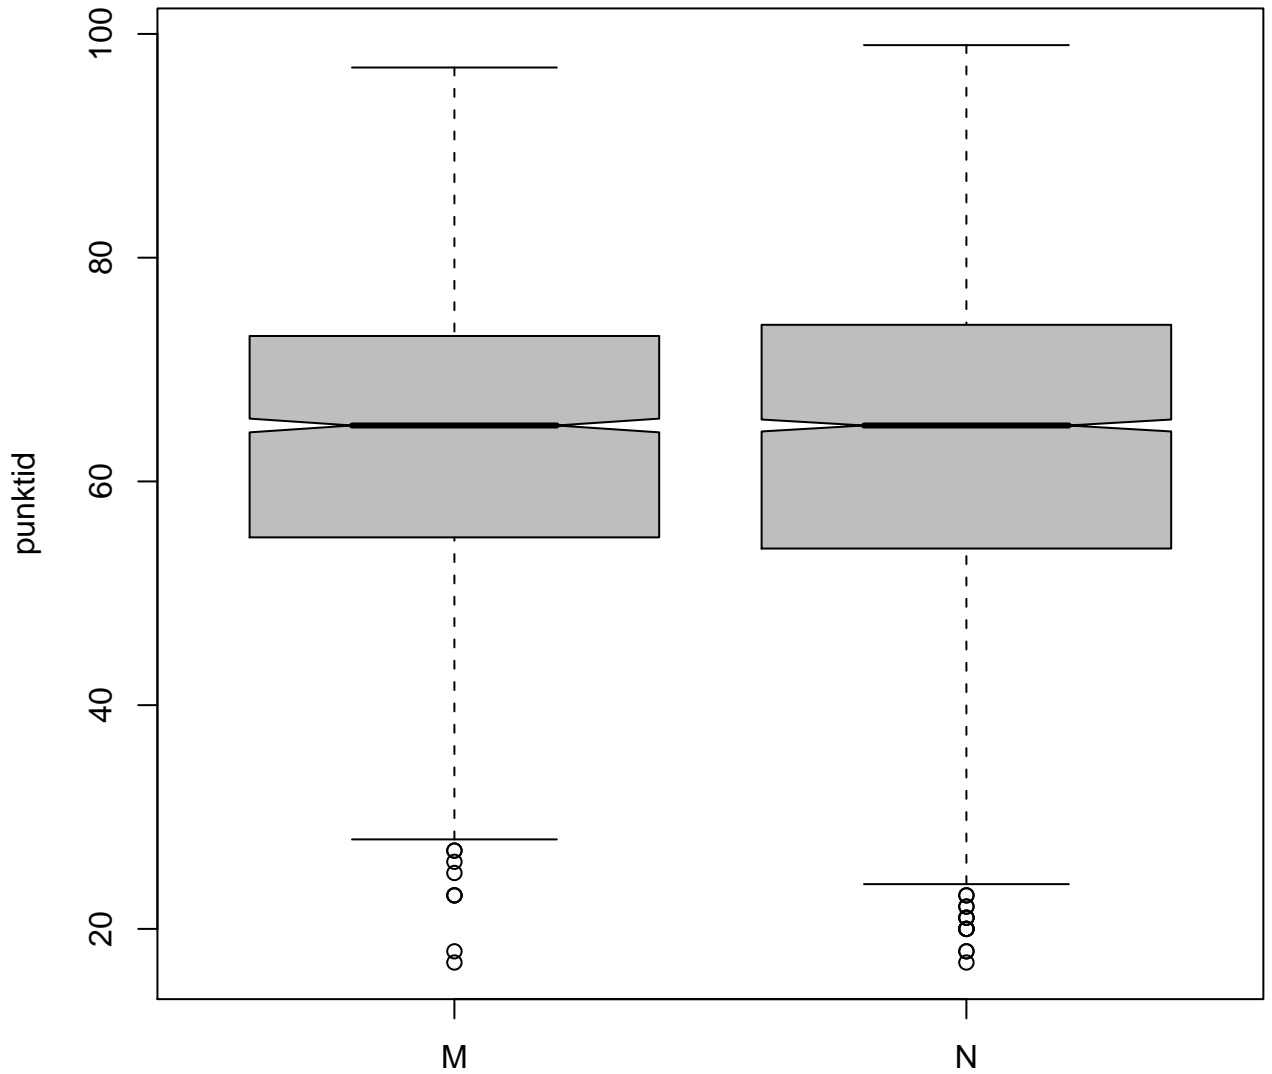

Tulemused sooti

Tulemused õppekeeleli

Tulemused sooti

Tulemuste jaotus

Valimi maht: 5661 , keskmine: 63.8 , st.hälve: 13.6

Tulemuste jaotus. Õppekeel-eesti

Valimi maht: 5031 , keskmine: 65.6 , st.hälve: 12.4

Tulemuste jaotus. Õppekeel-vene

Valimi maht: 627 , keskmine: 49.1 , st.hälve: 14.0

Tulemuste jaotus – arutus

Valimi maht: 5661 , keskmine: 10.0 , st.hälve: 4.3

Tulemuste jaotus – II OSA (leht 1)

Valimi maht: 5661 , keskmine: 16.1 , st.hälve: 4.0