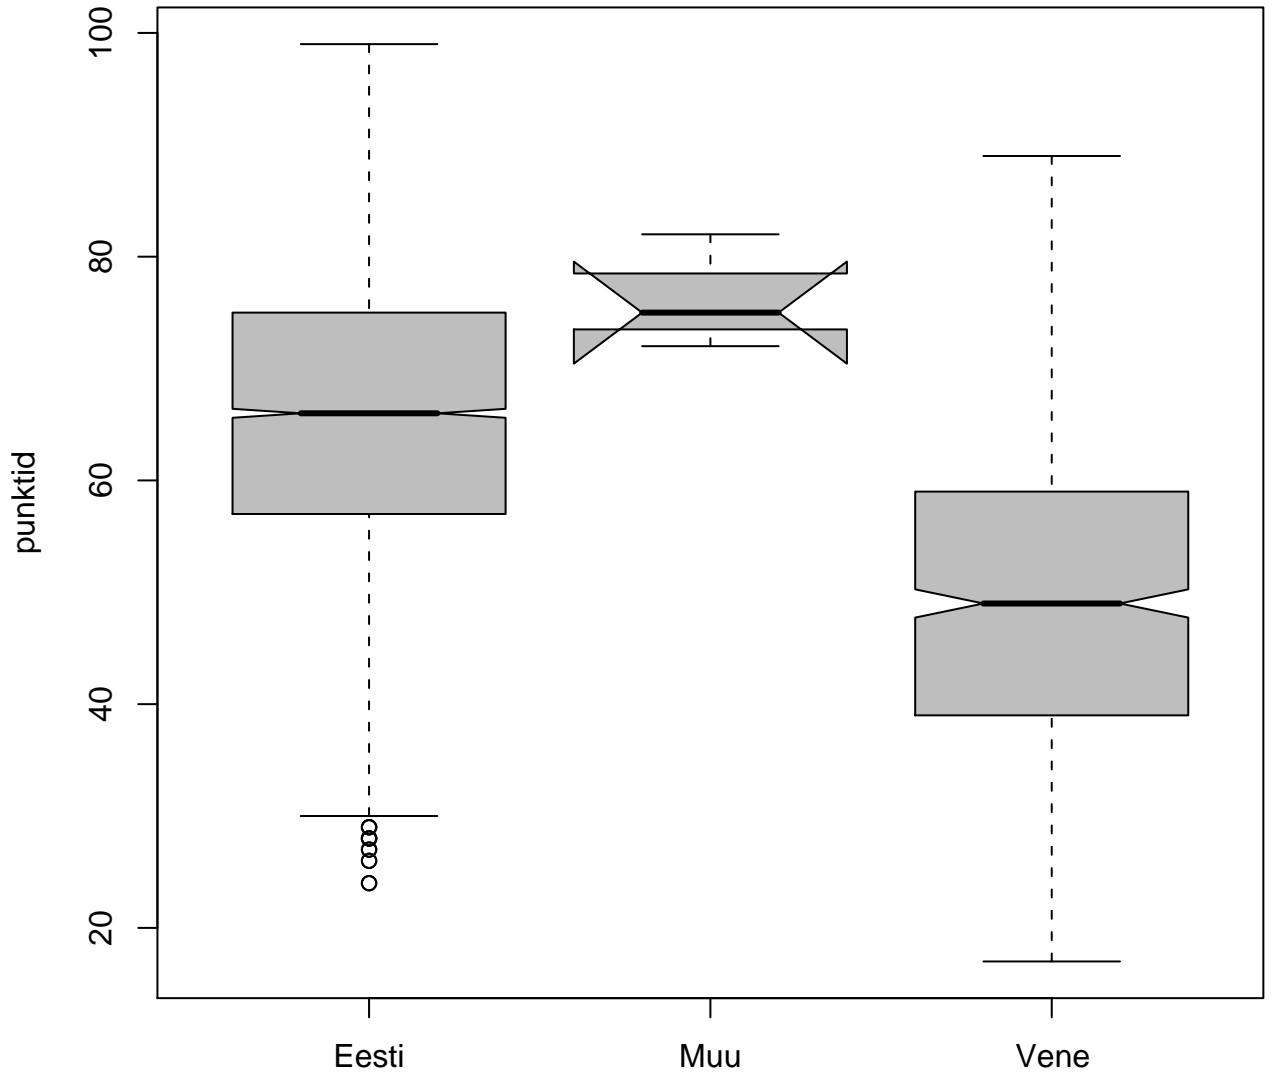

Tulemused sooti

Tulemused õppekeeleli

Tulemused sooti

Tulemuste jaotus

Valimi maht: 5661 , keskmine: 63.8 , st.hälve: 13.6

Tulemuste jaotus. Õppekeel-eesti

Valimi maht: 5031 , keskmine: 65.6 , st.hälve: 12.4

Tulemuste jaotus. Õppekeel-vene

Valimi maht: 627 , keskmine: 49.1 , st.hälve: 14.0

Tulemuste jaotus – arutus

Valimi maht: 5661 , keskmine: 10.0 , st.hälve: 4.3

Tulemuste jaotus – II OSA (leht 1)

Valimi maht: 5661 , keskmine: 16.1 , st.hälve: 4.0