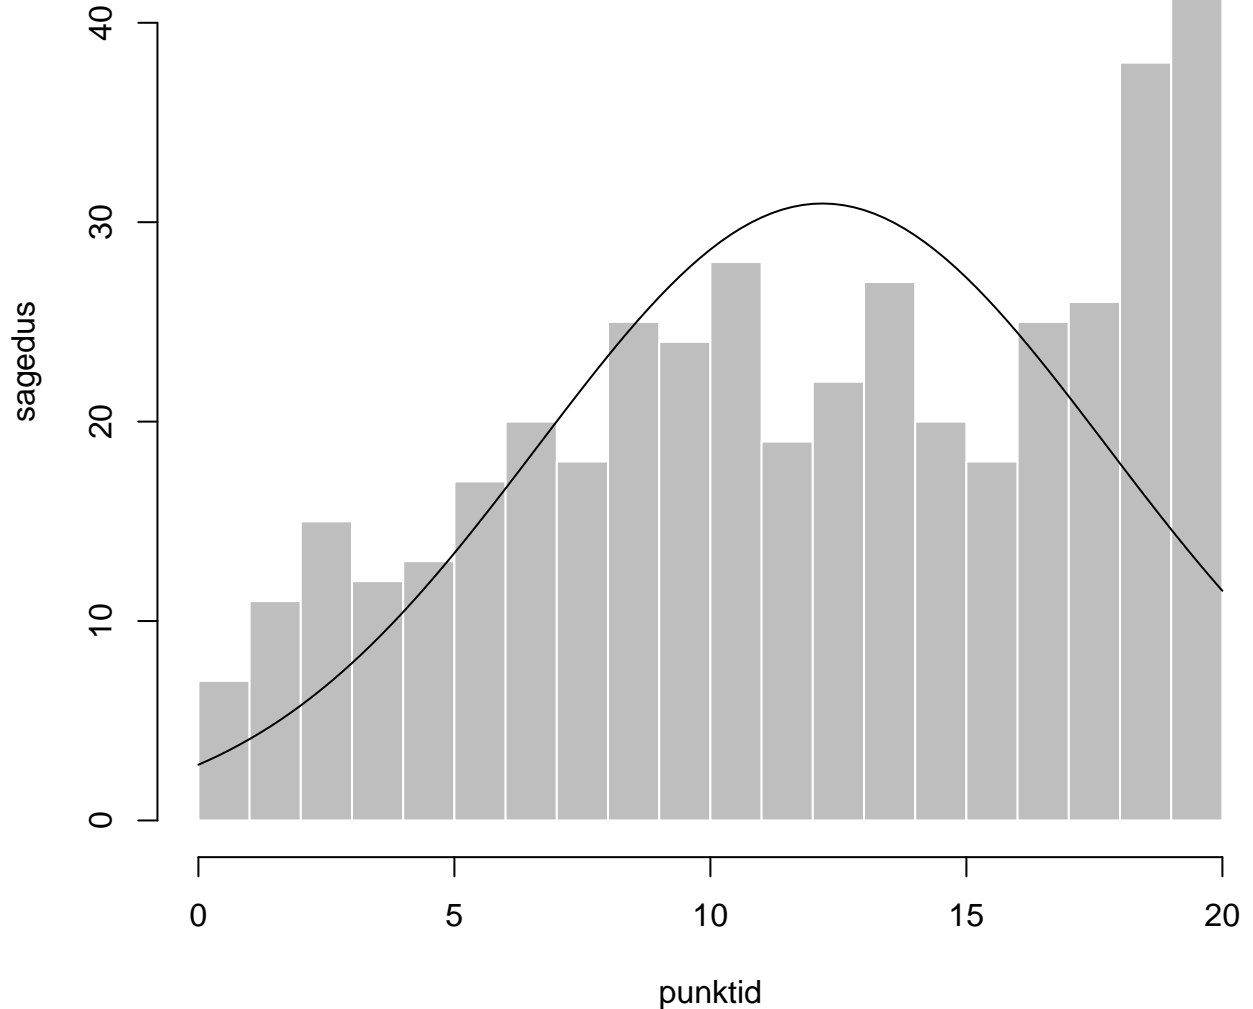

Tulemuste jaotus – I OSA

Valimi maht: 431 , keskmine: 12.2 , st.hälve: 5.6