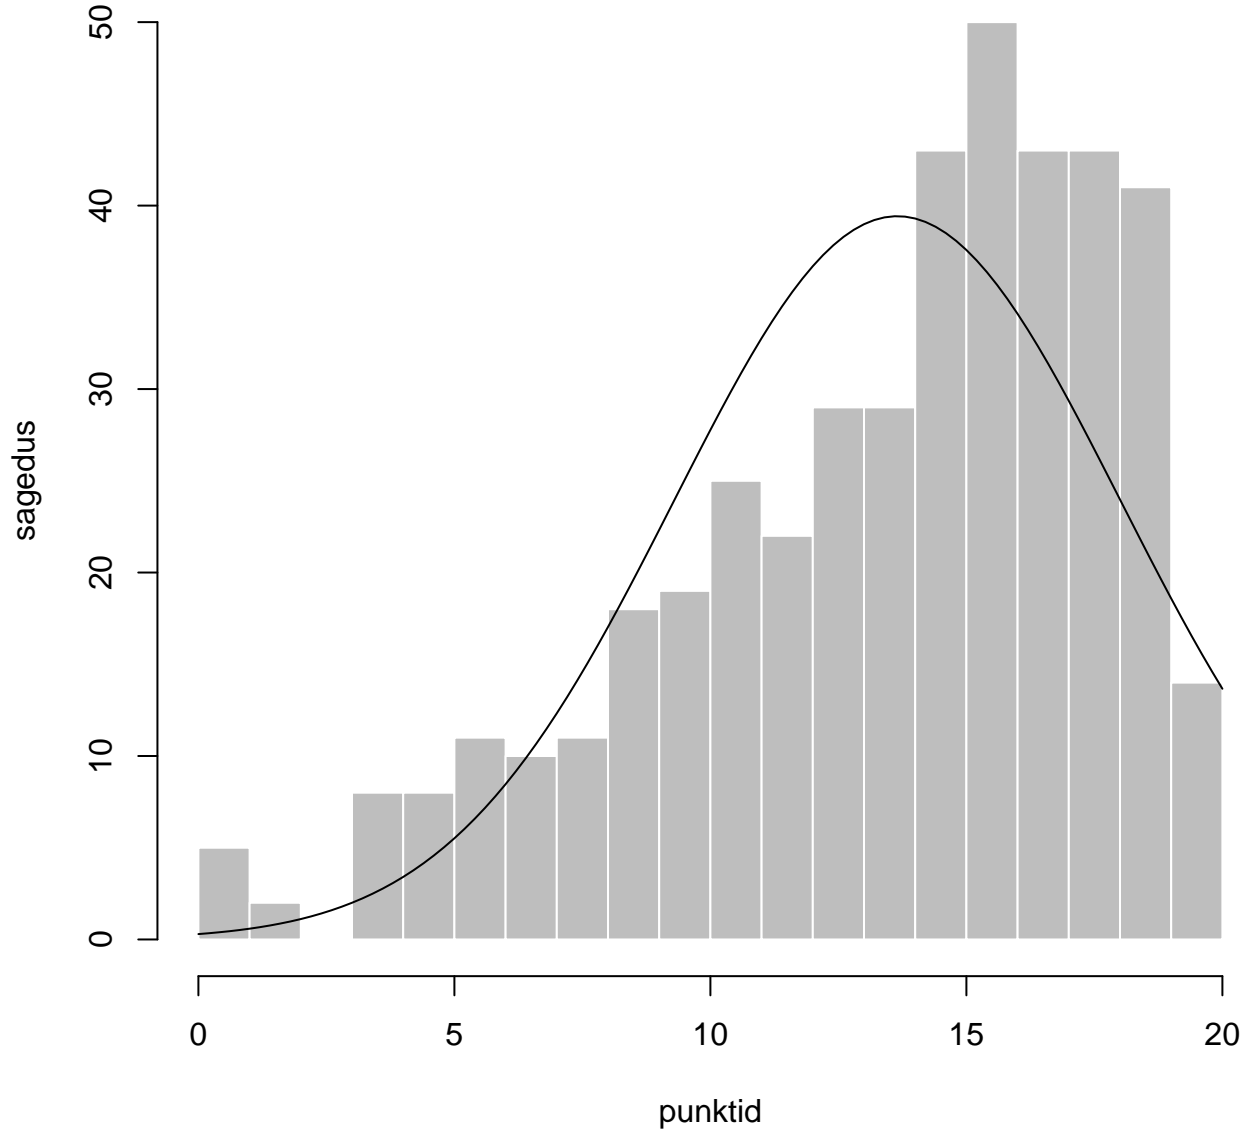

Tulemuste jaotus – IV OSA

Valimi maht: 431 , keskmine: 13.7 , st.hälve: 4.4