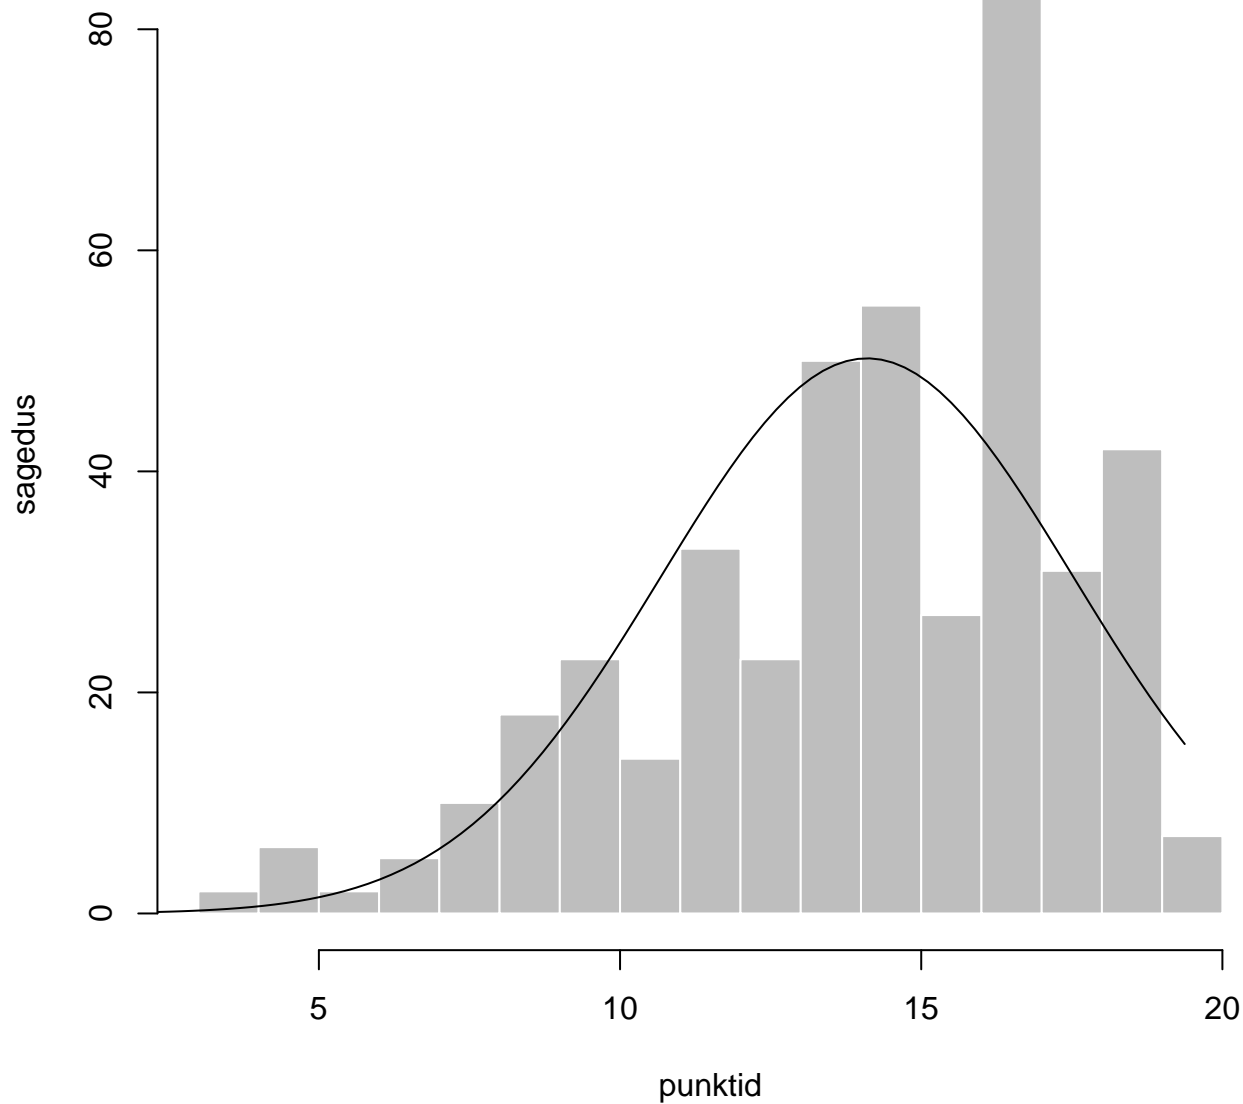

Tulemuste jaotus – II OSA

Valimi maht: 431 , keskmine: 14.1 , st.hälve: 3.4