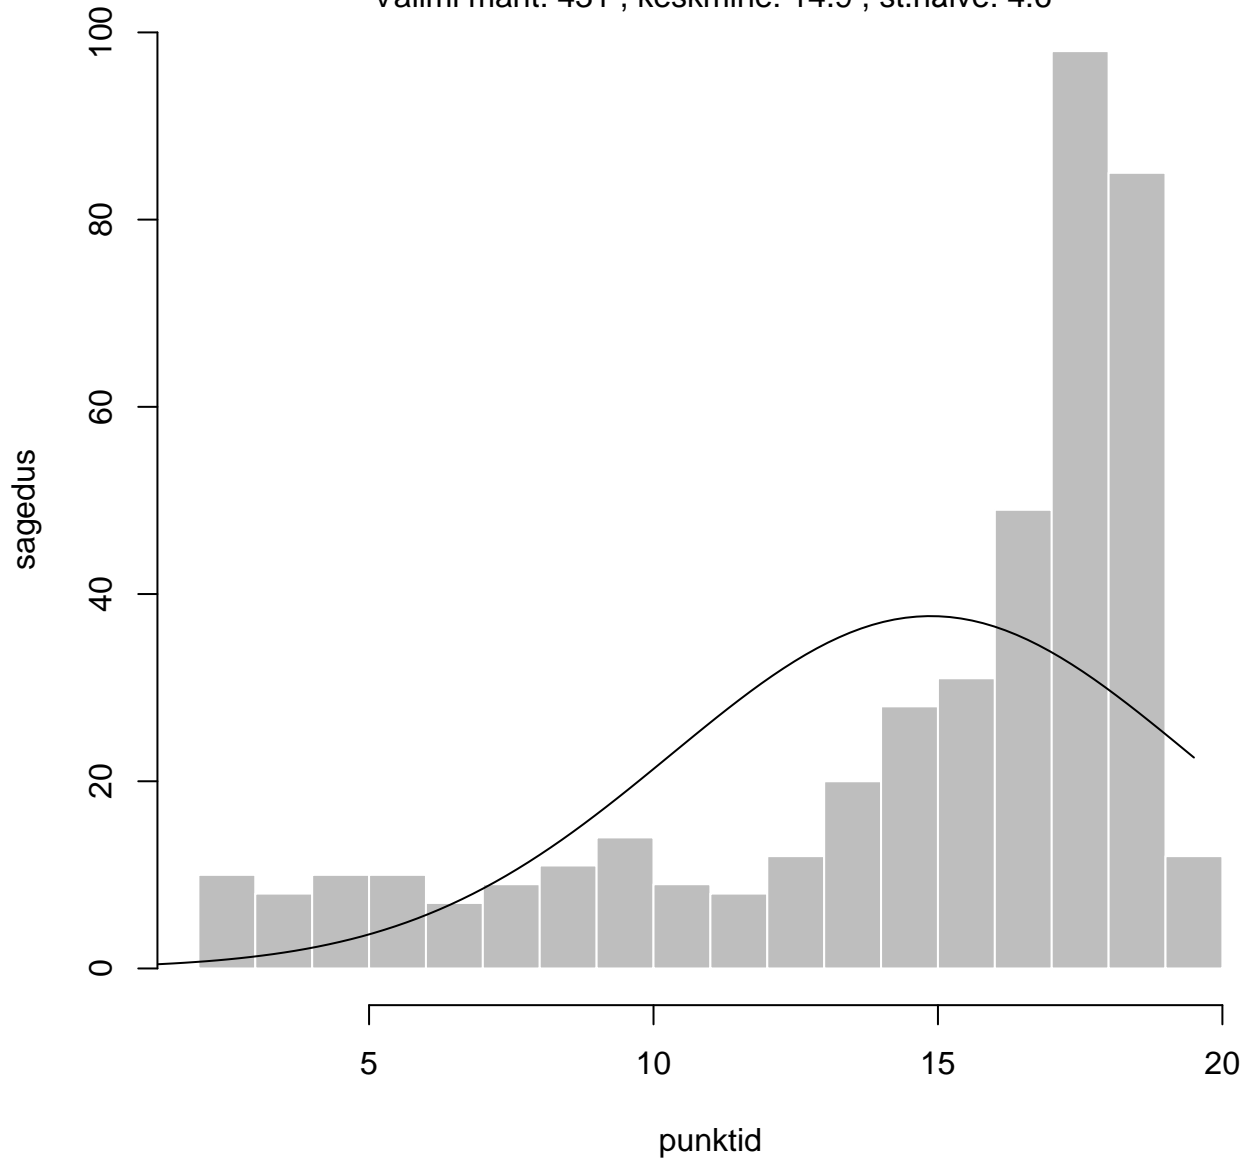

Tulemuste jaotus – III OSA

Valimi maht: 431 , keskmine: 14.9 , st.hälve: 4.6