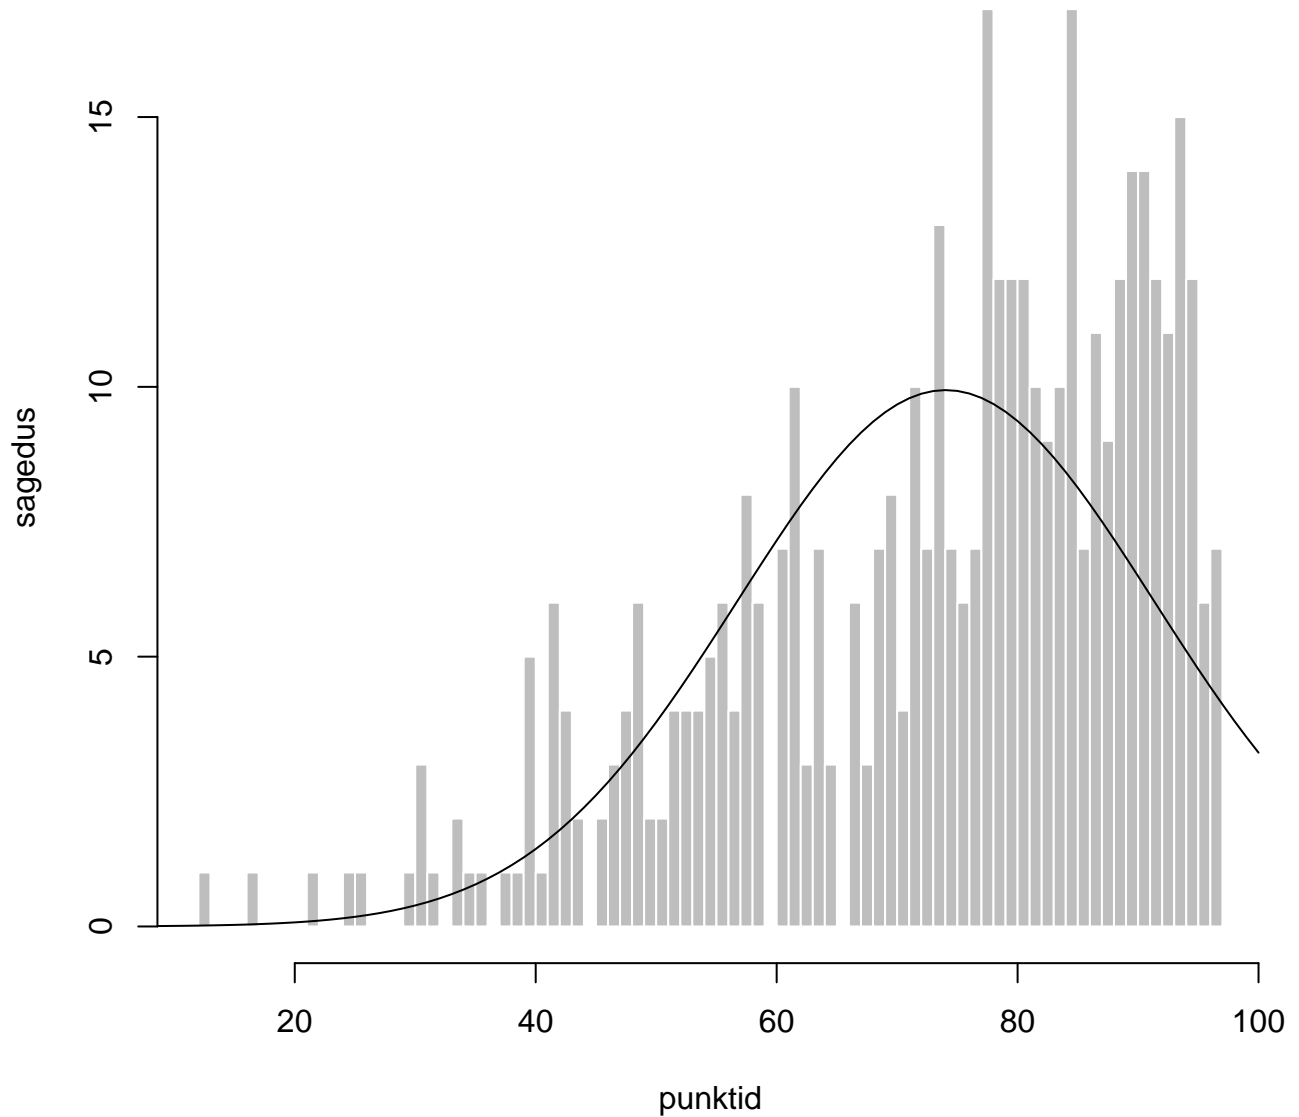

Tulemused sooti

Tulemused õppekeeleli

Tulemused sooti

Tulemuste jaotus

Valimi maht: 431 , keskmine: 74.0 , st.hälve: 17.3

Tulemuste jaotus. Õppekeel-eesti

Valimi maht: 431 , keskmine: 74.0 , st.hälve: 17.3

Tulemuste jaotus – I OSA