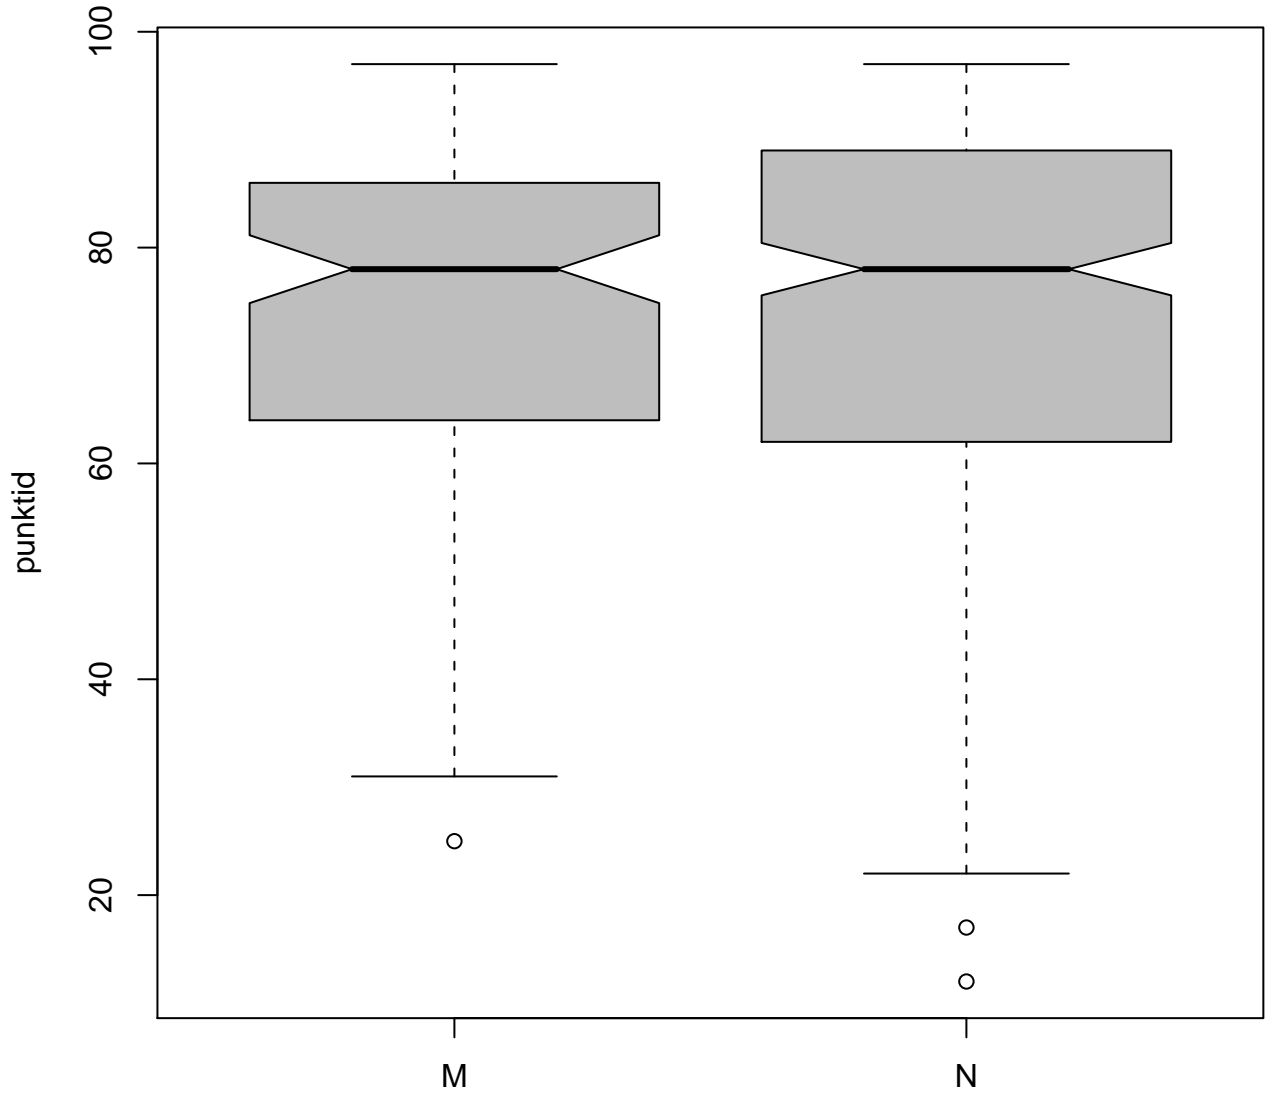

Tulemused sooti

Tulemused õppekeeleli

Tulemused sooti

Tulemuste jaotus

Valimi maht: 431 , keskmine: 74.0 , st.hälve: 17.3

Tulemuste jaotus. Õppekeel-eesti

Valimi maht: 431 , keskmine: 74.0 , st.hälve: 17.3

Tulemuste jaotus – I OSA