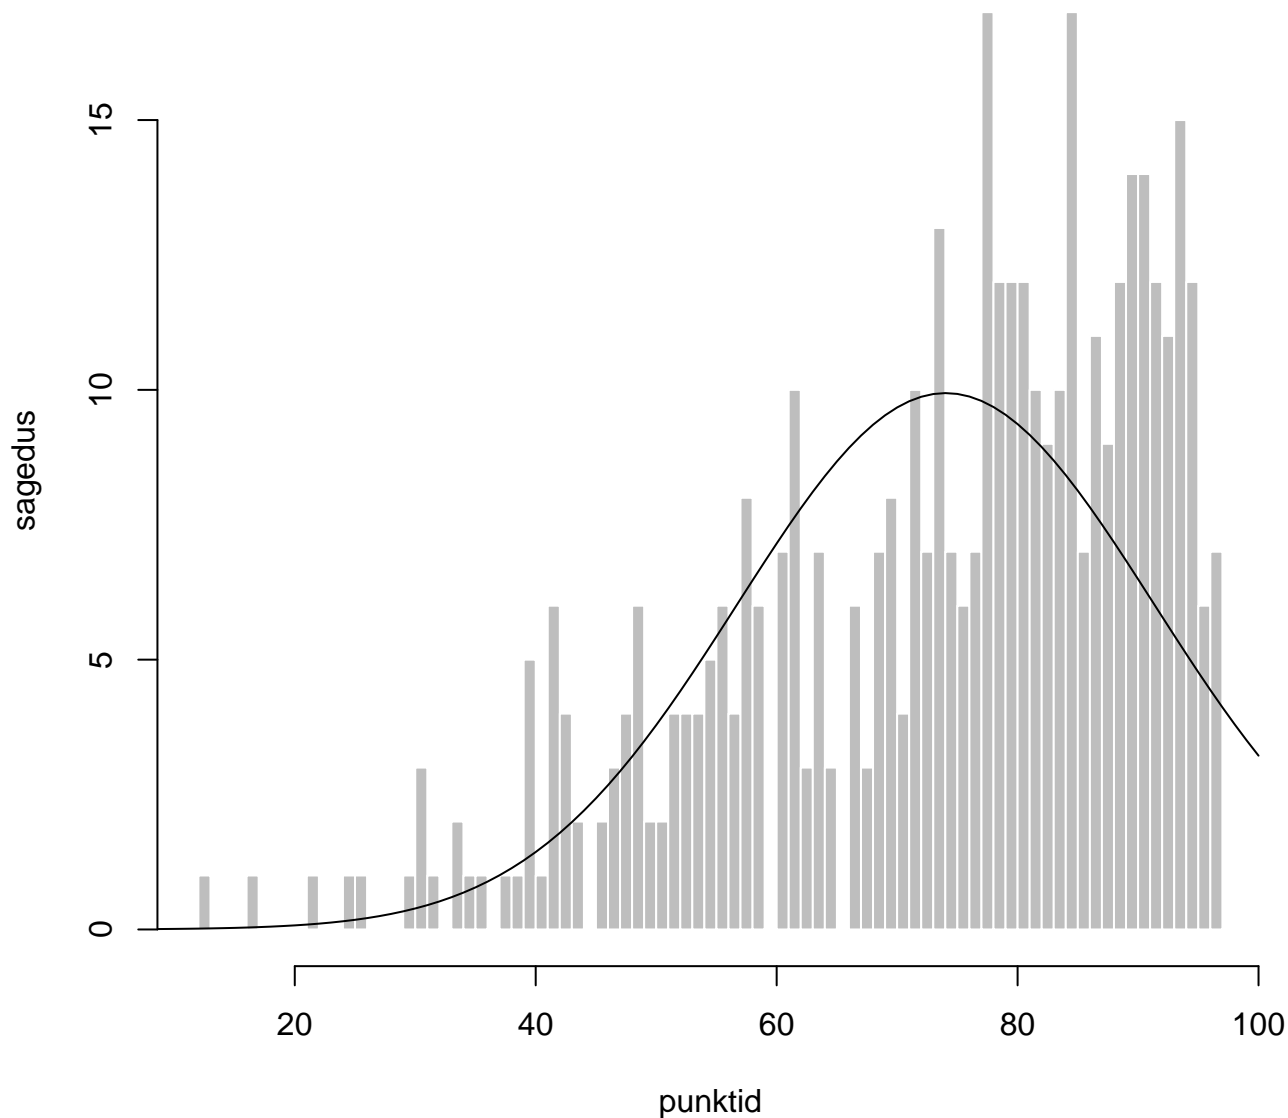

Tulemused sooti

Tulemused õppekeeleli

Tulemused sooti

Tulemuste jaotus

Valimi maht: 431 , keskmine: 74.0 , st.hälve: 17.3

Tulemuste jaotus. Õppekeel-eesti

Valimi maht: 431 , keskmine: 74.0 , st.hälve: 17.3

Tulemuste jaotus – I OSA