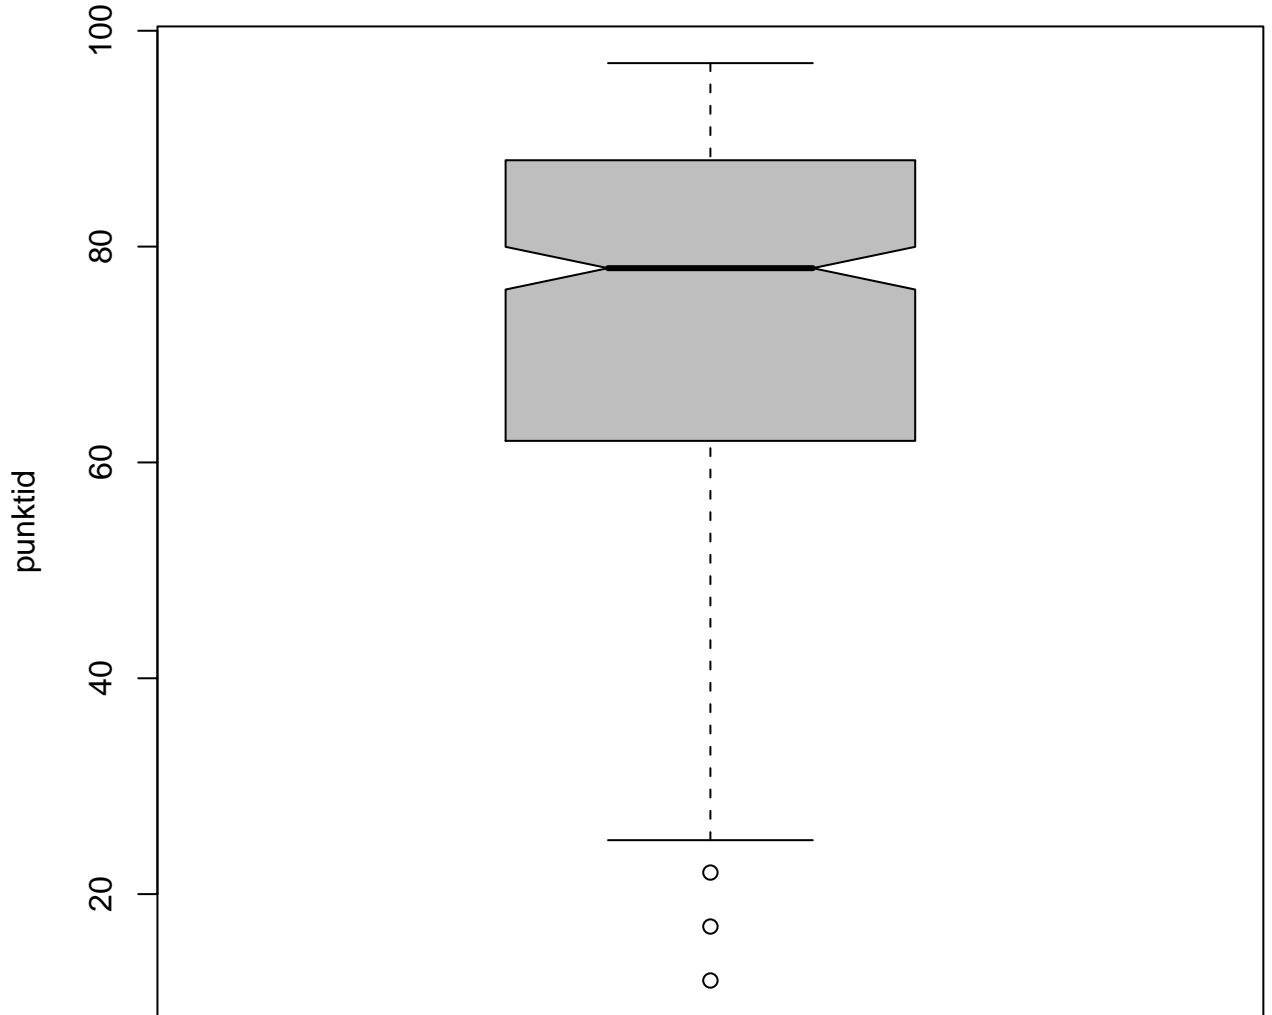

Tulemused sooti

Tulemused õppekeeleli

Tulemused sooti

Tulemuste jaotus

Valimi maht: 431 , keskmine: 74.0 , st.hälve: 17.3

Tulemuste jaotus. Õppekeel-eesti

Valimi maht: 431 , keskmine: 74.0 , st.hälve: 17.3

Tulemuste jaotus – I OSA