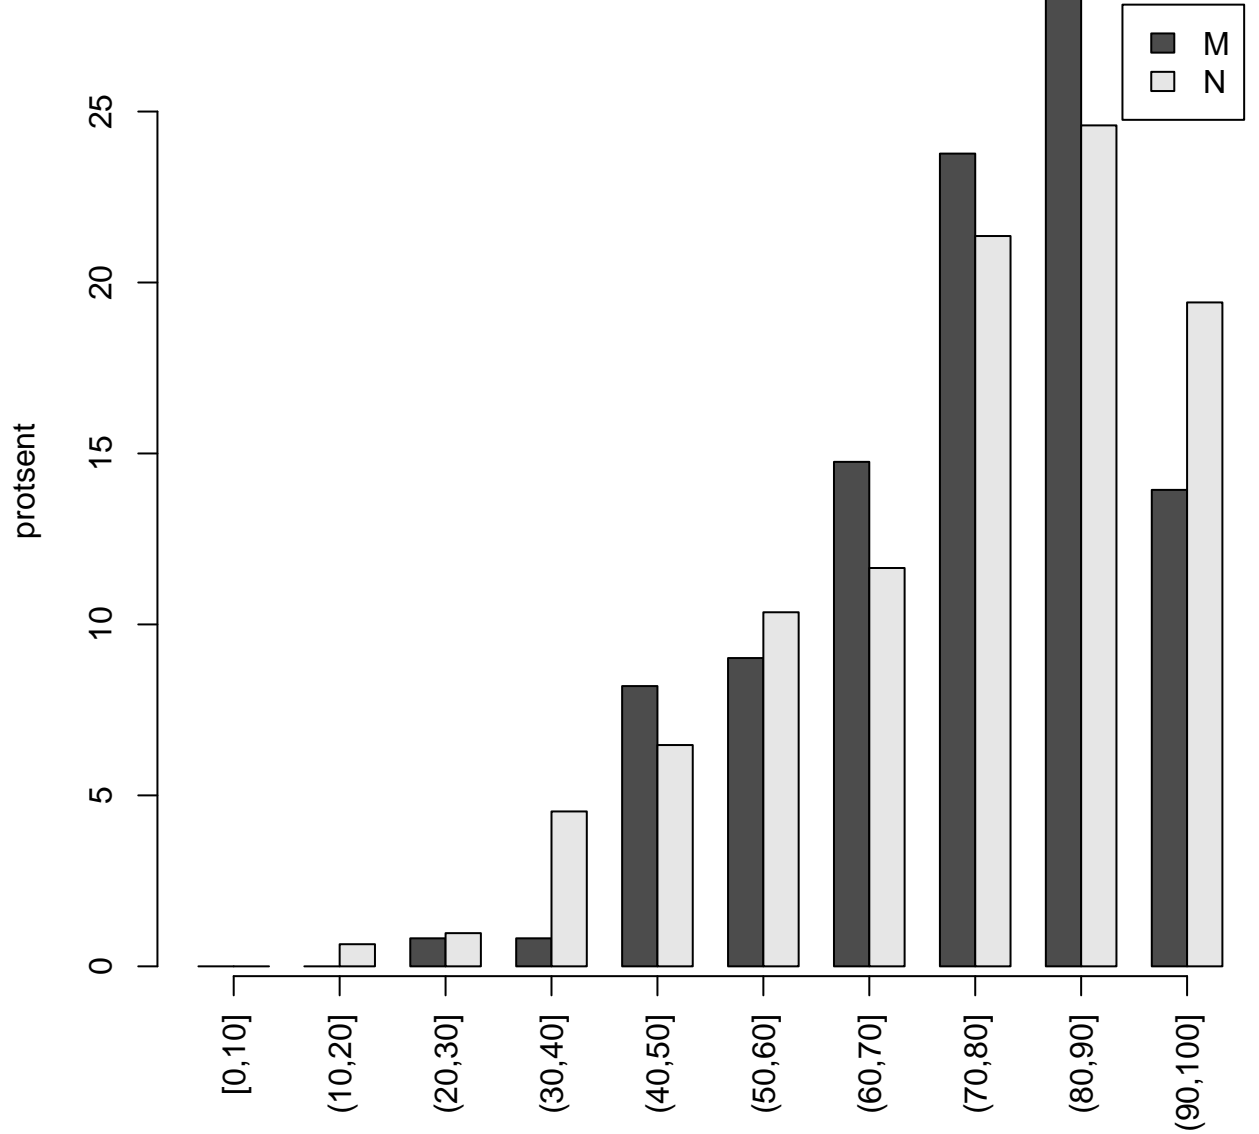

Tulemused sooti

Tulemused õppekeeleli

Tulemused sooti

Tulemuste jaotus

Valimi maht: 431 , keskmine: 74.0 , st.hälve: 17.3

Tulemuste jaotus. Õppekeel-eesti

Valimi maht: 431 , keskmine: 74.0 , st.hälve: 17.3

Tulemuste jaotus – I OSA