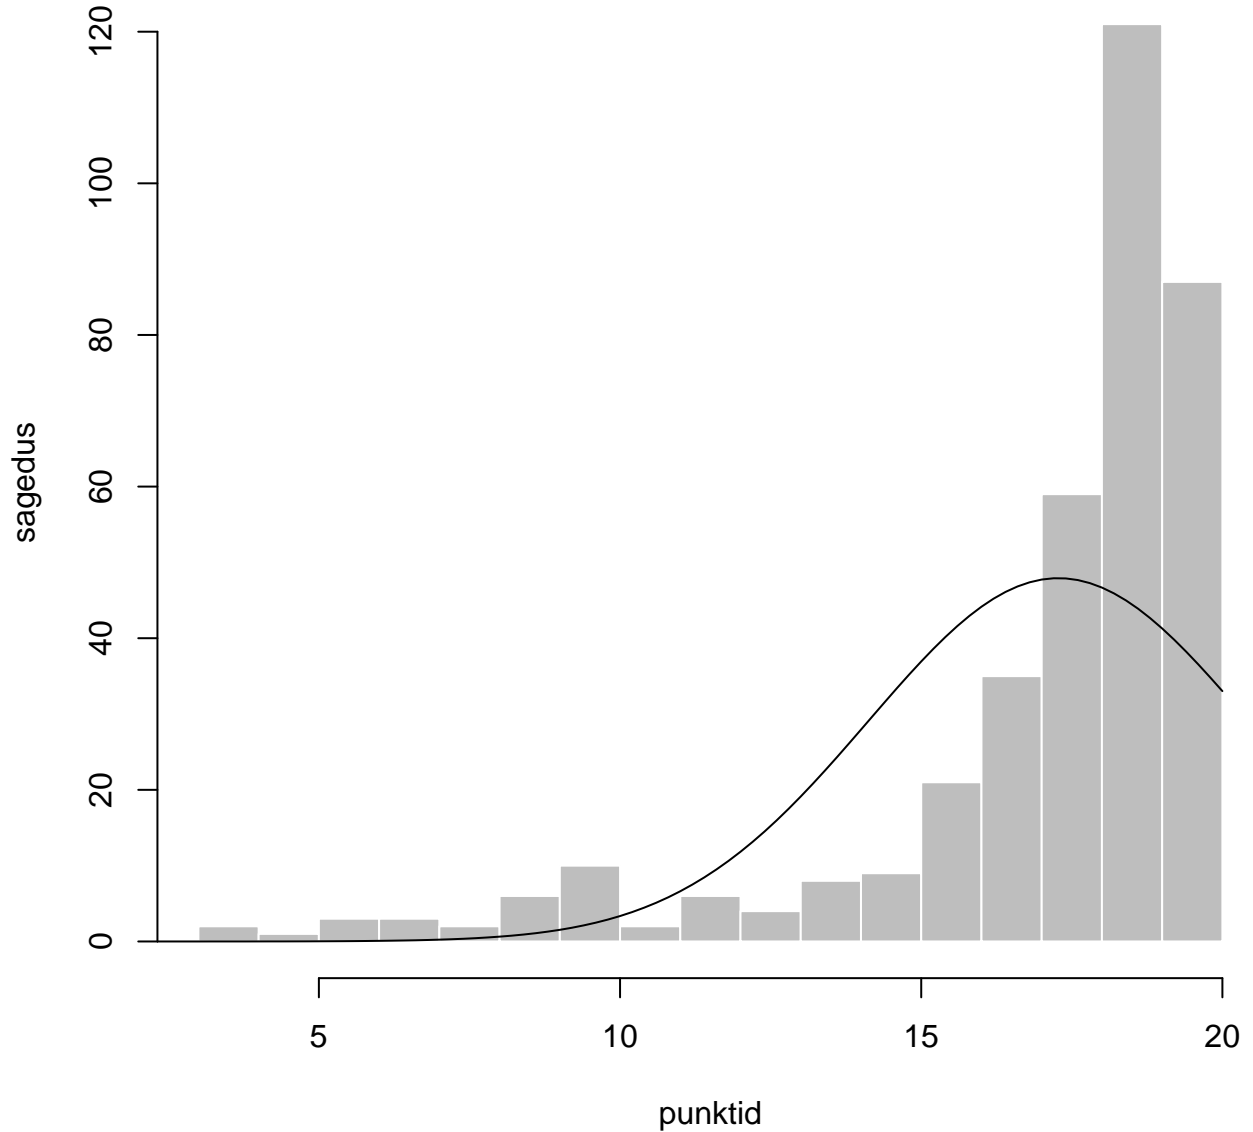

Tulemuste jaotus – III OSA

Valimi maht: 379 , keskmine: 17.3 , st.hälve: 3.2