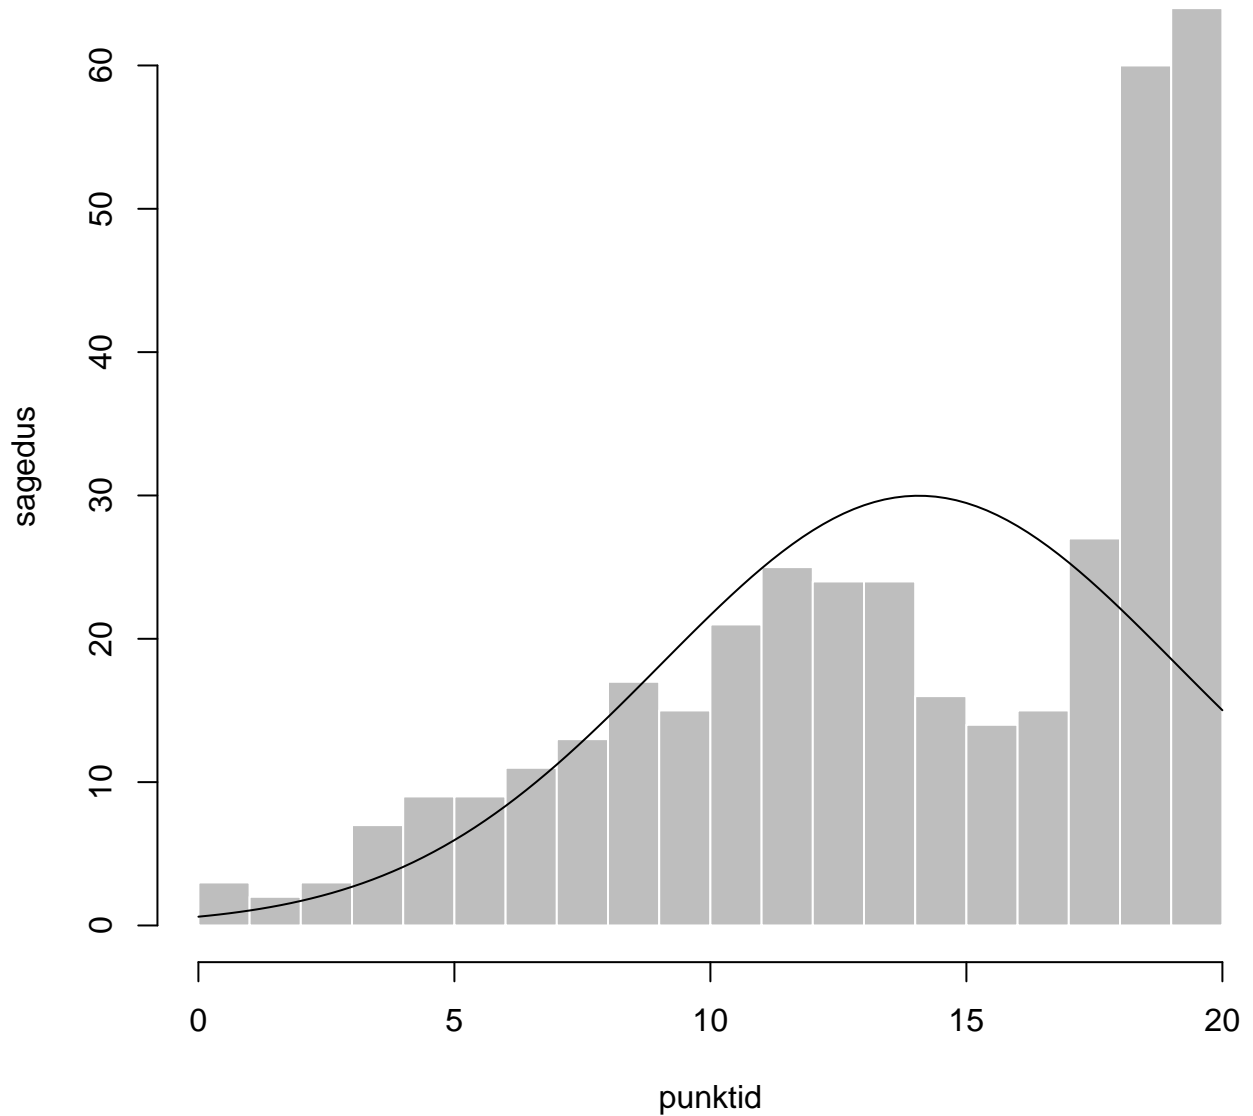

Tulemuste jaotus – I OSA

Valimi maht: 379 , keskmine: 14.1 , st.hälve: 5.0