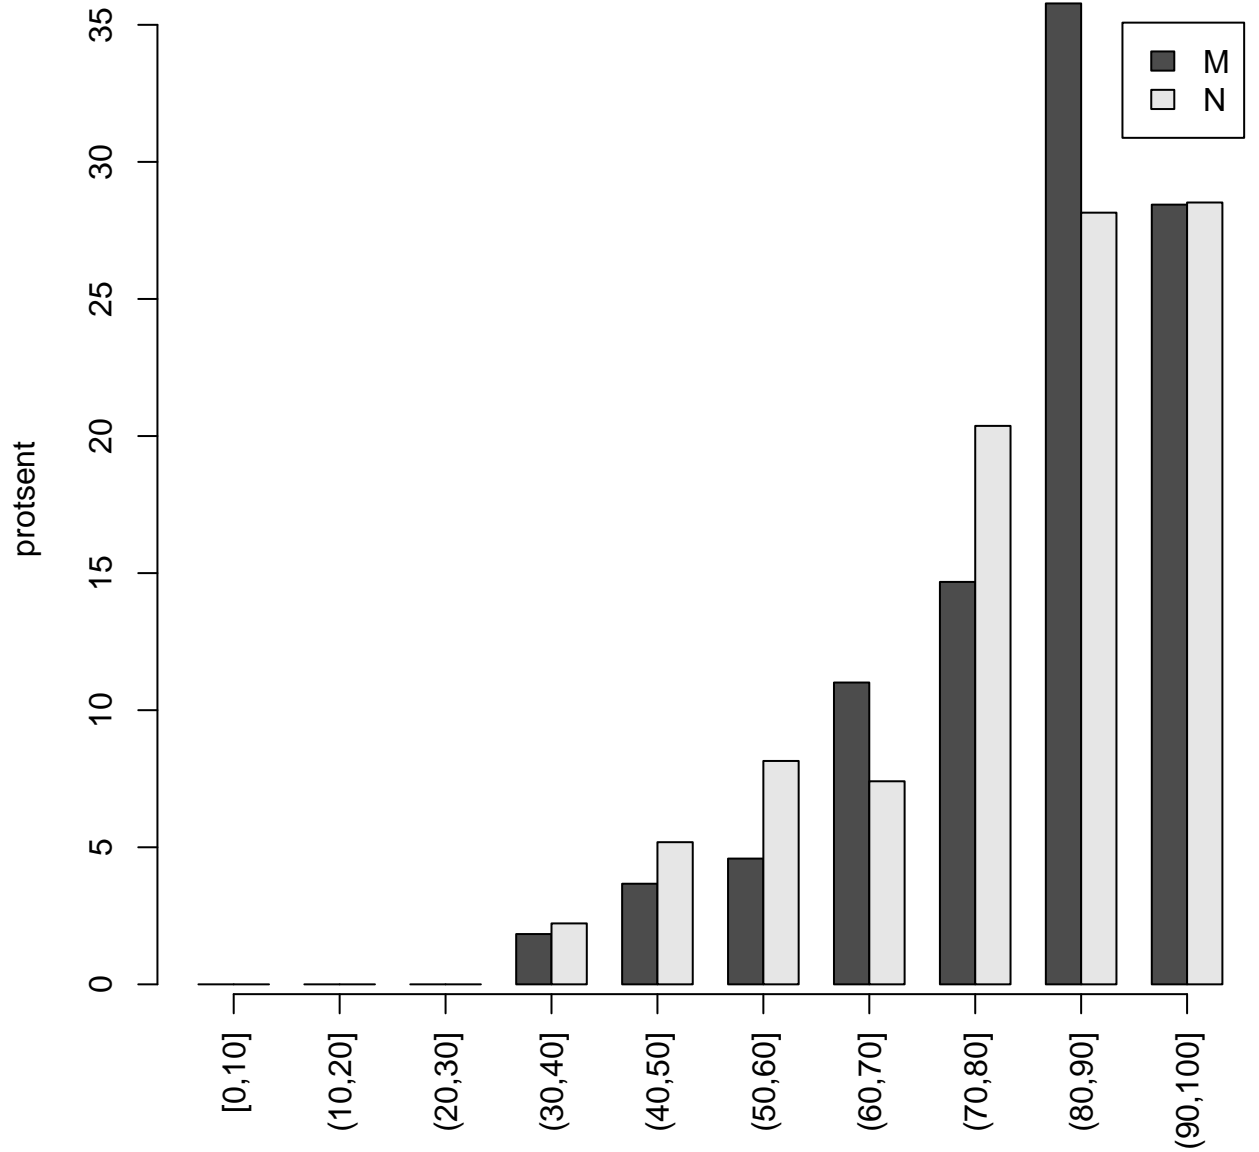

# Tulemuste jaotus

Valimi maht: 379 , keskmine: 79.5 , st.hälve: 15.3