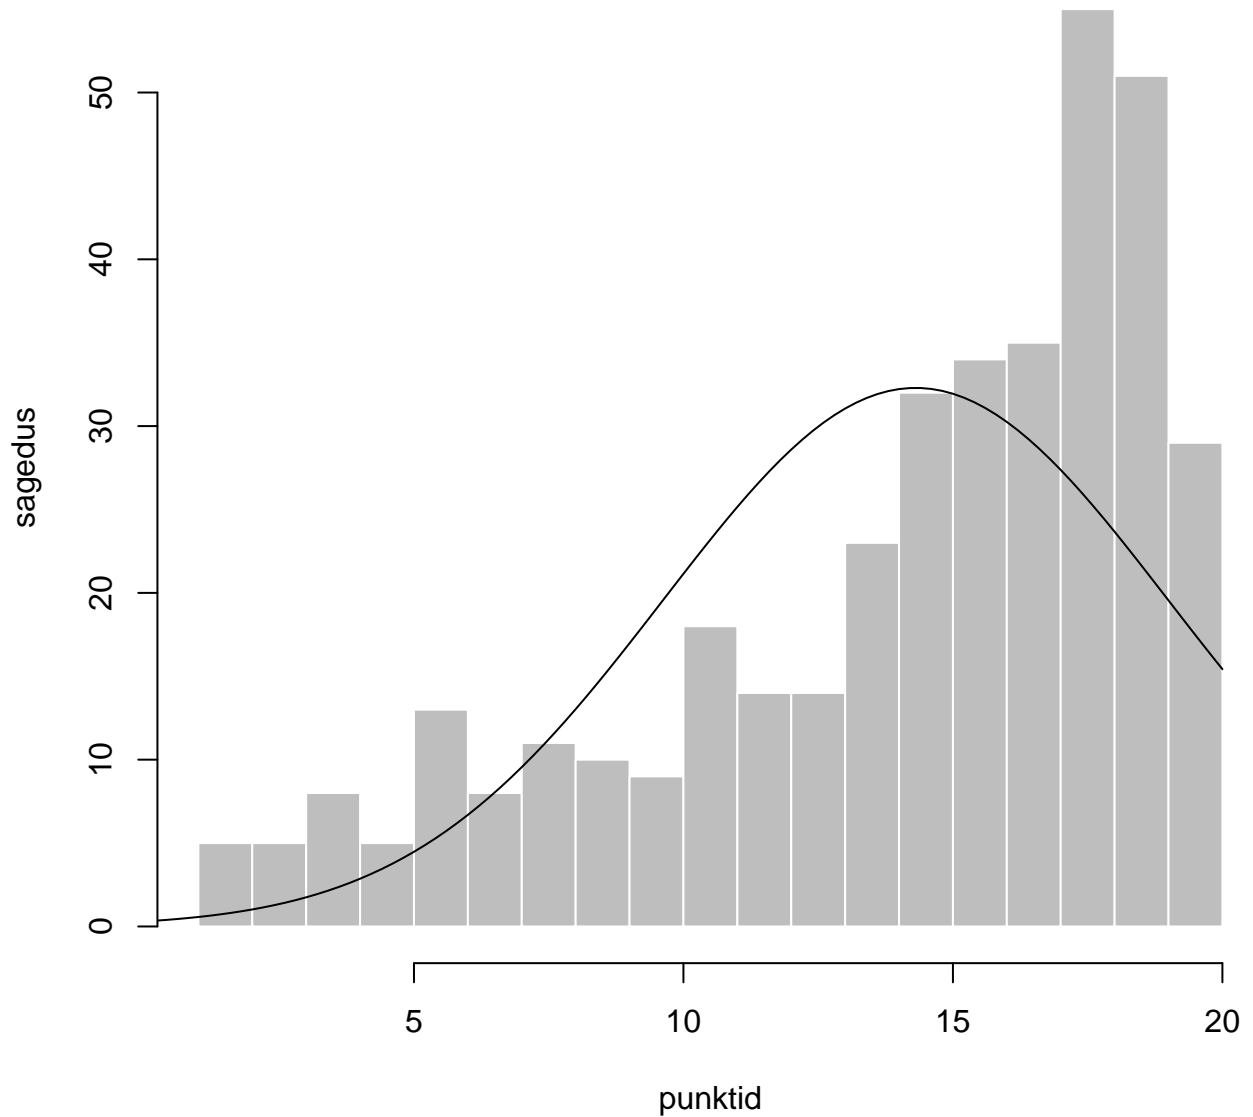

Tulemuste jaotus – IV OSA

Valimi maht: 379 , keskmine: 14.3 , st.hälve: 4.7