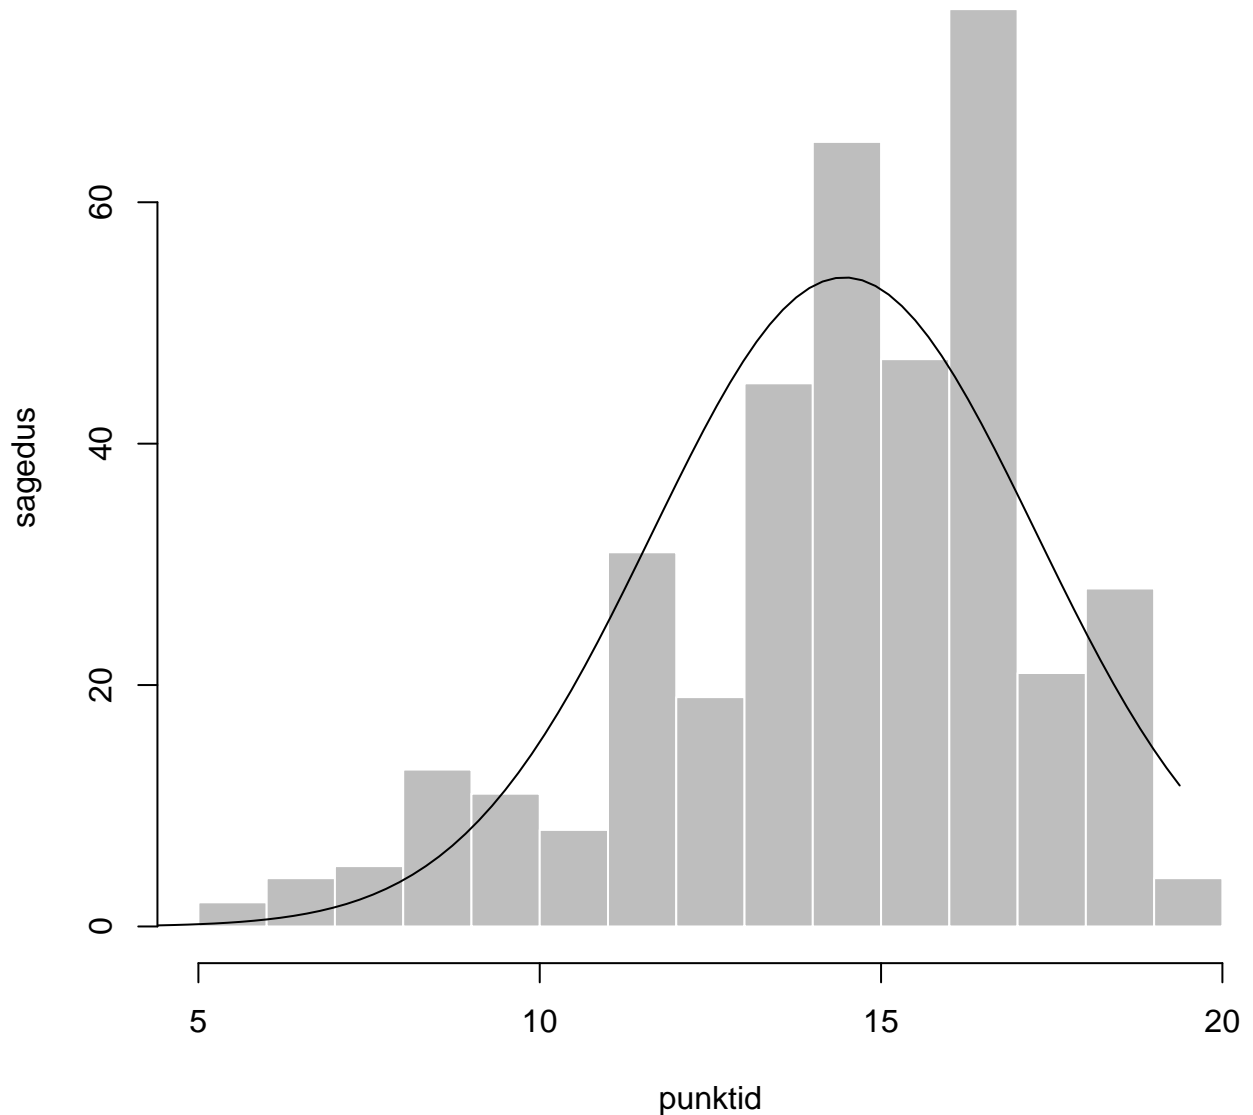

Tulemuste jaotus – II OSA

Valimi maht: 379 , keskmine: 14.5 , st.hälve: 2.8