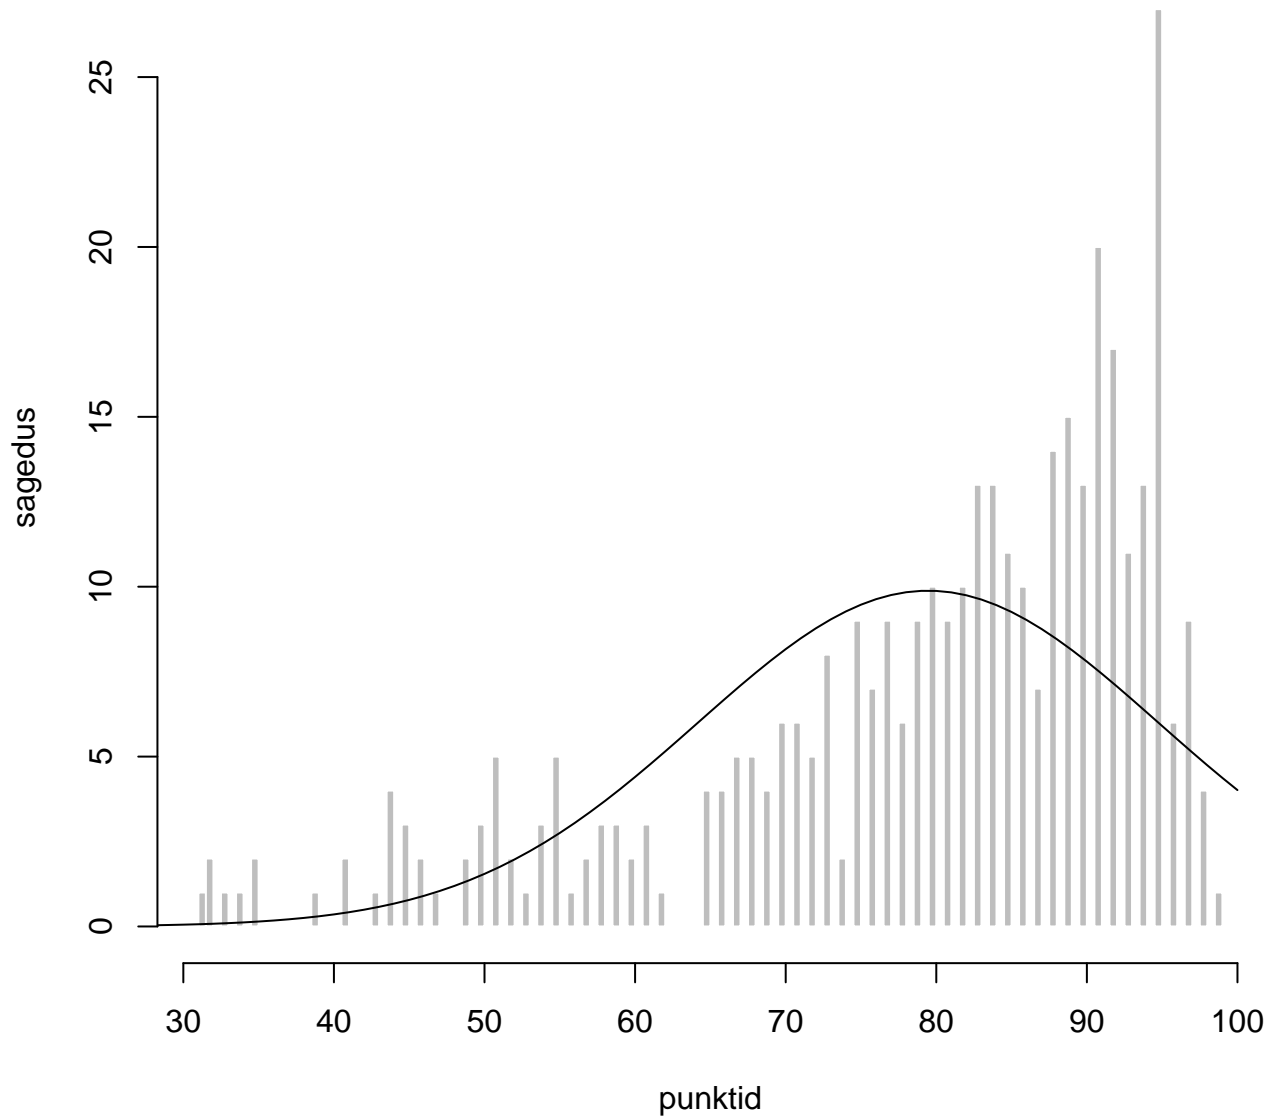

# Tulemuste jaotus

Valimi maht: 379 , keskmine: 79.5 , st.hälve: 15.3