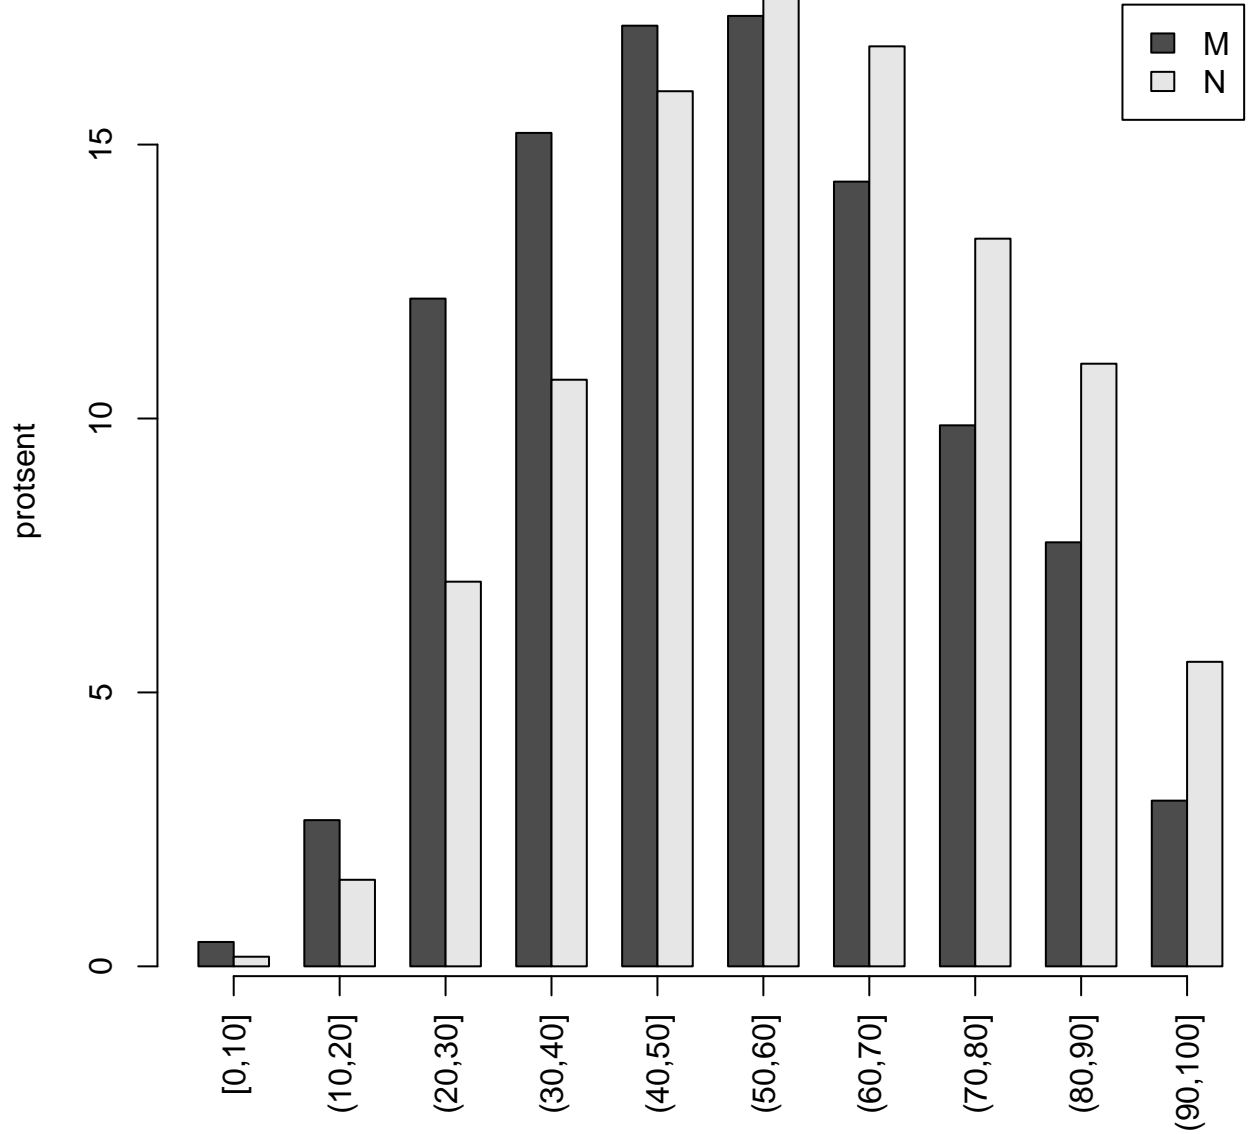

Tulemused sooti

Teemati

Tulemused sooti

Tulemuste jaotus

Valimi maht: 2833 , keskmine: 56.3 , st.hälve: 20.2

1. teema

Valimi maht: 161 , keskmine: 60.7 , st.hälve: 19.6

10. teema

Valimi maht: 308 , keskmine: 59.8 , st.hälve: 19.3

2. teema

Valimi maht: 360 , keskmine: 60.5 , st.hälve: 20.5

3. teema

Valimi maht: 210 , keskmine: 49.8 , st.hälve: 19.9

4. teema

Valimi maht: 118 , keskmine: 60.9 , st.hälve: 21.2