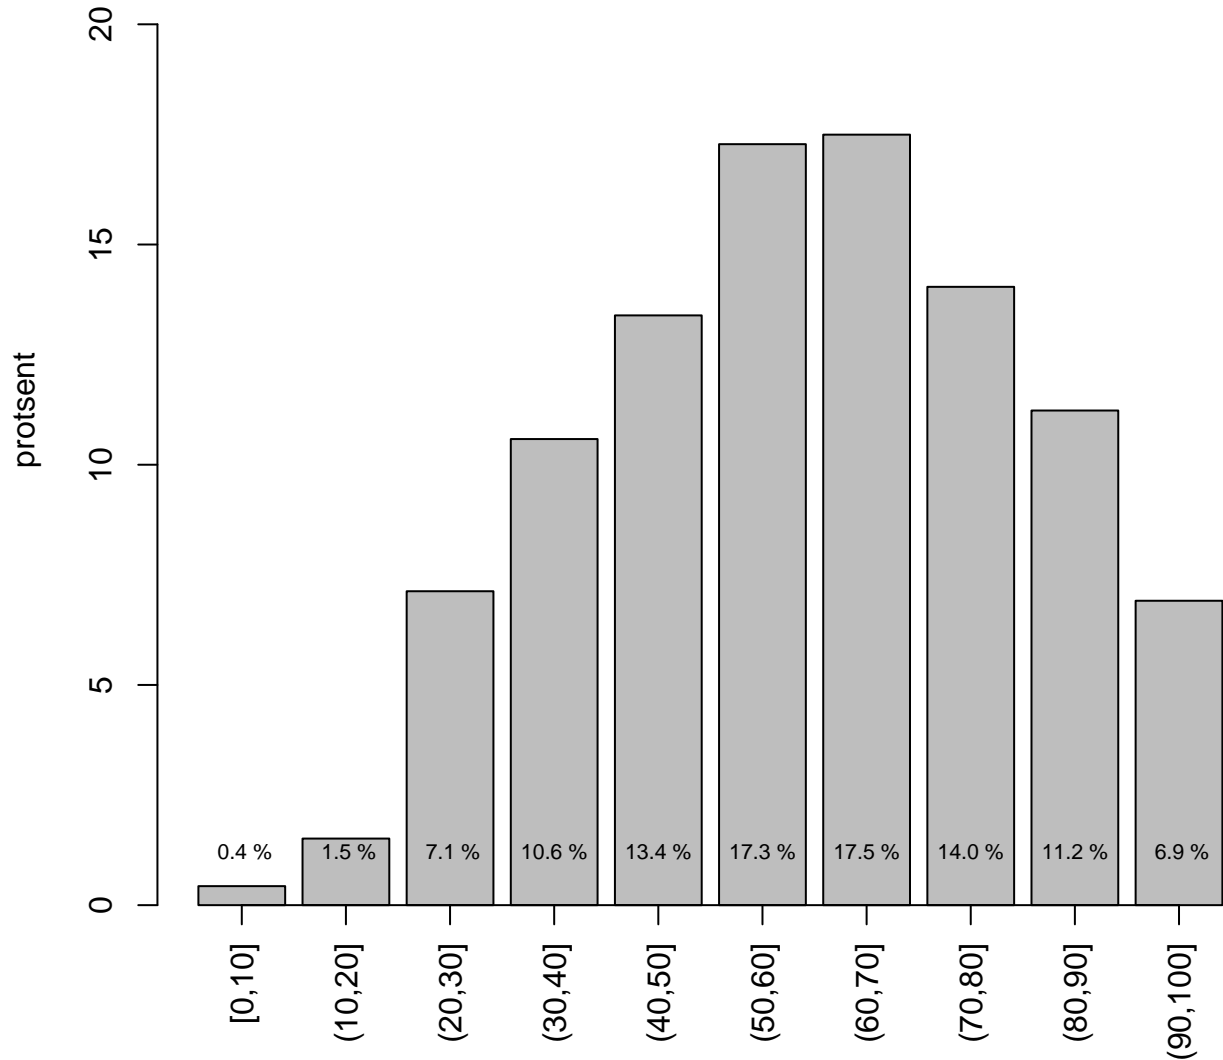

5. teema

Valimi maht: 132 , keskmine: 52.6 , st.hälve: 19.1

6. teema

Valimi maht: 234 , keskmine: 51.2 , st.hälve: 18.3

7. teema

Valimi maht: 391 , keskmine: 47.7 , st.hälve: 18.5

8. teema

Valimi maht: 463 , keskmine: 59.7 , st.hälve: 20.6