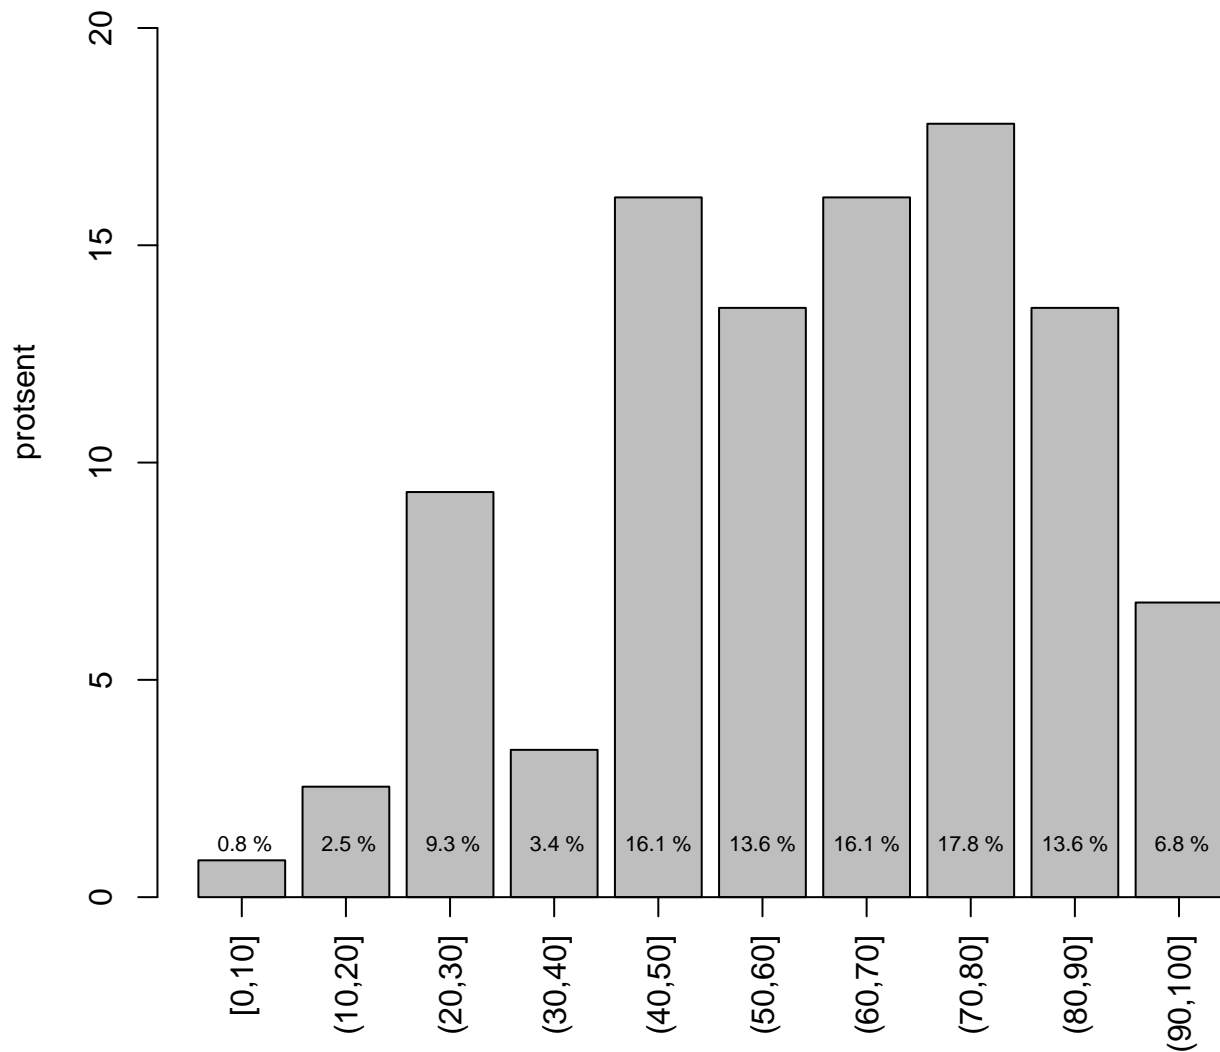

Valimi maht: 308 , keskmine: 59.8 , st.hälve: 19.3

2. teema

Valimi maht: 360 , keskmine: 60.5 , st.hälve: 20.5

3. teema

Valimi maht: 210 , keskmine: 49.8 , st.hälve: 19.9

4. teema

Valimi maht: 118 , keskmine: 60.9 , st.hälve: 21.2