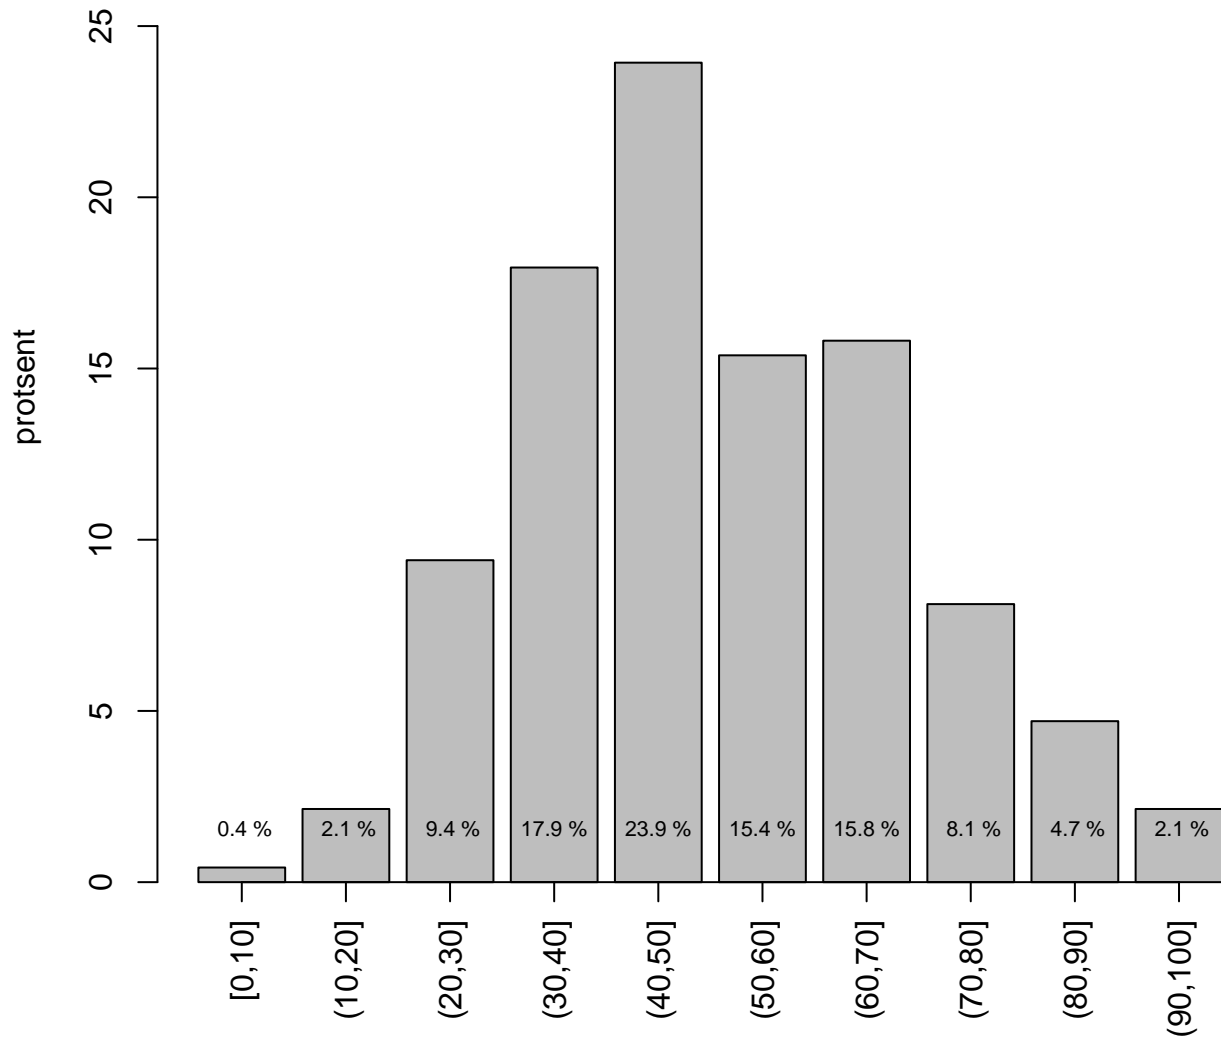

6. teema

Valimi maht: 234 , keskmine: 51.2 , st.hälve: 18.3