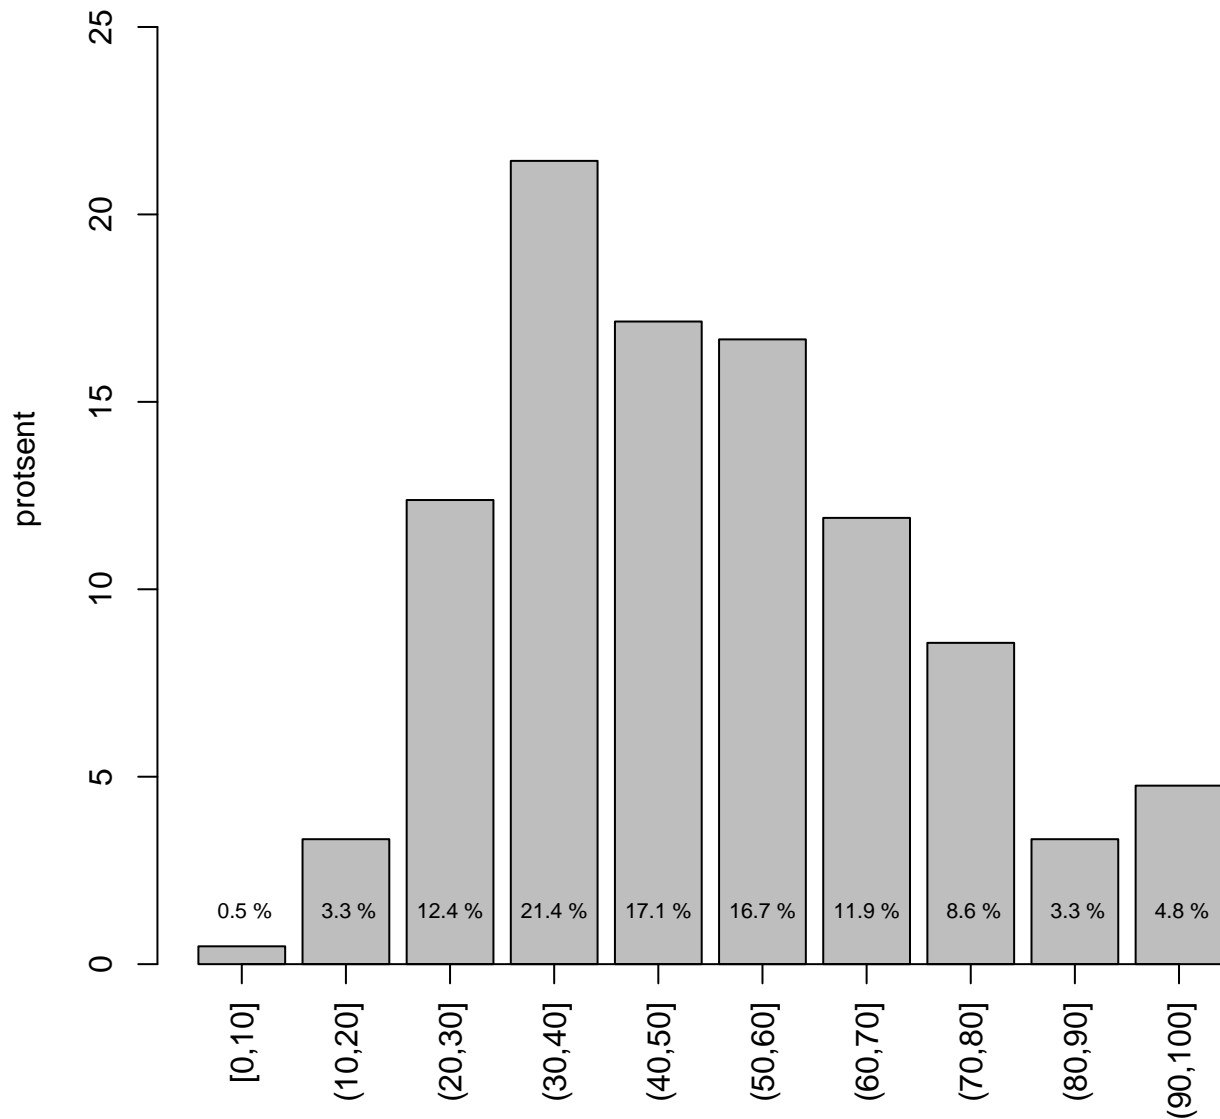

Tulemused sooti

Teemati

Tulemused sooti

Tulemuste jaotus

Valimi maht: 2833 , keskmine: 56.3 , st.hälve: 20.2

1. teema

Valimi maht: 161 , keskmine: 60.7 , st.hälve: 19.6

10. teema

Valimi maht: 308 , keskmine: 59.8 , st.hälve: 19.3

2. teema

Valimi maht: 360 , keskmine: 60.5 , st.hälve: 20.5

3. teema

Valimi maht: 210 , keskmine: 49.8 , st.hälve: 19.9

4. teema

Valimi maht: 118 , keskmine: 60.9 , st.hälve: 21.2