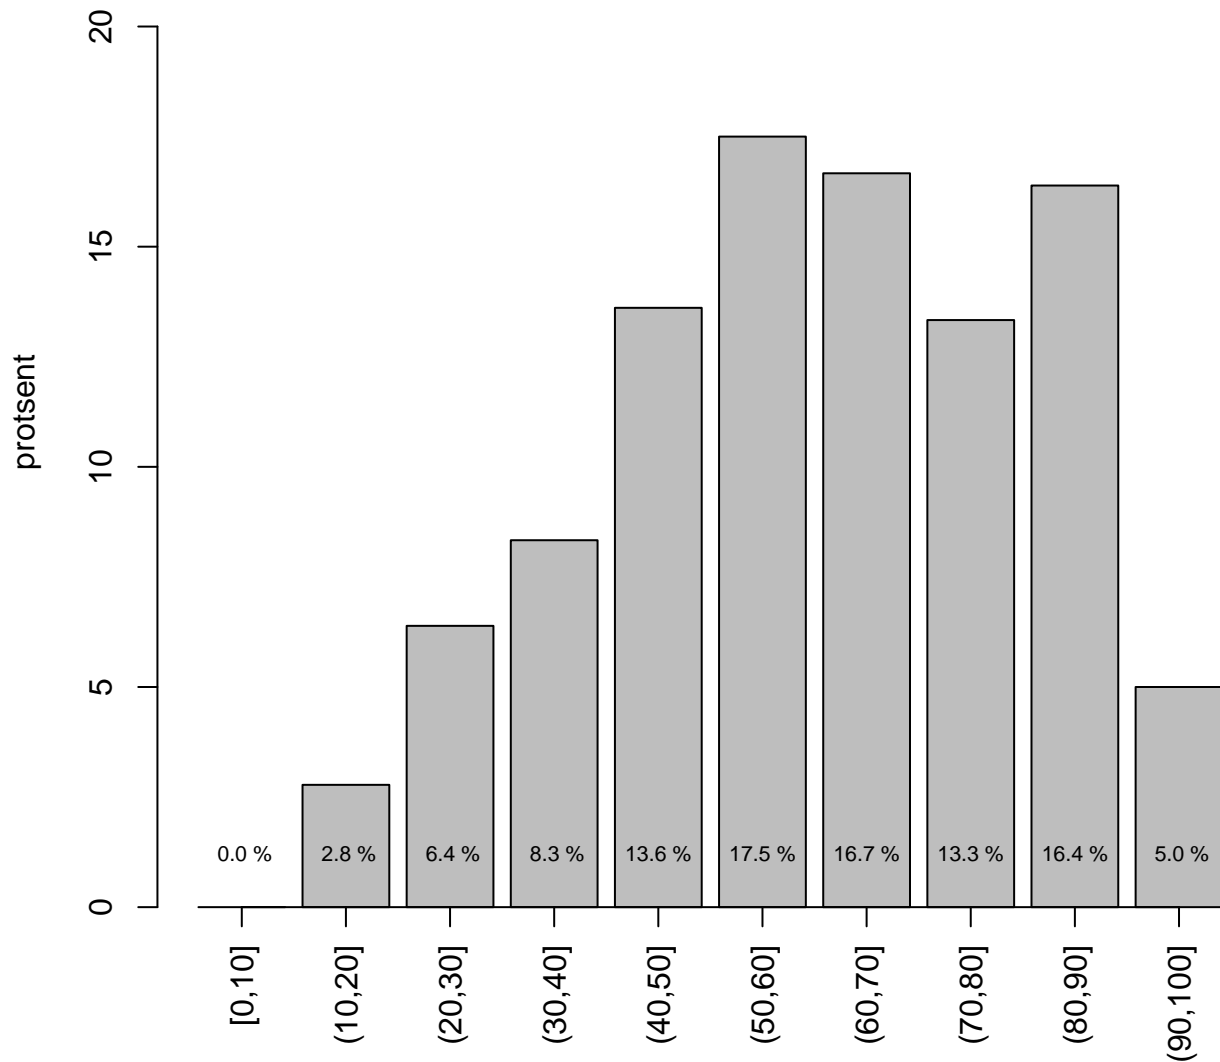

Tulemused sooti

Teemati

Tulemused sooti

Tulemuste jaotus

Valimi maht: 2833 , keskmine: 56.3 , st.hälve: 20.2

1. teema

Valimi maht: 161 , keskmine: 60.7 , st.hälve: 19.6

10. teema

Valimi maht: 308 , keskmine: 59.8 , st.hälve: 19.3

2. teema

Valimi maht: 360 , keskmine: 60.5 , st.hälve: 20.5

3. teema

Valimi maht: 210 , keskmine: 49.8 , st.hälve: 19.9

4. teema

Valimi maht: 118 , keskmine: 60.9 , st.hälve: 21.2