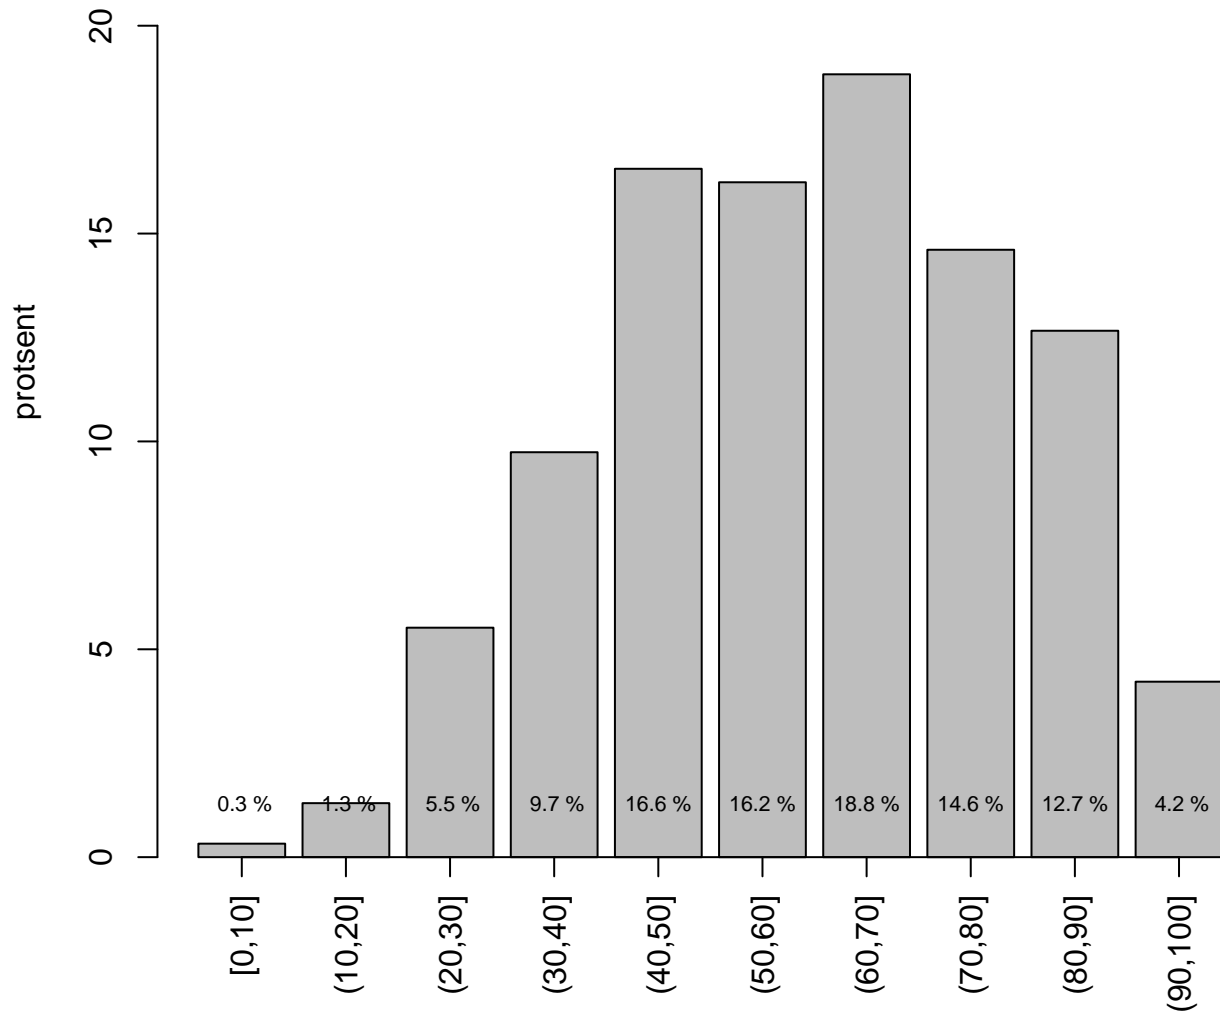

Tulemused sooti

Teemati

Tulemused sooti

Tulemuste jaotus

Valimi maht: 2833 , keskmine: 56.3 , st.hälve: 20.2

1. teema

Valimi maht: 161 , keskmine: 60.7 , st.hälve: 19.6

10. teema

Valimi maht: 308 , keskmine: 59.8 , st.hälve: 19.3

2. teema

Valimi maht: 360 , keskmine: 60.5 , st.hälve: 20.5

3. teema

Valimi maht: 210 , keskmine: 49.8 , st.hälve: 19.9

4. teema

Valimi maht: 118 , keskmine: 60.9 , st.hälve: 21.2