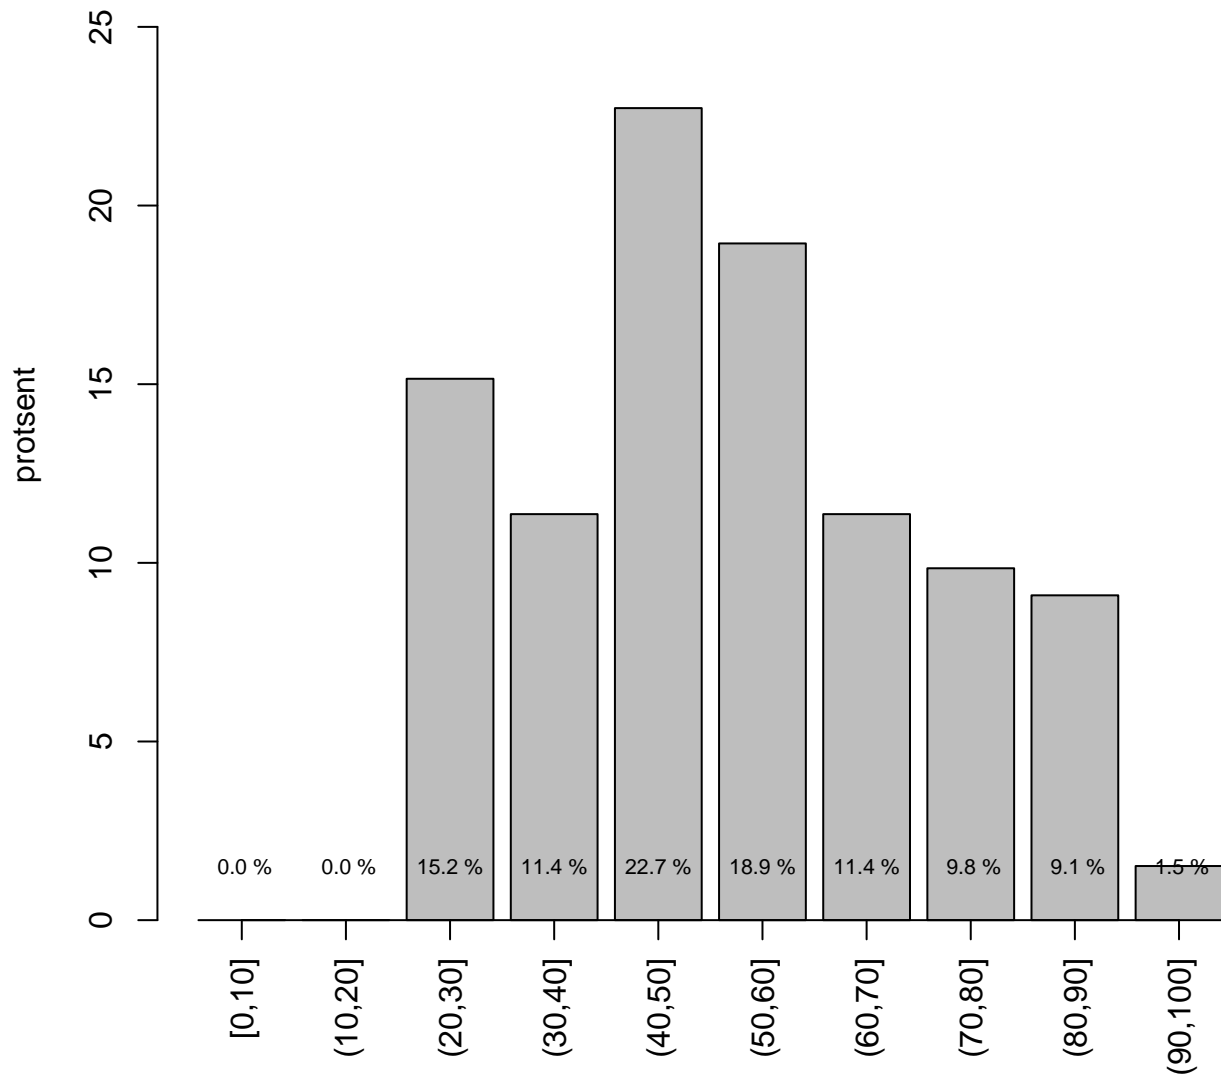

5. teema

Valimi maht: 132 , keskmine: 52.6 , st.hälve: 19.1