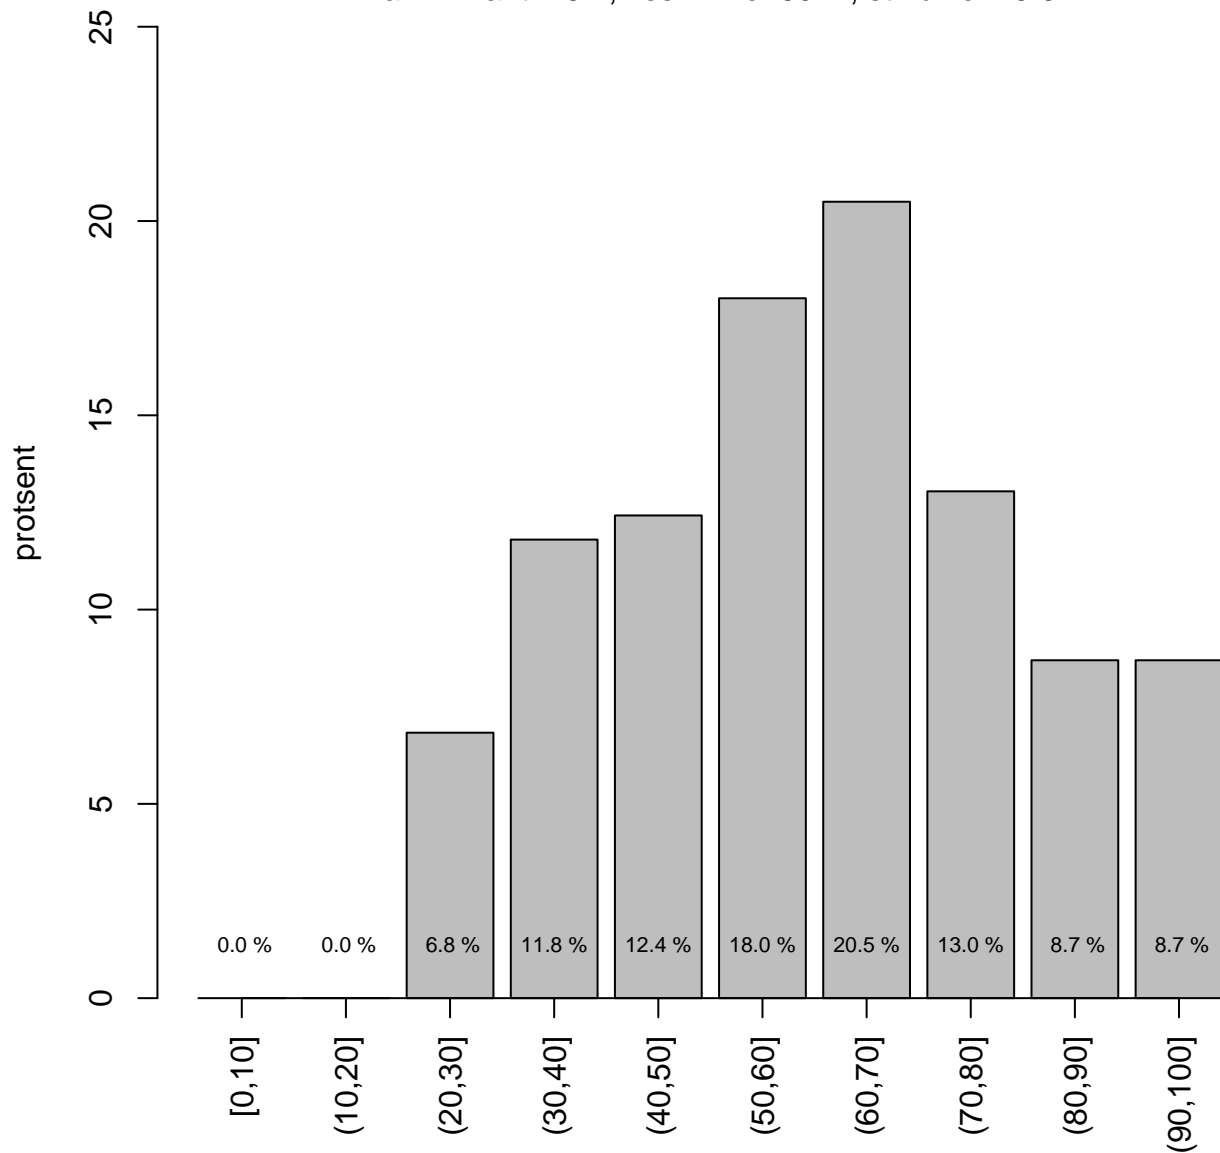

Tulemused sooti

Teemati

Tulemused sooti

Tulemuste jaotus

Valimi maht: 2833 , keskmine: 56.3 , st.hälve: 20.2

1. teema

Valimi maht: 161 , keskmine: 60.7 , st.hälve: 19.6

10. teema

Valimi maht: 308 , keskmine: 59.8 , st.hälve: 19.3

2. teema

Valimi maht: 360 , keskmine: 60.5 , st.hälve: 20.5

3. teema

Valimi maht: 210 , keskmine: 49.8 , st.hälve: 19.9

4. teema

Valimi maht: 118 , keskmine: 60.9 , st.hälve: 21.2