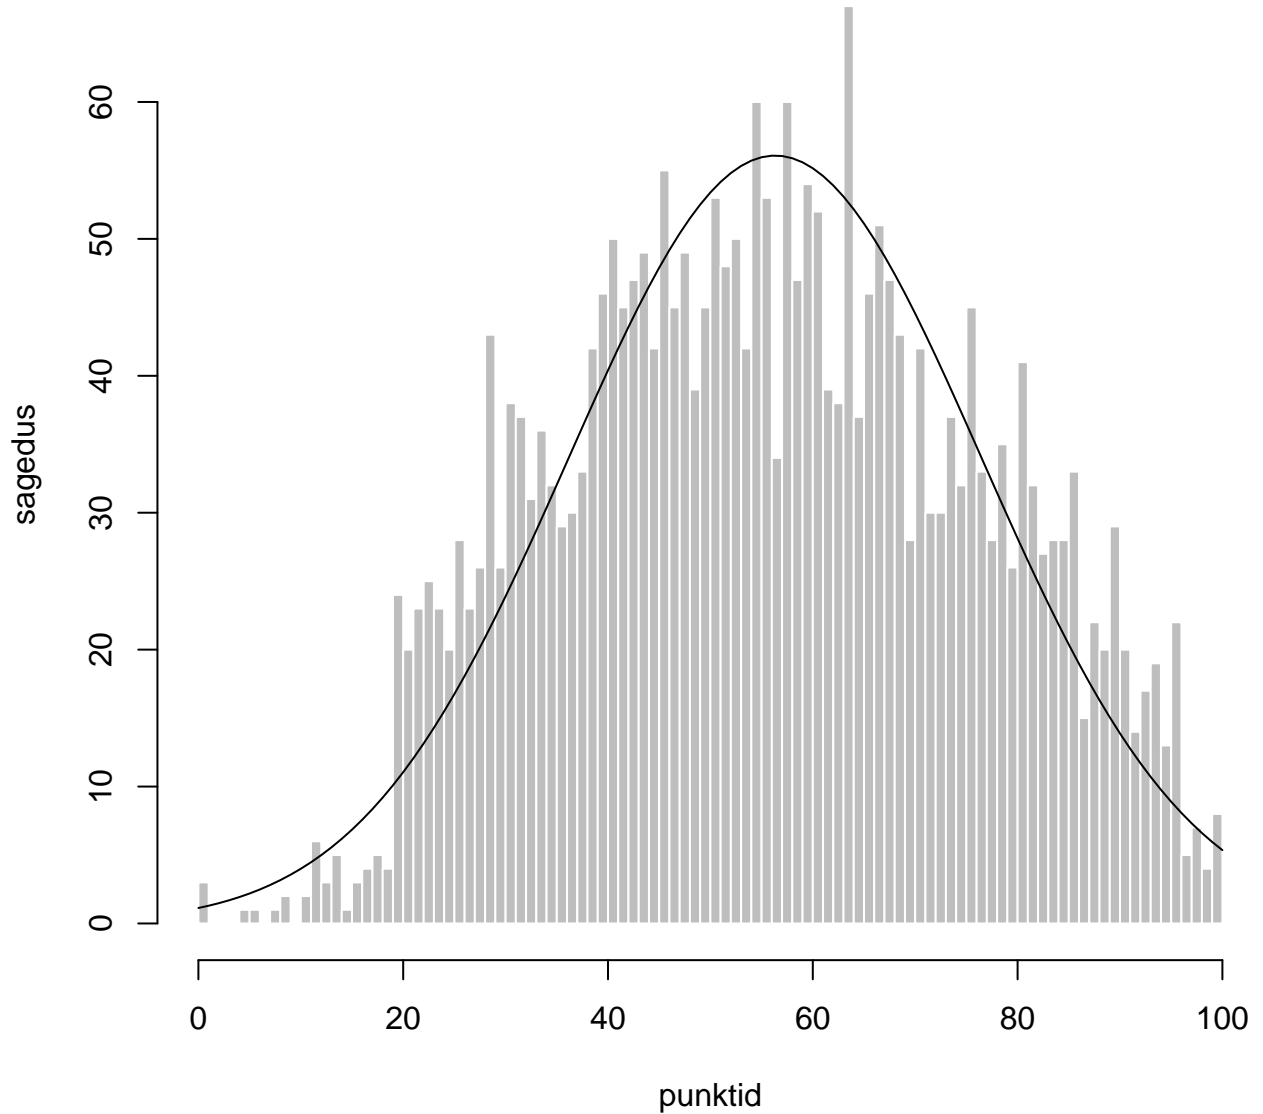

Tulemused sooti

Teemati

Tulemused sooti

Tulemuste jaotus

Valimi maht: 2833 , keskmine: 56.3 , st.hälve: 20.2

1. teema

Valimi maht: 161 , keskmine: 60.7 , st.hälve: 19.6

10. teema

Valimi maht: 308 , keskmine: 59.8 , st.hälve: 19.3

2. teema

Valimi maht: 360 , keskmine: 60.5 , st.hälve: 20.5

3. teema

Valimi maht: 210 , keskmine: 49.8 , st.hälve: 19.9

4. teema

Valimi maht: 118 , keskmine: 60.9 , st.hälve: 21.2