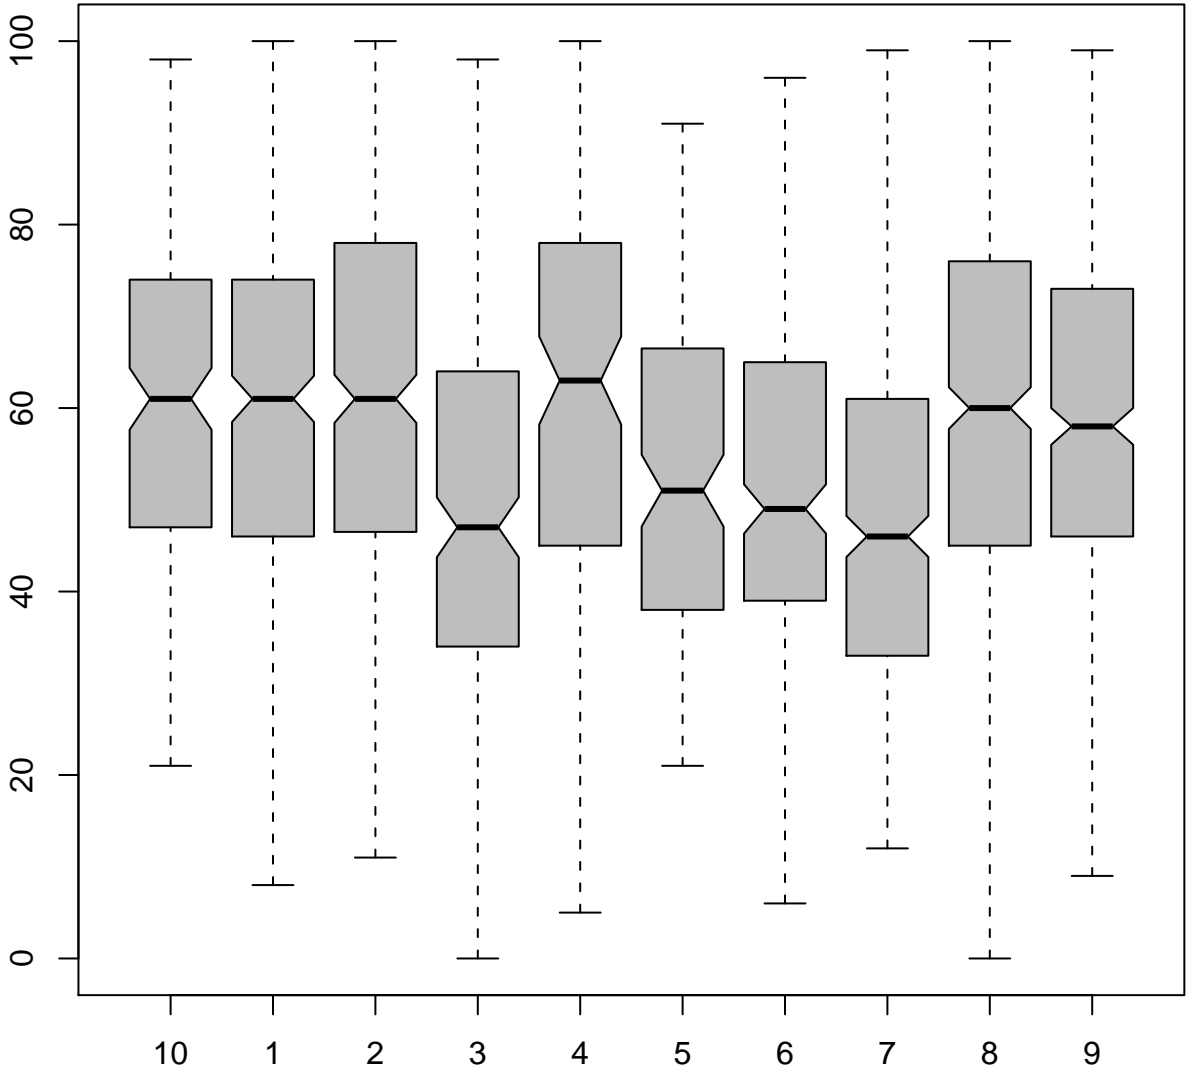

Tulemused sooti

Teemati

Tulemused sooti

Tulemuste jaotus

Valimi maht: 2833 , keskmine: 56.3 , st.hälve: 20.2

1. teema

Valimi maht: 161 , keskmine: 60.7 , st.hälve: 19.6

10. teema

Valimi maht: 308 , keskmine: 59.8 , st.hälve: 19.3

2. teema

Valimi maht: 360 , keskmine: 60.5 , st.hälve: 20.5

3. teema

Valimi maht: 210 , keskmine: 49.8 , st.hälve: 19.9

4. teema

Valimi maht: 118 , keskmine: 60.9 , st.hälve: 21.2

5. teema

Valimi maht: 132 , keskmine: 52.6 , st.hälve: 19.1

6. teema

Valimi maht: 234 , keskmine: 51.2 , st.hälve: 18.3

7. teema

Valimi maht: 391 , keskmine: 47.7 , st.hälve: 18.5

8. teema

Valimi maht: 463 , keskmine: 59.7 , st.hälve: 20.6