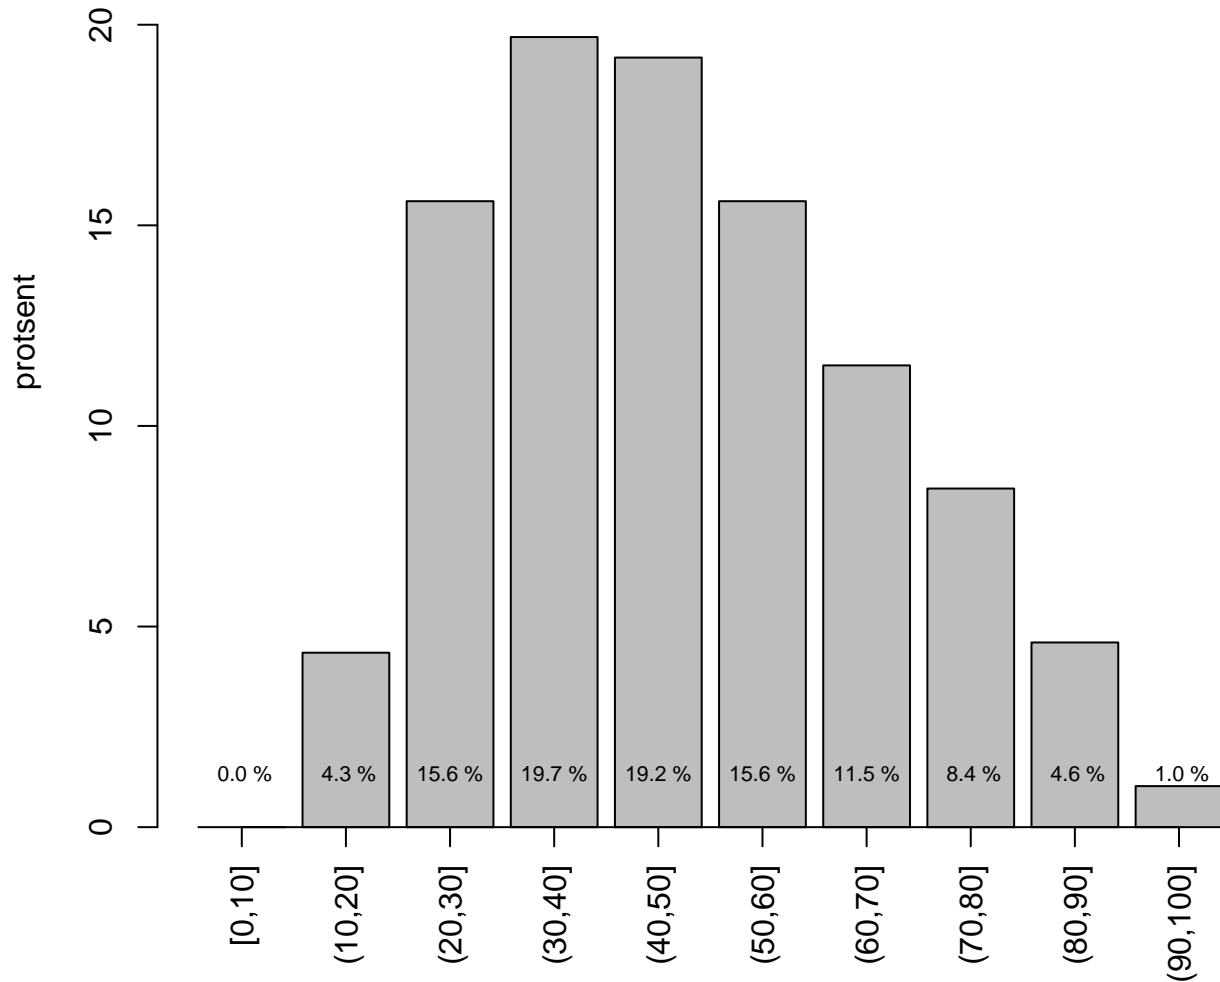

5. teema

Valimi maht: 132 , keskmine: 52.6 , st.hälve: 19.1

6. teema

Valimi maht: 234 , keskmine: 51.2 , st.hälve: 18.3

7. teema

Valimi maht: 391 , keskmine: 47.7 , st.hälve: 18.5

8. teema

Valimi maht: 463 , keskmine: 59.7 , st.hälve: 20.6