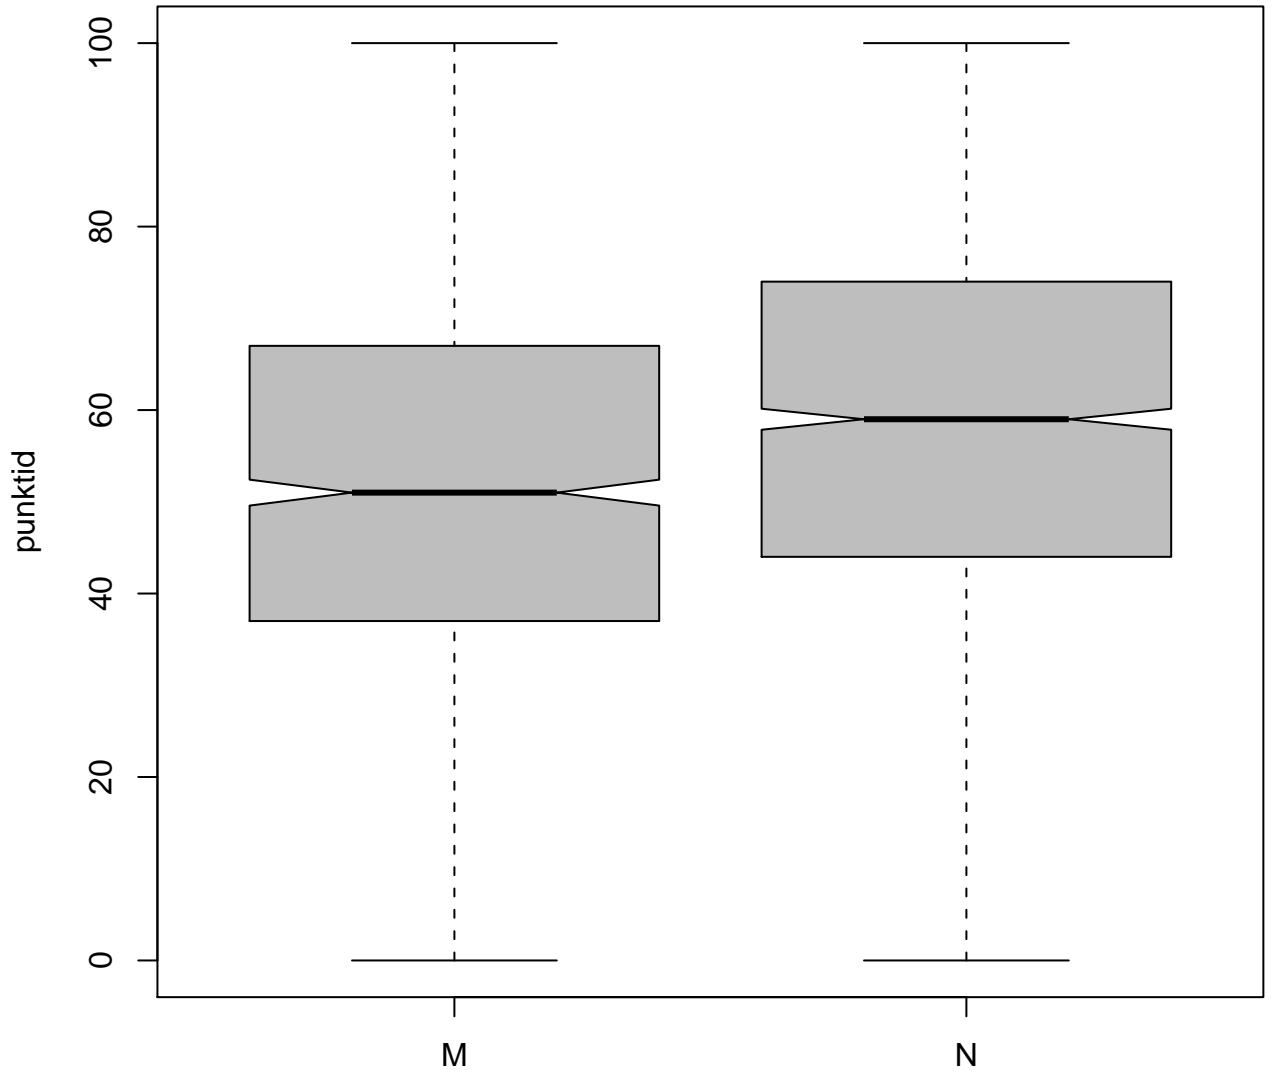

Tulemused sooti

Teemati

Tulemused sooti

Tulemuste jaotus

Valimi maht: 2833 , keskmine: 56.3 , st.hälve: 20.2

1. teema

Valimi maht: 161 , keskmine: 60.7 , st.hälve: 19.6

10. teema

Valimi maht: 308 , keskmine: 59.8 , st.hälve: 19.3

2. teema

Valimi maht: 360 , keskmine: 60.5 , st.hälve: 20.5

3. teema

Valimi maht: 210 , keskmine: 49.8 , st.hälve: 19.9

4. teema

Valimi maht: 118 , keskmine: 60.9 , st.hälve: 21.2