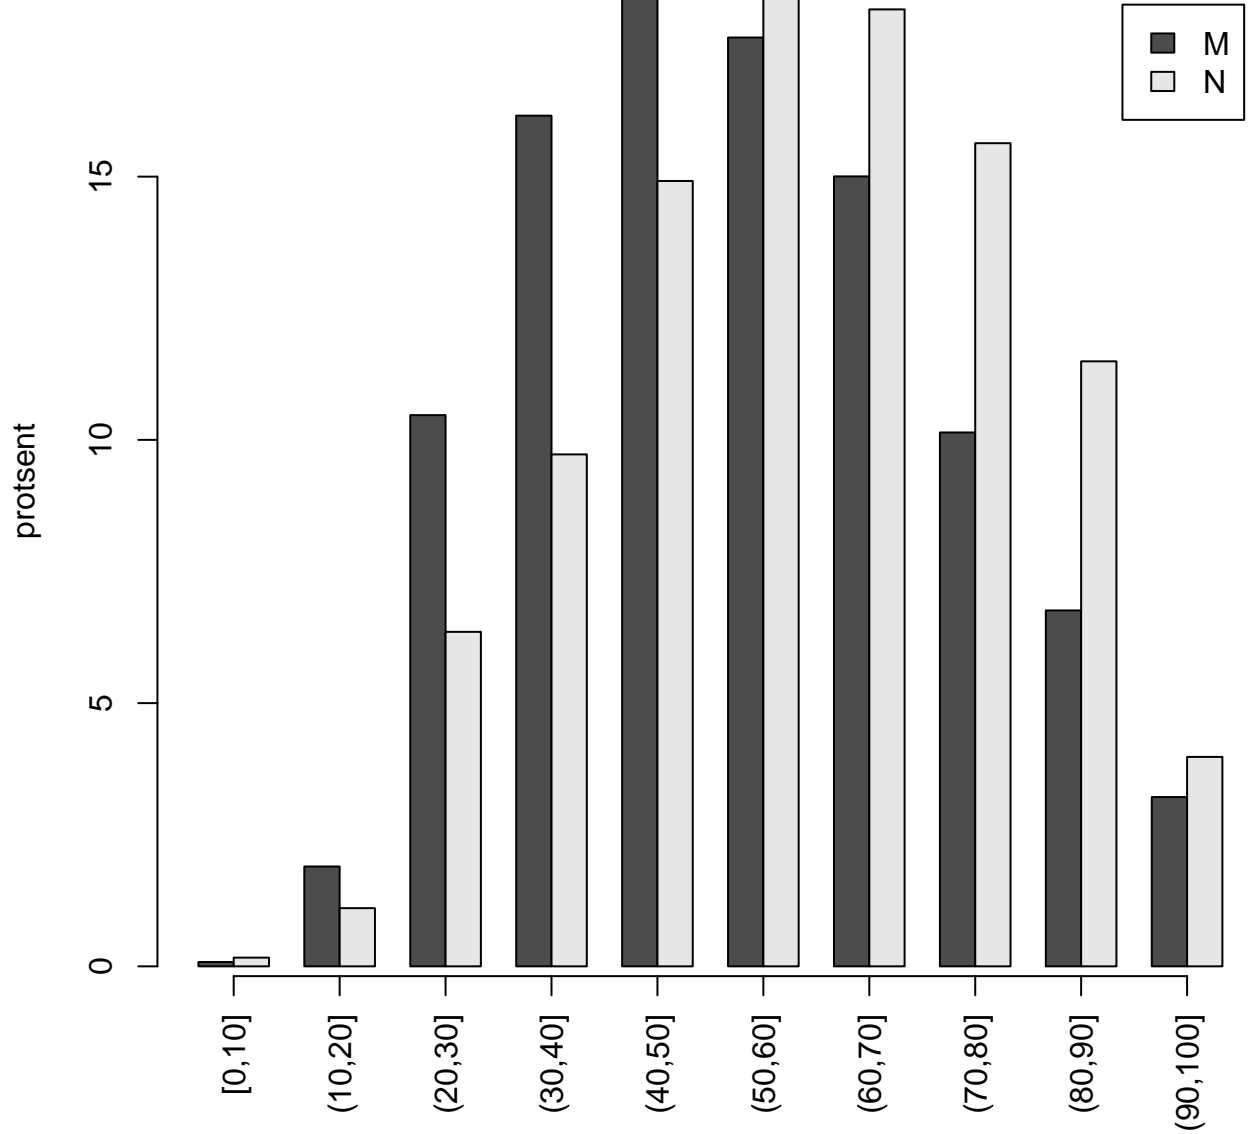

Tulemused sooti

Teemati

Tulemused sooti

Tulemuste jaotus

Valimi maht: 3023 , keskmine: 57.0 , st.hälve: 19.3

1. teema

Valimi maht: 32 , keskmine: 59.3 , st.hälve: 18.9

10. teema

Valimi maht: 150 , keskmine: 51.2 , st.hälve: 18.8

2. teema

Valimi maht: 677 , keskmine: 57.6 , st.hälve: 18.2

3. teema

Valimi maht: 529 , keskmine: 64.1 , st.hälve: 17.8

4. teema

Valimi maht: 143 , keskmine: 47.8 , st.hälve: 19.6