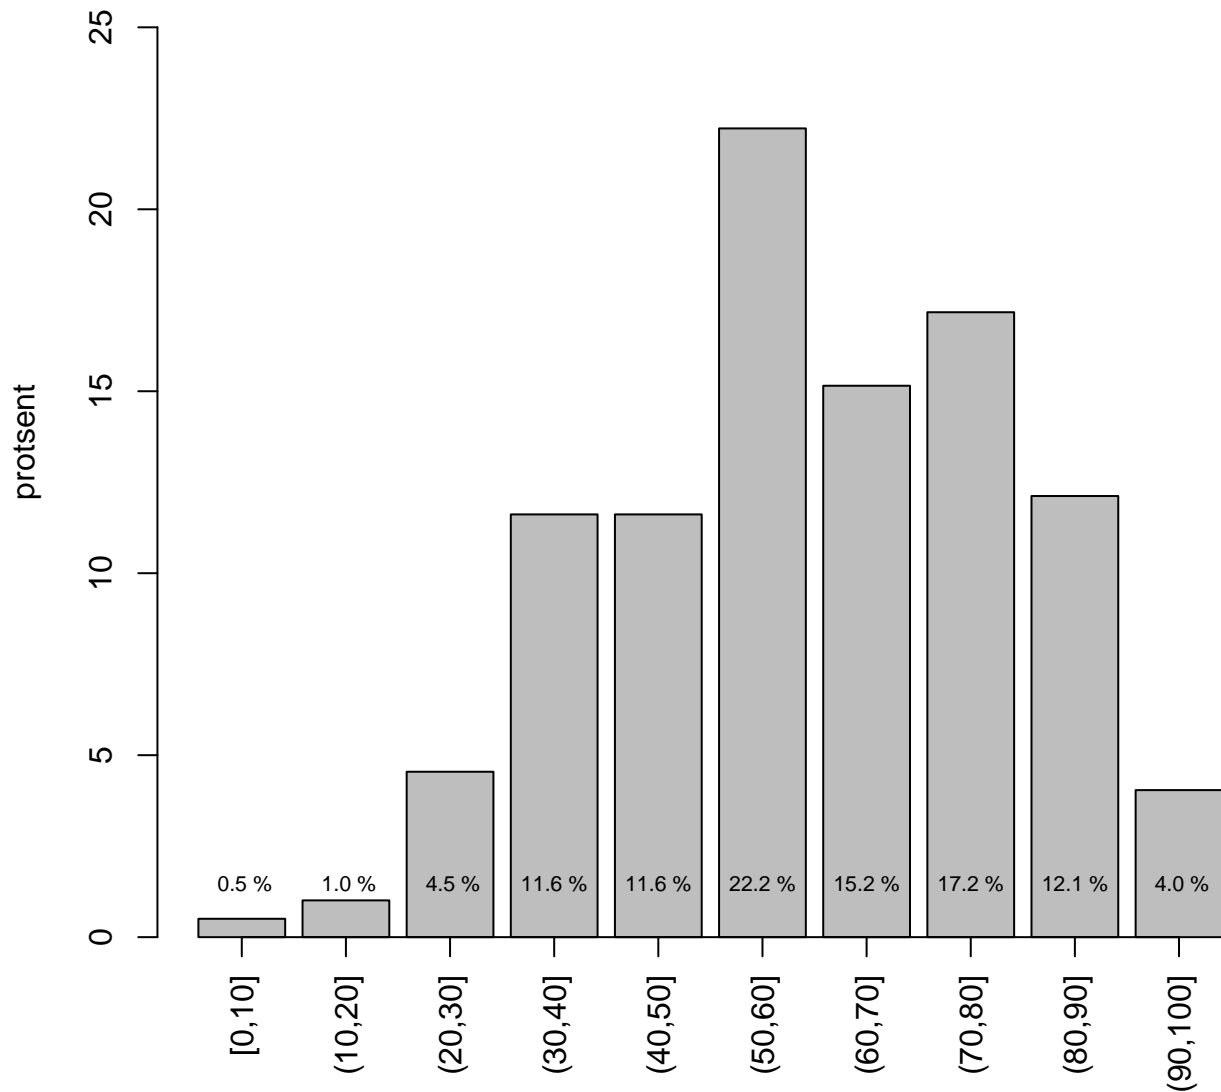

5. teema

Valimi maht: 137 , keskmine: 64.8 , st.hälve: 18.7

6. teema

Valimi maht: 547 , keskmine: 50.9 , st.hälve: 18.6

7. teema

Valimi maht: 449 , keskmine: 55.2 , st.hälve: 19.1

8. teema

Valimi maht: 198 , keskmine: 60.3 , st.hälve: 19.1