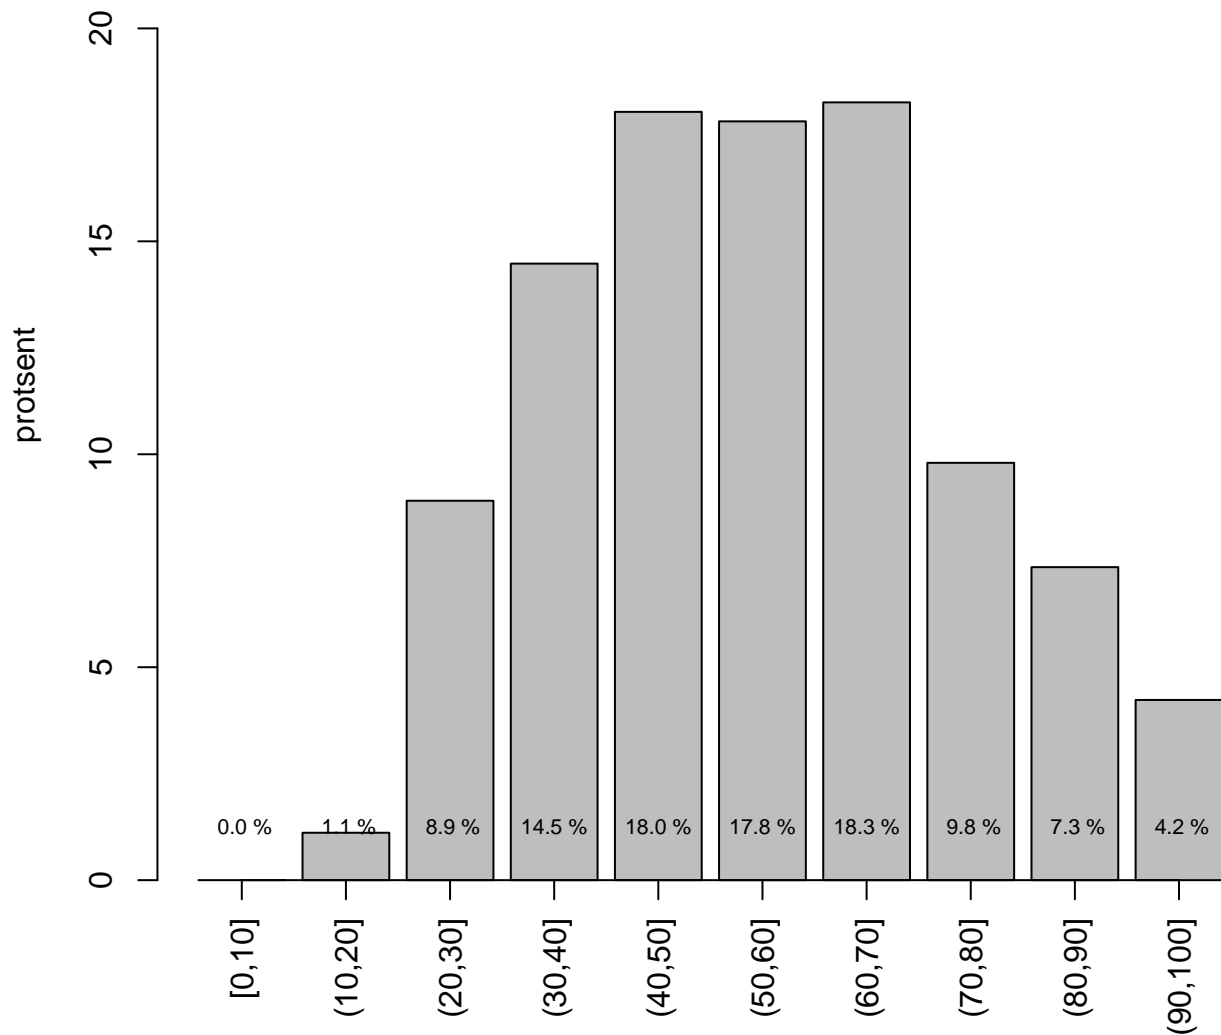

5. teema

Valimi maht: 137 , keskmine: 64.8 , st.hälve: 18.7

6. teema

Valimi maht: 547 , keskmine: 50.9 , st.hälve: 18.6

7. teema

Valimi maht: 449 , keskmine: 55.2 , st.hälve: 19.1

8. teema

Valimi maht: 198 , keskmine: 60.3 , st.hälve: 19.1