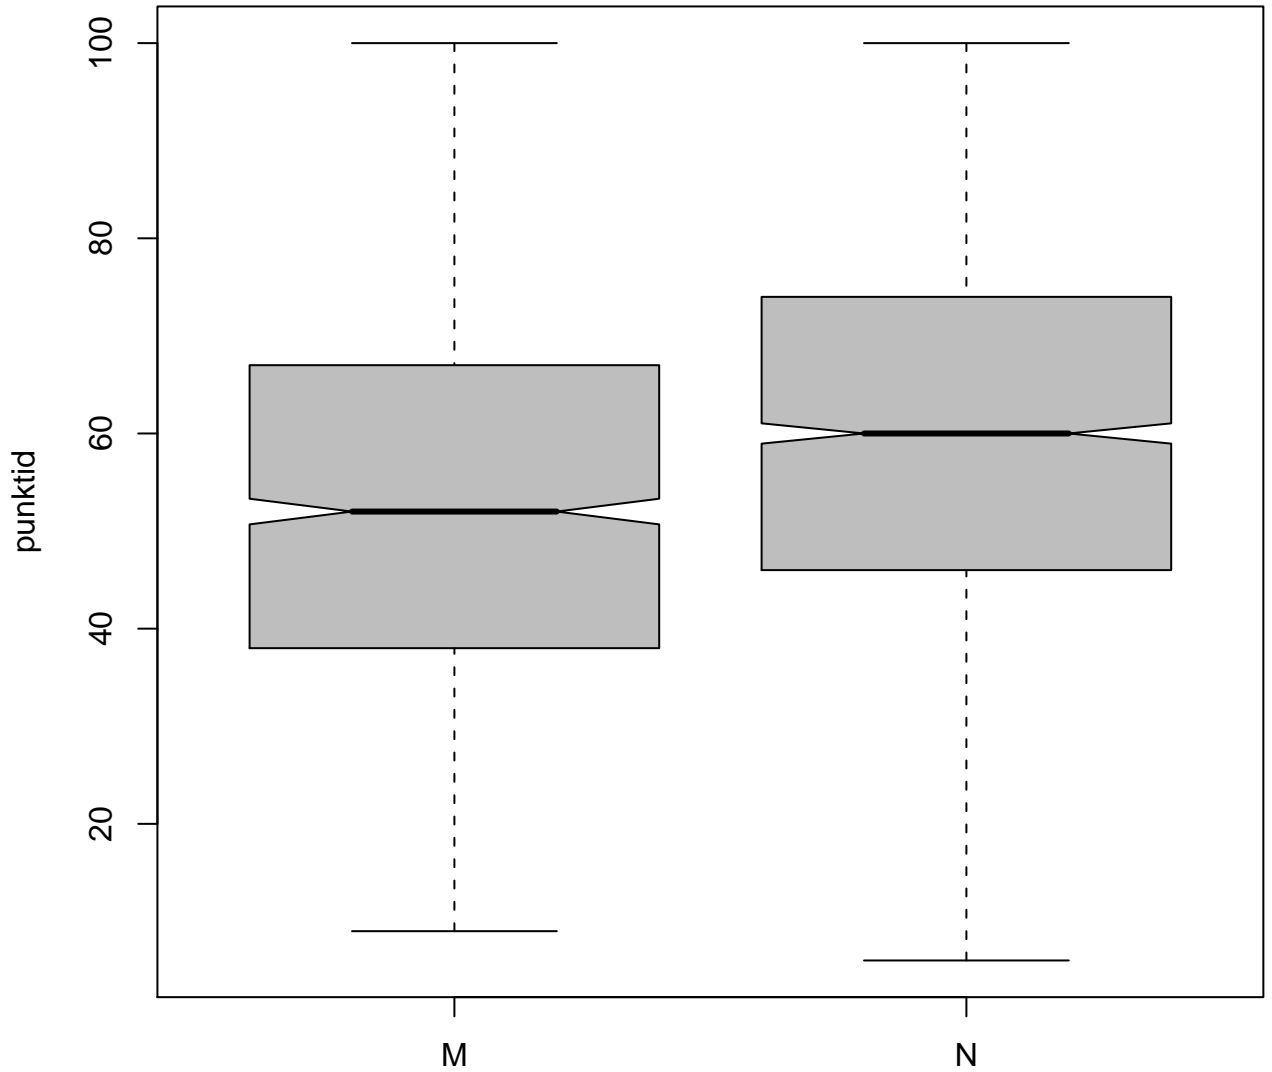

Tulemused sooti

Teemati

Tulemused sooti

Tulemuste jaotus

Valimi maht: 3023 , keskmine: 57.0 , st.hälve: 19.3

1. teema

Valimi maht: 32 , keskmine: 59.3 , st.hälve: 18.9

10. teema

Valimi maht: 150 , keskmine: 51.2 , st.hälve: 18.8

2. teema

Valimi maht: 677 , keskmine: 57.6 , st.hälve: 18.2

3. teema

Valimi maht: 529 , keskmine: 64.1 , st.hälve: 17.8

4. teema

Valimi maht: 143 , keskmine: 47.8 , st.hälve: 19.6