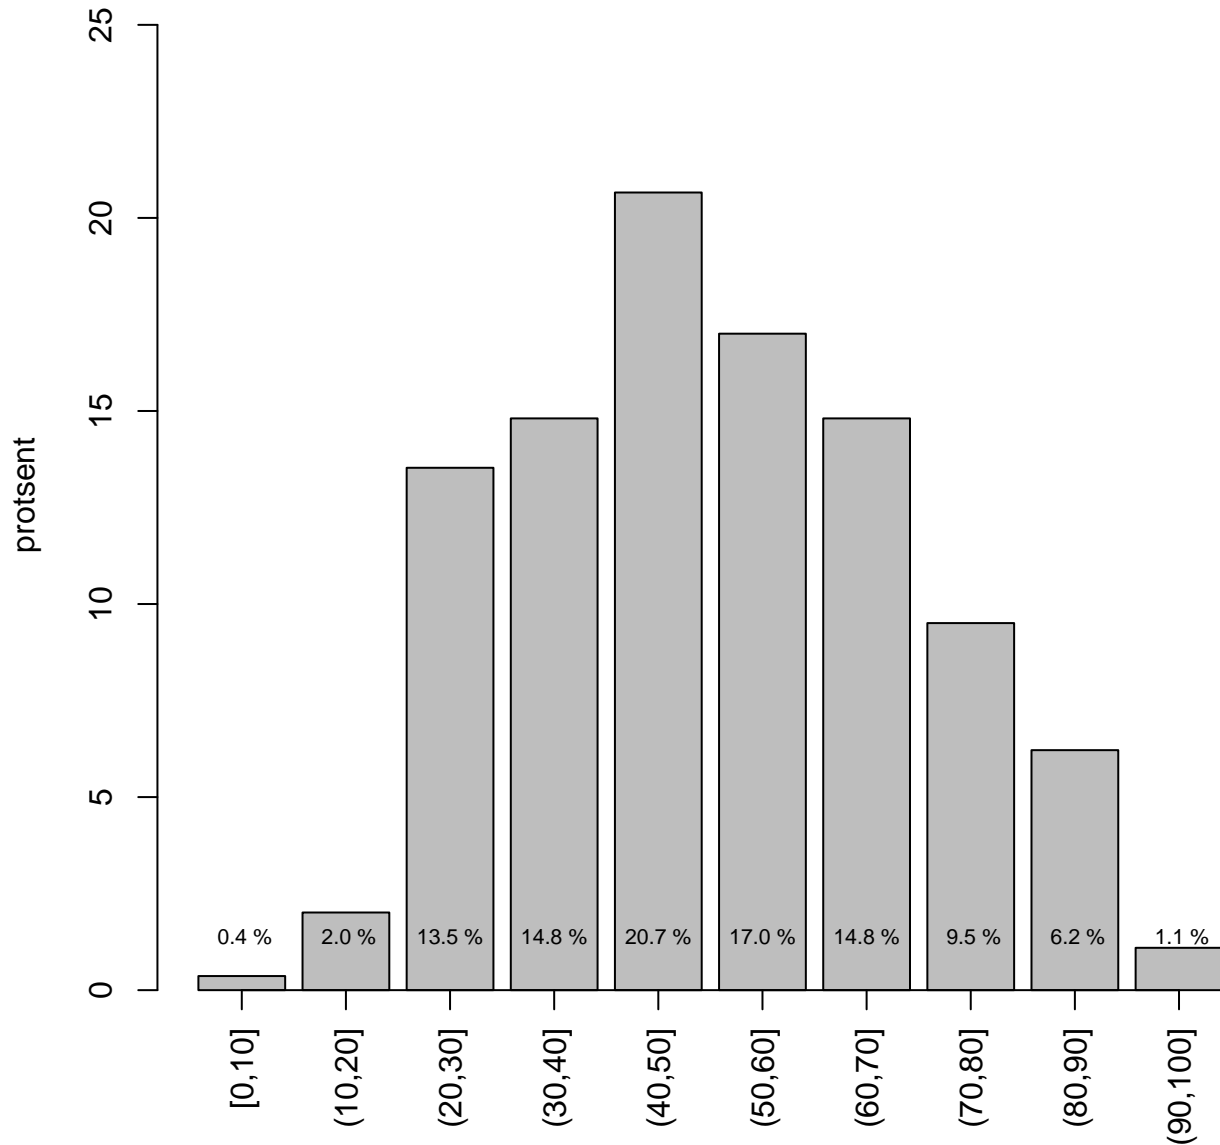

6. teema

Valimi maht: 547 , keskmine: 50.9 , st.hälve: 18.6