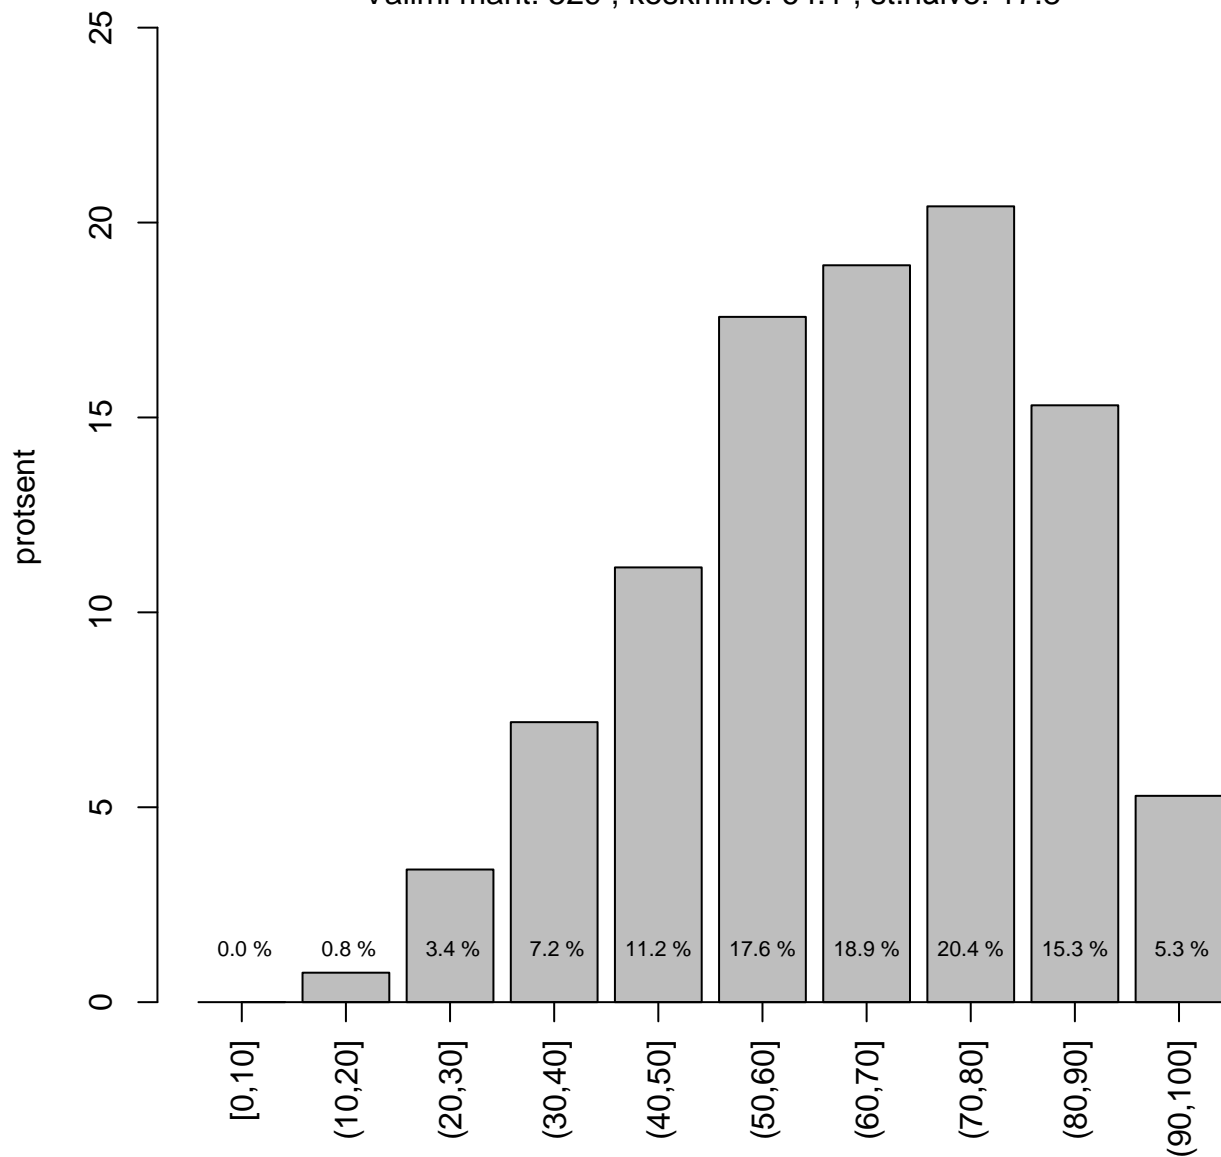

Tulemused sooti

Teemati

Tulemused sooti

Tulemuste jaotus

Valimi maht: 3023 , keskmine: 57.0 , st.hälve: 19.3

1. teema

Valimi maht: 32 , keskmine: 59.3 , st.hälve: 18.9

10. teema

Valimi maht: 150 , keskmine: 51.2 , st.hälve: 18.8

2. teema

Valimi maht: 677 , keskmine: 57.6 , st.hälve: 18.2

3. teema

Valimi maht: 529 , keskmine: 64.1 , st.hälve: 17.8

4. teema

Valimi maht: 143 , keskmine: 47.8 , st.hälve: 19.6