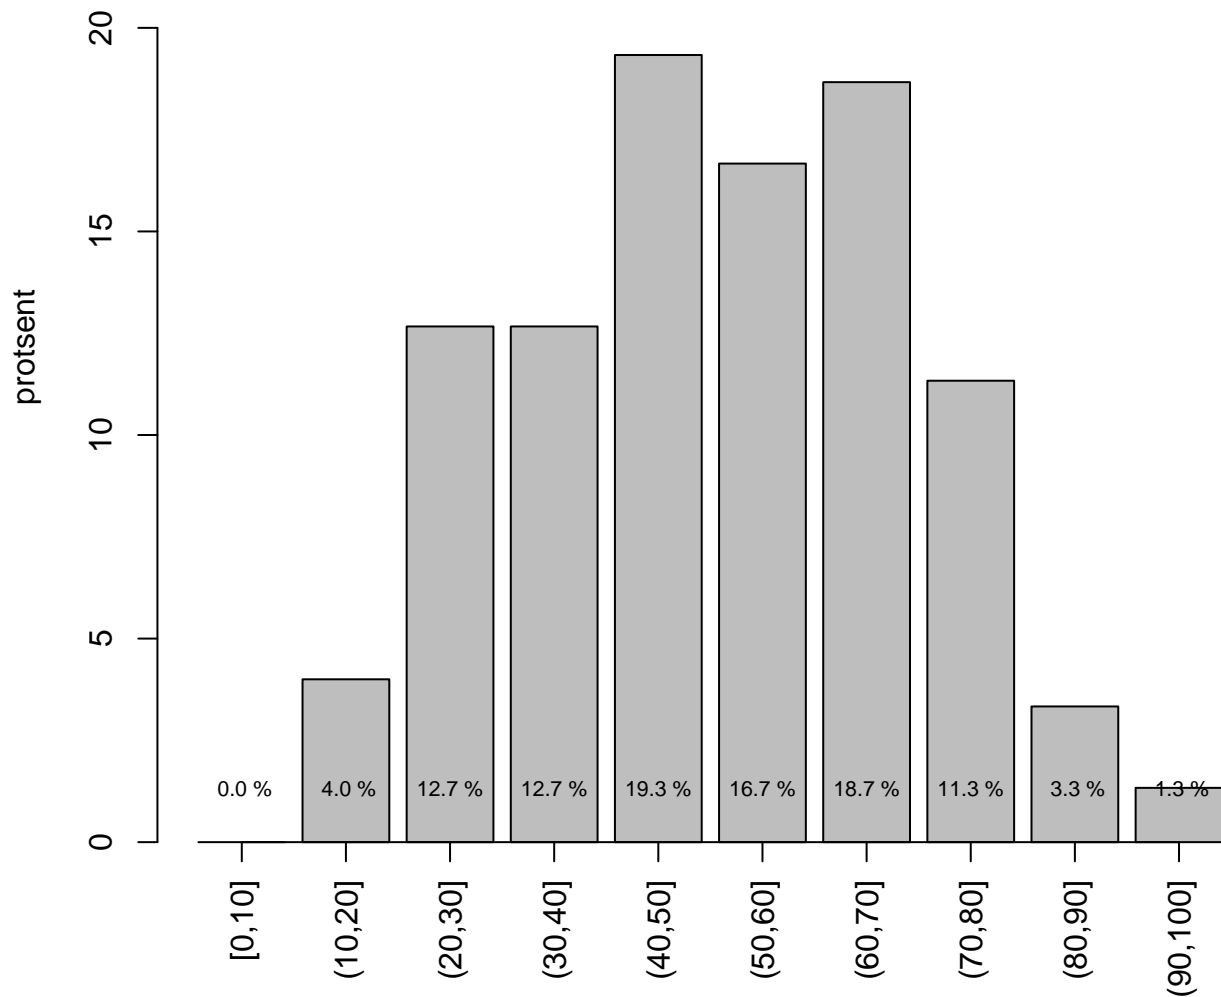

Tulemused sooti

Teemati

Tulemused sooti

Tulemuste jaotus

Valimi maht: 3023 , keskmine: 57.0 , st.hälve: 19.3

1. teema

Valimi maht: 32 , keskmine: 59.3 , st.hälve: 18.9

10. teema

Valimi maht: 150 , keskmine: 51.2 , st.hälve: 18.8

2. teema

Valimi maht: 677 , keskmine: 57.6 , st.hälve: 18.2

3. teema

Valimi maht: 529 , keskmine: 64.1 , st.hälve: 17.8

4. teema

Valimi maht: 143 , keskmine: 47.8 , st.hälve: 19.6