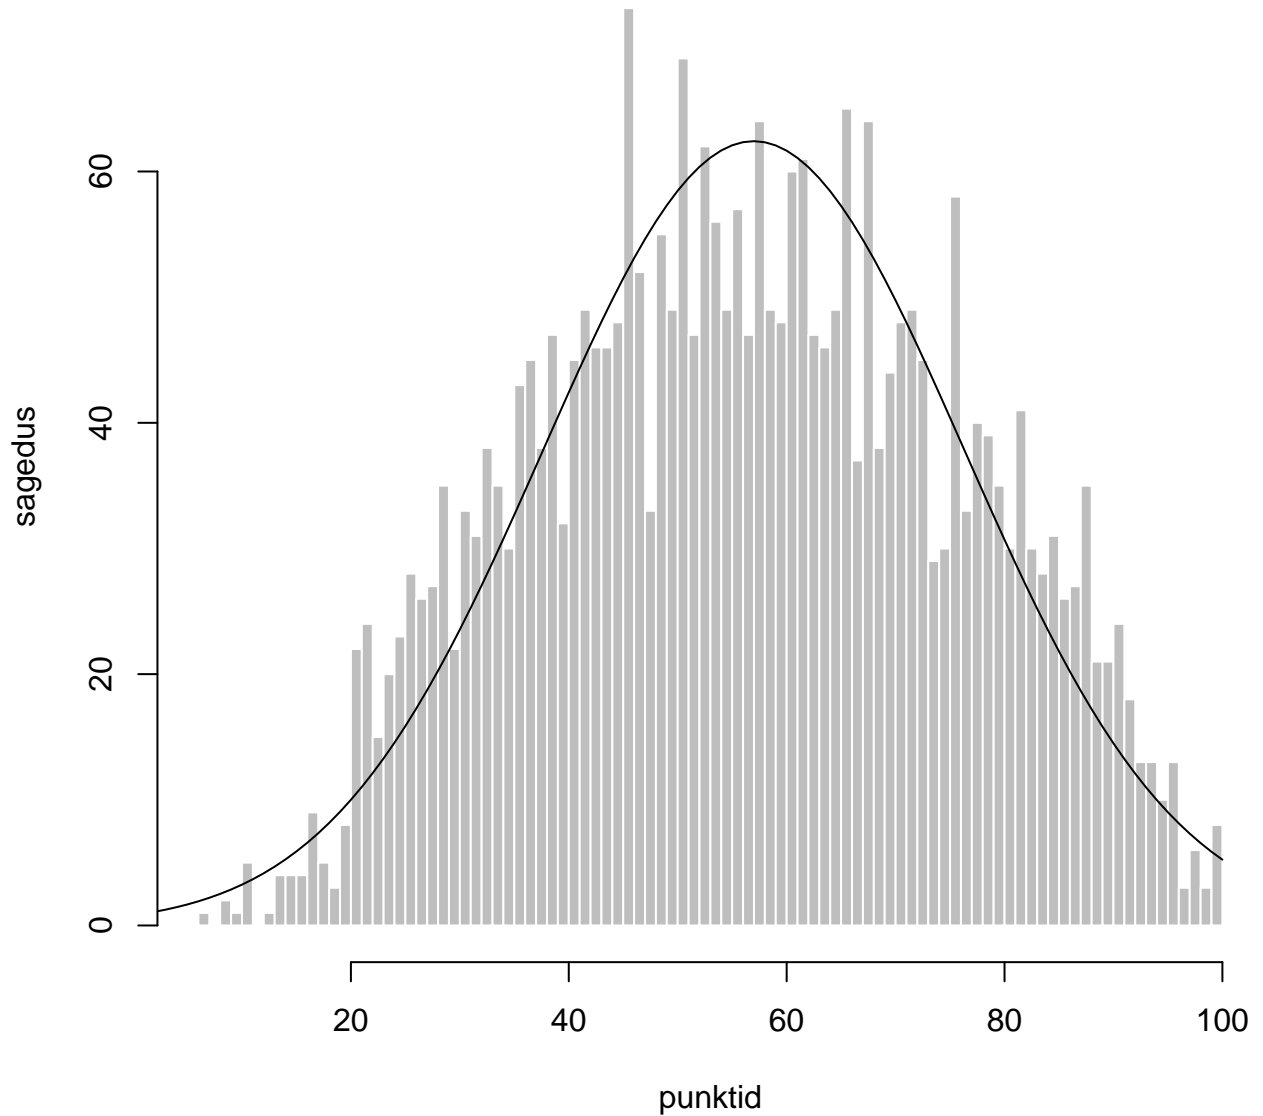

Tulemused sooti

Teemati

Tulemused sooti

Tulemuste jaotus

Valimi maht: 3023 , keskmine: 57.0 , st.hälve: 19.3

1. teema

Valimi maht: 32 , keskmine: 59.3 , st.hälve: 18.9

10. teema

Valimi maht: 150 , keskmine: 51.2 , st.hälve: 18.8

2. teema

Valimi maht: 677 , keskmine: 57.6 , st.hälve: 18.2

3. teema

Valimi maht: 529 , keskmine: 64.1 , st.hälve: 17.8

4. teema

Valimi maht: 143 , keskmine: 47.8 , st.hälve: 19.6