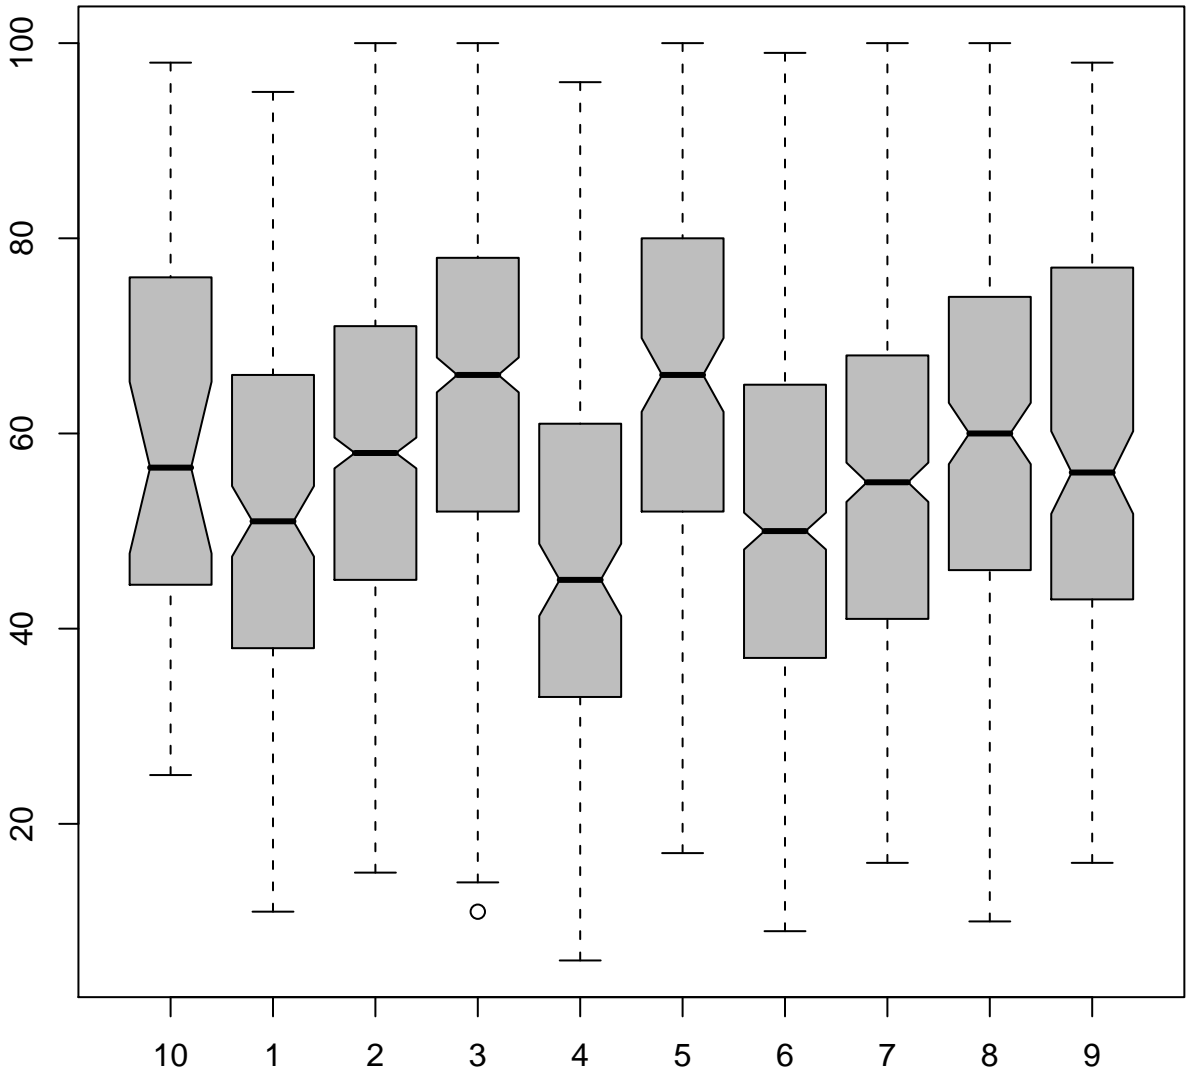

Tulemused sooti

Teemati

Tulemused sooti

Tulemuste jaotus

Valimi maht: 3023 , keskmine: 57.0 , st.hälve: 19.3

1. teema

Valimi maht: 32 , keskmine: 59.3 , st.hälve: 18.9

10. teema

Valimi maht: 150 , keskmine: 51.2 , st.hälve: 18.8

2. teema

Valimi maht: 677 , keskmine: 57.6 , st.hälve: 18.2

3. teema

Valimi maht: 529 , keskmine: 64.1 , st.hälve: 17.8

4. teema

Valimi maht: 143 , keskmine: 47.8 , st.hälve: 19.6

5. teema

Valimi maht: 137 , keskmine: 64.8 , st.hälve: 18.7

6. teema

Valimi maht: 547 , keskmine: 50.9 , st.hälve: 18.6

7. teema

Valimi maht: 449 , keskmine: 55.2 , st.hälve: 19.1

8. teema

Valimi maht: 198 , keskmine: 60.3 , st.hälve: 19.1