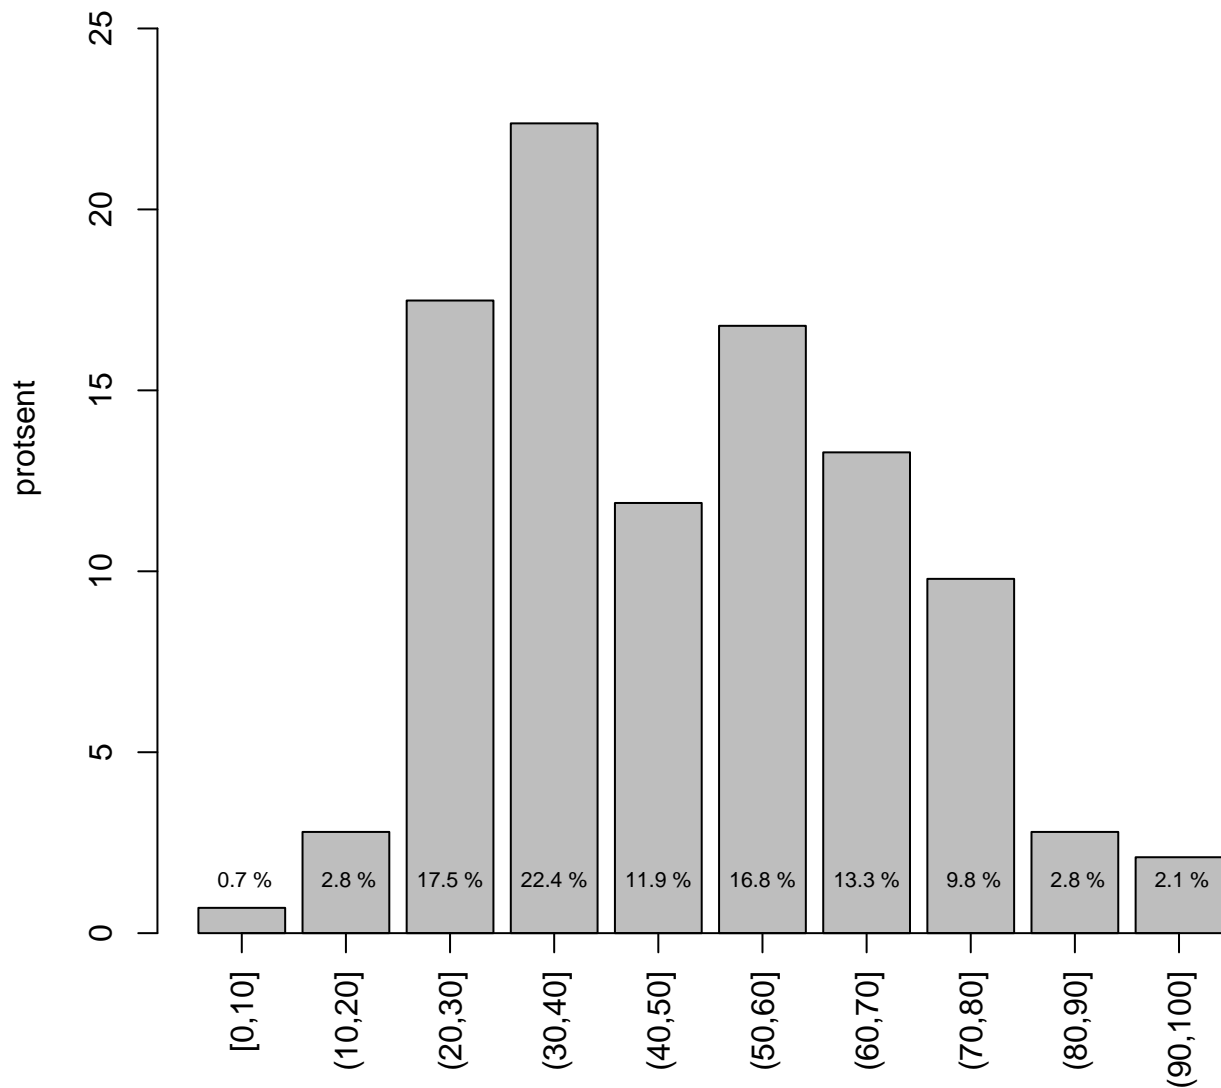

Tulemused sooti

Teemati

Tulemused sooti

Tulemuste jaotus

Valimi maht: 3023 , keskmine: 57.0 , st.hälve: 19.3

1. teema

Valimi maht: 32 , keskmine: 59.3 , st.hälve: 18.9

10. teema

Valimi maht: 150 , keskmine: 51.2 , st.hälve: 18.8

2. teema

Valimi maht: 677 , keskmine: 57.6 , st.hälve: 18.2

3. teema

Valimi maht: 529 , keskmine: 64.1 , st.hälve: 17.8

4. teema

Valimi maht: 143 , keskmine: 47.8 , st.hälve: 19.6