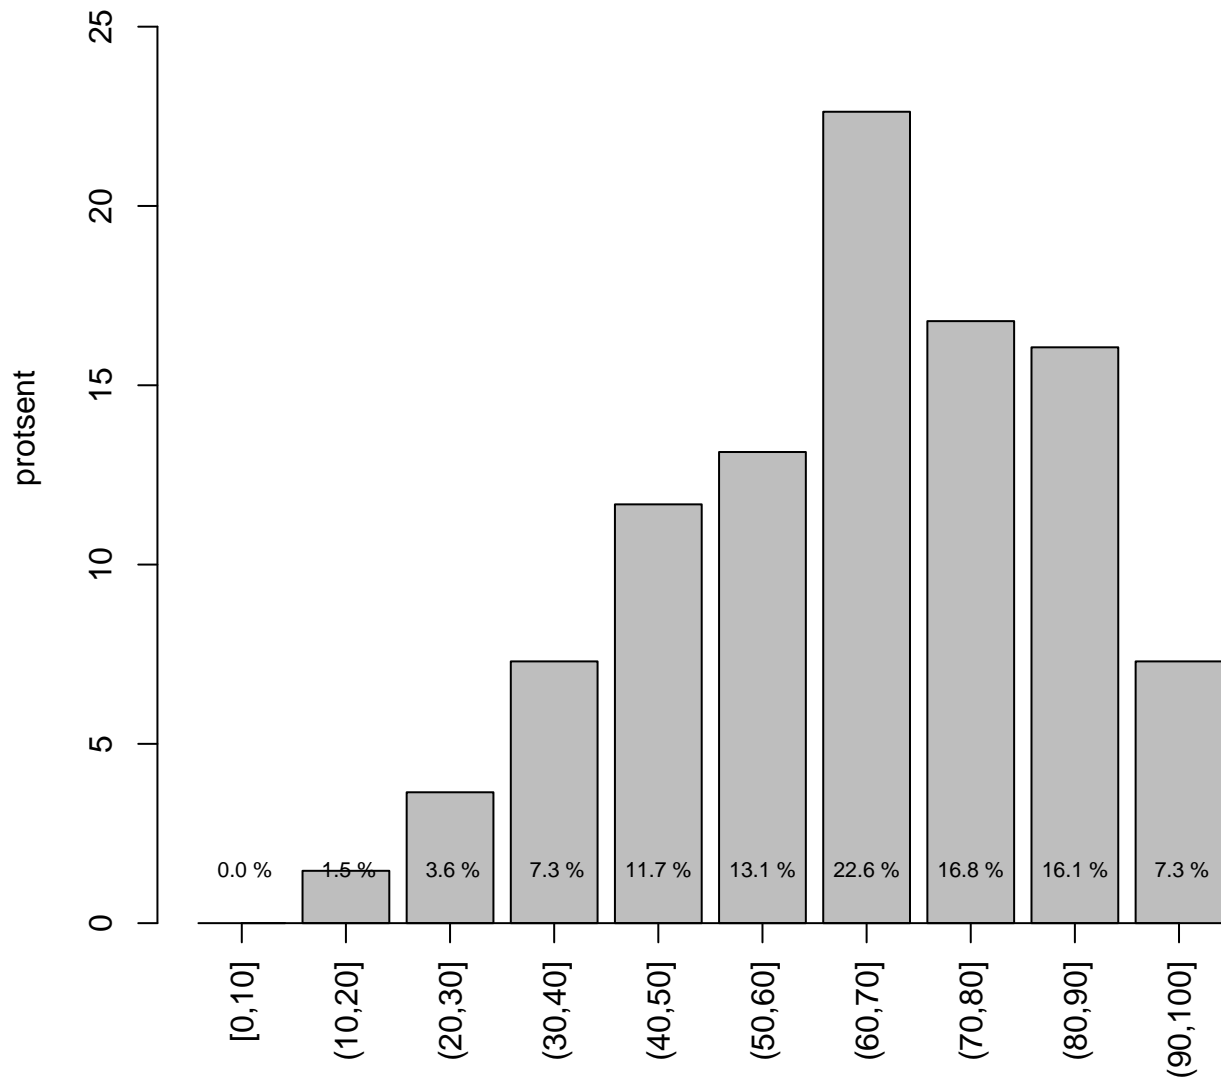

5. teema

Valimi maht: 137 , keskmine: 64.8 , st.hälve: 18.7