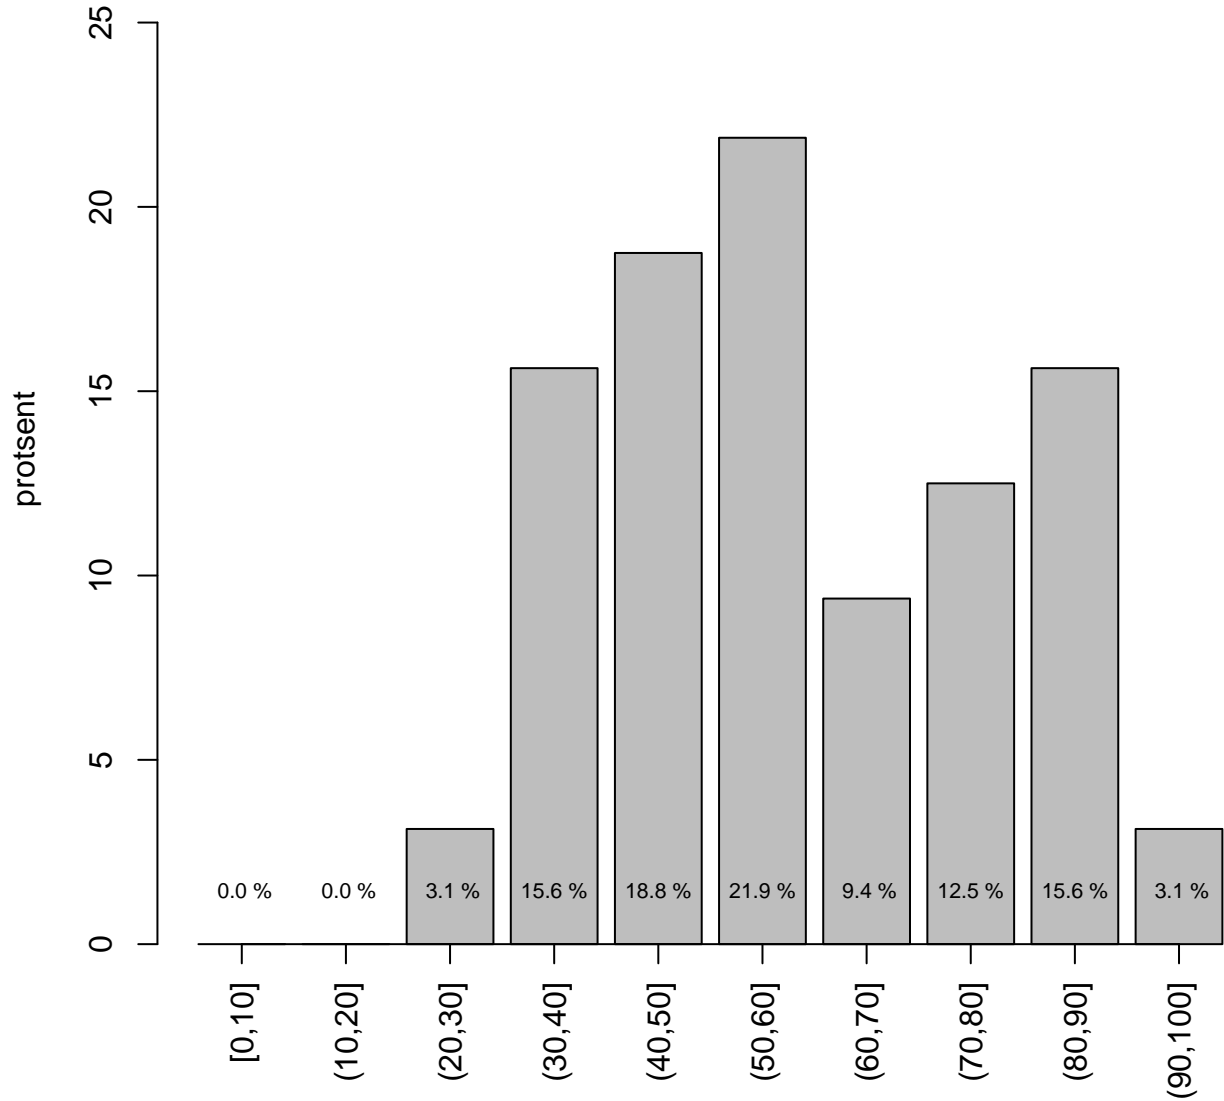

Tulemused sooti

Teemati

Tulemused sooti

Tulemuste jaotus

Valimi maht: 3023 , keskmine: 57.0 , st.hälve: 19.3

1. teema

Valimi maht: 32 , keskmine: 59.3 , st.hälve: 18.9

10. teema

Valimi maht: 150 , keskmine: 51.2 , st.hälve: 18.8

2. teema

Valimi maht: 677 , keskmine: 57.6 , st.hälve: 18.2

3. teema

Valimi maht: 529 , keskmine: 64.1 , st.hälve: 17.8

4. teema

Valimi maht: 143 , keskmine: 47.8 , st.hälve: 19.6