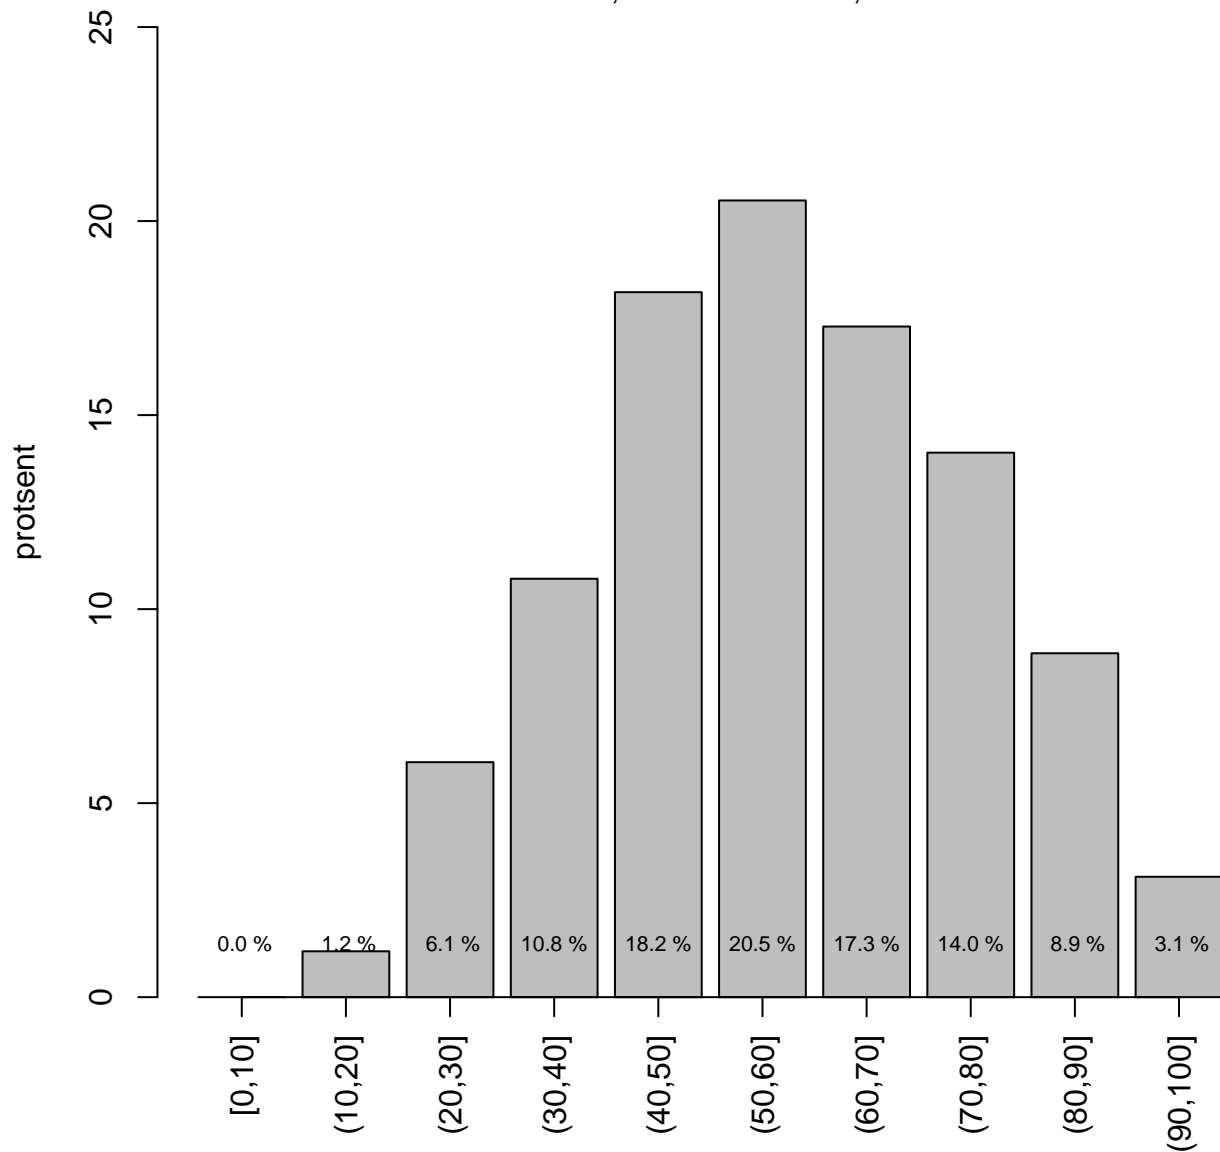

Tulemused sooti

Teemati

Tulemused sooti

Tulemuste jaotus

Valimi maht: 3023 , keskmine: 57.0 , st.hälve: 19.3

1. teema

Valimi maht: 32 , keskmine: 59.3 , st.hälve: 18.9

10. teema

Valimi maht: 150 , keskmine: 51.2 , st.hälve: 18.8

2. teema

Valimi maht: 677 , keskmine: 57.6 , st.hälve: 18.2

3. teema

Valimi maht: 529 , keskmine: 64.1 , st.hälve: 17.8

4. teema

Valimi maht: 143 , keskmine: 47.8 , st.hälve: 19.6