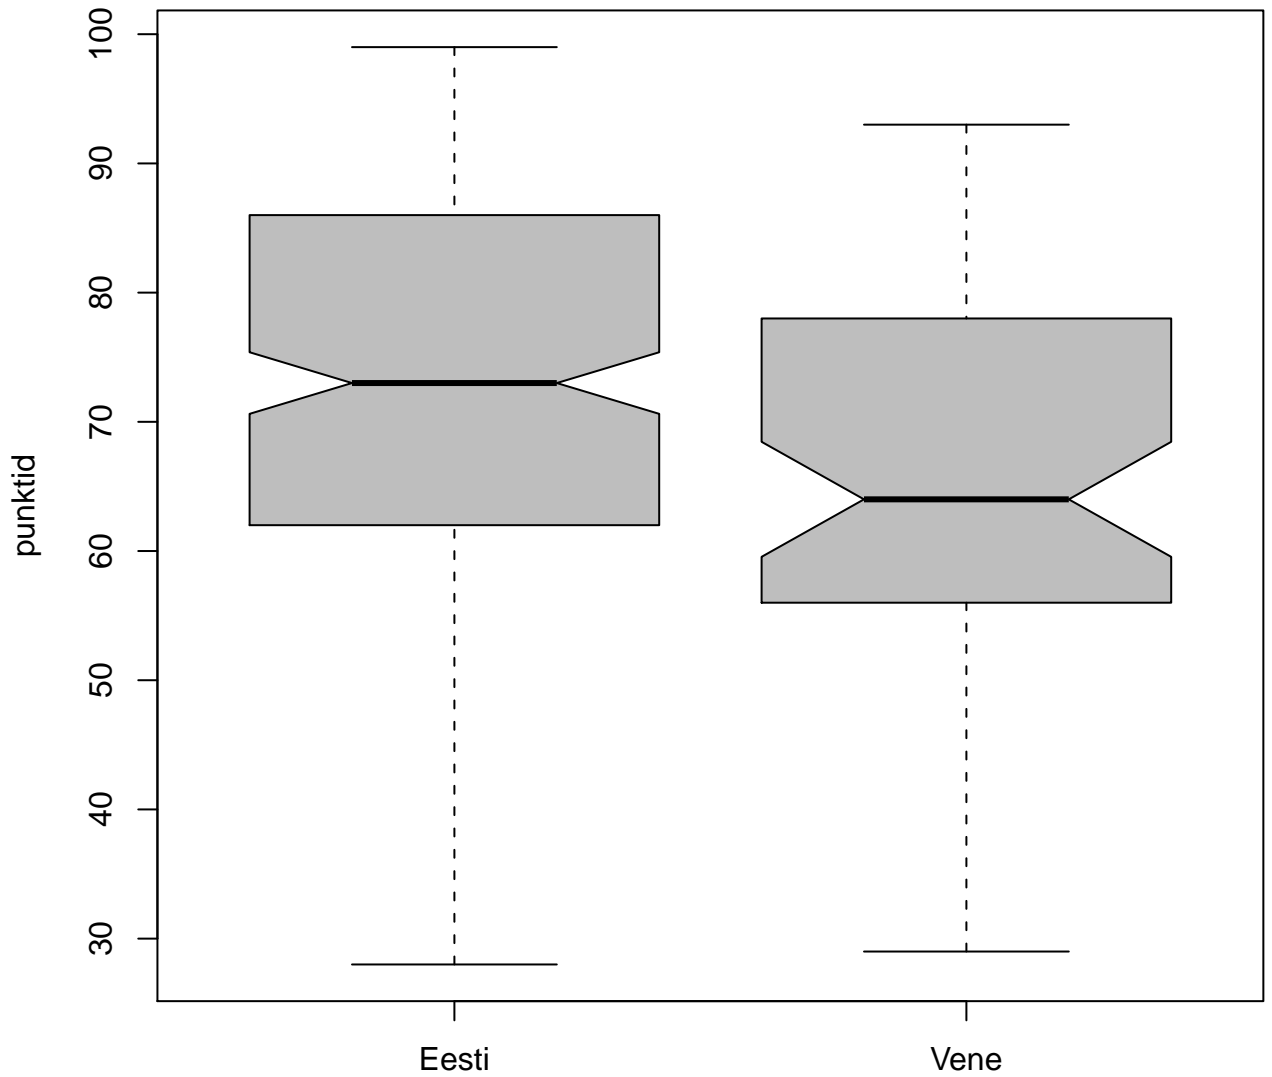

Tulemused sooti

Tulemused õppekeeleti

Tulemused sooti

Tulemuste jaotus

Valimi maht: 314 , keskmine: 71.2 , st.hälve: 15.5

Tulemuste jaotus. Õppekeel-eesti

Valimi maht: 253 , keskmine: 72.7 , st.hälve: 14.6

Tulemuste jaotus. Õppekeel-vene