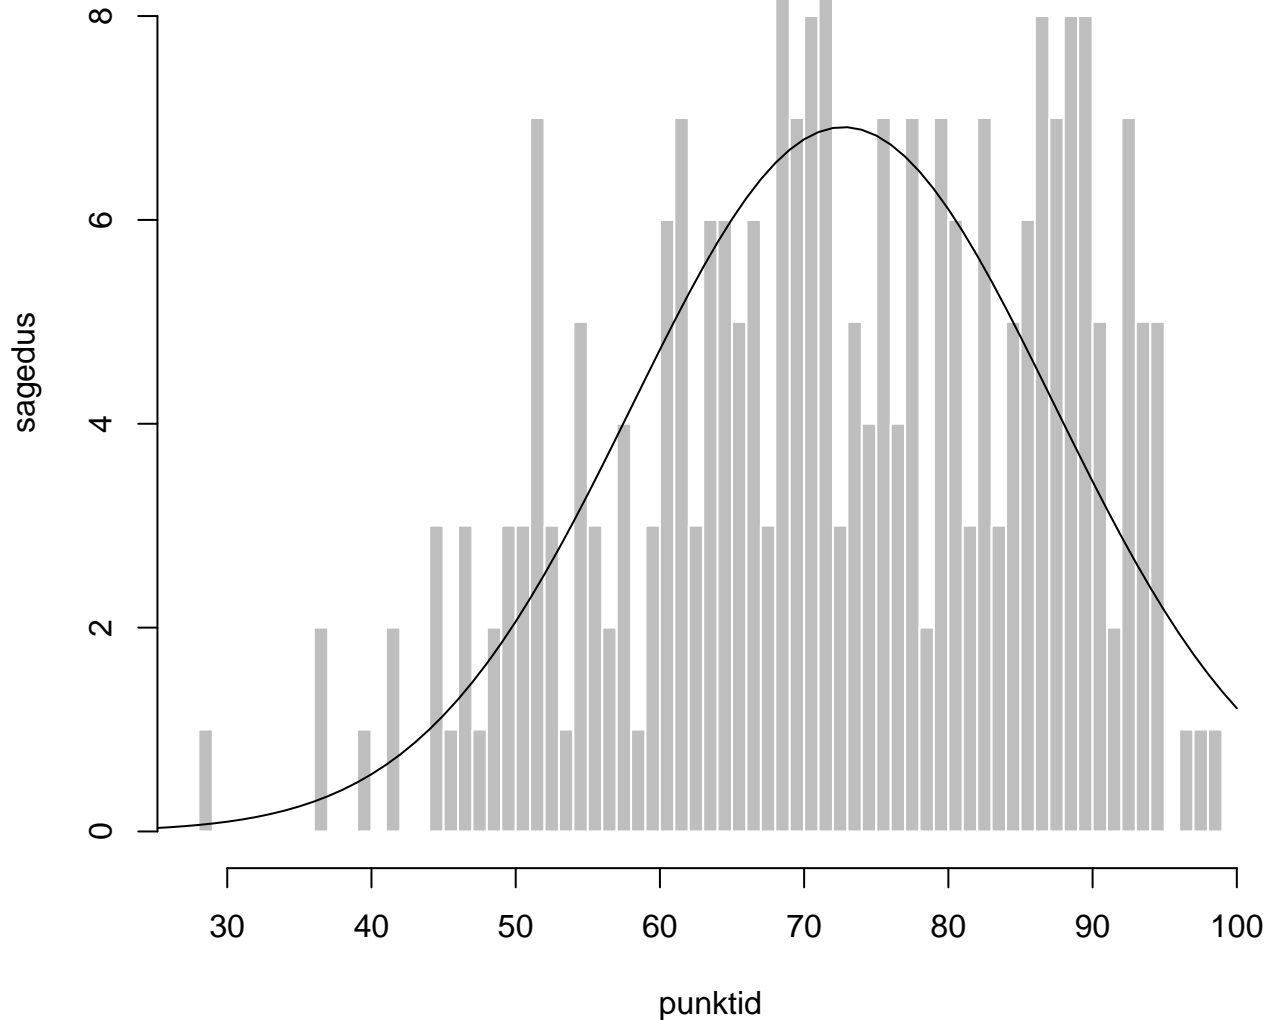

Tulemused sooti

Tulemused õppekeeleti

Tulemused sooti

Tulemuste jaotus

Valimi maht: 314 , keskmine: 71.2 , st.hälve: 15.5

Tulemuste jaotus. Õppekeel-eesti

Valimi maht: 253 , keskmine: 72.7 , st.hälve: 14.6

Tulemuste jaotus. Õppekeel-vene