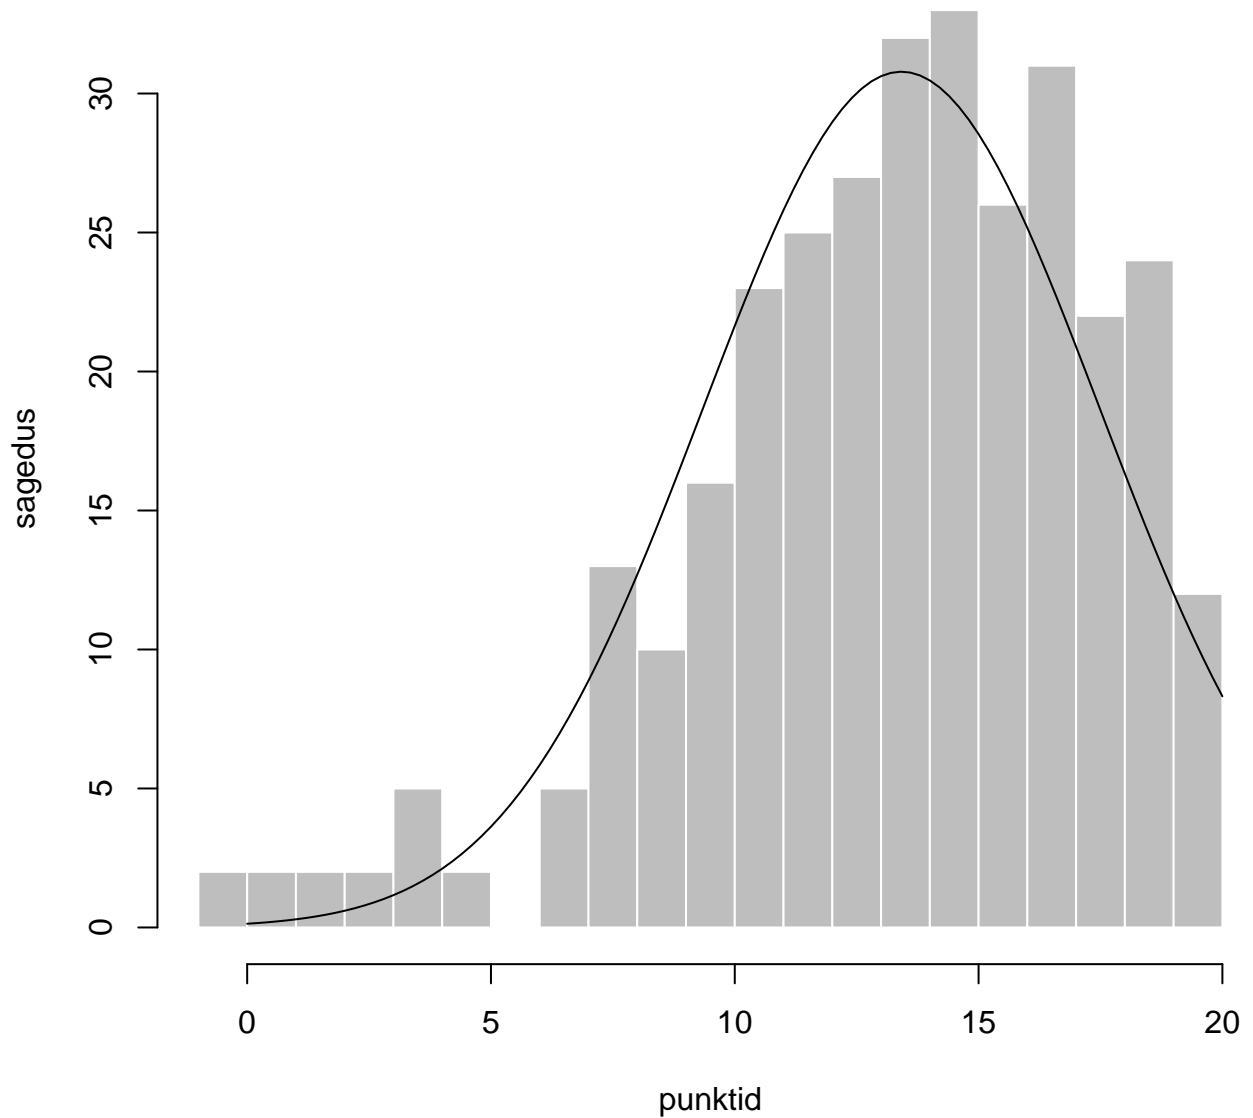

Tulemuste jaotus – I OSA

Valimi maht: 314 , keskmine: 13.4 , st.hälve: 4.1