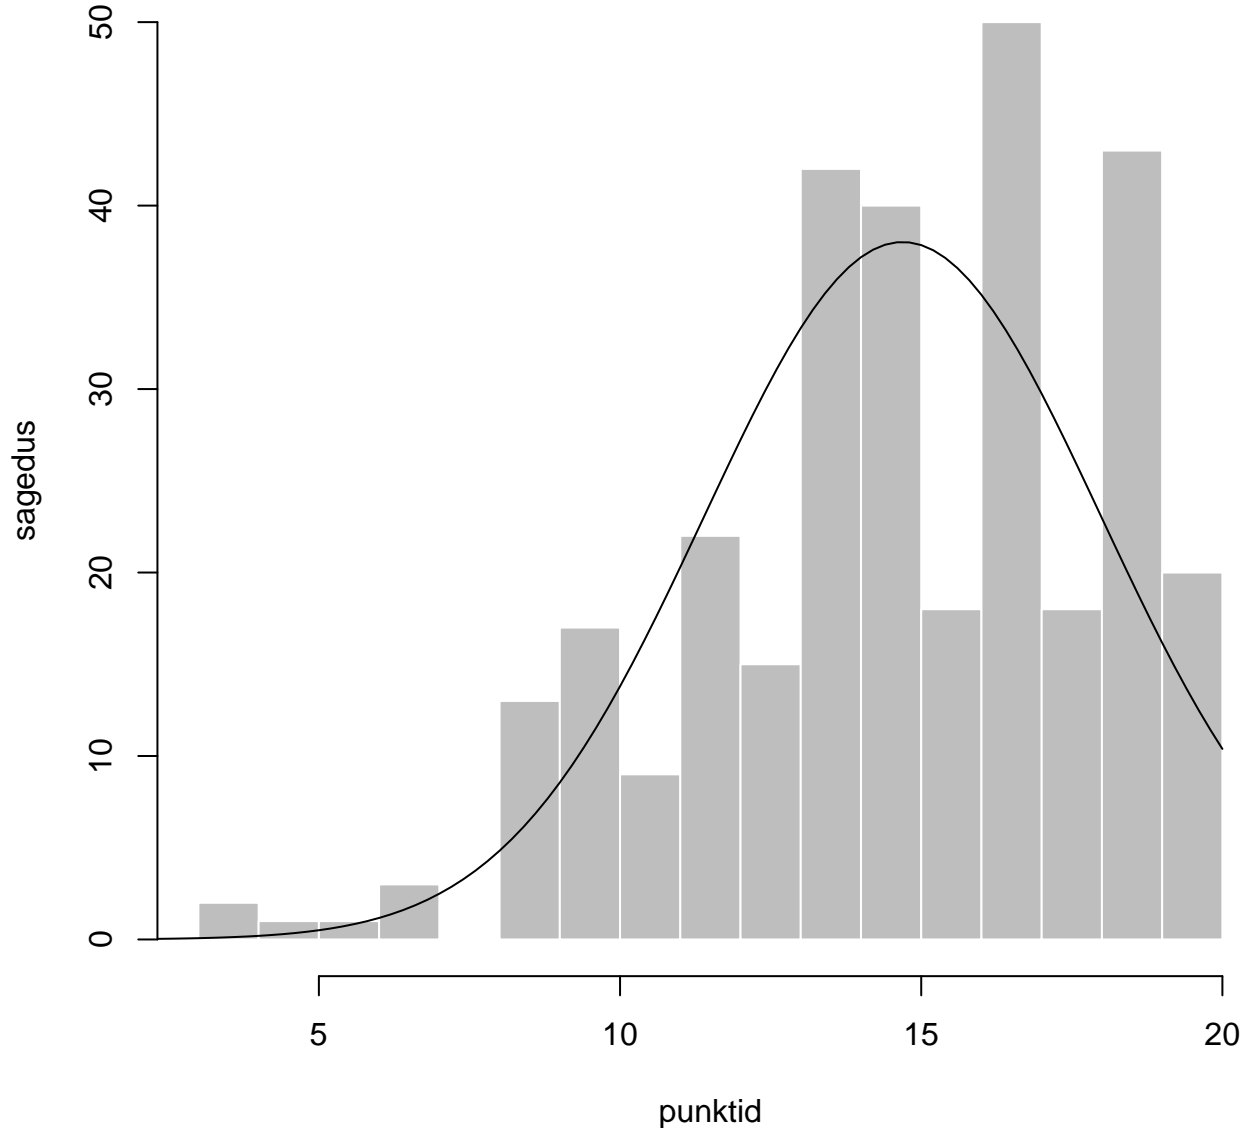

Tulemuste jaotus – III OSA

Valimi maht: 314 , keskmine: 14.7 , st.hälve: 3.3