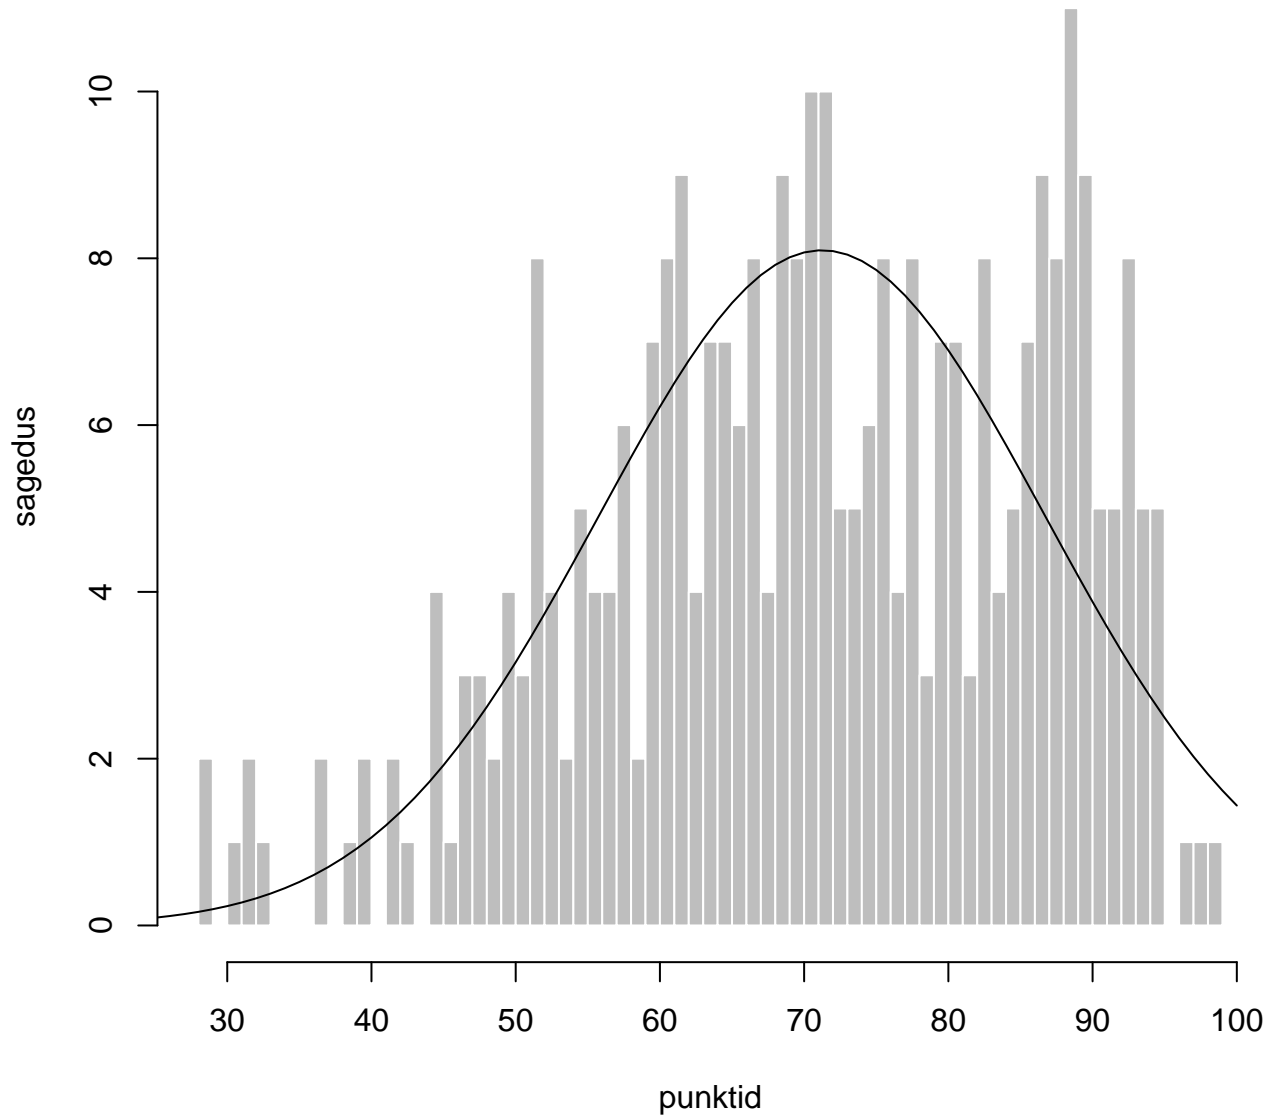

Tulemused sooti

Tulemused õppekeeleti

Tulemused sooti

Tulemuste jaotus

Valimi maht: 314 , keskmine: 71.2 , st.hälve: 15.5

Tulemuste jaotus. Õppekeel-eesti

Valimi maht: 253 , keskmine: 72.7 , st.hälve: 14.6

Tulemuste jaotus. Õppekeel-vene