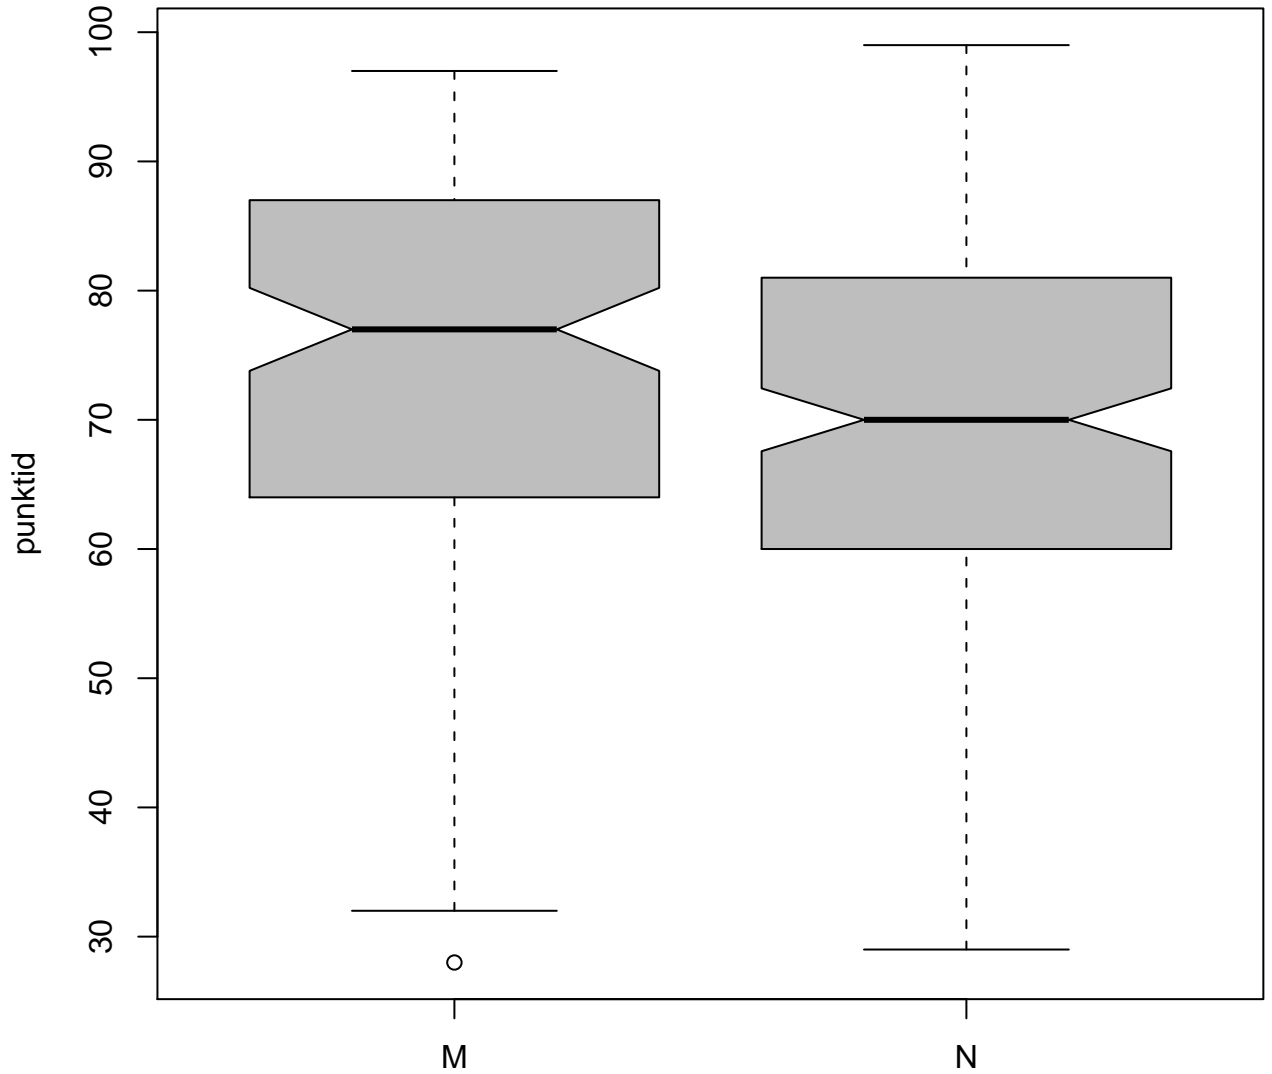

Tulemused sooti

Tulemused õppekeeleti

Tulemused sooti

Tulemuste jaotus

Valimi maht: 314 , keskmine: 71.2 , st.hälve: 15.5

Tulemuste jaotus. Õppekeel-eesti

Valimi maht: 253 , keskmine: 72.7 , st.hälve: 14.6

Tulemuste jaotus. Õppekeel-vene

Valimi maht: 61 , keskmine: 65.0 , st.hälve: 17.5

Tulemuste jaotus – I OSA

Valimi maht: 314 , keskmine: 13.4 , st.hälve: 4.1

Tulemuste jaotus – II OSA

Valimi maht: 314 , keskmine: 13.5 , st.hälve: 3.8

Tulemuste jaotus – III OSA