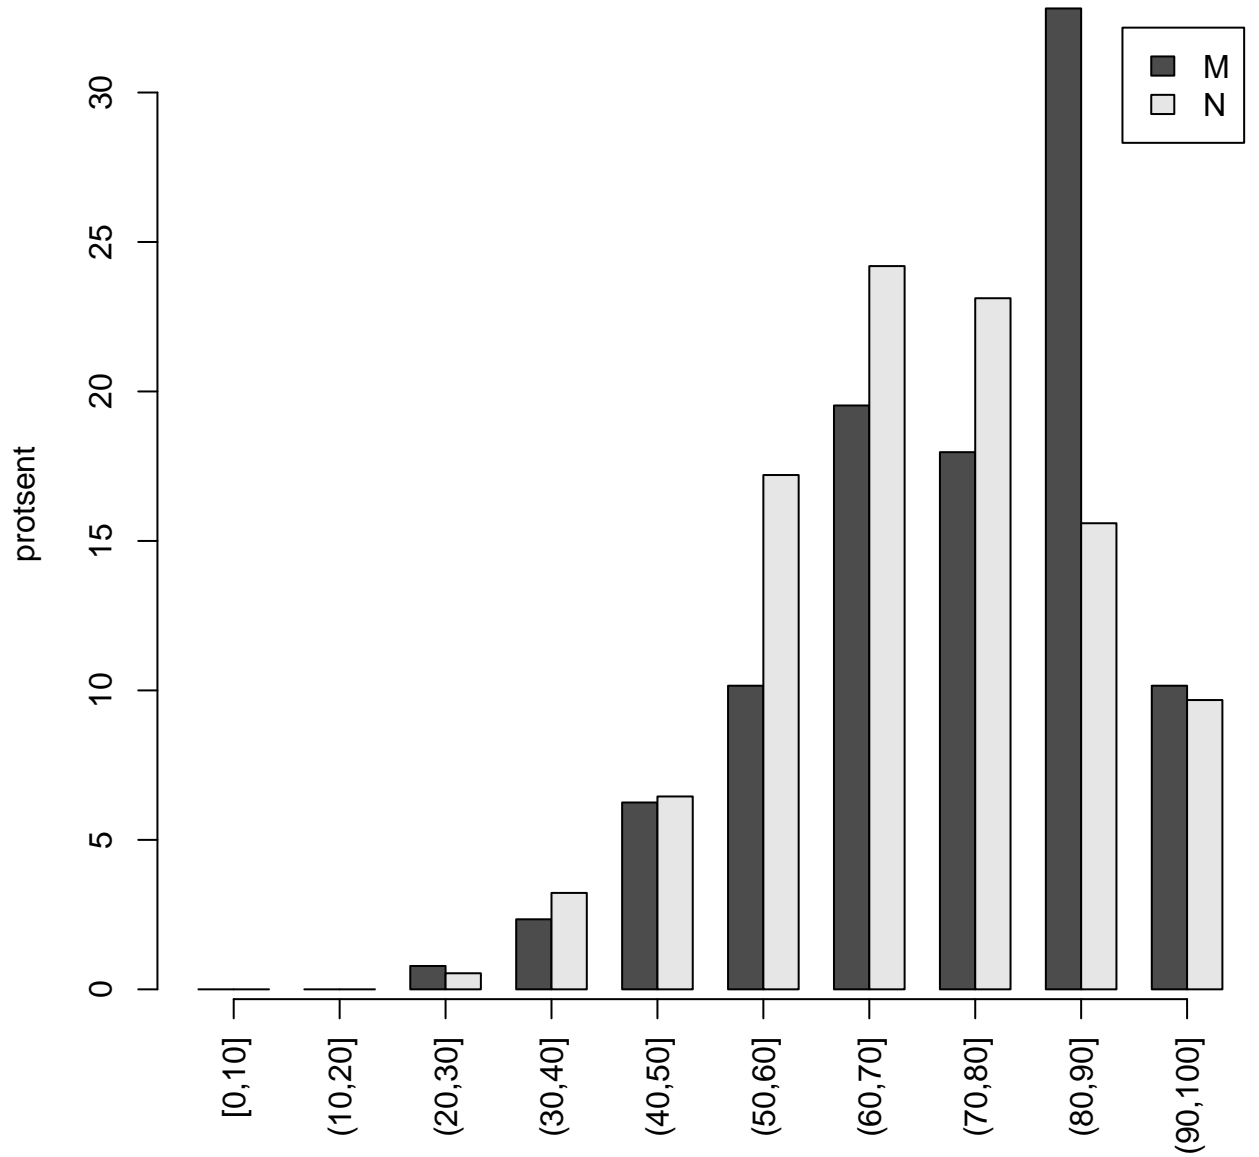

Tulemused sooti

Tulemused õppekeeleti

Tulemused sooti

Tulemuste jaotus

Valimi maht: 314 , keskmine: 71.2 , st.hälve: 15.5

Tulemuste jaotus. Õppekeel-eesti

Valimi maht: 253 , keskmine: 72.7 , st.hälve: 14.6

Tulemuste jaotus. Õppekeel-vene

Valimi maht: 61 , keskmine: 65.0 , st.hälve: 17.5

Tulemuste jaotus – I OSA

Valimi maht: 314 , keskmine: 13.4 , st.hälve: 4.1

Tulemuste jaotus – II OSA

Valimi maht: 314 , keskmine: 13.5 , st.hälve: 3.8

Tulemuste jaotus – III OSA