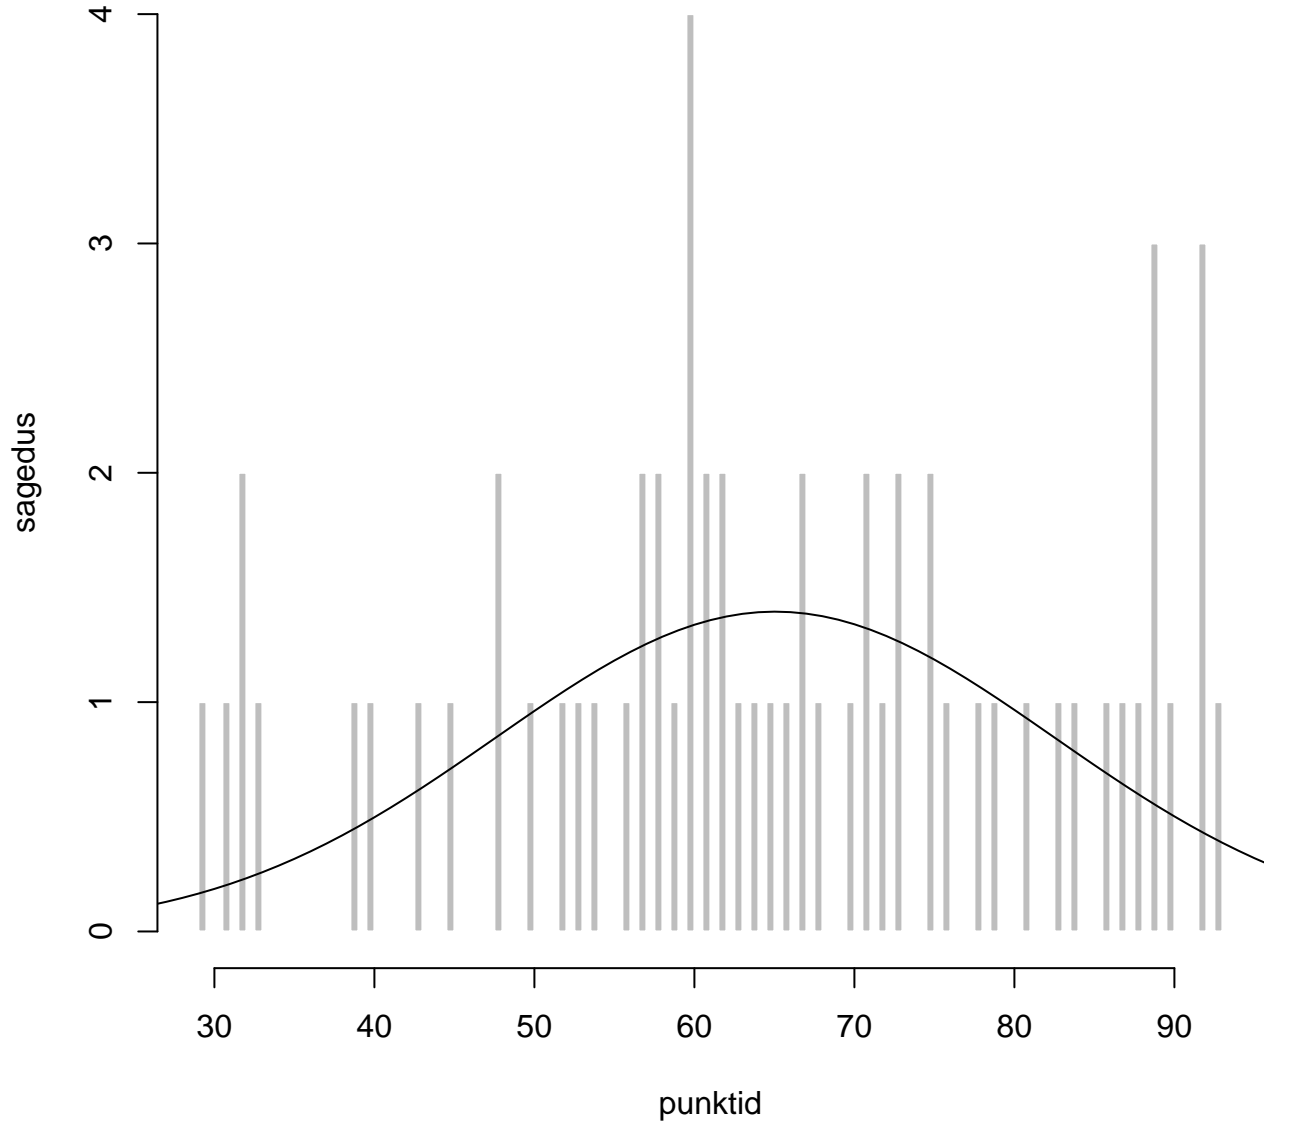

Tulemused sooti

Tulemused õppekeeleti

Tulemused sooti

Tulemuste jaotus

Valimi maht: 314 , keskmine: 71.2 , st.hälve: 15.5

Tulemuste jaotus. Õppekeel-eesti

Valimi maht: 253 , keskmine: 72.7 , st.hälve: 14.6

Tulemuste jaotus. Õppekeel-vene

Valimi maht: 61 , keskmine: 65.0 , st.hälve: 17.5

Tulemuste jaotus – I OSA

Valimi maht: 314 , keskmine: 13.4 , st.hälve: 4.1

Tulemuste jaotus – II OSA

Valimi maht: 314 , keskmine: 13.5 , st.hälve: 3.8

Tulemuste jaotus – III OSA