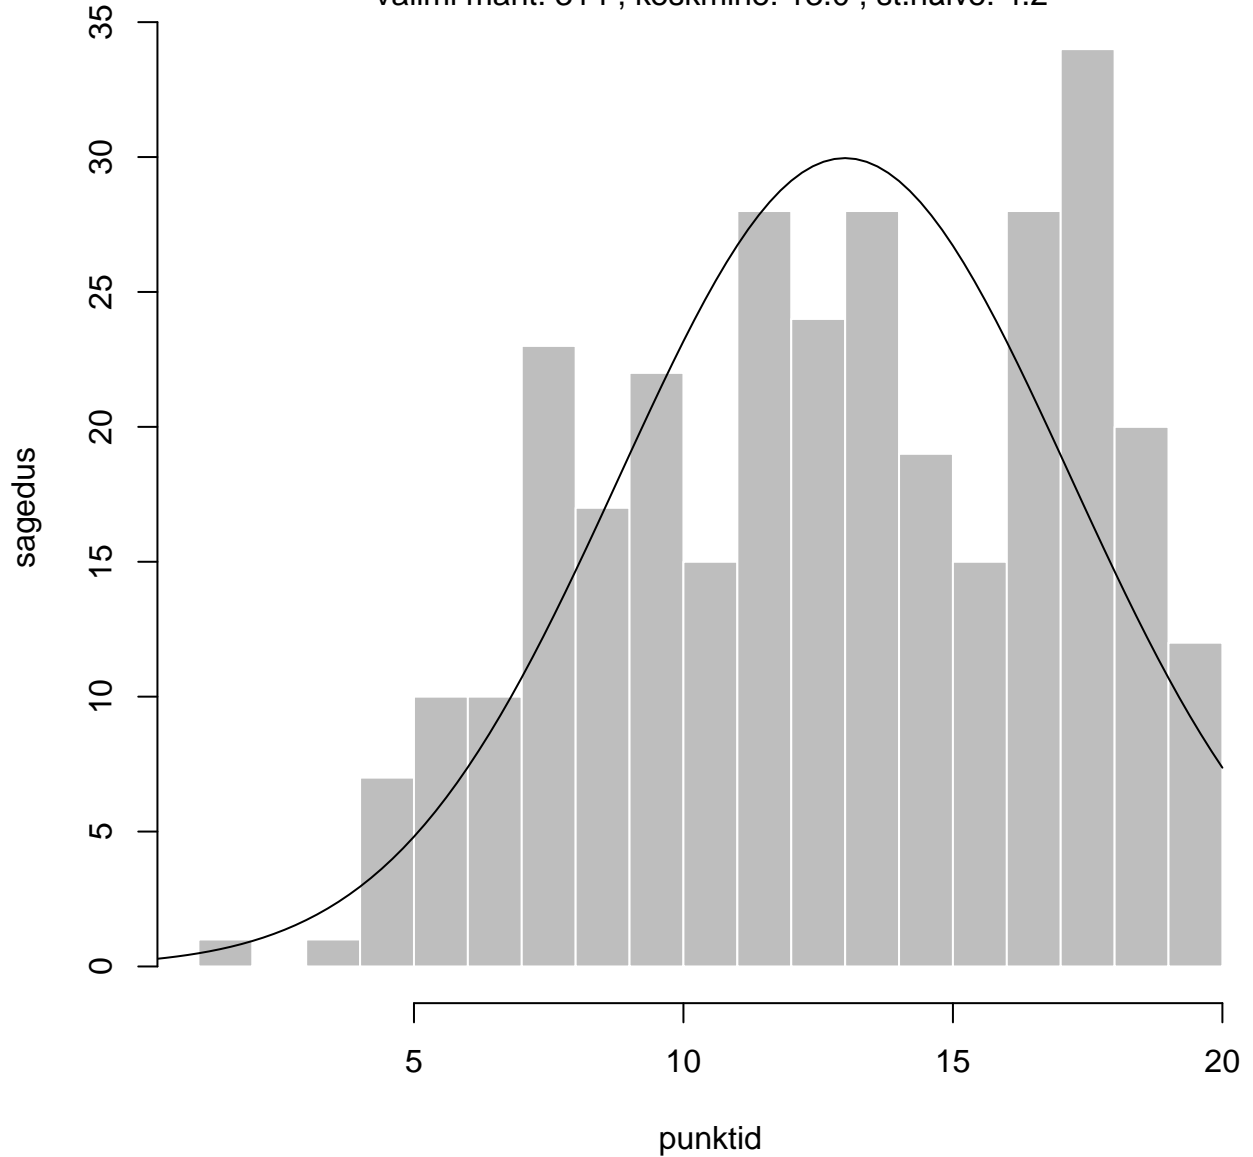

Tulemuste jaotus – IV OSA

Valimi maht: 314 , keskmine: 13.0 , st.hälve: 4.2