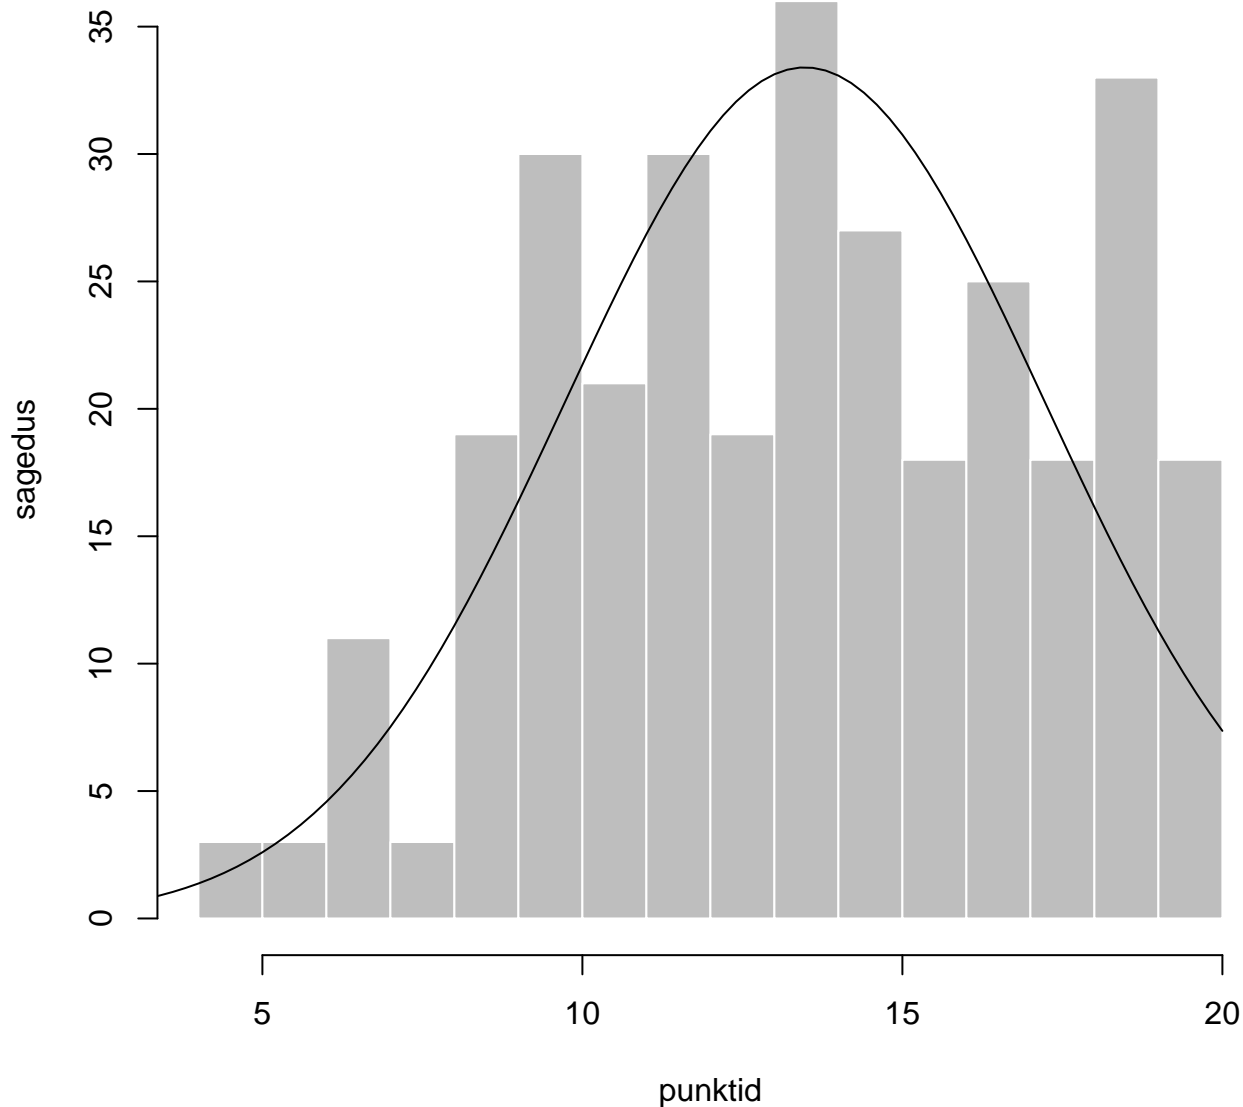

Tulemuste jaotus – II OSA

Valimi maht: 314 , keskmine: 13.5 , st.hälve: 3.8