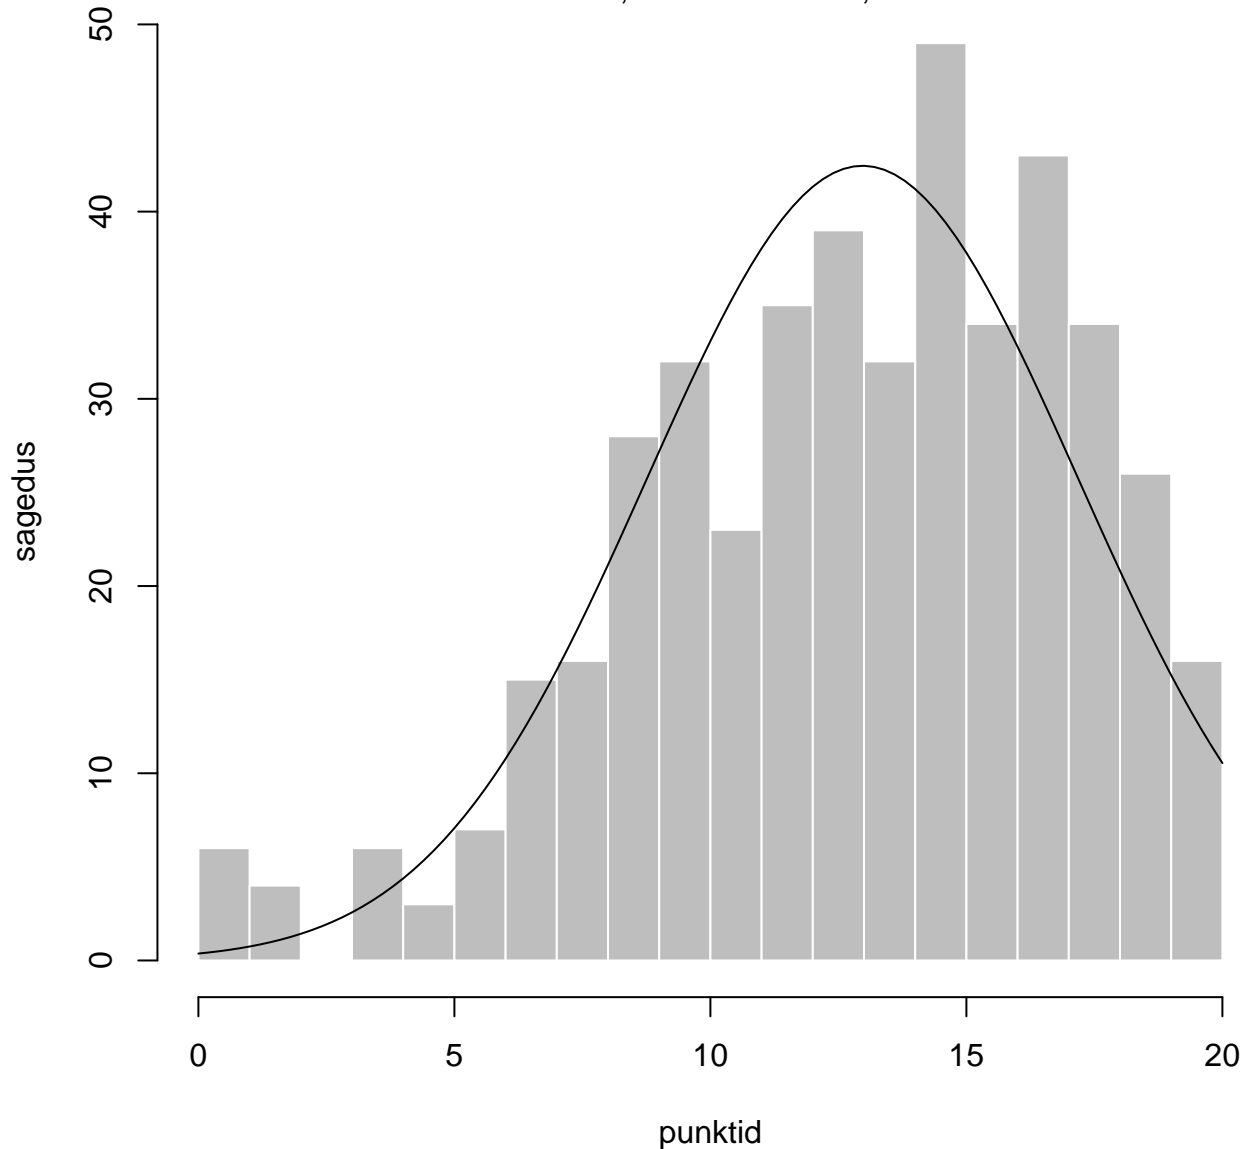

Tulemuste jaotus – I OSA

Valimi maht: 448 , keskmine: 13.0 , st.hälve: 4.2