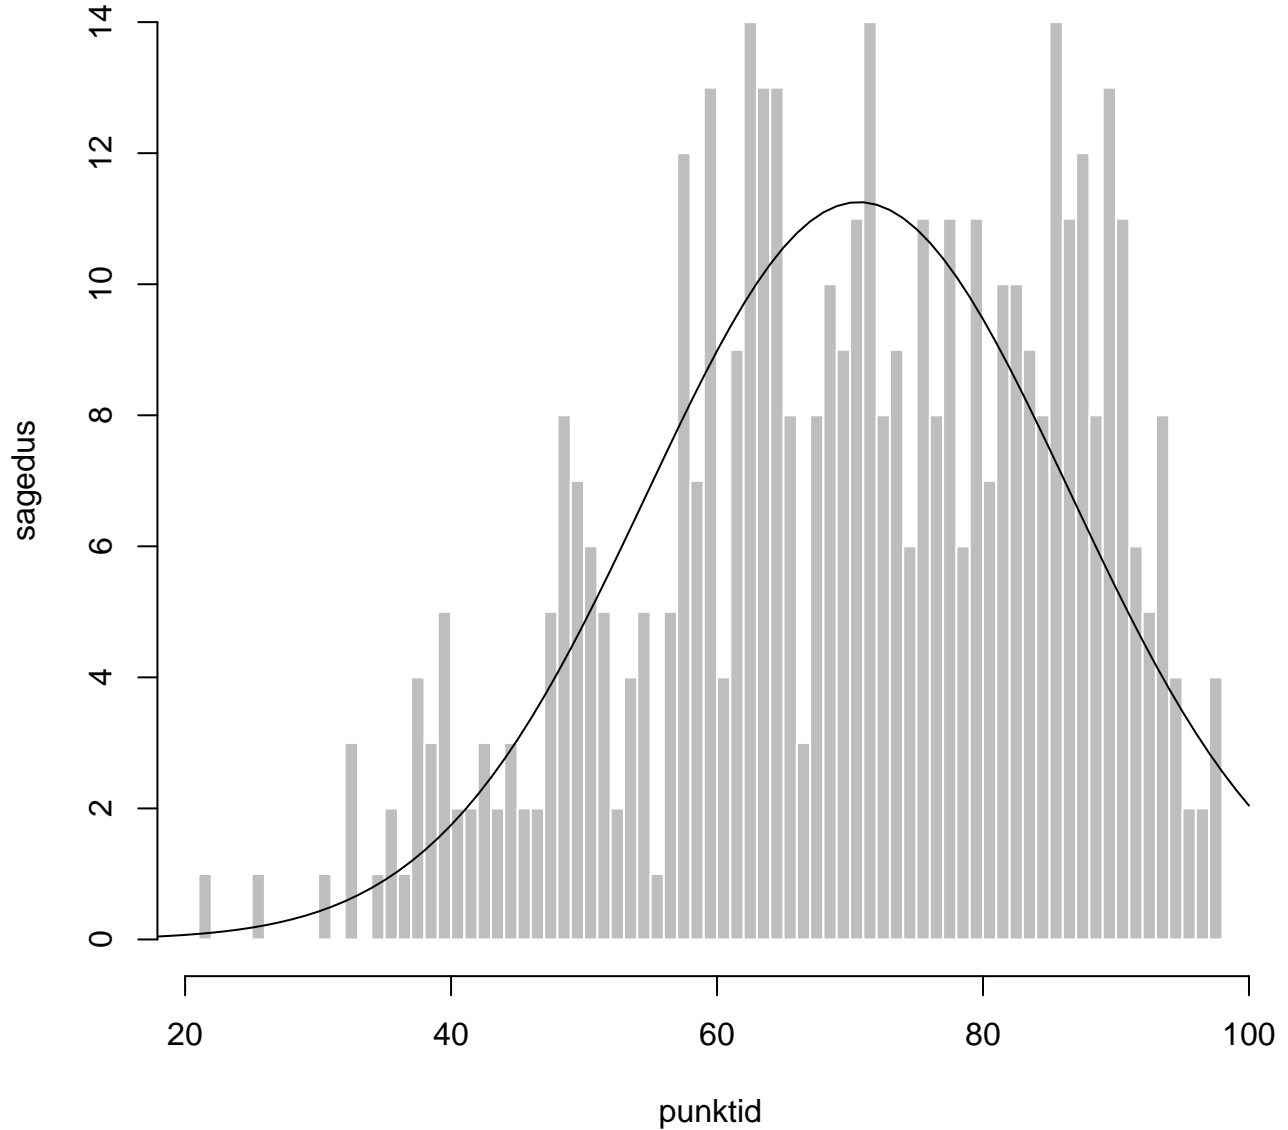

# Tulemuste jaotus

Valimi maht: 448 , keskmine: 70.7 , st.hälve: 15.9