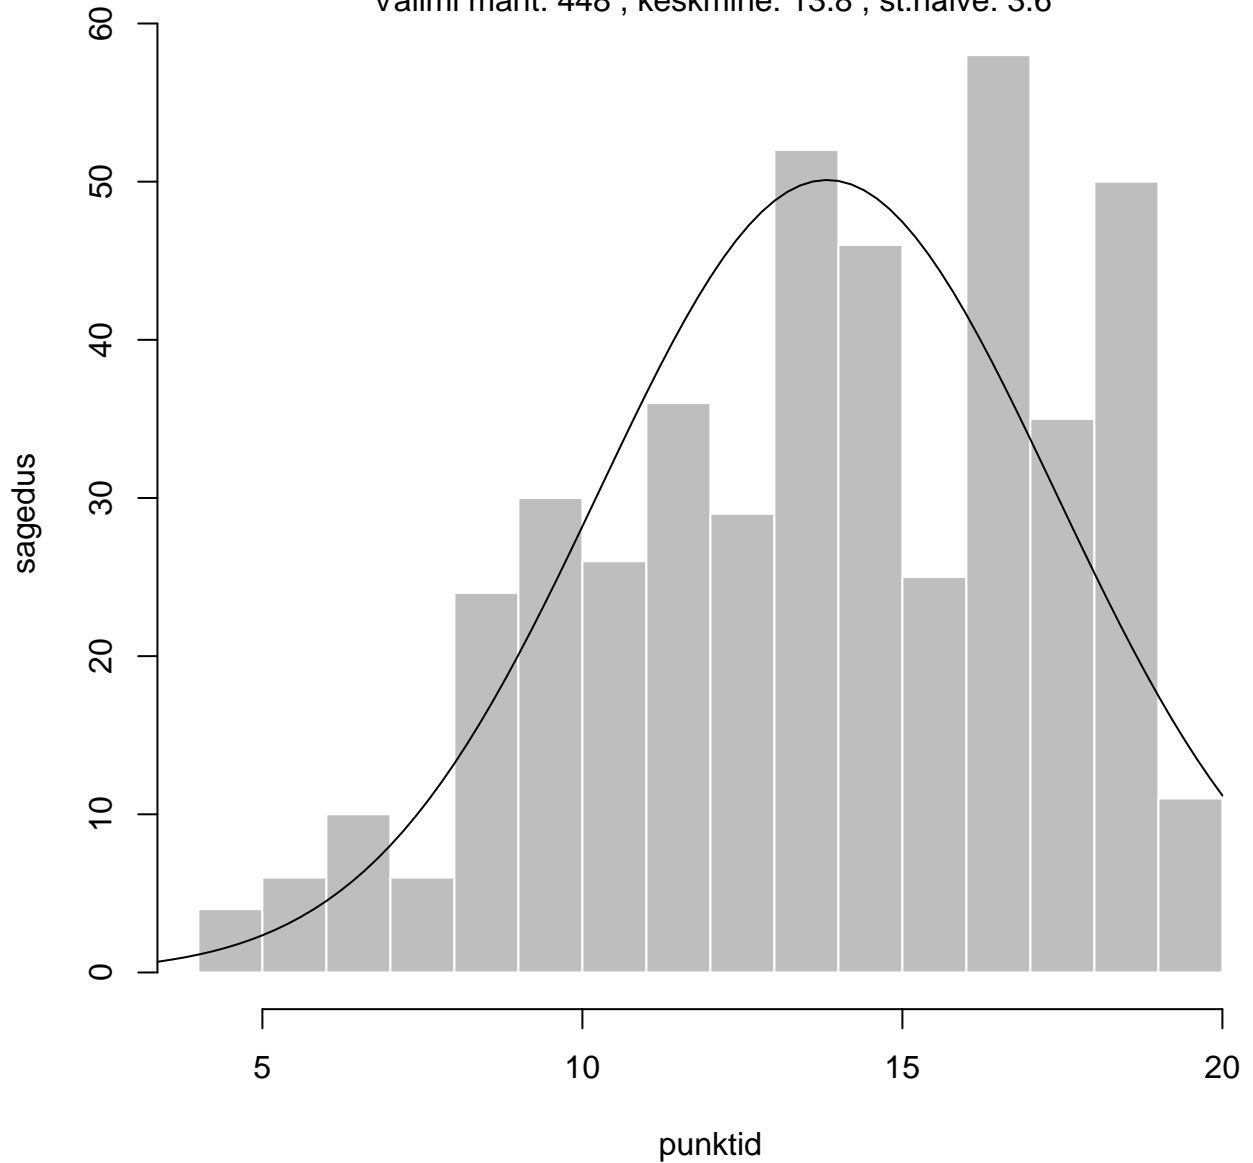

Tulemuste jaotus – III OSA

Valimi maht: 448 , keskmine: 13.8 , st.hälve: 3.6