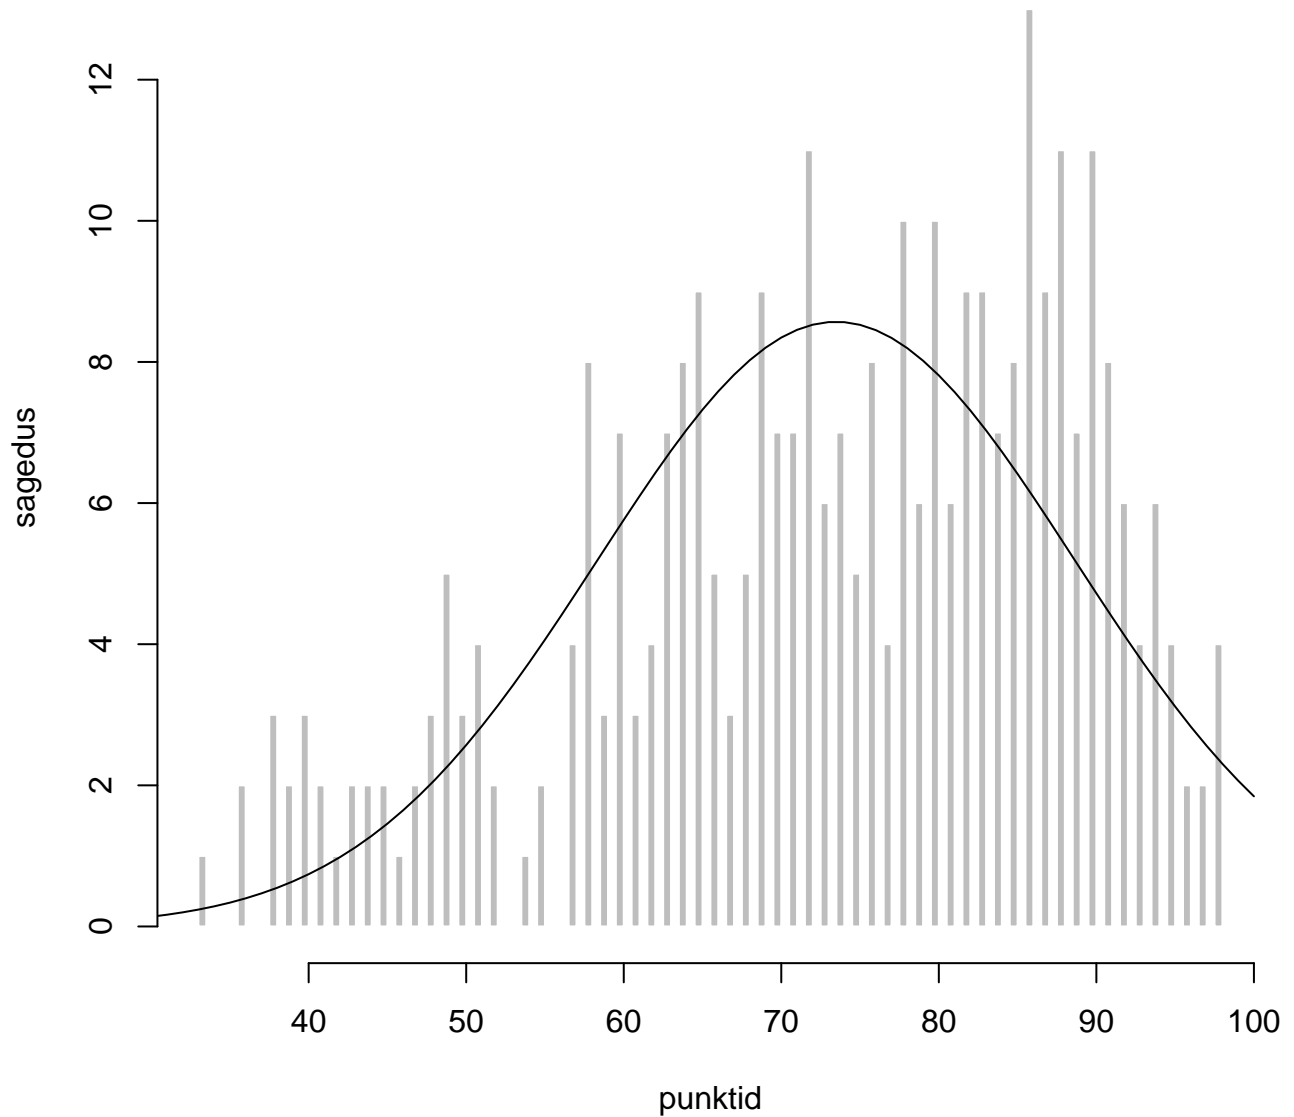

Tulemuste jaotus. Õppekeel-eesti

Valimi maht: 325 , keskmine: 73.5 , st.hälve: 15.1