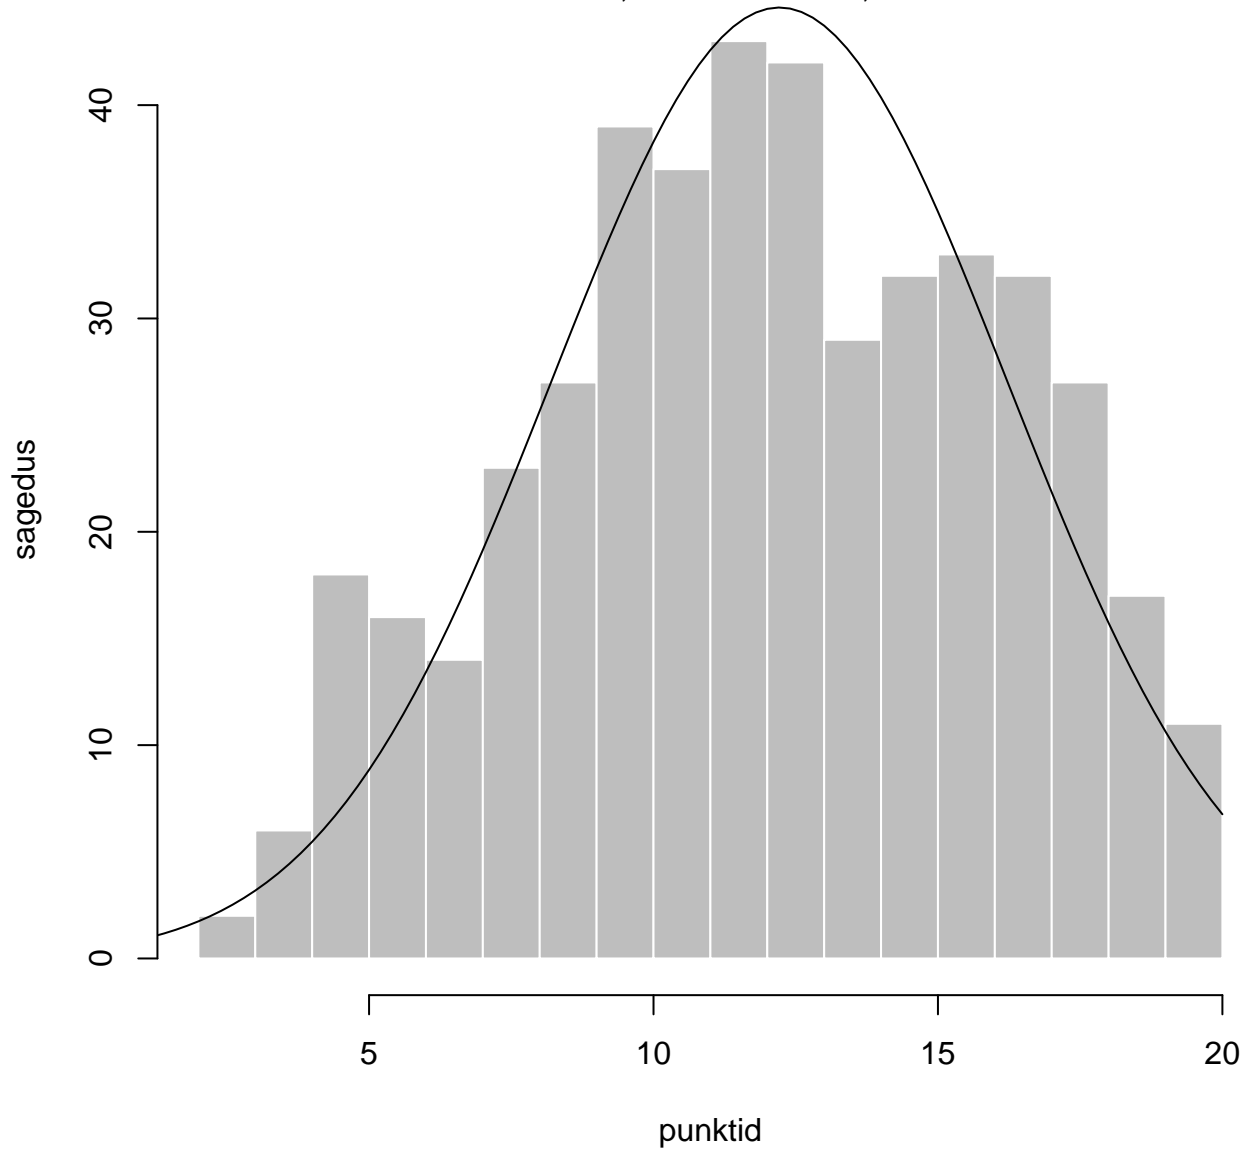

Tulemuste jaotus – IV OSA

Valimi maht: 448 , keskmine: 12.2 , st.hälve: 4.0