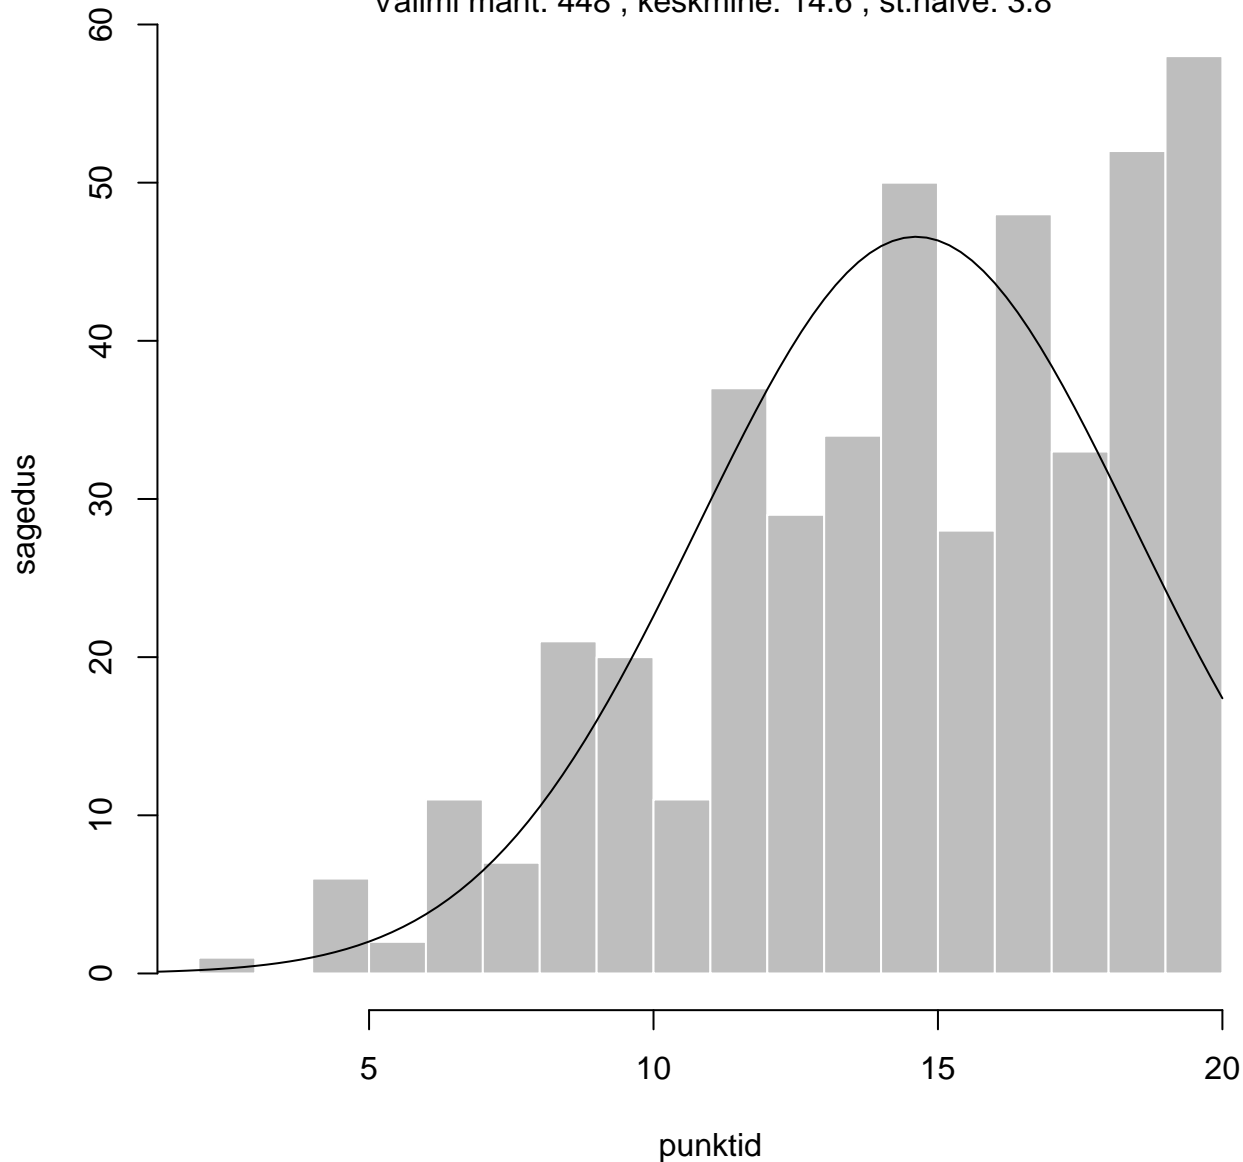

Tulemuste jaotus – II OSA

Valimi maht: 448 , keskmine: 14.6 , st.hälve: 3.8