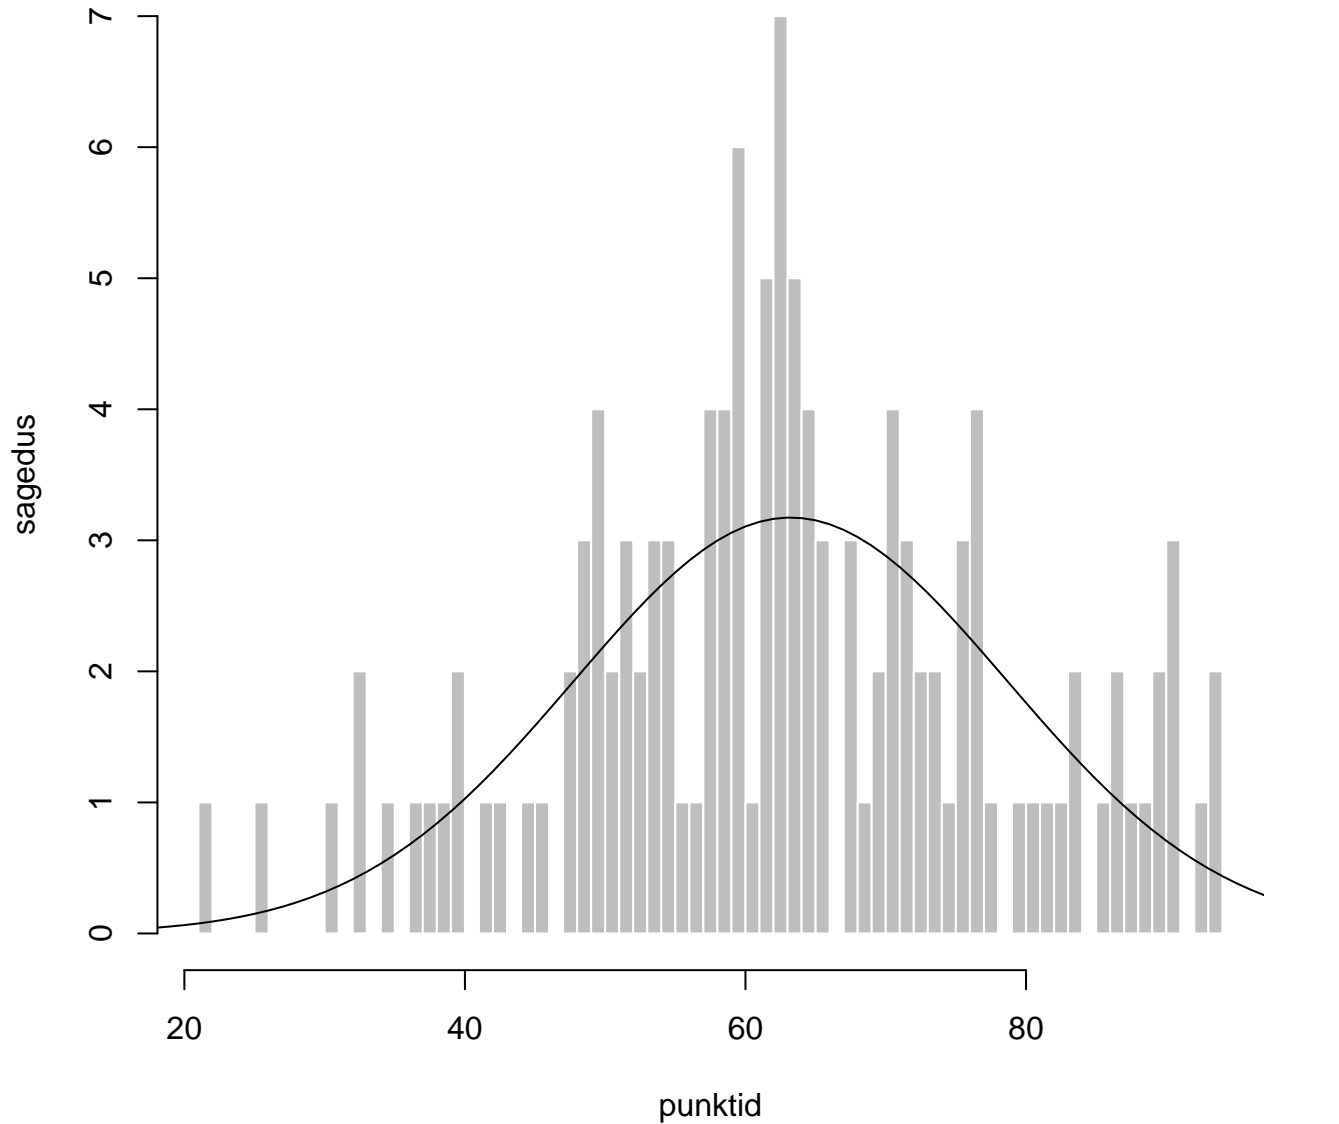

Tulemuste jaotus. Õppekeel-vene

Valimi maht: 123 , keskmine: 63.2 , st.hälve: 15.5