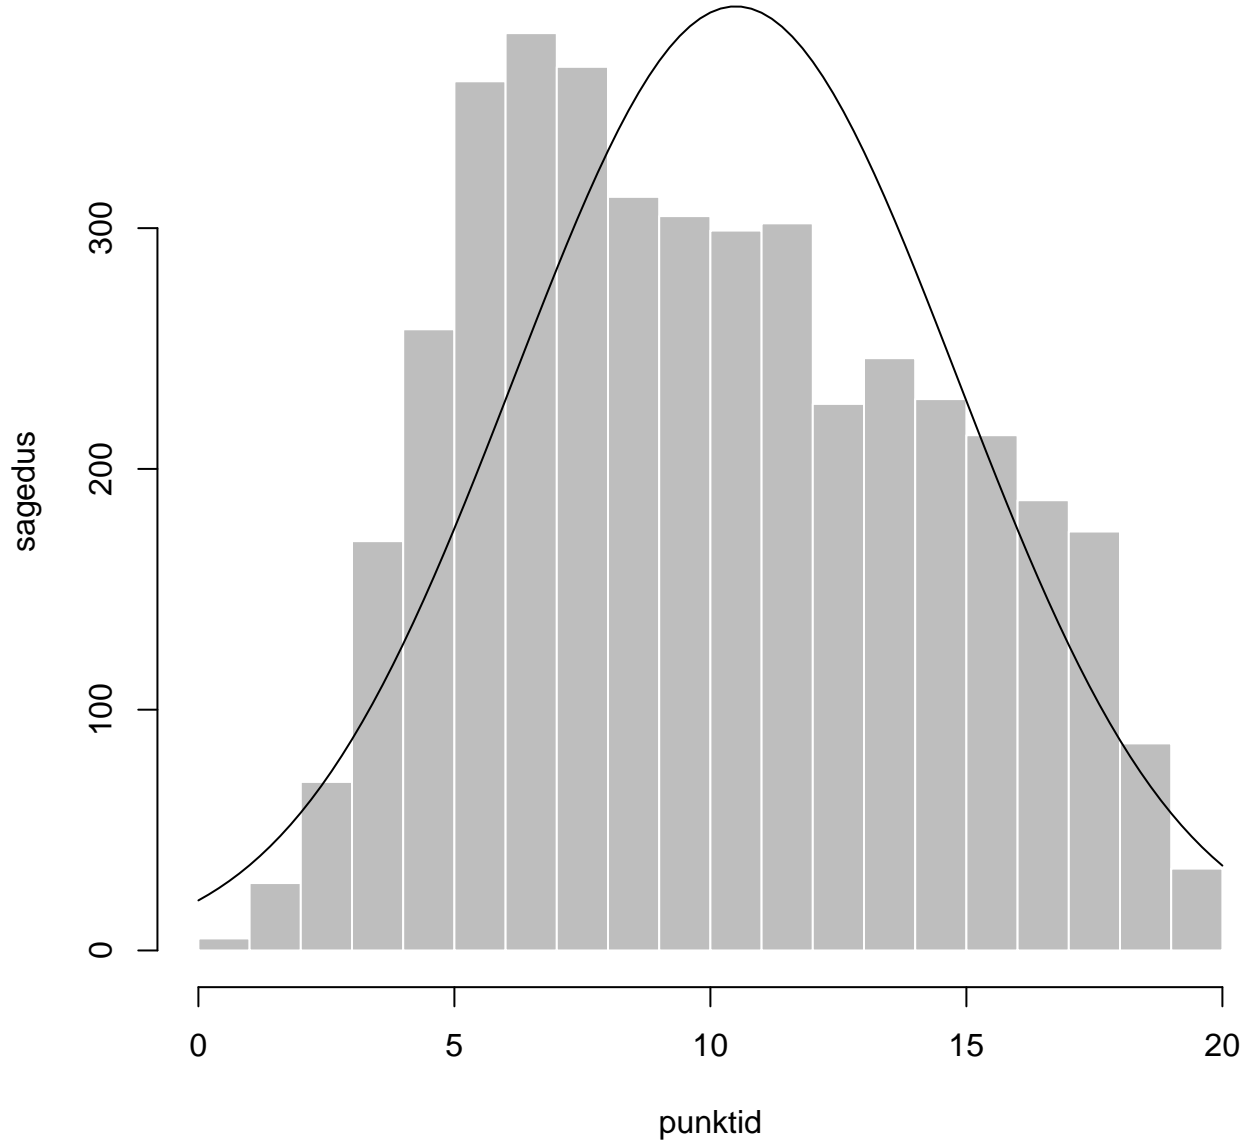

Tulemuste jaotus – II OSA

Valimi maht: 4256 , keskmine: 10.5 , st.hälve: 4.3