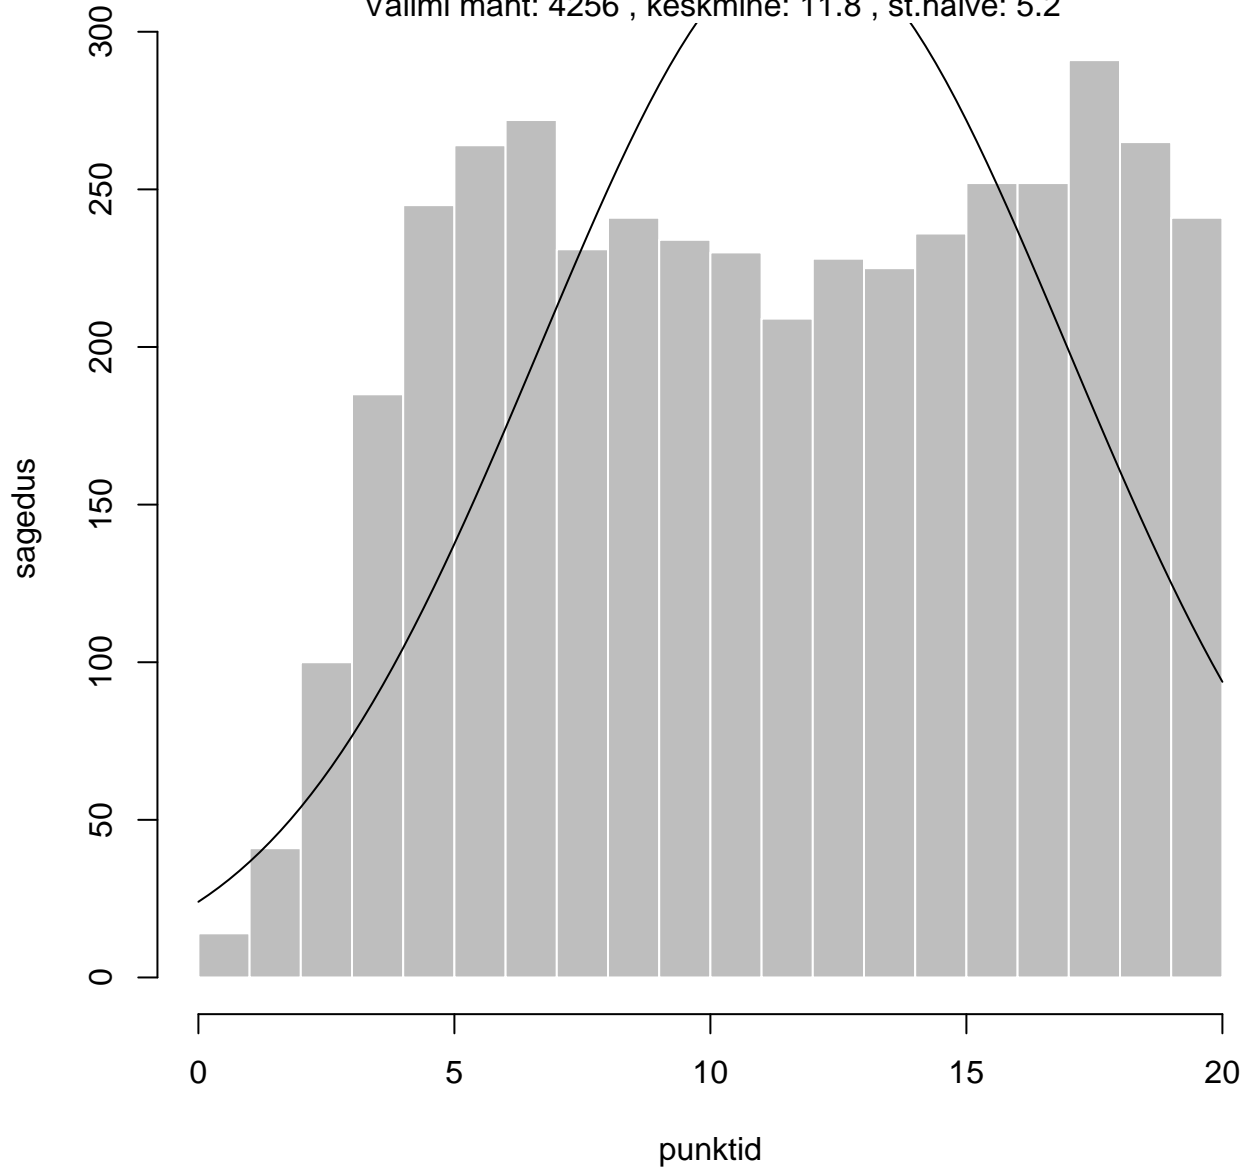

Tulemuste jaotus – III OSA

Valimi maht: 4256 , keskmine: 11.8 , st.hälve: 5.2