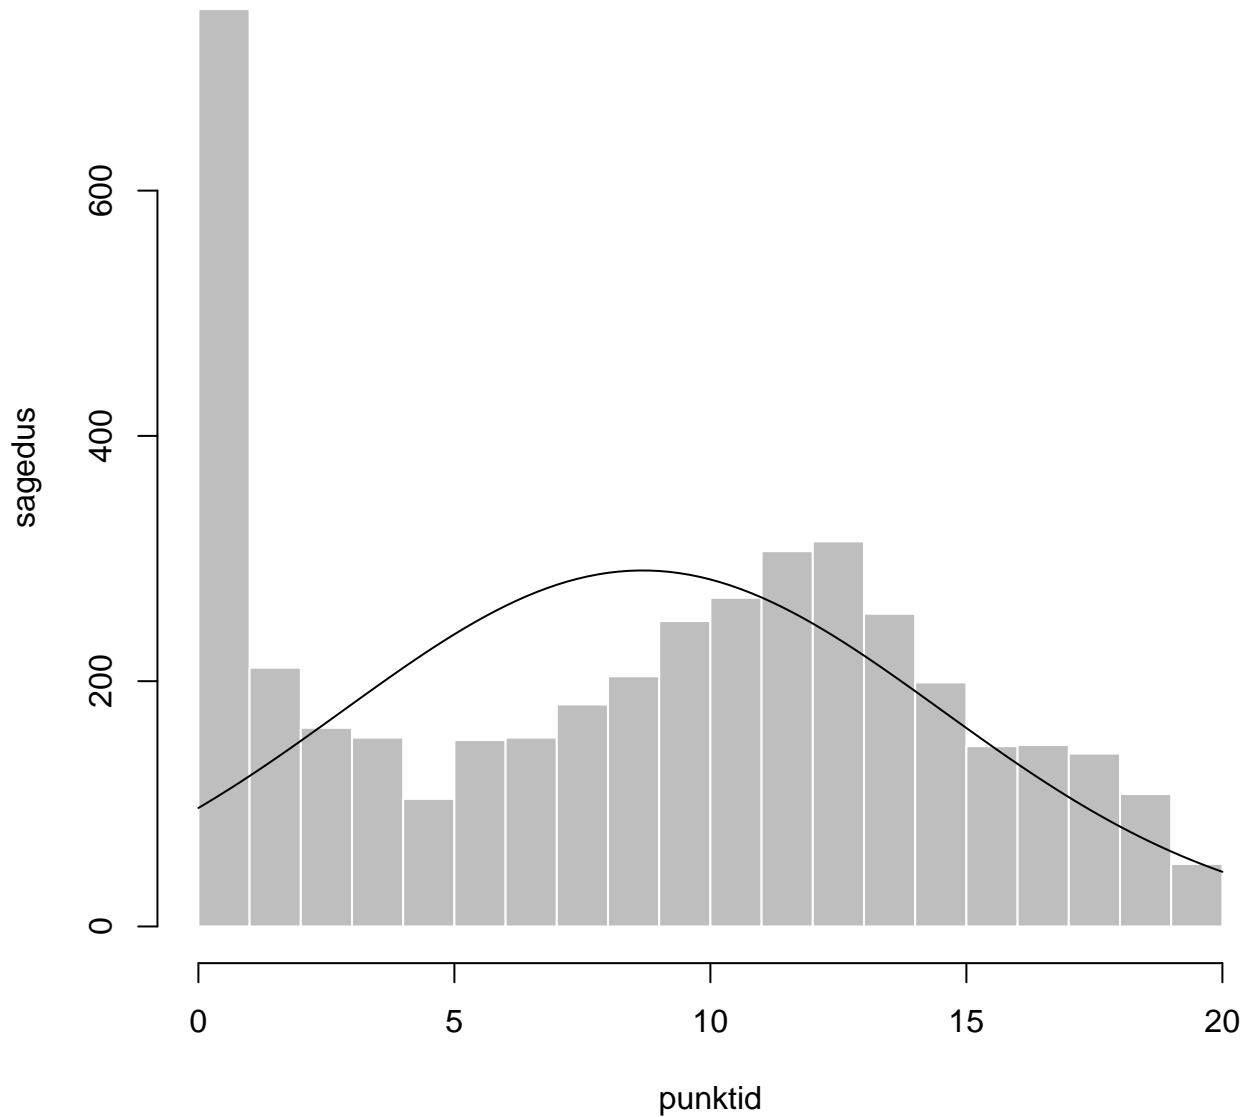

Tulemuste jaotus – I OSA

Valimi maht: 4256 , keskmine: 8.7 , st.hälve: 5.8