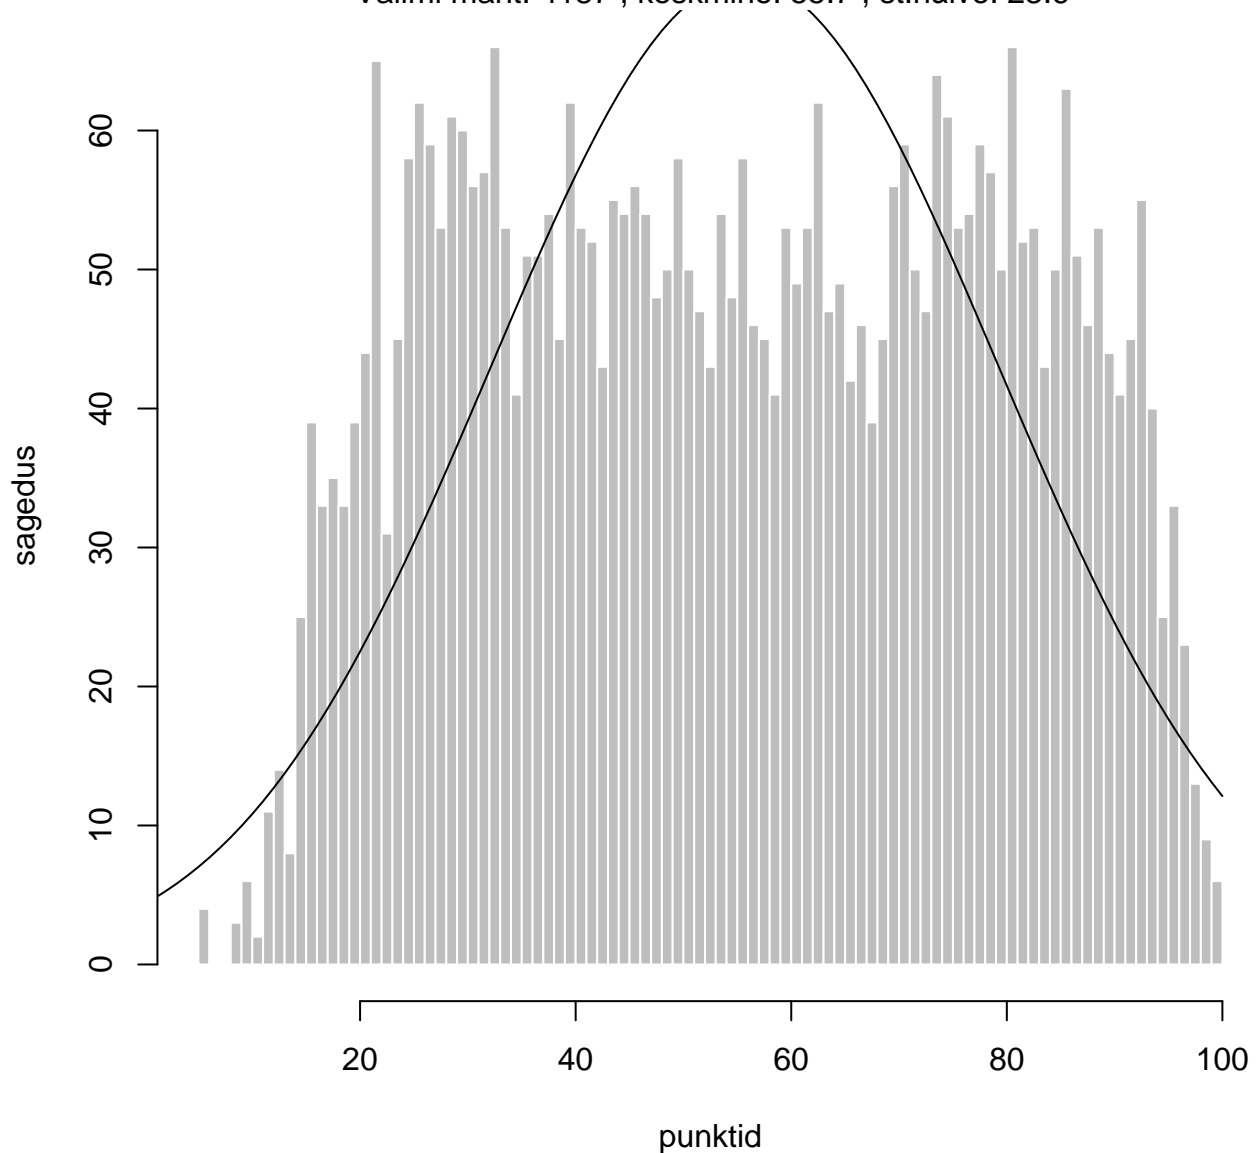

Tulemuste jaotus. Õppekeel-vene

Valimi maht: 4187 , keskmine: 55.7 , st.hälve: 23.6