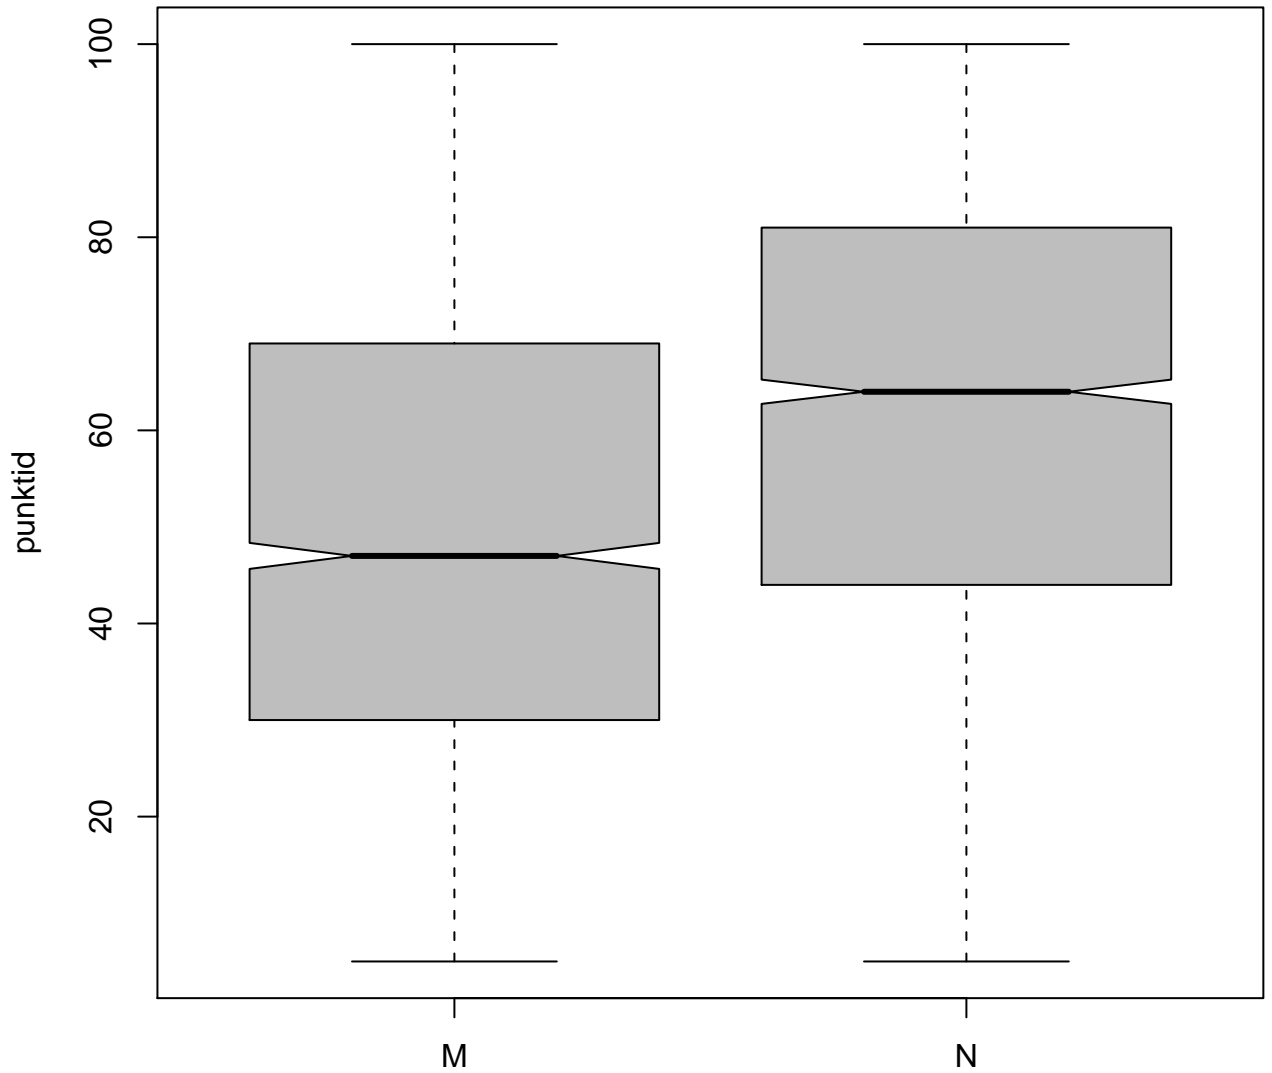

Tulemused sooti

Tulemused õppekeeleli

Tulemused sooti

Tulemuste jaotus

Valimi maht: 4256 , keskmine: 56.0 , st.hälve: 23.6

Tulemuste jaotus. Õppekeel-eesti

Valimi maht: 59 , keskmine: 73.5 , st.hälve: 18.9

Tulemuste jaotus. Õppekeel-vene