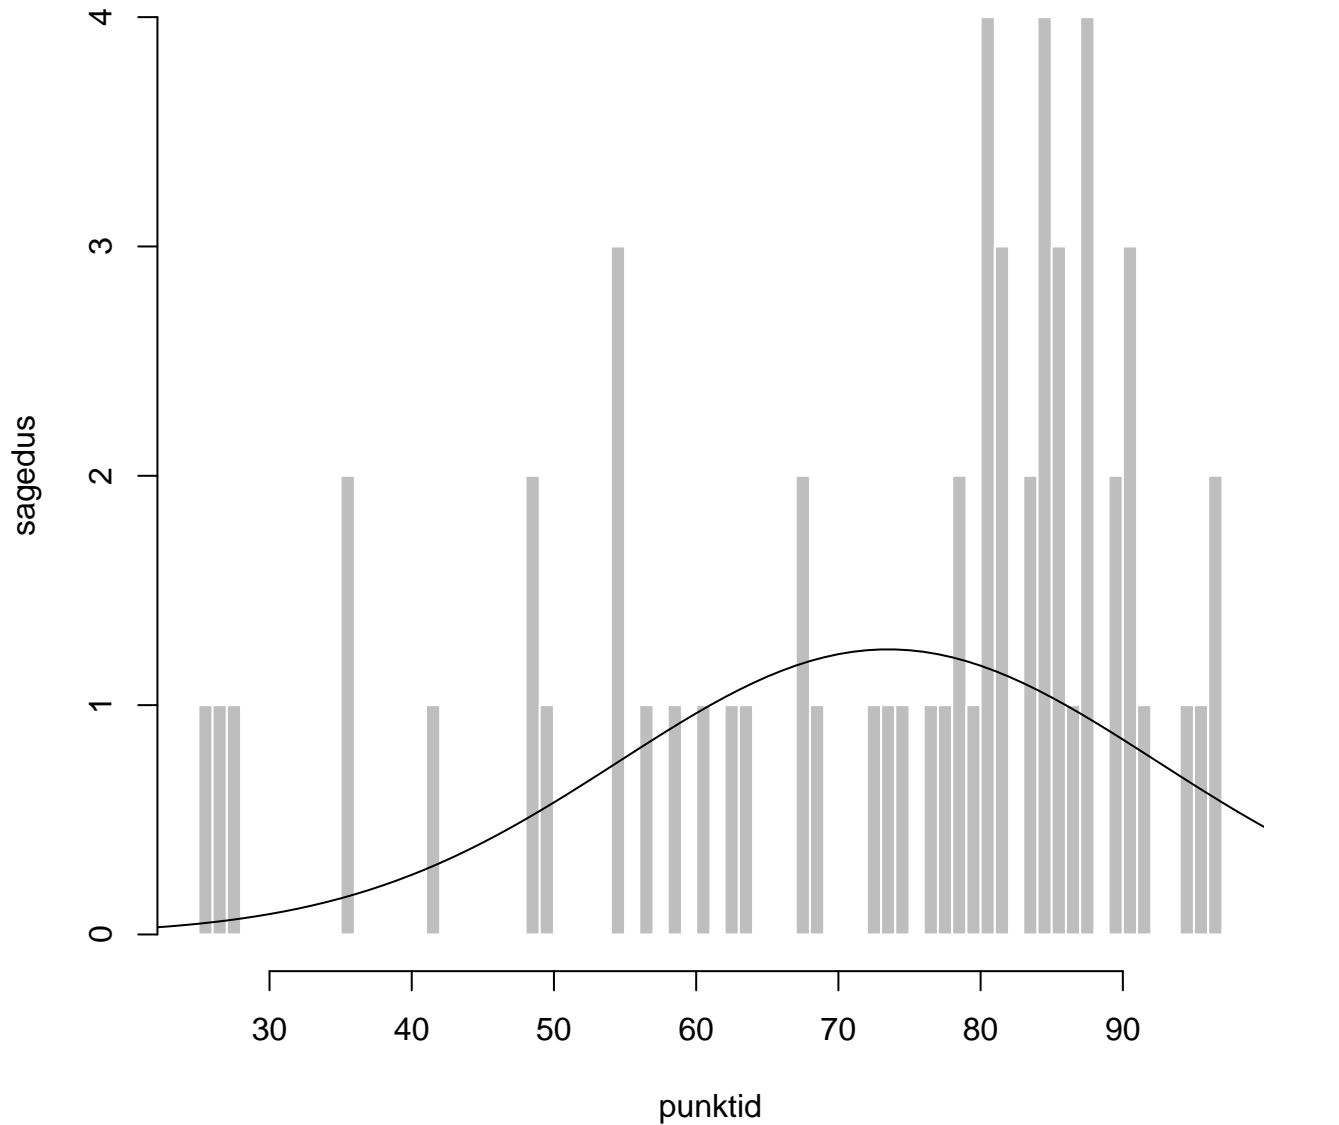

Tulemused sooti

Tulemused õppekeeleli

Tulemused sooti

Tulemuste jaotus

Valimi maht: 4256 , keskmine: 56.0 , st.hälve: 23.6

Tulemuste jaotus. Õppekeel-eesti

Valimi maht: 59 , keskmine: 73.5 , st.hälve: 18.9

Tulemuste jaotus. Õppekeel-vene