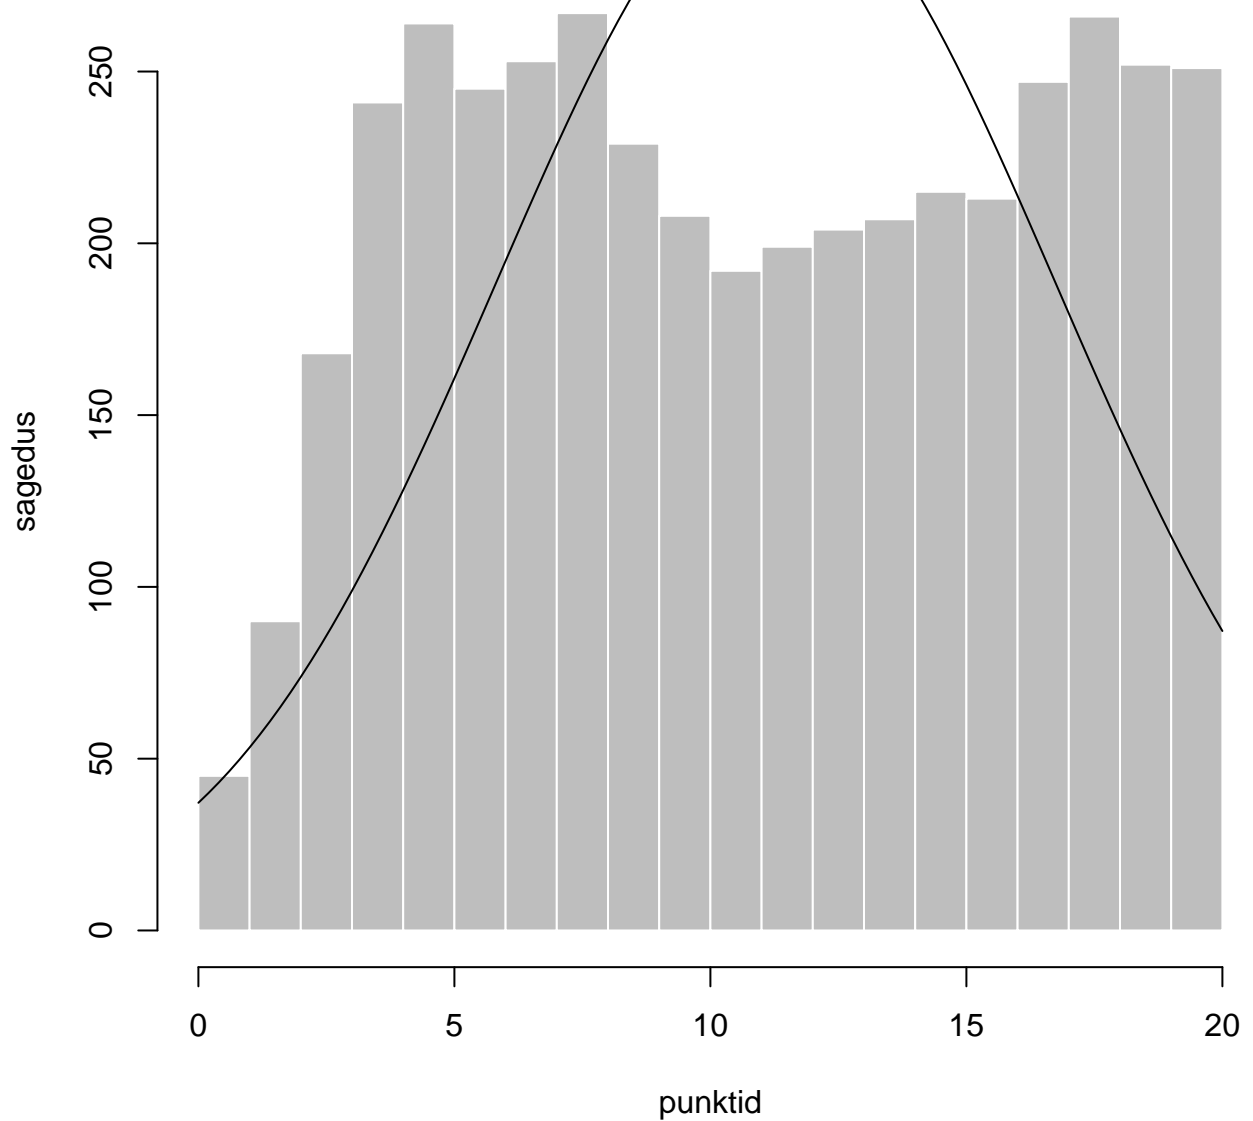

Tulemuste jaotus – IV OSA

Valimi maht: 4256 , keskmine: 11.3 , st.hälve: 5.5