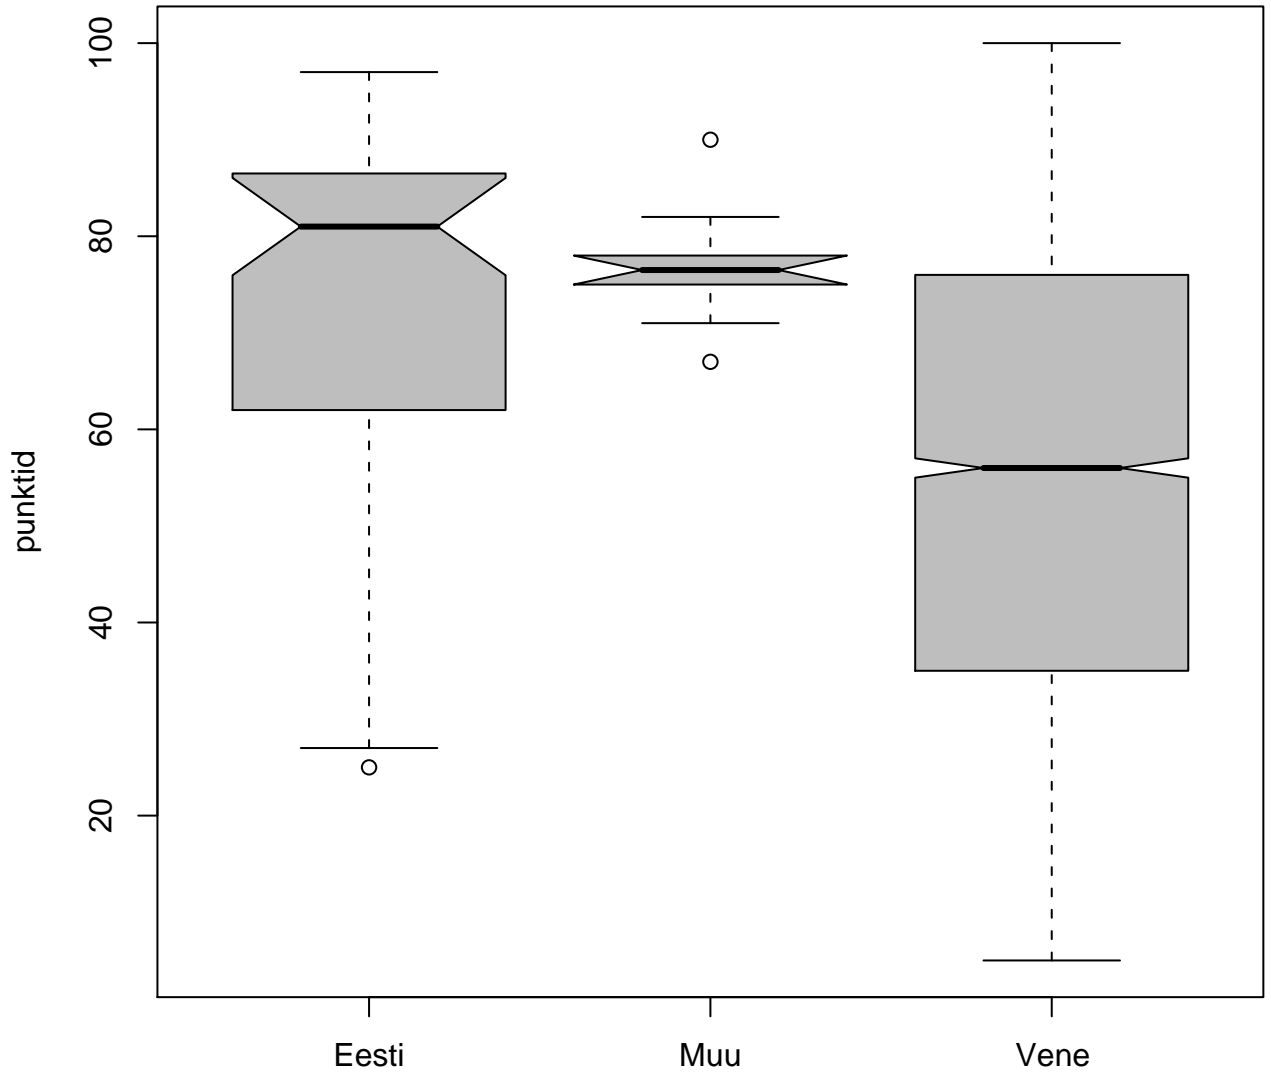

Tulemused sooti

Tulemused õppekeeleli

Tulemused sooti

Tulemuste jaotus

Valimi maht: 4256 , keskmine: 56.0 , st.hälve: 23.6

Tulemuste jaotus. Õppekeel-eesti

Valimi maht: 59 , keskmine: 73.5 , st.hälve: 18.9

Tulemuste jaotus. Õppekeel-vene

Valimi maht: 4187 , keskmine: 55.7 , st.hälve: 23.6

Tulemuste jaotus – I OSA

Valimi maht: 4256 , keskmine: 8.7 , st.hälve: 5.8

Tulemuste jaotus – II OSA

Valimi maht: 4256 , keskmine: 10.5 , st.hälve: 4.3

Tulemuste jaotus – III OSA