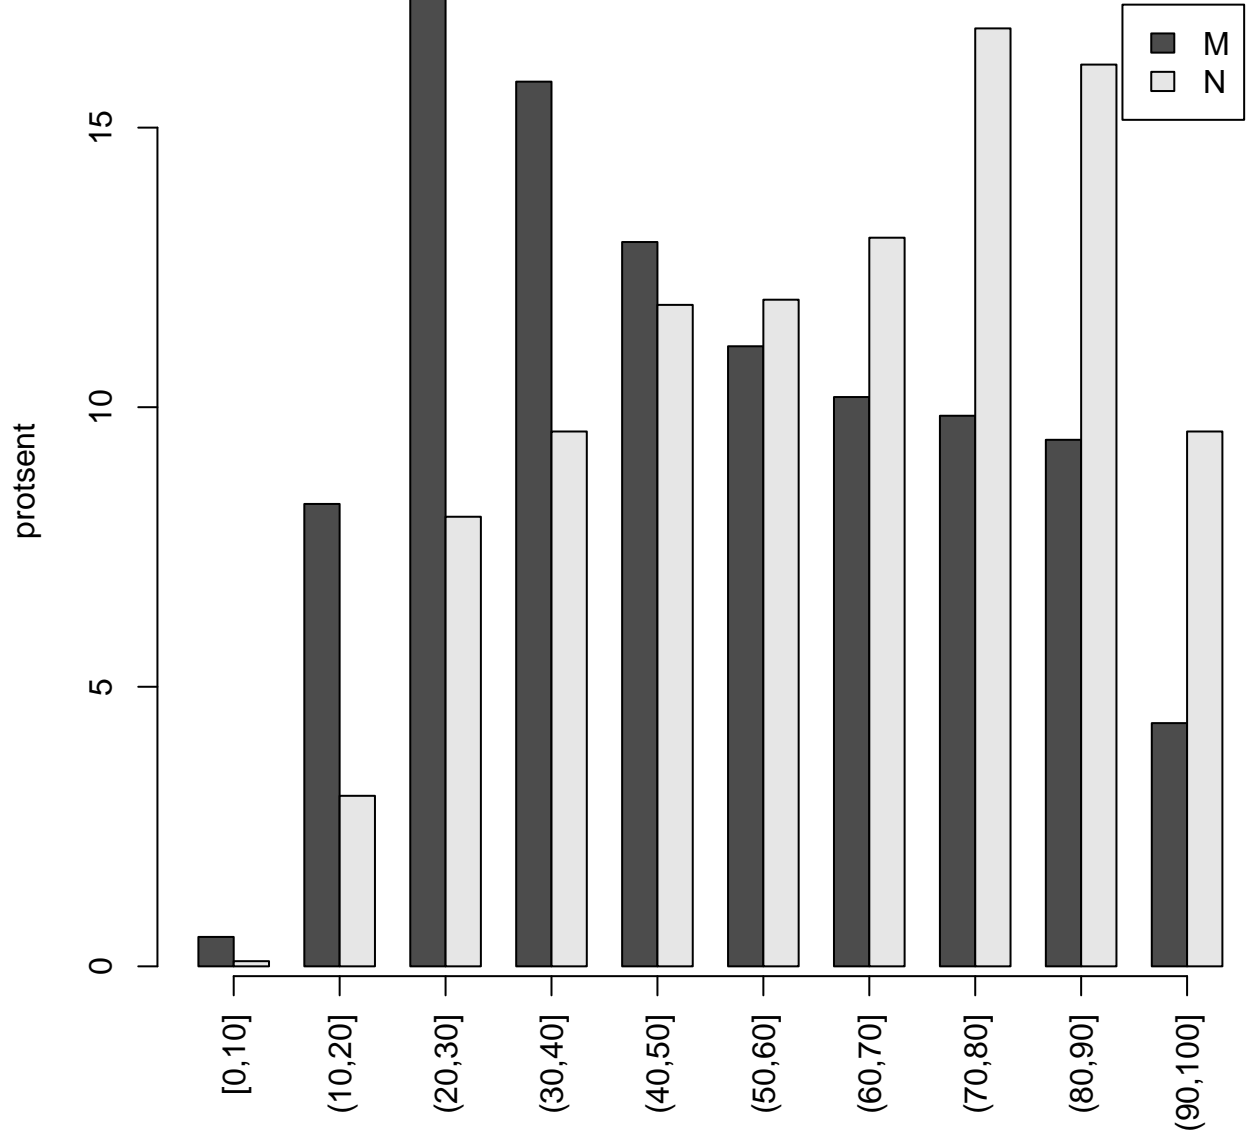

Tulemused sooti

Tulemused õppekeeleli

Tulemused sooti

Tulemuste jaotus

Valimi maht: 4256 , keskmine: 56.0 , st.hälve: 23.6

Tulemuste jaotus. Õppekeel-eesti

Valimi maht: 59 , keskmine: 73.5 , st.hälve: 18.9

Tulemuste jaotus. Õppekeel-vene