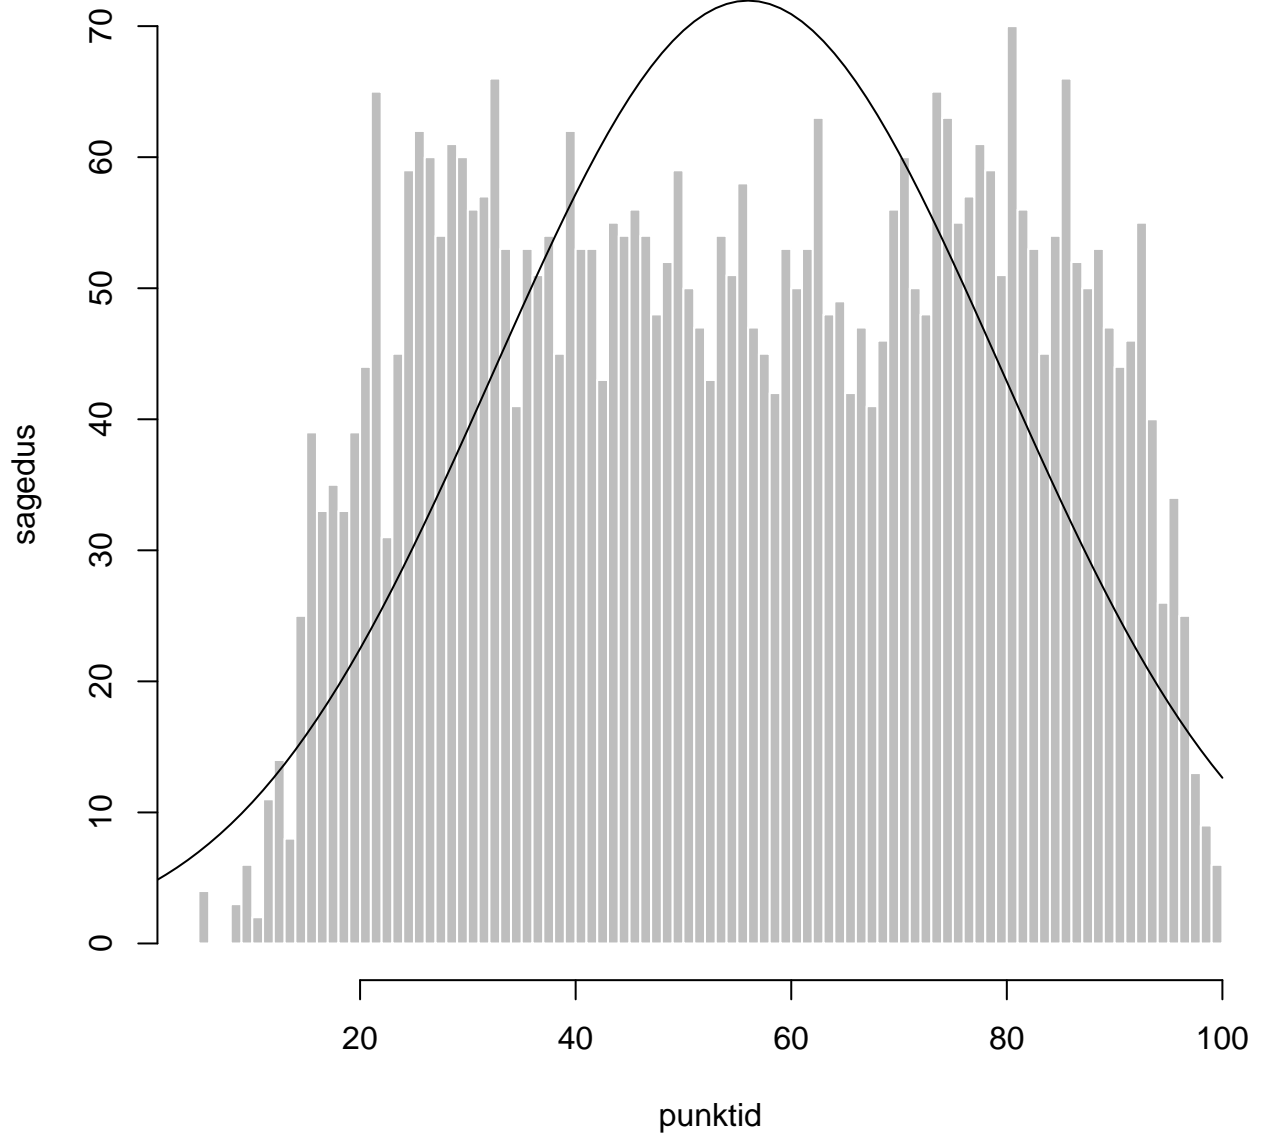

Tulemused sooti

Tulemused õppekeeleli

Tulemused sooti

Tulemuste jaotus

Valimi maht: 4256 , keskmine: 56.0 , st.hälve: 23.6

Tulemuste jaotus. Õppekeel-eesti

Valimi maht: 59 , keskmine: 73.5 , st.hälve: 18.9

Tulemuste jaotus. Õppekeel-vene