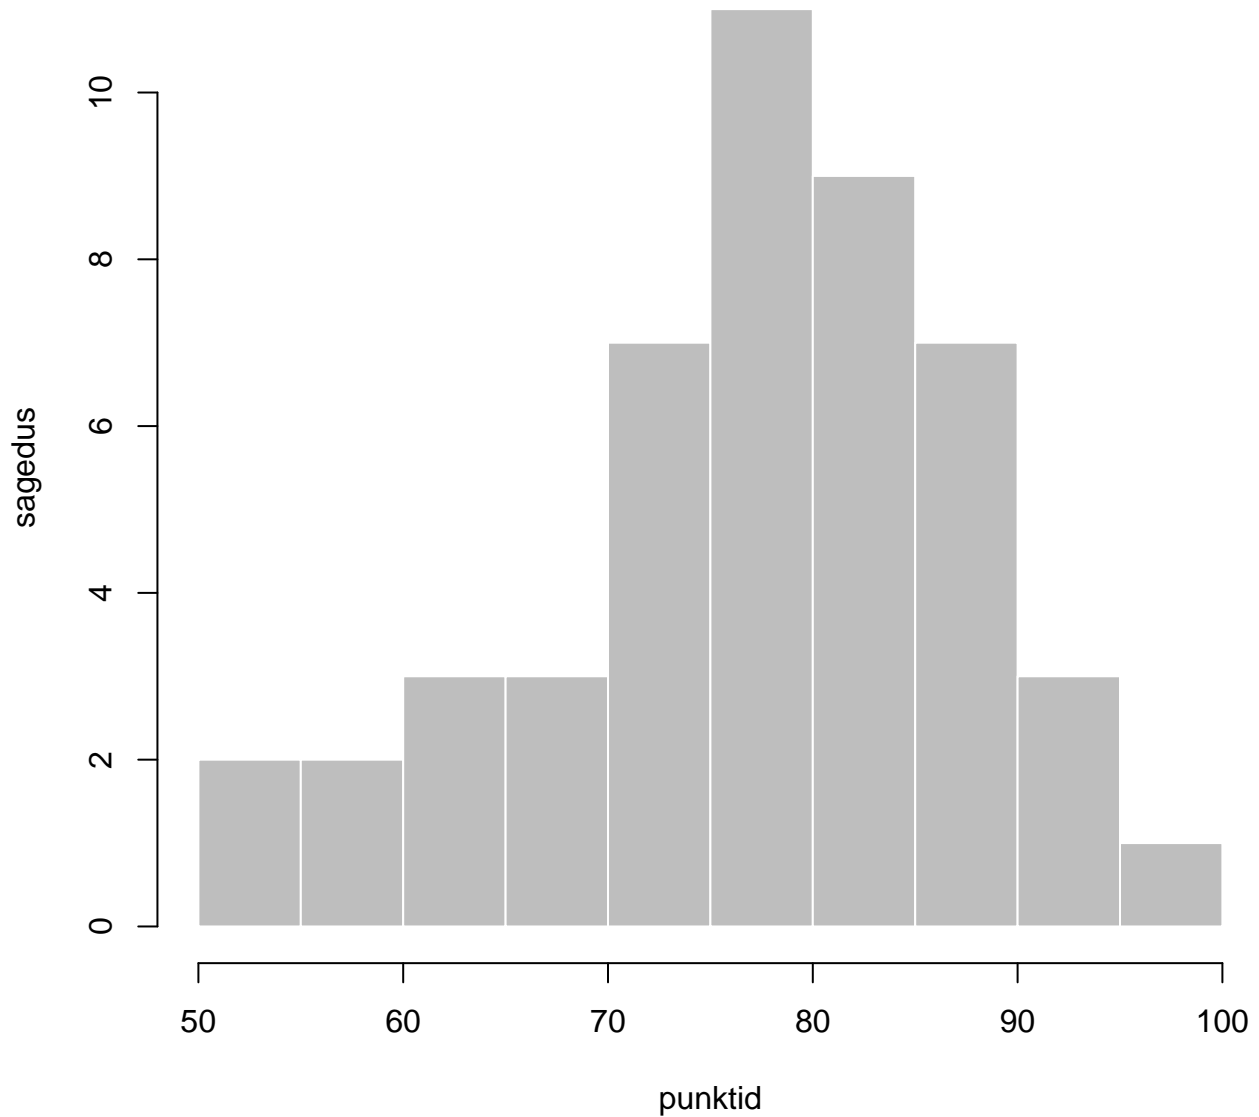

Tulemuste jaotus. Õppekeel-eesti

Valimi maht: 48 , keskmine: 77.6 , st.hälve: 10.3