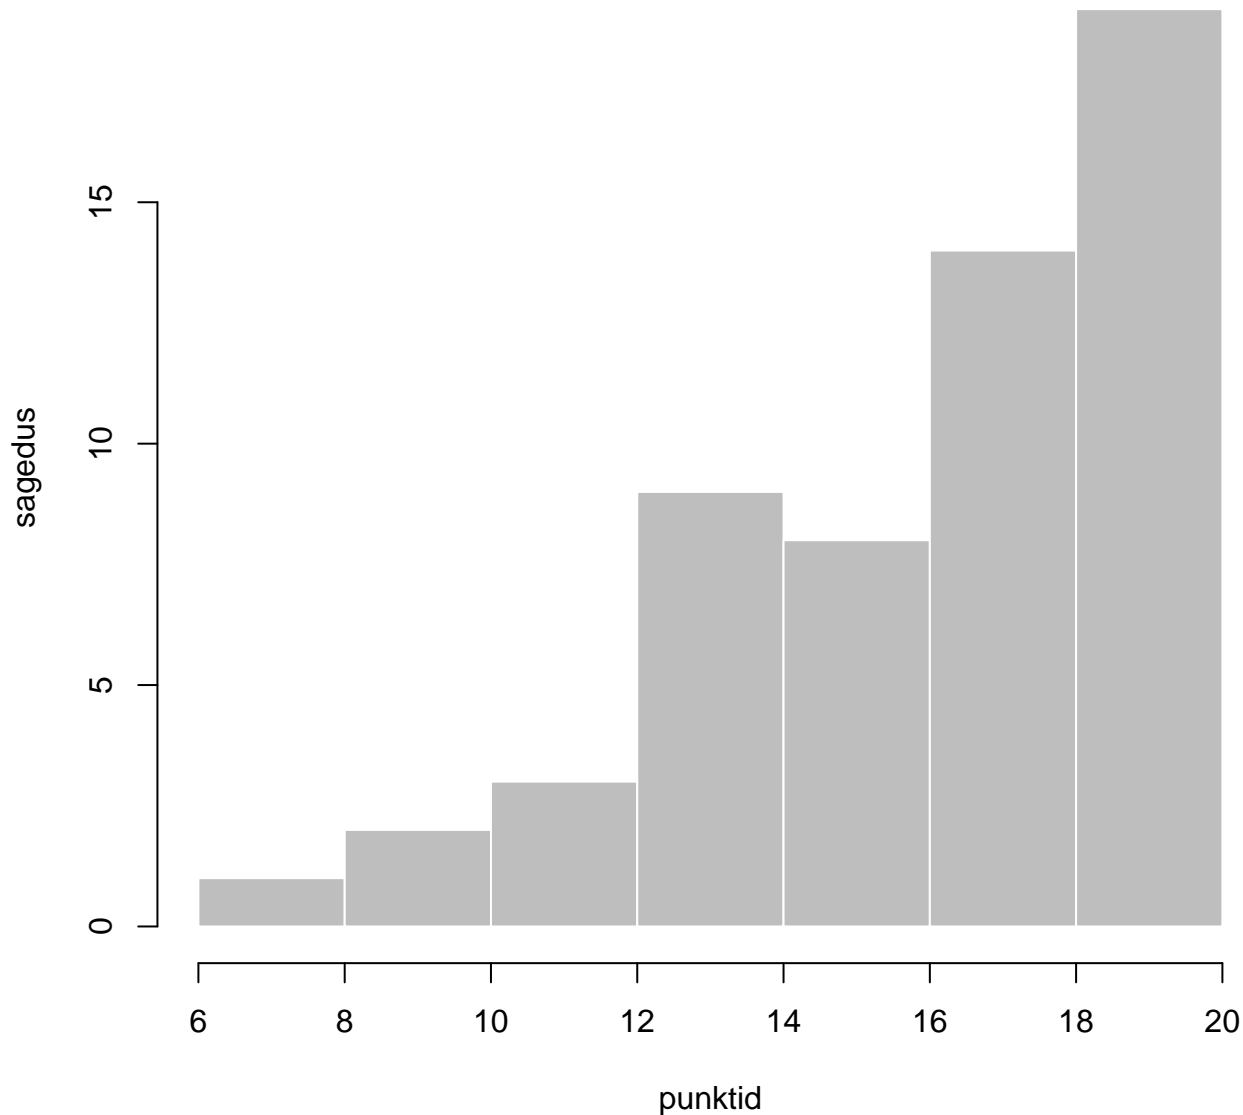

Tulemuste jaotus – II OSA

Valimi maht: 56 , keskmine: 16.0 , st.hälve: 3.2