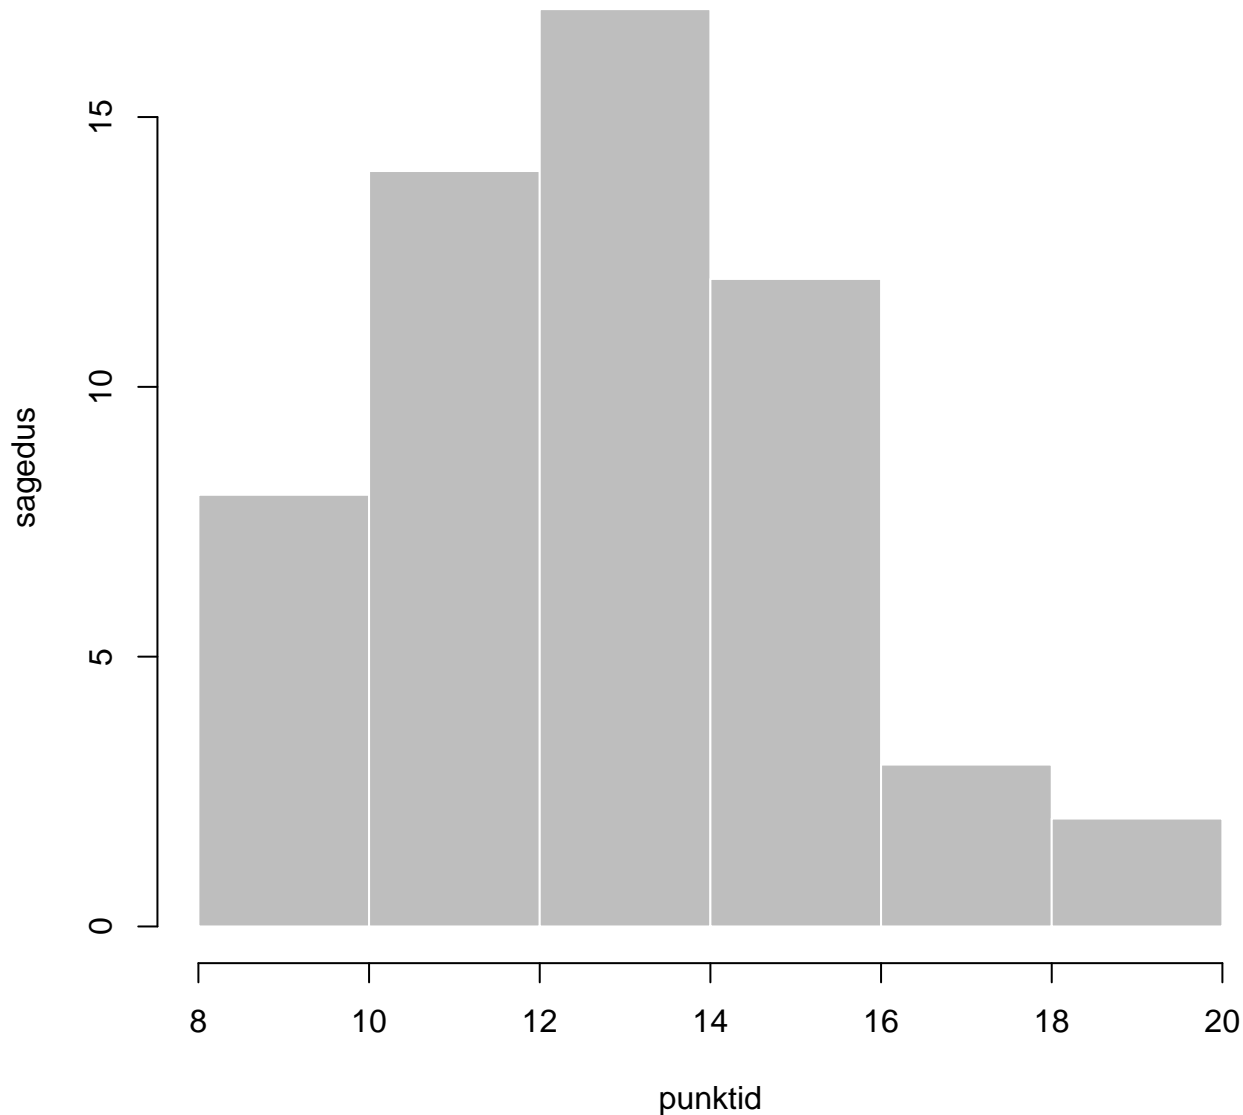

Tulemuste jaotus – IV OSA

Valimi maht: 56 , keskmine: 13.0 , st.hälve: 2.5