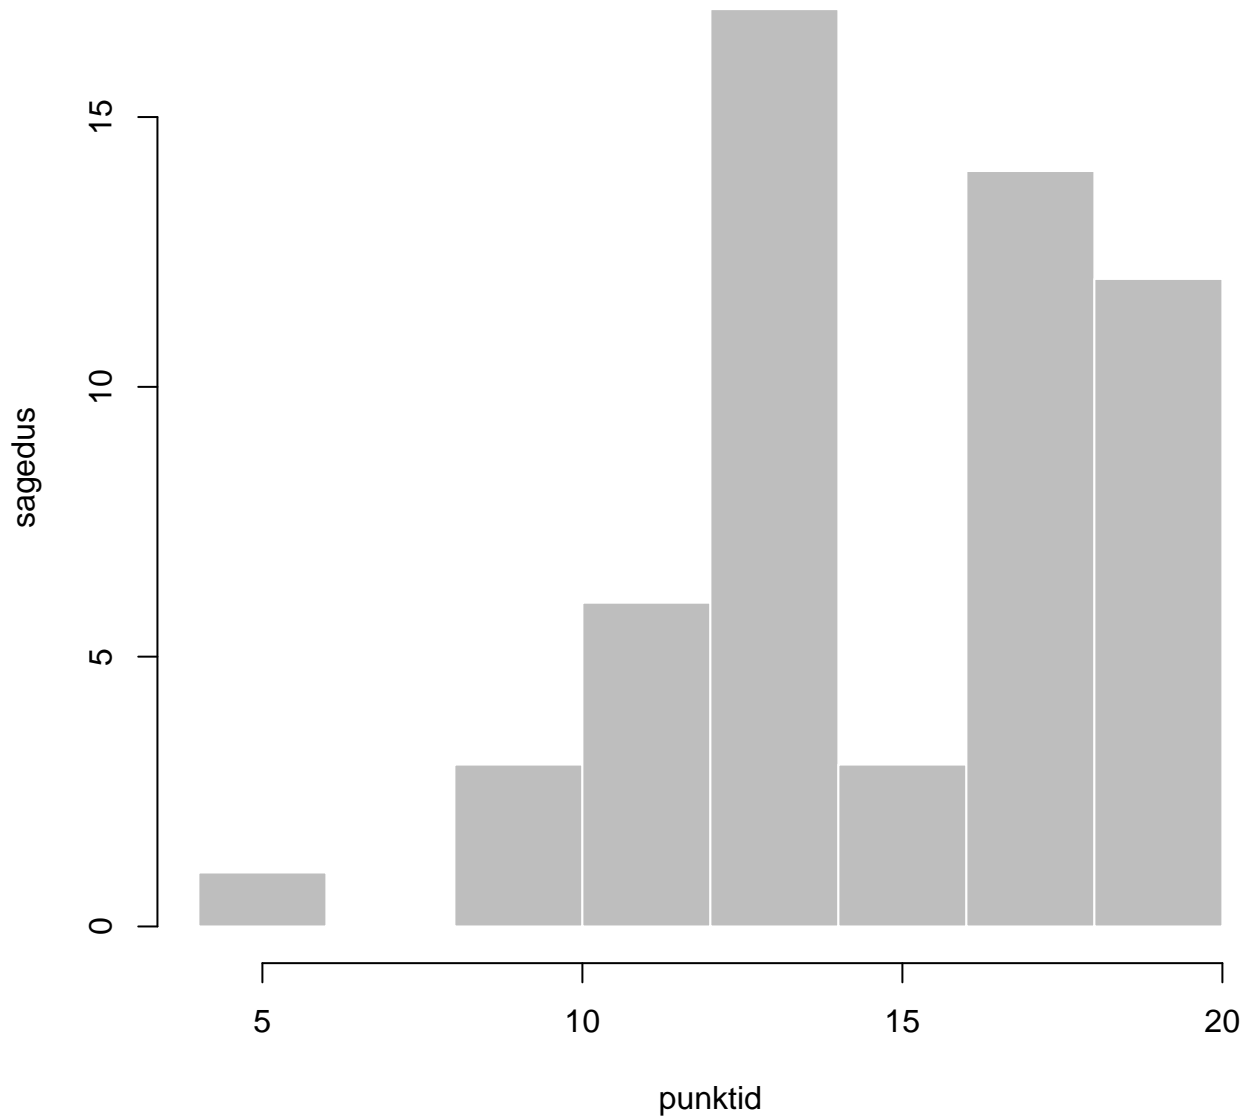

Tulemuste jaotus – III OSA

Valimi maht: 56 , keskmine: 14.8 , st.hälve: 3.2