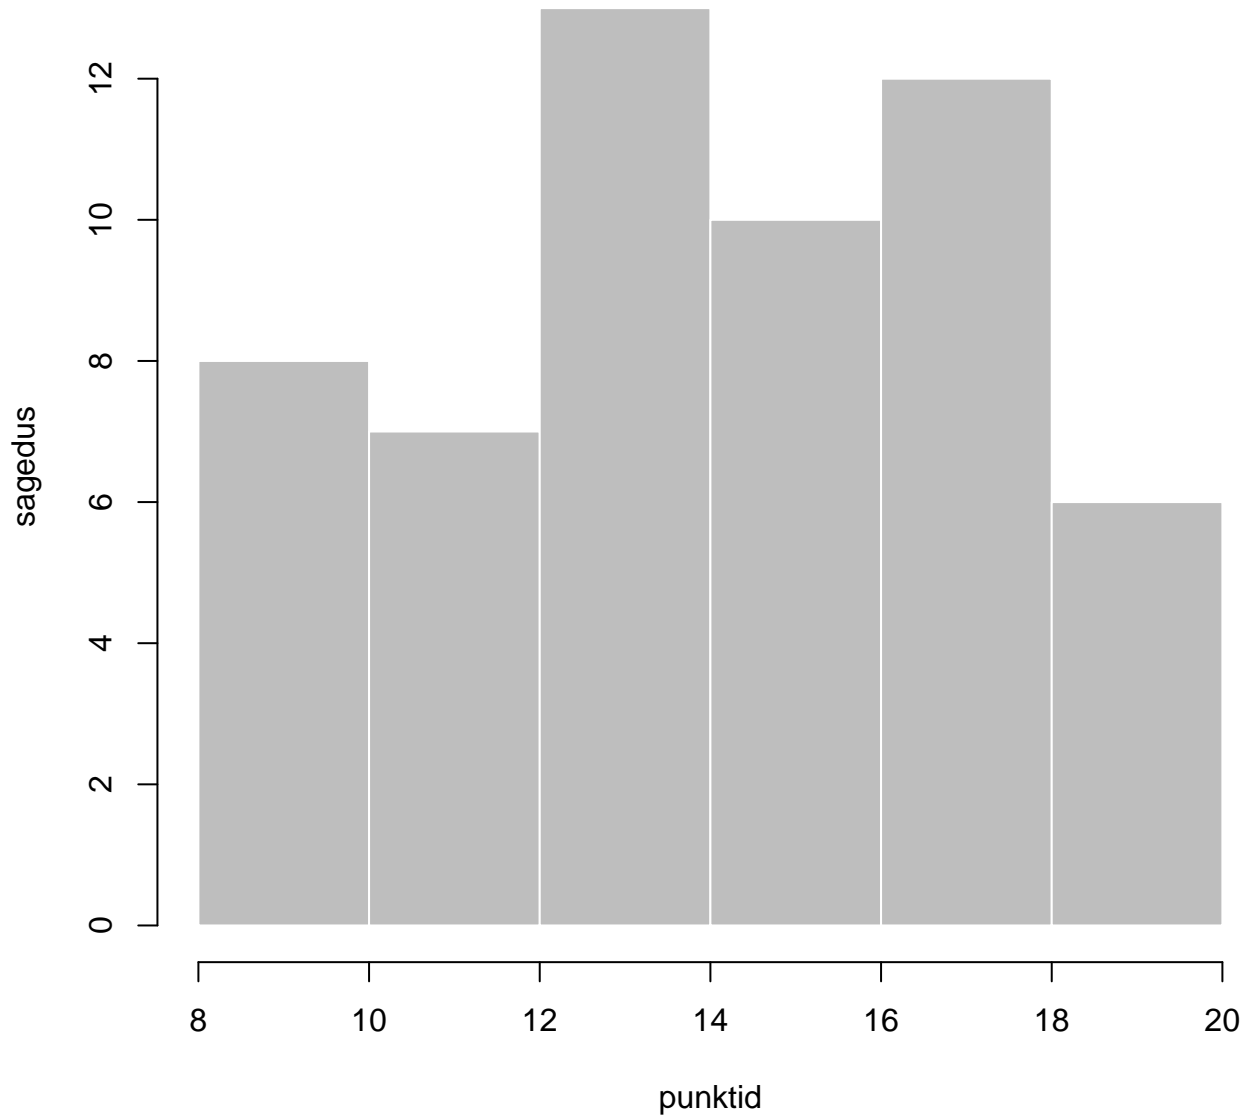

Tulemuste jaotus – I OSA

Valimi maht: 56 , keskmine: 14.2 , st.hälve: 3.1