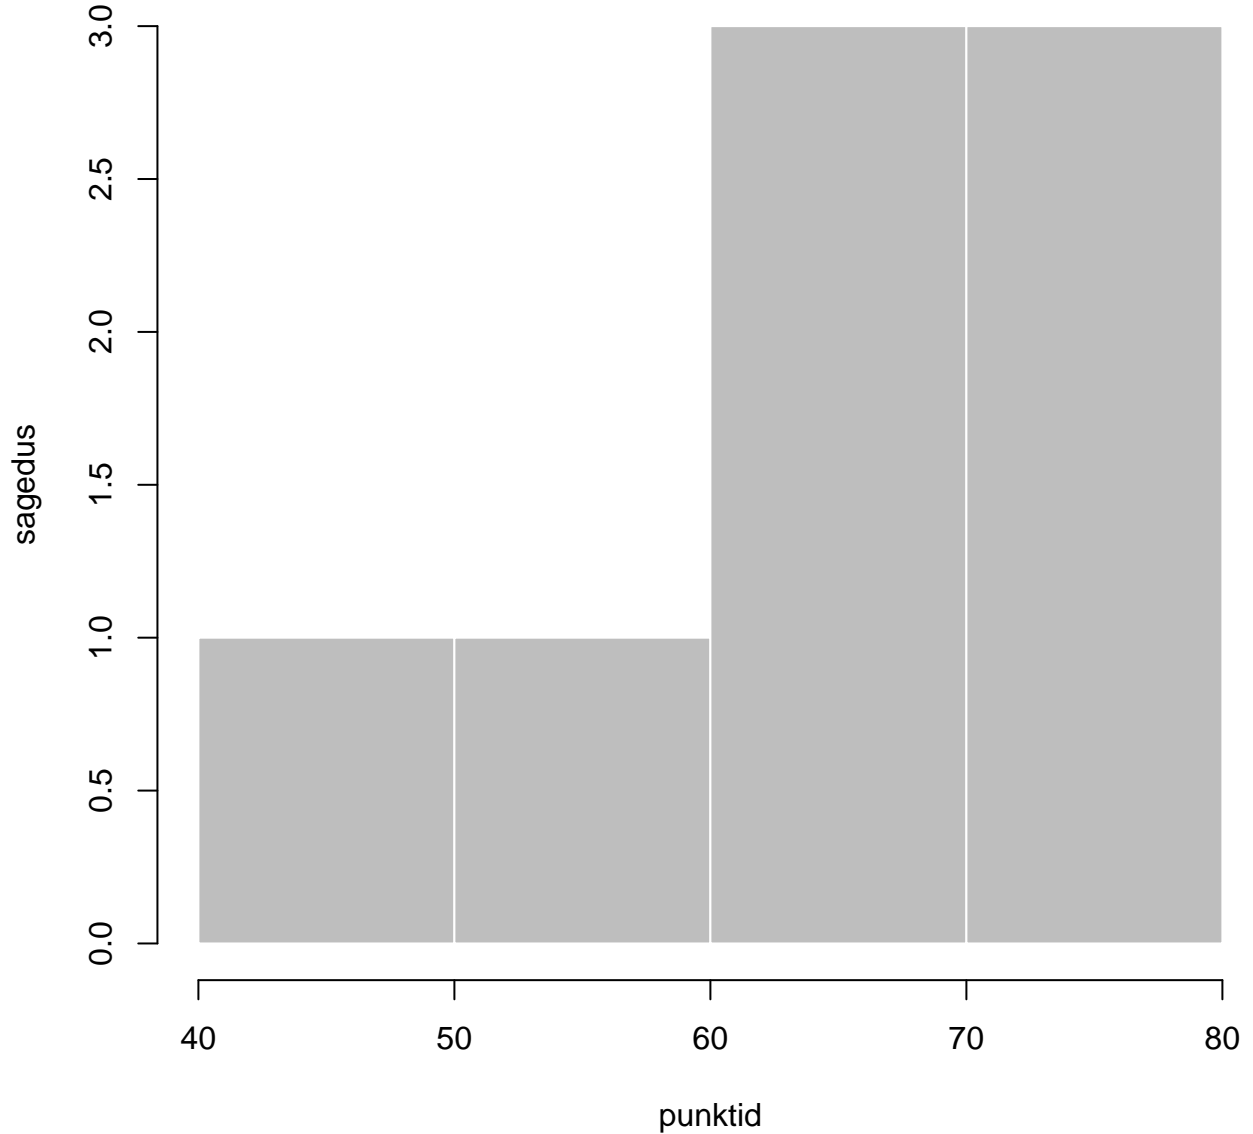

Tulemuste jaotus. Õppekeel-vene

Valimi maht: 8 , keskmine: 65.8 , st.hälve: 11.6