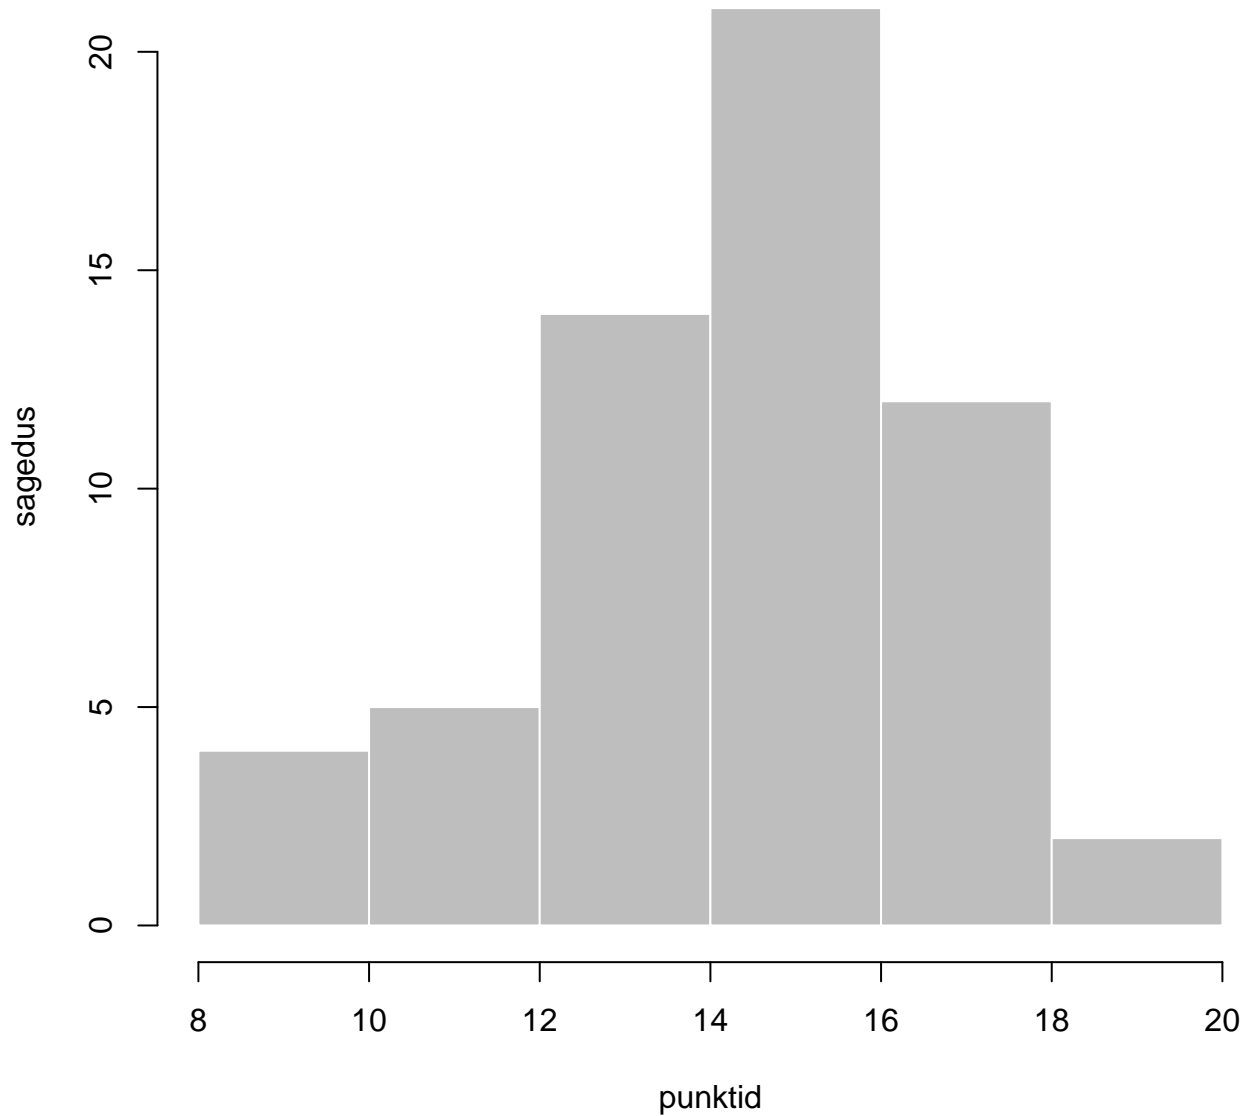

Tulemuste jaotus – IV OSA

Valimi maht: 58 , keskmine: 14.5 , st.hälve: 2.4