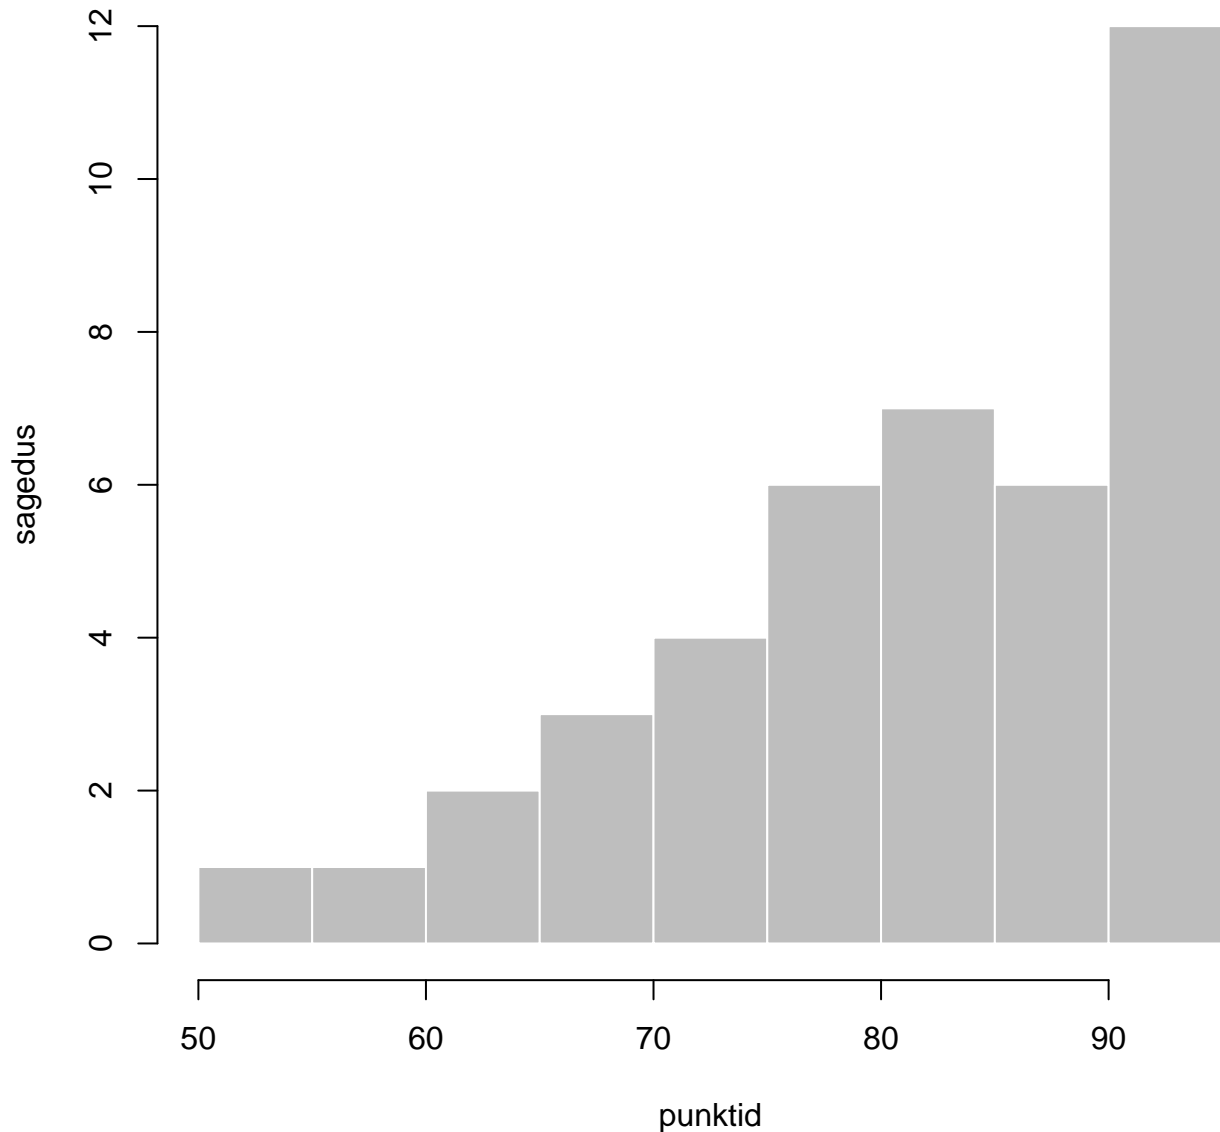

Tulemuste jaotus. Õppekeel-eesti

Valimi maht: 42 , keskmine: 81.4 , st.hälve: 10.5