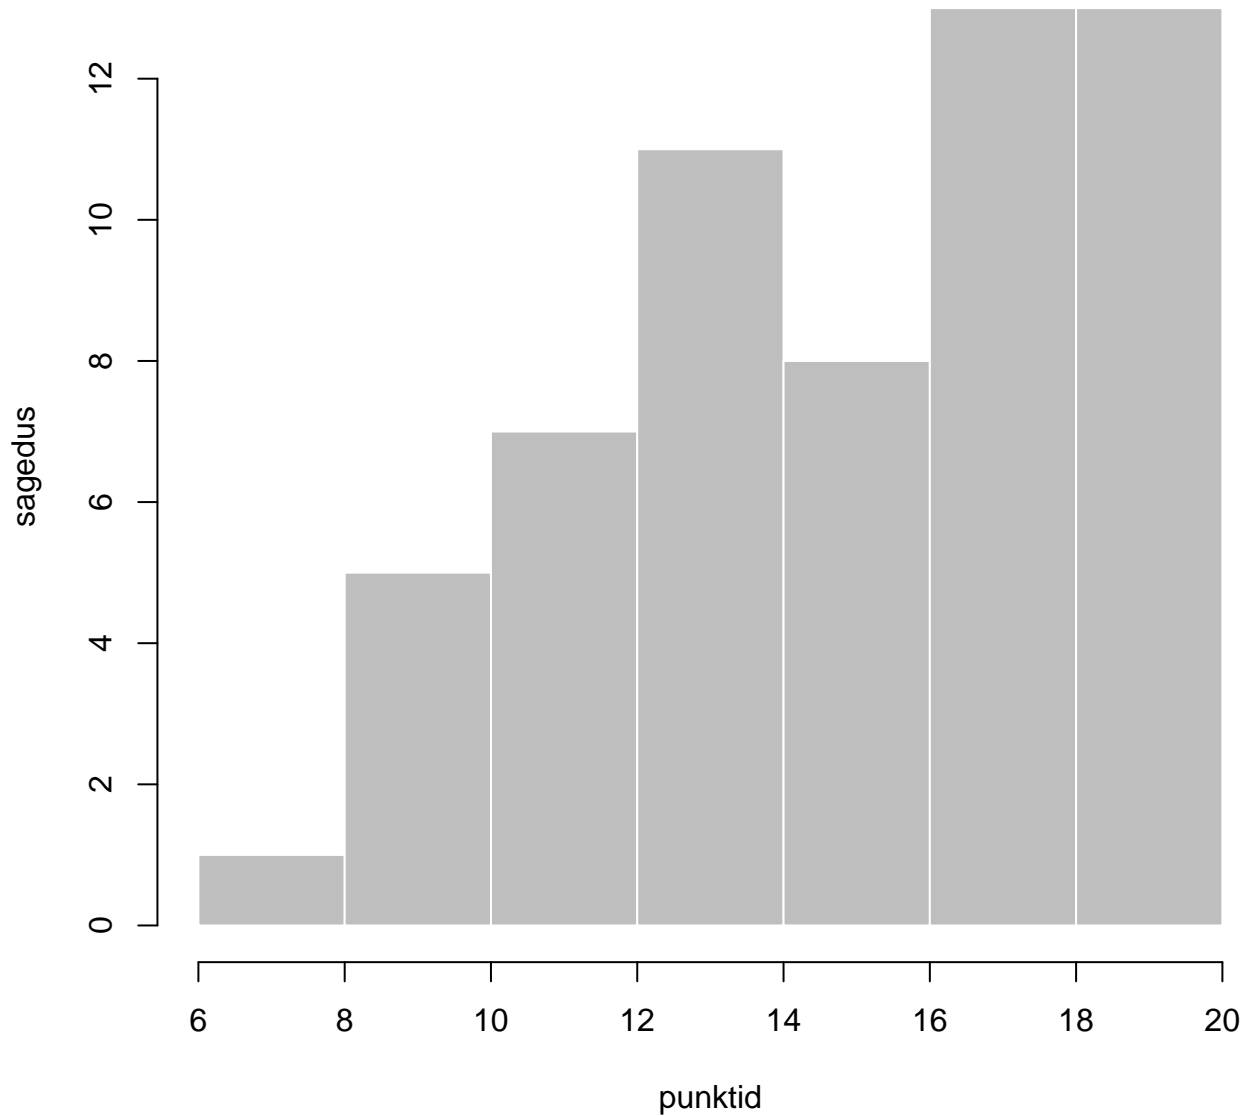

Tulemuste jaotus – III OSA

Valimi maht: 58 , keskmine: 14.8 , st.hälve: 3.3