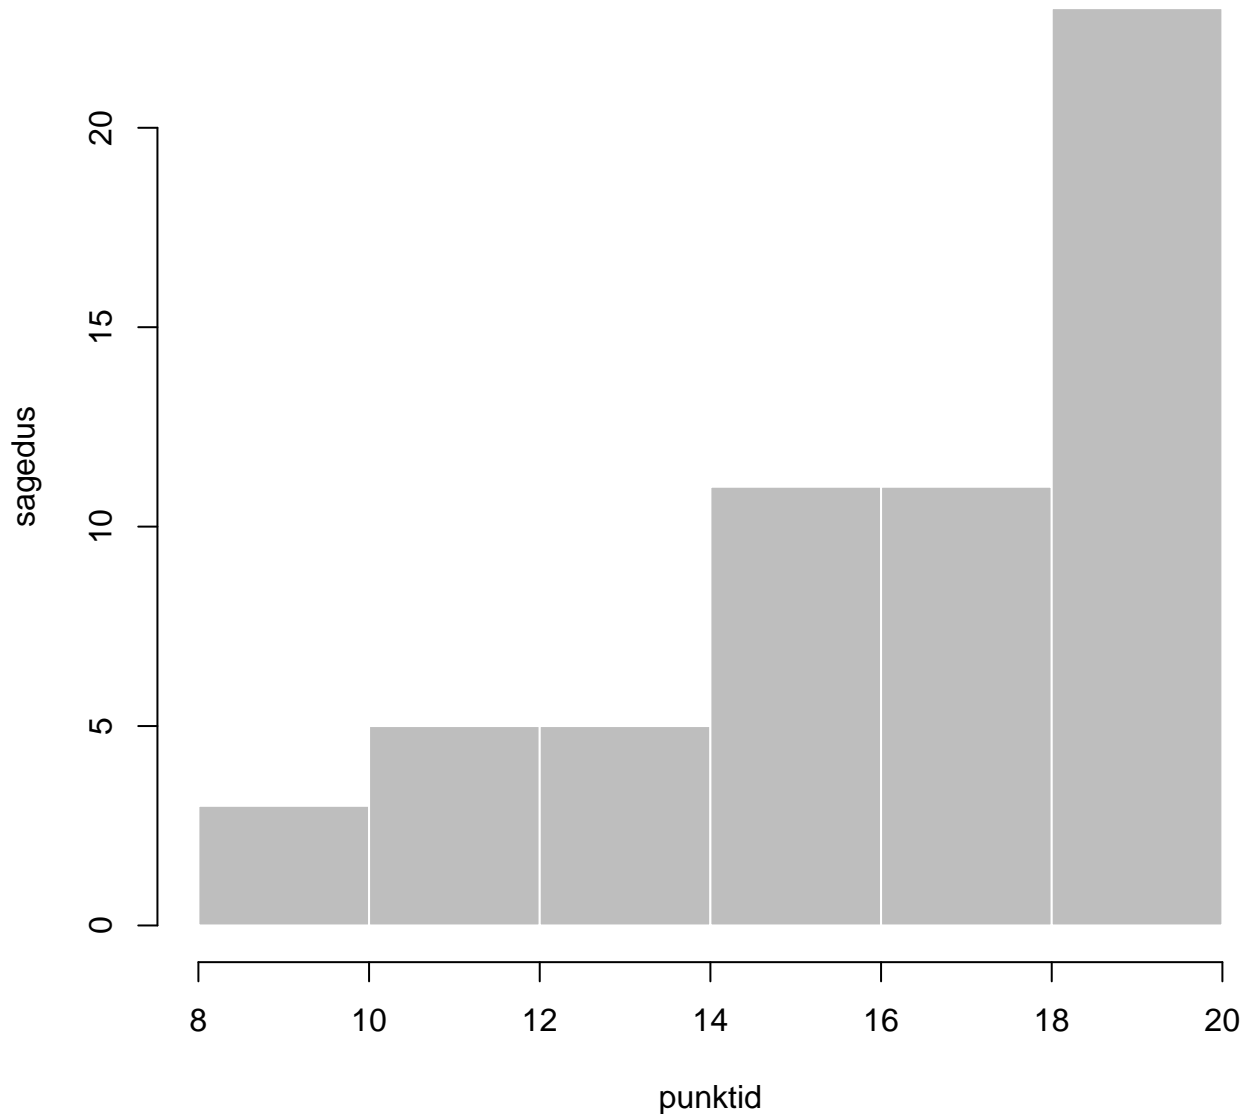

Tulemuste jaotus – II OSA

Valimi maht: 58 , keskmine: 16.2 , st.hälve: 3.1