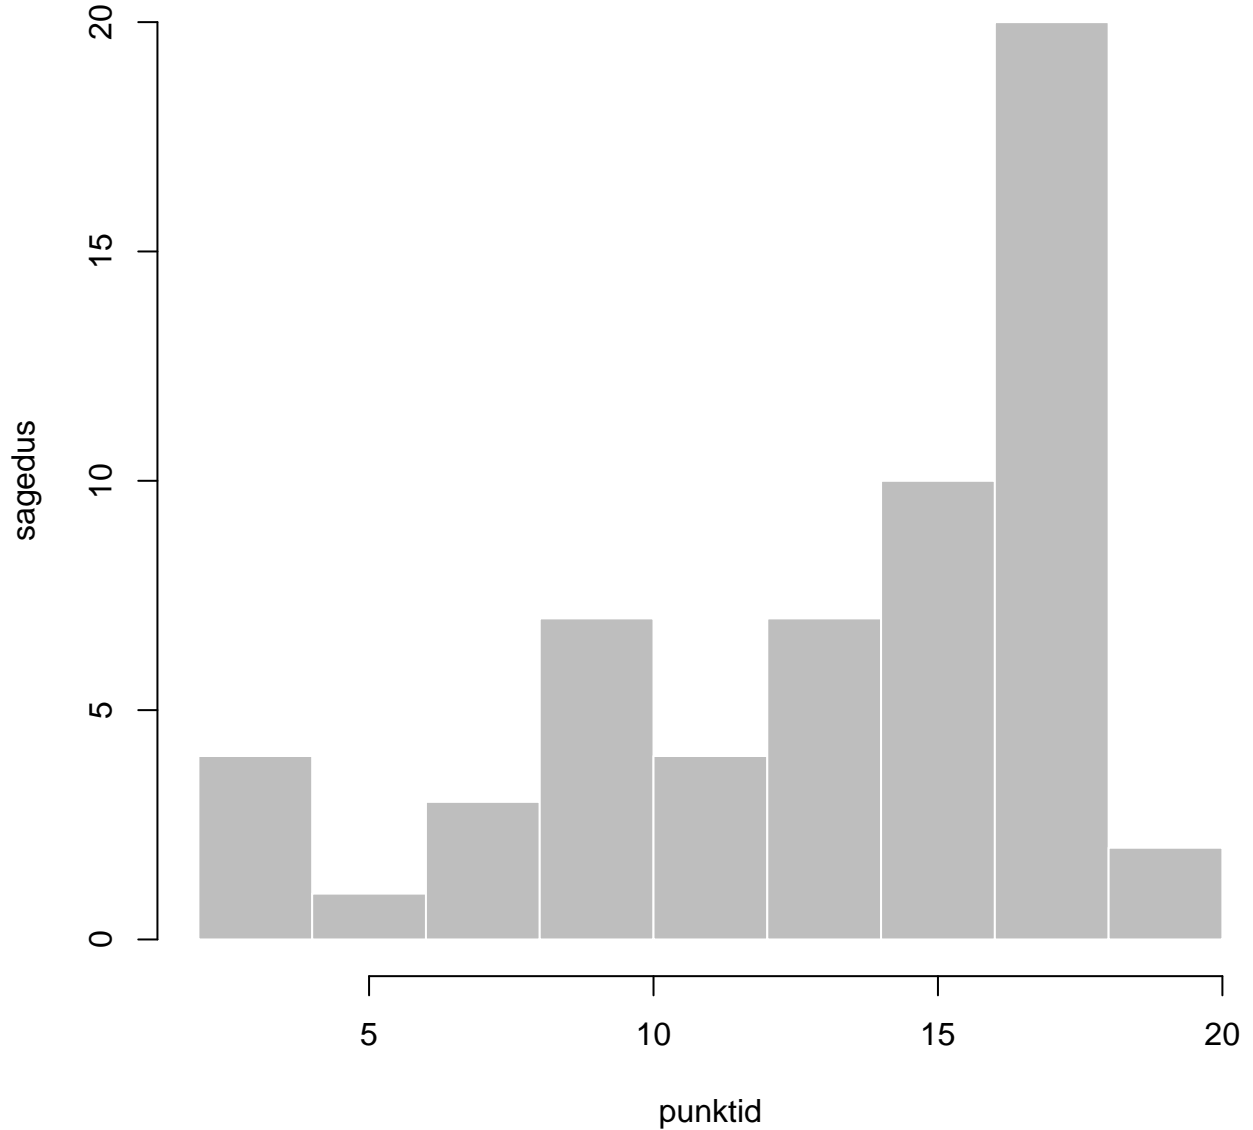

Tulemuste jaotus – I OSA

Valimi maht: 58 , keskmine: 13.5 , st.hälve: 4.5