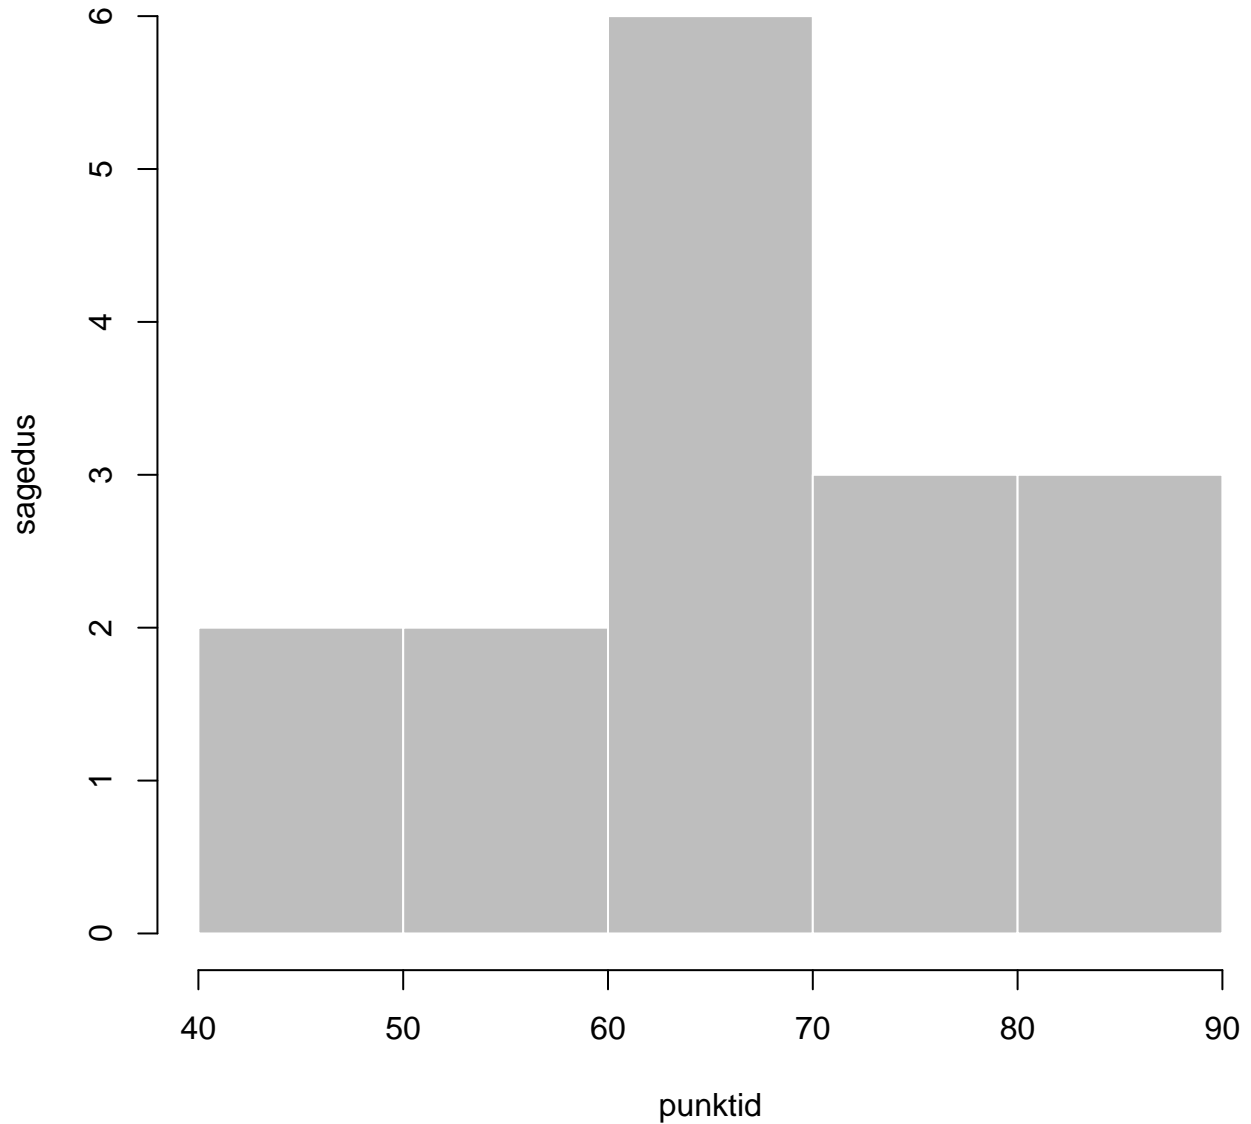

Tulemuste jaotus. Õppekeel-vene

Valimi maht: 16 , keskmine: 65.9 , st.hälve: 11.6