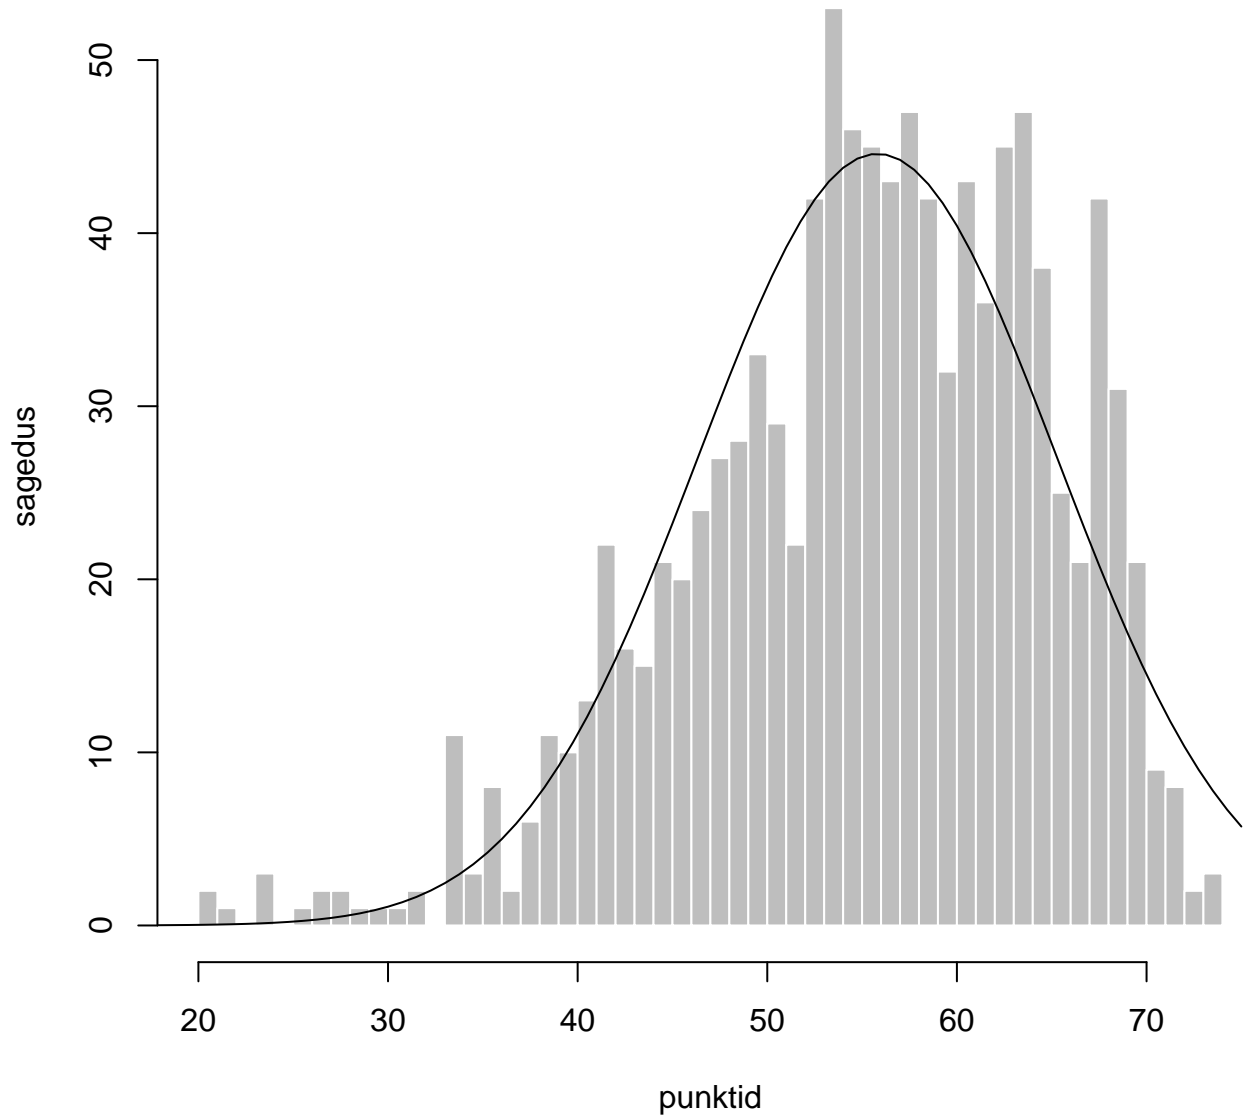

Tulemused sooti

Tulemused õppekeeleti

Tulemused kooli asukoha järgi

Tulemused sooti

Tulemuste jaotus

Valimi maht: 1058 , keskmine: 55.8 , st.hälve: 9.5

Tulemuste jaotus. Õppekeel: eesti keel

Valimi maht: 1001 , keskmine: 56.0 , st.hälve: 9.3

Tulemuste jaotus. Õppekeel: vene keel

Valimi maht: 57 , keskmine: 53.3 , st.hälve: 12.2