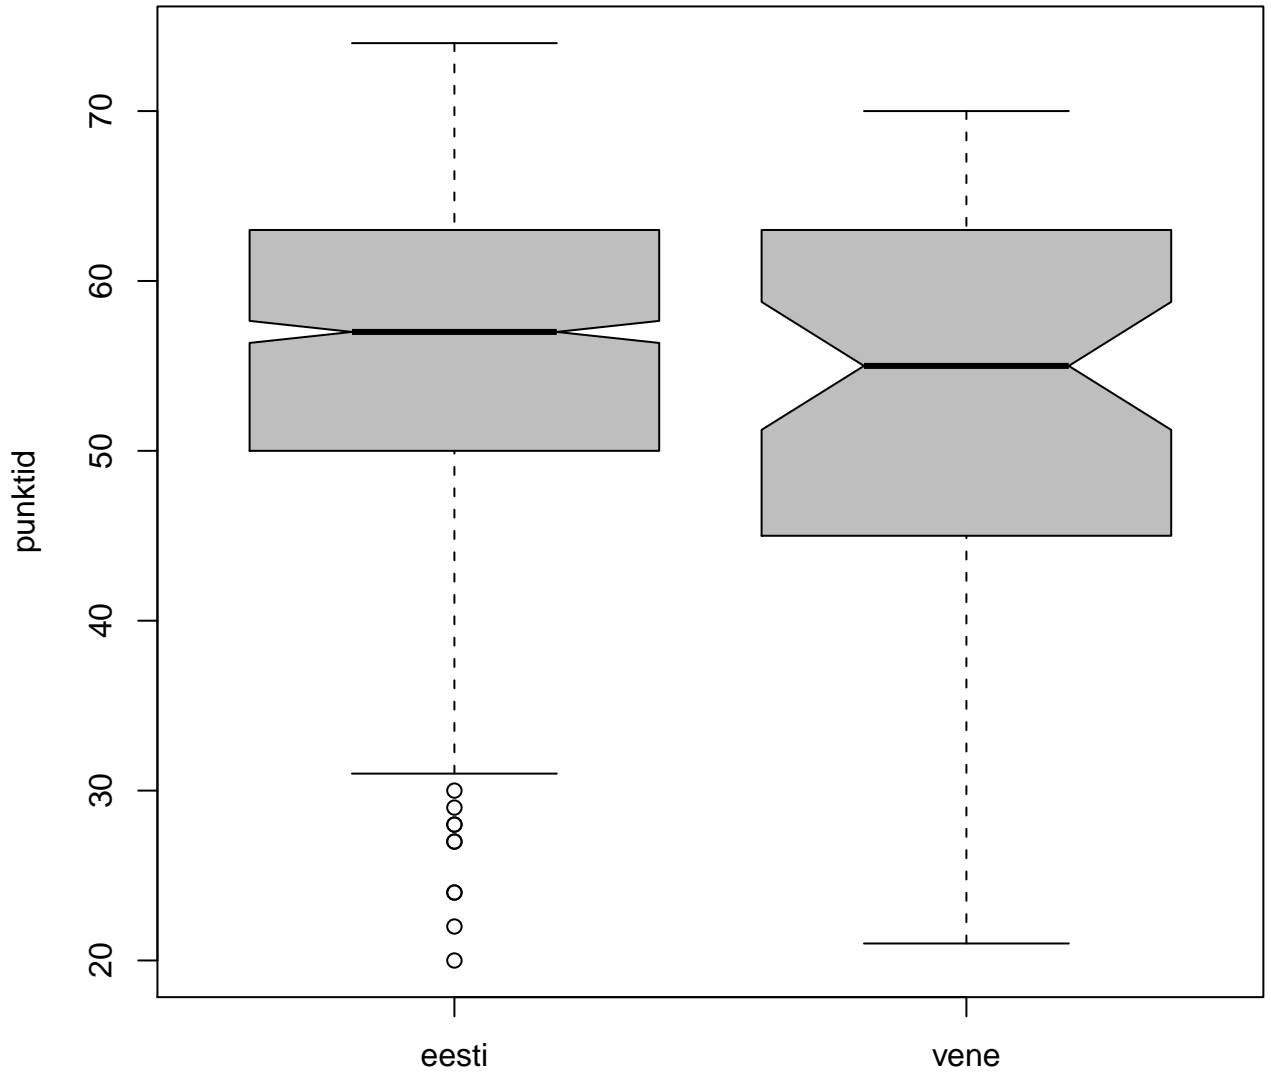

Tulemused sooti

Tulemused õppekeeleti

Tulemused kooli asukoha järgi

Tulemused sooti

Tulemuste jaotus

Valimi maht: 1058 , keskmine: 55.8 , st.hälve: 9.5

Tulemuste jaotus. Õppekeel: eesti keel

Valimi maht: 1001 , keskmine: 56.0 , st.hälve: 9.3

Tulemuste jaotus. Õppekeel: vene keel

Valimi maht: 57 , keskmine: 53.3 , st.hälve: 12.2