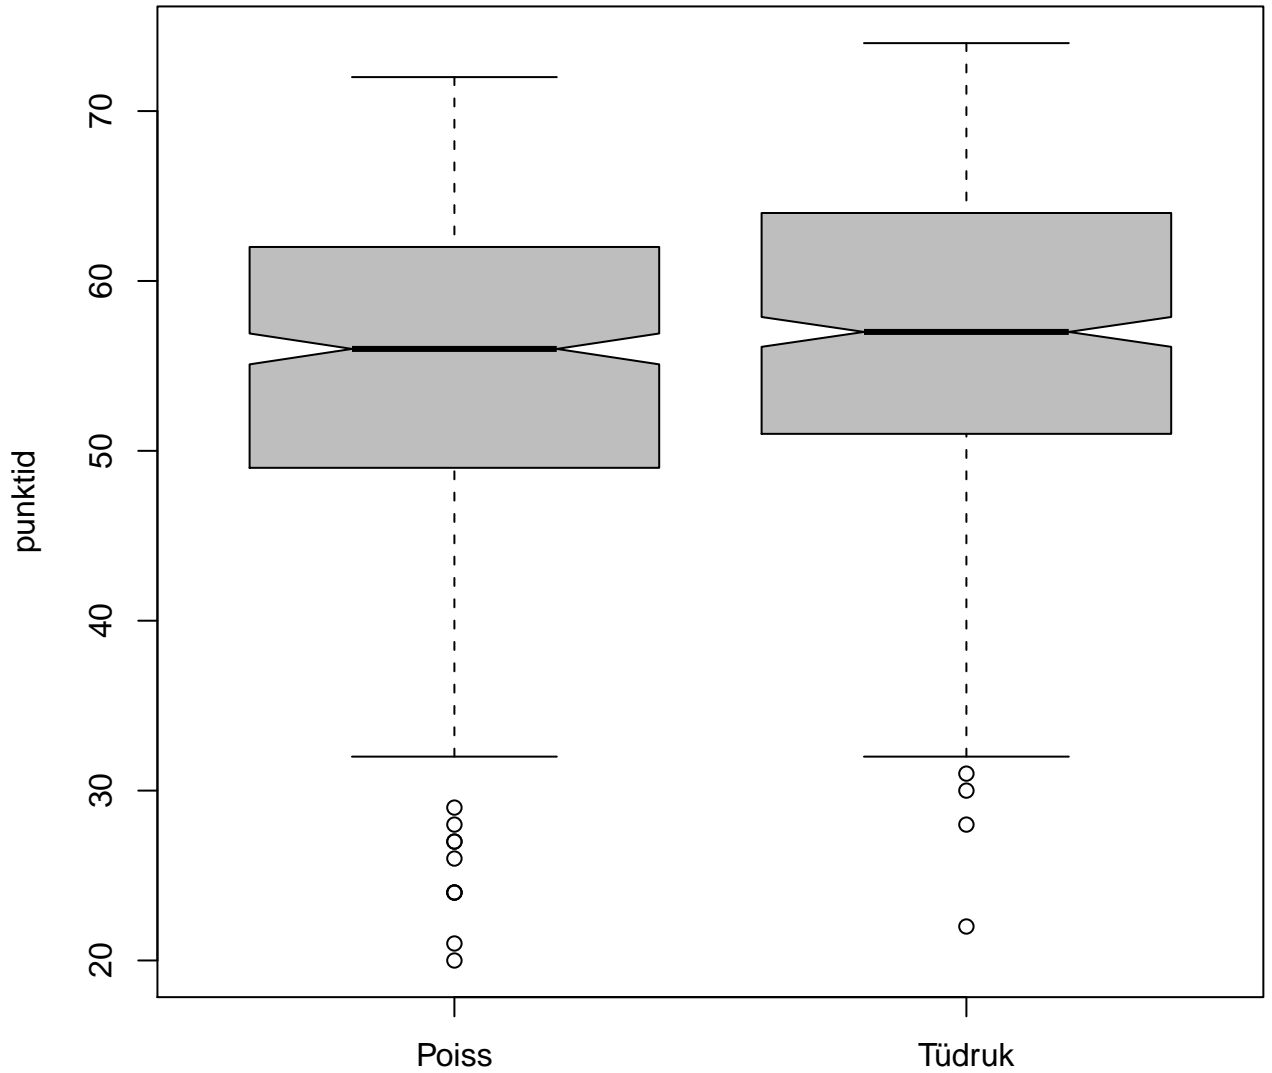

Tulemused sooti

Tulemused õppekeeleti

Tulemused kooli asukoha järgi

Tulemused sooti

Tulemuste jaotus

Valimi maht: 1058 , keskmine: 55.8 , st.hälve: 9.5

Tulemuste jaotus. Õppekeel: eesti keel

Valimi maht: 1001 , keskmine: 56.0 , st.hälve: 9.3

Tulemuste jaotus. Õppekeel: vene keel

Valimi maht: 57 , keskmine: 53.3 , st.hälve: 12.2