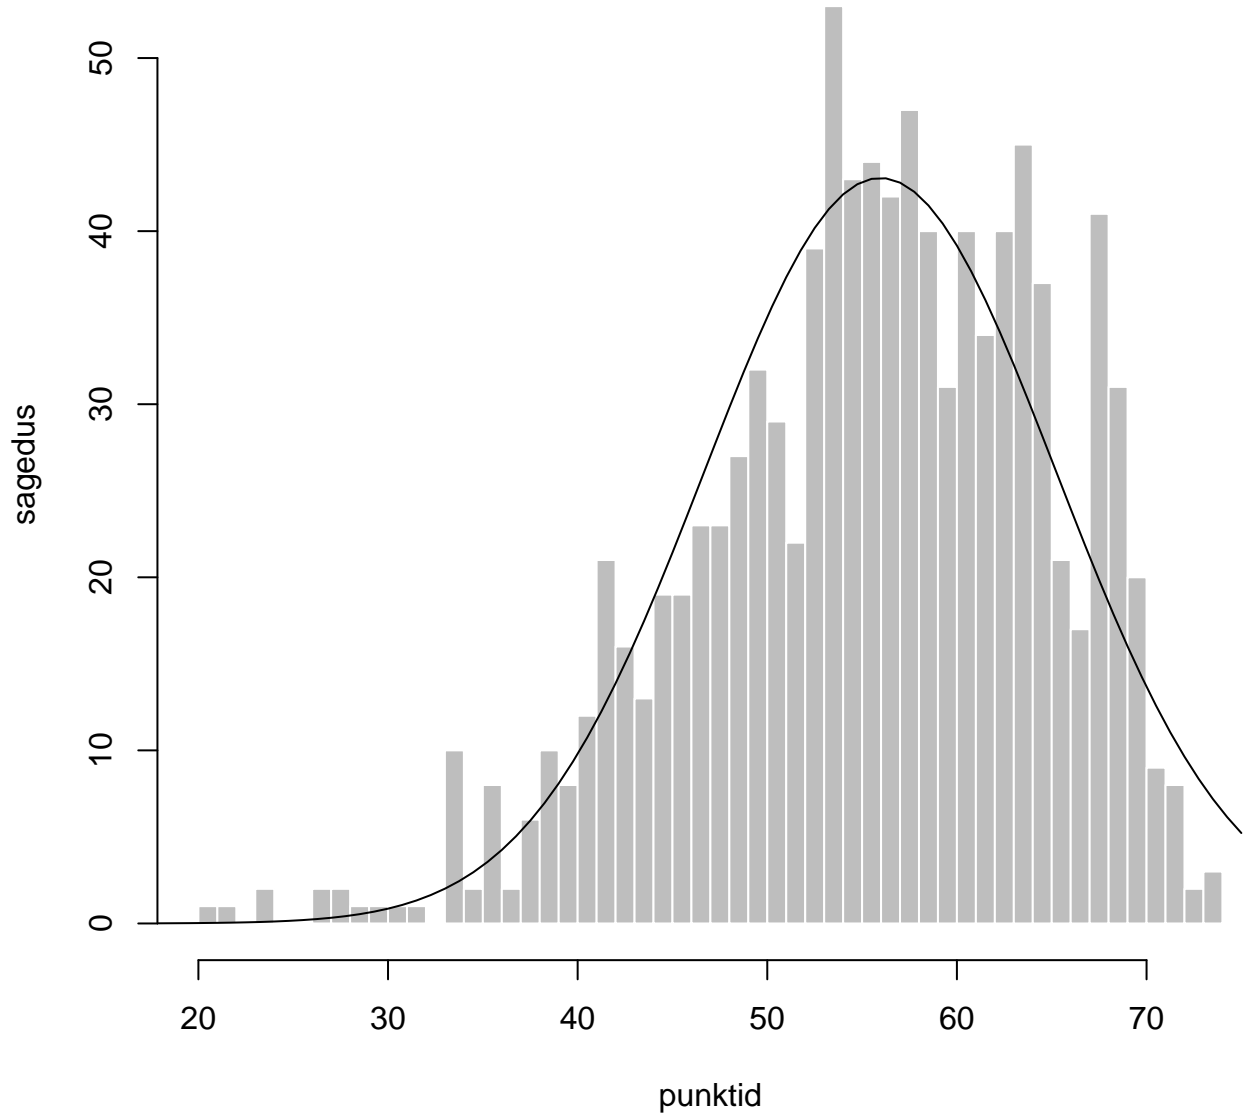

Tulemused sooti

Tulemused õppekeeleti

Tulemused kooli asukoha järgi

Tulemused sooti

Tulemuste jaotus

Valimi maht: 1058 , keskmine: 55.8 , st.hälve: 9.5

Tulemuste jaotus. Õppekeel: eesti keel

Valimi maht: 1001 , keskmine: 56.0 , st.hälve: 9.3

Tulemuste jaotus. Õppekeel: vene keel

Valimi maht: 57 , keskmine: 53.3 , st.hälve: 12.2