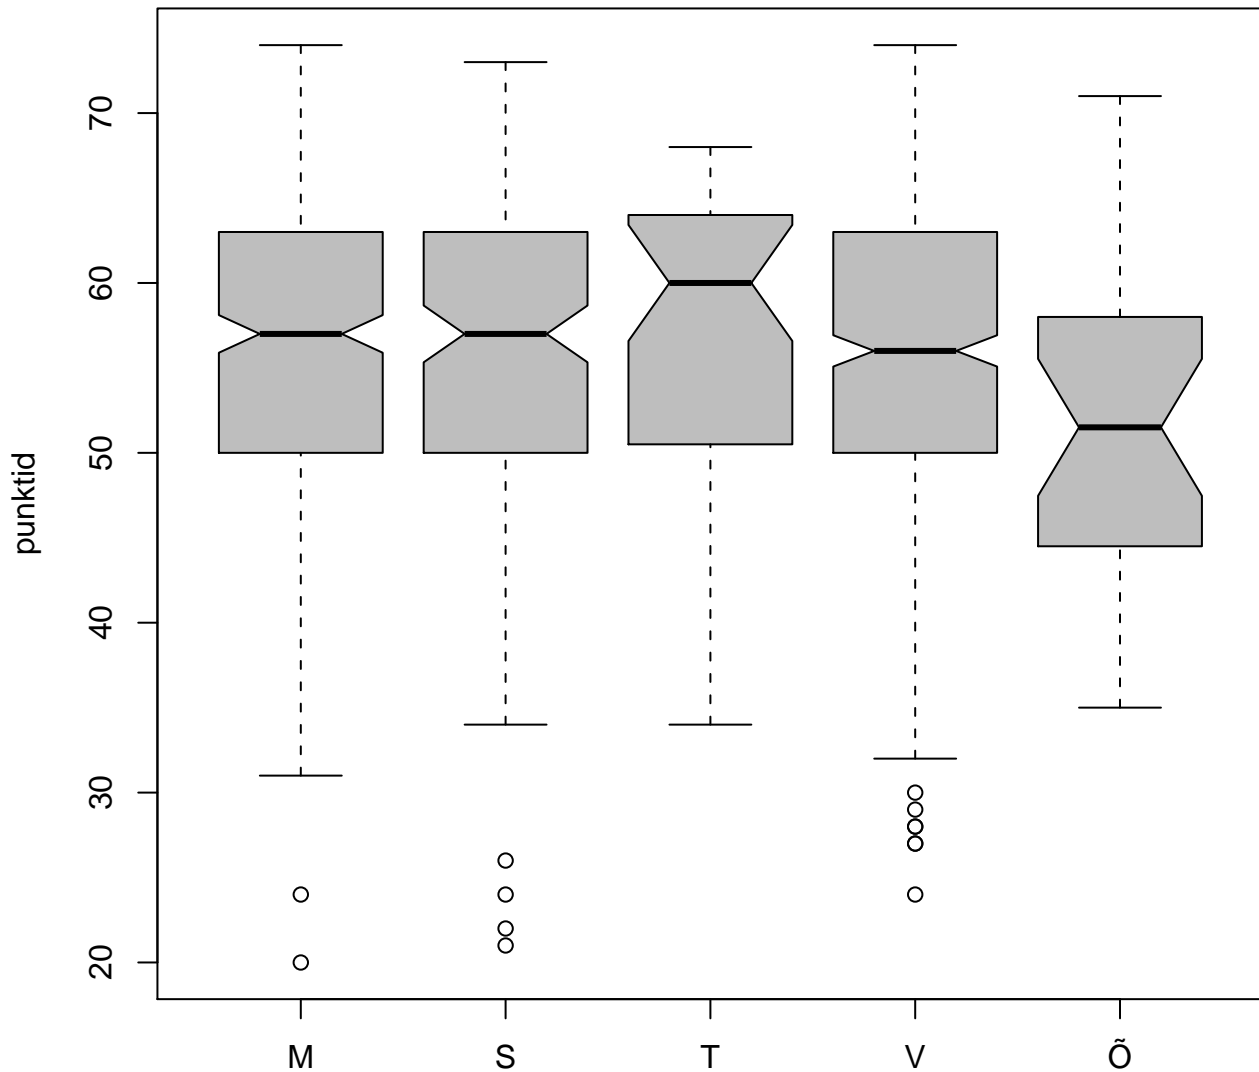

Tulemused sooti

Tulemused õppekeeleti

Tulemused kooli asukoha järgi

Tulemused sooti

Tulemuste jaotus

Valimi maht: 1058 , keskmine: 55.8 , st.hälve: 9.5

Tulemuste jaotus. Õppekeel: eesti keel

Valimi maht: 1001 , keskmine: 56.0 , st.hälve: 9.3

Tulemuste jaotus. Õppekeel: vene keel

Valimi maht: 57 , keskmine: 53.3 , st.hälve: 12.2