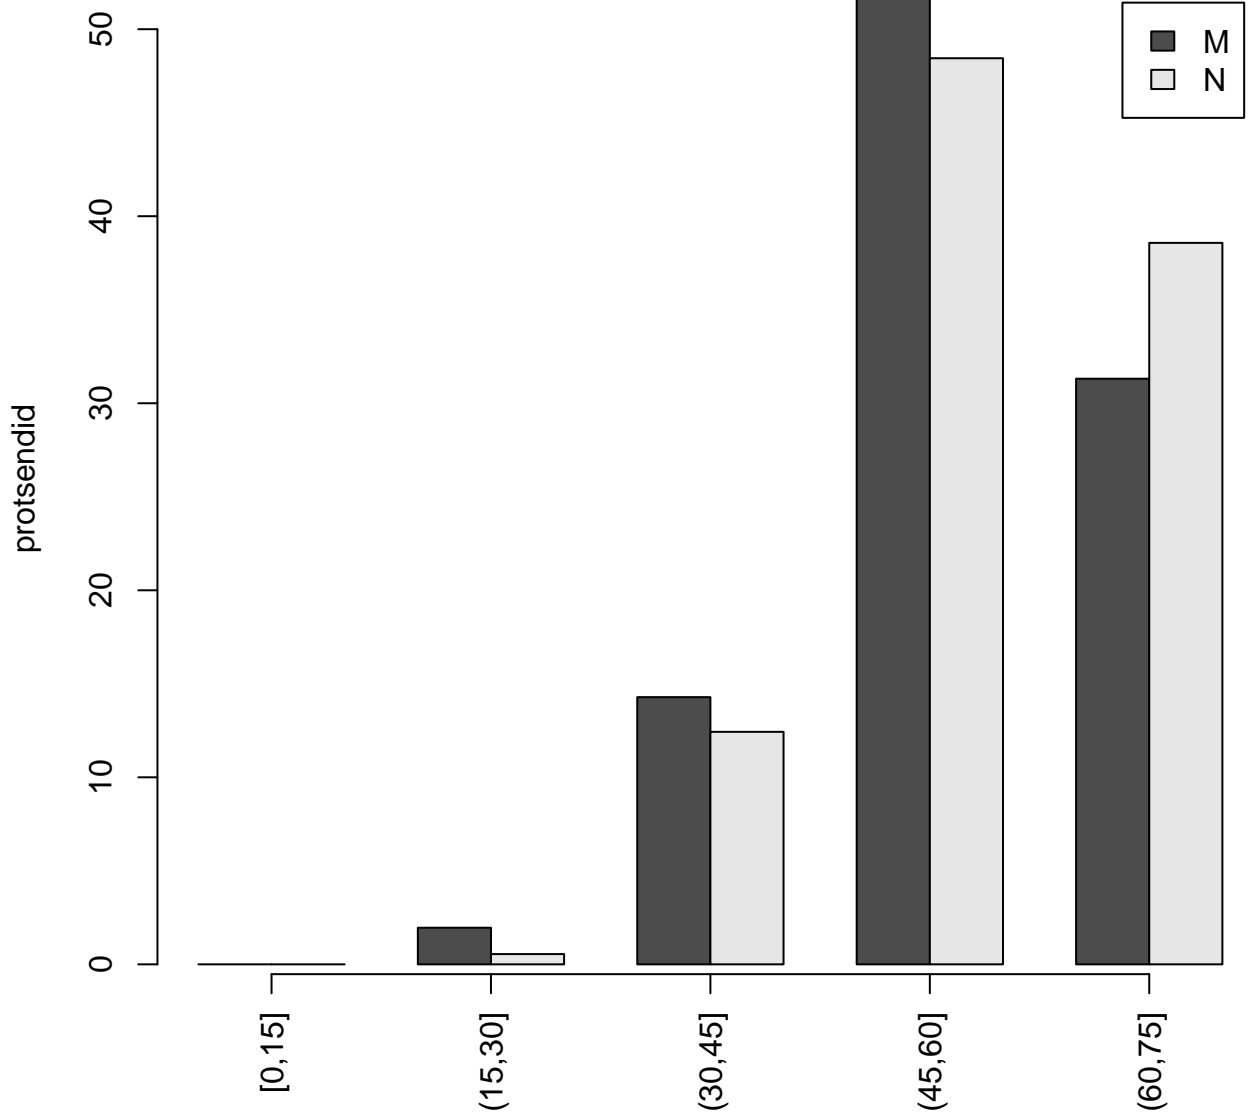

Tulemused sooti

Tulemused õppekeeleti

Tulemused kooli asukoha järgi

Tulemused sooti

Tulemuste jaotus

Valimi maht: 1058 , keskmine: 55.8 , st.hälve: 9.5

Tulemuste jaotus. Õppekeel: eesti keel

Valimi maht: 1001 , keskmine: 56.0 , st.hälve: 9.3

Tulemuste jaotus. Õppekeel: vene keel

Valimi maht: 57 , keskmine: 53.3 , st.hälve: 12.2