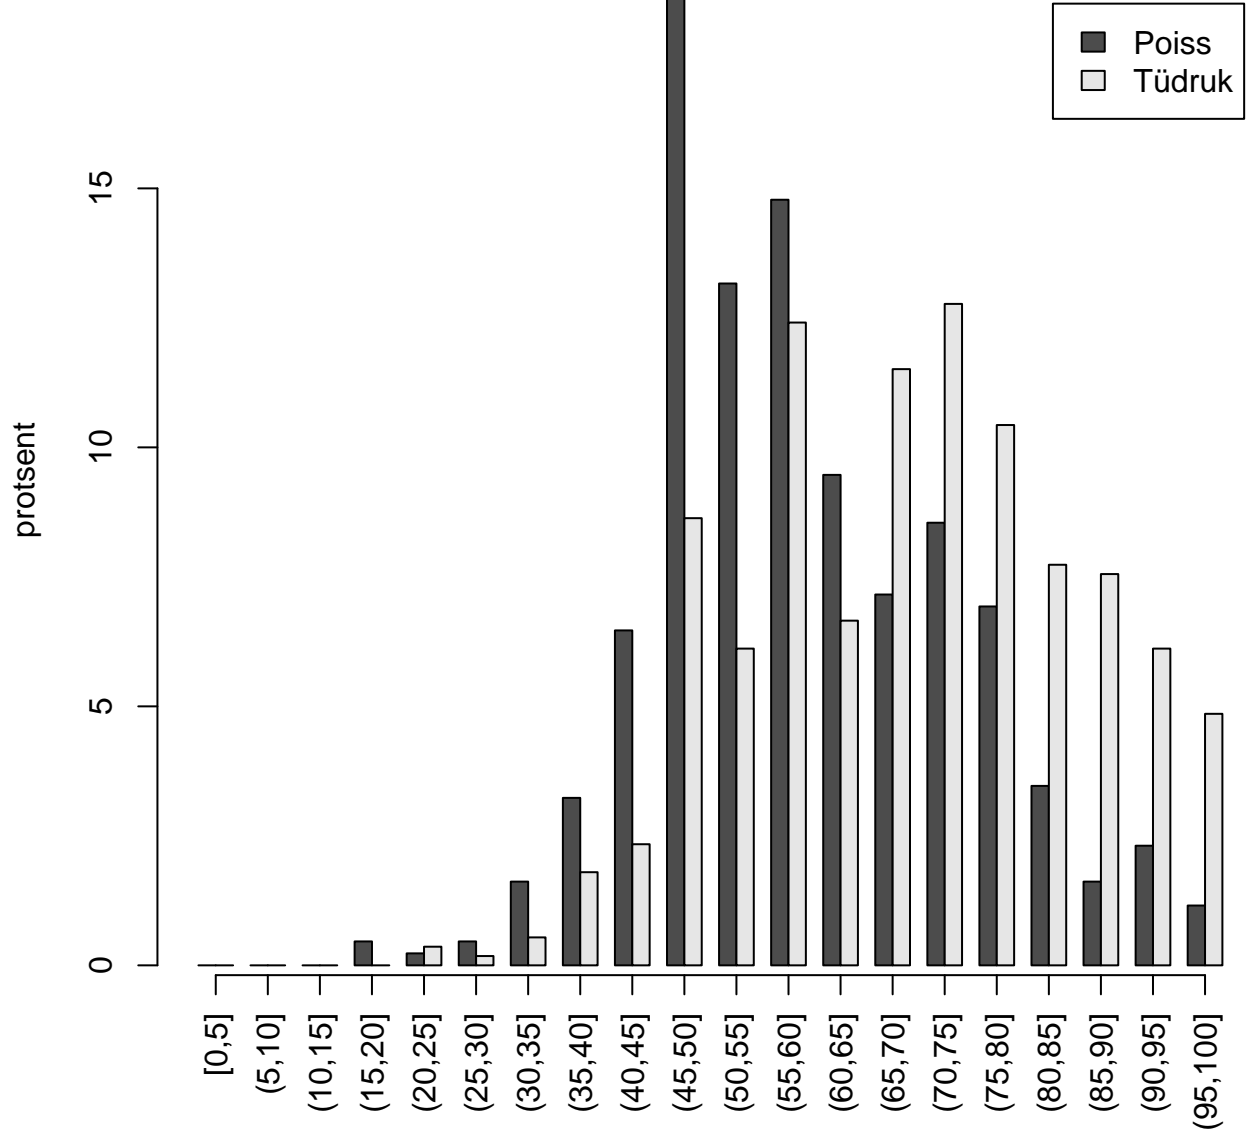

Tulemused sooti

Tulemused sooti

Tulemuste jaotus

Valimi maht: 989 , keskmine: 65.1 , st.hälve: 16.1

Ülesannete keskmised protsentsides

osa1

osa2

osa3