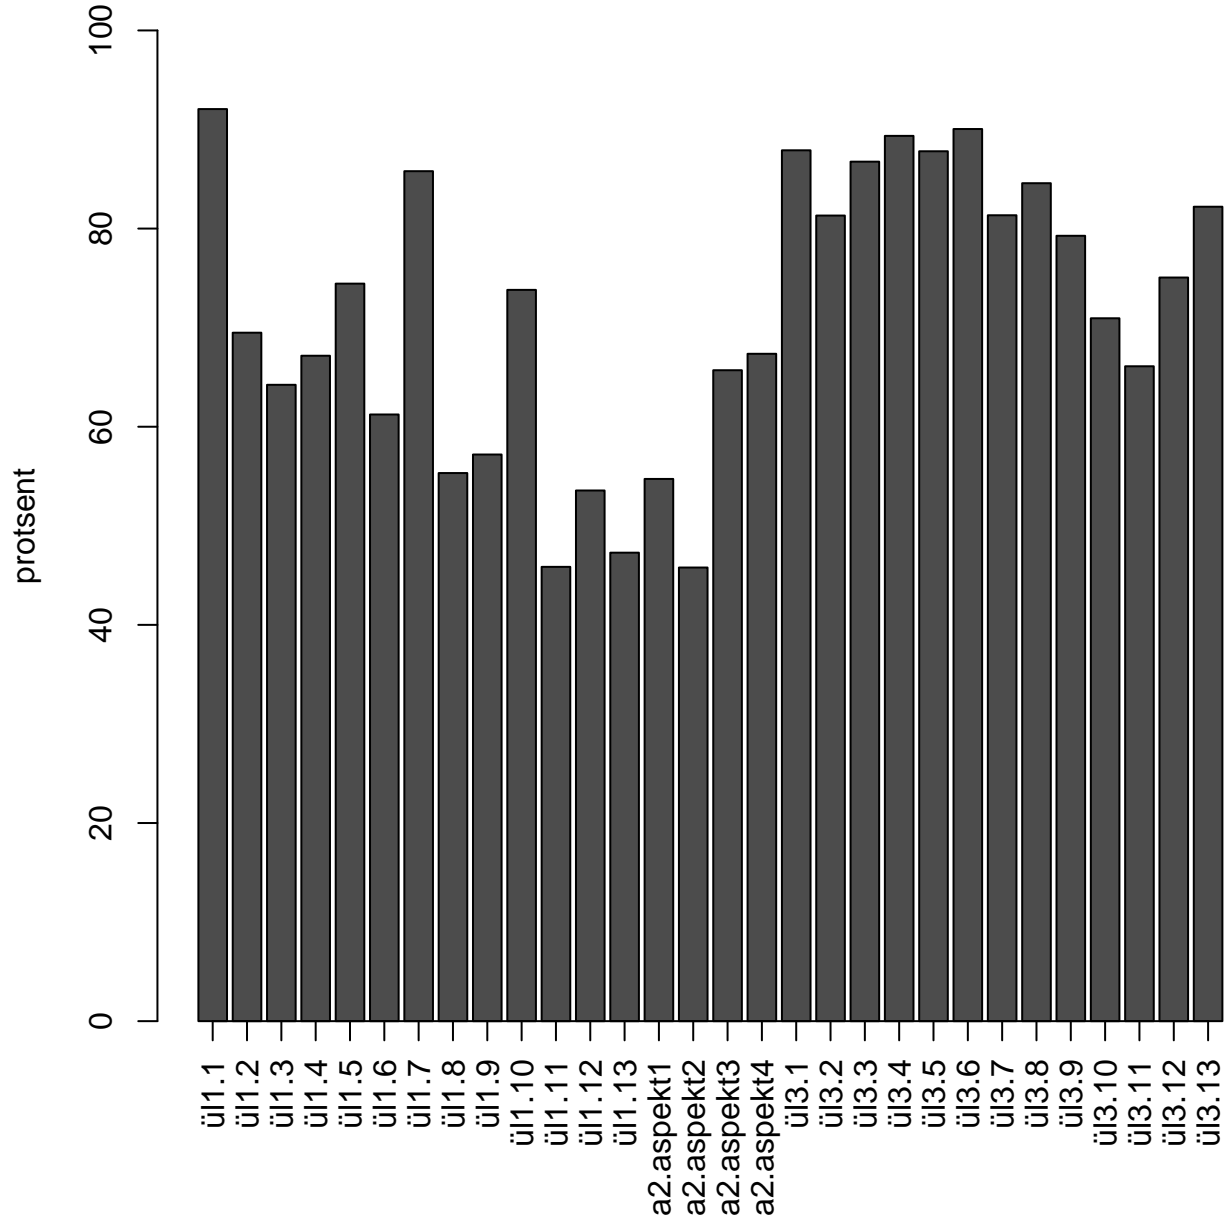

Tulemused sooti

Tulemused sooti

Tulemuste jaotus

Valimi maht: 989 , keskmine: 65.1 , st.hälve: 16.1

Ülesannete keskmised protsentsides

osa1

osa2

osa3