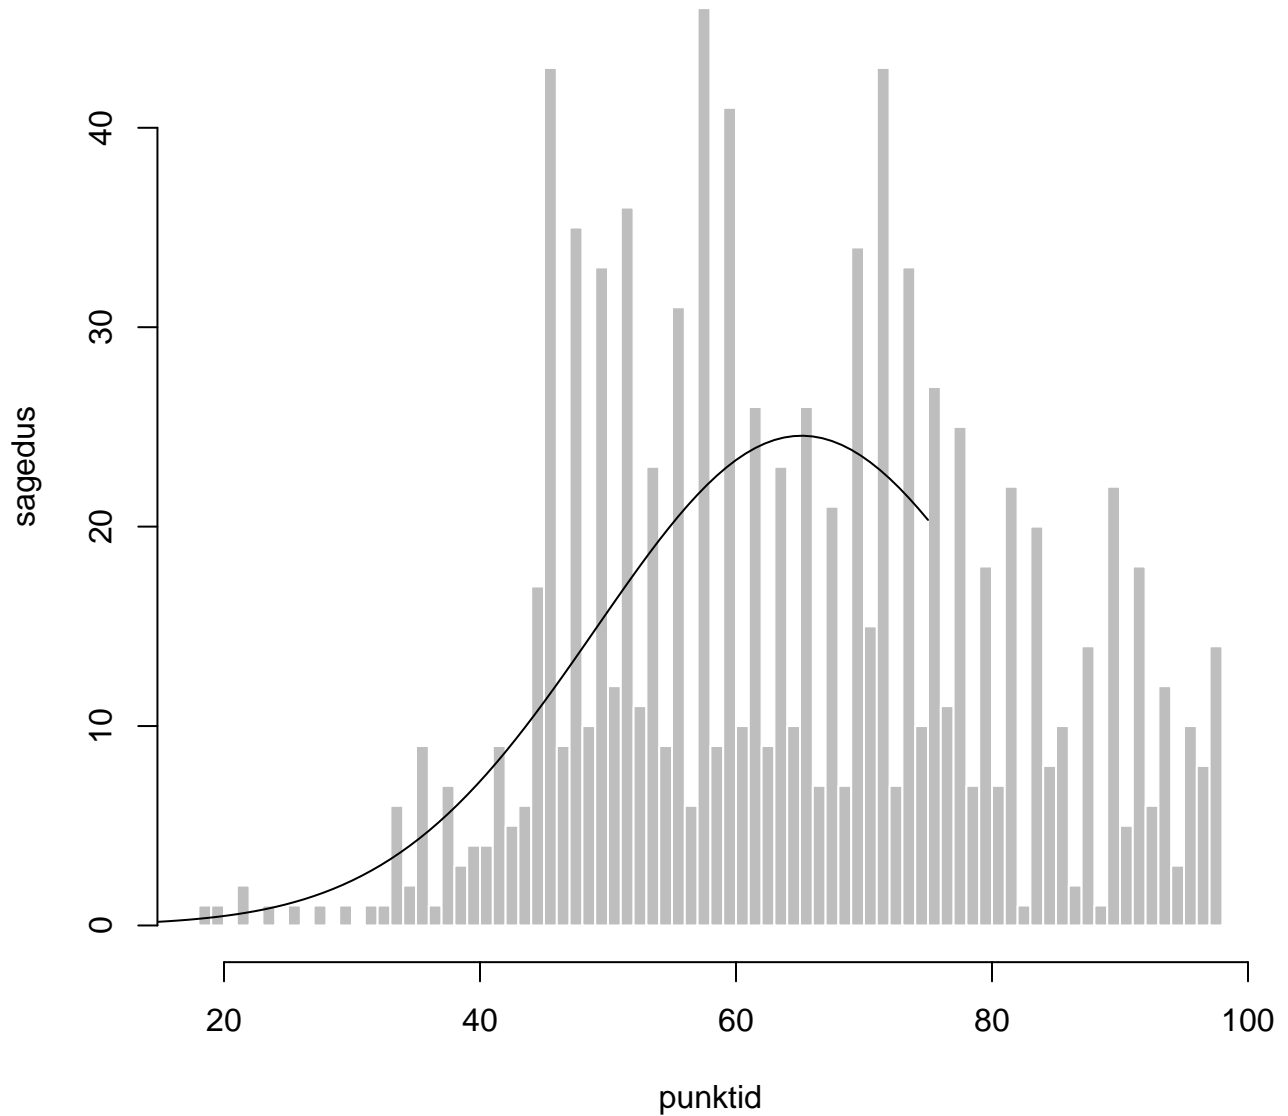

Tulemused sooti

Tulemused sooti

Tulemuste jaotus

Valimi maht: 989 , keskmine: 65.1 , st.hälve: 16.1

Ülesannete keskmised protsentsides

osa1

osa2

osa3