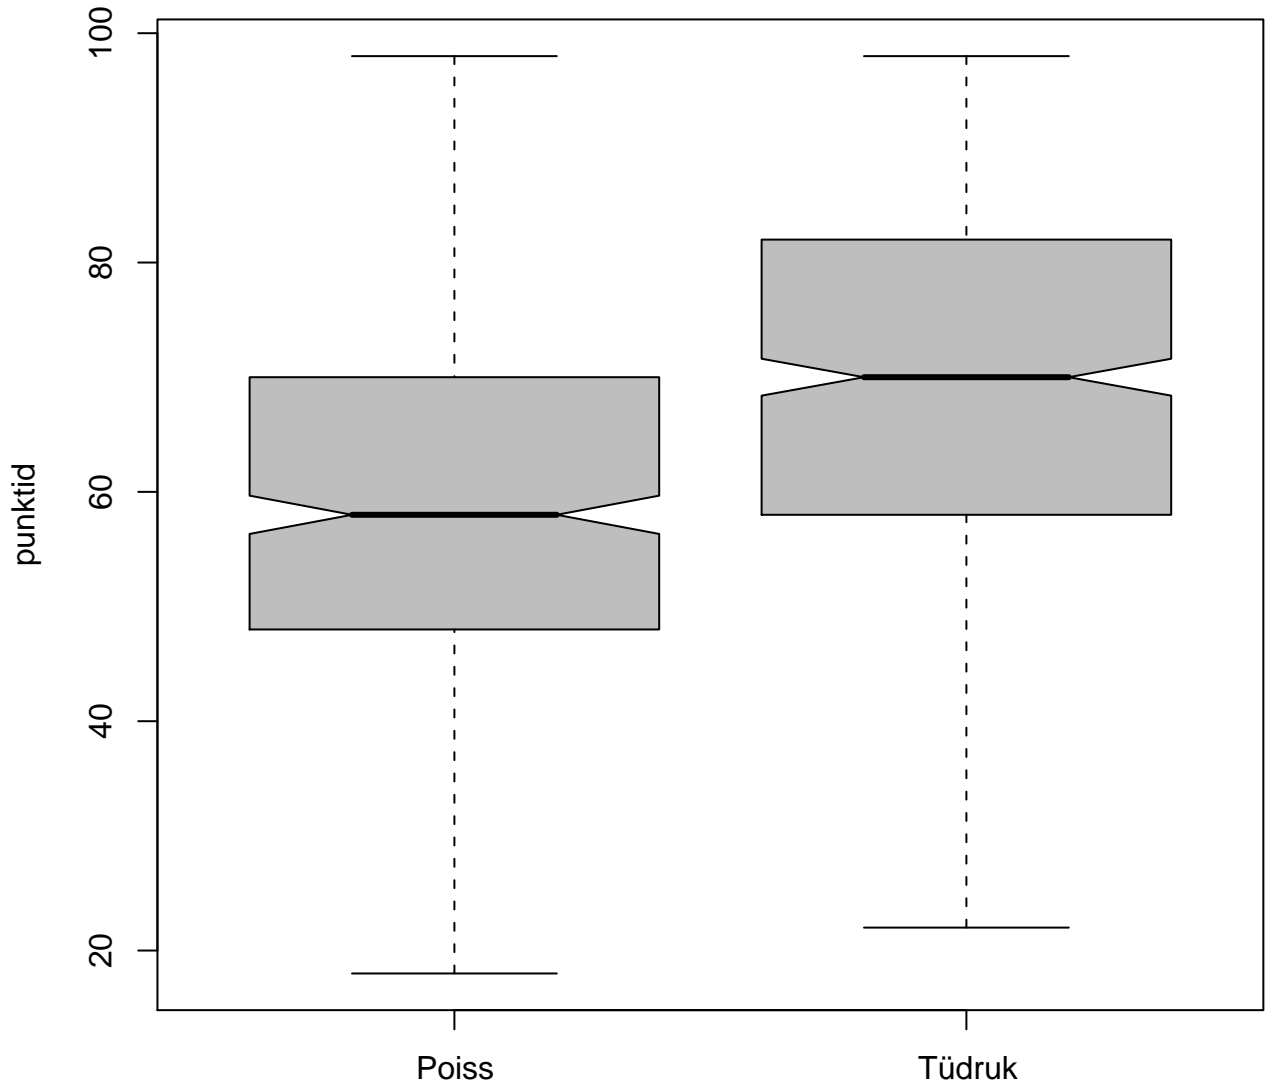

Tulemused sooti

Tulemused sooti

Tulemuste jaotus

Valimi maht: 989 , keskmine: 65.1 , st.hälve: 16.1

Ülesannete keskmised protsentsides

osa1

osa2

osa3