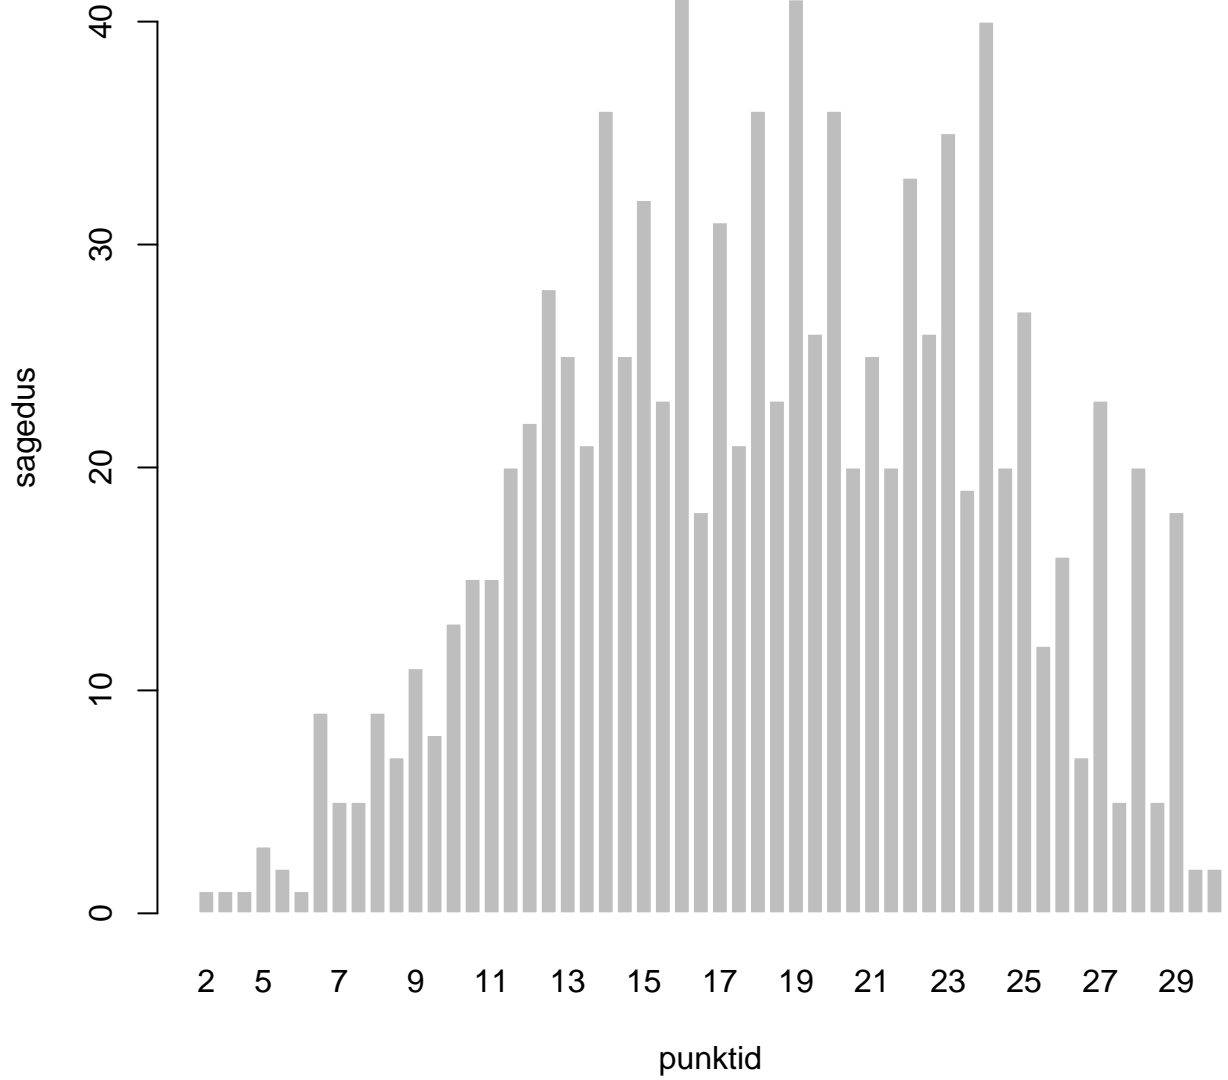

Tulemused sooti

Tulemused sooti

Tulemuste jaotus

Valimi maht: 989 , keskmine: 65.1 , st.hälve: 16.1

Ülesannete keskmised protsentsides

osa1

osa2

osa3