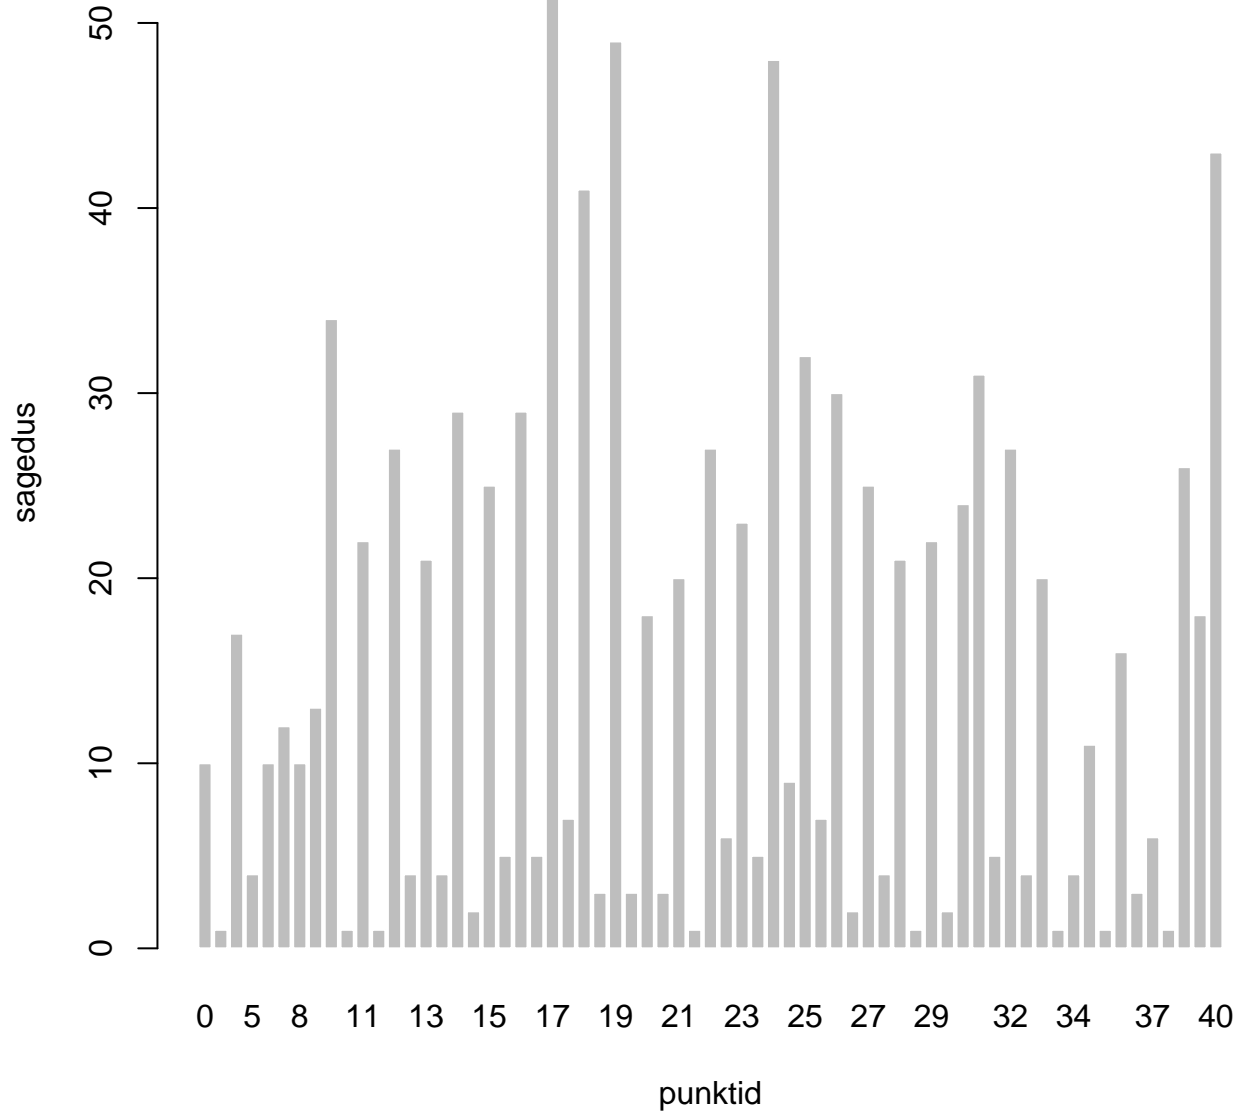

Tulemused sooti

Tulemused sooti

Tulemuste jaotus

Valimi maht: 989 , keskmine: 65.1 , st.hälve: 16.1

Ülesannete keskmised protsentsides

osa1

osa2

osa3