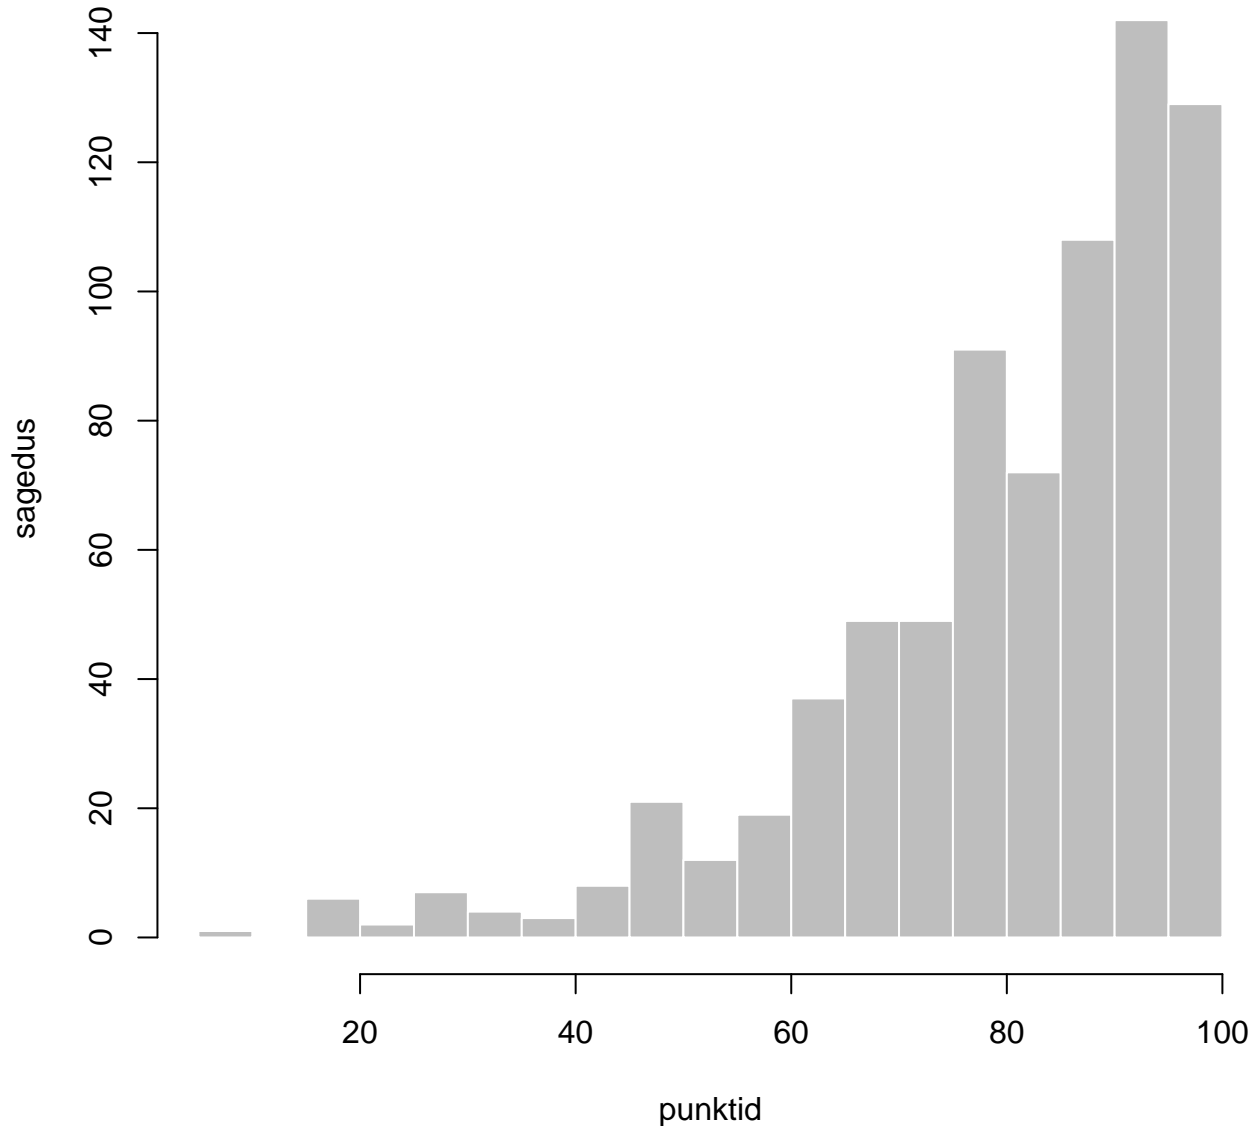

Tulemused sooti

Tulemused õppekeeleti

Tulemused sooti

Tulemuste jaotus

Valimi maht: 910 , keskmine: 80.8 , st.hälve: 16.8

Tulemuste jaotus. Õppekeel – eesti

Valimi maht: 760 , keskmine: 80.8 , st.hälve: 16.7

Tulemuste jaotus. Õppekeel – vene

Valimi maht: 150 , keskmine: 81.0 , st.hälve: 17.2

Ülesannete keskmised protsentides