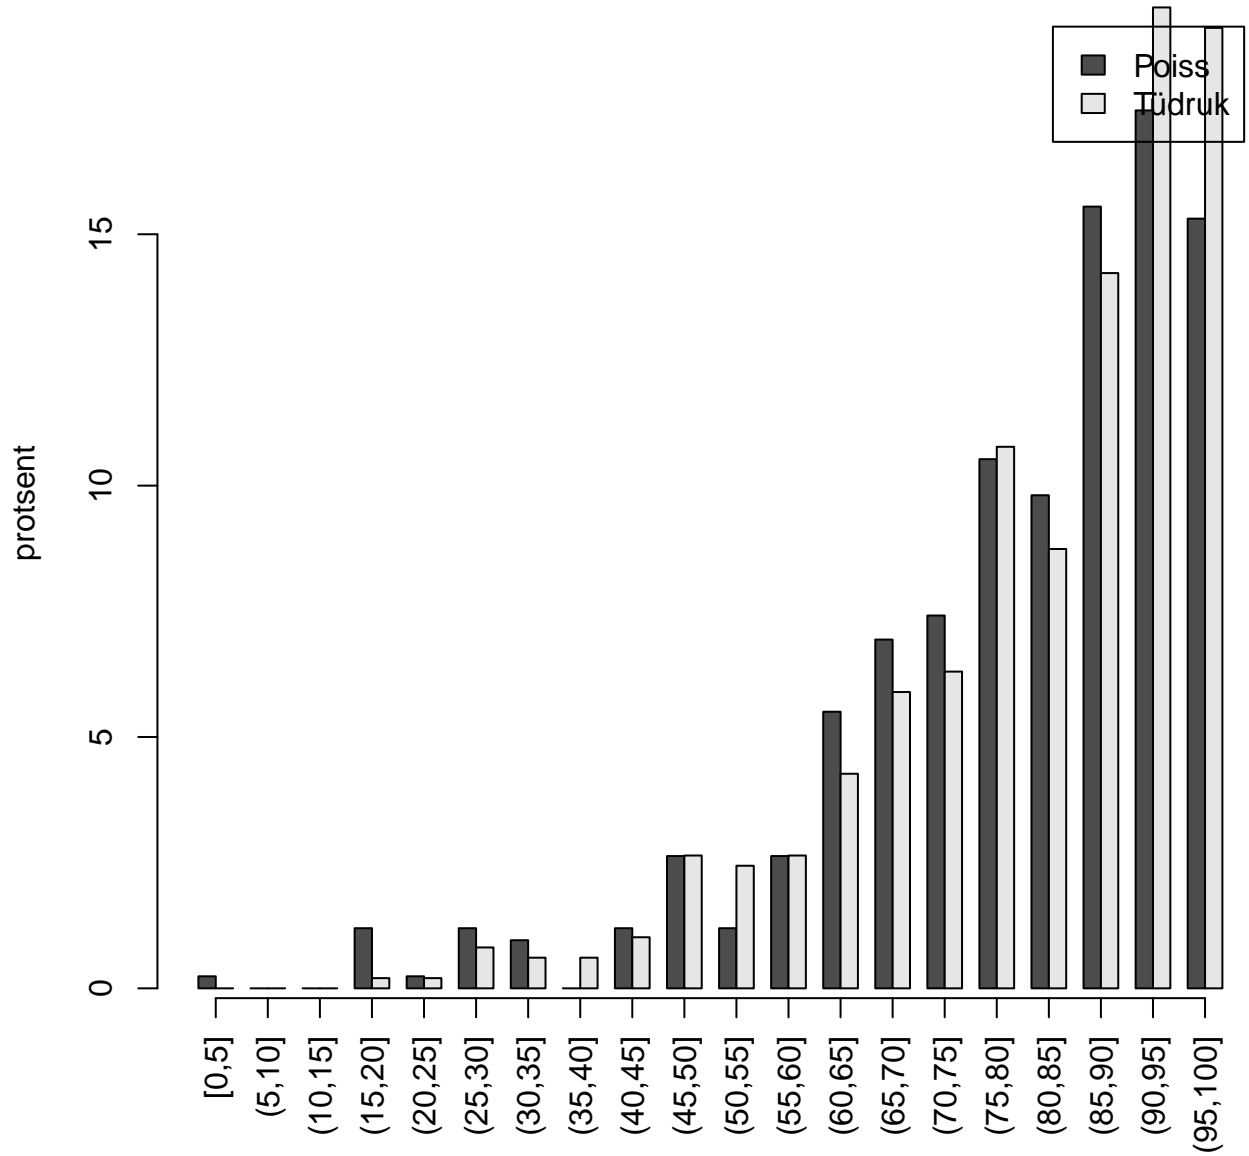

Tulemused sooti

Tulemused õppekeeleti

Tulemused sooti

Tulemuste jaotus

Valimi maht: 910 , keskmine: 80.8 , st.hälve: 16.8

Tulemuste jaotus. Õppekeel – eesti

Valimi maht: 760 , keskmine: 80.8 , st.hälve: 16.7

Tulemuste jaotus. Õppekeel – vene

Valimi maht: 150 , keskmine: 81.0 , st.hälve: 17.2

Ülesannete keskmised protsentides