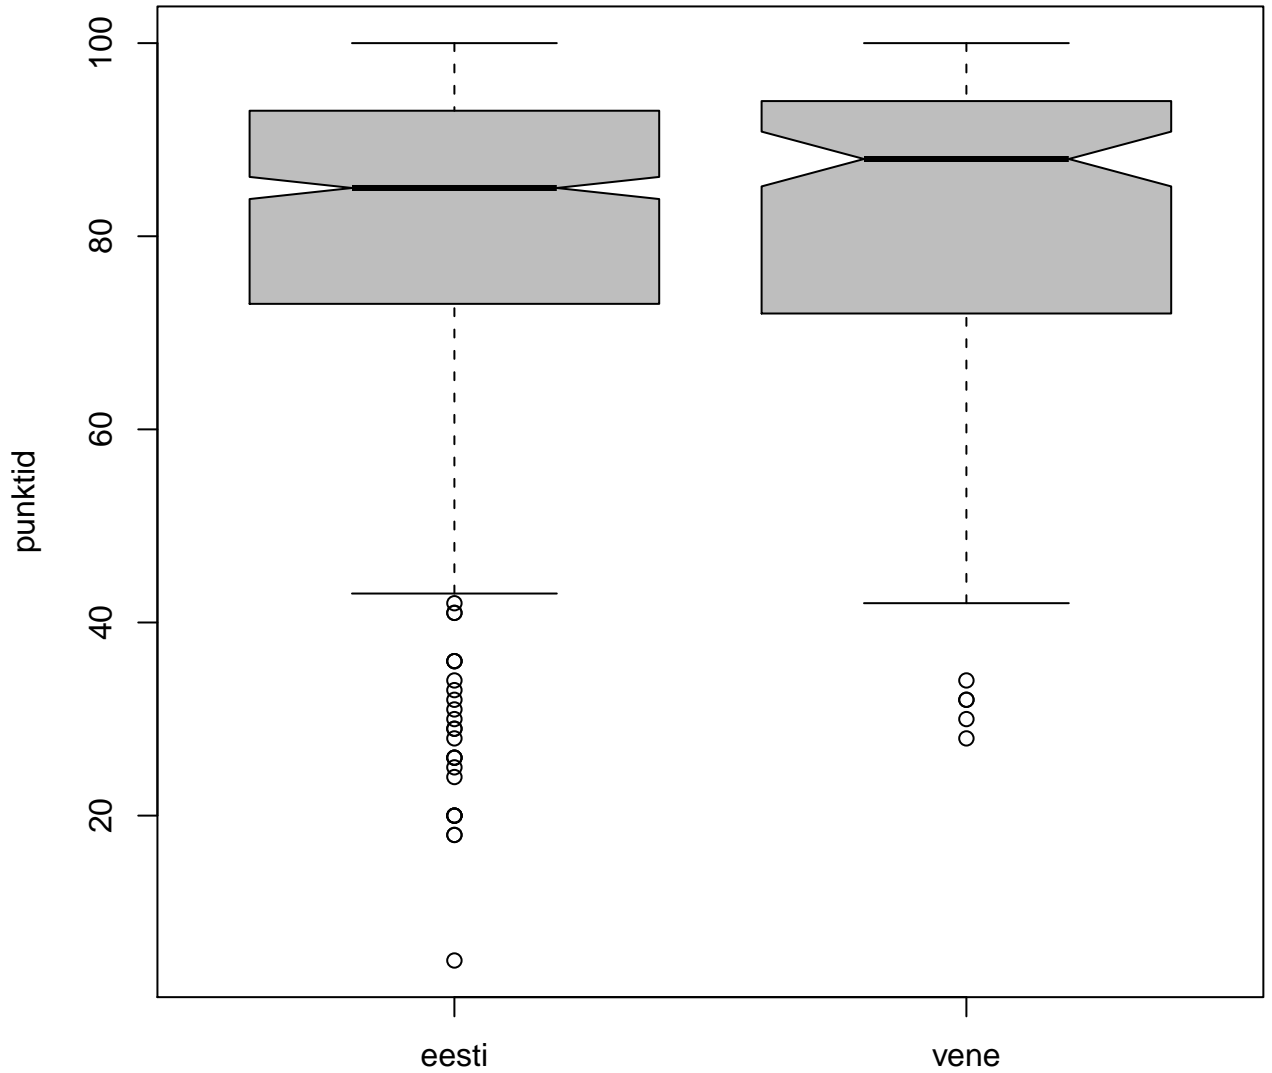

Tulemused sooti

Tulemused õppekeeleti

Tulemused sooti

Tulemuste jaotus

Valimi maht: 910 , keskmine: 80.8 , st.hälve: 16.8

Tulemuste jaotus. Õppekeel – eesti

Valimi maht: 760 , keskmine: 80.8 , st.hälve: 16.7

Tulemuste jaotus. Õppekeel – vene

Valimi maht: 150 , keskmine: 81.0 , st.hälve: 17.2

Ülesannete keskmised protsentides