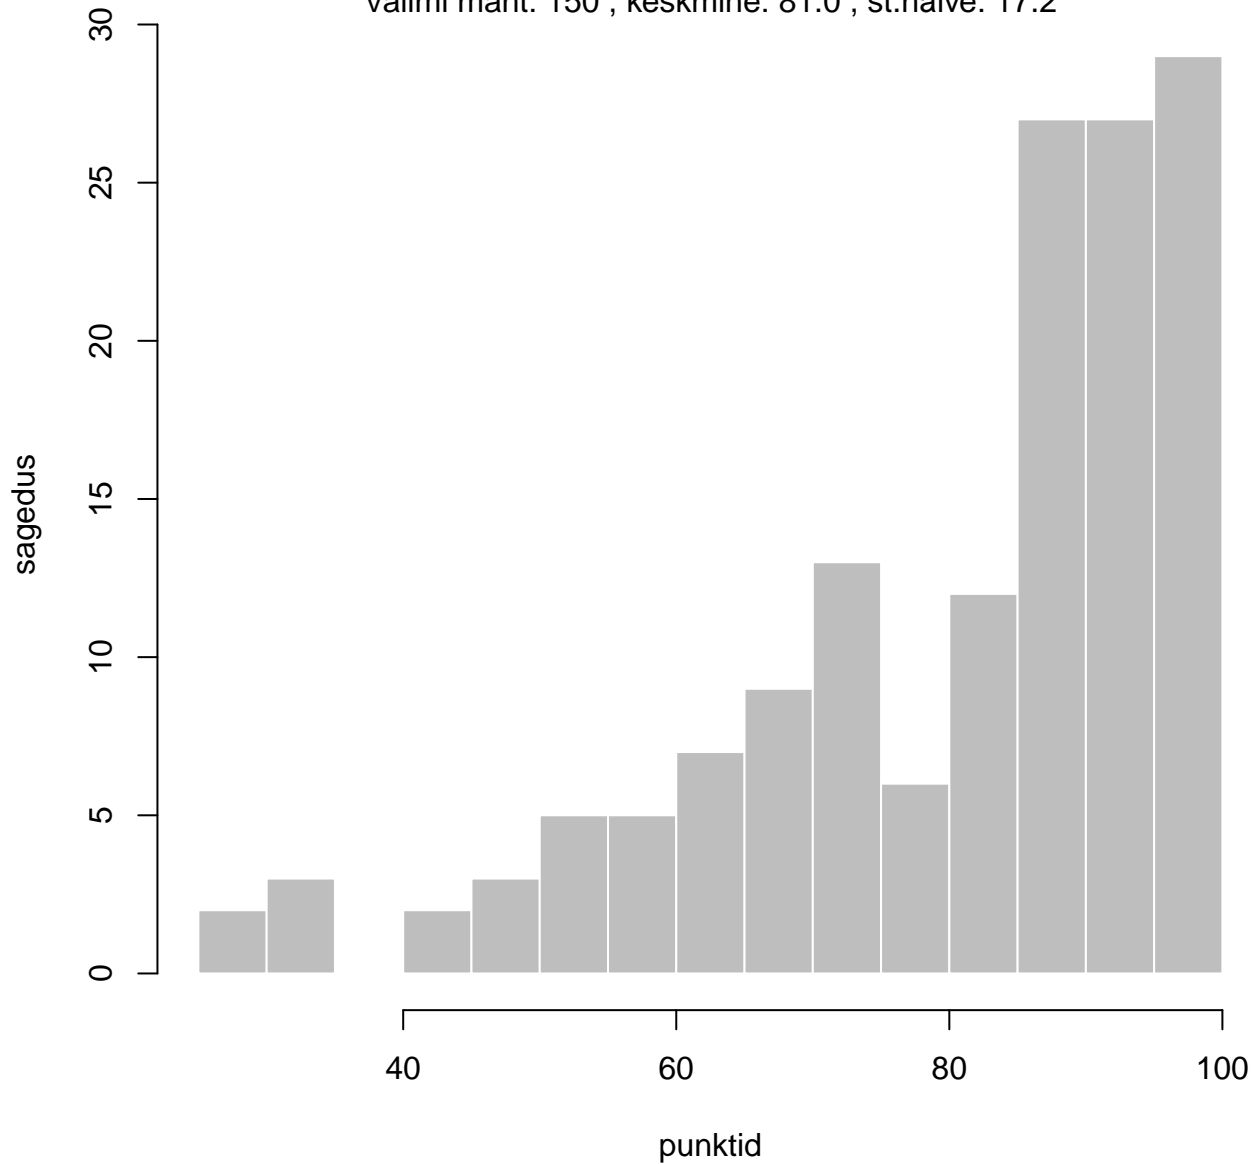

Tulemused sooti

Tulemused õppekeeleti

Tulemused sooti

Tulemuste jaotus

Valimi maht: 910 , keskmine: 80.8 , st.hälve: 16.8

Tulemuste jaotus. Õppekeel – eesti

Valimi maht: 760 , keskmine: 80.8 , st.hälve: 16.7

Tulemuste jaotus. Õppekeel – vene

Valimi maht: 150 , keskmine: 81.0 , st.hälve: 17.2

Ülesannete keskmised protsentides