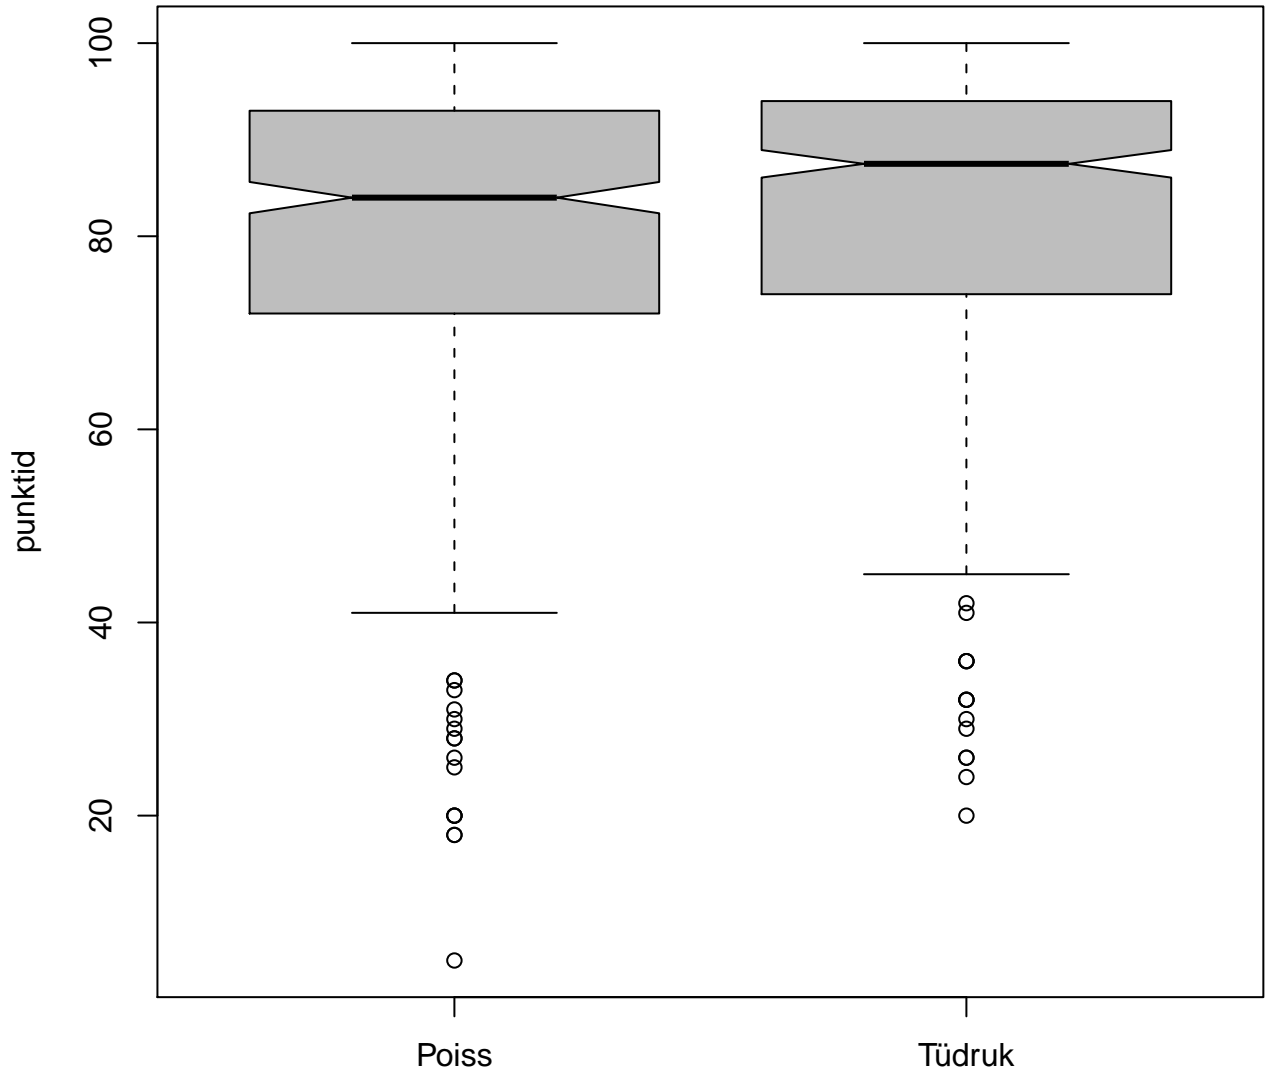

Tulemused sooti

Tulemused õppekeeleti

Tulemused sooti

Tulemuste jaotus

Valimi maht: 910 , keskmine: 80.8 , st.hälve: 16.8

Tulemuste jaotus. Õppekeel – eesti

Valimi maht: 760 , keskmine: 80.8 , st.hälve: 16.7

Tulemuste jaotus. Õppekeel – vene

Valimi maht: 150 , keskmine: 81.0 , st.hälve: 17.2

Ülesannete keskmised protsentides