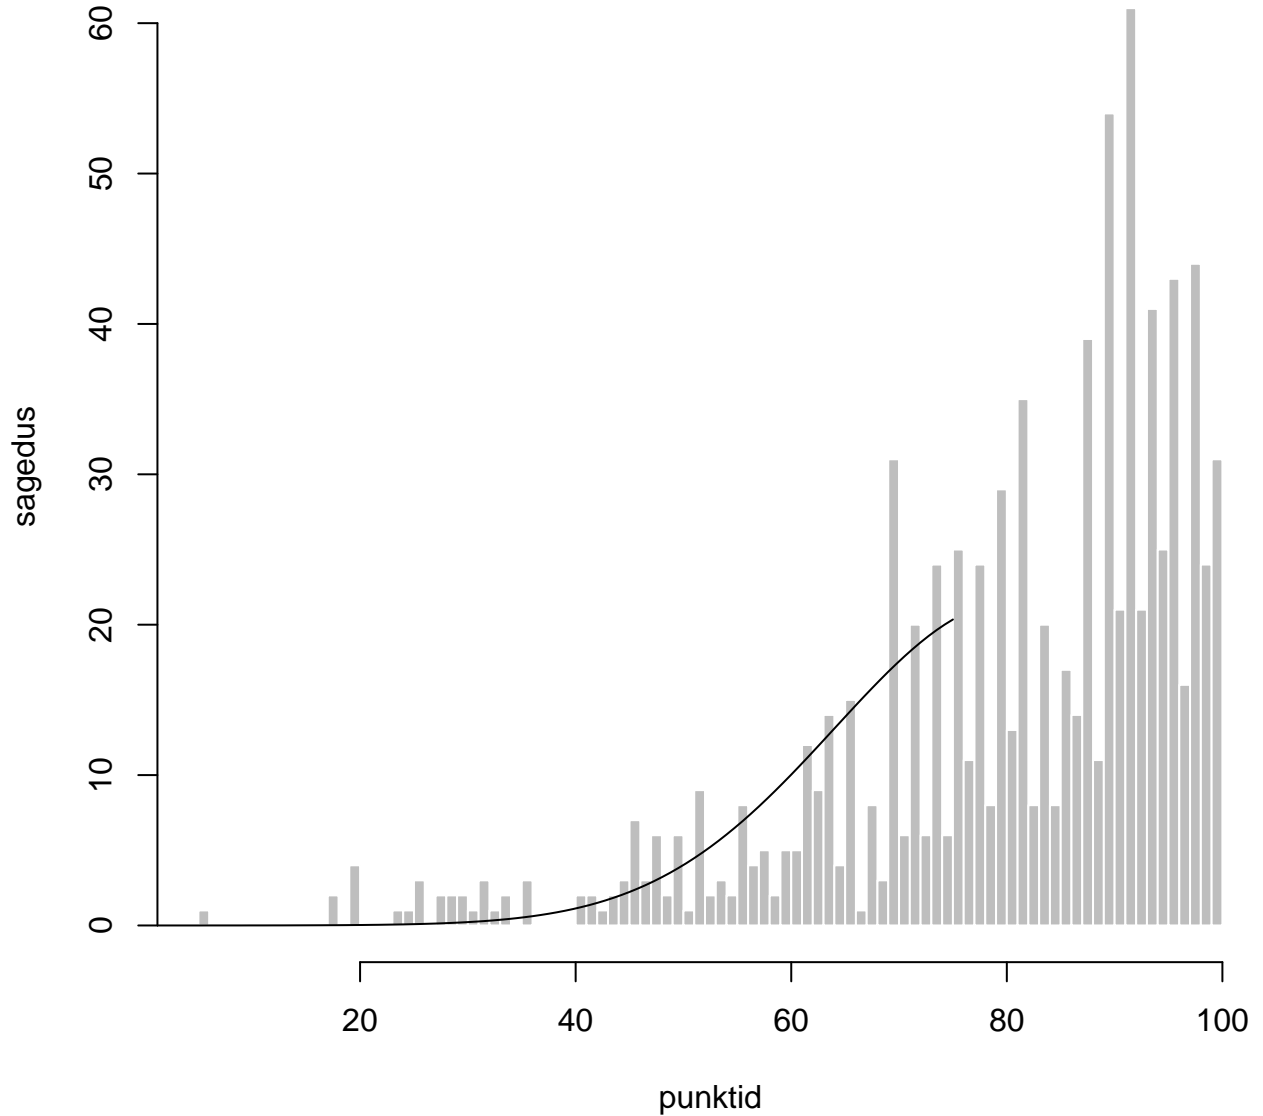

Tulemused sooti

Tulemused õppekeeleti

Tulemused sooti

Tulemuste jaotus

Valimi maht: 910 , keskmine: 80.8 , st.hälve: 16.8

Tulemuste jaotus. Õppekeel – eesti

Valimi maht: 760 , keskmine: 80.8 , st.hälve: 16.7

Tulemuste jaotus. Õppekeel – vene

Valimi maht: 150 , keskmine: 81.0 , st.hälve: 17.2

Ülesannete keskmised protsentides