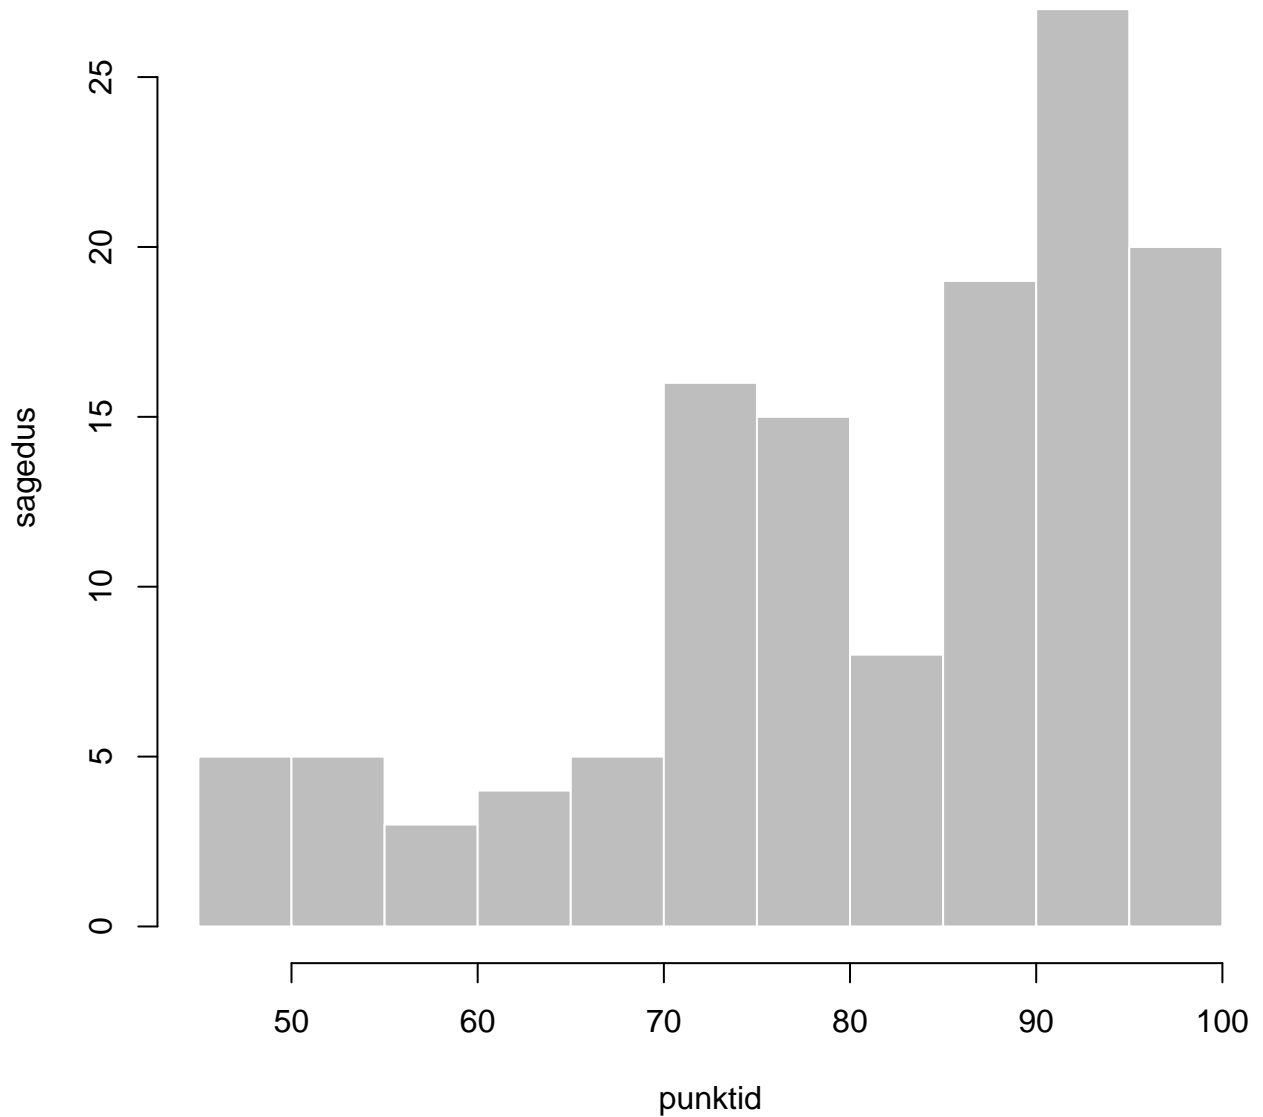

Tulemuste jaotus. Õppekeel – vene

Valimi maht: 127 , keskmine: 82.3 , st.hälve: 13.8