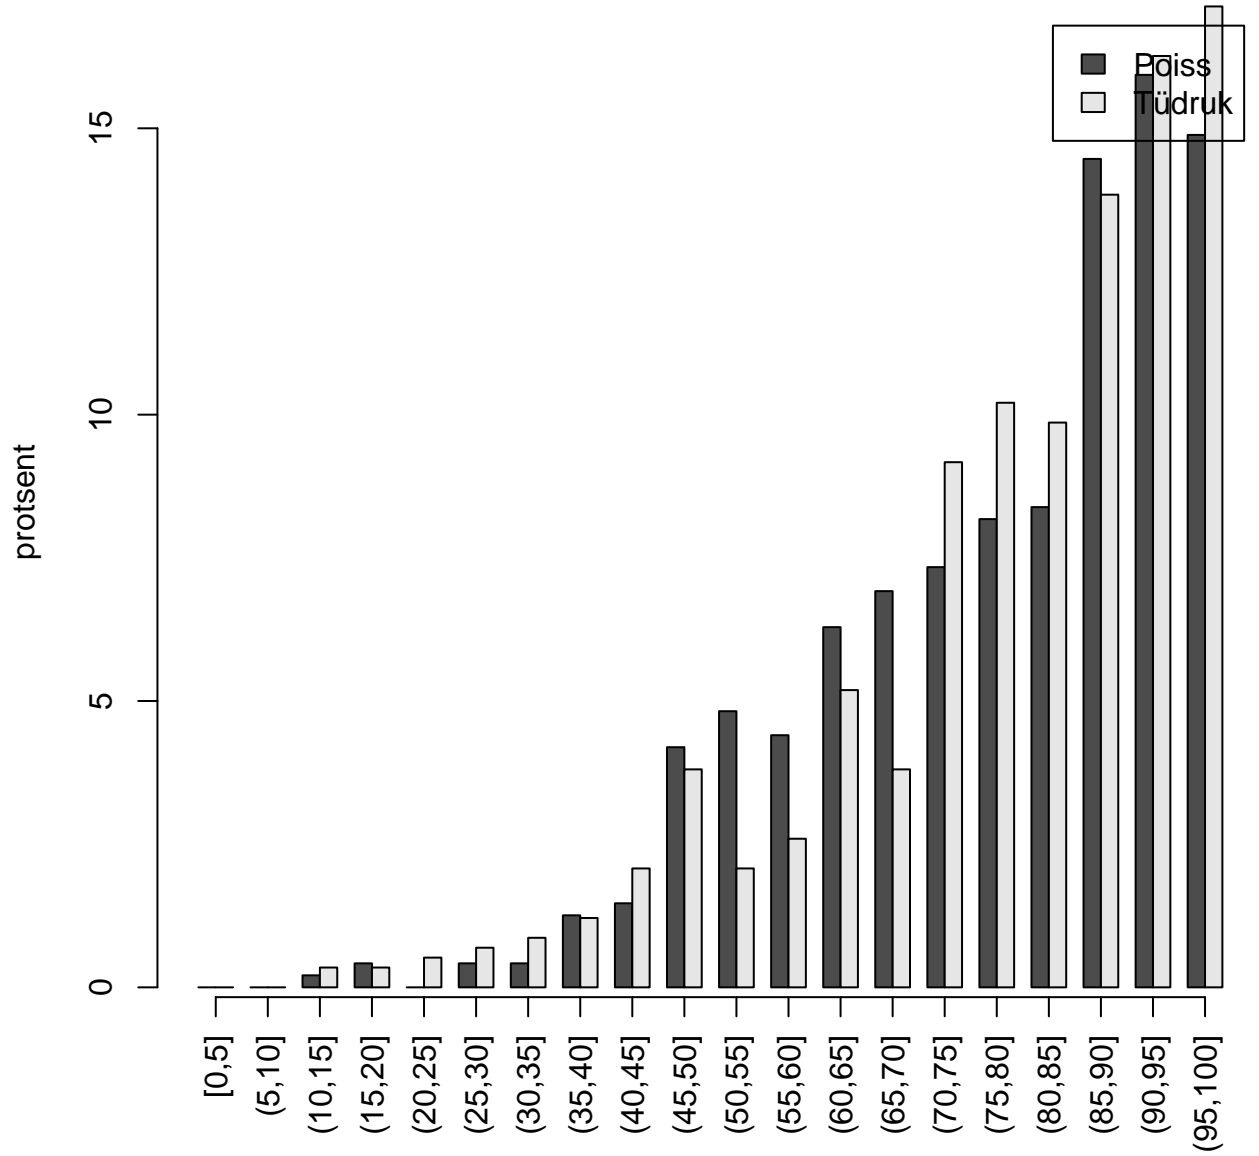

# Tulemuste jaotus

Valimi maht: 1055 , keskmine: 78.8 , st.hälve: 17.5