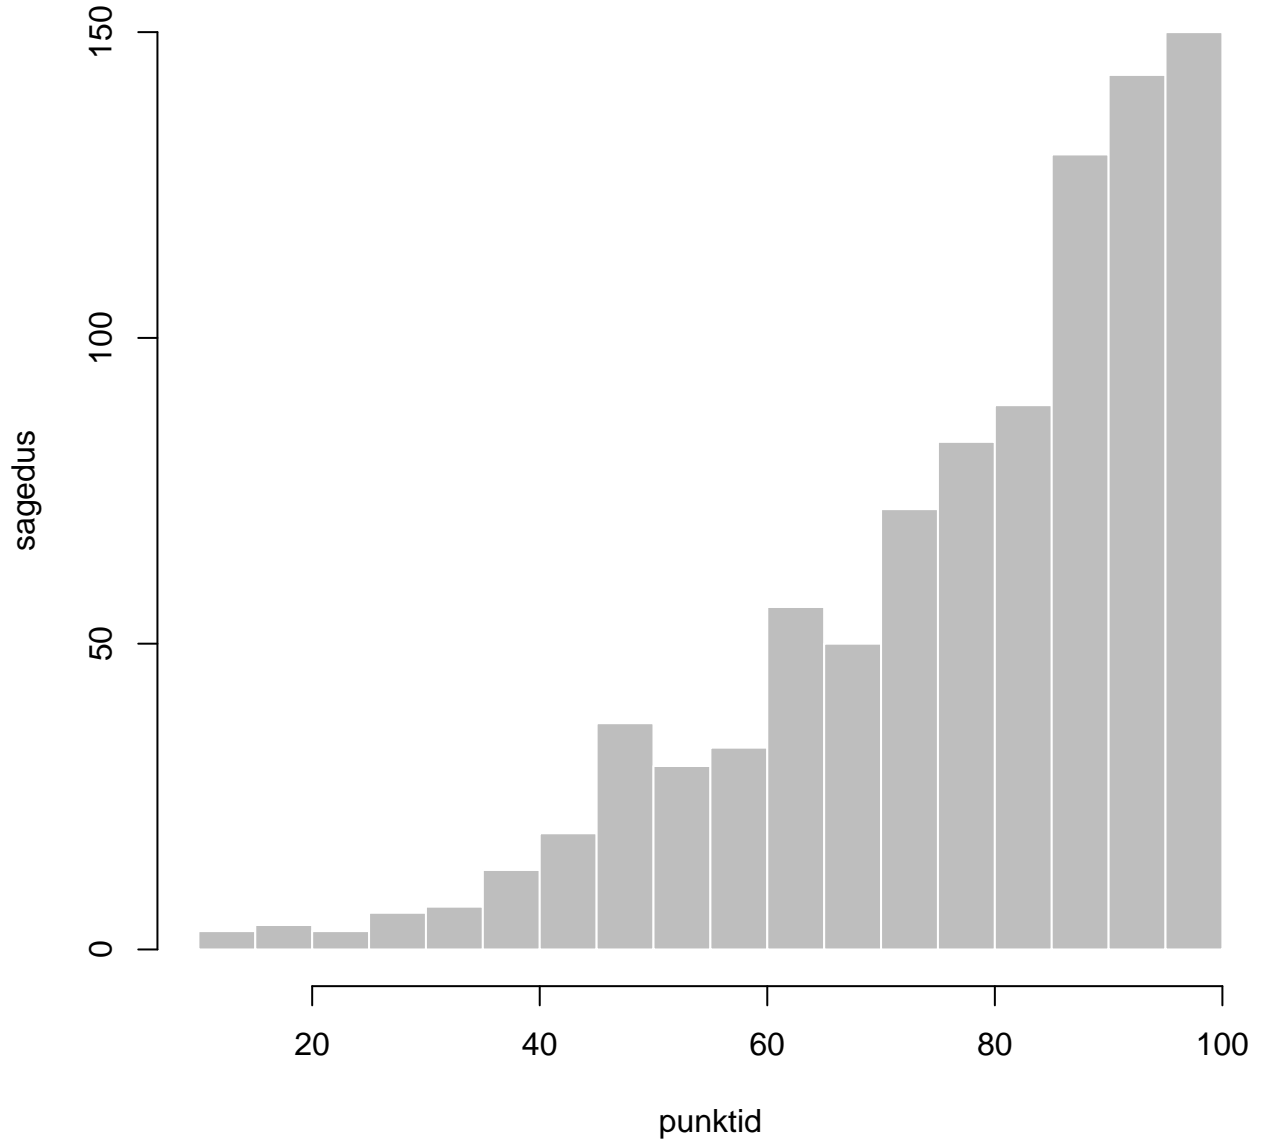

Tulemuste jaotus. Õppekeel – eesti

Valimi maht: 928 , keskmine: 78.4 , st.hälve: 17.9