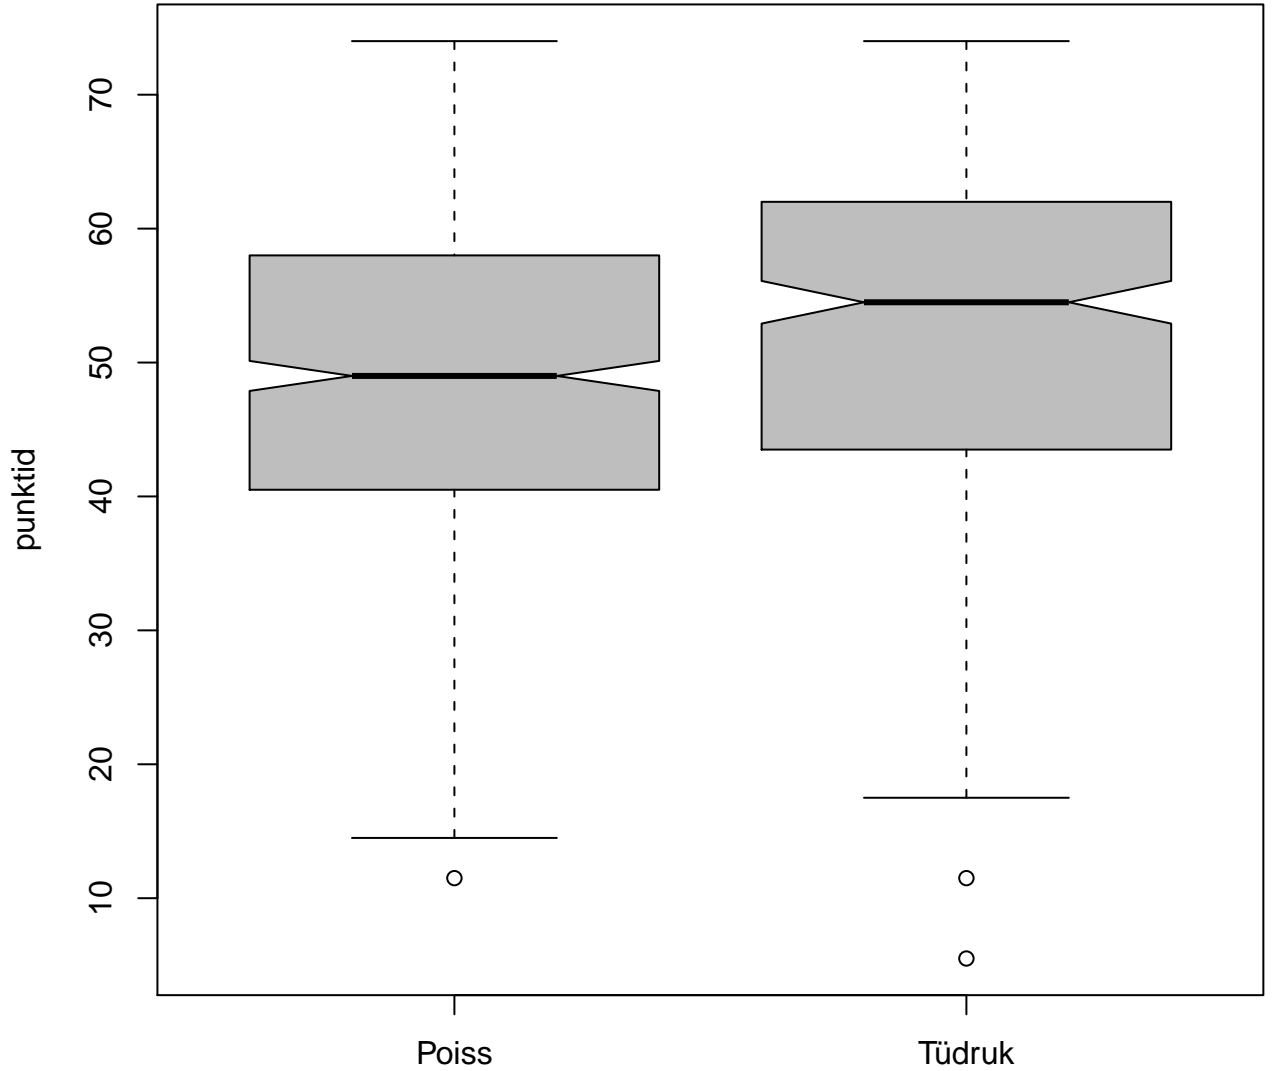

Tulemused sooti

Tulemused õppekeeleti

Tulemused sooti

Tulemuste jaotus

Valimi maht: 946 , keskmine: 50.3 , st.hälve: 12.5

Tulemuste jaotus. Õppekeel – eesti

Valimi maht: 894 , keskmine: 50.5 , st.hälve: 12.6

Tulemuste jaotus. Õppekeel – vene

Valimi maht: 52 , keskmine: 45.7 , st.hälve: 8.9

Ülesannete keskmised protsentsides

osa1

osa2