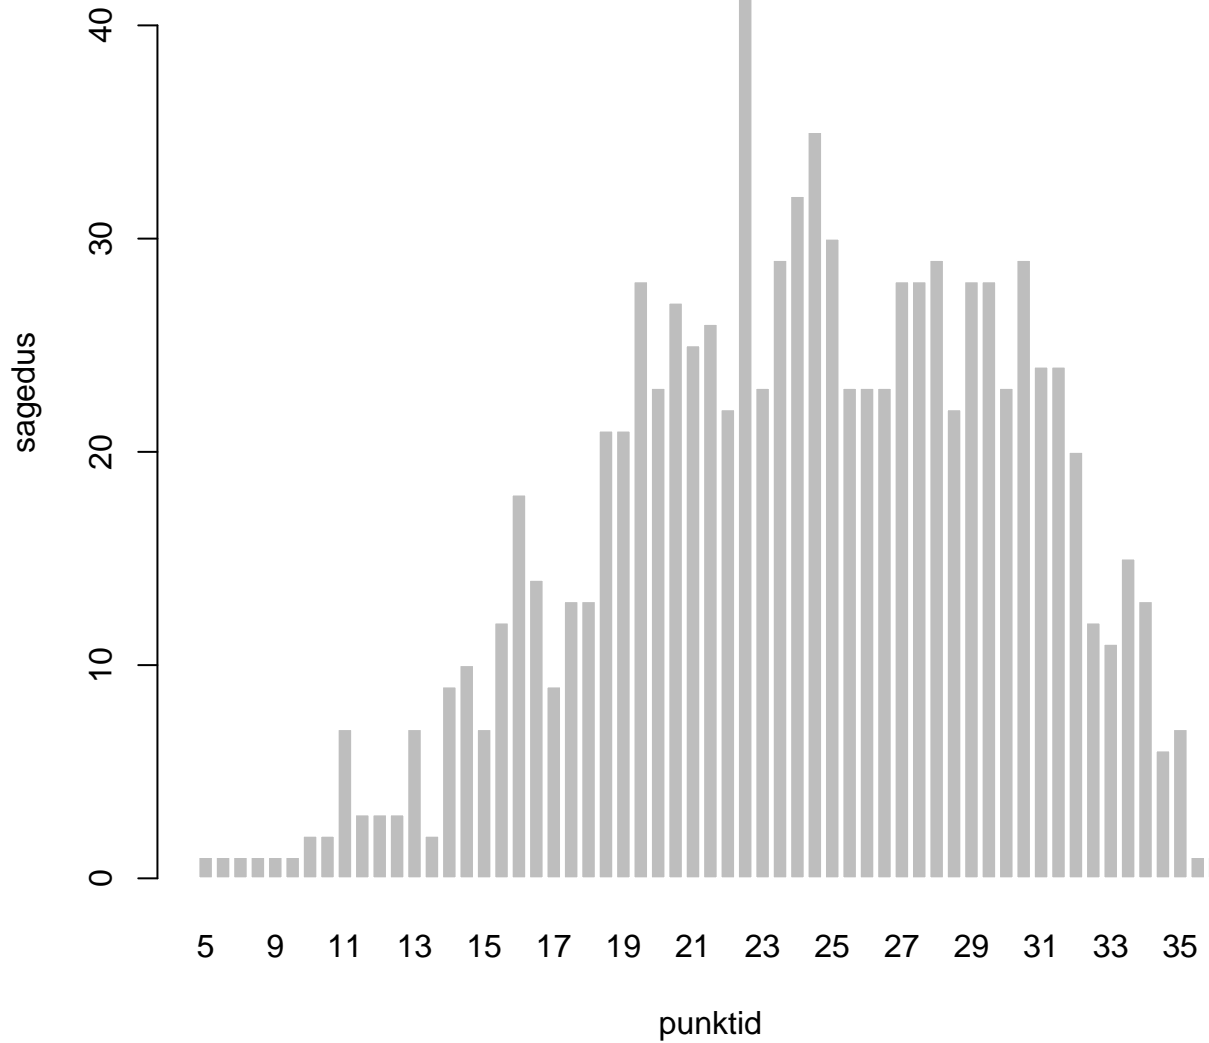

Tulemused sooti

Tulemused õppekeeleti

Tulemused sooti

Tulemuste jaotus

Valimi maht: 946 , keskmine: 50.3 , st.hälve: 12.5

Tulemuste jaotus. Õppekeel – eesti

Valimi maht: 894 , keskmine: 50.5 , st.hälve: 12.6

Tulemuste jaotus. Õppekeel – vene

Valimi maht: 52 , keskmine: 45.7 , st.hälve: 8.9

Ülesannete keskmised protsentsides

osa1

osa2