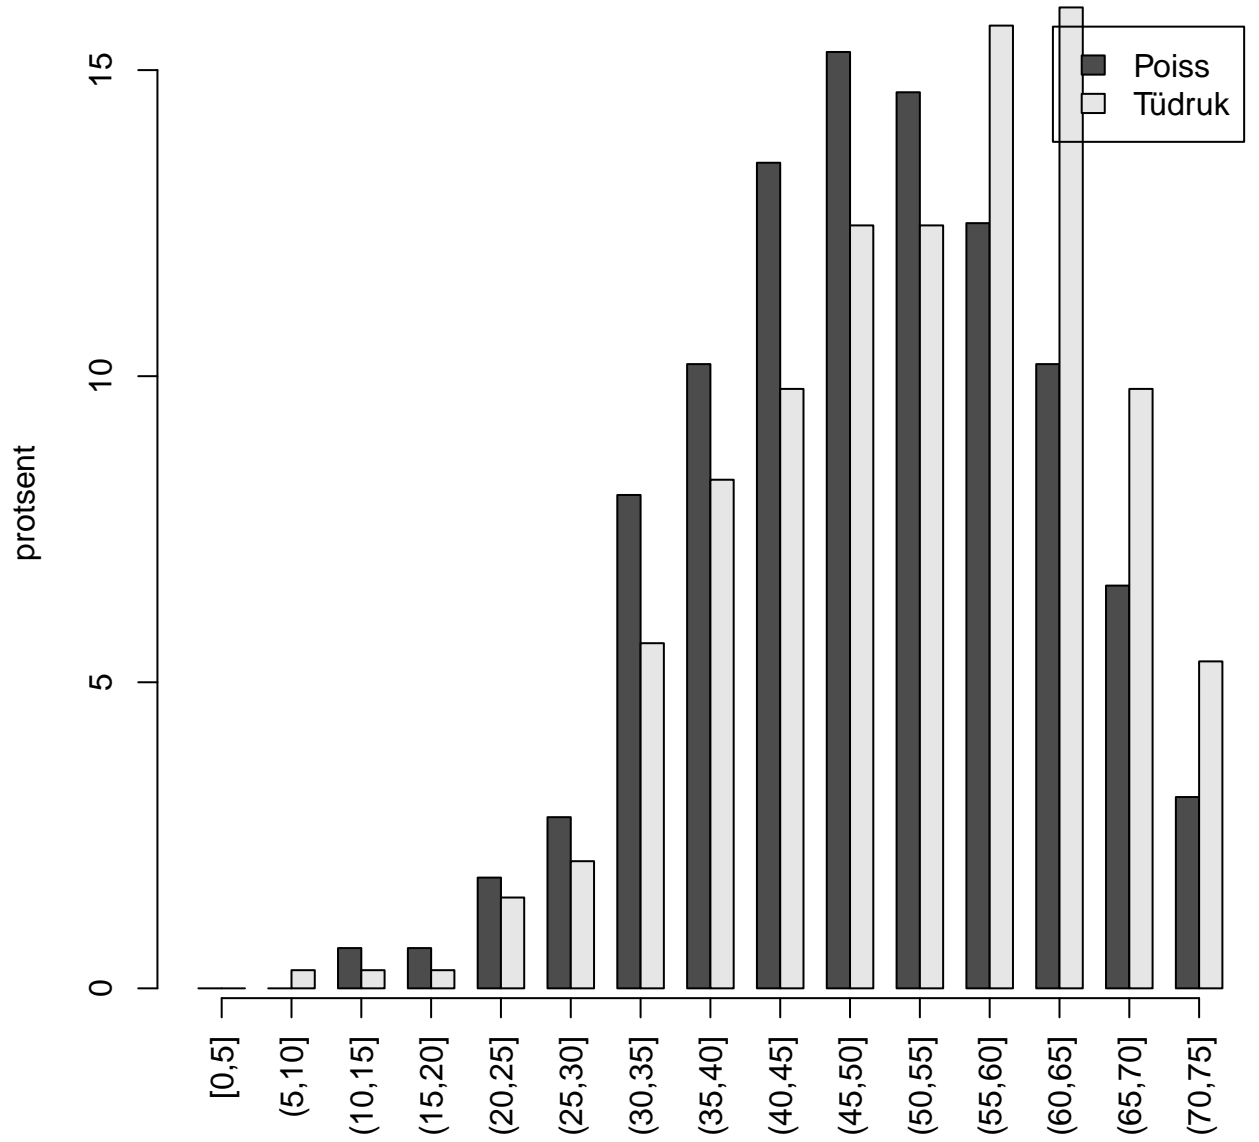

Tulemused sooti

Tulemused õppekeeleti

Tulemused sooti

Tulemuste jaotus

Valimi maht: 946 , keskmine: 50.3 , st.hälve: 12.5

Tulemuste jaotus. Õppekeel – eesti

Valimi maht: 894 , keskmine: 50.5 , st.hälve: 12.6

Tulemuste jaotus. Õppekeel – vene

Valimi maht: 52 , keskmine: 45.7 , st.hälve: 8.9

Ülesannete keskmised protsentsides

osa1

osa2