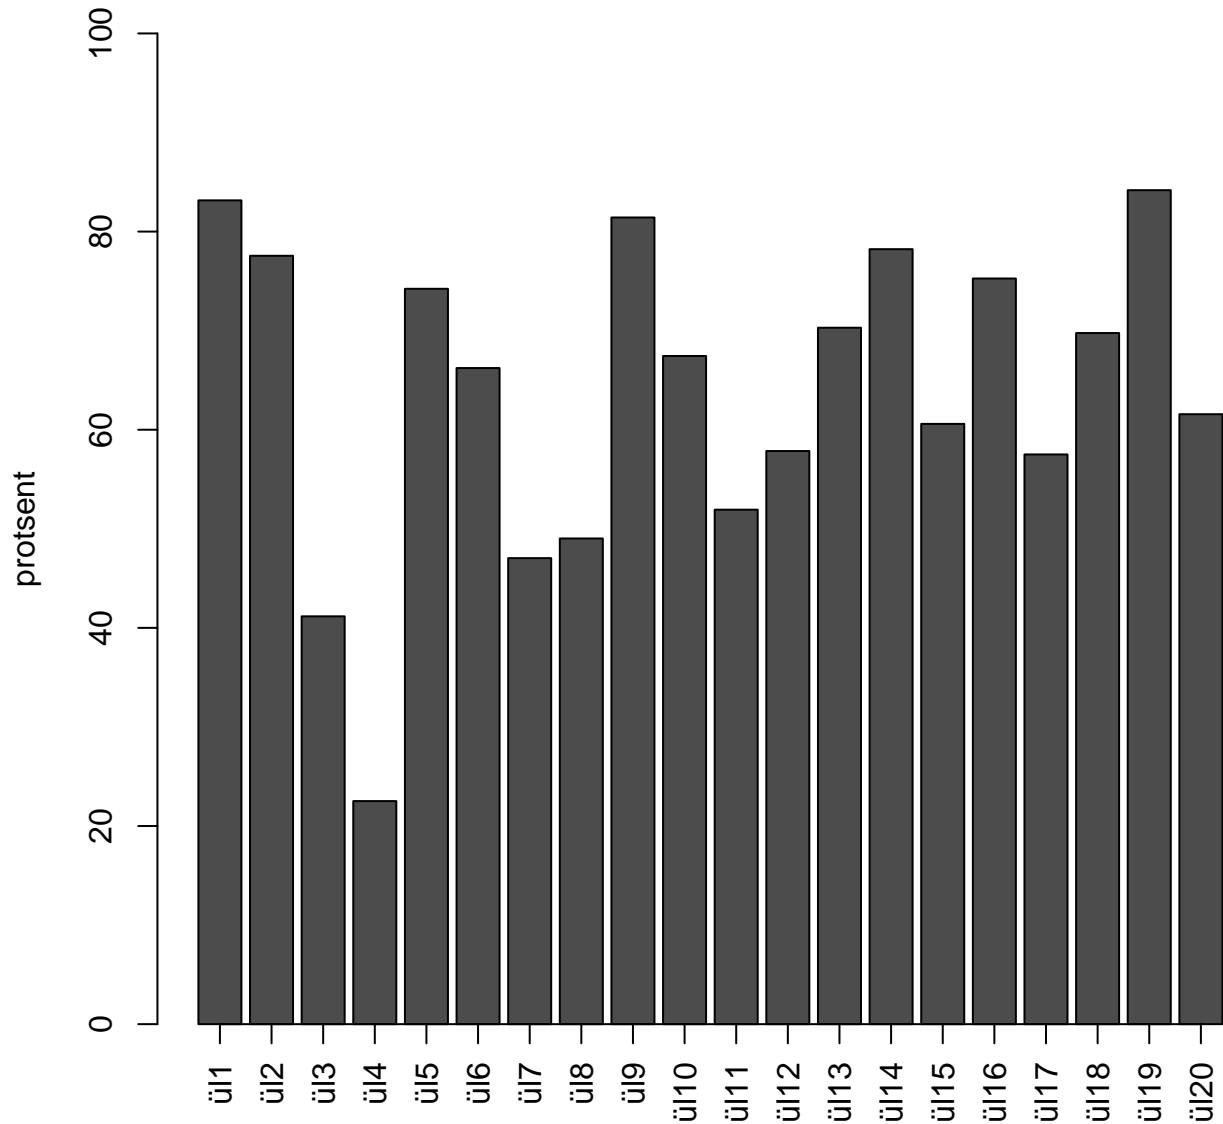

Tulemused sooti

Tulemused õppekeeleti

Tulemused sooti

Tulemuste jaotus

Valimi maht: 946 , keskmine: 50.3 , st.hälve: 12.5

Tulemuste jaotus. Õppekeel – eesti

Valimi maht: 894 , keskmine: 50.5 , st.hälve: 12.6

Tulemuste jaotus. Õppekeel – vene

Valimi maht: 52 , keskmine: 45.7 , st.hälve: 8.9

Ülesannete keskmised protsentsides

osa1

osa2