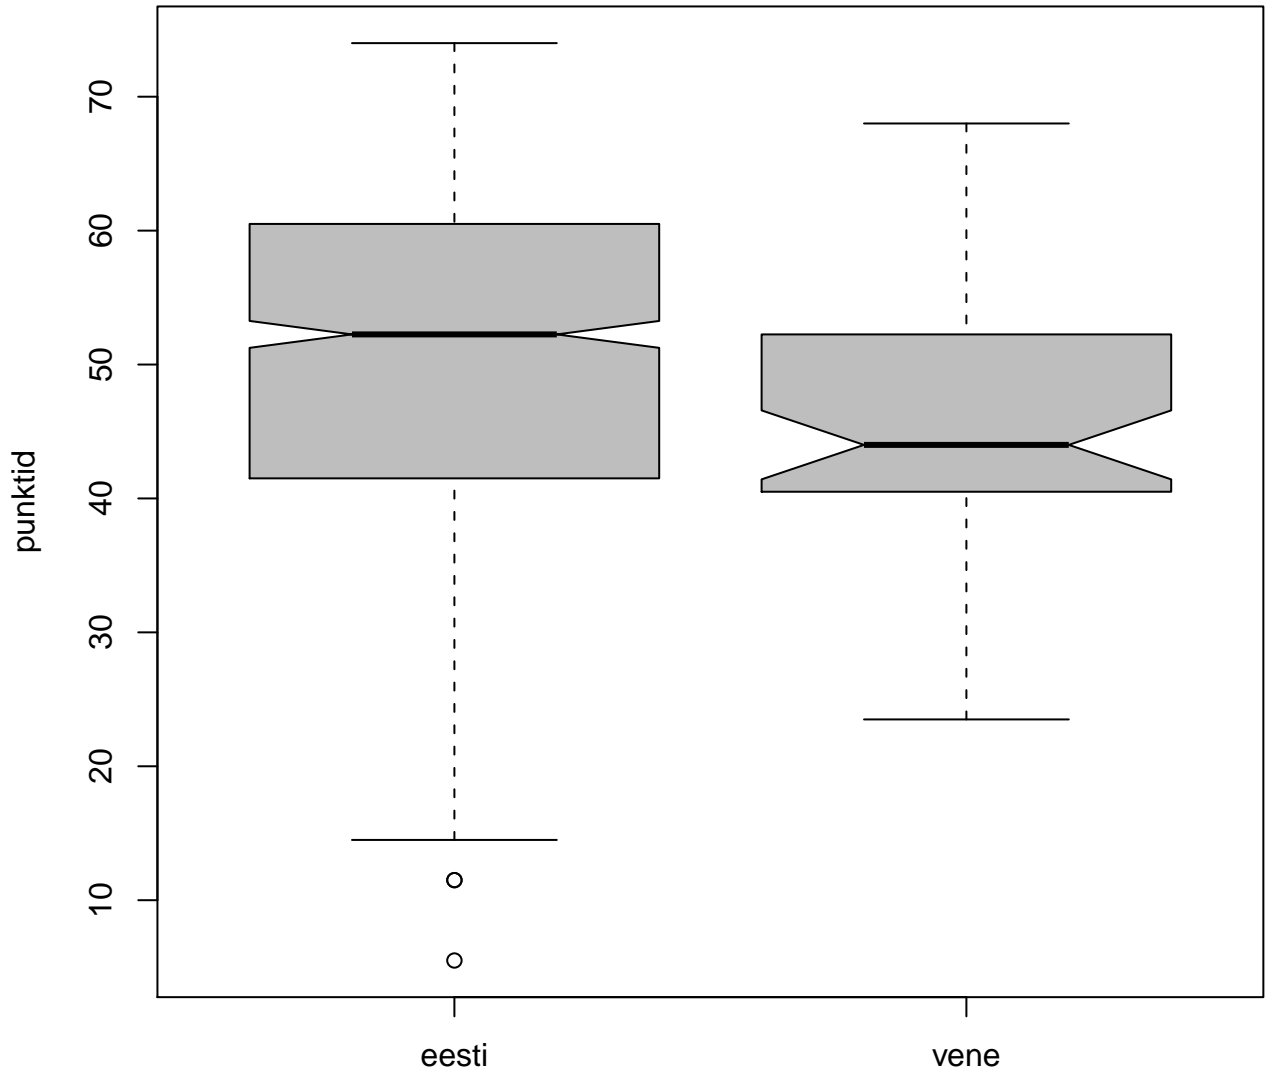

Tulemused sooti

Tulemused õppekeeleti

Tulemused sooti

Tulemuste jaotus

Valimi maht: 946 , keskmine: 50.3 , st.hälve: 12.5

Tulemuste jaotus. Õppekeel – eesti

Valimi maht: 894 , keskmine: 50.5 , st.hälve: 12.6

Tulemuste jaotus. Õppekeel – vene

Valimi maht: 52 , keskmine: 45.7 , st.hälve: 8.9

Ülesannete keskmised protsentsides

osa1

osa2