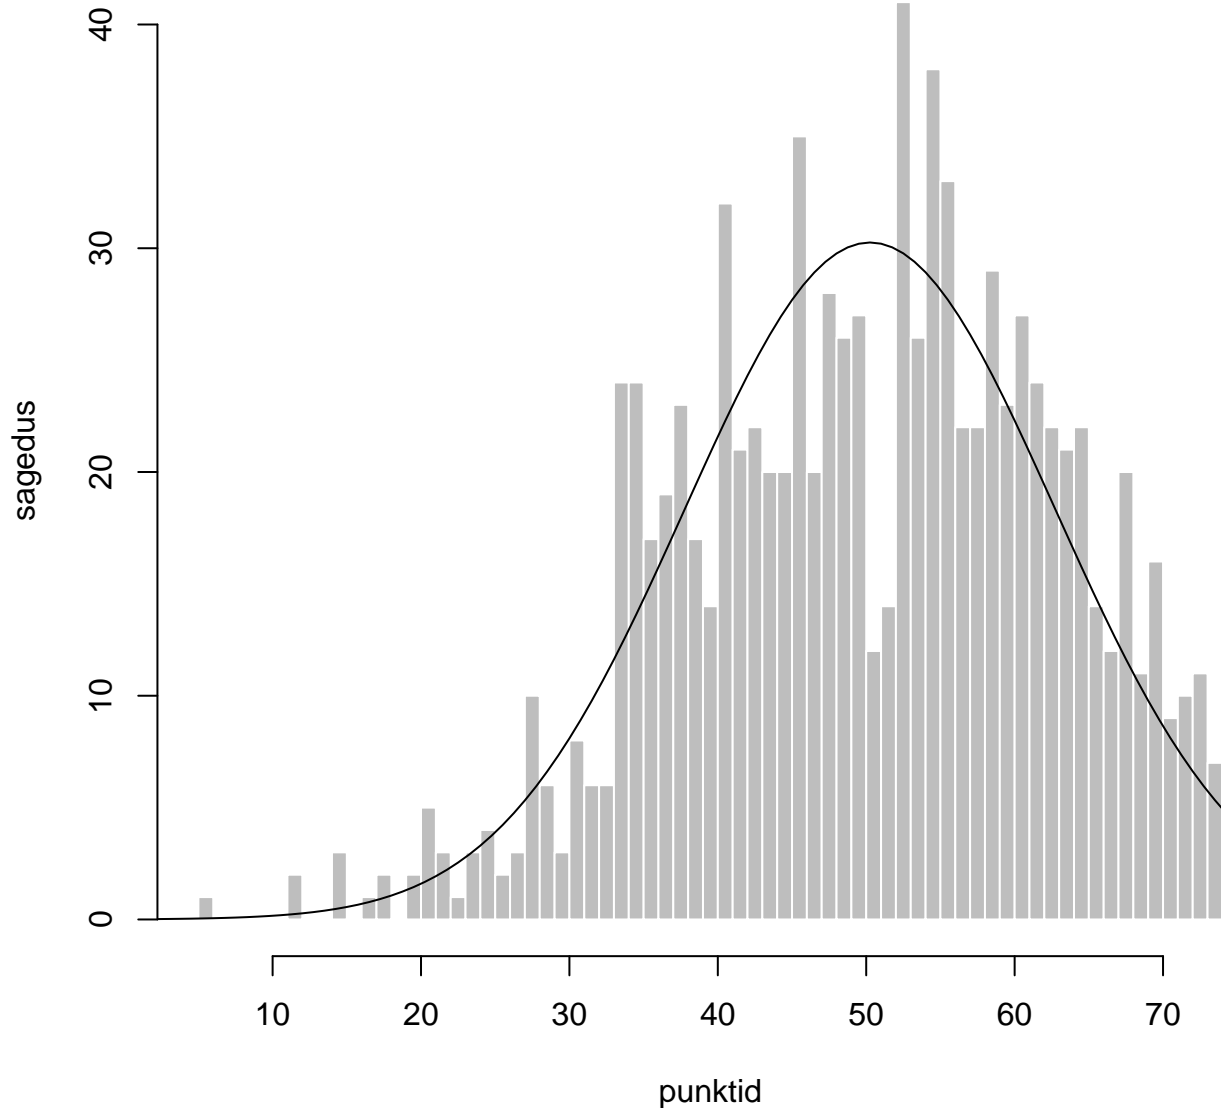

Tulemused sooti

Tulemused õppekeeleti

Tulemused sooti

Tulemuste jaotus

Valimi maht: 946 , keskmine: 50.3 , st.hälve: 12.5

Tulemuste jaotus. Õppekeel – eesti

Valimi maht: 894 , keskmine: 50.5 , st.hälve: 12.6

Tulemuste jaotus. Õppekeel – vene

Valimi maht: 52 , keskmine: 45.7 , st.hälve: 8.9

Ülesannete keskmised protsentsides

osa1

osa2