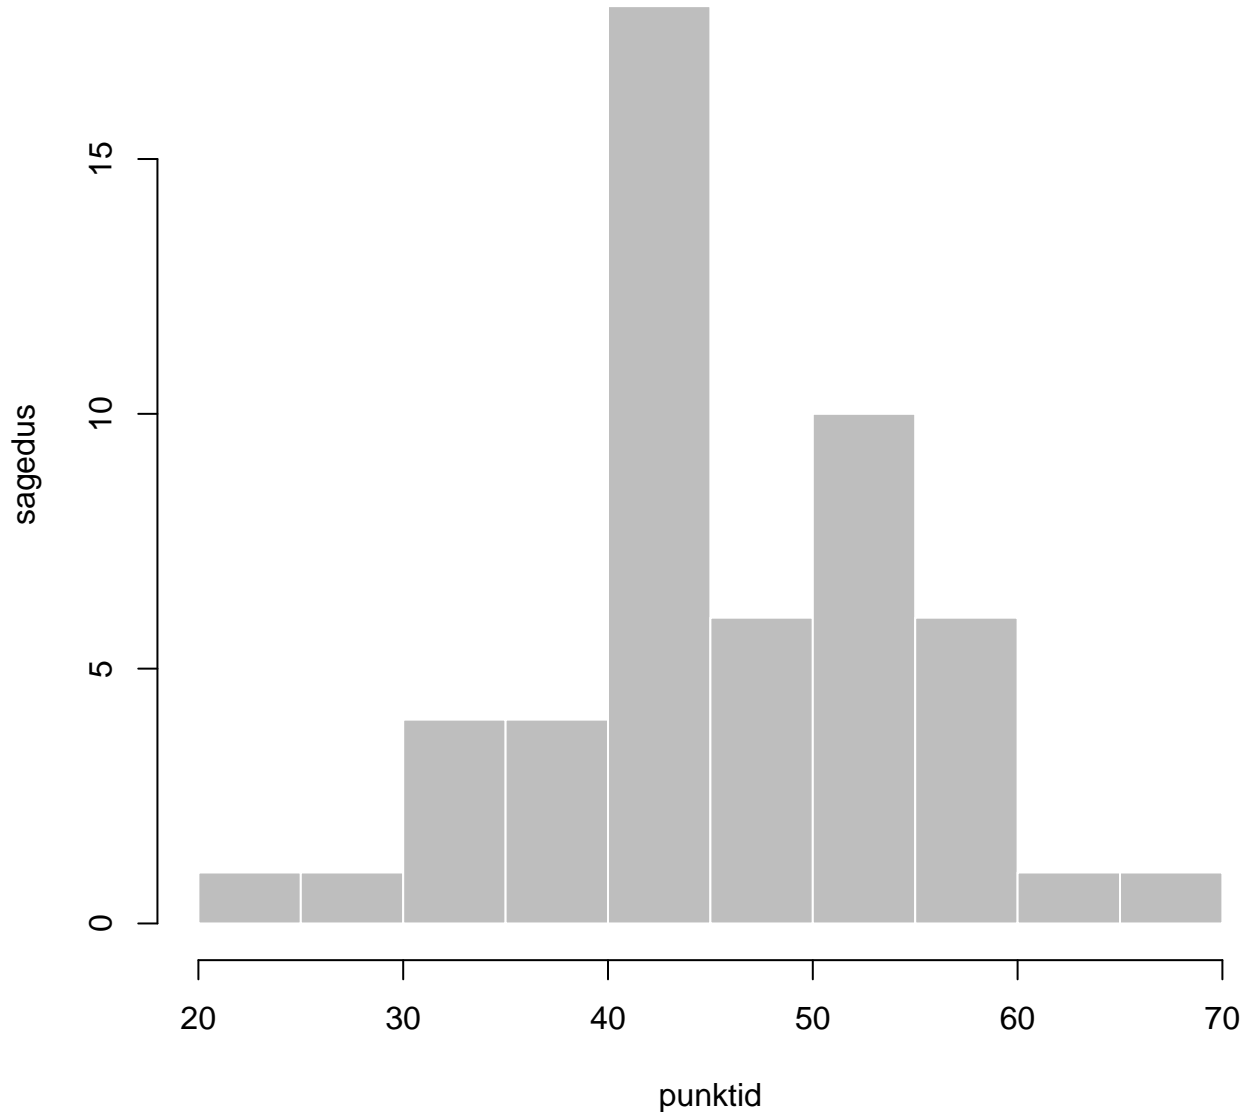

Tulemused sooti

Tulemused õppekeeleti

Tulemused sooti

Tulemuste jaotus

Valimi maht: 946 , keskmine: 50.3 , st.hälve: 12.5

Tulemuste jaotus. Õppekeel – eesti

Valimi maht: 894 , keskmine: 50.5 , st.hälve: 12.6

Tulemuste jaotus. Õppekeel – vene

Valimi maht: 52 , keskmine: 45.7 , st.hälve: 8.9

Ülesannete keskmised protsentsides

osa1

osa2