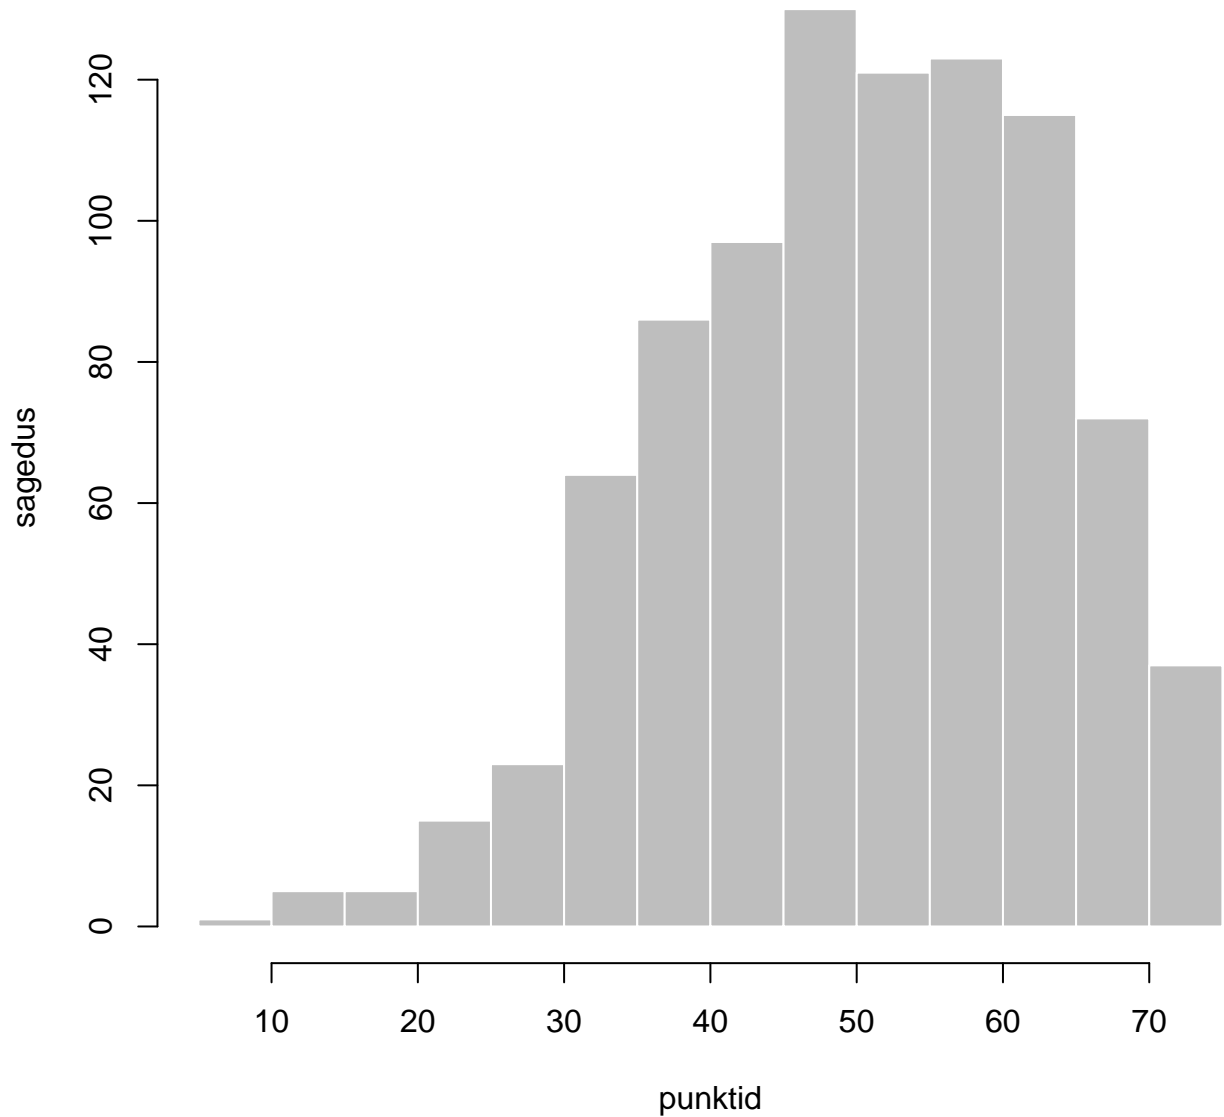

Tulemused sooti

Tulemused õppekeeleti

Tulemused sooti

Tulemuste jaotus

Valimi maht: 946 , keskmine: 50.3 , st.hälve: 12.5

Tulemuste jaotus. Õppekeel – eesti

Valimi maht: 894 , keskmine: 50.5 , st.hälve: 12.6

Tulemuste jaotus. Õppekeel – vene

Valimi maht: 52 , keskmine: 45.7 , st.hälve: 8.9

Ülesannete keskmised protsentsides

osa1

osa2