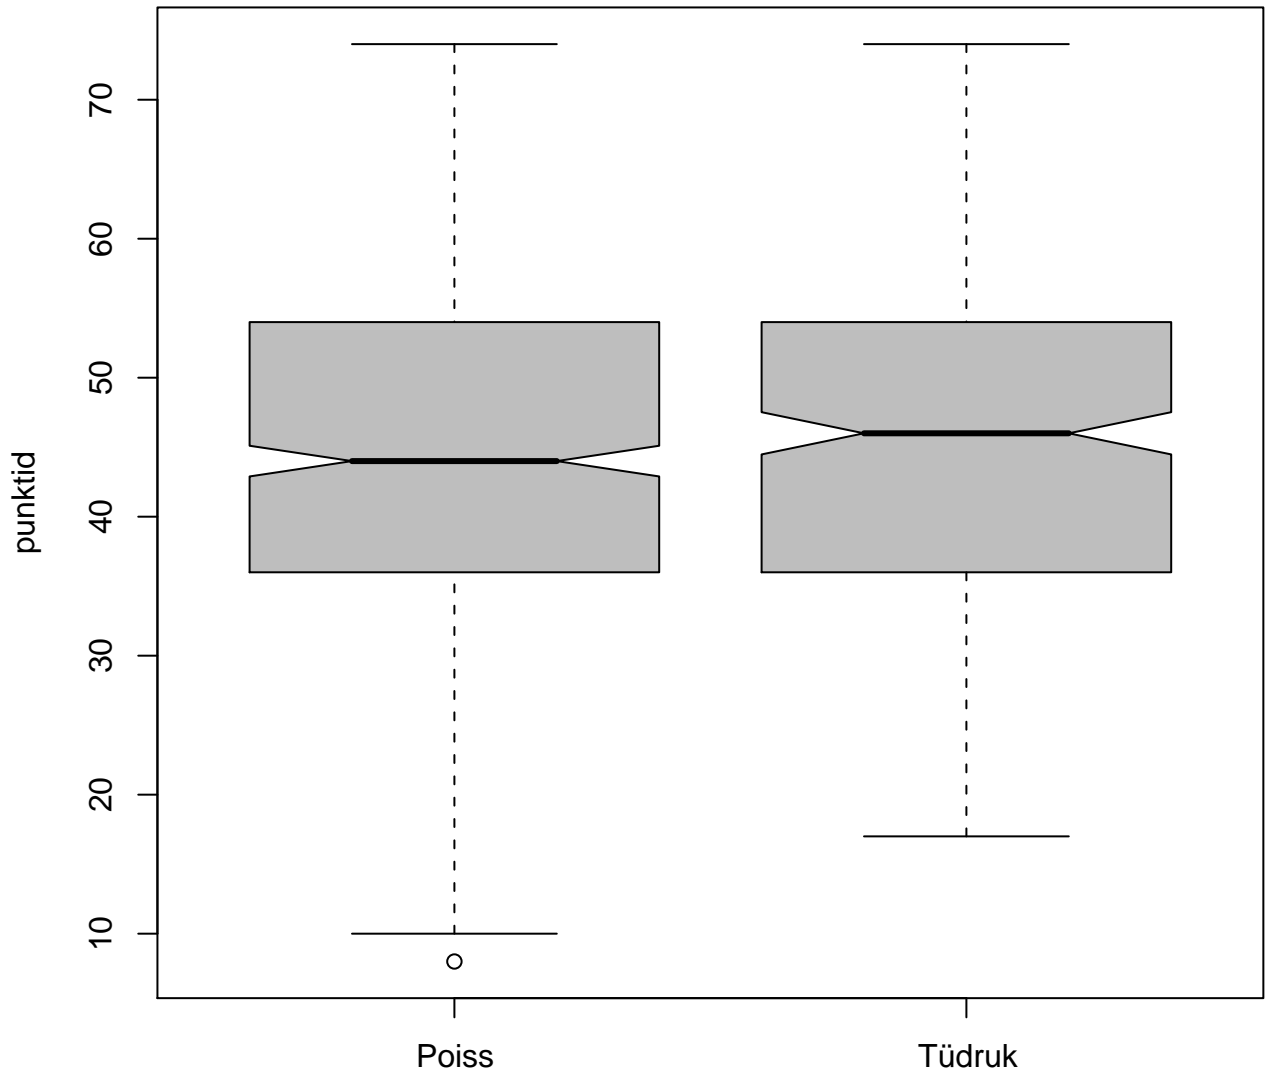

Tulemused sooti

Tulemused õppekeeleli

Tulemused sooti

Tulemuste jaotus

Valimi maht: 1014 , keskmine: 45.6 , st.hälve: 11.9

Tulemuste jaotus. Õppekeel – eesti

Valimi maht: 938 , keskmine: 45.6 , st.hälve: 12.0

Tulemuste jaotus. Õppekeel – vene

Valimi maht: 76 , keskmine: 45.0 , st.hälve: 11.0

Ülesannete keskmised protsentides

osa1

osa2