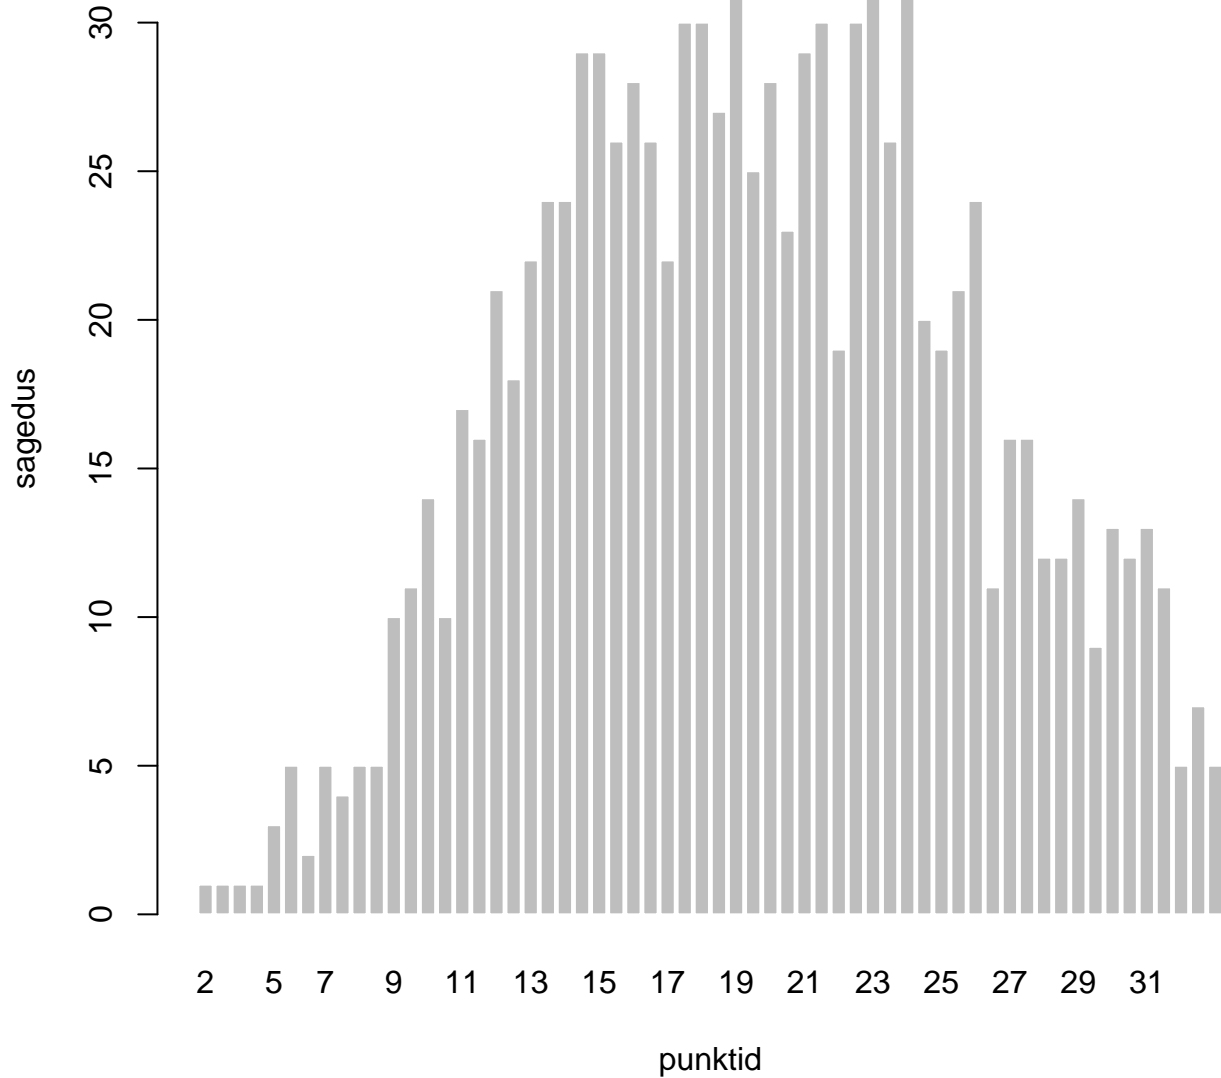

Tulemused sooti

Tulemused õppekeeleli

Tulemused sooti

Tulemuste jaotus

Valimi maht: 1014 , keskmine: 45.6 , st.hälve: 11.9

Tulemuste jaotus. Õppekeel – eesti

Valimi maht: 938 , keskmine: 45.6 , st.hälve: 12.0

Tulemuste jaotus. Õppekeel – vene

Valimi maht: 76 , keskmine: 45.0 , st.hälve: 11.0

Ülesannete keskmised protsentides

osa1

osa2