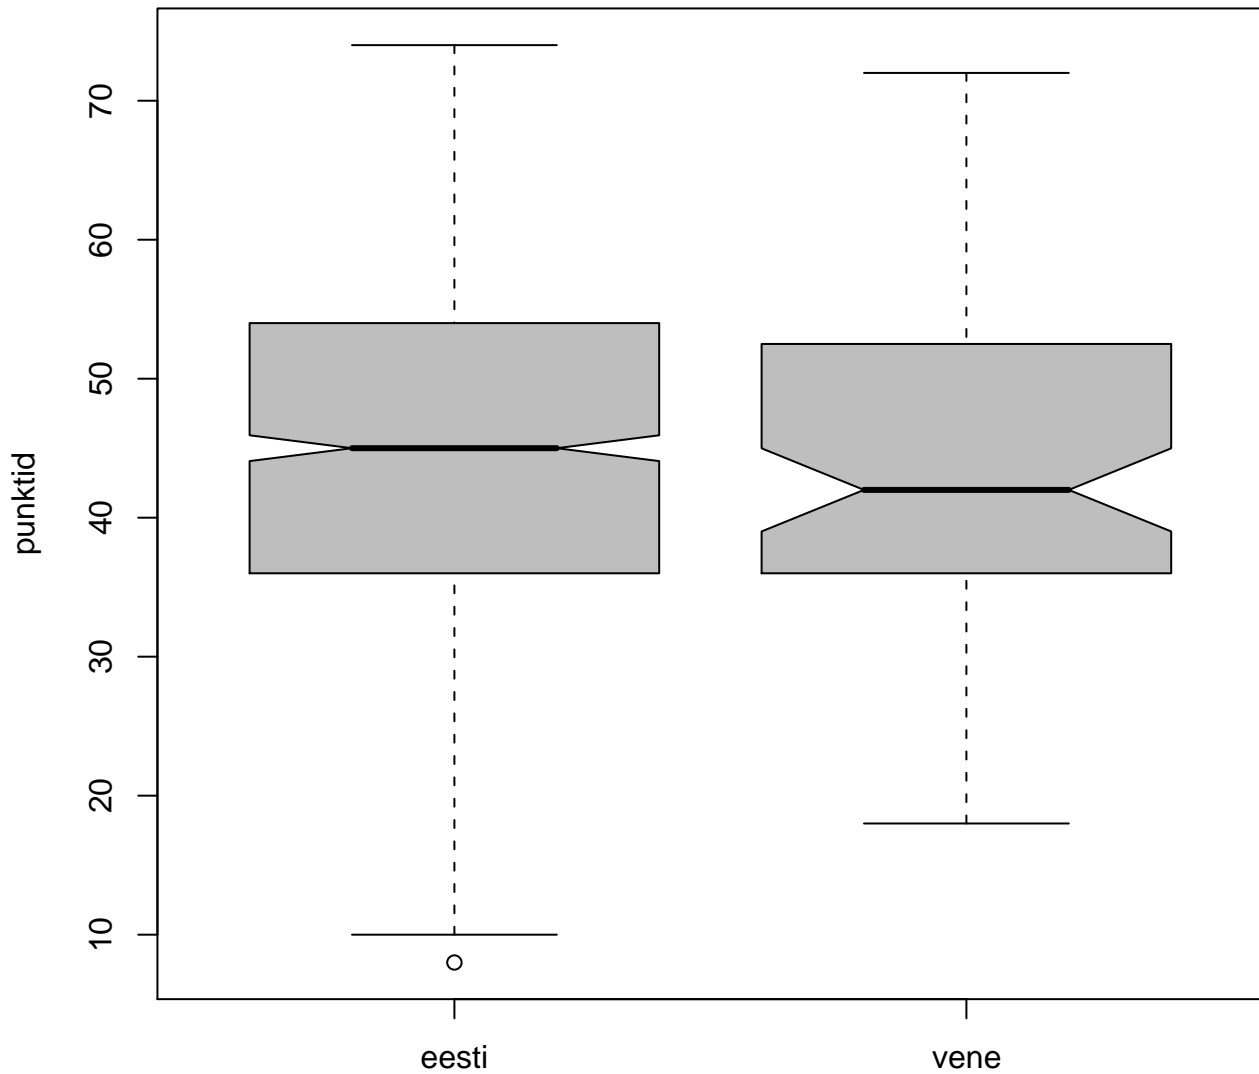

Tulemused sooti

Tulemused õppekeeleli

Tulemused sooti

Tulemuste jaotus

Valimi maht: 1014 , keskmine: 45.6 , st.hälve: 11.9

Tulemuste jaotus. Õppekeel – eesti

Valimi maht: 938 , keskmine: 45.6 , st.hälve: 12.0

Tulemuste jaotus. Õppekeel – vene

Valimi maht: 76 , keskmine: 45.0 , st.hälve: 11.0

Ülesannete keskmised protsentides

osa1

osa2