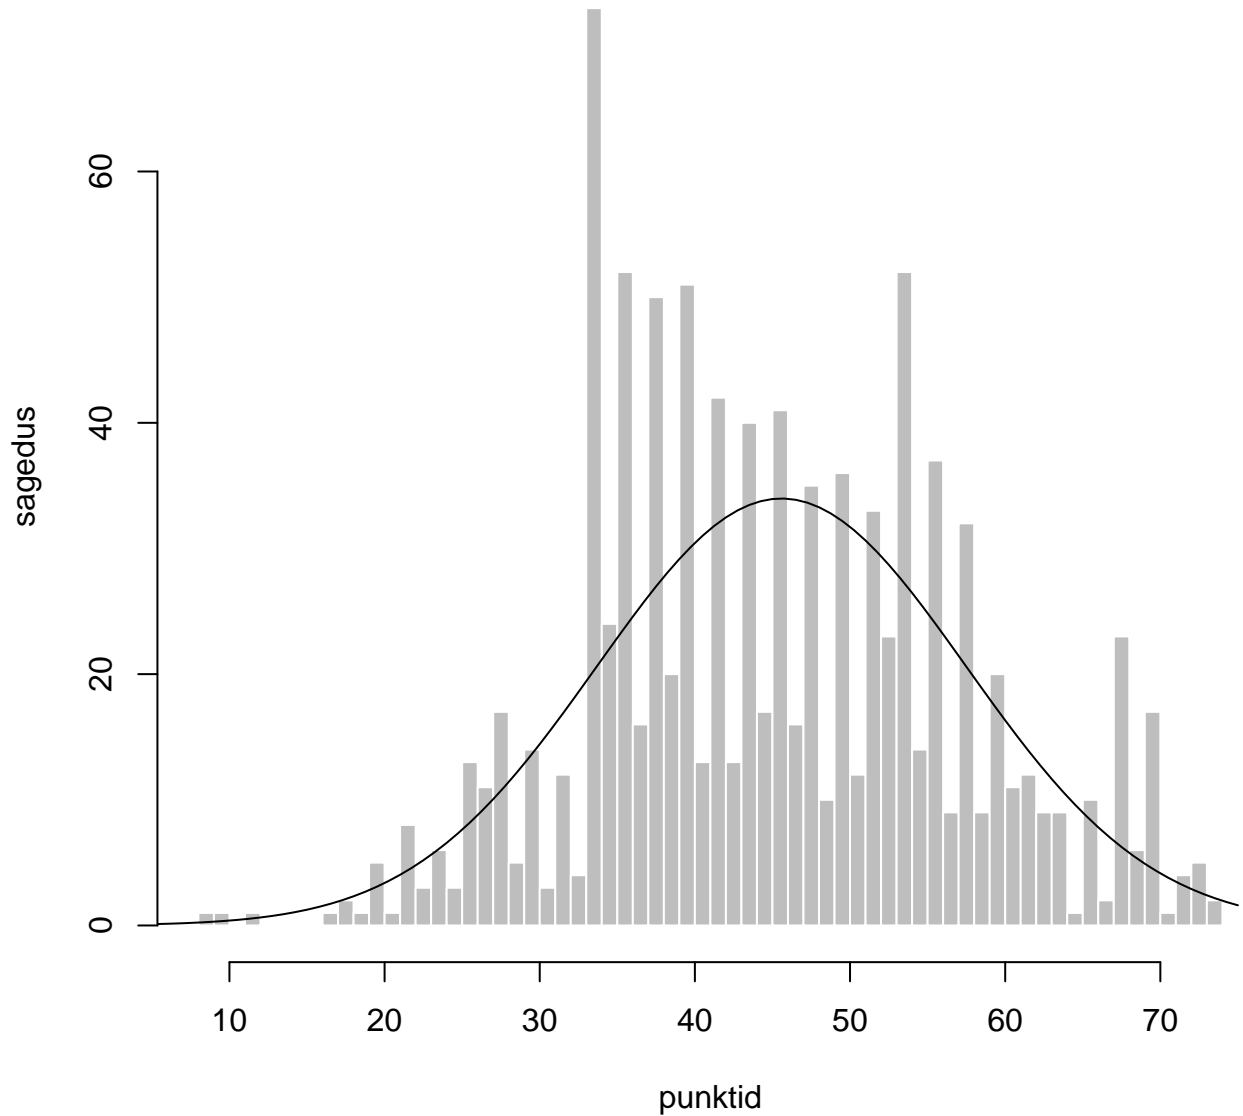

Tulemused sooti

Tulemused õppekeeleli

Tulemused sooti

Tulemuste jaotus

Valimi maht: 1014 , keskmine: 45.6 , st.hälve: 11.9

Tulemuste jaotus. Õppekeel – eesti

Valimi maht: 938 , keskmine: 45.6 , st.hälve: 12.0

Tulemuste jaotus. Õppekeel – vene

Valimi maht: 76 , keskmine: 45.0 , st.hälve: 11.0

Ülesannete keskmised protsentides

osa1

osa2