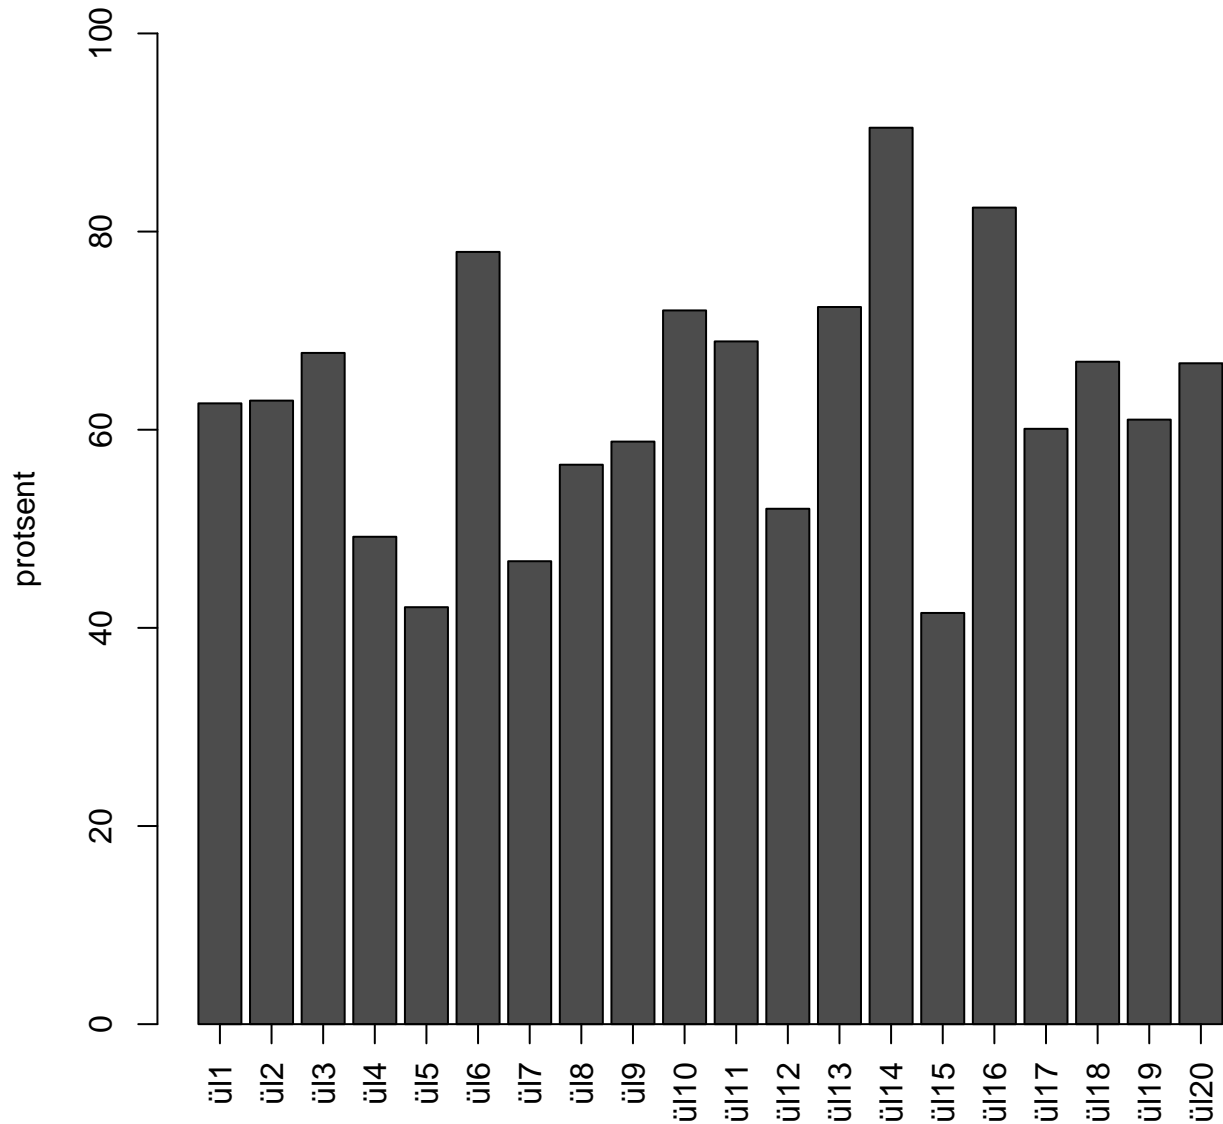

Tulemused sooti

Tulemused õppekeeleli

Tulemused sooti

Tulemuste jaotus

Valimi maht: 1014 , keskmine: 45.6 , st.hälve: 11.9

Tulemuste jaotus. Õppekeel – eesti

Valimi maht: 938 , keskmine: 45.6 , st.hälve: 12.0

Tulemuste jaotus. Õppekeel – vene

Valimi maht: 76 , keskmine: 45.0 , st.hälve: 11.0

Ülesannete keskmised protsentides

osa1

osa2