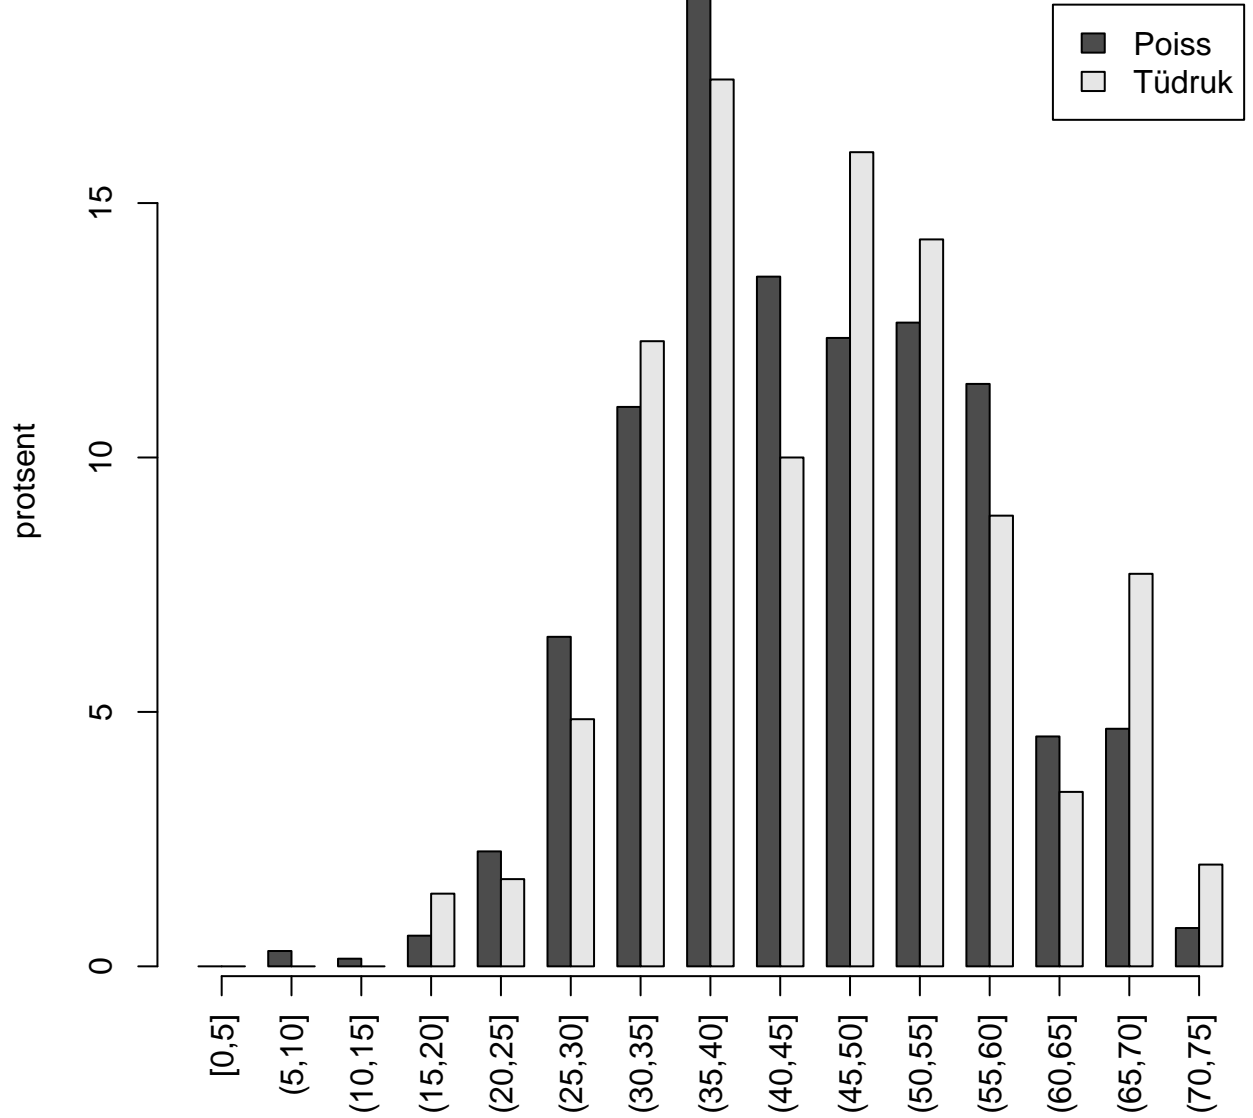

Tulemused sooti

Tulemused õppekeeleli

Tulemused sooti

Tulemuste jaotus

Valimi maht: 1014 , keskmine: 45.6 , st.hälve: 11.9

Tulemuste jaotus. Õppekeel – eesti

Valimi maht: 938 , keskmine: 45.6 , st.hälve: 12.0

Tulemuste jaotus. Õppekeel – vene

Valimi maht: 76 , keskmine: 45.0 , st.hälve: 11.0

Ülesannete keskmised protsentides

osa1

osa2