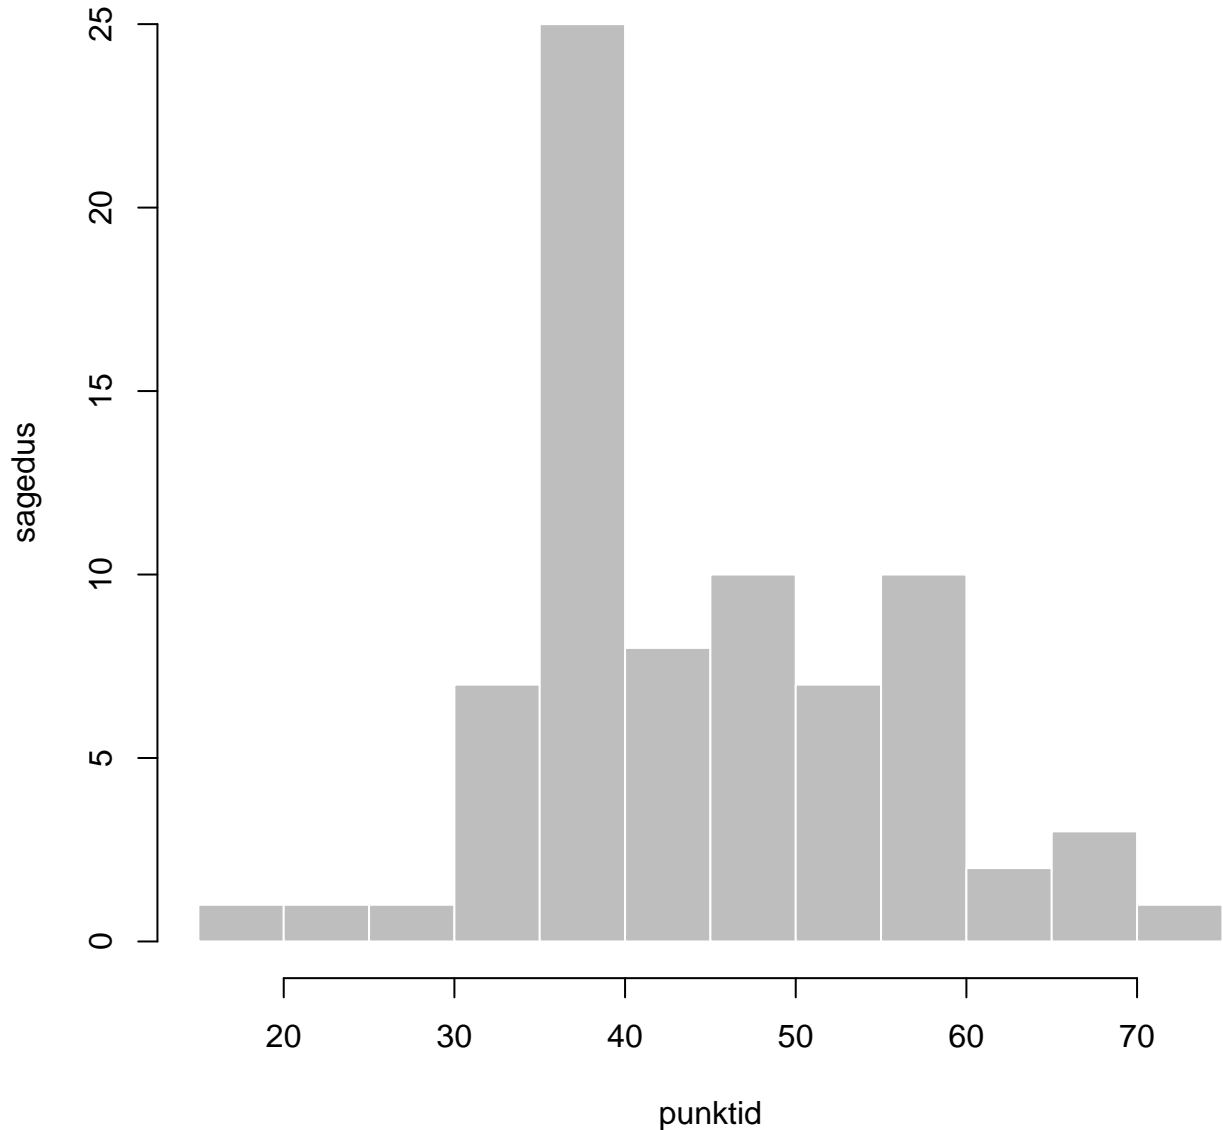

Tulemused sooti

Tulemused õppekeeleli

Tulemused sooti

Tulemuste jaotus

Valimi maht: 1014 , keskmine: 45.6 , st.hälve: 11.9

Tulemuste jaotus. Õppekeel – eesti

Valimi maht: 938 , keskmine: 45.6 , st.hälve: 12.0

Tulemuste jaotus. Õppekeel – vene

Valimi maht: 76 , keskmine: 45.0 , st.hälve: 11.0

Ülesannete keskmised protsentides

osa1

osa2