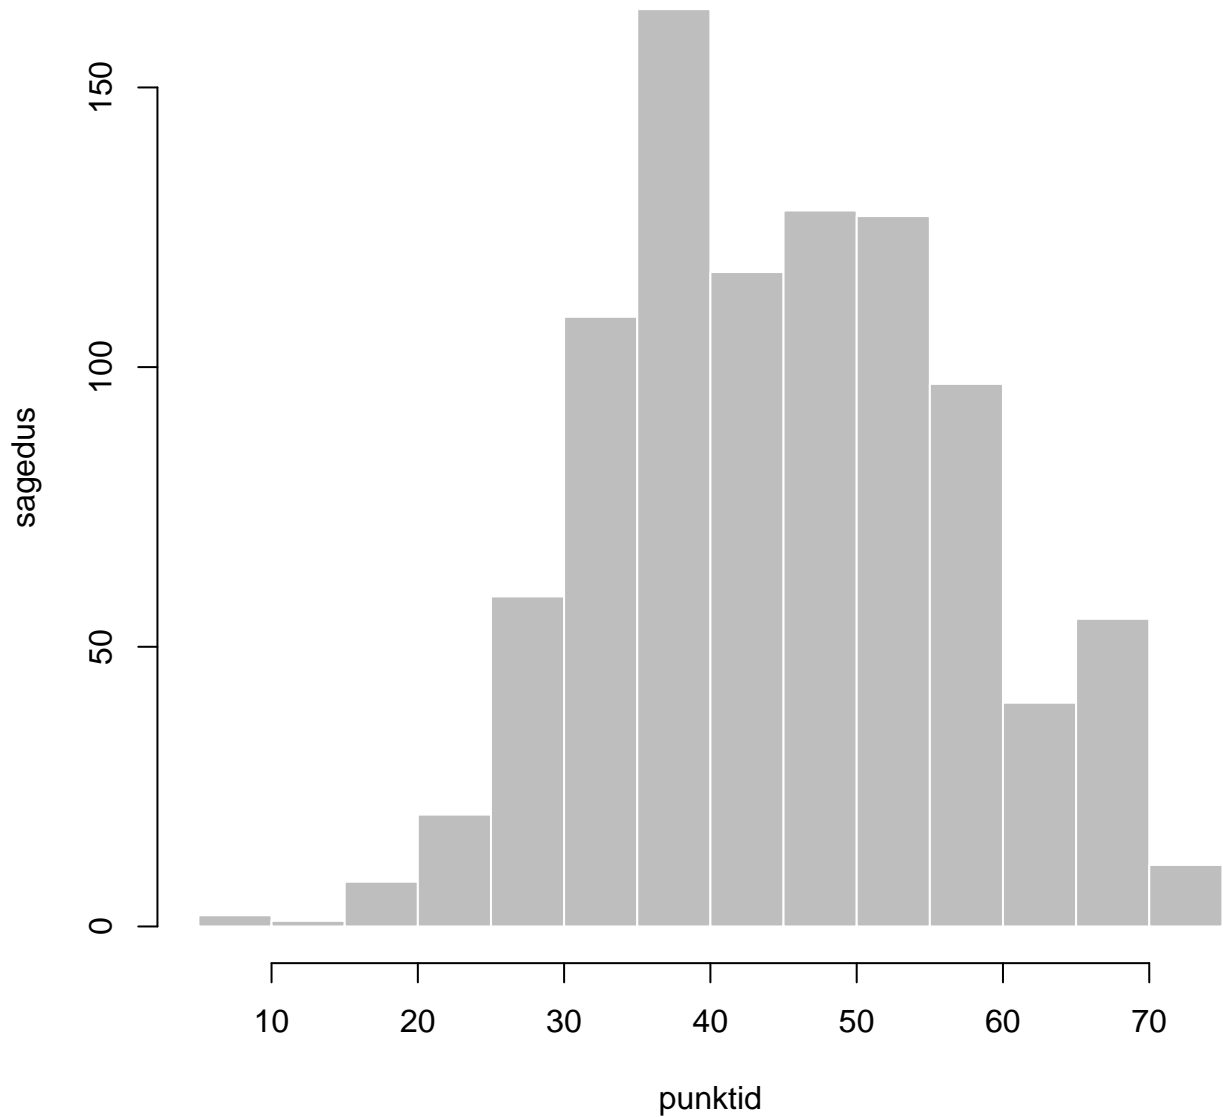

Tulemused sooti

Tulemused õppekeeleli

Tulemused sooti

Tulemuste jaotus

Valimi maht: 1014 , keskmine: 45.6 , st.hälve: 11.9

Tulemuste jaotus. Õppekeel – eesti

Valimi maht: 938 , keskmine: 45.6 , st.hälve: 12.0

Tulemuste jaotus. Õppekeel – vene

Valimi maht: 76 , keskmine: 45.0 , st.hälve: 11.0

Ülesannete keskmised protsentides

osa1

osa2