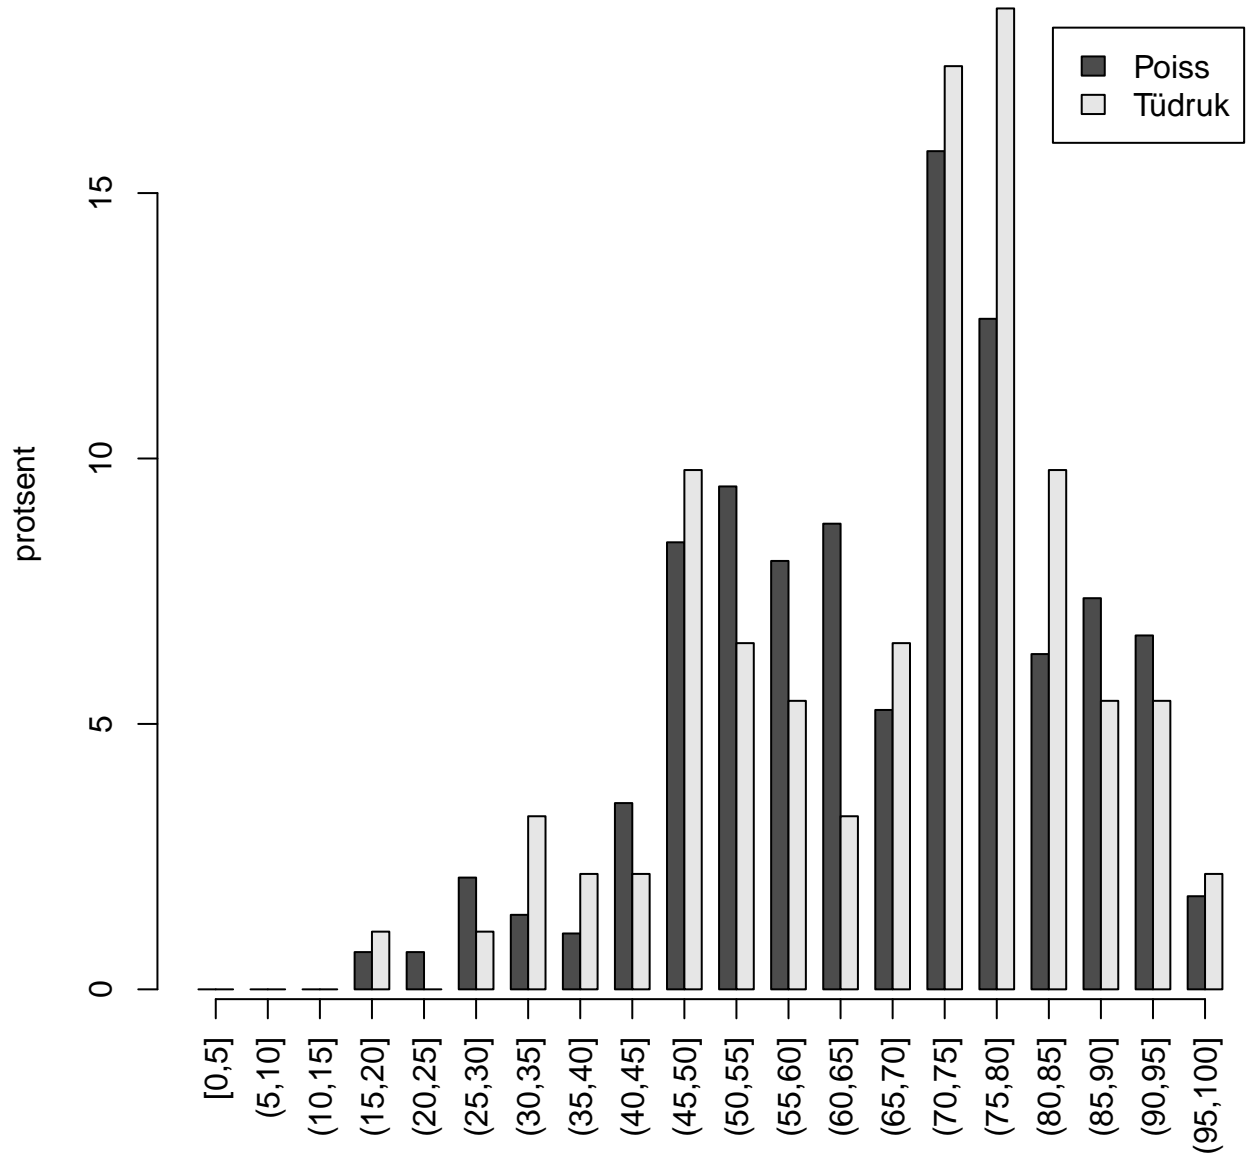

Tulemused sooti

Tulemused õppekeeleti

Tulemused sooti

Tulemuste jaotus

Valimi maht: 377 , keskmine: 67.4 , st.hälve: 17.1

Tulemuste jaotus. Õppekeel – eesti

Valimi maht: 269 , keskmine: 67.7 , st.hälve: 17.8

Tulemuste jaotus. Õppekeel – vene

Valimi maht: 108 , keskmine: 66.9 , st.hälve: 15.0

Ülesannete keskmised protsentsides