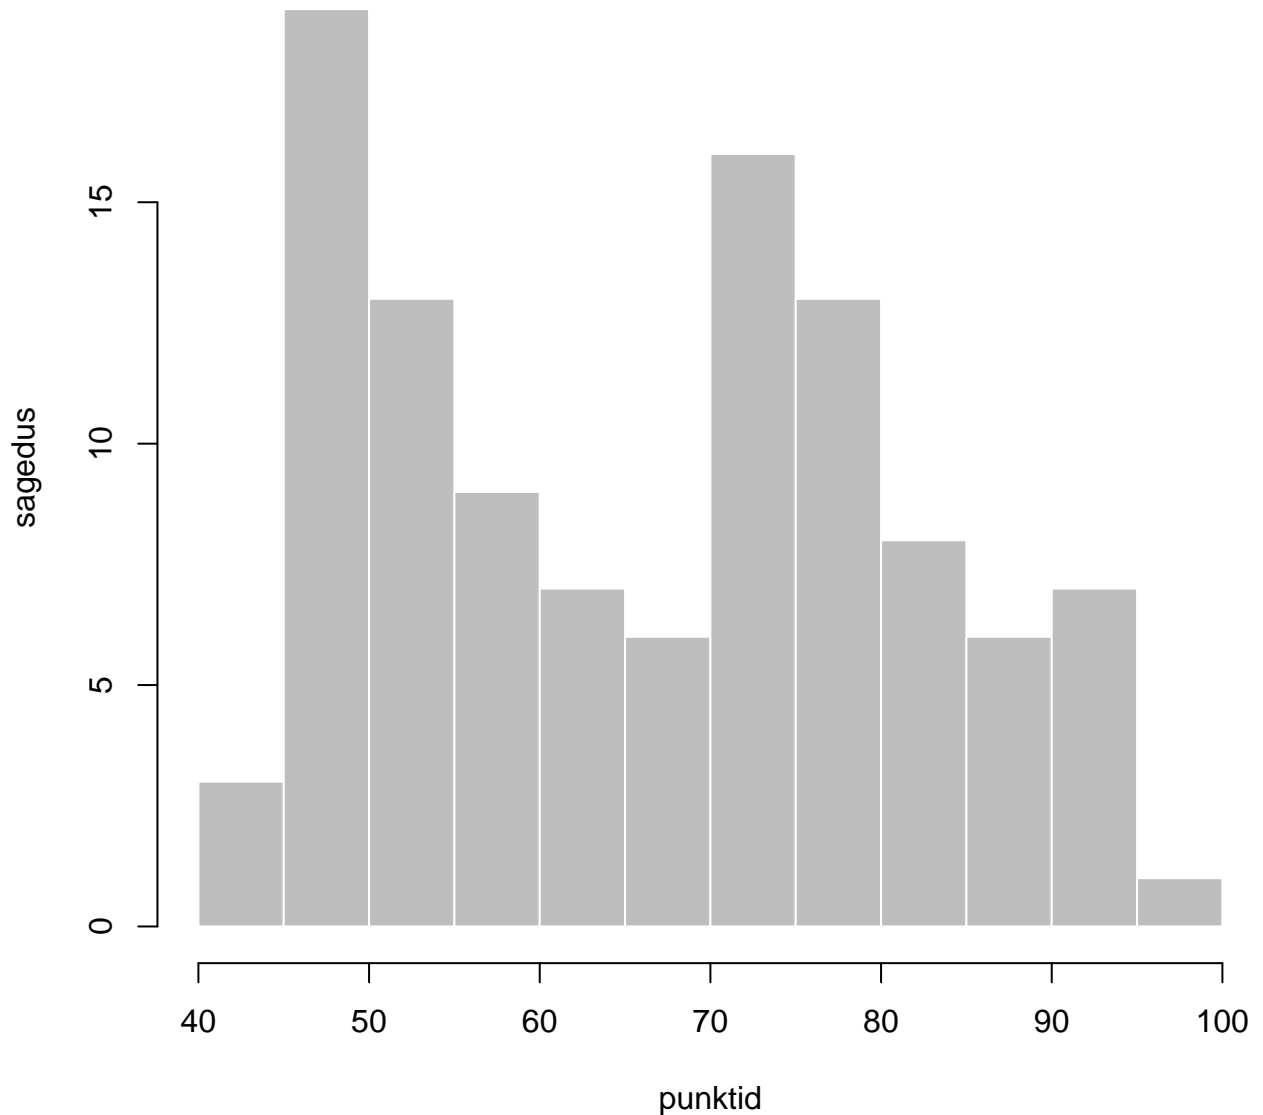

Tulemused sooti

Tulemused õppekeeleti

Tulemused sooti

Tulemuste jaotus

Valimi maht: 377 , keskmine: 67.4 , st.hälve: 17.1

Tulemuste jaotus. Õppekeel – eesti

Valimi maht: 269 , keskmine: 67.7 , st.hälve: 17.8

Tulemuste jaotus. Õppekeel – vene

Valimi maht: 108 , keskmine: 66.9 , st.hälve: 15.0

Ülesannete keskmised protsentsides