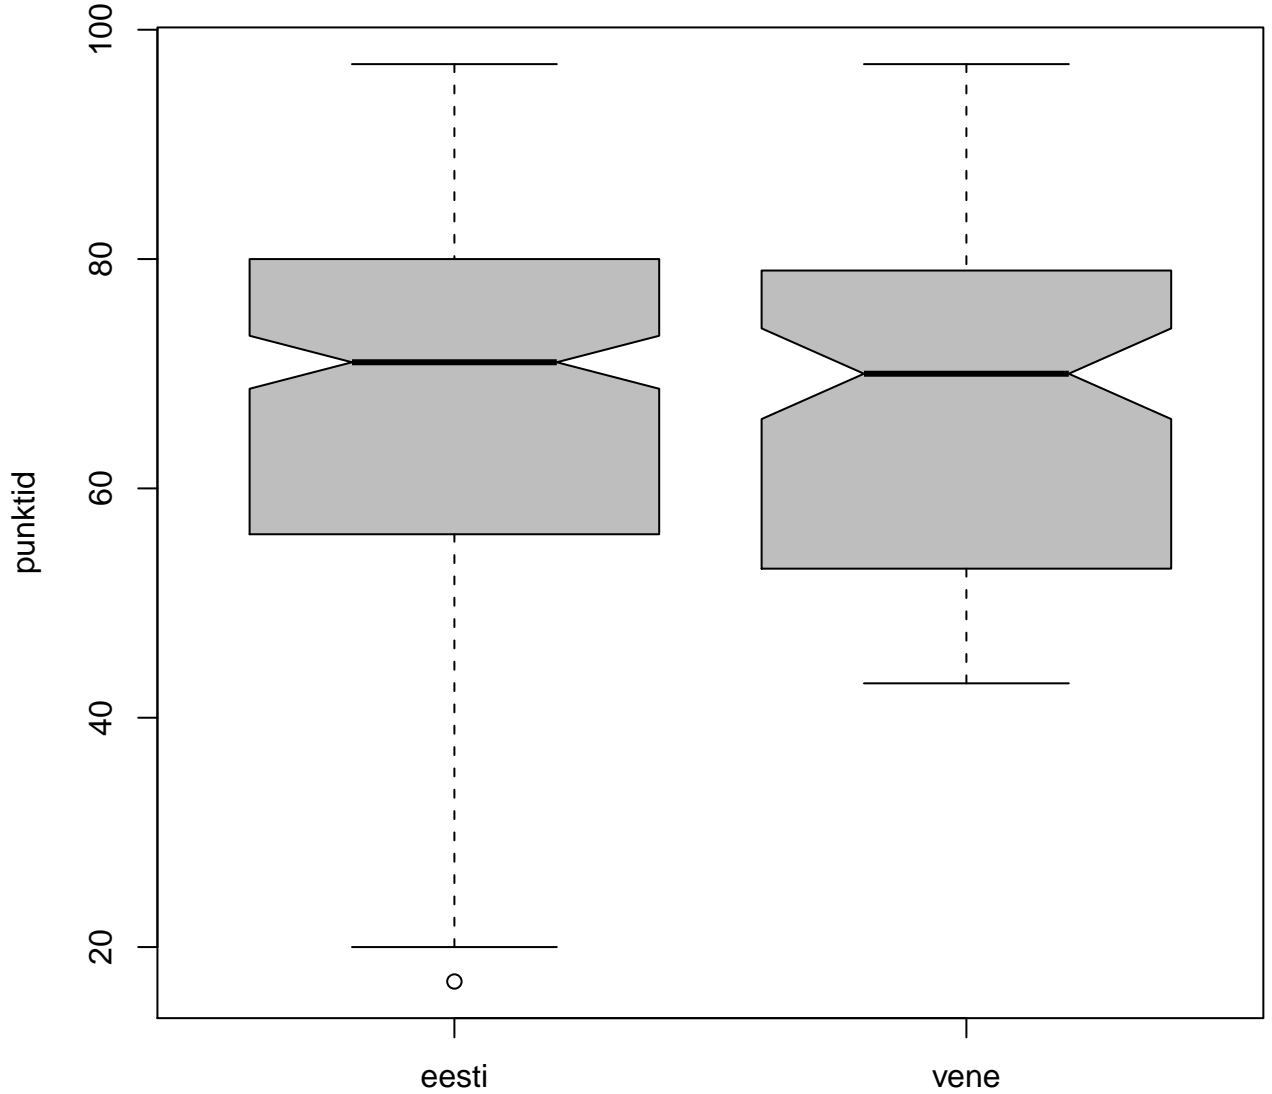

Tulemused sooti

Tulemused õppekeeleti

Tulemused sooti

Tulemuste jaotus

Valimi maht: 377 , keskmine: 67.4 , st.hälve: 17.1

Tulemuste jaotus. Õppekeel – eesti

Valimi maht: 269 , keskmine: 67.7 , st.hälve: 17.8

Tulemuste jaotus. Õppekeel – vene

Valimi maht: 108 , keskmine: 66.9 , st.hälve: 15.0

Ülesannete keskmised protsentsides