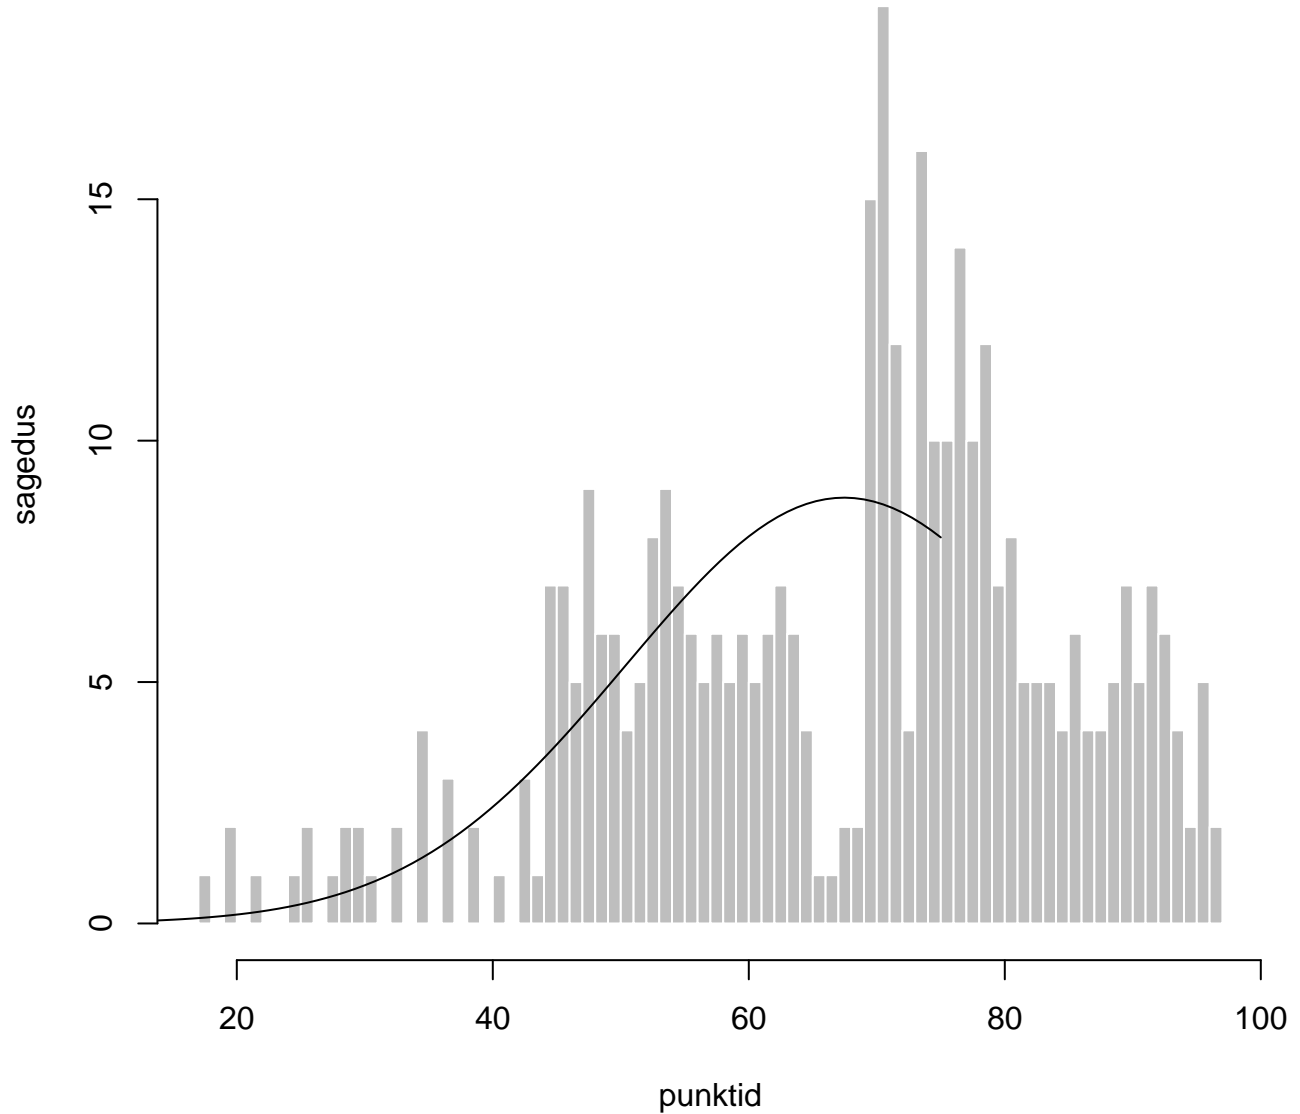

Tulemused sooti

Tulemused õppekeeleti

Tulemused sooti

Tulemuste jaotus

Valimi maht: 377 , keskmine: 67.4 , st.hälve: 17.1

Tulemuste jaotus. Õppekeel – eesti

Valimi maht: 269 , keskmine: 67.7 , st.hälve: 17.8

Tulemuste jaotus. Õppekeel – vene

Valimi maht: 108 , keskmine: 66.9 , st.hälve: 15.0

Ülesannete keskmised protsentsides