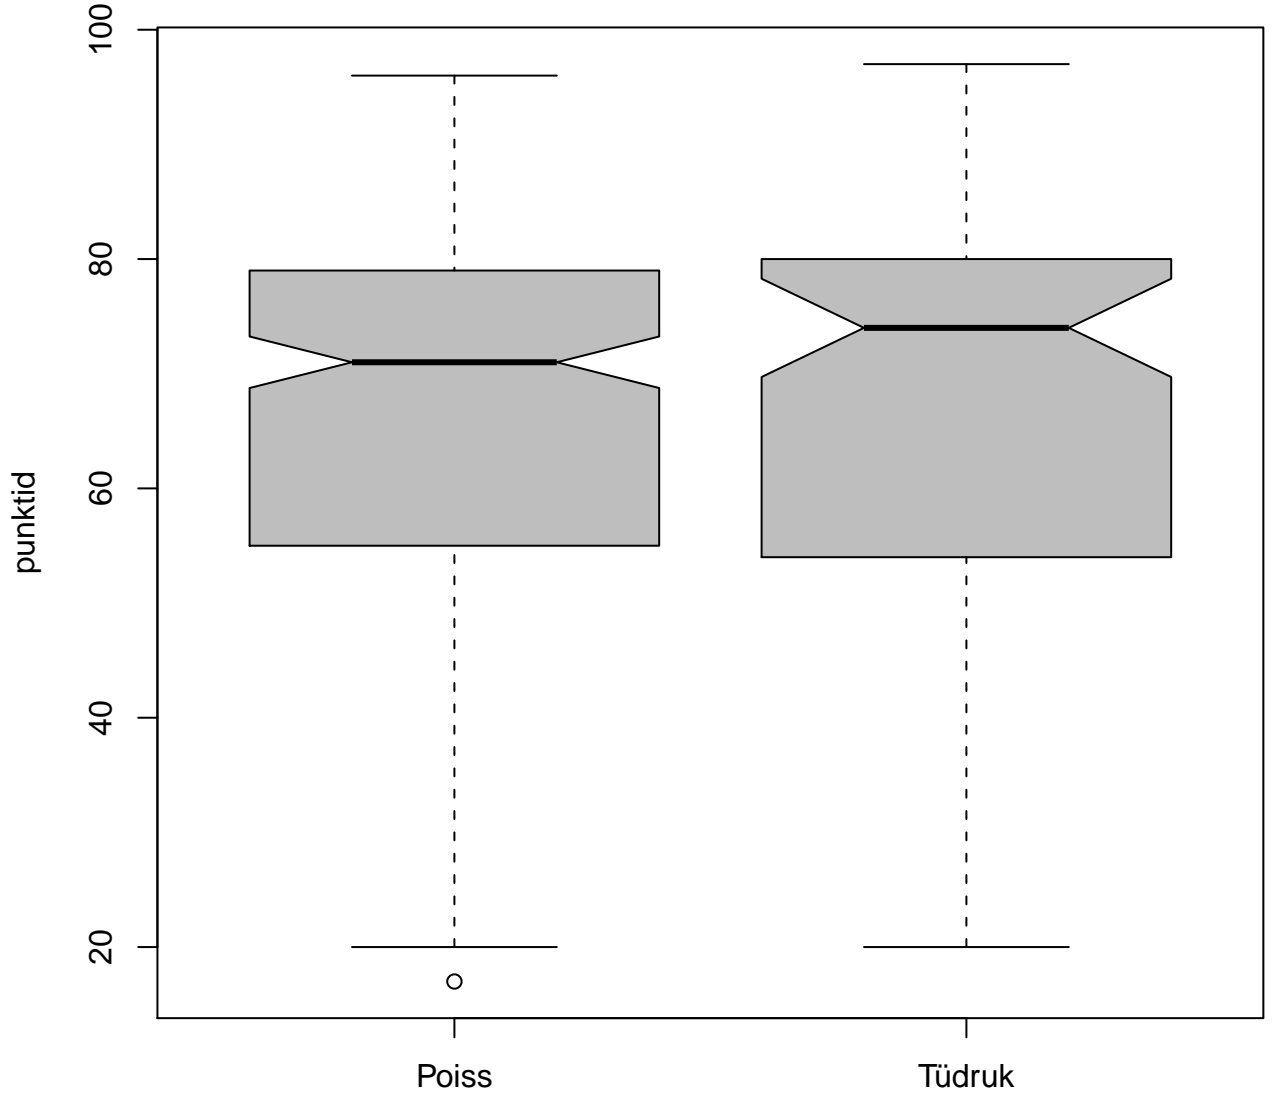

Tulemused sooti

Tulemused õppekeeleti

Tulemused sooti

Tulemuste jaotus

Valimi maht: 377 , keskmine: 67.4 , st.hälve: 17.1

Tulemuste jaotus. Õppekeel – eesti

Valimi maht: 269 , keskmine: 67.7 , st.hälve: 17.8

Tulemuste jaotus. Õppekeel – vene

Valimi maht: 108 , keskmine: 66.9 , st.hälve: 15.0

Ülesannete keskmised protsentsides