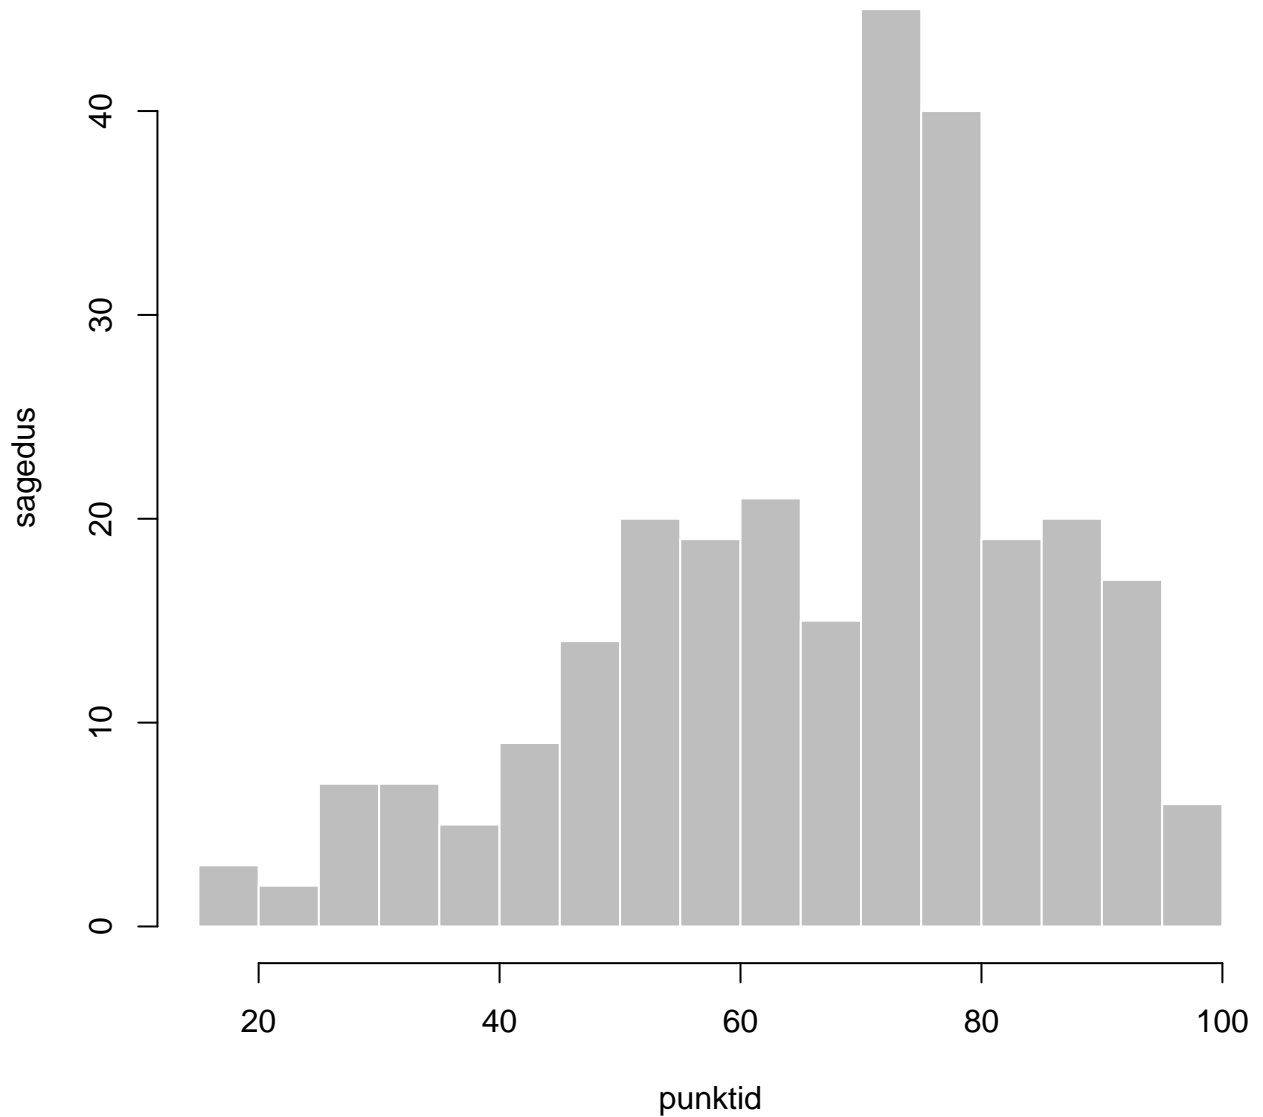

Tulemused sooti

Tulemused õppekeeleti

Tulemused sooti

Tulemuste jaotus

Valimi maht: 377 , keskmine: 67.4 , st.hälve: 17.1

Tulemuste jaotus. Õppekeel – eesti

Valimi maht: 269 , keskmine: 67.7 , st.hälve: 17.8

Tulemuste jaotus. Õppekeel – vene

Valimi maht: 108 , keskmine: 66.9 , st.hälve: 15.0

Ülesannete keskmised protsentsides