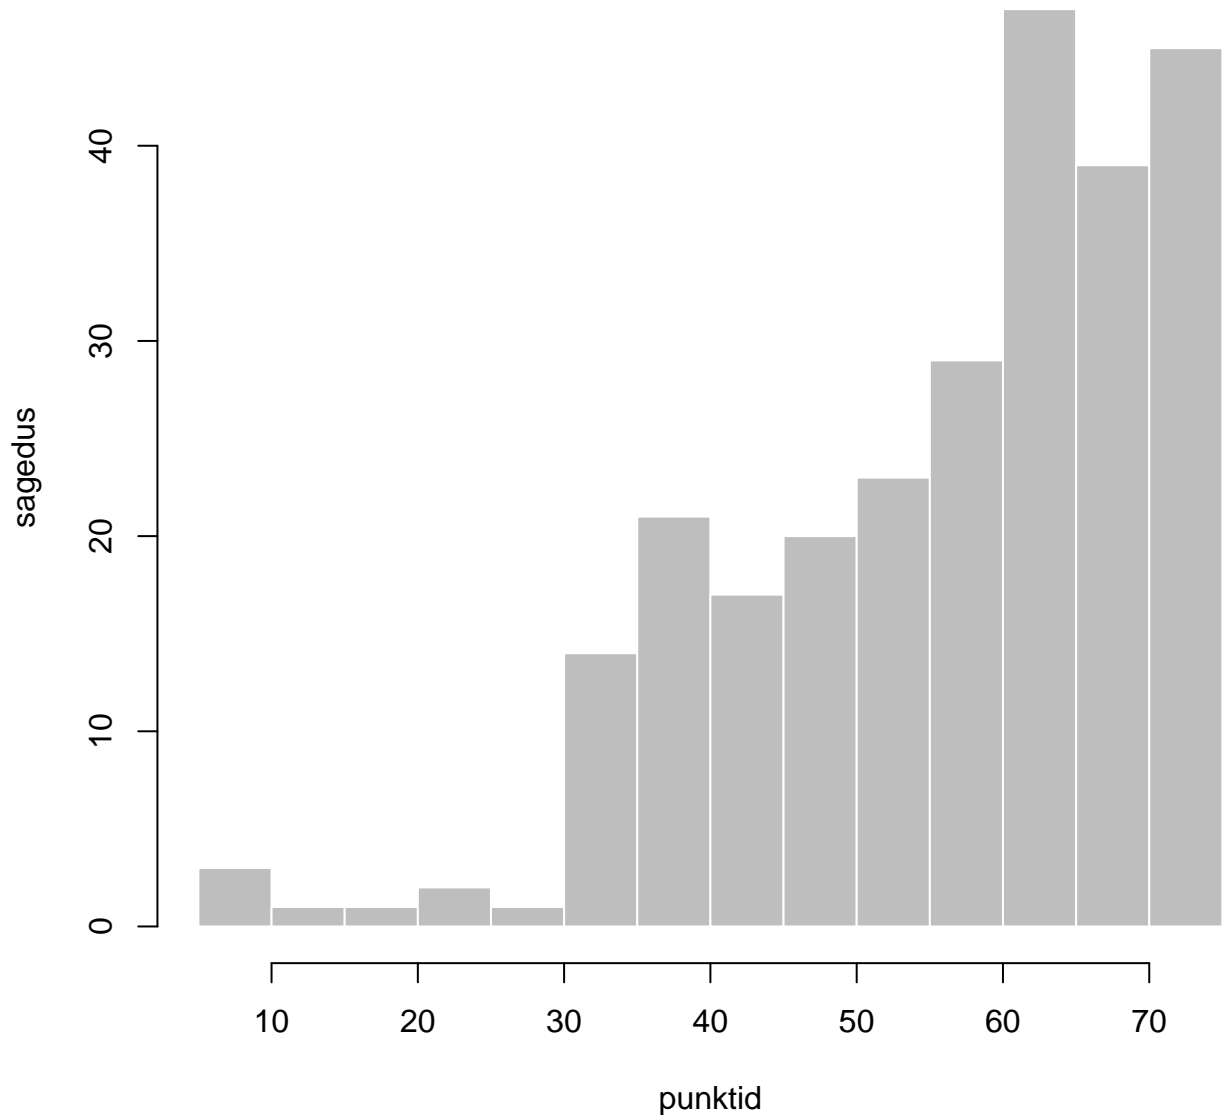

Tulemused sooti

Tulemused õppekeeleti

Tulemused sooti

Tulemuste jaotus

Valimi maht: 379 , keskmine: 55.5 , st.hälve: 13.3

Tulemuste jaotus. Õppekeel – eesti

Valimi maht: 263 , keskmine: 56.6 , st.hälve: 14.0

Tulemuste jaotus. Õppekeel – vene

Valimi maht: 116 , keskmine: 53.0 , st.hälve: 11.4

Ülesannete keskmised protsentsides