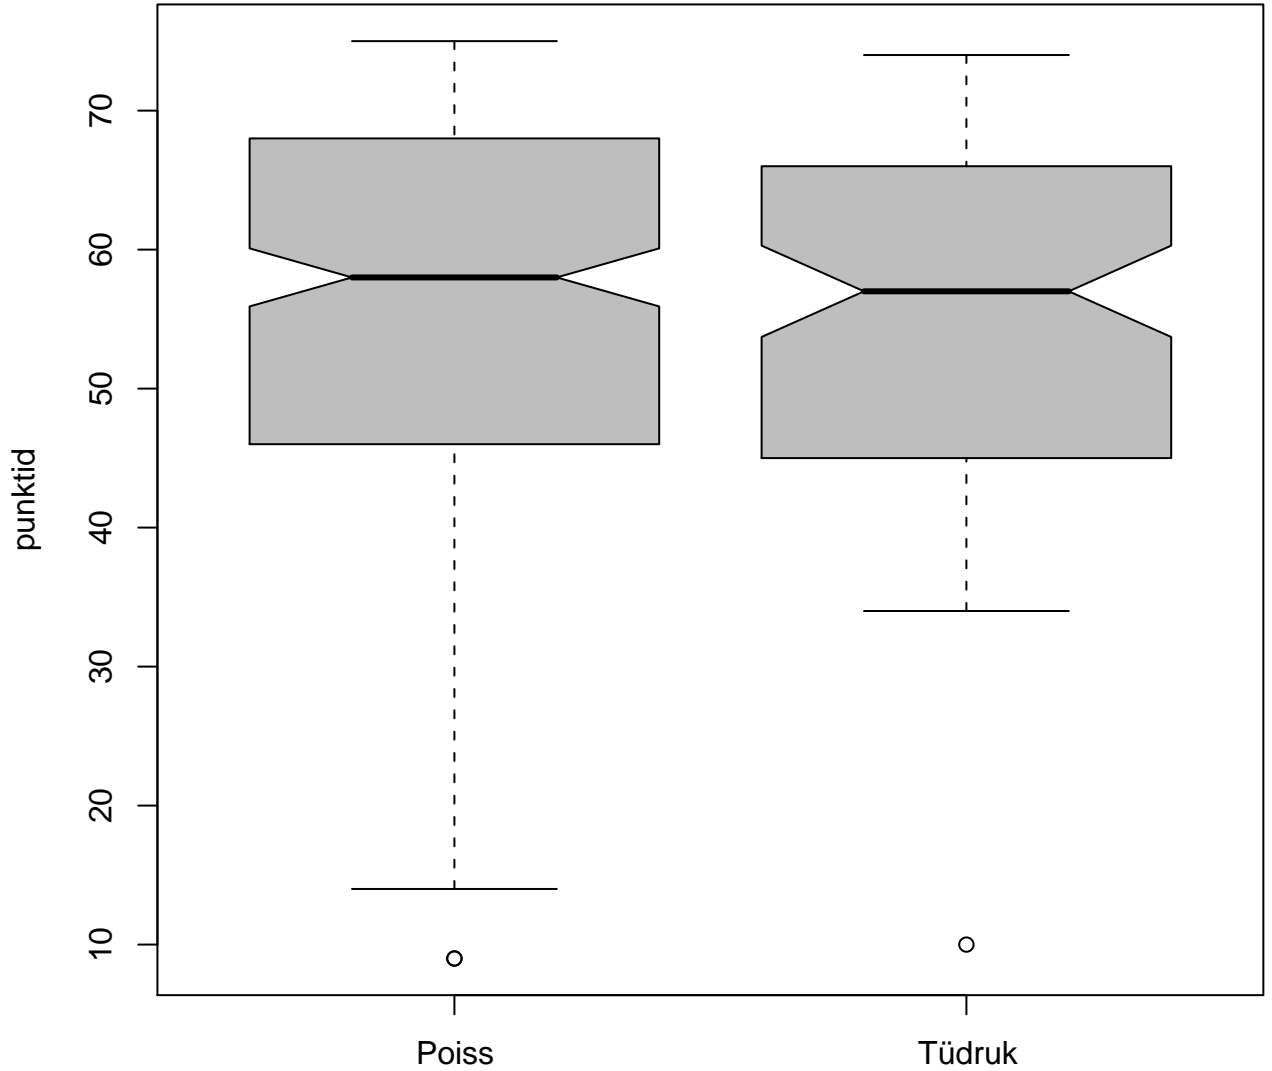

Tulemused sooti

Tulemused õppekeeleti

Tulemused sooti

Tulemuste jaotus

Valimi maht: 379 , keskmine: 55.5 , st.hälve: 13.3

Tulemuste jaotus. Õppekeel – eesti

Valimi maht: 263 , keskmine: 56.6 , st.hälve: 14.0

Tulemuste jaotus. Õppekeel – vene

Valimi maht: 116 , keskmine: 53.0 , st.hälve: 11.4

Ülesannete keskmised protsentsides