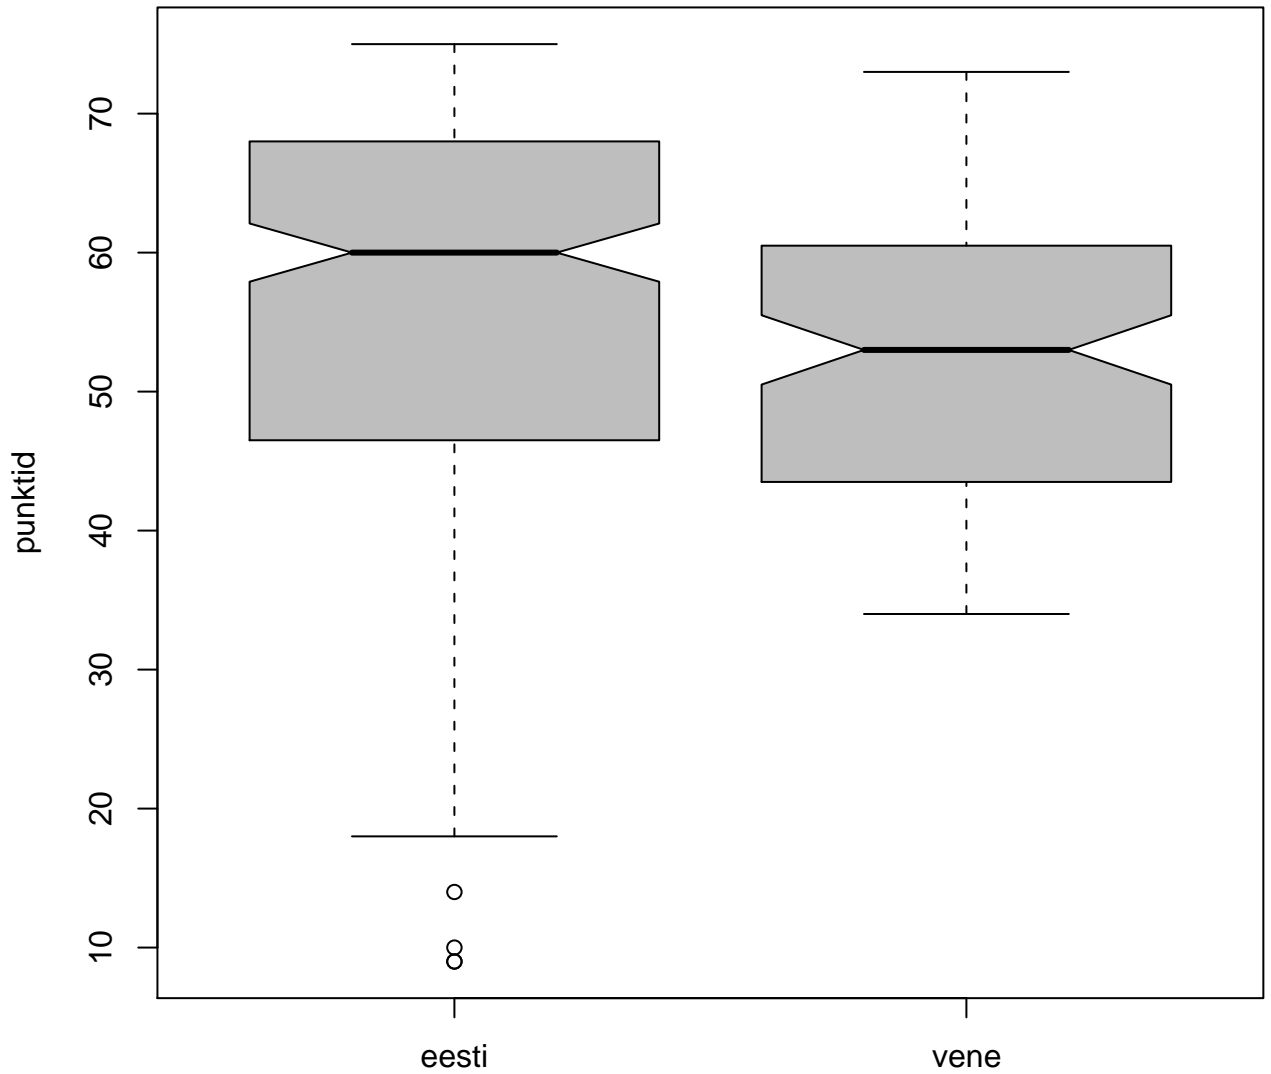

Tulemused sooti

Tulemused õppekeeleti

Tulemused sooti

Tulemuste jaotus

Valimi maht: 379 , keskmine: 55.5 , st.hälve: 13.3

Tulemuste jaotus. Õppekeel – eesti

Valimi maht: 263 , keskmine: 56.6 , st.hälve: 14.0

Tulemuste jaotus. Õppekeel – vene

Valimi maht: 116 , keskmine: 53.0 , st.hälve: 11.4

Ülesannete keskmised protsentsides