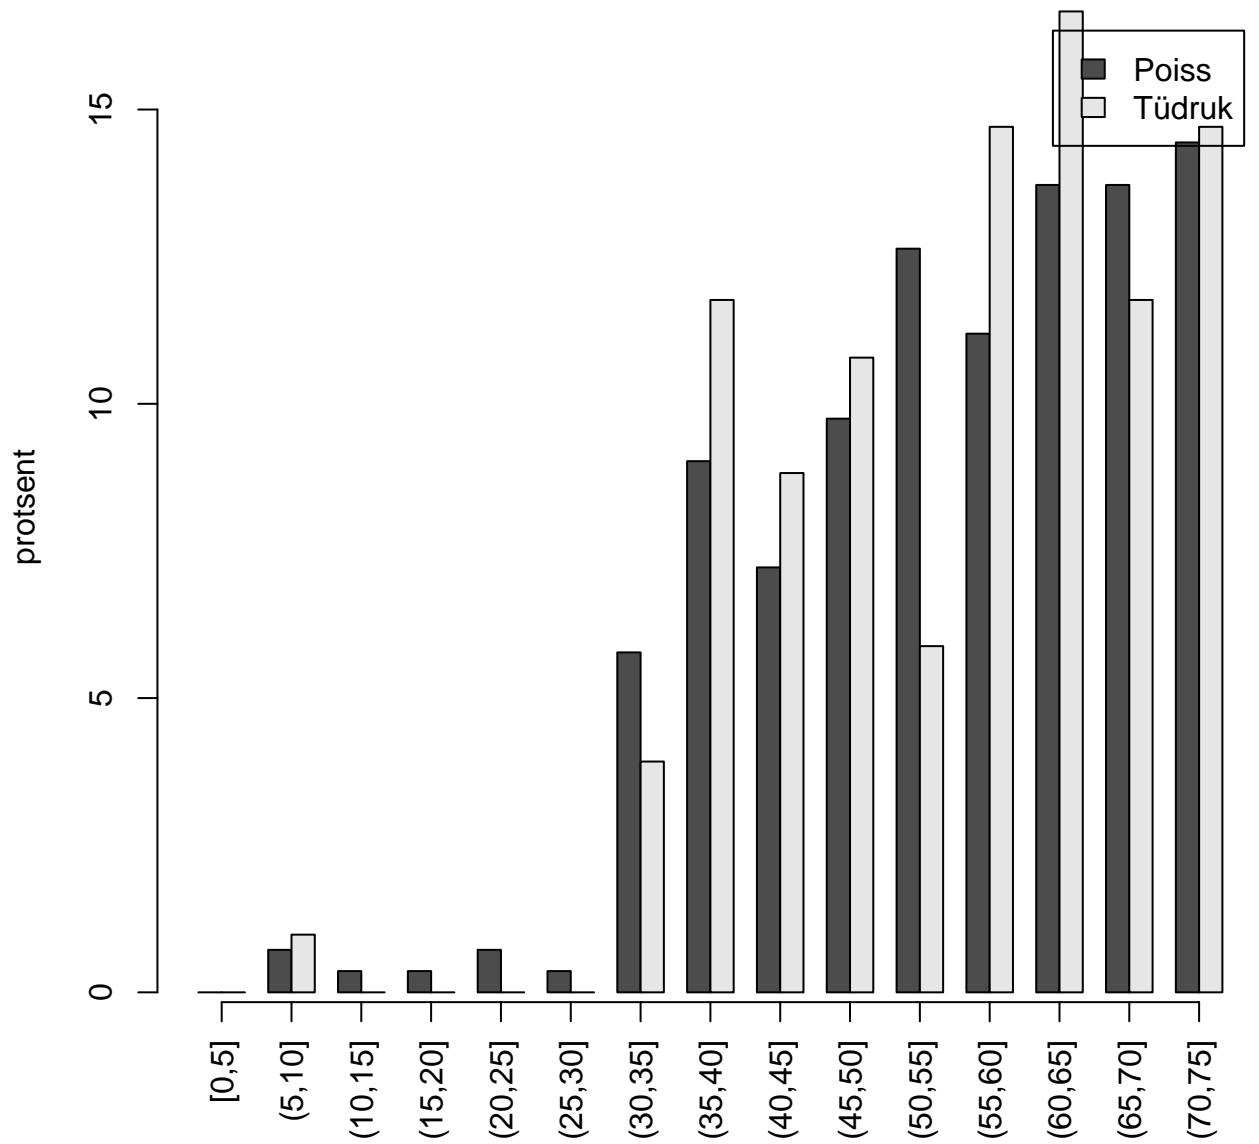

Tulemused sooti

Tulemused õppekeeleti

Tulemused sooti

Tulemuste jaotus

Valimi maht: 379 , keskmine: 55.5 , st.hälve: 13.3

Tulemuste jaotus. Õppekeel – eesti

Valimi maht: 263 , keskmine: 56.6 , st.hälve: 14.0

Tulemuste jaotus. Õppekeel – vene

Valimi maht: 116 , keskmine: 53.0 , st.hälve: 11.4

Ülesannete keskmised protsentsides