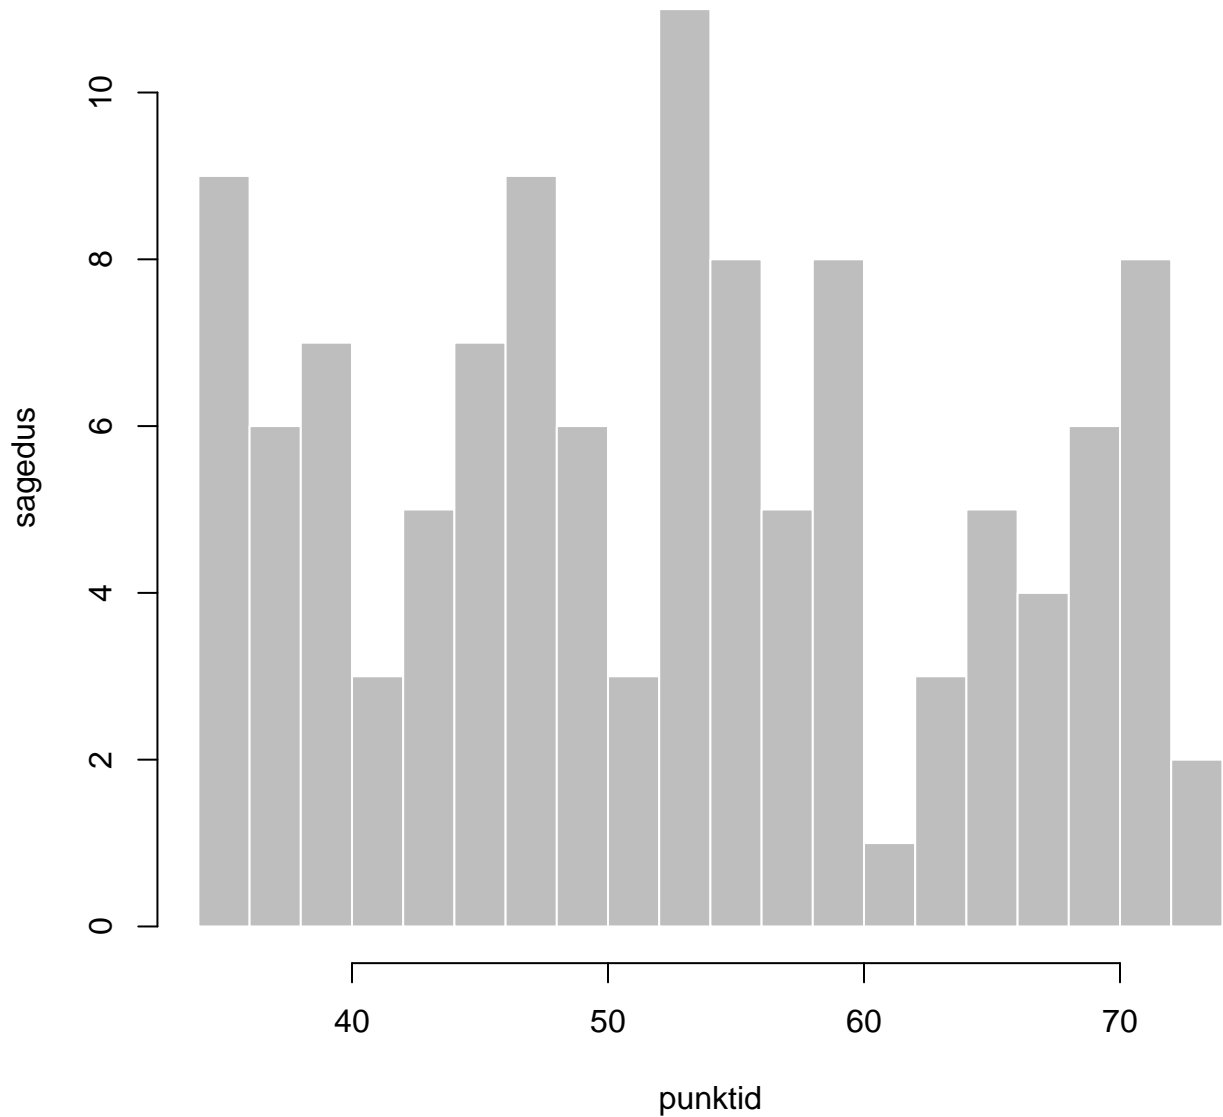

Tulemused sooti

Tulemused õppekeeleti

Tulemused sooti

Tulemuste jaotus

Valimi maht: 379 , keskmine: 55.5 , st.hälve: 13.3

Tulemuste jaotus. Õppekeel – eesti

Valimi maht: 263 , keskmine: 56.6 , st.hälve: 14.0

Tulemuste jaotus. Õppekeel – vene

Valimi maht: 116 , keskmine: 53.0 , st.hälve: 11.4

Ülesannete keskmised protsentsides