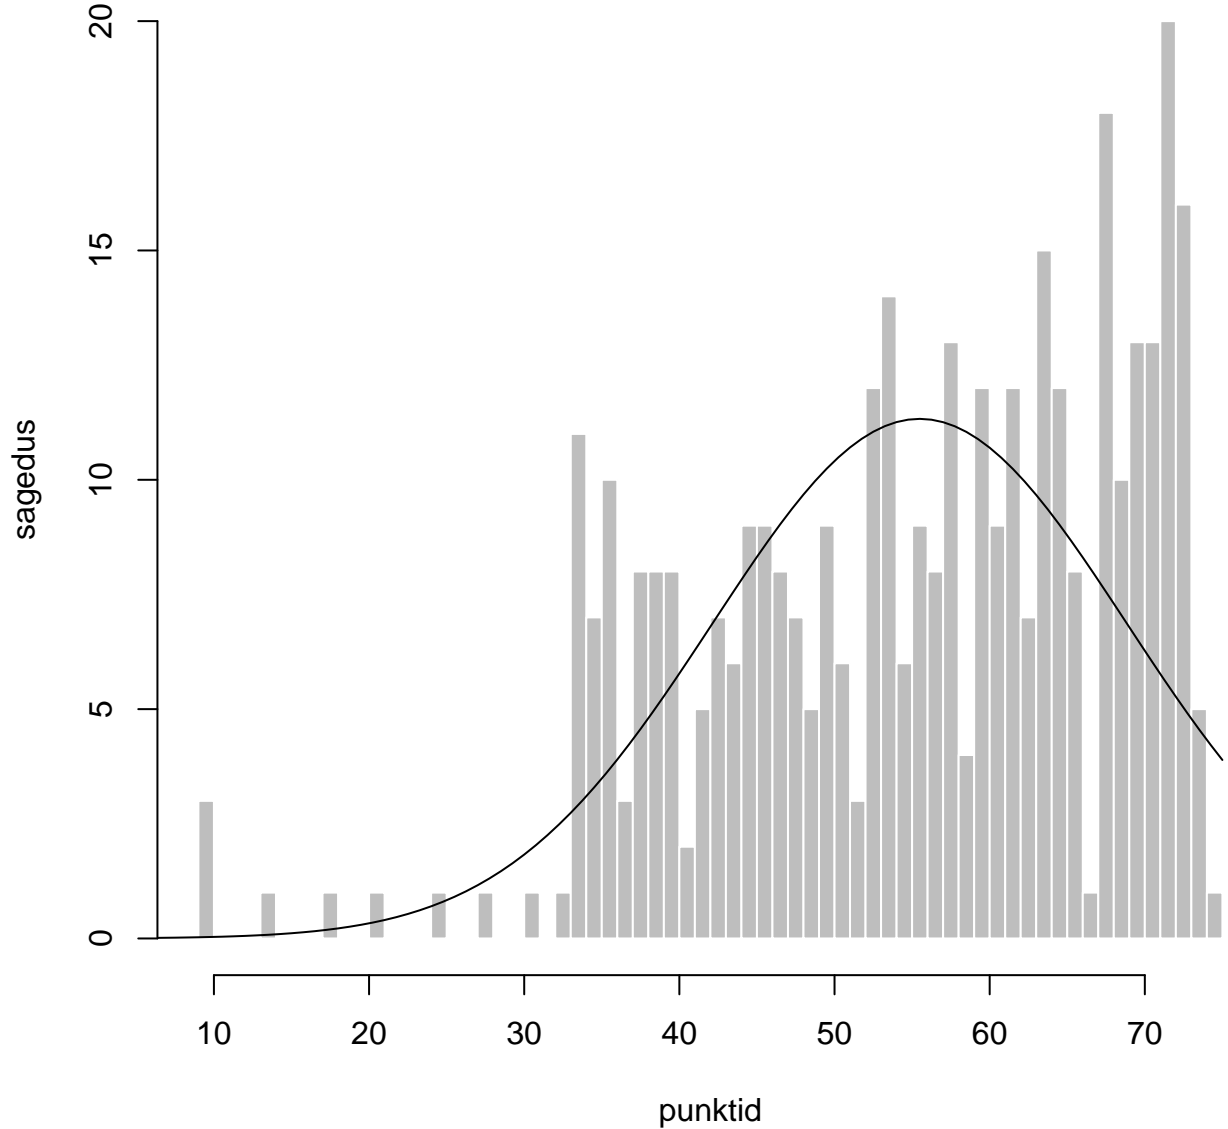

Tulemused sooti

Tulemused õppekeeleti

Tulemused sooti

Tulemuste jaotus

Valimi maht: 379 , keskmine: 55.5 , st.hälve: 13.3

Tulemuste jaotus. Õppekeel – eesti

Valimi maht: 263 , keskmine: 56.6 , st.hälve: 14.0

Tulemuste jaotus. Õppekeel – vene

Valimi maht: 116 , keskmine: 53.0 , st.hälve: 11.4

Ülesannete keskmised protsentsides