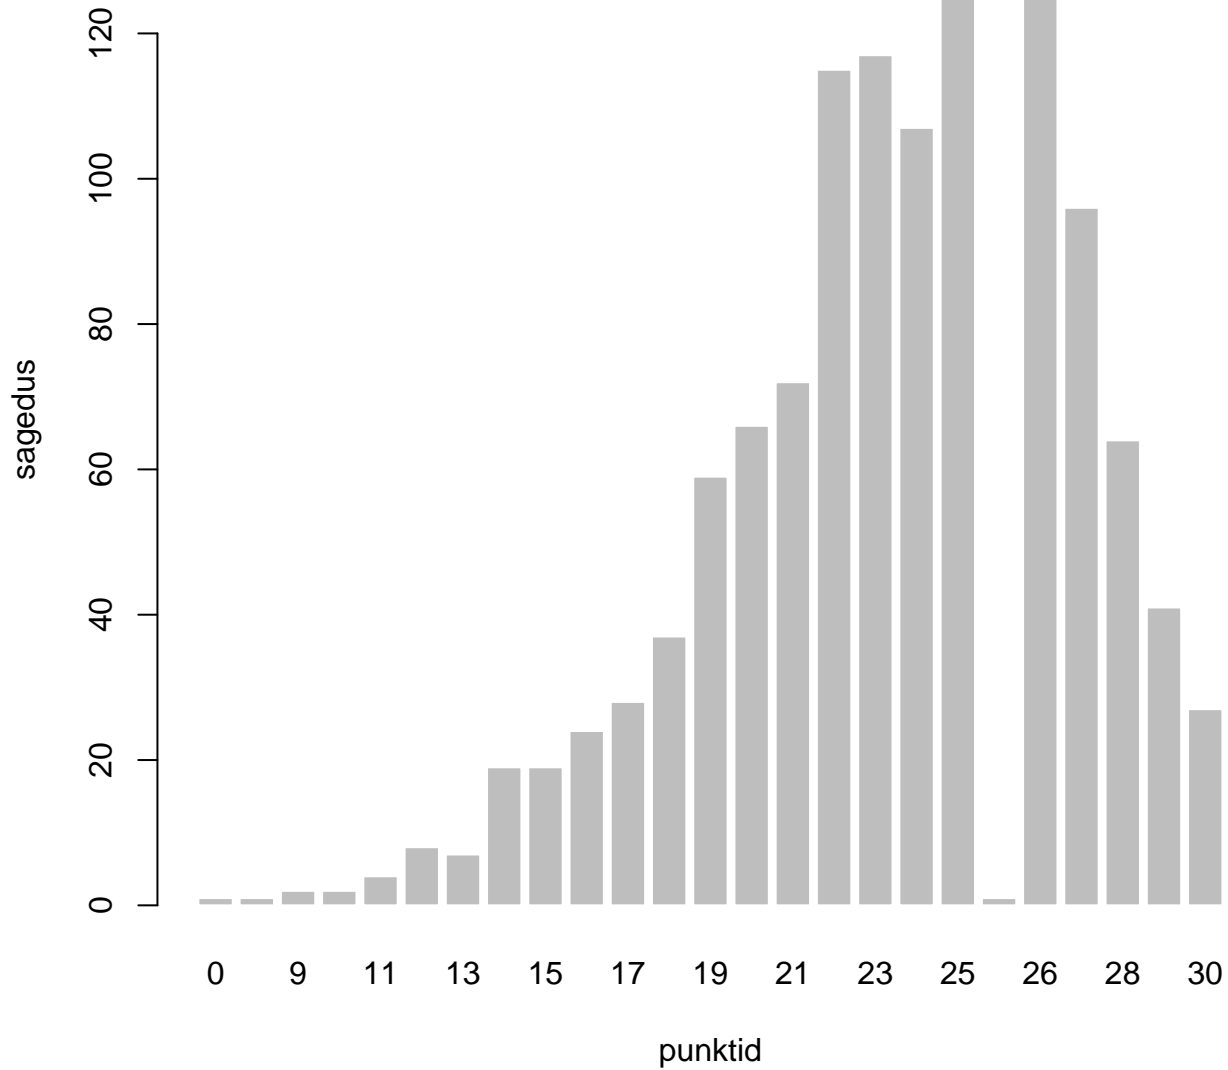

Tulemused sooti

Tulemused sooti

Tulemuste jaotus

Valimi maht: 1184 , keskmine: 68.8 , st.hälve: 15.2

Ülesannete keskmised protsentsides

osa1

osa2