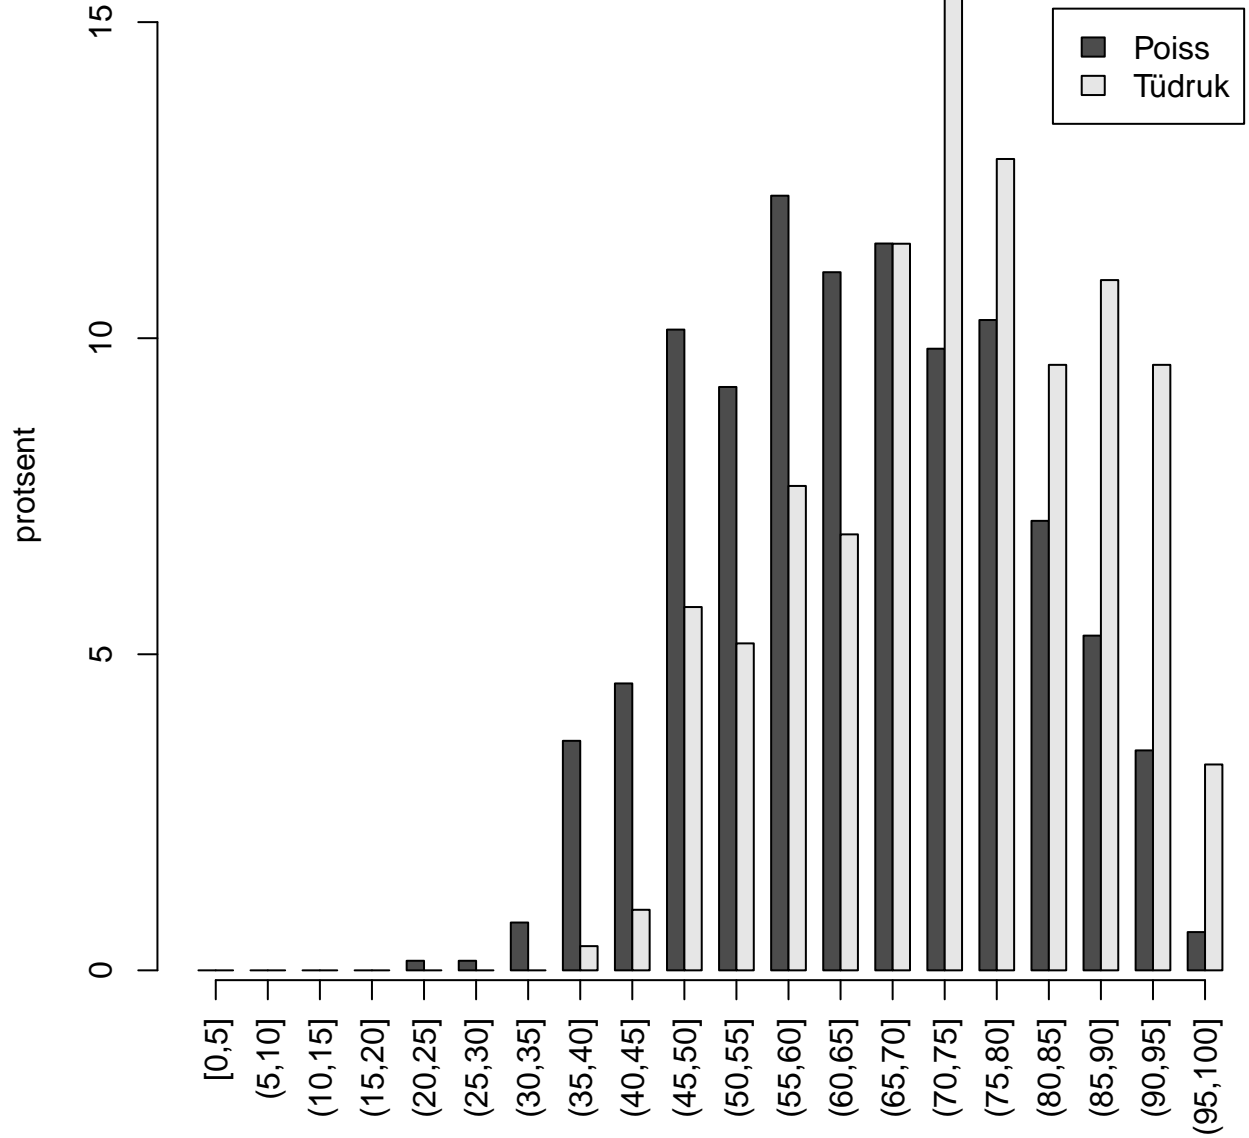

Tulemused sooti

Tulemused sooti

Tulemuste jaotus

Valimi maht: 1184 , keskmine: 68.8 , st.hälve: 15.2

Ülesannete keskmised protsentsides

osa1

osa2