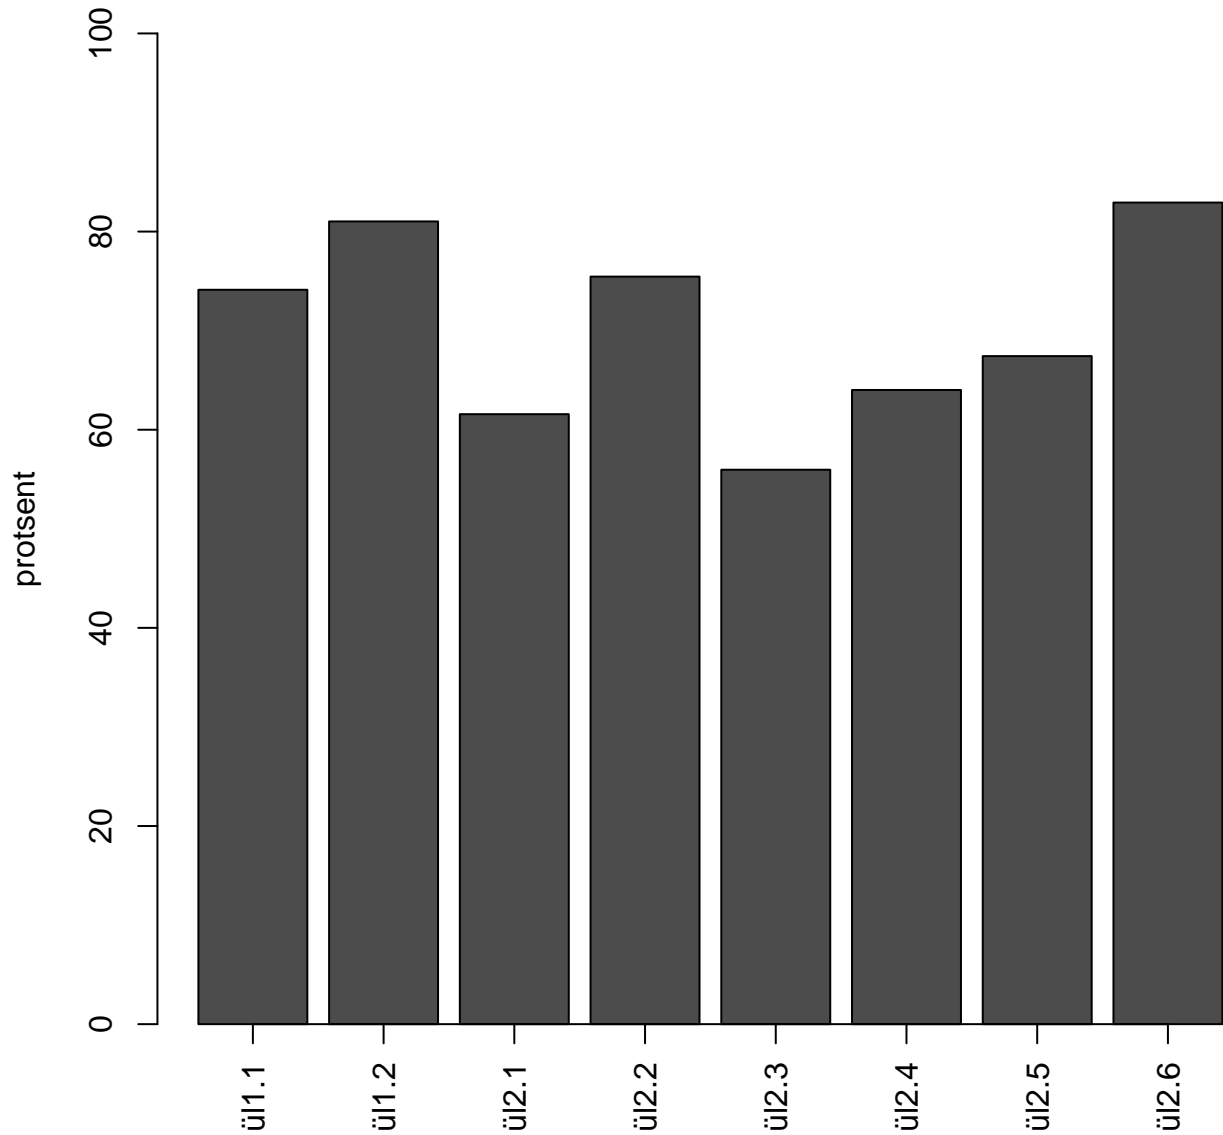

Tulemused sooti

Tulemused sooti

Tulemuste jaotus

Valimi maht: 1184 , keskmine: 68.8 , st.hälve: 15.2

Ülesannete keskmised protsentsides

osa1

osa2