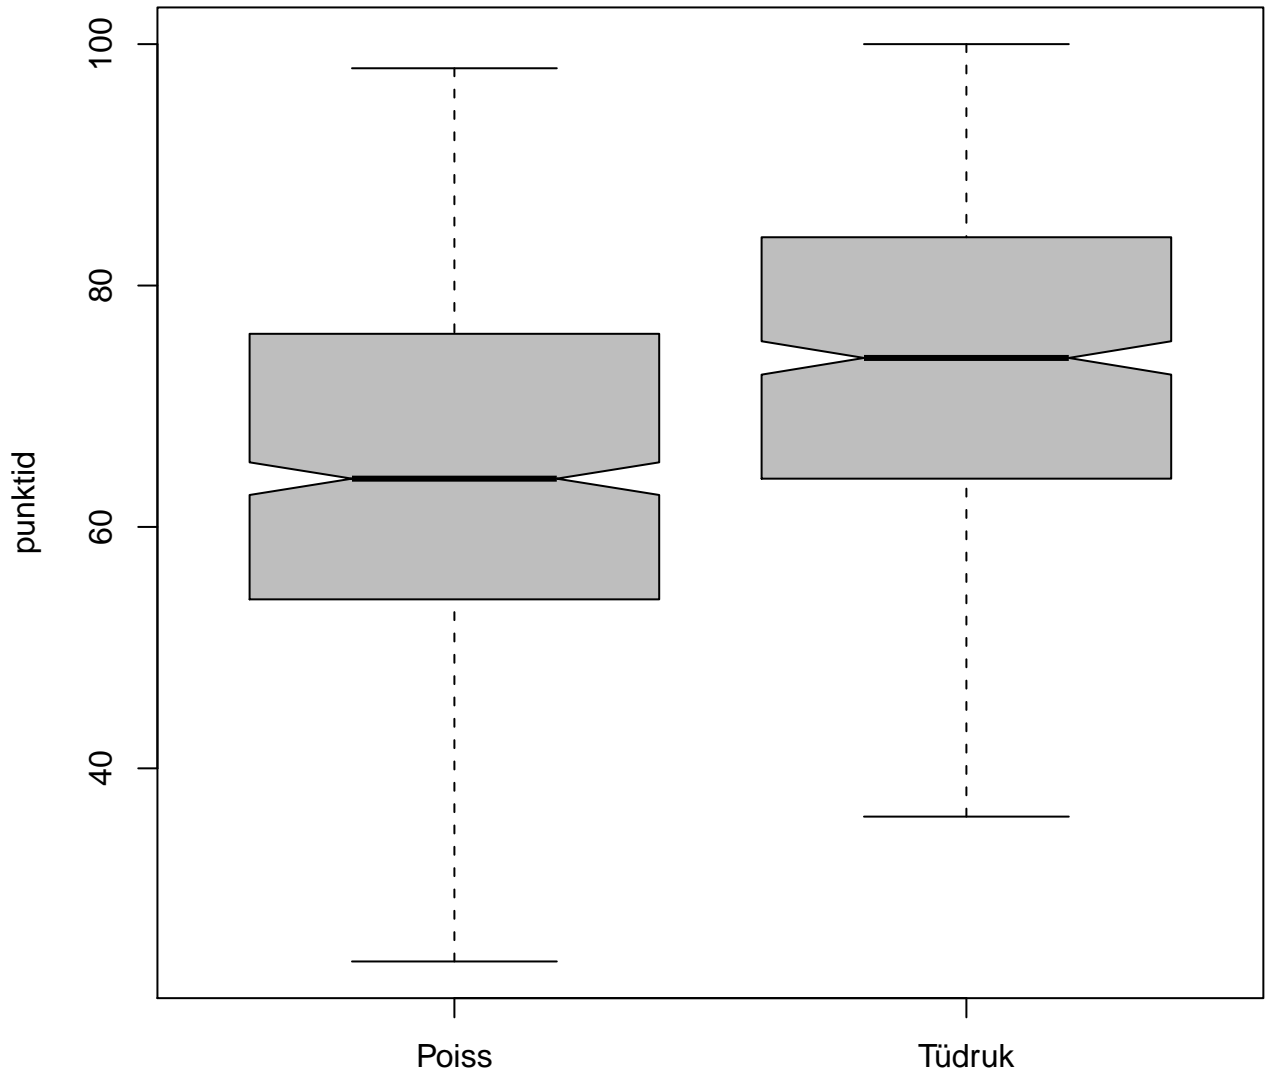

Tulemused sooti

Tulemused sooti

Tulemuste jaotus

Valimi maht: 1184 , keskmine: 68.8 , st.hälve: 15.2

Ülesannete keskmised protsentsides

osa1

osa2