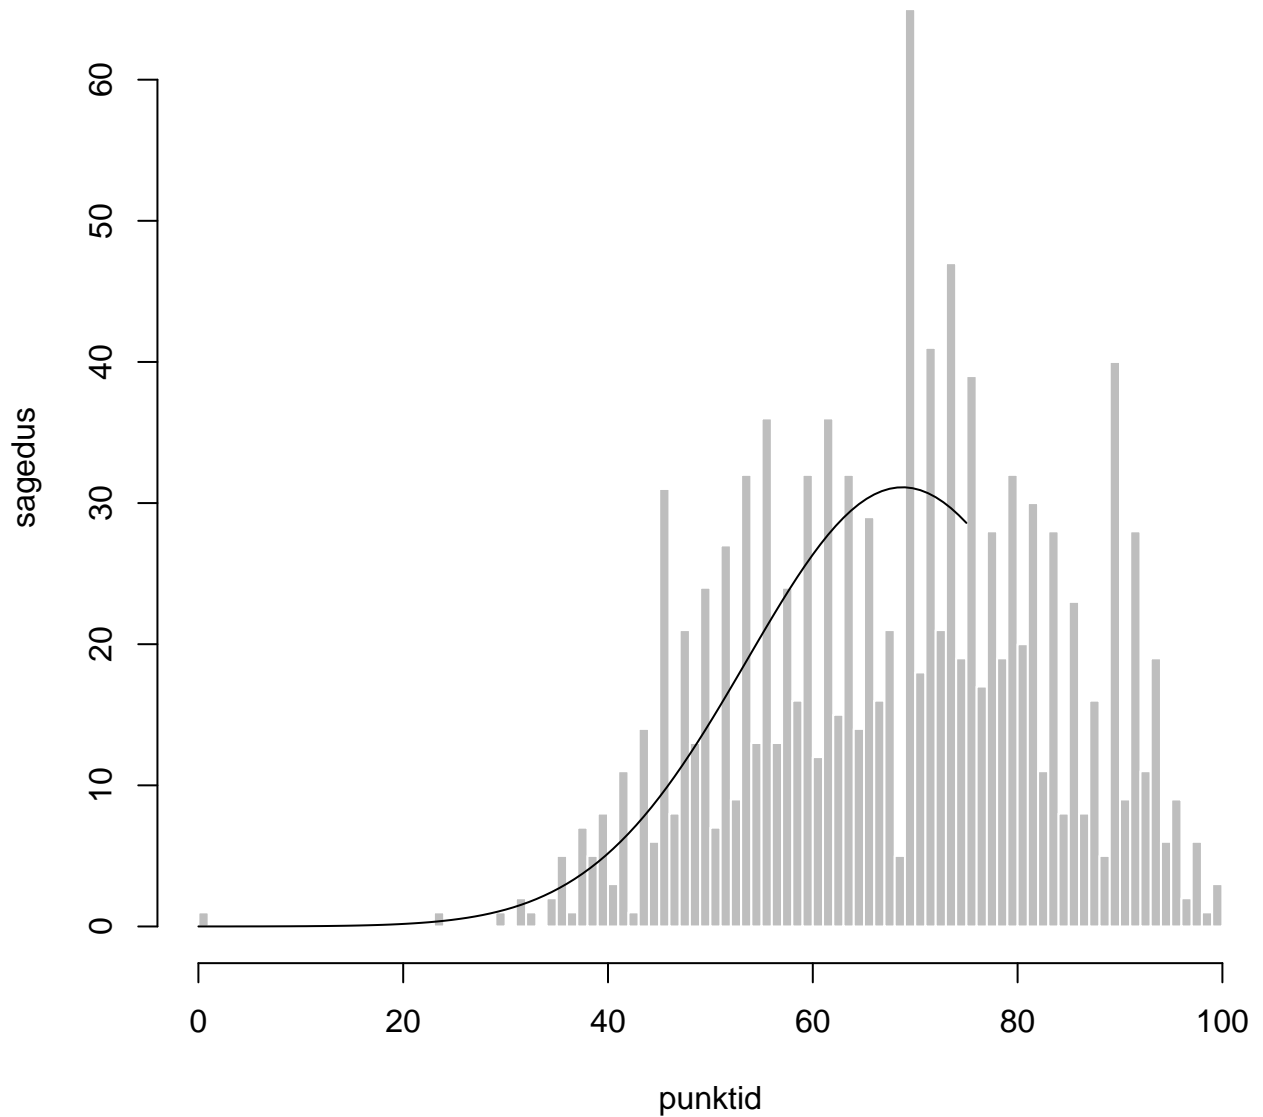

Tulemused sooti

Tulemused sooti

Tulemuste jaotus

Valimi maht: 1184 , keskmine: 68.8 , st.hälve: 15.2

Ülesannete keskmised protsentsides

osa1

osa2