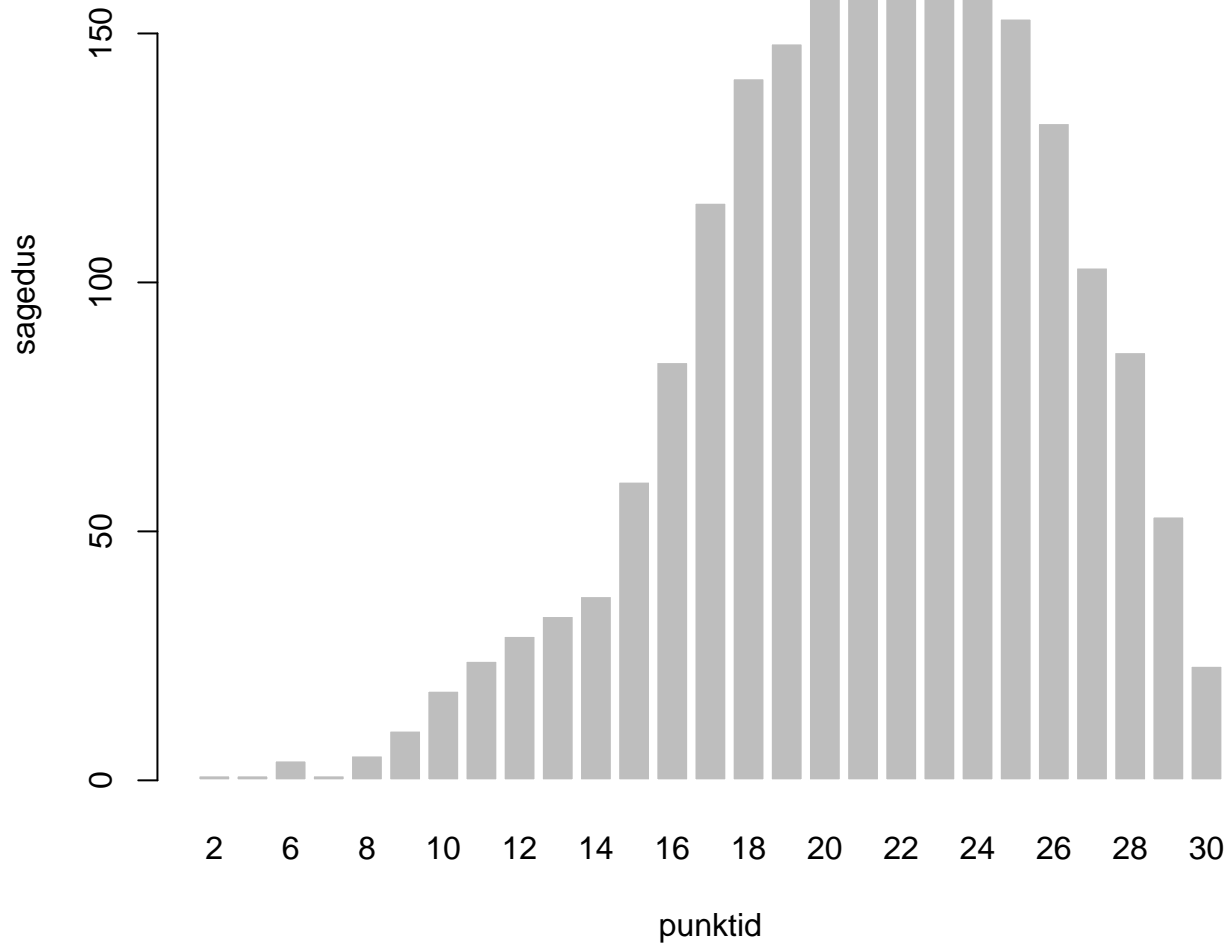

Tulemused sooti

Tulemused sooti

Tulemuste jaotus

Valimi maht: 2141 , keskmine: 68.4 , st.hälve: 15.4

Ülesannete keskmised protsentsides

osa1

osa2