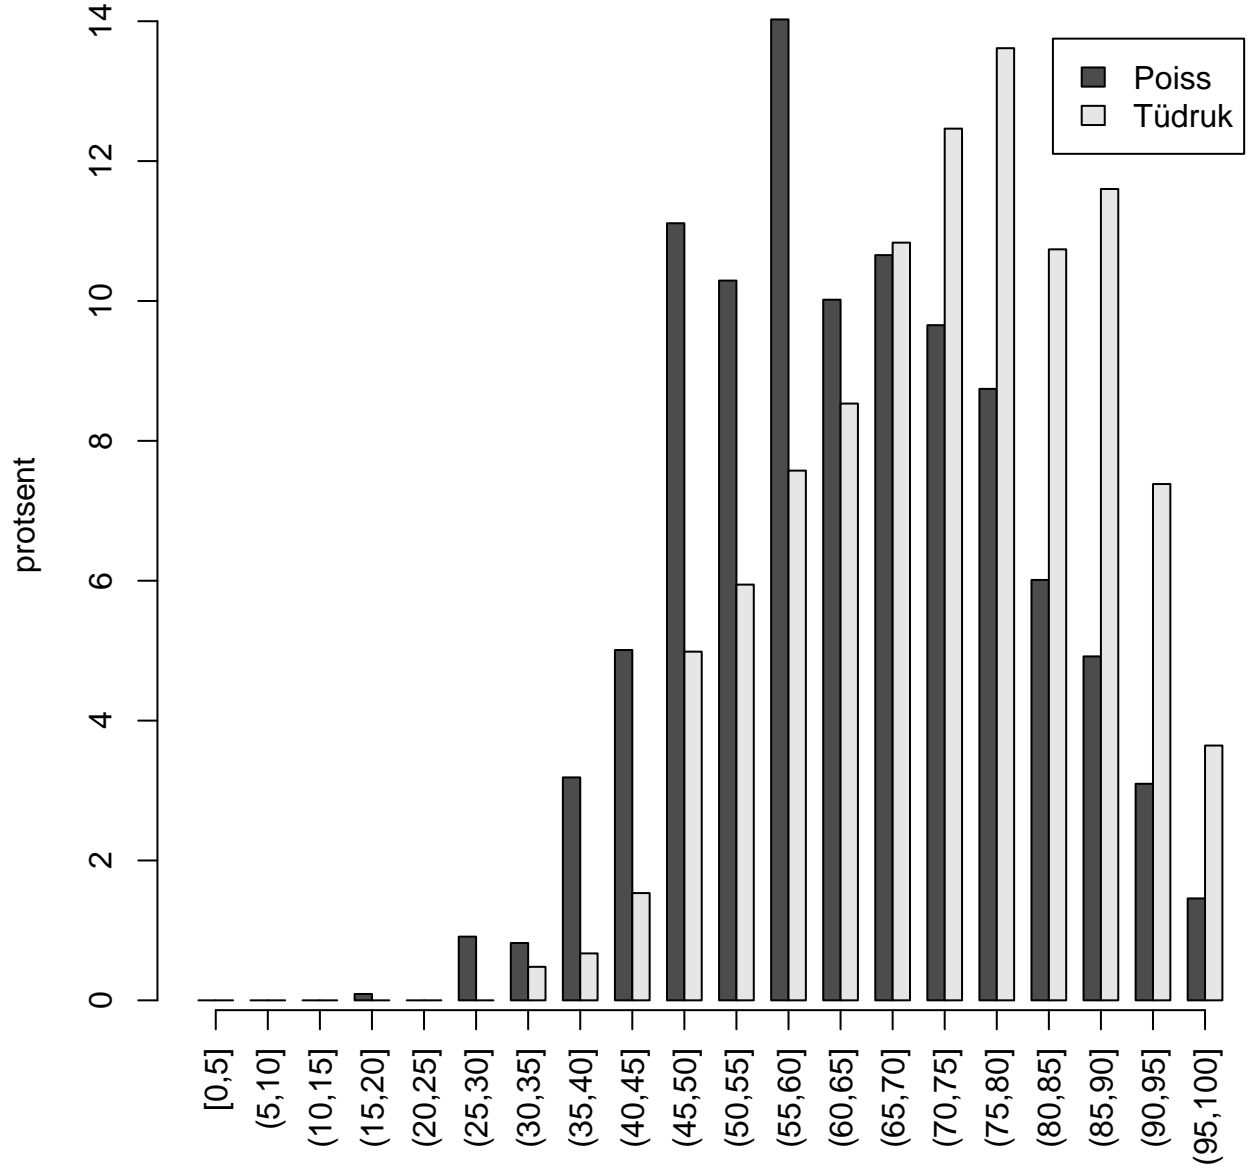

Tulemused sooti

Tulemused sooti

Tulemuste jaotus

Valimi maht: 2141 , keskmine: 68.4 , st.hälve: 15.4

Ülesannete keskmised protsentsides

osa1

osa2