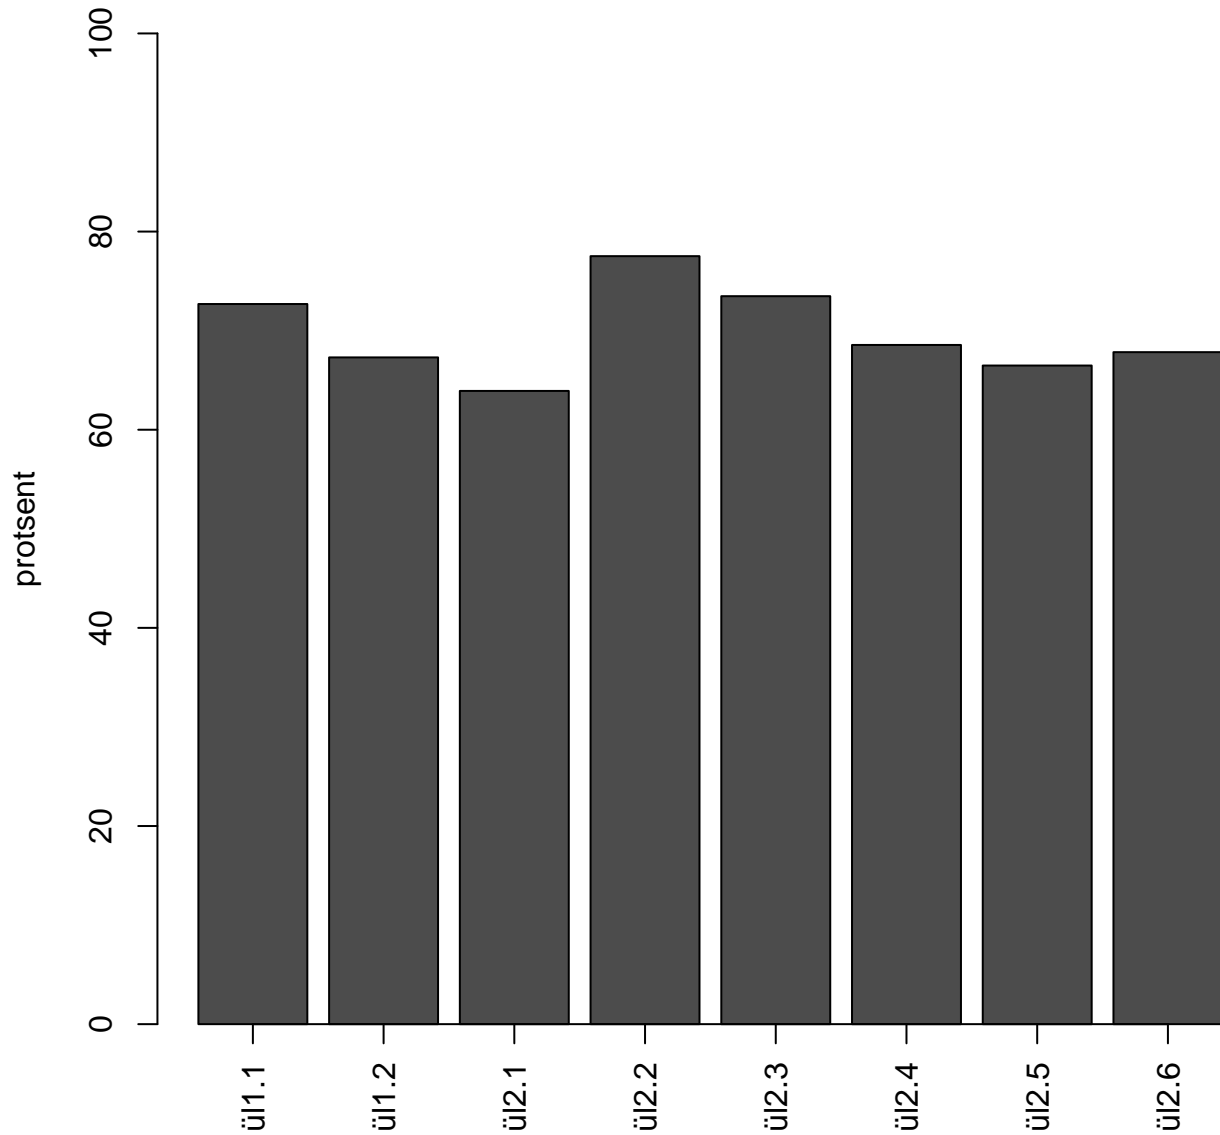

Tulemused sooti

Tulemused sooti

Tulemuste jaotus

Valimi maht: 2141 , keskmine: 68.4 , st.hälve: 15.4

Ülesannete keskmised protsentsides

osa1

osa2