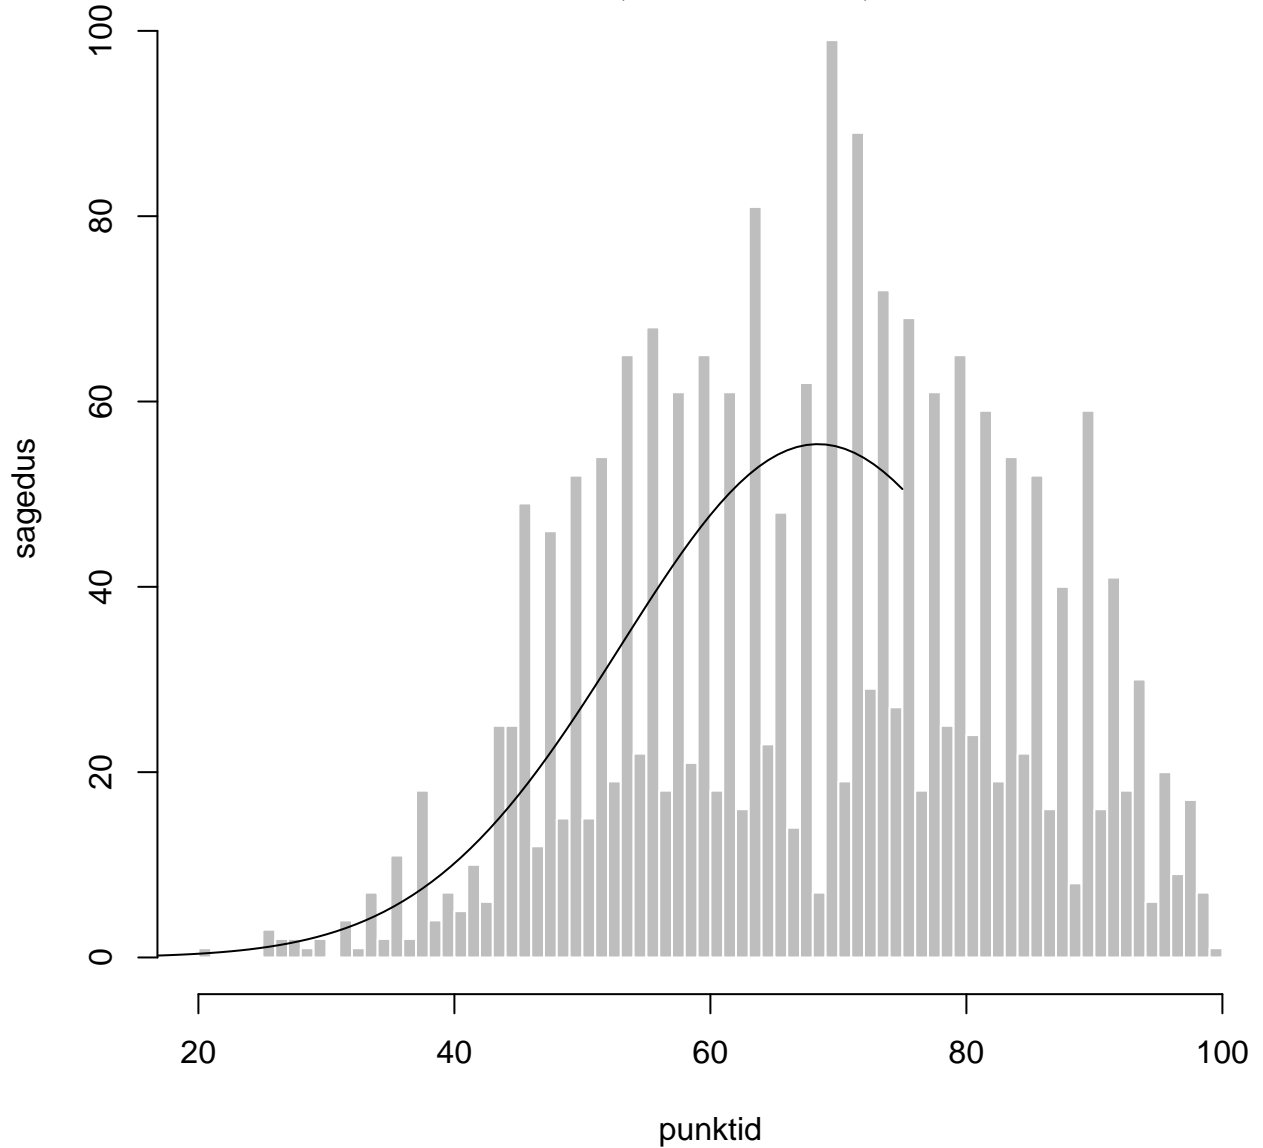

Tulemused sooti

Tulemused sooti

Tulemuste jaotus

Valimi maht: 2141 , keskmine: 68.4 , st.hälve: 15.4

Ülesannete keskmised protsentsides

osa1

osa2