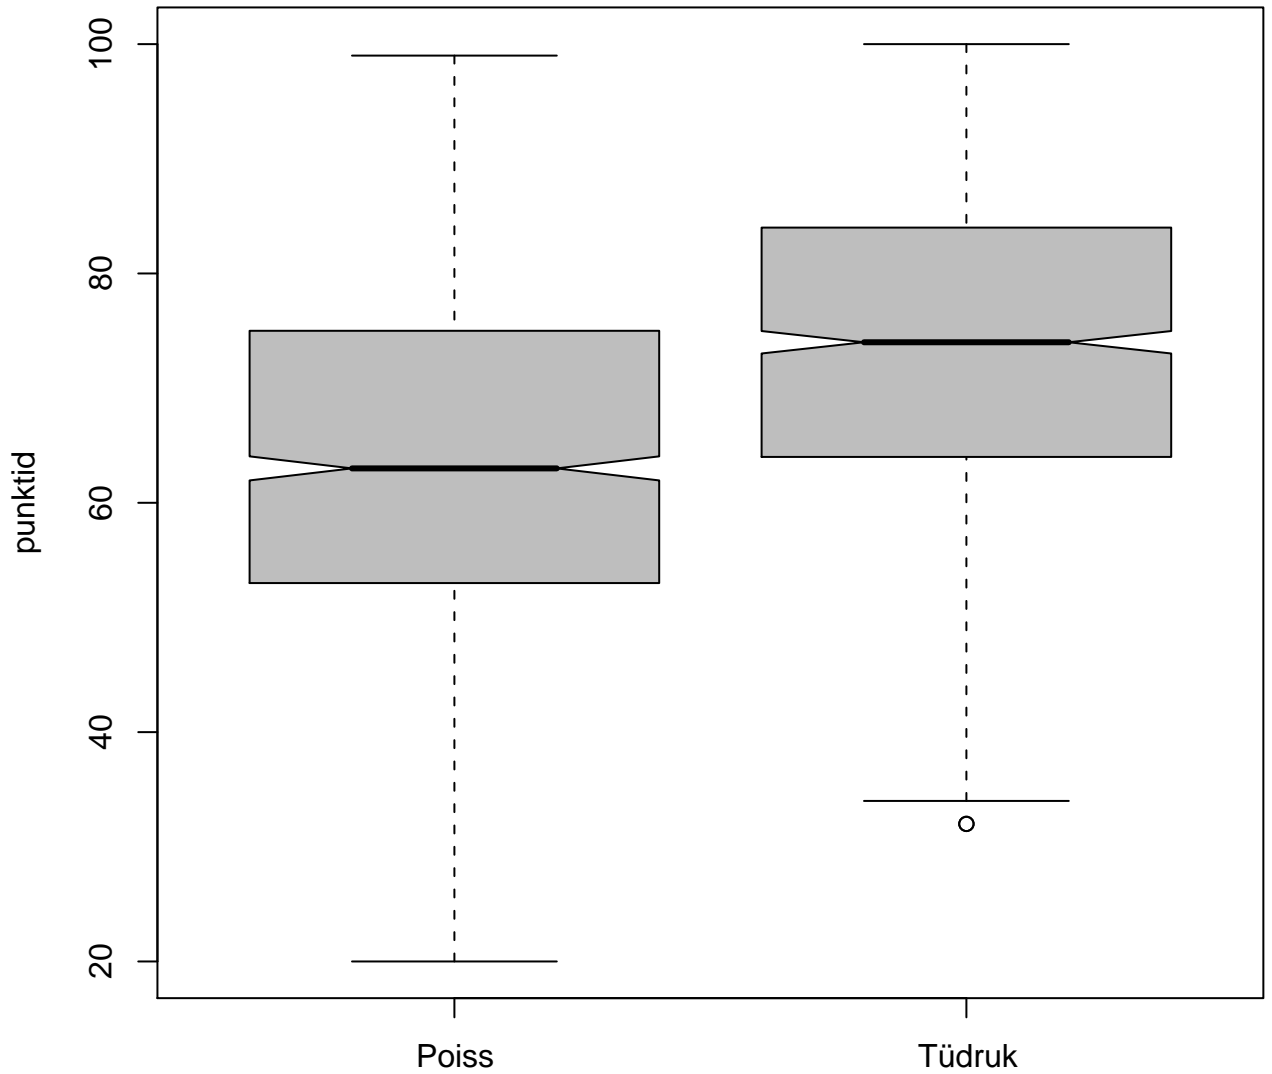

Tulemused sooti

Tulemused sooti

Tulemuste jaotus

Valimi maht: 2141 , keskmine: 68.4 , st.hälve: 15.4

Ülesannete keskmised protsentsides

osa1

osa2