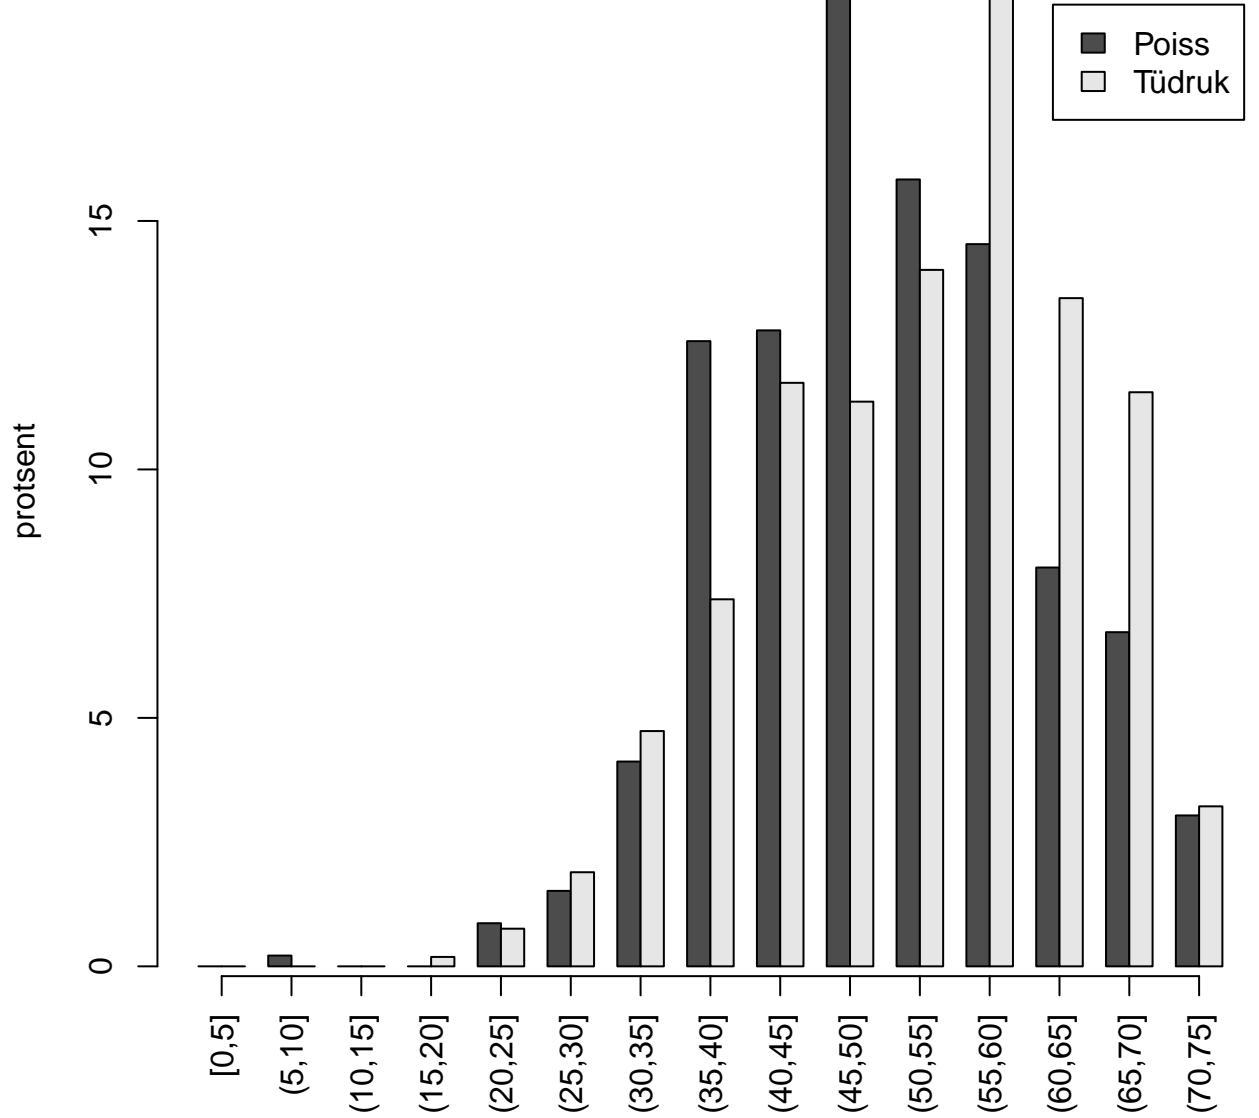

Tulemused sooti

Tulemused õppekeeleti

Tulemused sooti

Tulemuste jaotus

Valimi maht: 989 , keskmine: 51.9 , st.hälve: 11.1

Tulemuste jaotus. Õppekeel – eesti

Valimi maht: 889 , keskmine: 51.8 , st.hälve: 11.2

Tulemuste jaotus. Õppekeel – vene

Valimi maht: 100 , keskmine: 52.8 , st.hälve: 10.4

Ülesannete keskmised protsentsides