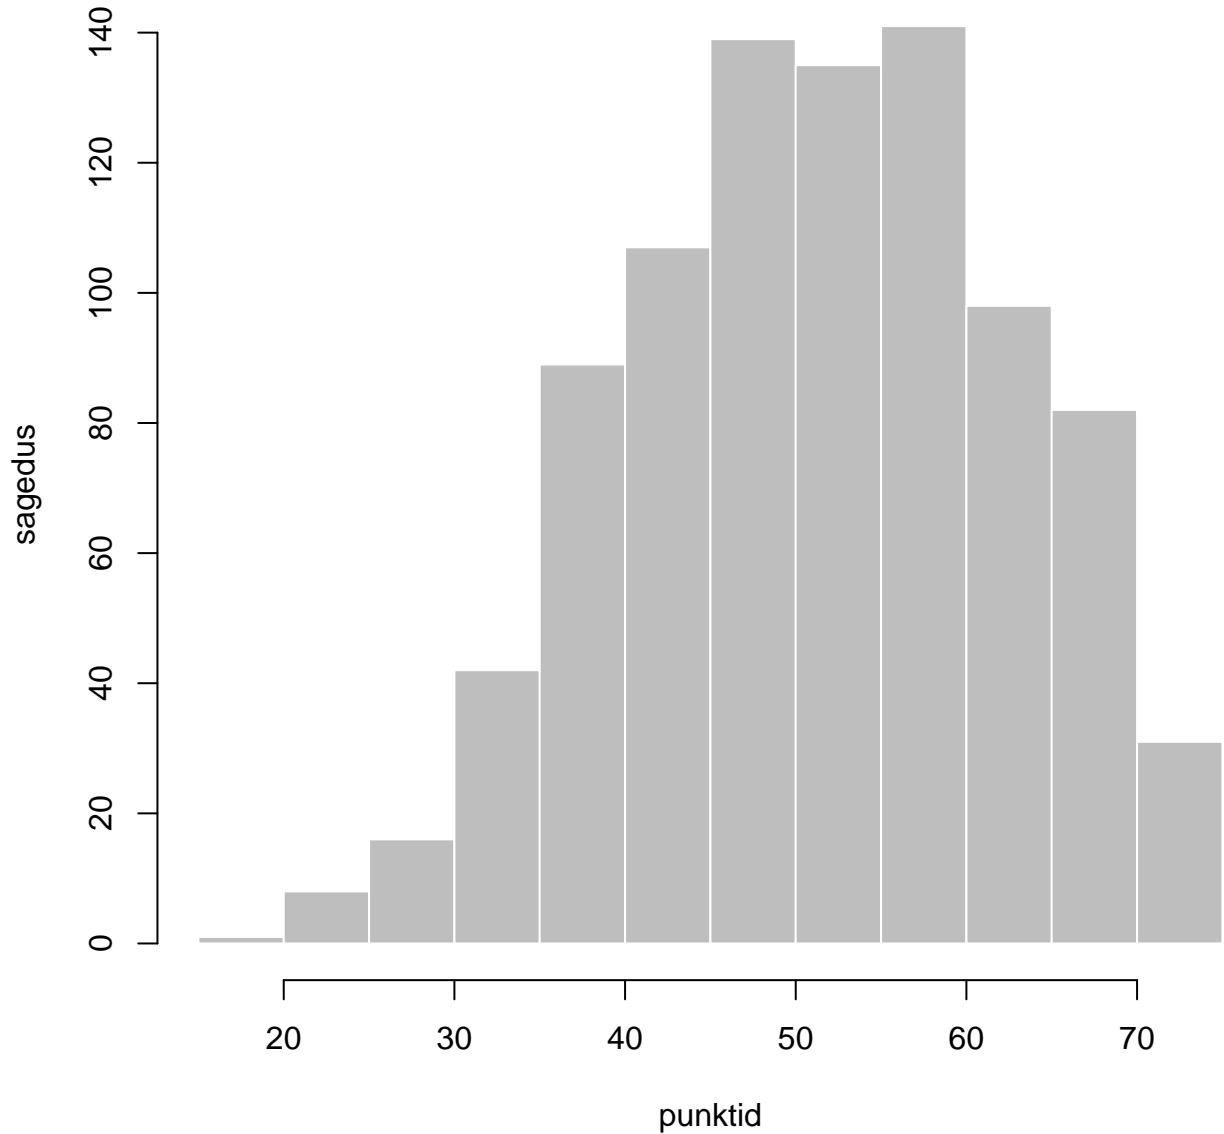

Tulemused sooti

Tulemused õppekeeleti

Tulemused sooti

Tulemuste jaotus

Valimi maht: 989 , keskmine: 51.9 , st.hälve: 11.1

Tulemuste jaotus. Õppekeel – eesti

Valimi maht: 889 , keskmine: 51.8 , st.hälve: 11.2

Tulemuste jaotus. Õppekeel – vene

Valimi maht: 100 , keskmine: 52.8 , st.hälve: 10.4

Ülesannete keskmised protsentsides