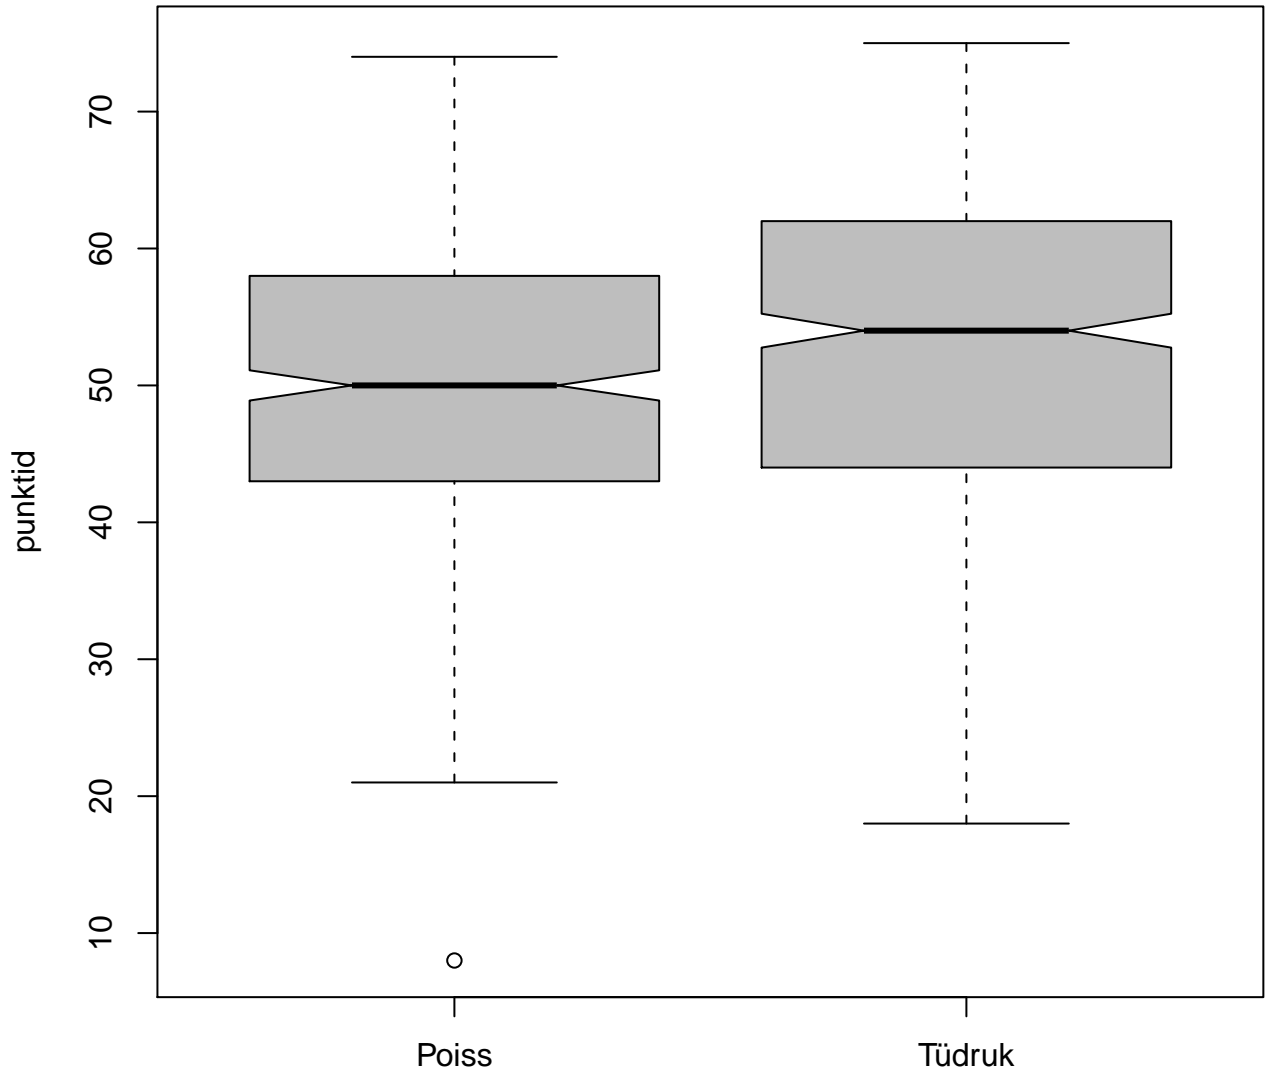

Tulemused sooti

Tulemused õppekeeleti

Tulemused sooti

Tulemuste jaotus

Valimi maht: 989 , keskmine: 51.9 , st.hälve: 11.1

Tulemuste jaotus. Õppekeel – eesti

Valimi maht: 889 , keskmine: 51.8 , st.hälve: 11.2

Tulemuste jaotus. Õppekeel – vene

Valimi maht: 100 , keskmine: 52.8 , st.hälve: 10.4

Ülesannete keskmised protsentsides