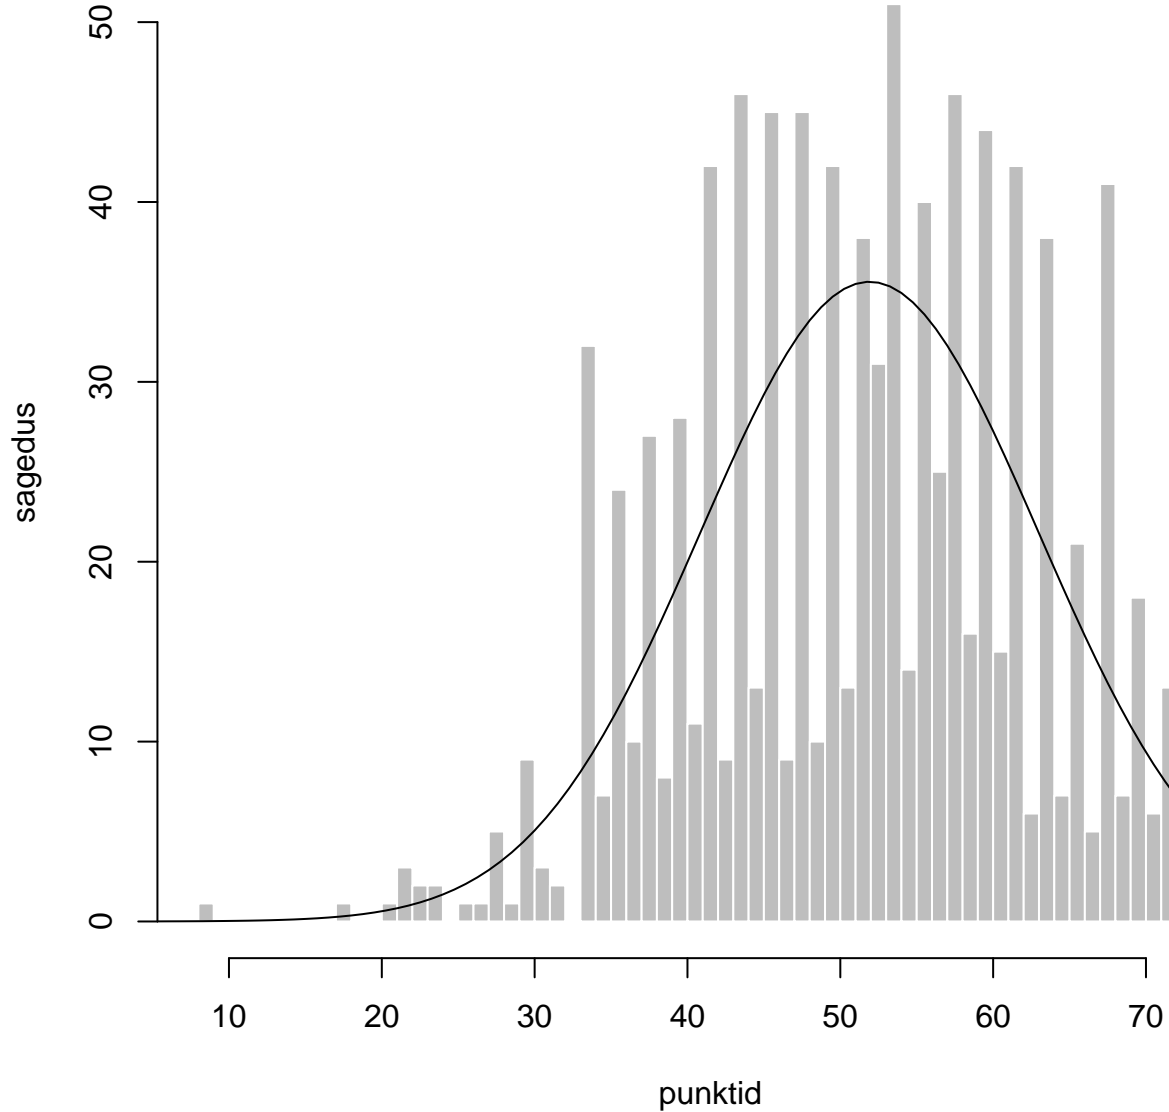

Tulemused sooti

Tulemused õppekeeleti

Tulemused sooti

Tulemuste jaotus

Valimi maht: 989 , keskmine: 51.9 , st.hälve: 11.1

Tulemuste jaotus. Õppekeel – eesti

Valimi maht: 889 , keskmine: 51.8 , st.hälve: 11.2

Tulemuste jaotus. Õppekeel – vene

Valimi maht: 100 , keskmine: 52.8 , st.hälve: 10.4

Ülesannete keskmised protsentsides