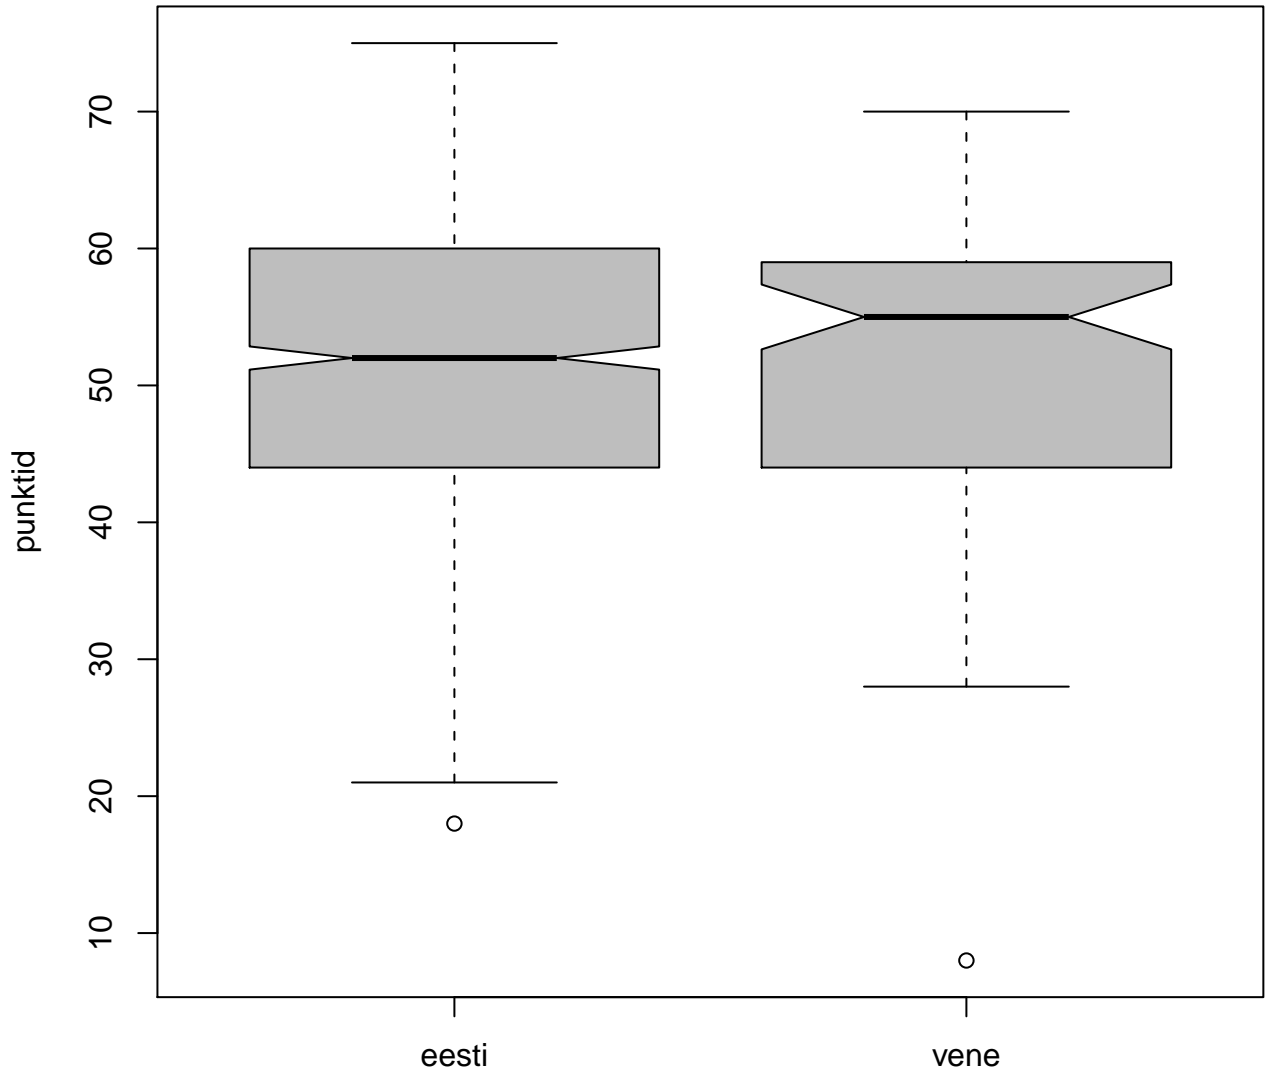

Tulemused sooti

Tulemused õppekeeleti

Tulemused sooti

Tulemuste jaotus

Valimi maht: 989 , keskmine: 51.9 , st.hälve: 11.1

Tulemuste jaotus. Õppekeel – eesti

Valimi maht: 889 , keskmine: 51.8 , st.hälve: 11.2

Tulemuste jaotus. Õppekeel – vene

Valimi maht: 100 , keskmine: 52.8 , st.hälve: 10.4

Ülesannete keskmised protsentsides