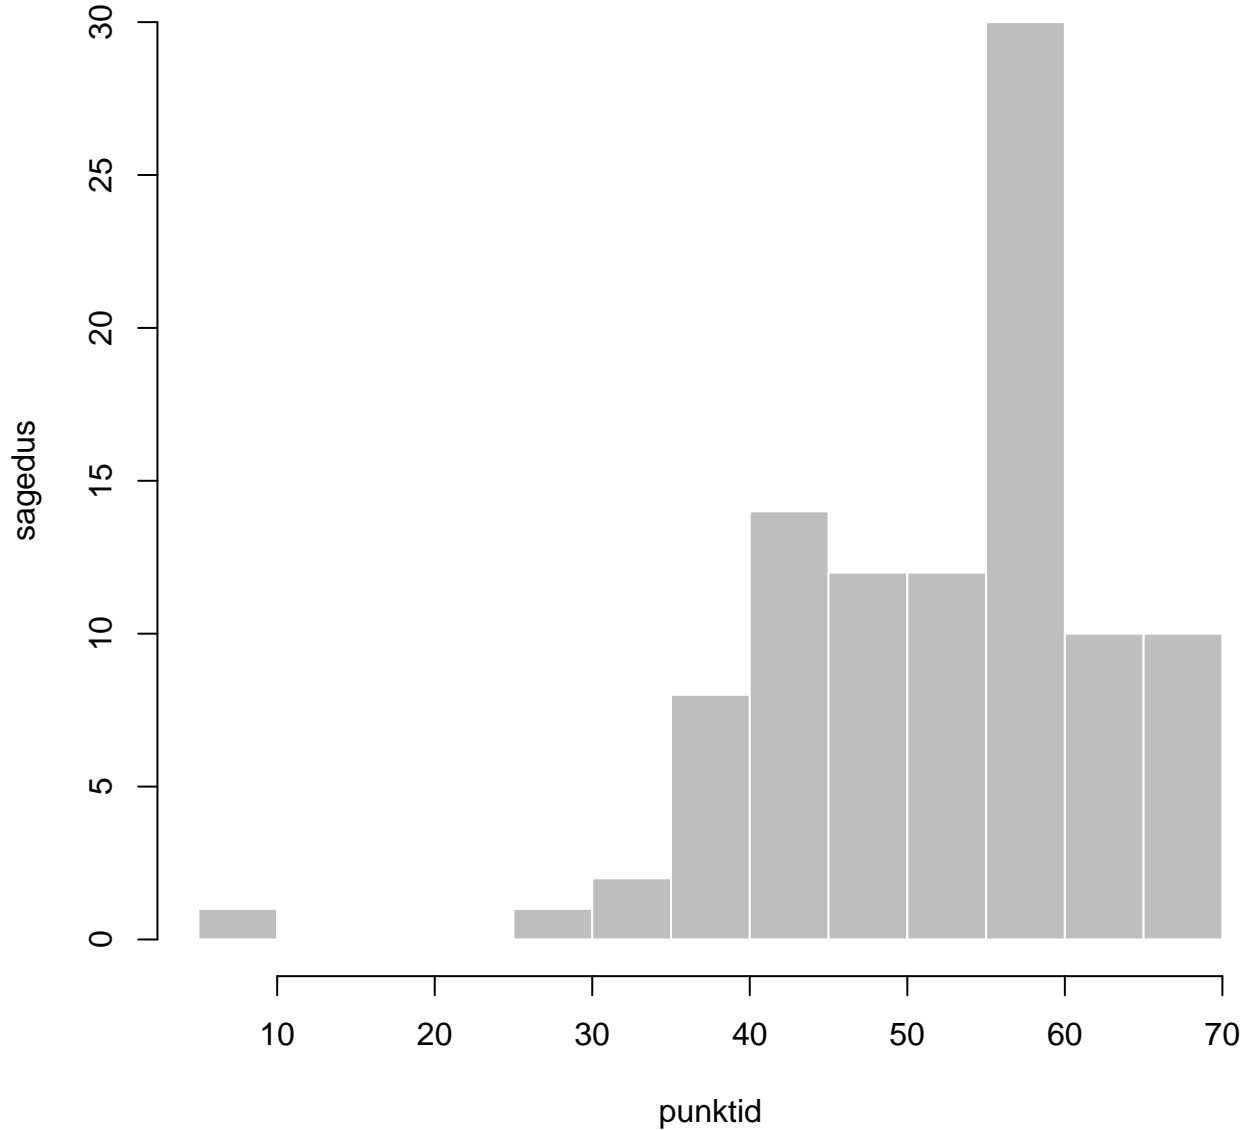

Tulemused sooti

Tulemused õppekeeleti

Tulemused sooti

Tulemuste jaotus

Valimi maht: 989 , keskmine: 51.9 , st.hälve: 11.1

Tulemuste jaotus. Õppekeel – eesti

Valimi maht: 889 , keskmine: 51.8 , st.hälve: 11.2

Tulemuste jaotus. Õppekeel – vene

Valimi maht: 100 , keskmine: 52.8 , st.hälve: 10.4

Ülesannete keskmised protsentsides