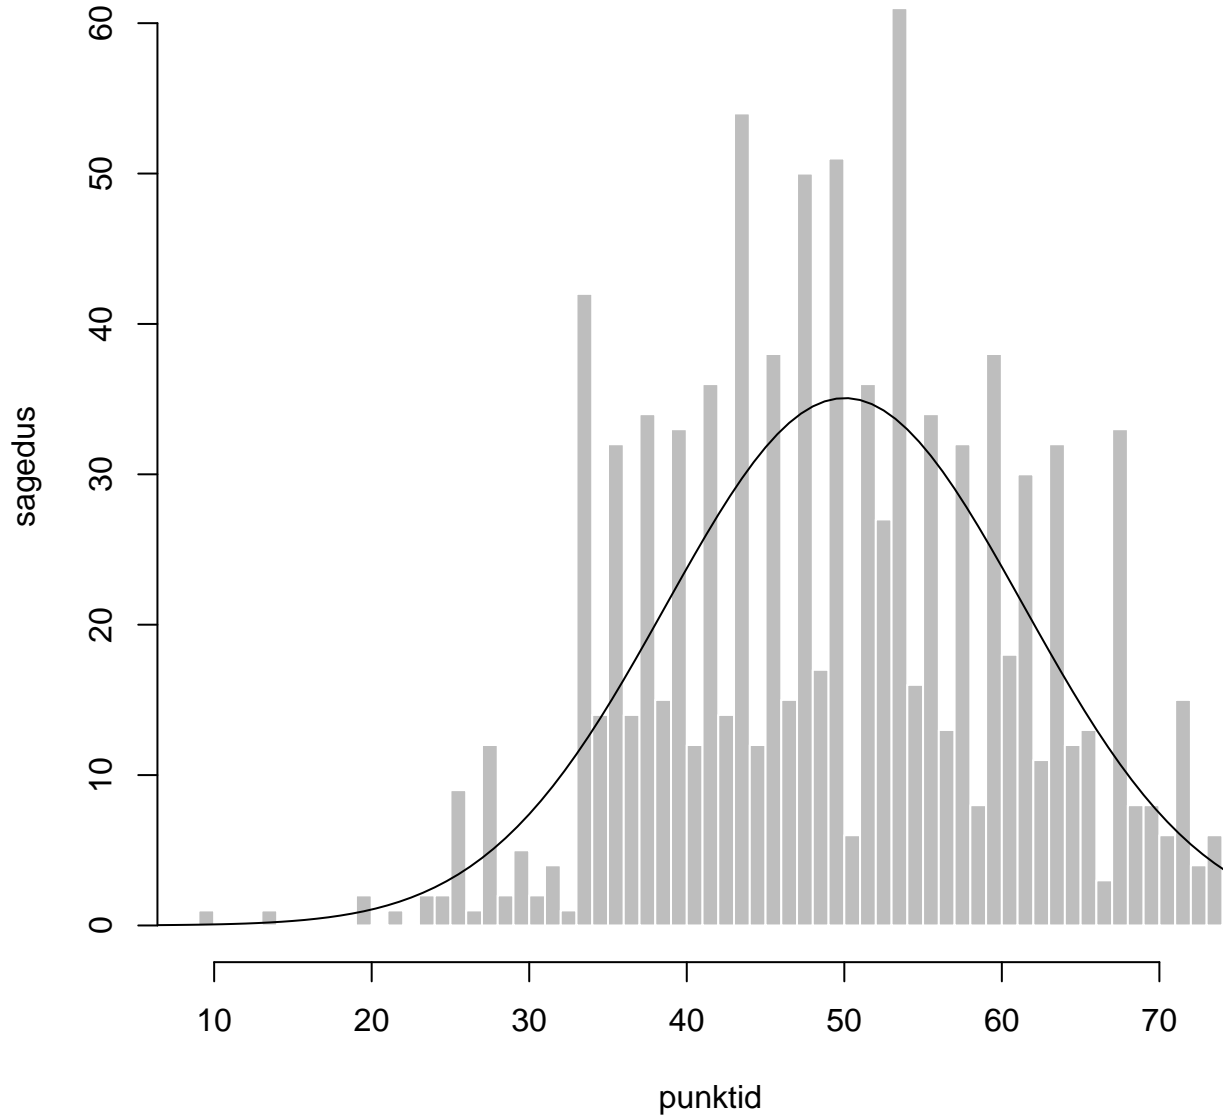

Tulemused sooti

Tulemused õppekeeleli

Tulemused sooti

Tulemuste jaotus

Valimi maht: 998 , keskmine: 50.0 , st.hälve: 11.4

Tulemuste jaotus. Õppekeel – eesti

Valimi maht: 793 , keskmine: 50.5 , st.hälve: 11.2

Tulemuste jaotus. Õppekeel – vene

Valimi maht: 205 , keskmine: 48.4 , st.hälve: 11.7

Ülesannete keskmised protsentsides