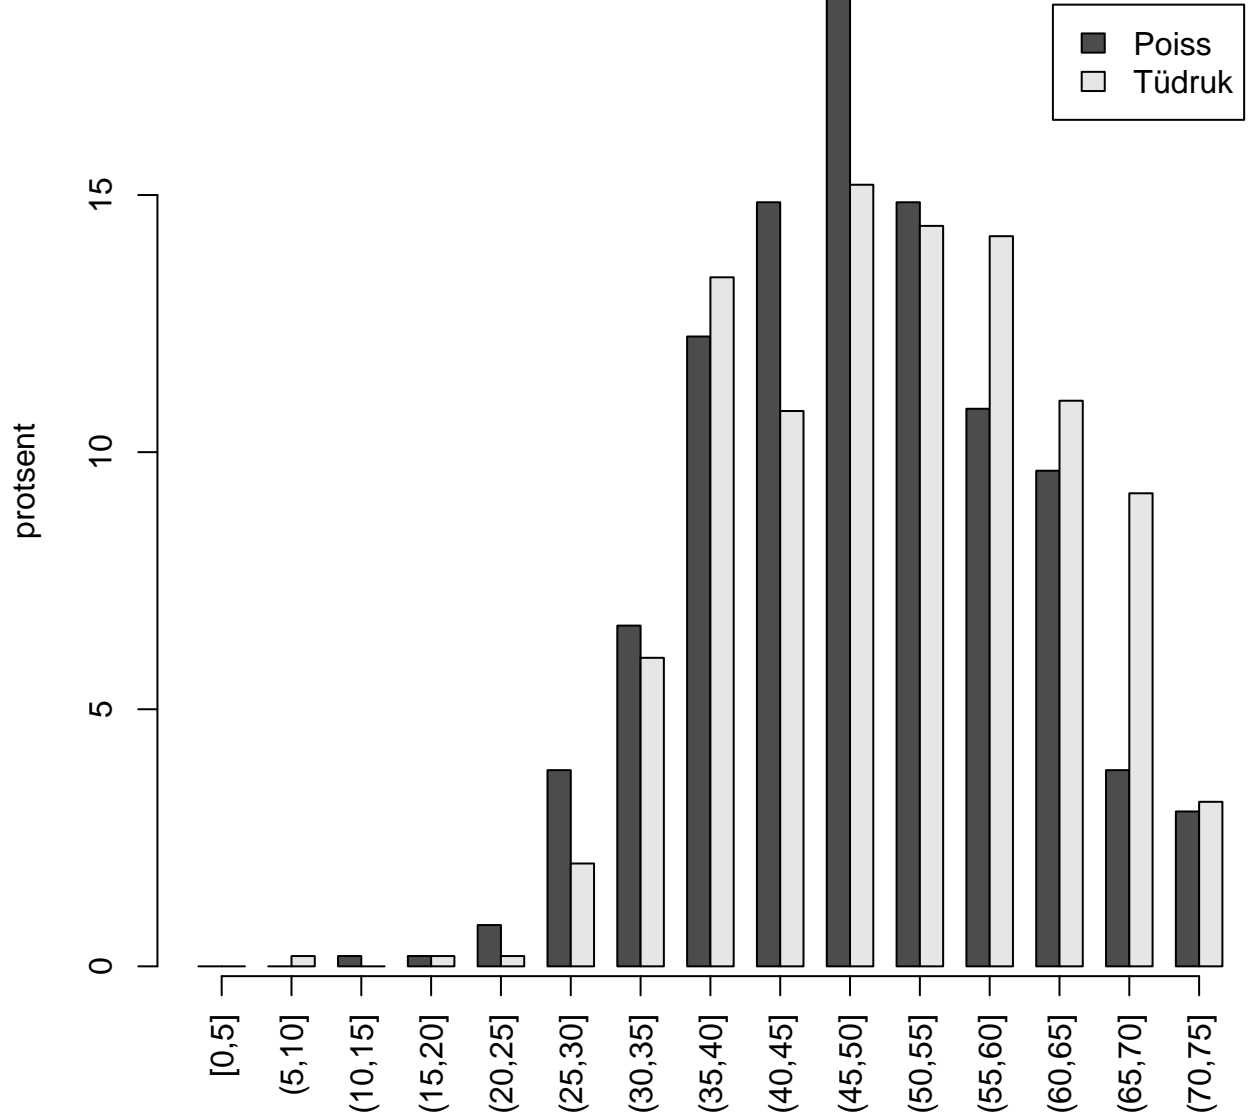

Tulemused sooti

Tulemused õppekeeleli

Tulemused sooti

Tulemuste jaotus

Valimi maht: 998 , keskmine: 50.0 , st.hälve: 11.4

Tulemuste jaotus. Õppekeel – eesti

Valimi maht: 793 , keskmine: 50.5 , st.hälve: 11.2

Tulemuste jaotus. Õppekeel – vene

Valimi maht: 205 , keskmine: 48.4 , st.hälve: 11.7

Ülesannete keskmised protsentsides