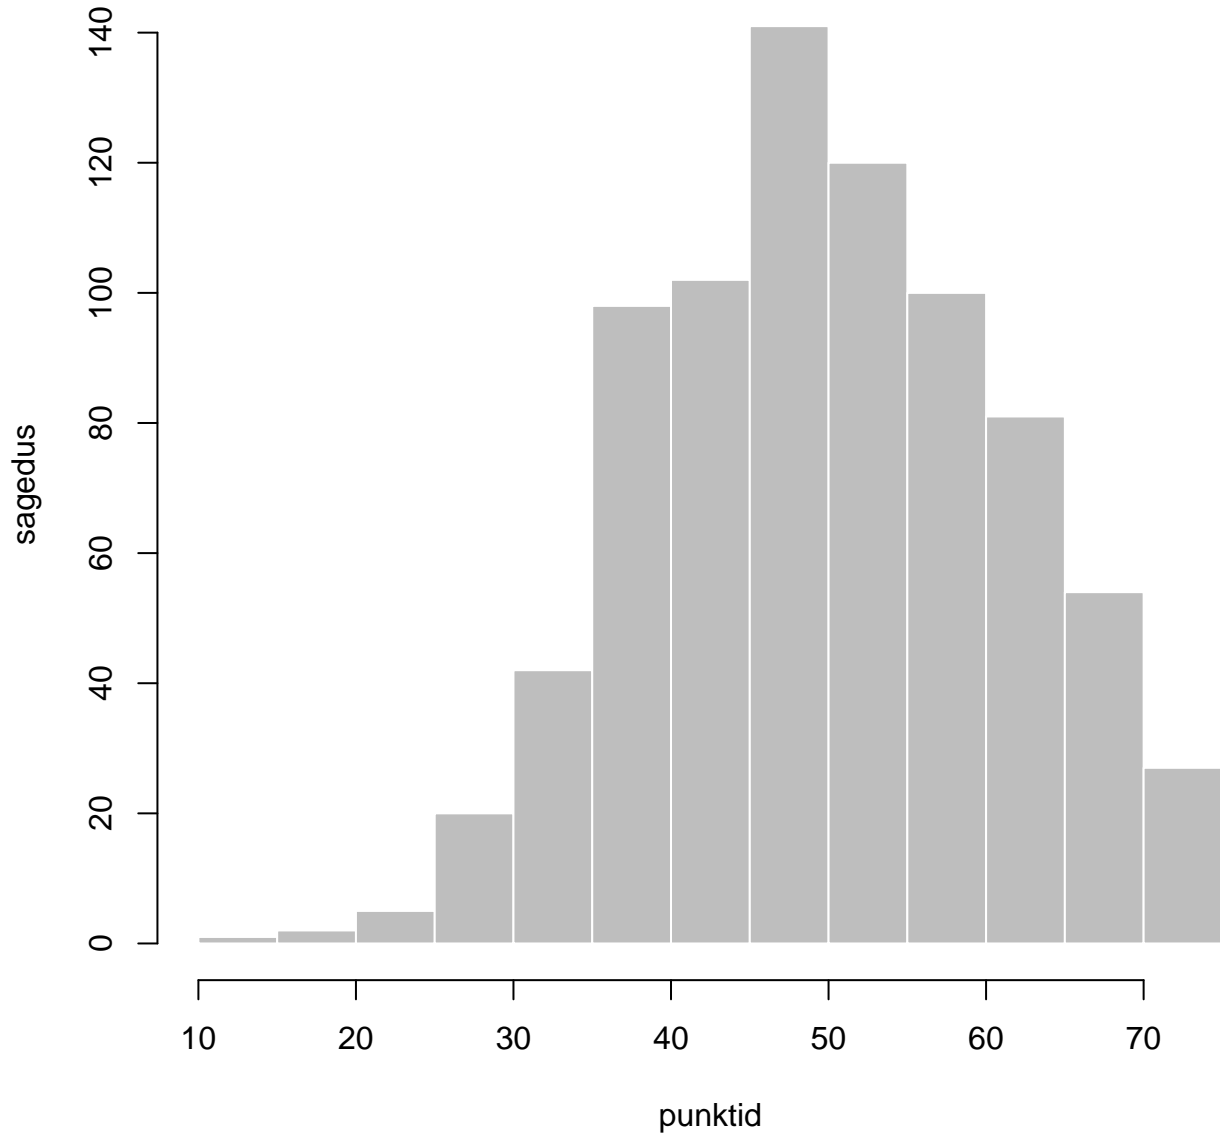

Tulemused sooti

Tulemused õppekeeleli

Tulemused sooti

Tulemuste jaotus

Valimi maht: 998 , keskmine: 50.0 , st.hälve: 11.4

Tulemuste jaotus. Õppekeel – eesti

Valimi maht: 793 , keskmine: 50.5 , st.hälve: 11.2

Tulemuste jaotus. Õppekeel – vene

Valimi maht: 205 , keskmine: 48.4 , st.hälve: 11.7

Ülesannete keskmised protsentsides