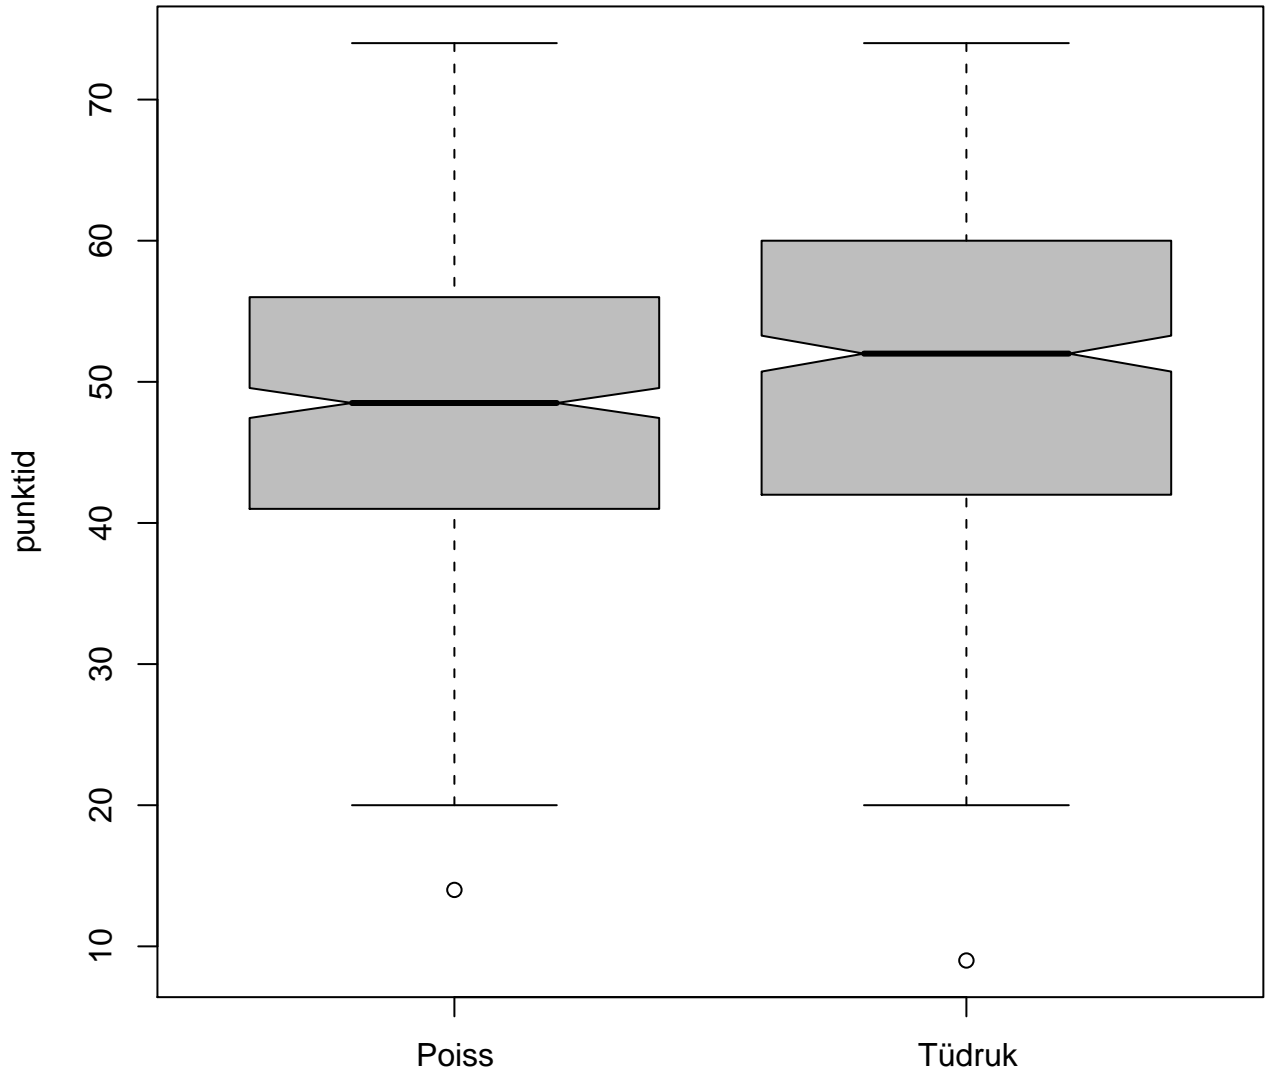

Tulemused sooti

Tulemused õppekeeleli

Tulemused sooti

Tulemuste jaotus

Valimi maht: 998 , keskmine: 50.0 , st.hälve: 11.4

Tulemuste jaotus. Õppekeel – eesti

Valimi maht: 793 , keskmine: 50.5 , st.hälve: 11.2

Tulemuste jaotus. Õppekeel – vene

Valimi maht: 205 , keskmine: 48.4 , st.hälve: 11.7

Ülesannete keskmised protsentsides