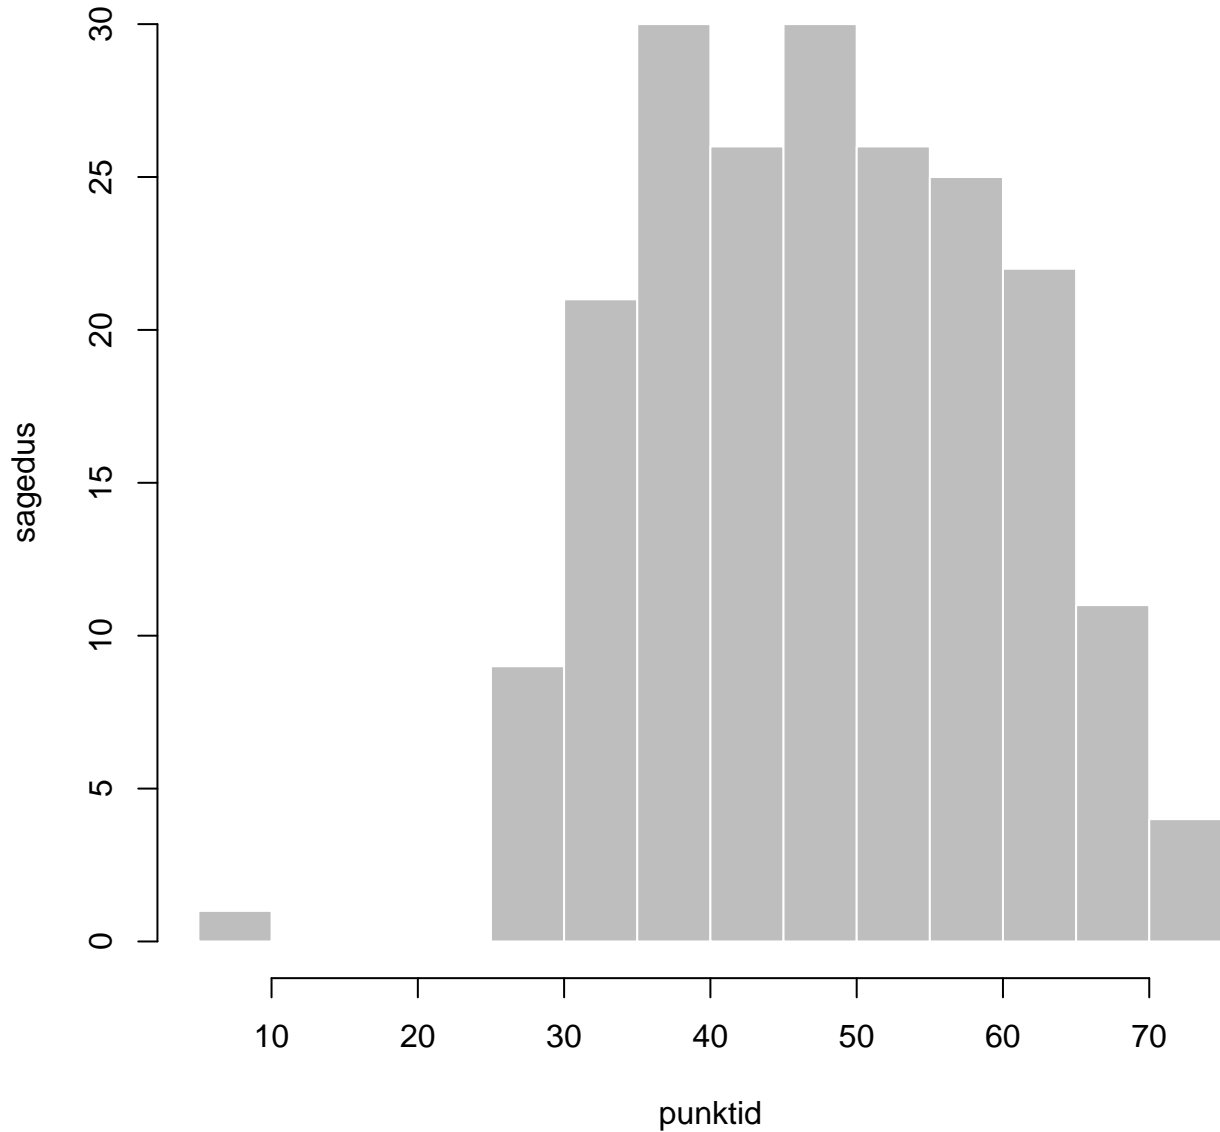

Tulemused sooti

Tulemused õppekeeleli

Tulemused sooti

Tulemuste jaotus

Valimi maht: 998 , keskmine: 50.0 , st.hälve: 11.4

Tulemuste jaotus. Õppekeel – eesti

Valimi maht: 793 , keskmine: 50.5 , st.hälve: 11.2

Tulemuste jaotus. Õppekeel – vene

Valimi maht: 205 , keskmine: 48.4 , st.hälve: 11.7

Ülesannete keskmised protsentsides