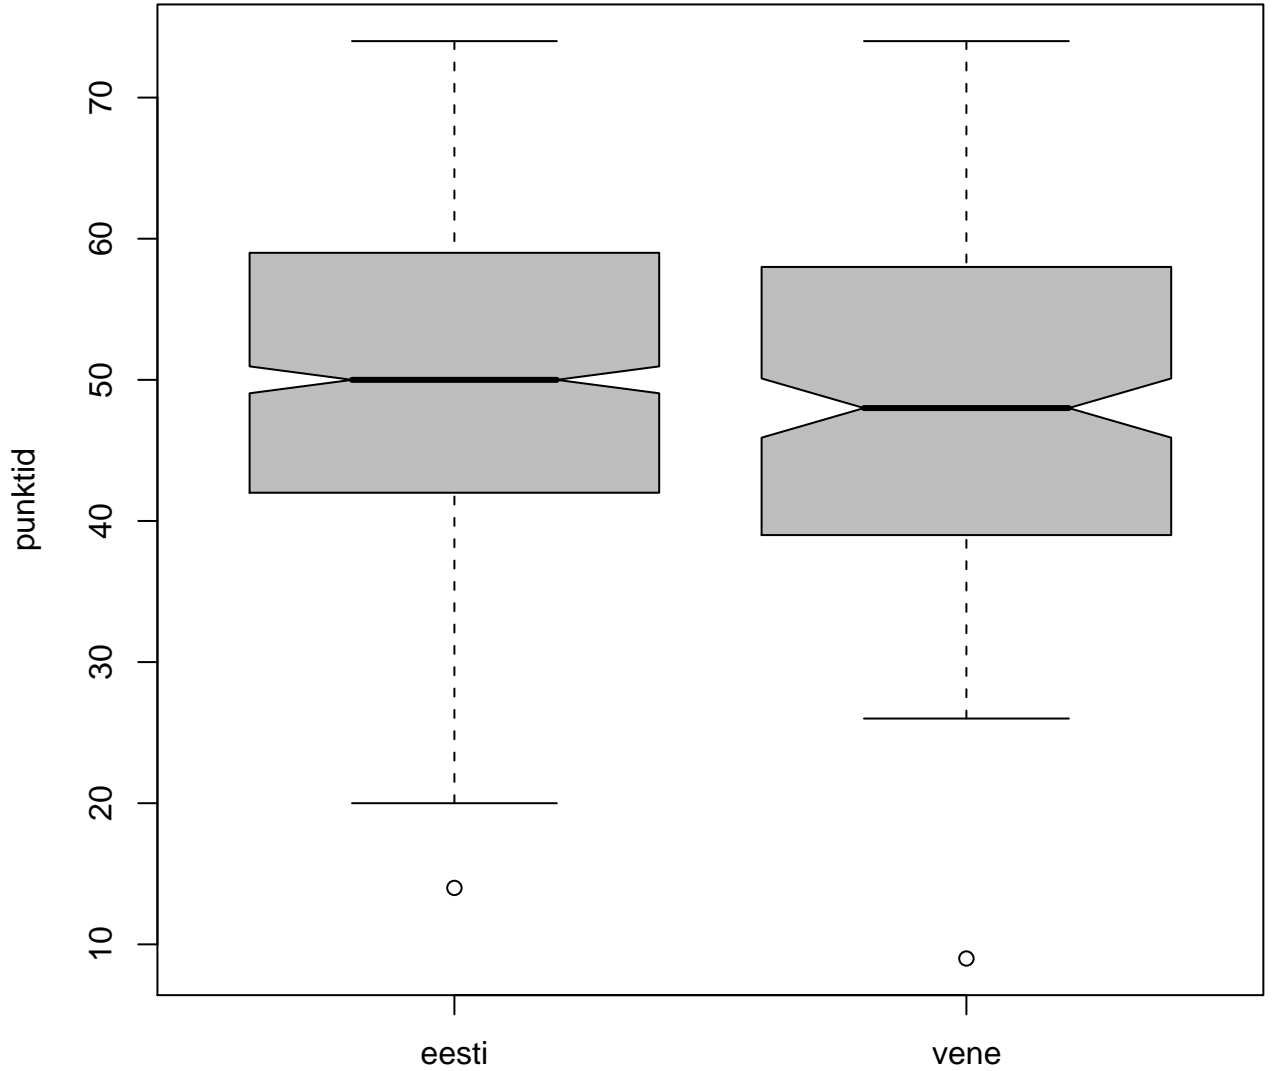

Tulemused sooti

Tulemused õppekeeleli

Tulemused sooti

Tulemuste jaotus

Valimi maht: 998 , keskmine: 50.0 , st.hälve: 11.4

Tulemuste jaotus. Õppekeel – eesti

Valimi maht: 793 , keskmine: 50.5 , st.hälve: 11.2

Tulemuste jaotus. Õppekeel – vene

Valimi maht: 205 , keskmine: 48.4 , st.hälve: 11.7

Ülesannete keskmised protsentsides