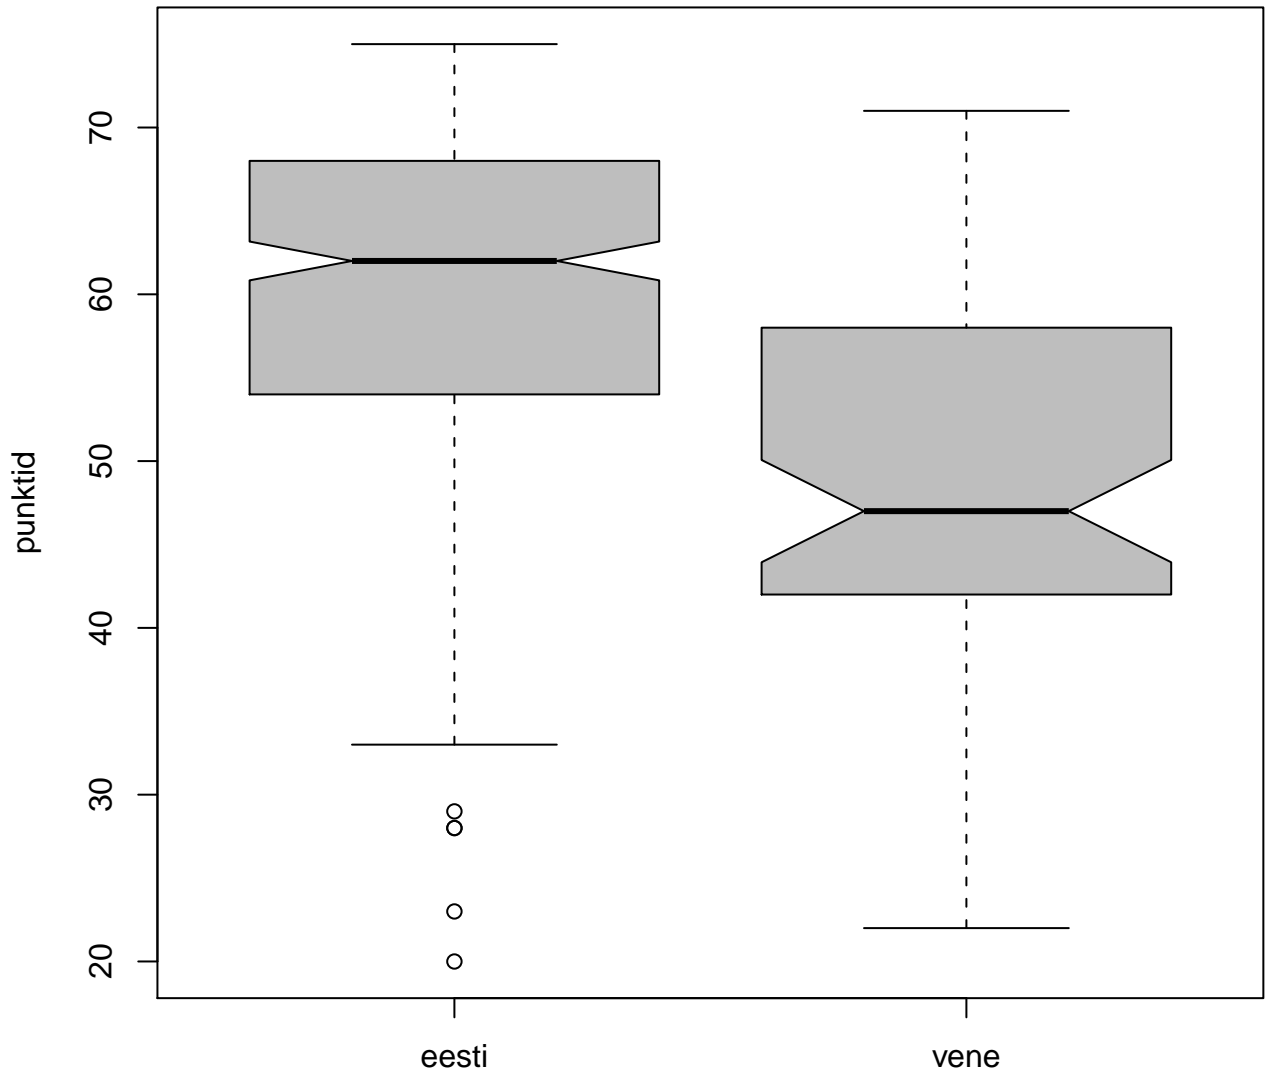

Tulemused sooti

Tulemused õppekeeleti

Tulemused kooli asukoha järgi

Tulemused sooti

Tulemuste jaotus

Valimi maht: 429 , keskmine: 58.1 , st.hälve: 11.3

Tulemuste jaotus. Õppekeel: eesti keel

Valimi maht: 361 , keskmine: 59.6 , st.hälve: 10.7

Tulemuste jaotus. Õppekeel: vene keel

Valimi maht: 68 , keskmine: 49.9 , st.hälve: 11.1