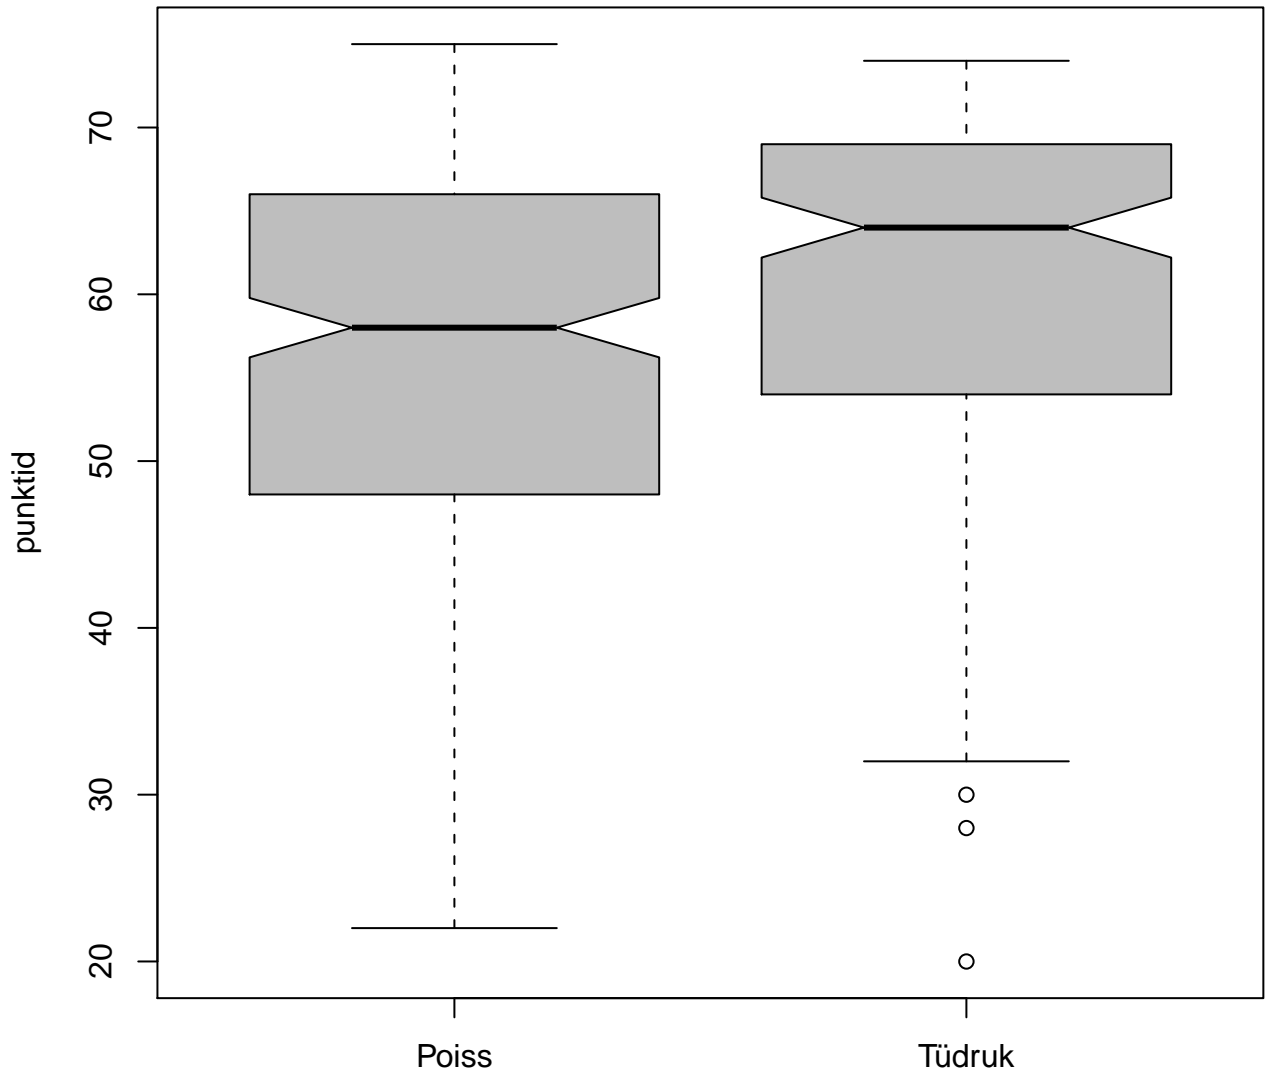

Tulemused sooti

Tulemused õppekeeleti

Tulemused kooli asukoha järgi

Tulemused sooti

Tulemuste jaotus

Valimi maht: 429 , keskmine: 58.1 , st.hälve: 11.3

Tulemuste jaotus. Õppekeel: eesti keel

Valimi maht: 361 , keskmine: 59.6 , st.hälve: 10.7

Tulemuste jaotus. Õppekeel: vene keel

Valimi maht: 68 , keskmine: 49.9 , st.hälve: 11.1