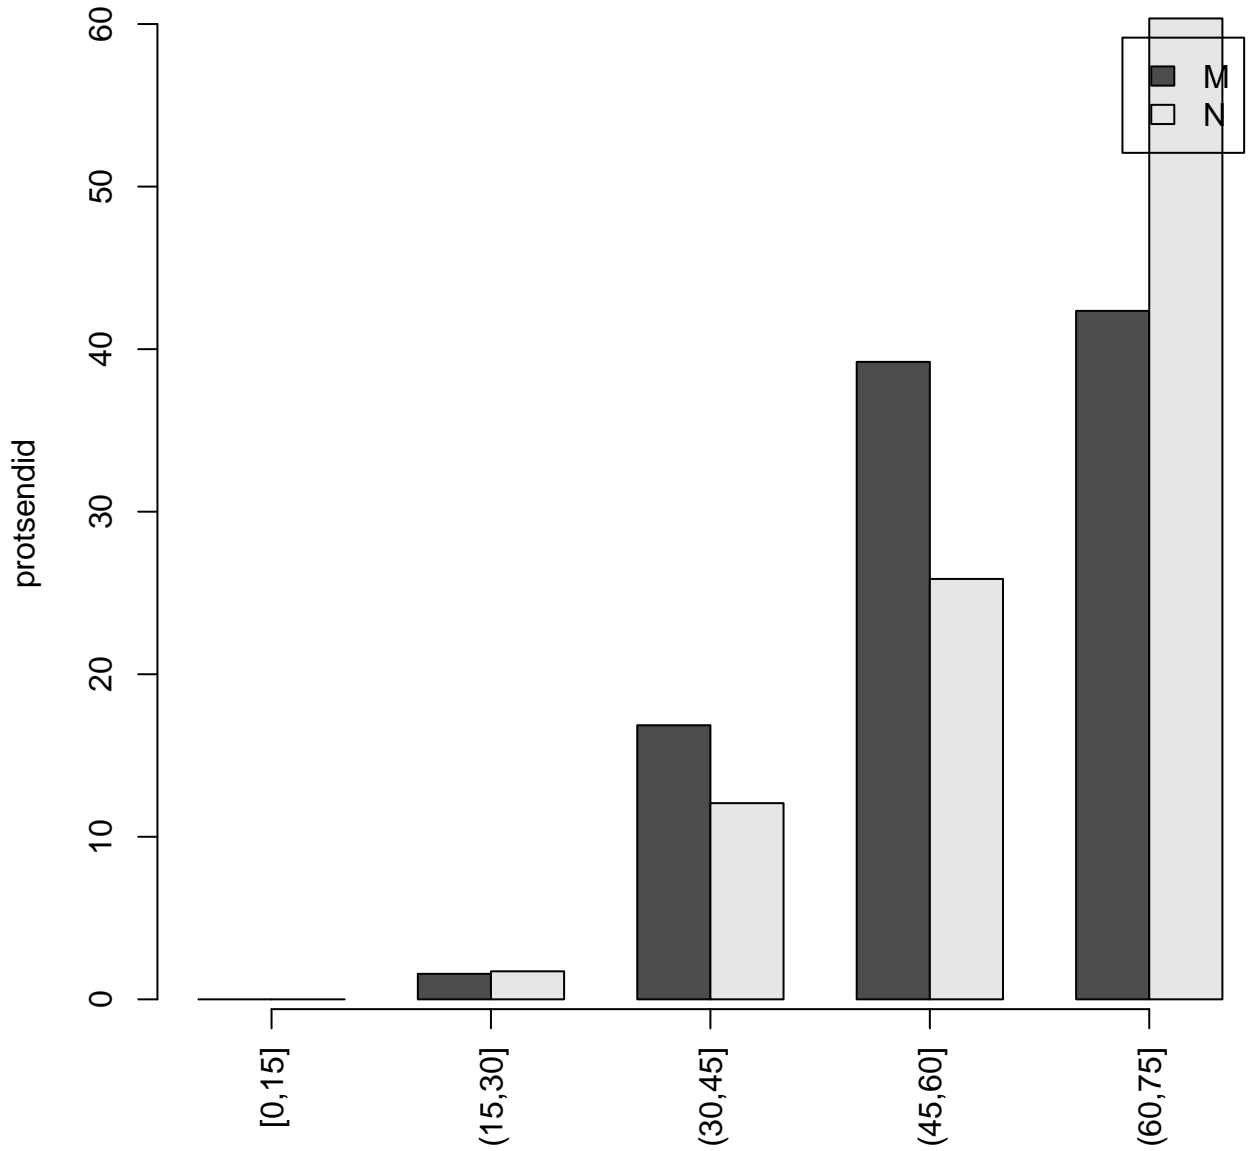

Tulemused sooti

Tulemused õppekeeleti

Tulemused kooli asukoha järgi

Tulemused sooti

Tulemuste jaotus

Valimi maht: 429 , keskmine: 58.1 , st.hälve: 11.3

Tulemuste jaotus. Õppekeel: eesti keel

Valimi maht: 361 , keskmine: 59.6 , st.hälve: 10.7

Tulemuste jaotus. Õppekeel: vene keel

Valimi maht: 68 , keskmine: 49.9 , st.hälve: 11.1