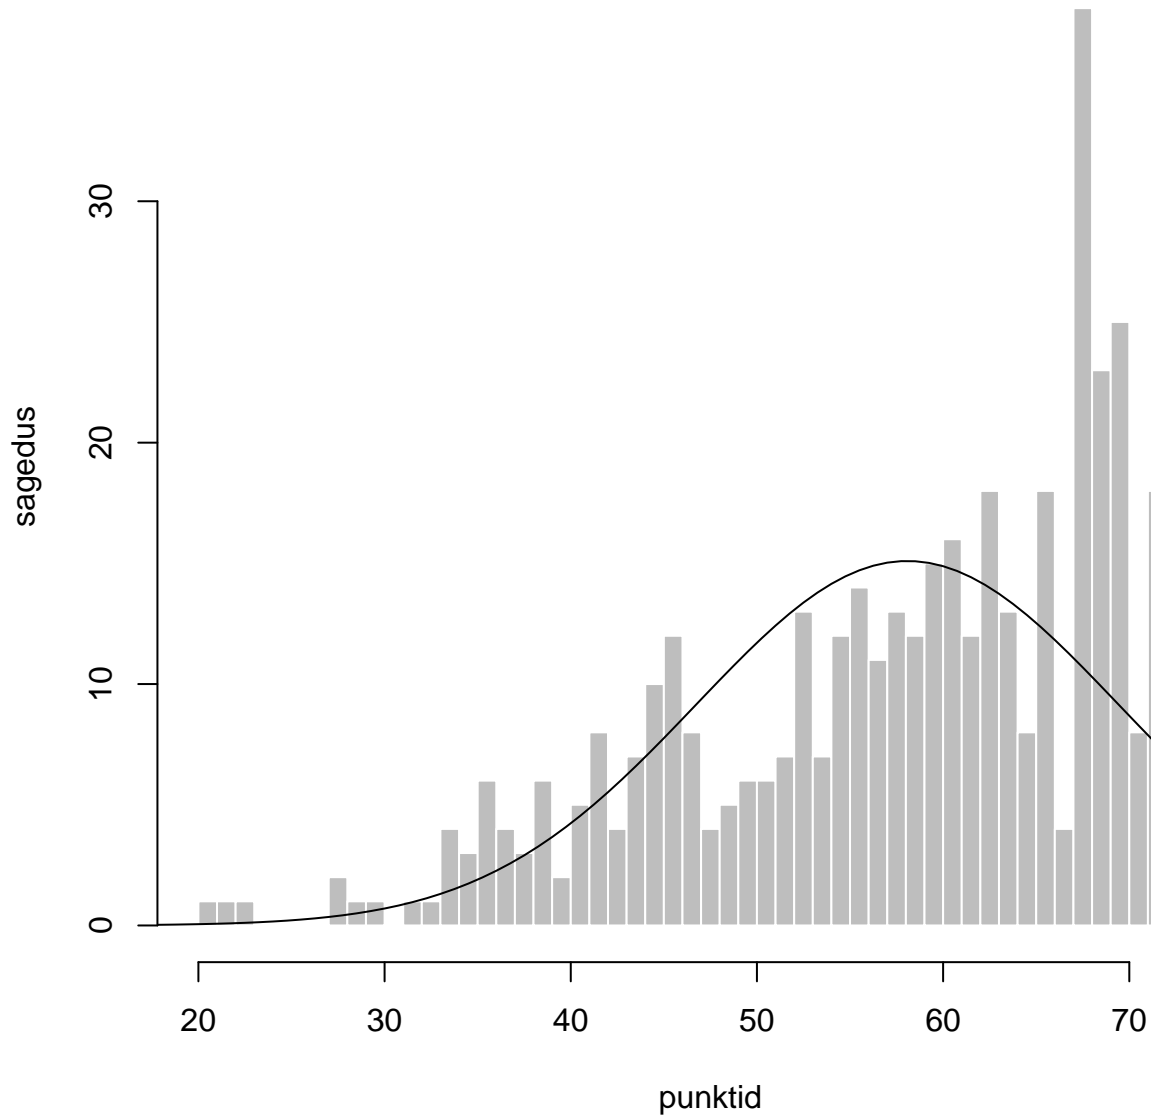

Tulemused sooti

Tulemused õppekeeleti

Tulemused kooli asukoha järgi

Tulemused sooti

Tulemuste jaotus

Valimi maht: 429 , keskmine: 58.1 , st.hälve: 11.3

Tulemuste jaotus. Õppekeel: eesti keel

Valimi maht: 361 , keskmine: 59.6 , st.hälve: 10.7

Tulemuste jaotus. Õppekeel: vene keel

Valimi maht: 68 , keskmine: 49.9 , st.hälve: 11.1