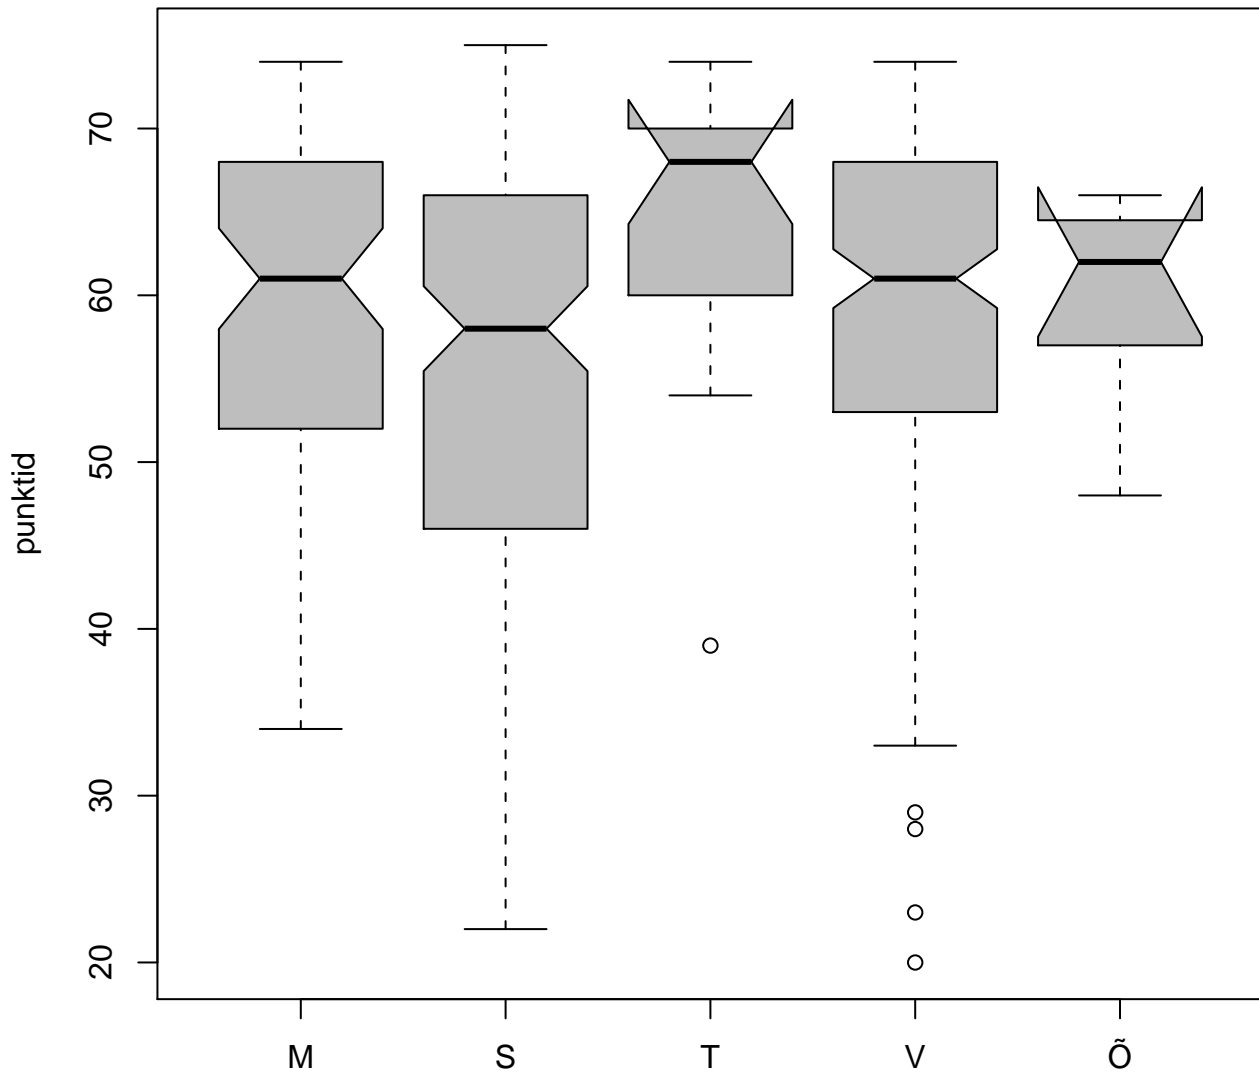

Tulemused sooti

Tulemused õppekeeleti

Tulemused kooli asukoha järgi

Tulemused sooti

Tulemuste jaotus

Valimi maht: 429 , keskmine: 58.1 , st.hälve: 11.3

Tulemuste jaotus. Õppekeel: eesti keel

Valimi maht: 361 , keskmine: 59.6 , st.hälve: 10.7

Tulemuste jaotus. Õppekeel: vene keel

Valimi maht: 68 , keskmine: 49.9 , st.hälve: 11.1