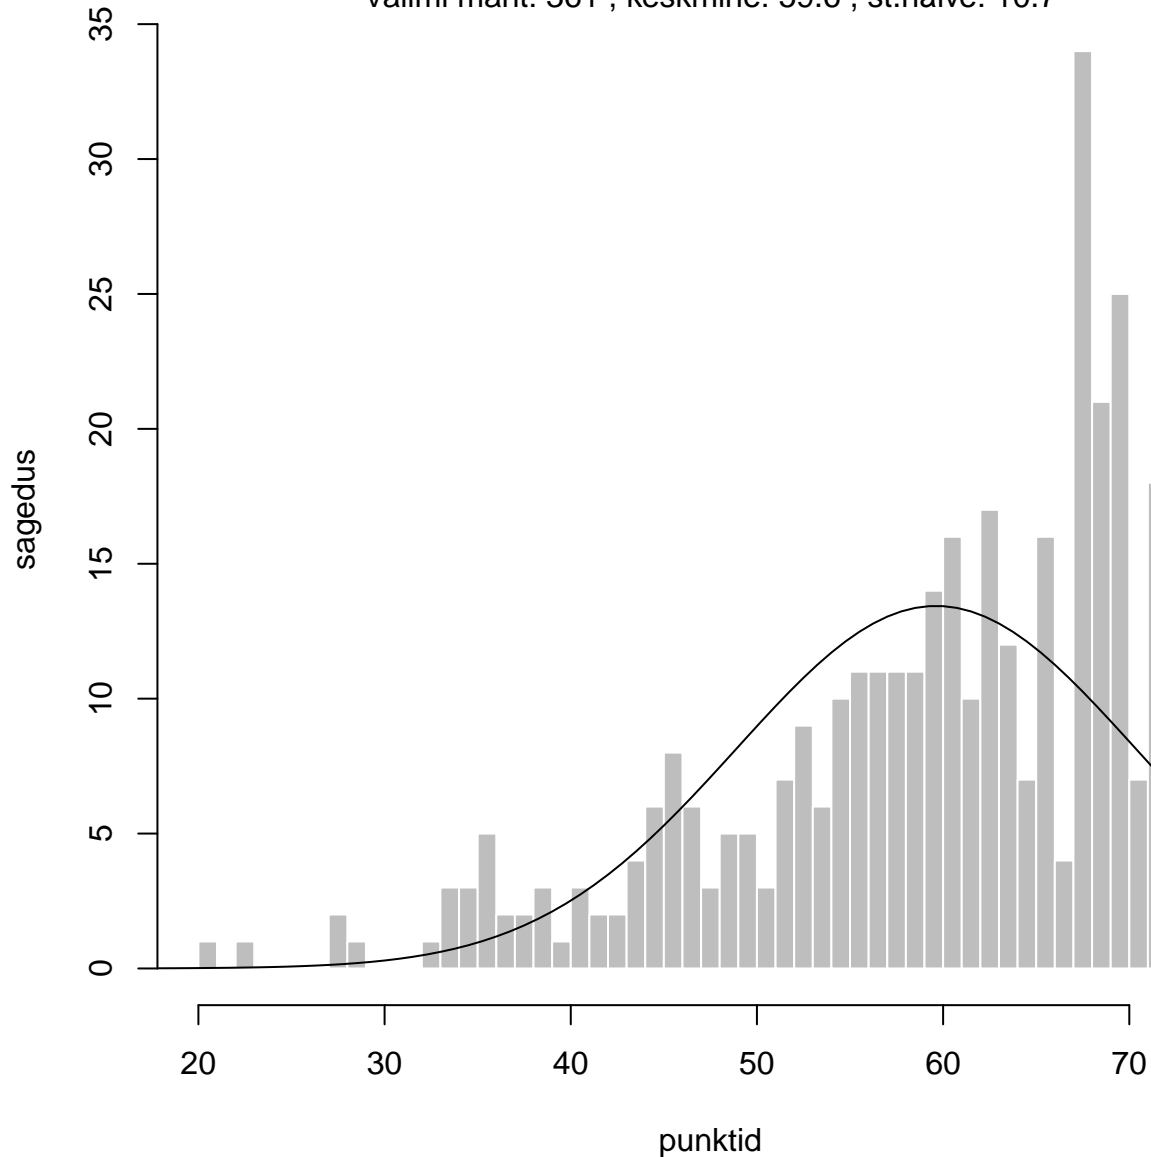

Tulemused sooti

Tulemused õppekeeleti

Tulemused kooli asukoha järgi

Tulemused sooti

Tulemuste jaotus

Valimi maht: 429 , keskmine: 58.1 , st.hälve: 11.3

Tulemuste jaotus. Õppekeel: eesti keel

Valimi maht: 361 , keskmine: 59.6 , st.hälve: 10.7

Tulemuste jaotus. Õppekeel: vene keel

Valimi maht: 68 , keskmine: 49.9 , st.hälve: 11.1