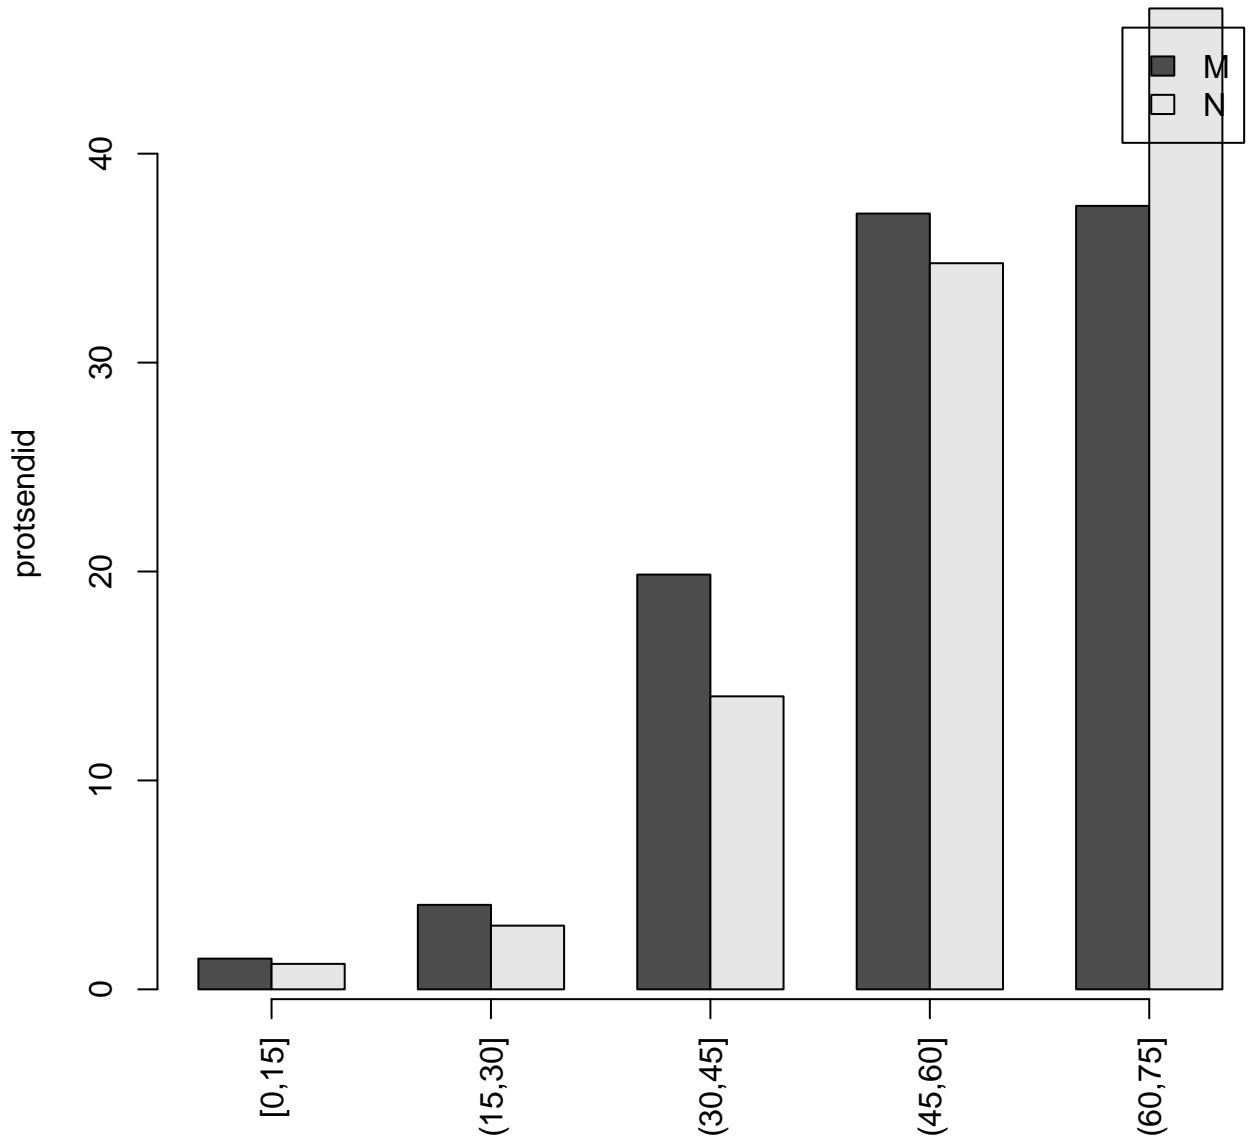

Tulemused sooti

Tulemused õppekeeleli

Tulemused kooli asukoha järgi

Tulemused sooti

Tulemuste jaotus

Valimi maht: 436 , keskmine: 55.4 , st.hälve: 13.6

Tulemuste jaotus. Õppekeel: eesti keel

Valimi maht: 375 , keskmine: 56.9 , st.hälve: 12.8

Tulemuste jaotus. Õppekeel: vene keel

Valimi maht: 61 , keskmine: 46.7 , st.hälve: 15.1