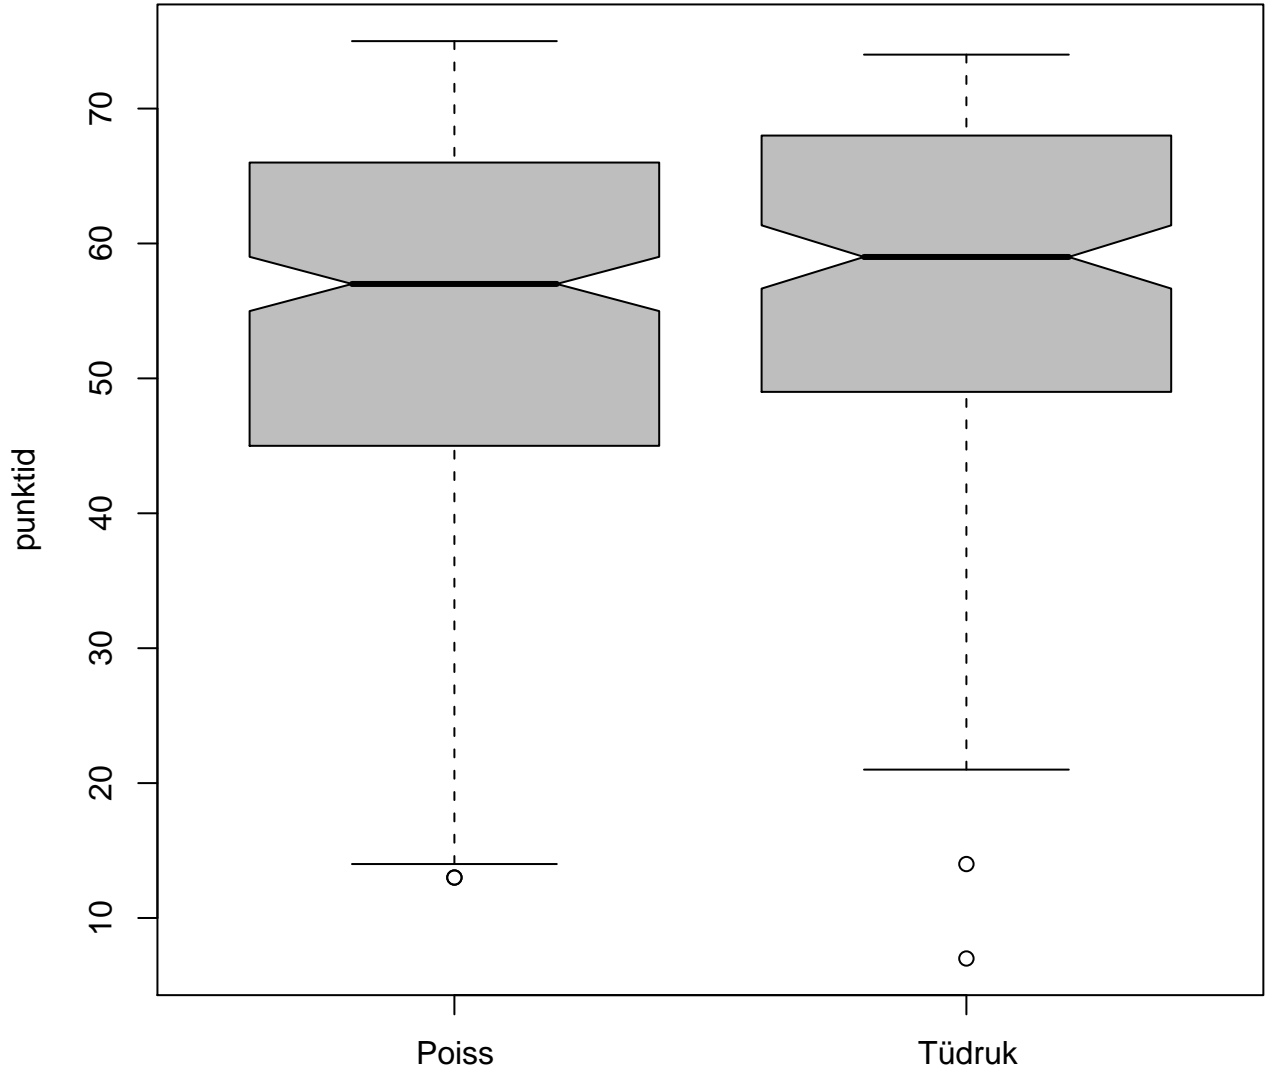

Tulemused sooti

Tulemused õppekeeleli

Tulemused kooli asukoha järgi

Tulemused sooti

Tulemuste jaotus

Valimi maht: 436 , keskmine: 55.4 , st.hälve: 13.6

Tulemuste jaotus. Õppekeel: eesti keel

Valimi maht: 375 , keskmine: 56.9 , st.hälve: 12.8

Tulemuste jaotus. Õppekeel: vene keel

Valimi maht: 61 , keskmine: 46.7 , st.hälve: 15.1