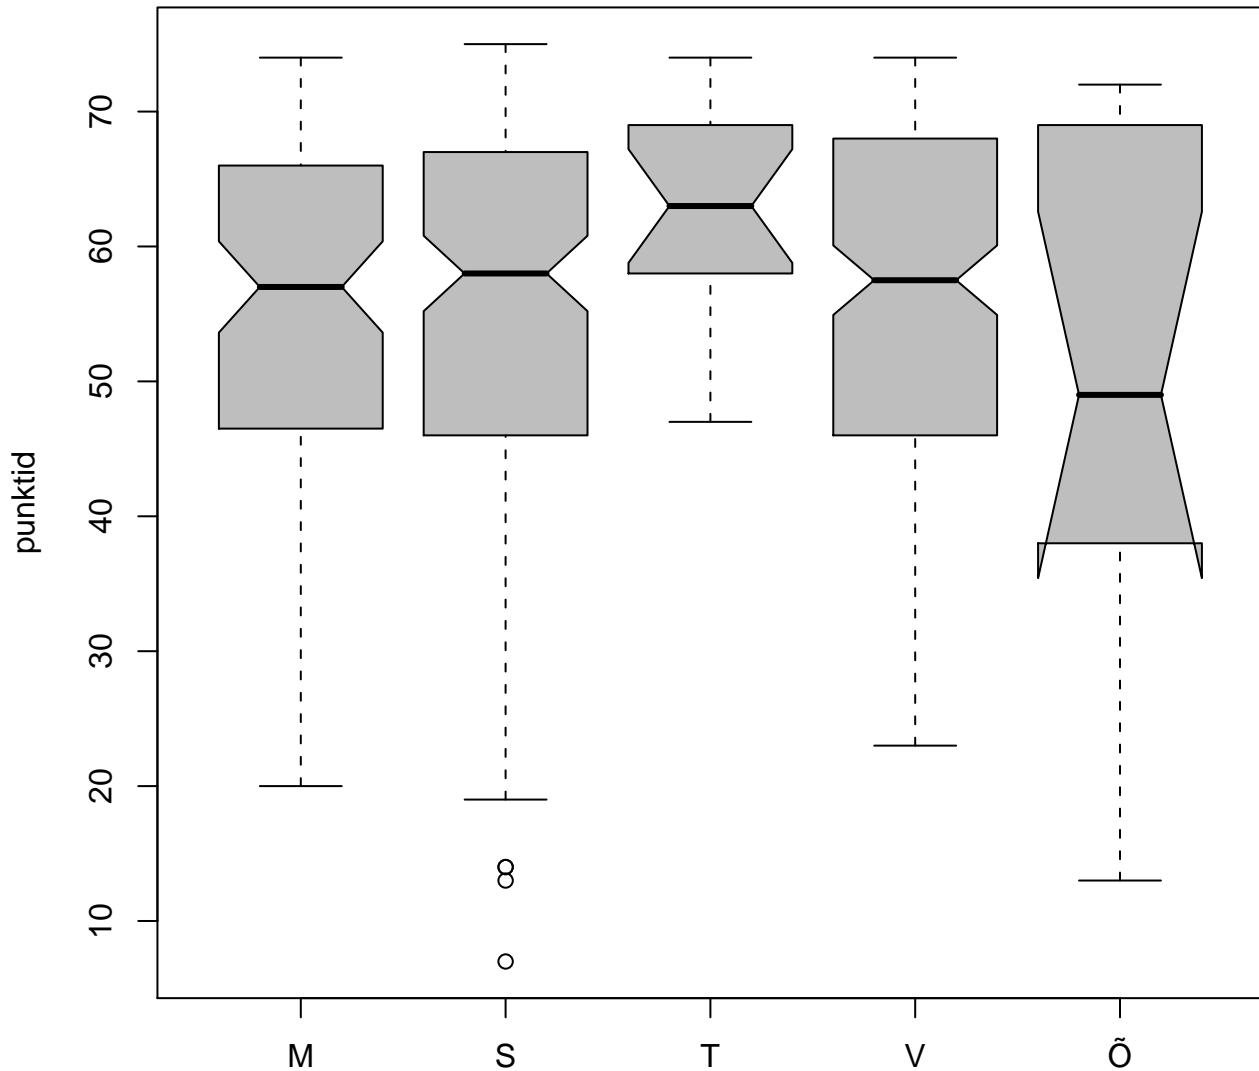

Tulemused sooti

Tulemused õppekeeleli

Tulemused kooli asukoha järgi

Tulemused sooti

Tulemuste jaotus

Valimi maht: 436 , keskmine: 55.4 , st.hälve: 13.6

Tulemuste jaotus. Õppekeel: eesti keel

Valimi maht: 375 , keskmine: 56.9 , st.hälve: 12.8

Tulemuste jaotus. Õppekeel: vene keel

Valimi maht: 61 , keskmine: 46.7 , st.hälve: 15.1