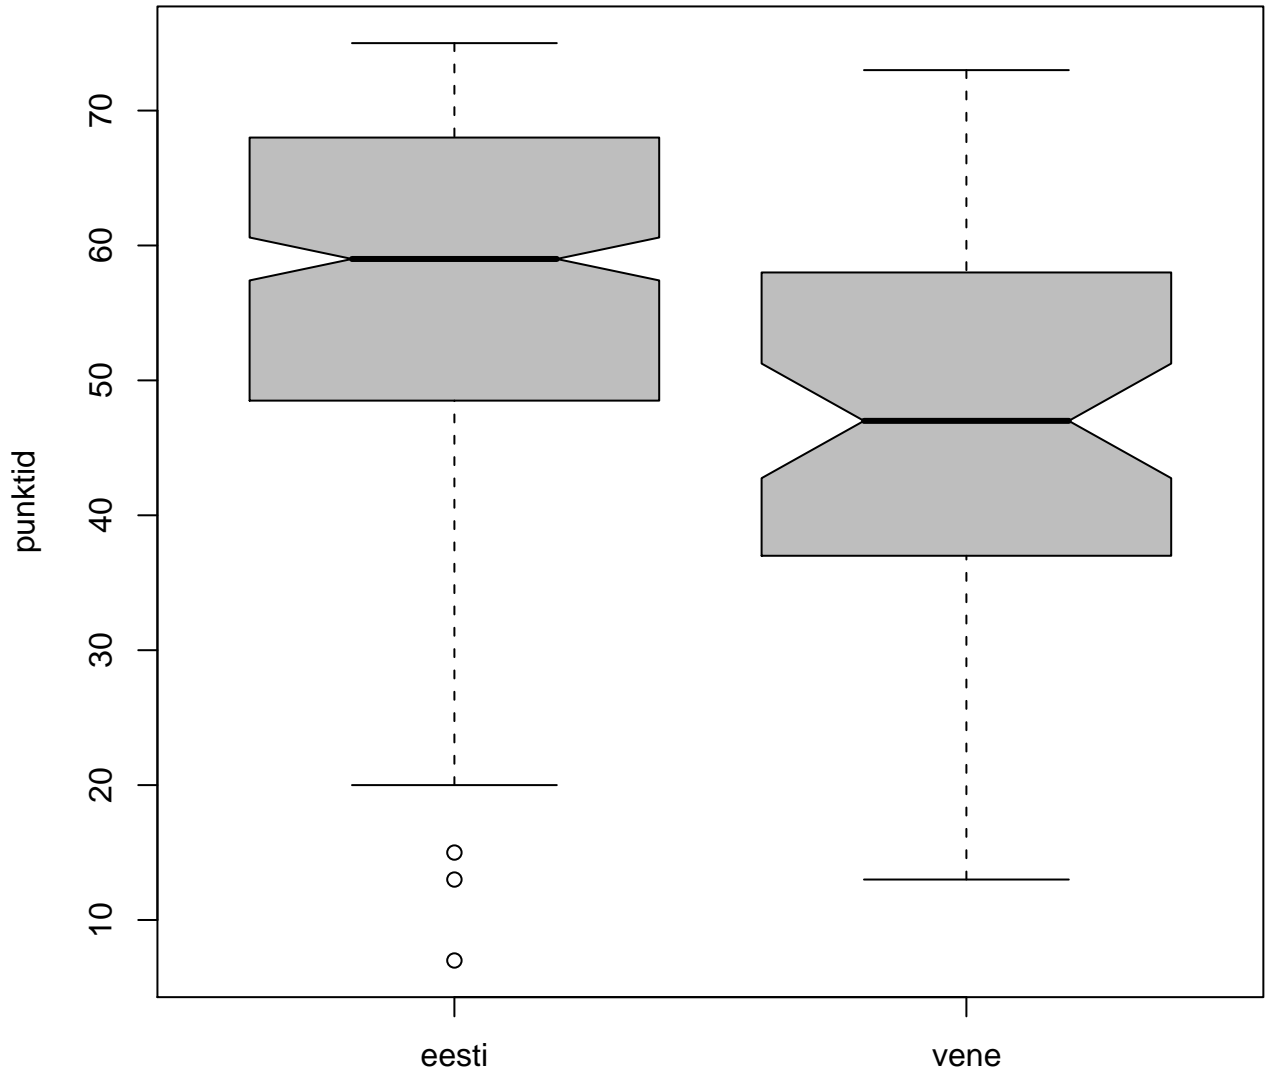

Tulemused sooti

Tulemused õppekeeleli

Tulemused kooli asukoha järgi

Tulemused sooti

Tulemuste jaotus

Valimi maht: 436 , keskmine: 55.4 , st.hälve: 13.6

Tulemuste jaotus. Õppekeel: eesti keel

Valimi maht: 375 , keskmine: 56.9 , st.hälve: 12.8

Tulemuste jaotus. Õppekeel: vene keel

Valimi maht: 61 , keskmine: 46.7 , st.hälve: 15.1