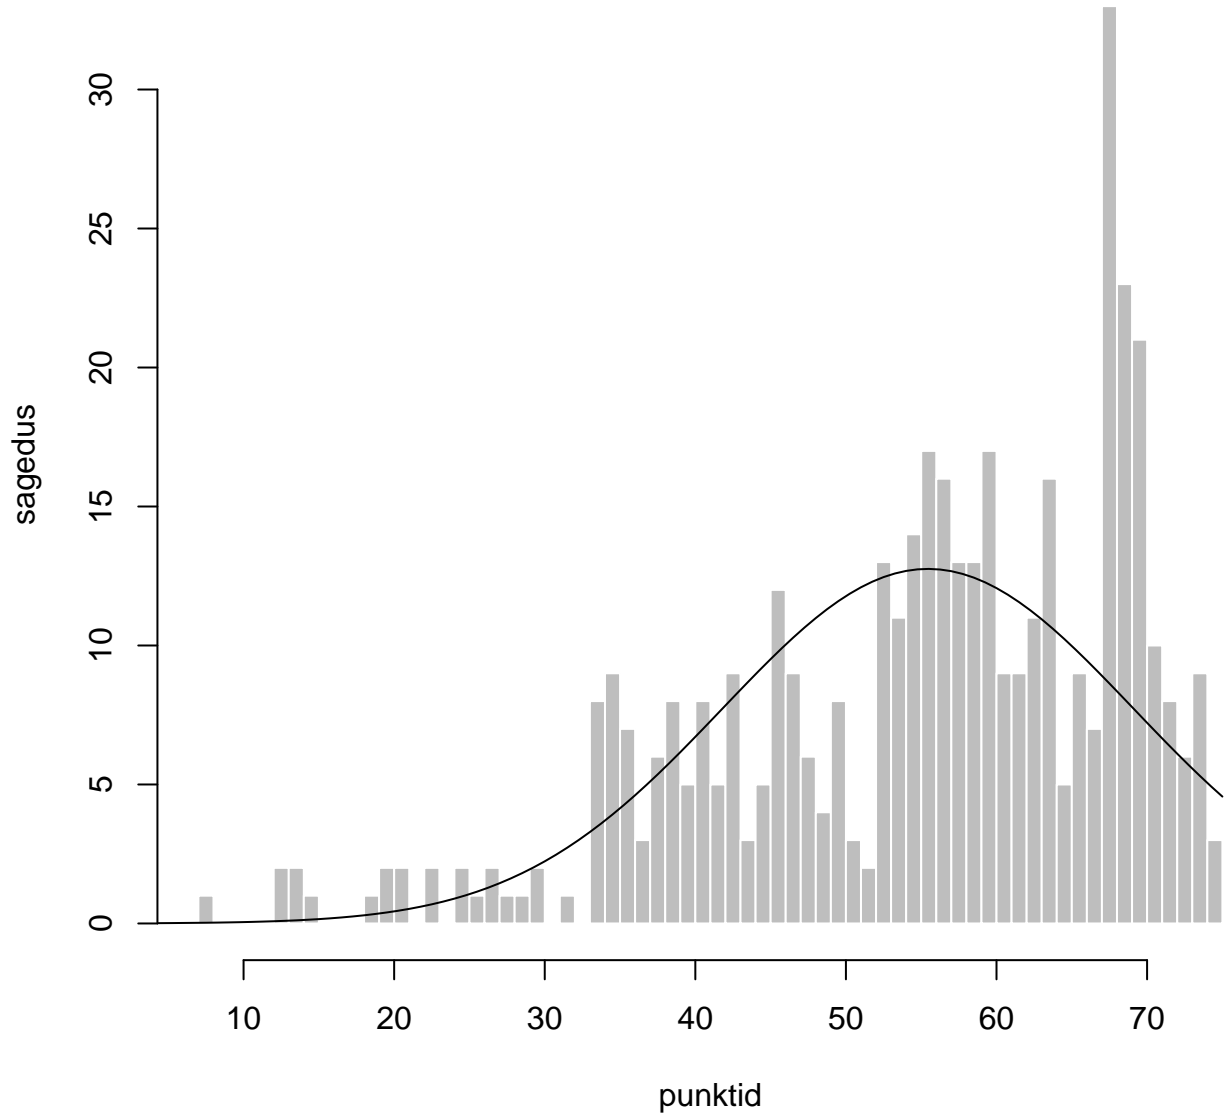

Tulemused sooti

Tulemused õppekeeleli

Tulemused kooli asukoha järgi

Tulemused sooti

Tulemuste jaotus

Valimi maht: 436 , keskmine: 55.4 , st.hälve: 13.6

Tulemuste jaotus. Õppekeel: eesti keel

Valimi maht: 375 , keskmine: 56.9 , st.hälve: 12.8

Tulemuste jaotus. Õppekeel: vene keel

Valimi maht: 61 , keskmine: 46.7 , st.hälve: 15.1