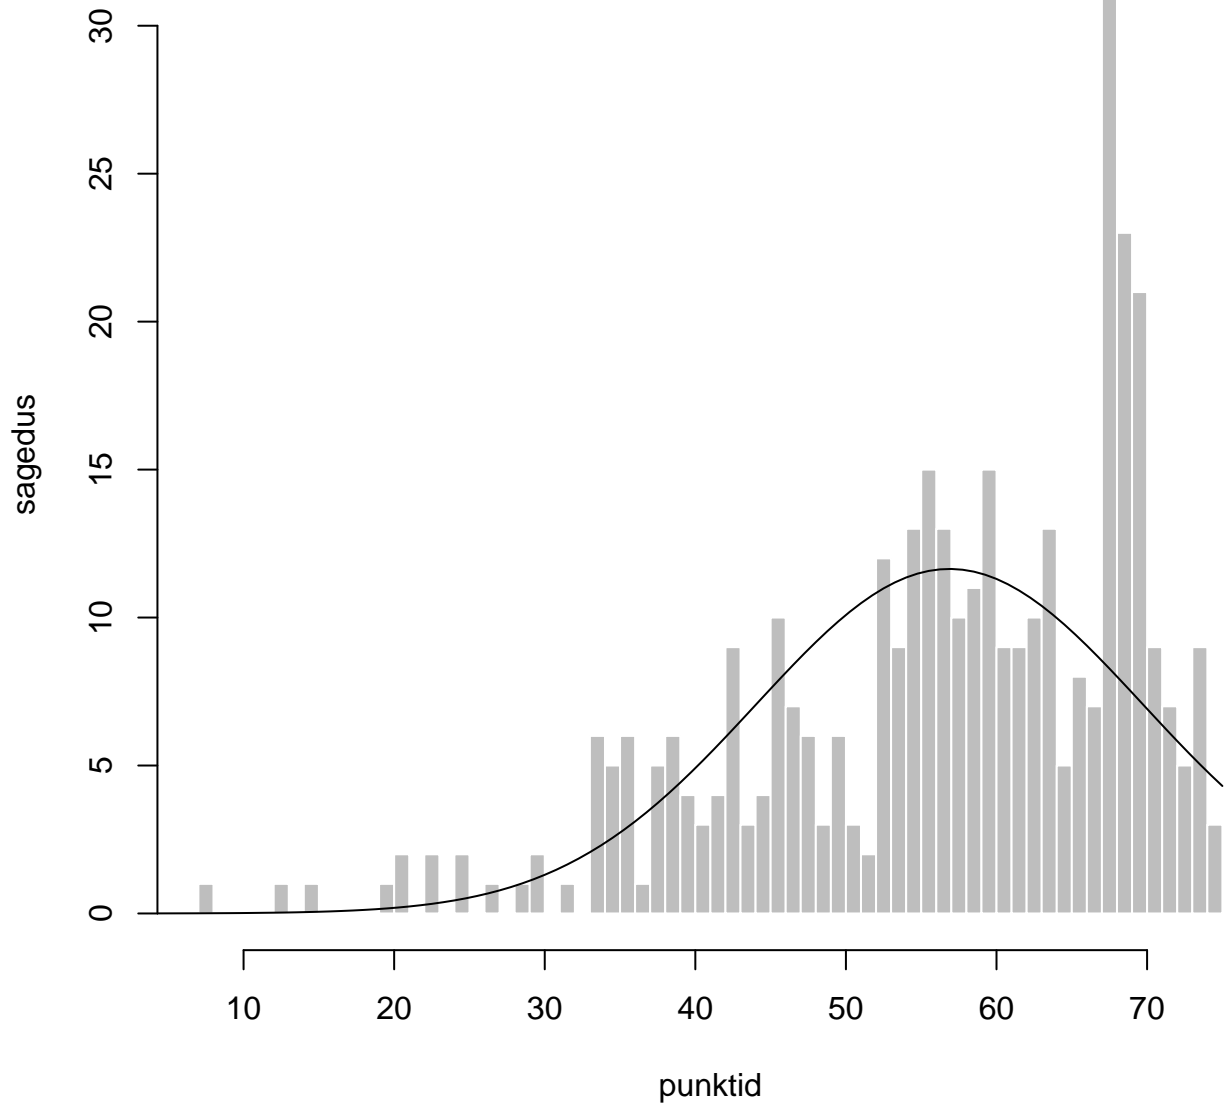

Tulemused sooti

Tulemused õppekeeleli

Tulemused kooli asukoha järgi

Tulemused sooti

Tulemuste jaotus

Valimi maht: 436 , keskmine: 55.4 , st.hälve: 13.6

Tulemuste jaotus. Õppekeel: eesti keel

Valimi maht: 375 , keskmine: 56.9 , st.hälve: 12.8

Tulemuste jaotus. Õppekeel: vene keel

Valimi maht: 61 , keskmine: 46.7 , st.hälve: 15.1