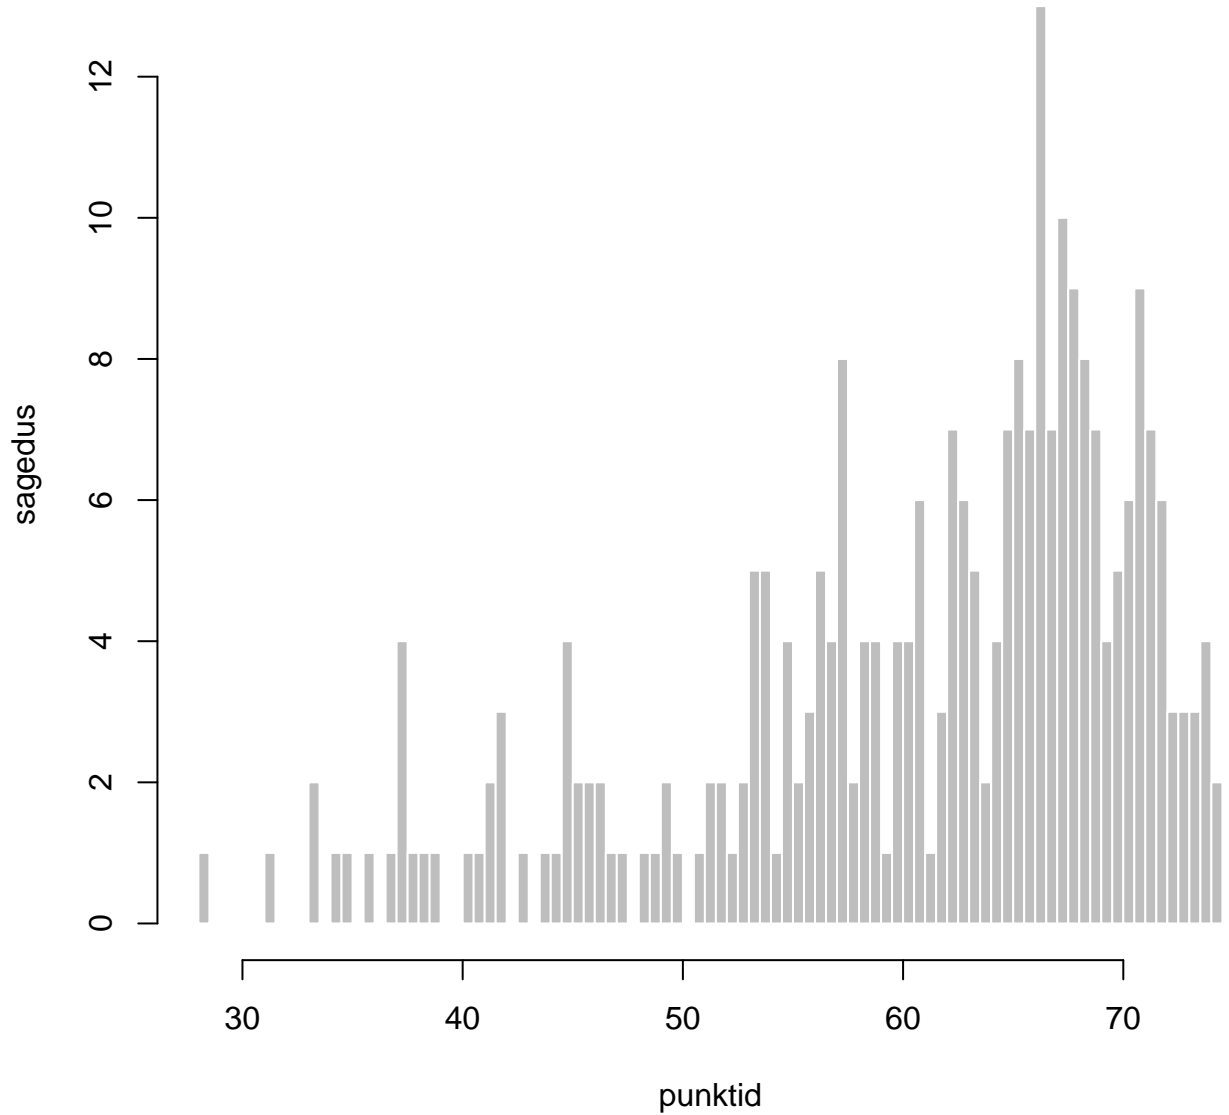

Tulemused sooti

Tulemused õppekeeleti

Tulemused sooti

Tulemuste jaotus

Valimi maht: 268 , keskmine: 60.9 , st.hälve: 10.2

Ülesannete keskmised protsentsides

osa1

osa2