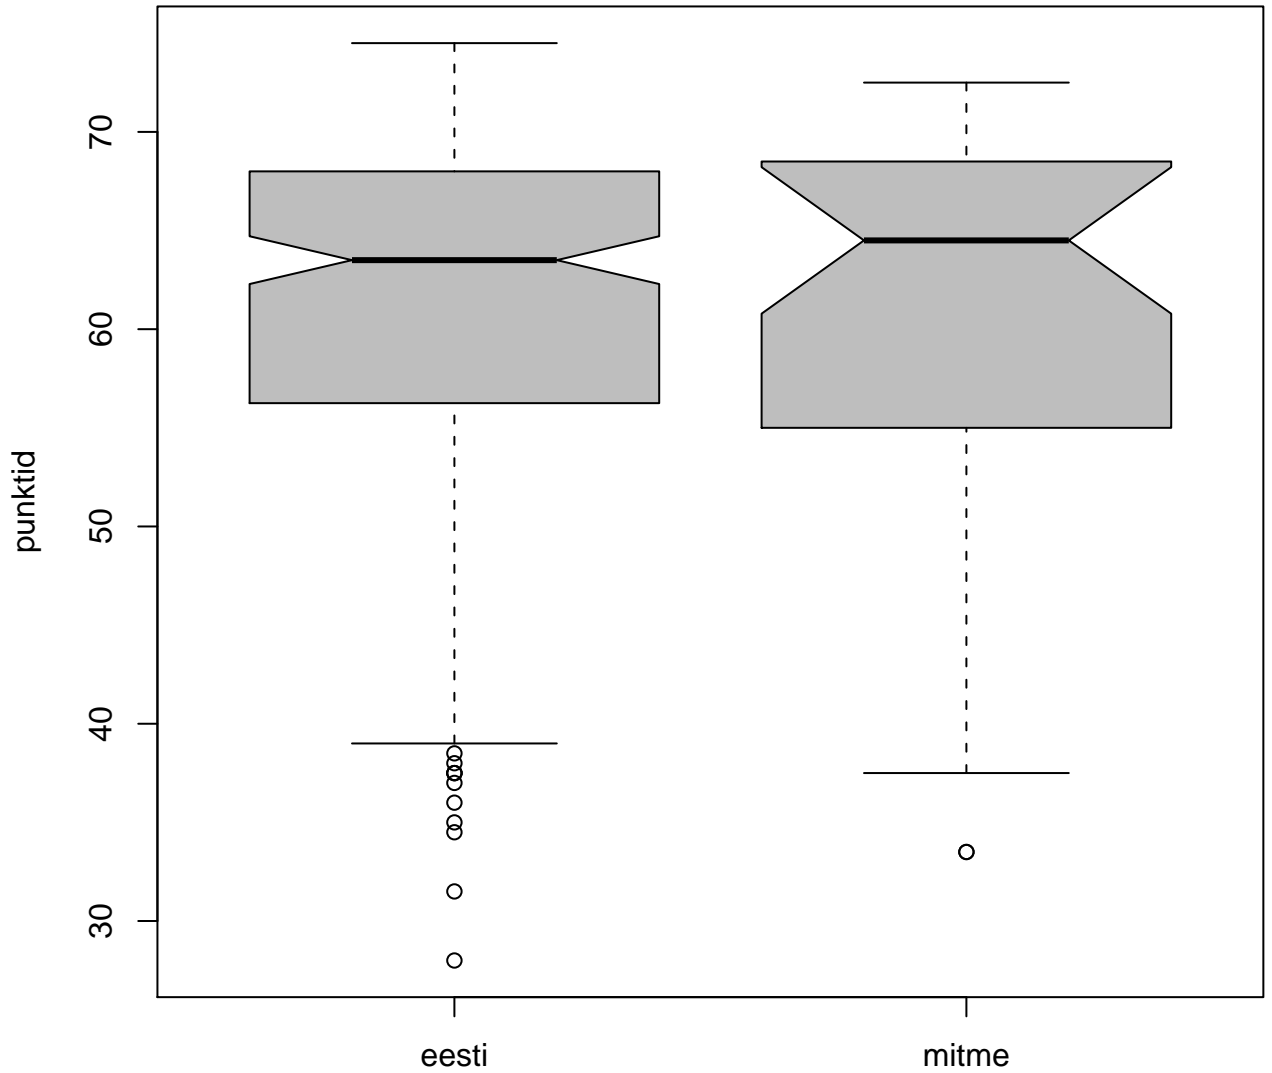

Tulemused sooti

Tulemused õppekeeleti

Tulemused sooti

Tulemuste jaotus

Valimi maht: 268 , keskmine: 60.9 , st.hälve: 10.2

Ülesannete keskmised protsentsides

osa1

osa2