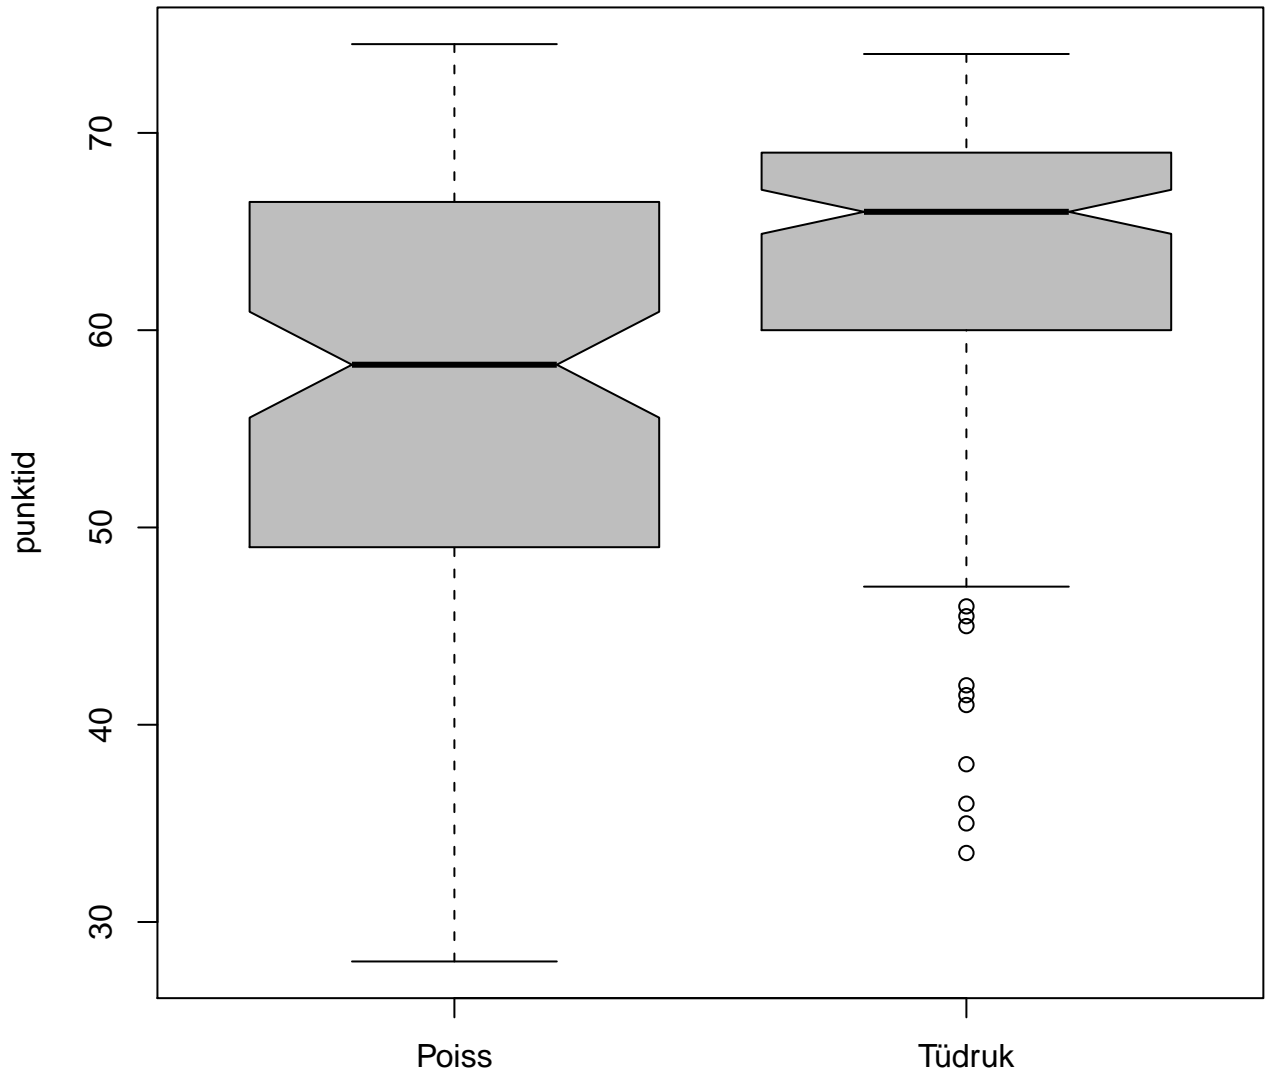

Tulemused sooti

Tulemused õppekeeleti

Tulemused sooti

Tulemuste jaotus

Valimi maht: 268 , keskmine: 60.9 , st.hälve: 10.2

Ülesannete keskmised protsentsides

osa1

osa2