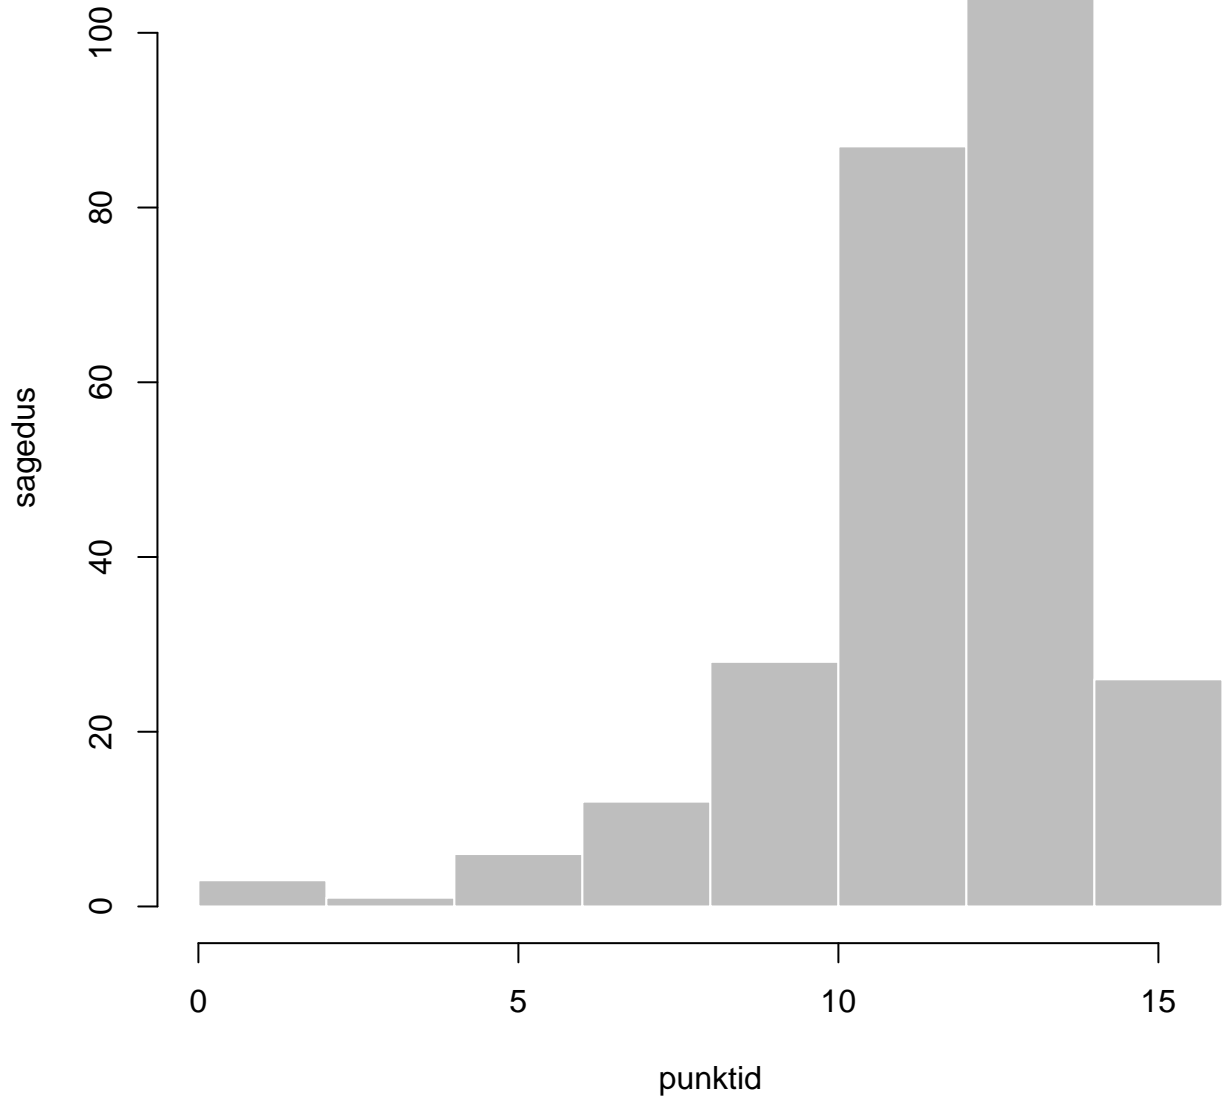

Tulemused sooti

Tulemused õppekeeleti

Tulemused sooti

Tulemuste jaotus

Valimi maht: 268 , keskmine: 60.9 , st.hälve: 10.2

Ülesannete keskmised protsentsides

osa1

osa2