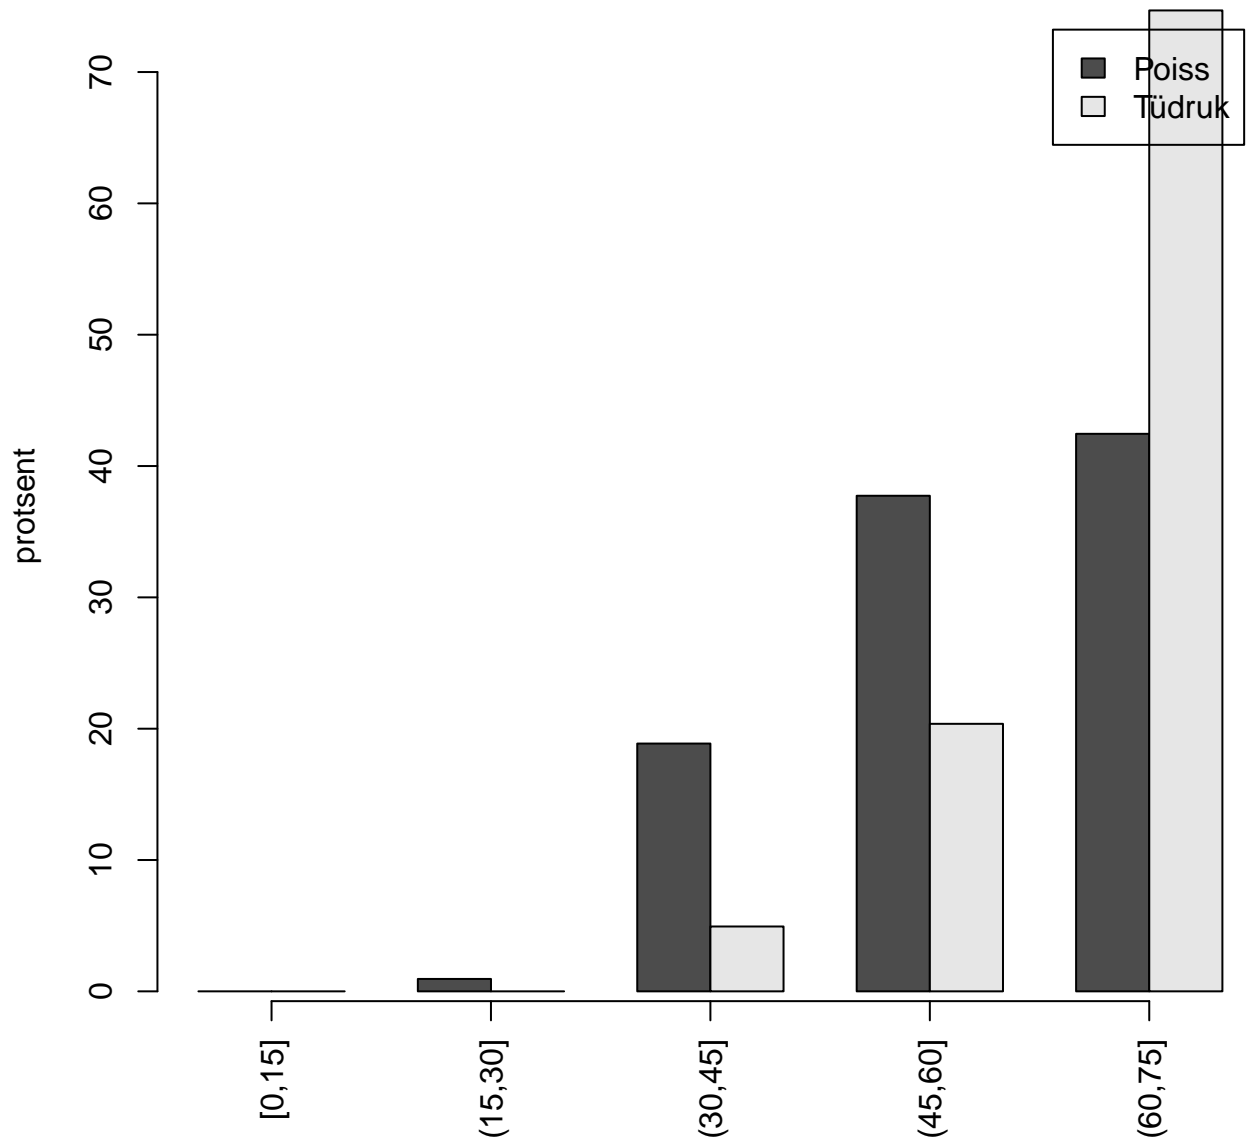

Tulemused sooti

Tulemused õppekeeleti

Tulemused sooti

Tulemuste jaotus

Valimi maht: 268 , keskmine: 60.9 , st.hälve: 10.2

Ülesannete keskmised protsentsides

osa1

osa2