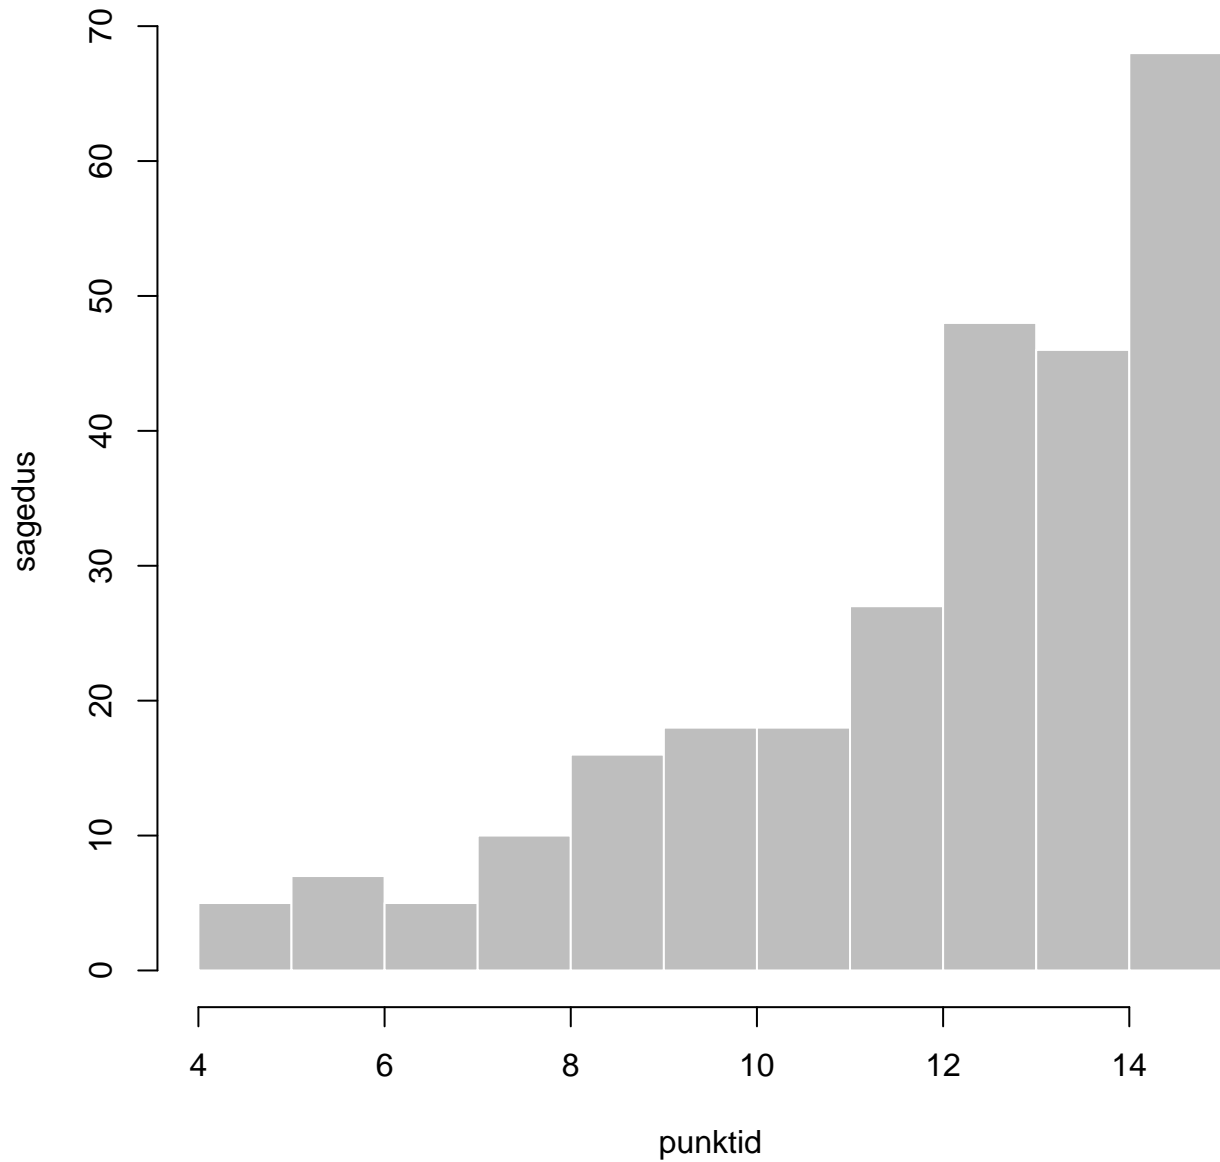

Tulemused sooti

Tulemused õppekeeleti

Tulemused sooti

Tulemuste jaotus

Valimi maht: 268 , keskmine: 60.9 , st.hälve: 10.2

Ülesannete keskmised protsentsides

osa1

osa2