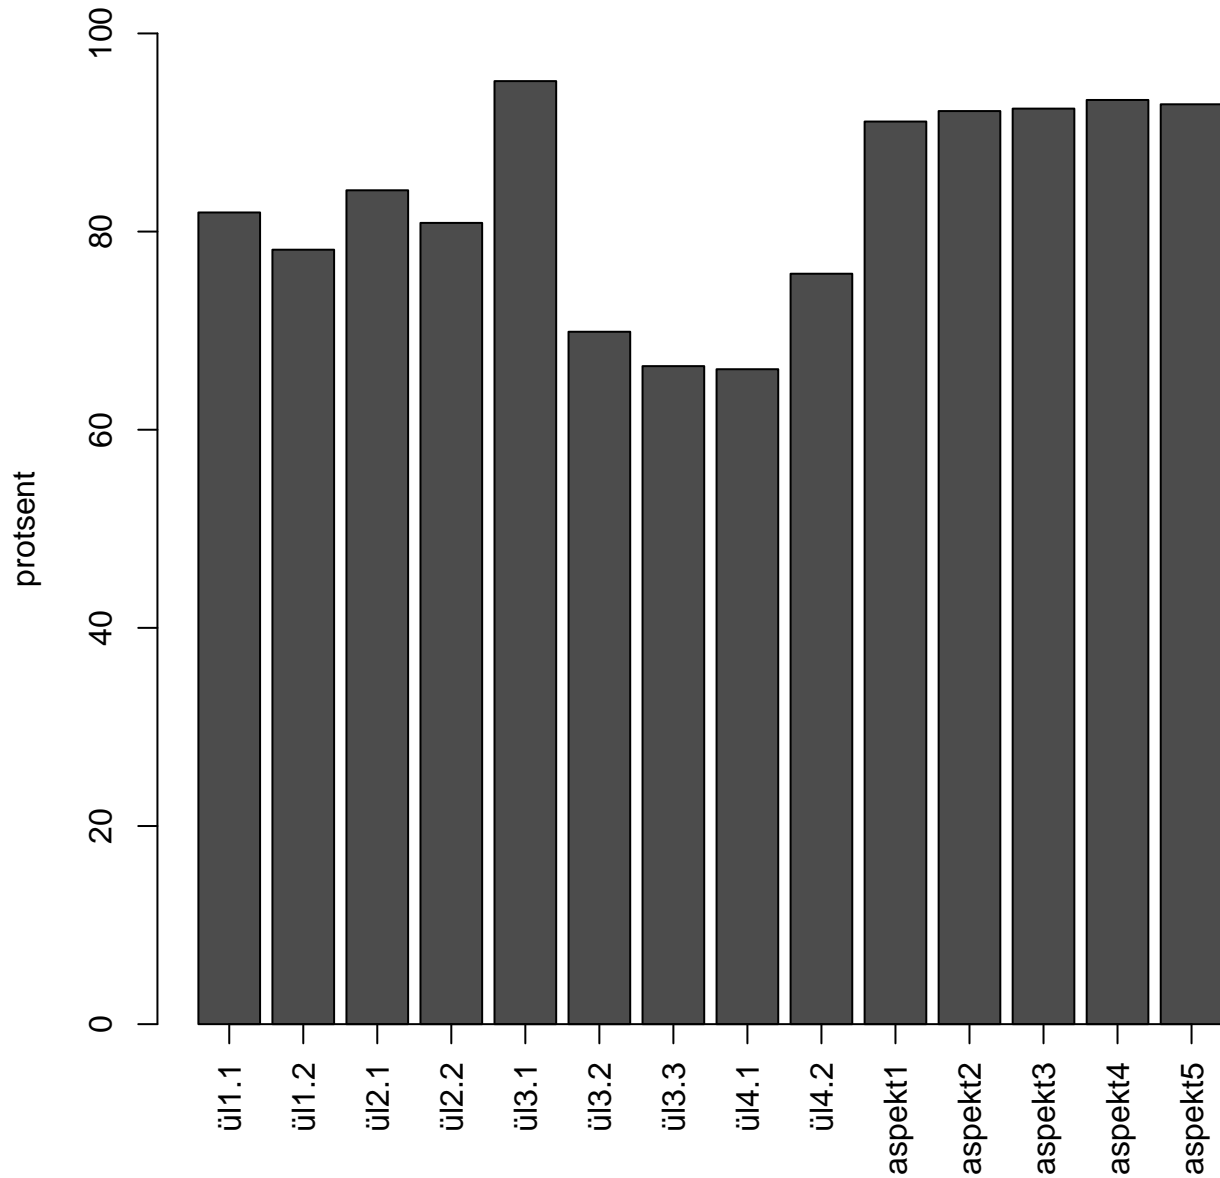

Tulemused sooti

Tulemused õppekeeleti

Tulemused sooti

Tulemuste jaotus

Valimi maht: 268 , keskmine: 60.9 , st.hälve: 10.2

Ülesannete keskmised protsentsides

osa1

osa2