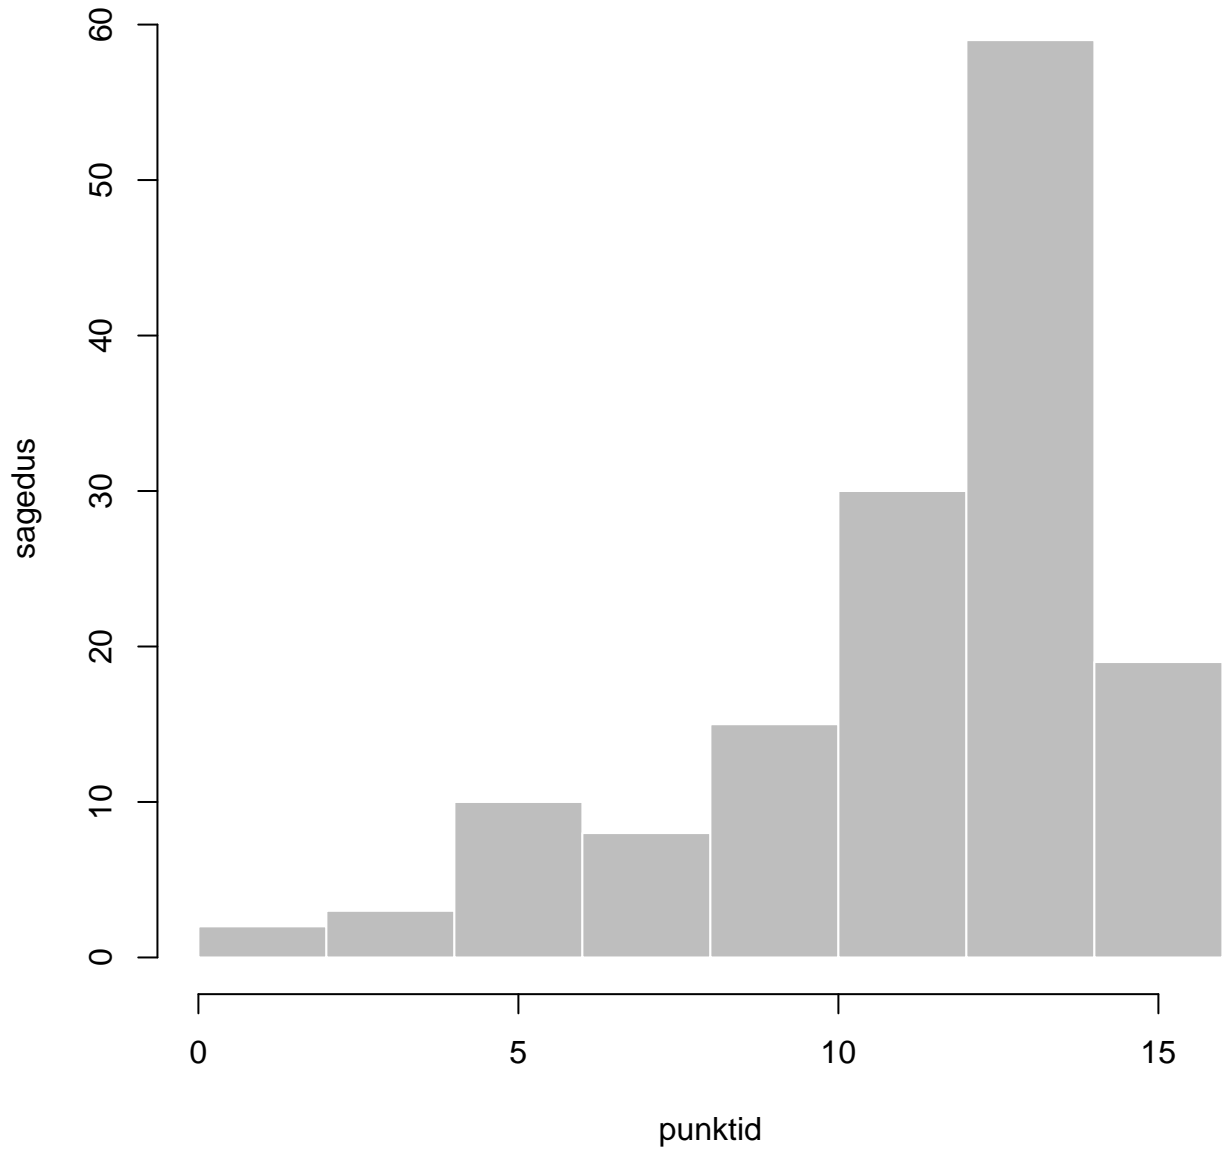

Tulemused sooti

Tulemused õppekeeleti

Tulemused sooti

Tulemuste jaotus

Valimi maht: 146 , keskmine: 59.0 , st.hälve: 10.5

Ülesannete keskmised protsentides

osa1

osa2