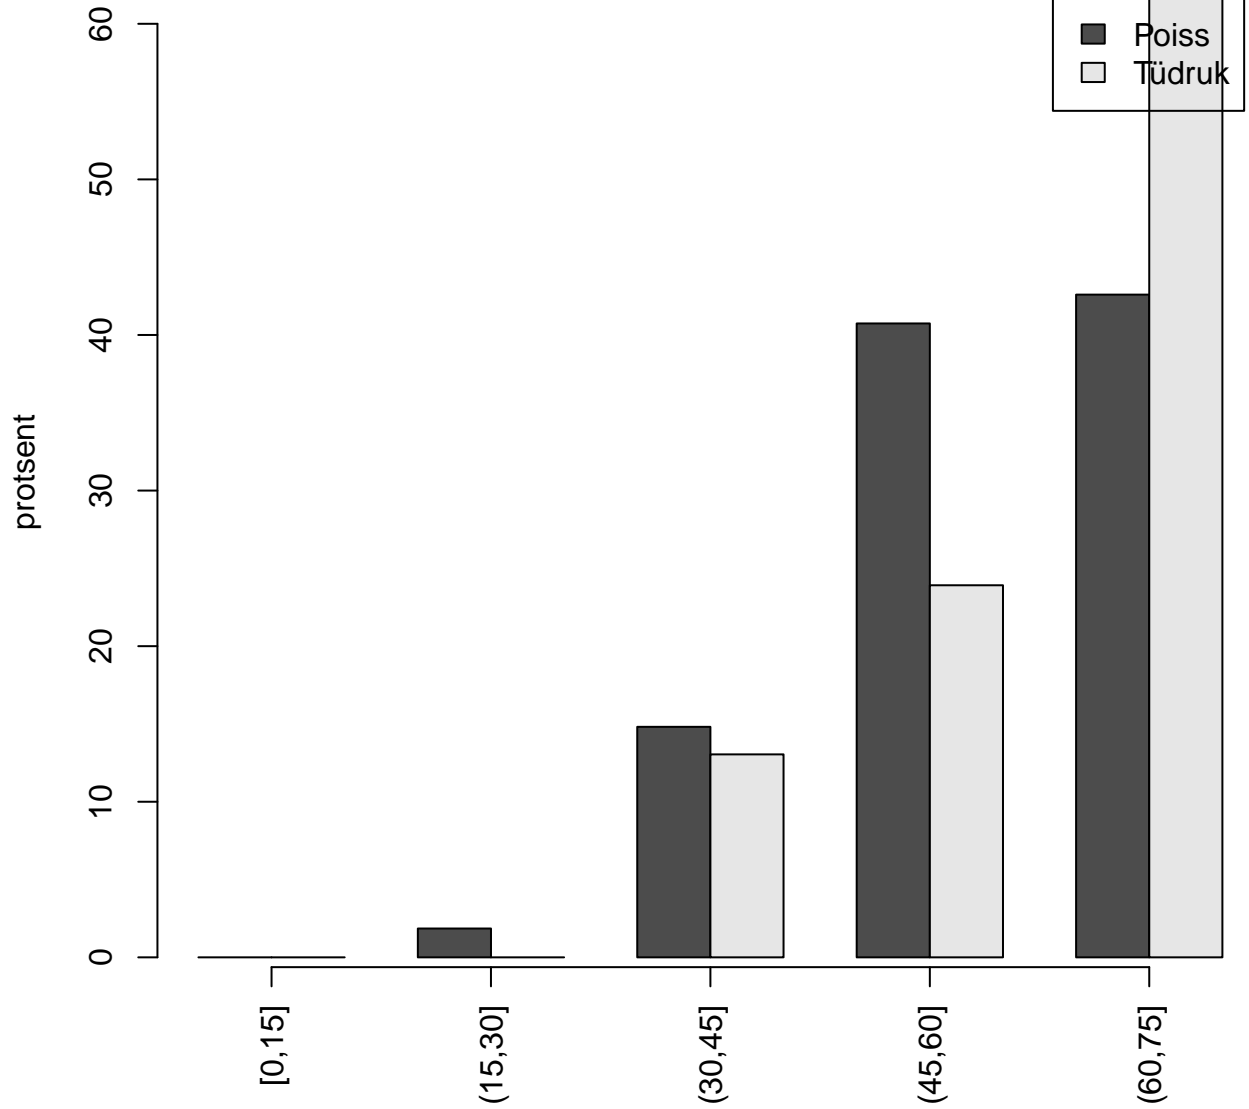

Tulemused sooti

Tulemused õppekeeleti

Tulemused sooti

Tulemuste jaotus

Valimi maht: 146 , keskmine: 59.0 , st.hälve: 10.5

Ülesannete keskmised protsentides

osa1

osa2