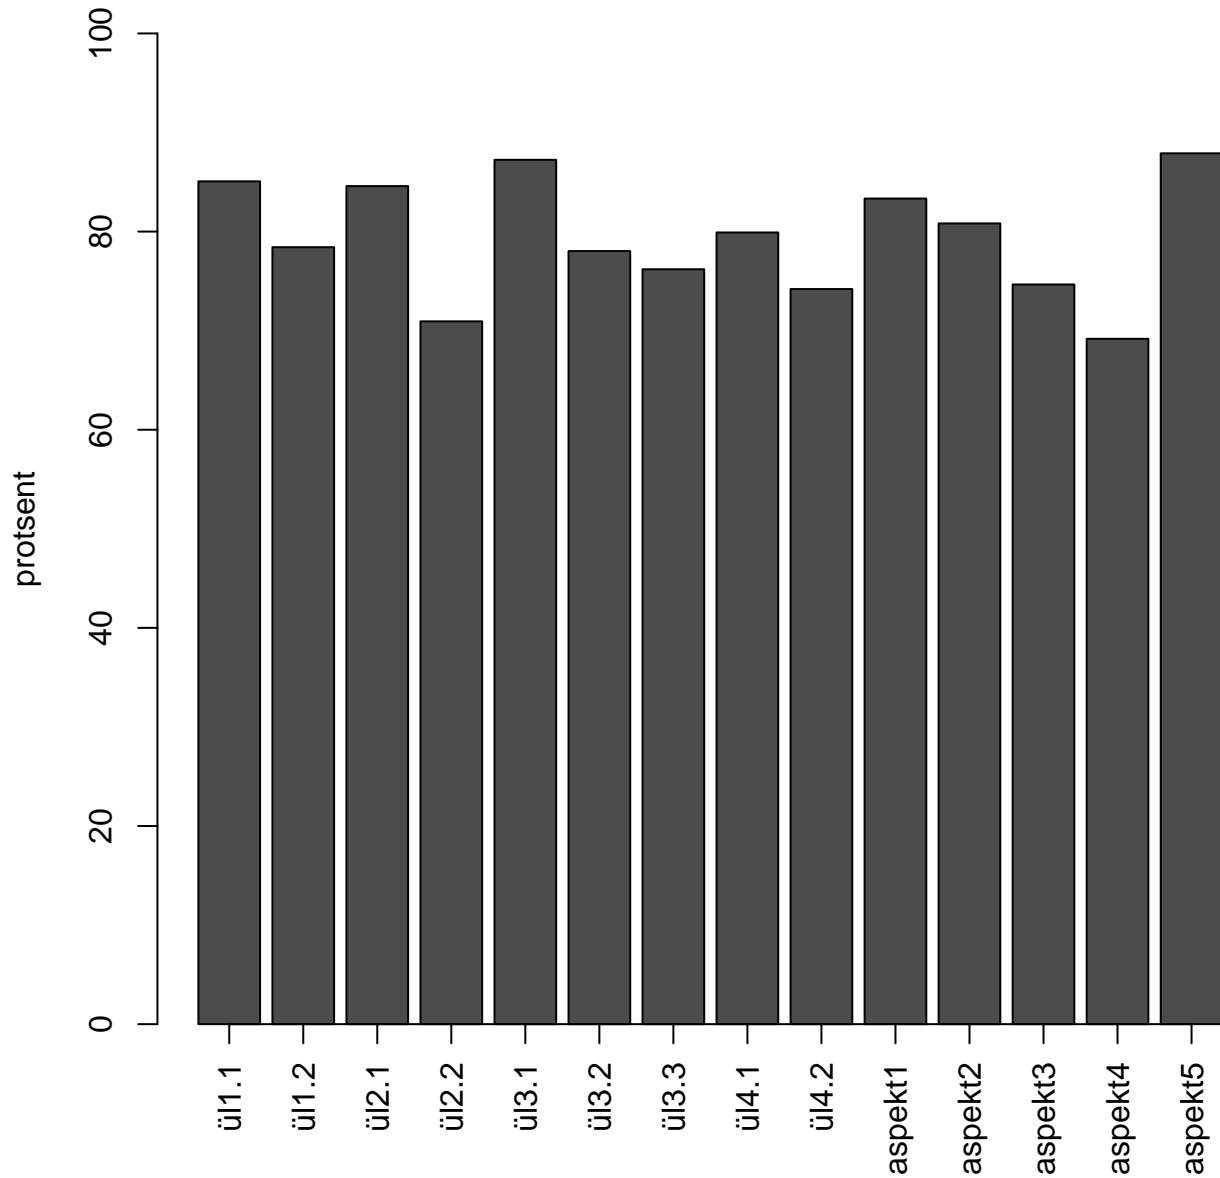

Tulemused sooti

Tulemused õppekeeleti

Tulemused sooti

Tulemuste jaotus

Valimi maht: 146 , keskmine: 59.0 , st.hälve: 10.5

Ülesannete keskmised protsentides

osa1

osa2