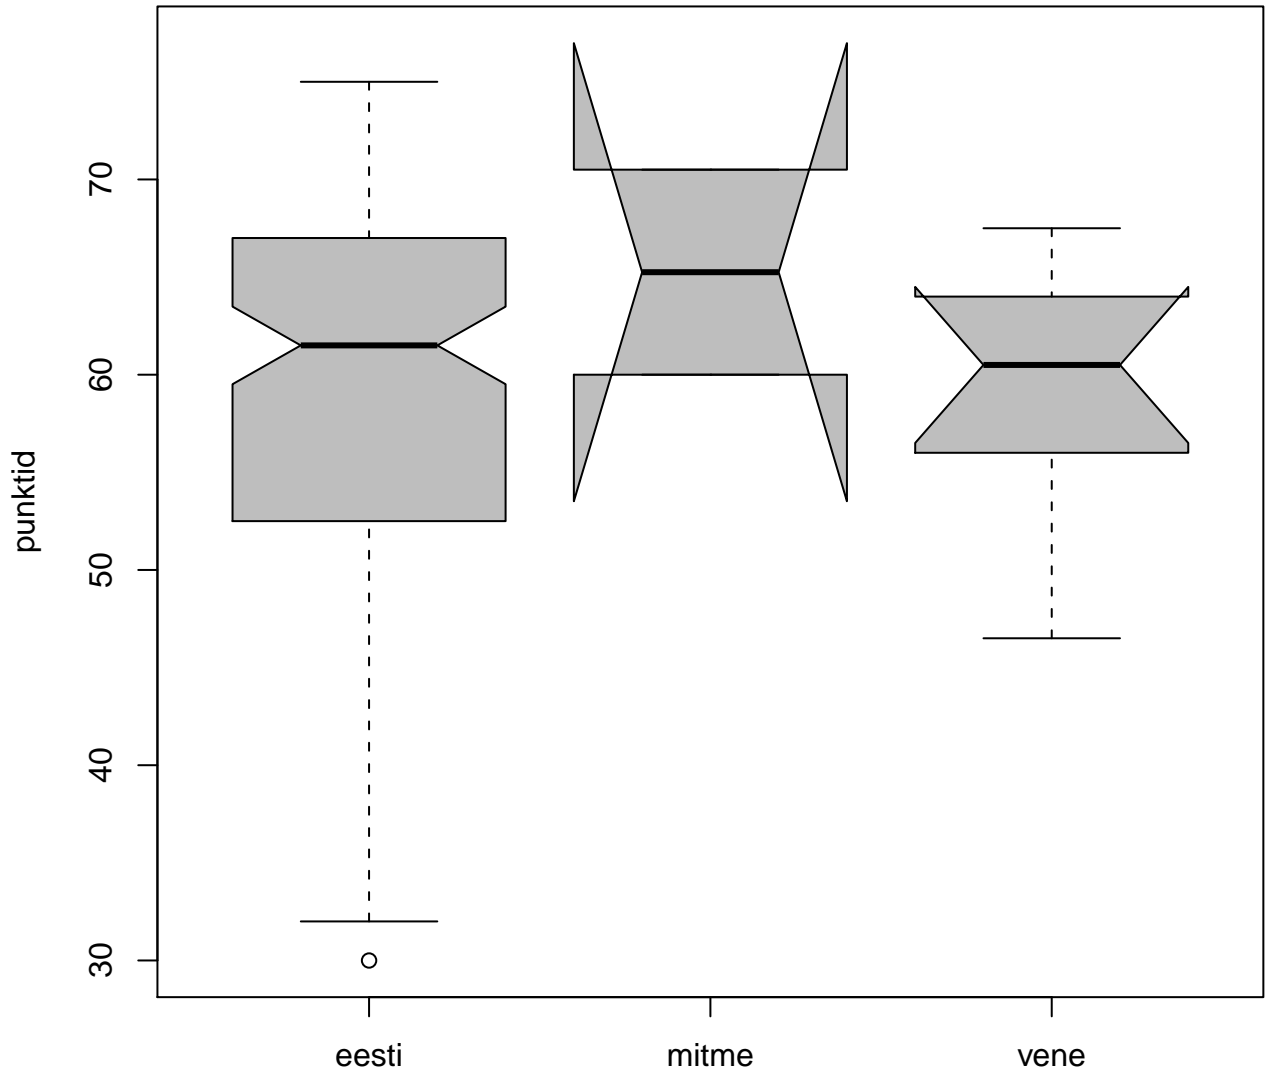

Tulemused sooti

Tulemused õppekeeleti

Tulemused sooti

Tulemuste jaotus

Valimi maht: 146 , keskmine: 59.0 , st.hälve: 10.5

Ülesannete keskmised protsentides

osa1

osa2