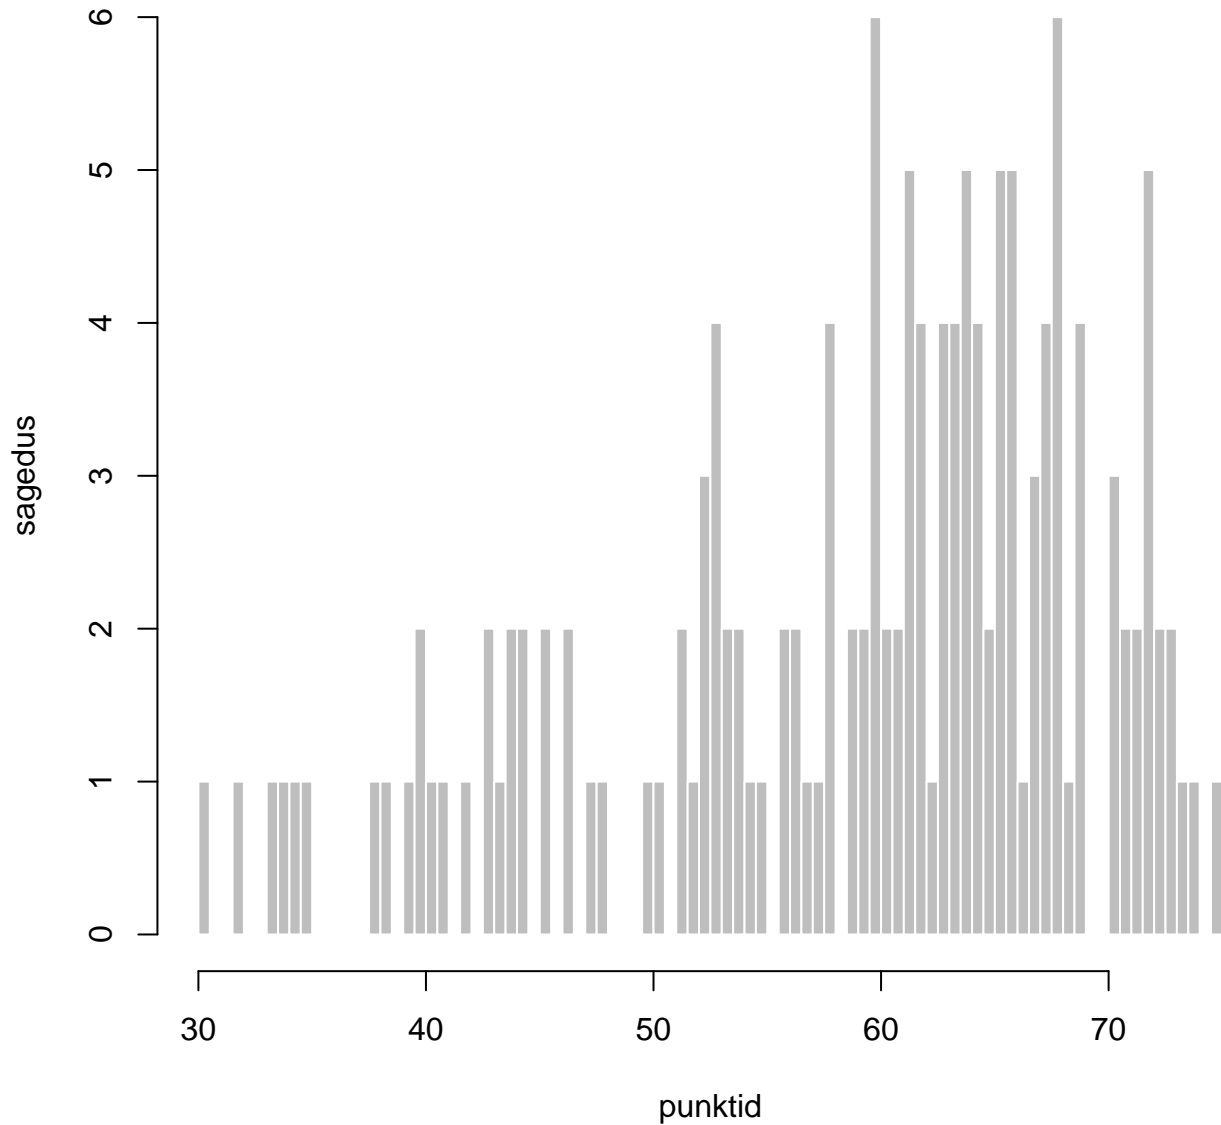

Tulemused sooti

Tulemused õppekeeleti

Tulemused sooti

Tulemuste jaotus

Valimi maht: 146 , keskmine: 59.0 , st.hälve: 10.5

Ülesannete keskmised protsentides

osa1

osa2