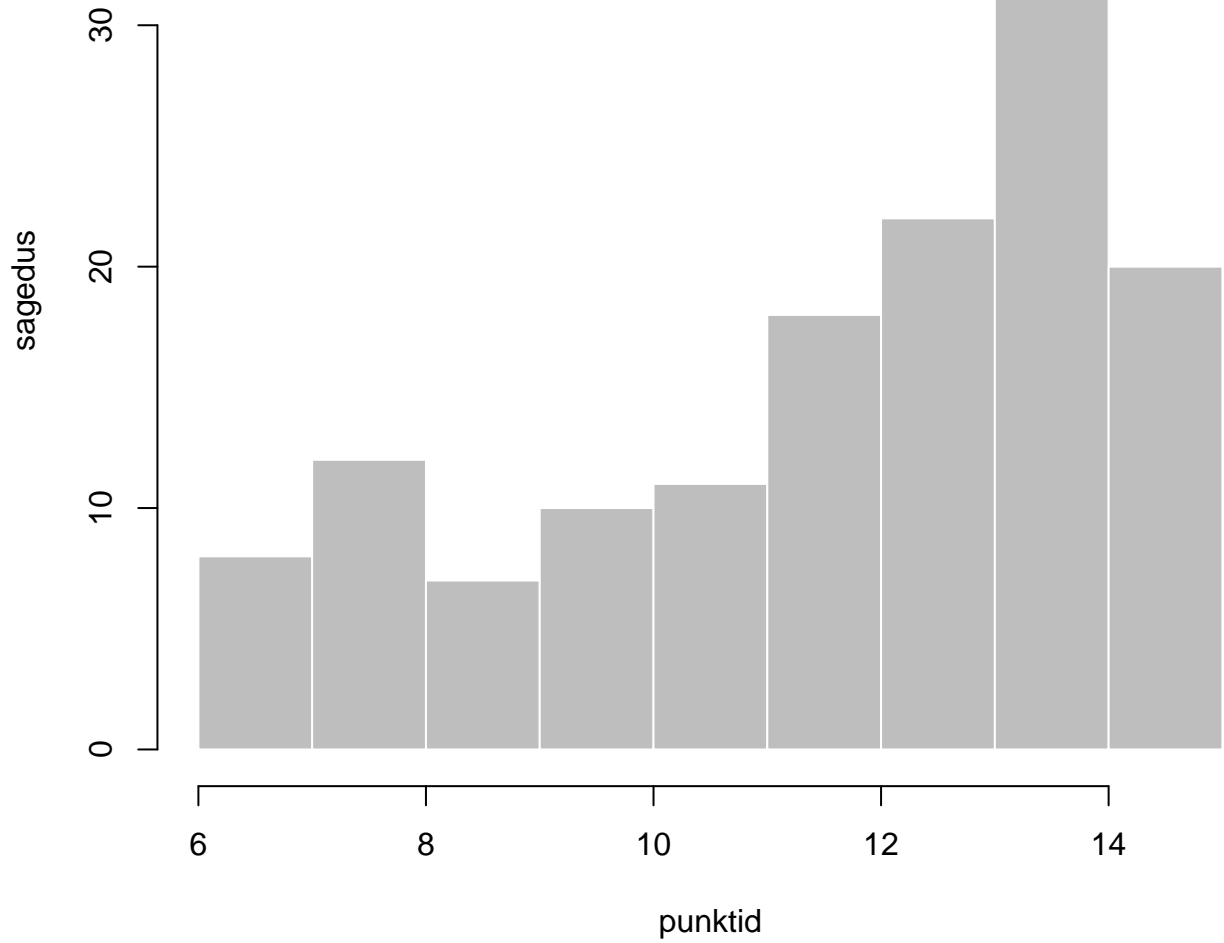

Tulemused sooti

Tulemused õppekeeleti

Tulemused sooti

Tulemuste jaotus

Valimi maht: 146 , keskmine: 59.0 , st.hälve: 10.5

Ülesannete keskmised protsentides

osa1

osa2