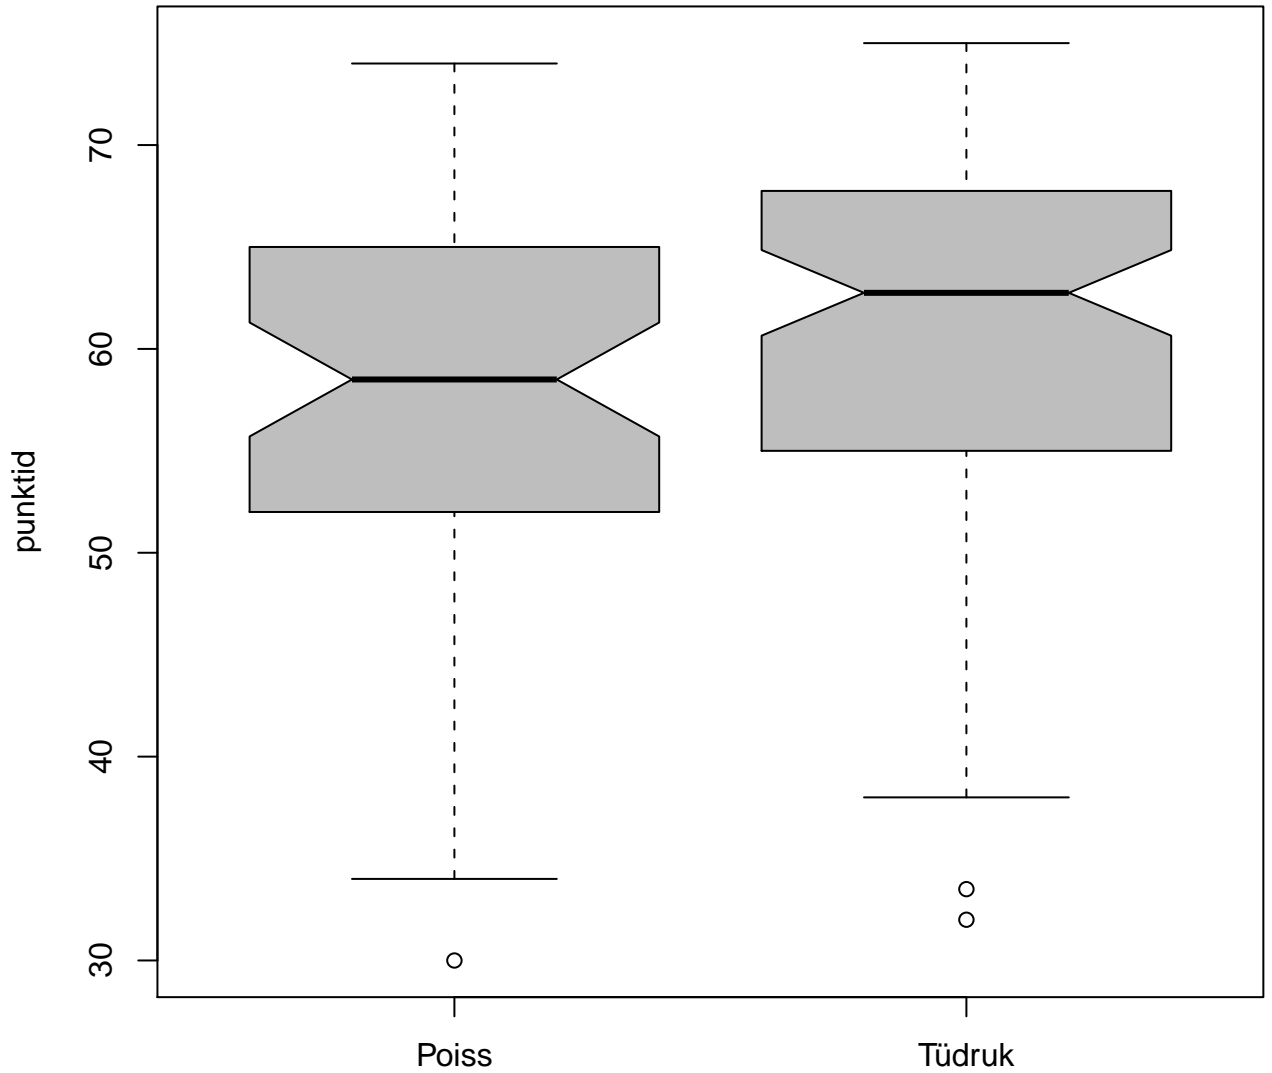

Tulemused sooti

Tulemused õppekeeleti

Tulemused sooti

Tulemuste jaotus

Valimi maht: 146 , keskmine: 59.0 , st.hälve: 10.5

Ülesannete keskmised protsentides

osa1

osa2