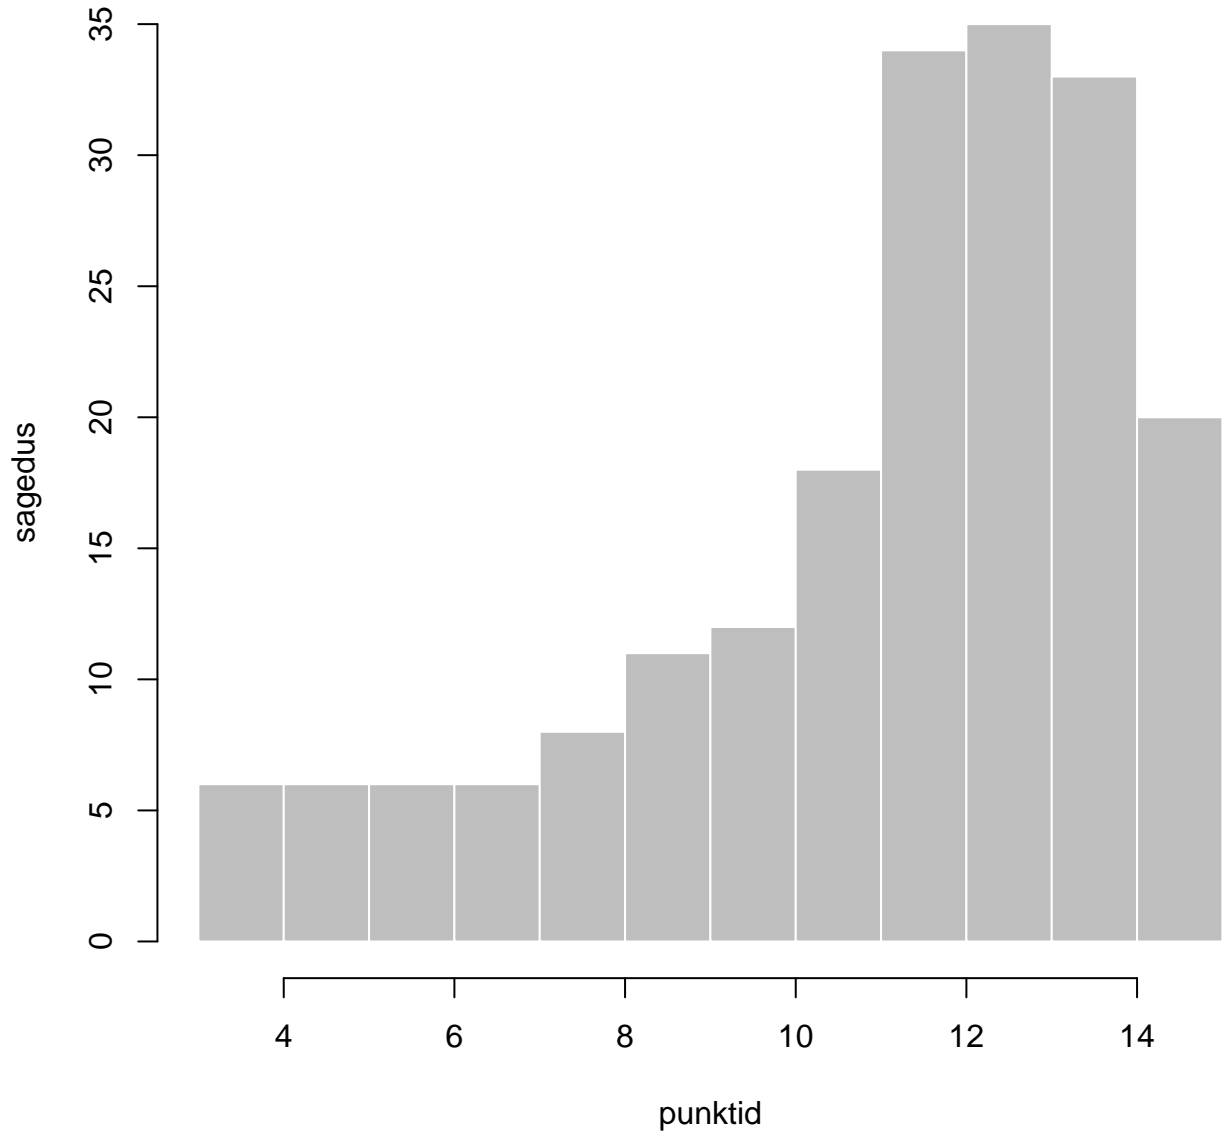

Tulemused sooti

Tulemused õppekeeleli

Tulemused sooti

Tulemuste jaotus

Valimi maht: 195 , keskmine: 58.8 , st.hälve: 12.5

Ülesannete keskmised protsentsides

osa1

osa2