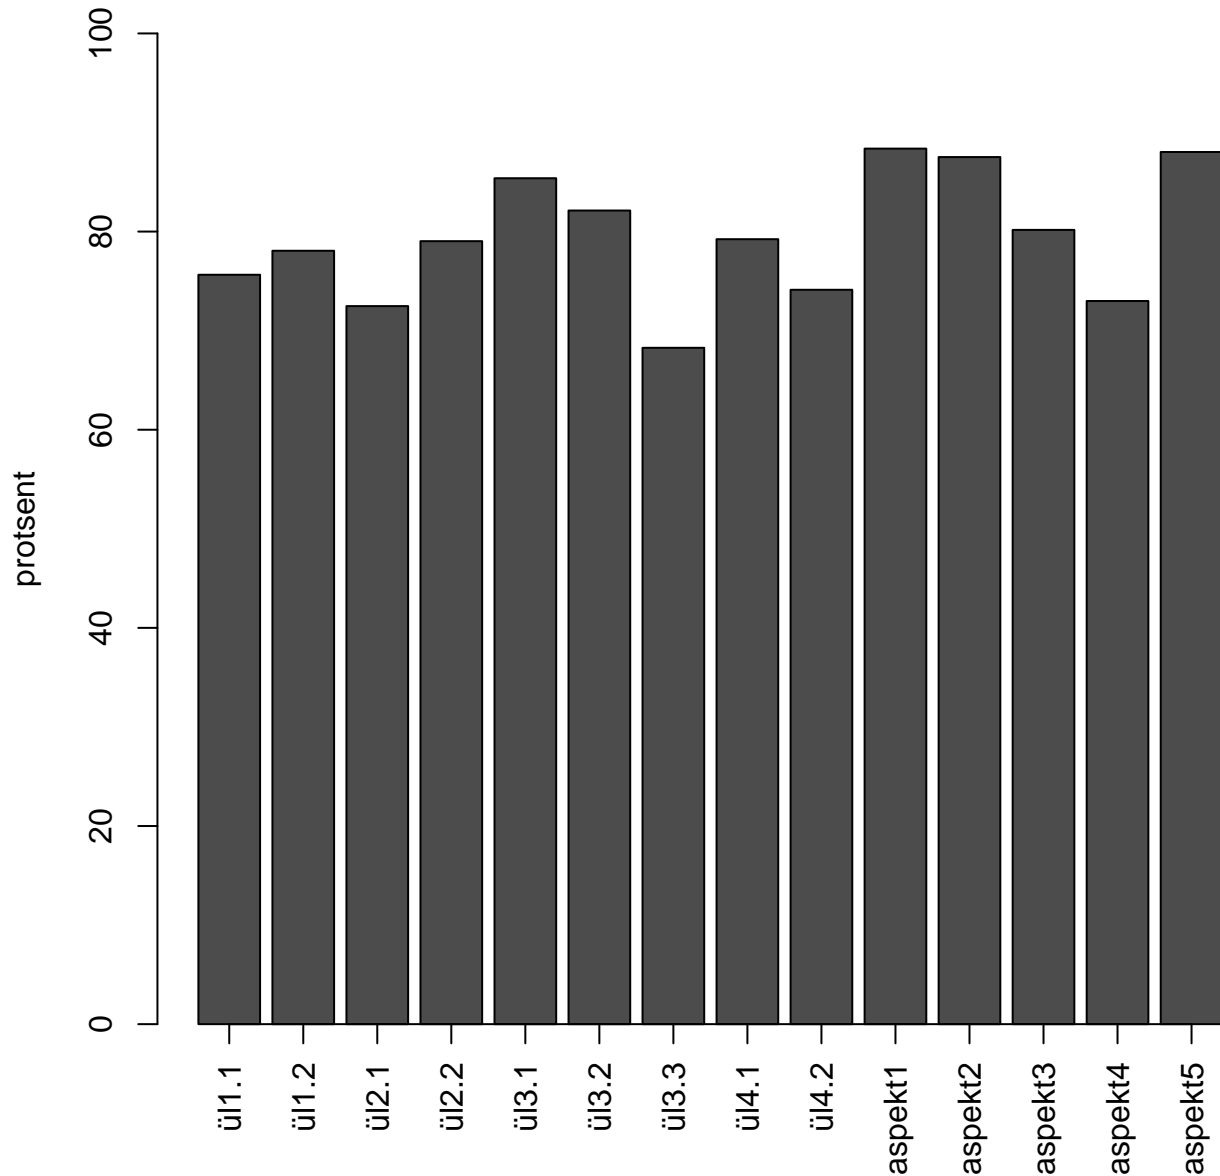

Tulemused sooti

Tulemused õppekeeleli

Tulemused sooti

Tulemuste jaotus

Valimi maht: 195 , keskmine: 58.8 , st.hälve: 12.5

Ülesannete keskmised protsentsides

osa1

osa2