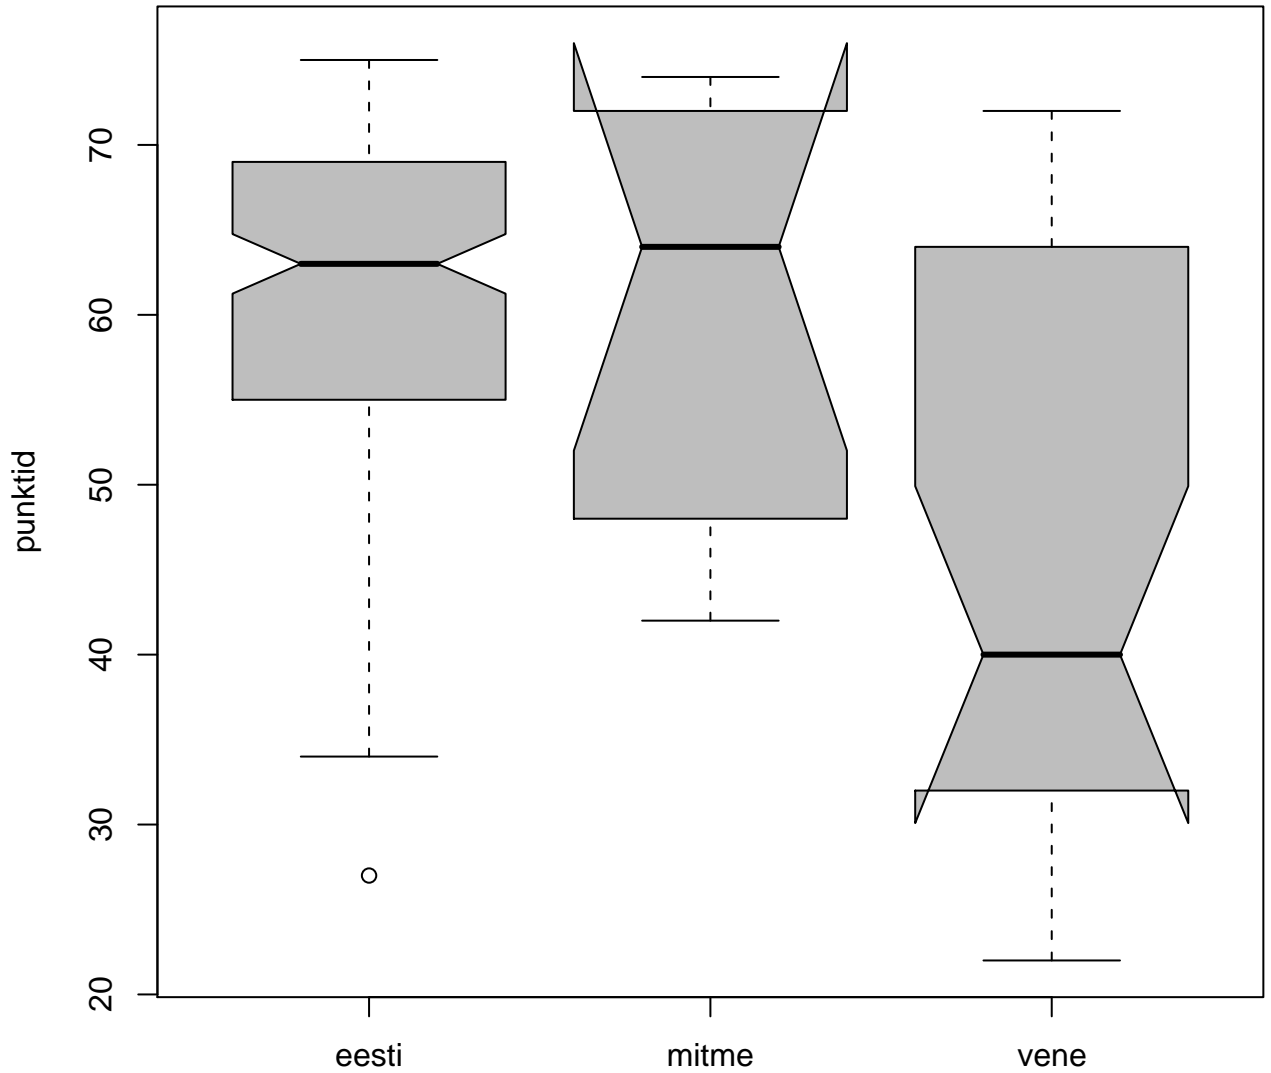

Tulemused sooti

Tulemused õppekeeleli

Tulemused sooti

Tulemuste jaotus

Valimi maht: 195 , keskmine: 58.8 , st.hälve: 12.5

Ülesannete keskmised protsentsides

osa1

osa2