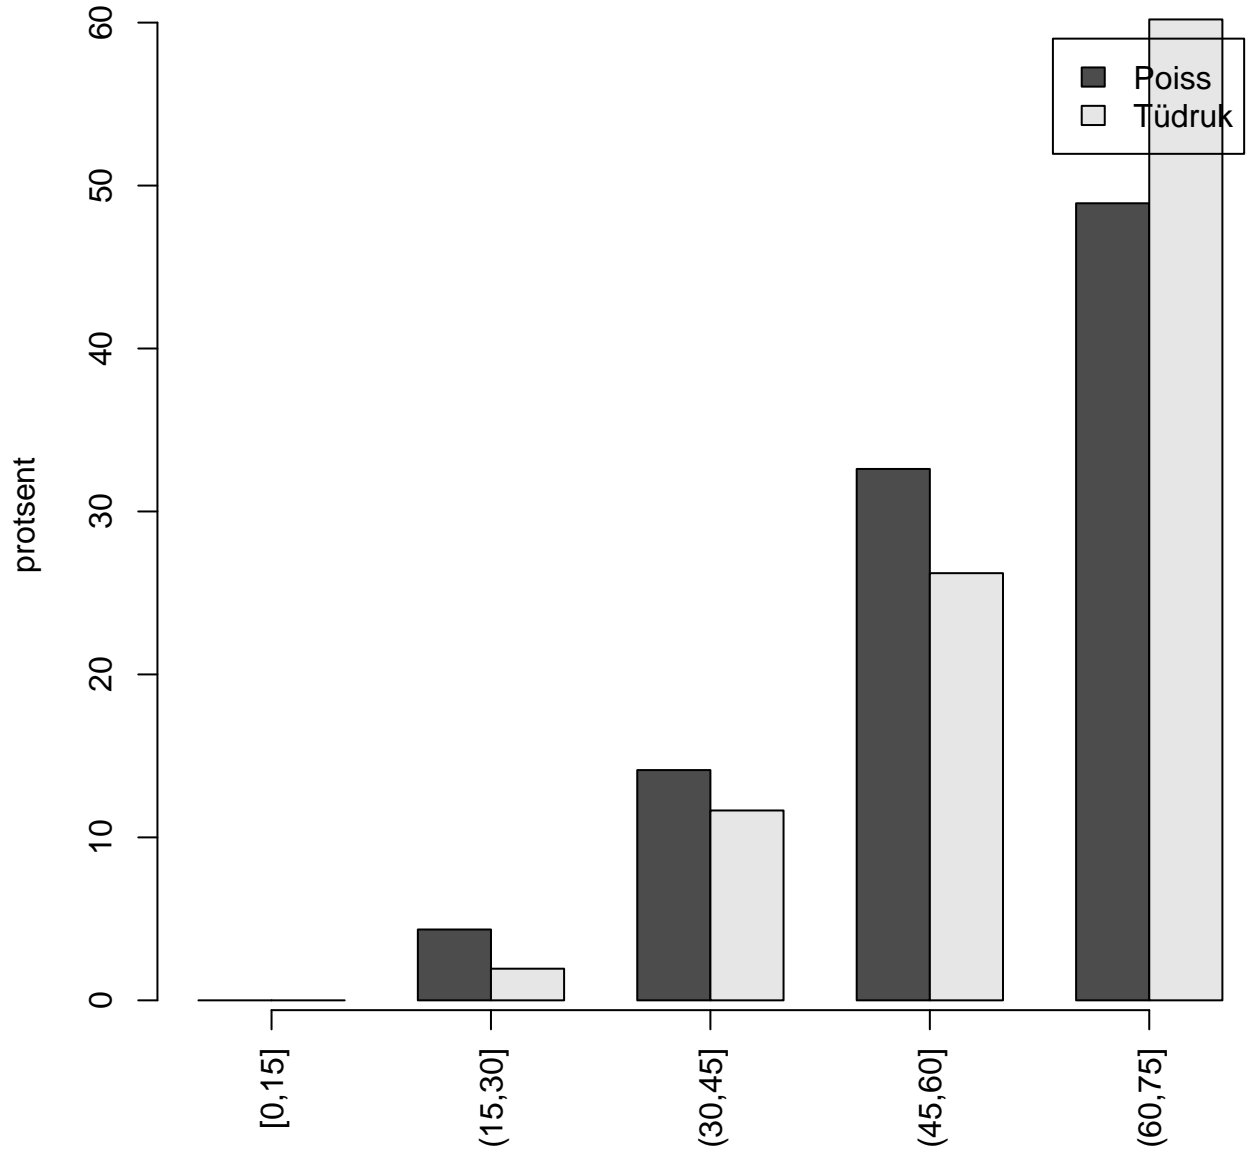

Tulemused sooti

Tulemused õppekeeleli

Tulemused sooti

Tulemuste jaotus

Valimi maht: 195 , keskmine: 58.8 , st.hälve: 12.5

Ülesannete keskmised protsentsides

osa1

osa2