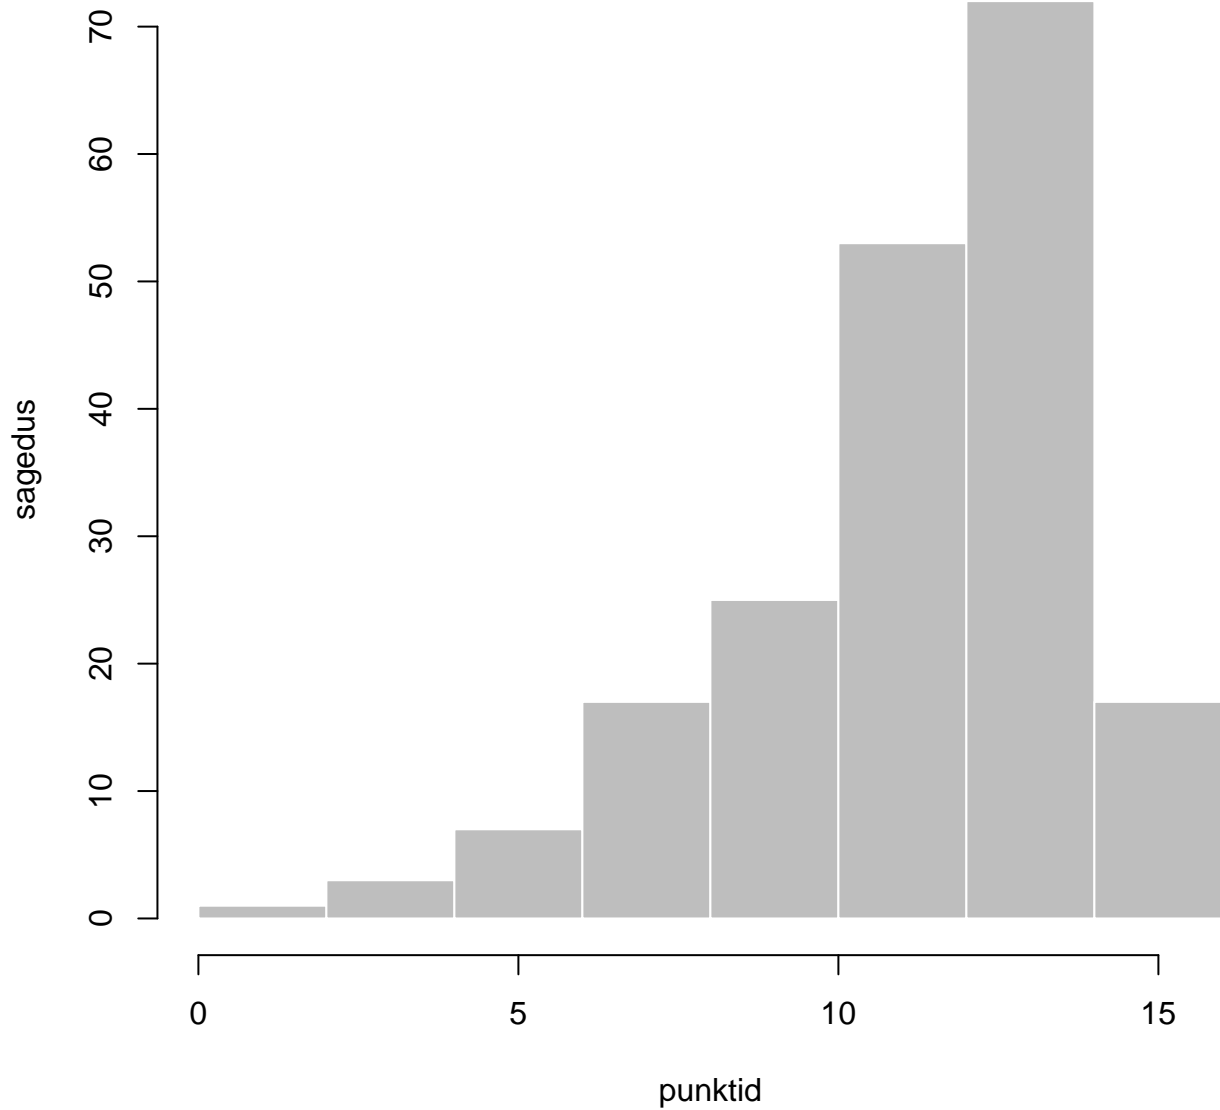

Tulemused sooti

Tulemused õppekeeleli

Tulemused sooti

Tulemuste jaotus

Valimi maht: 195 , keskmine: 58.8 , st.hälve: 12.5

Ülesannete keskmised protsentsides

osa1

osa2