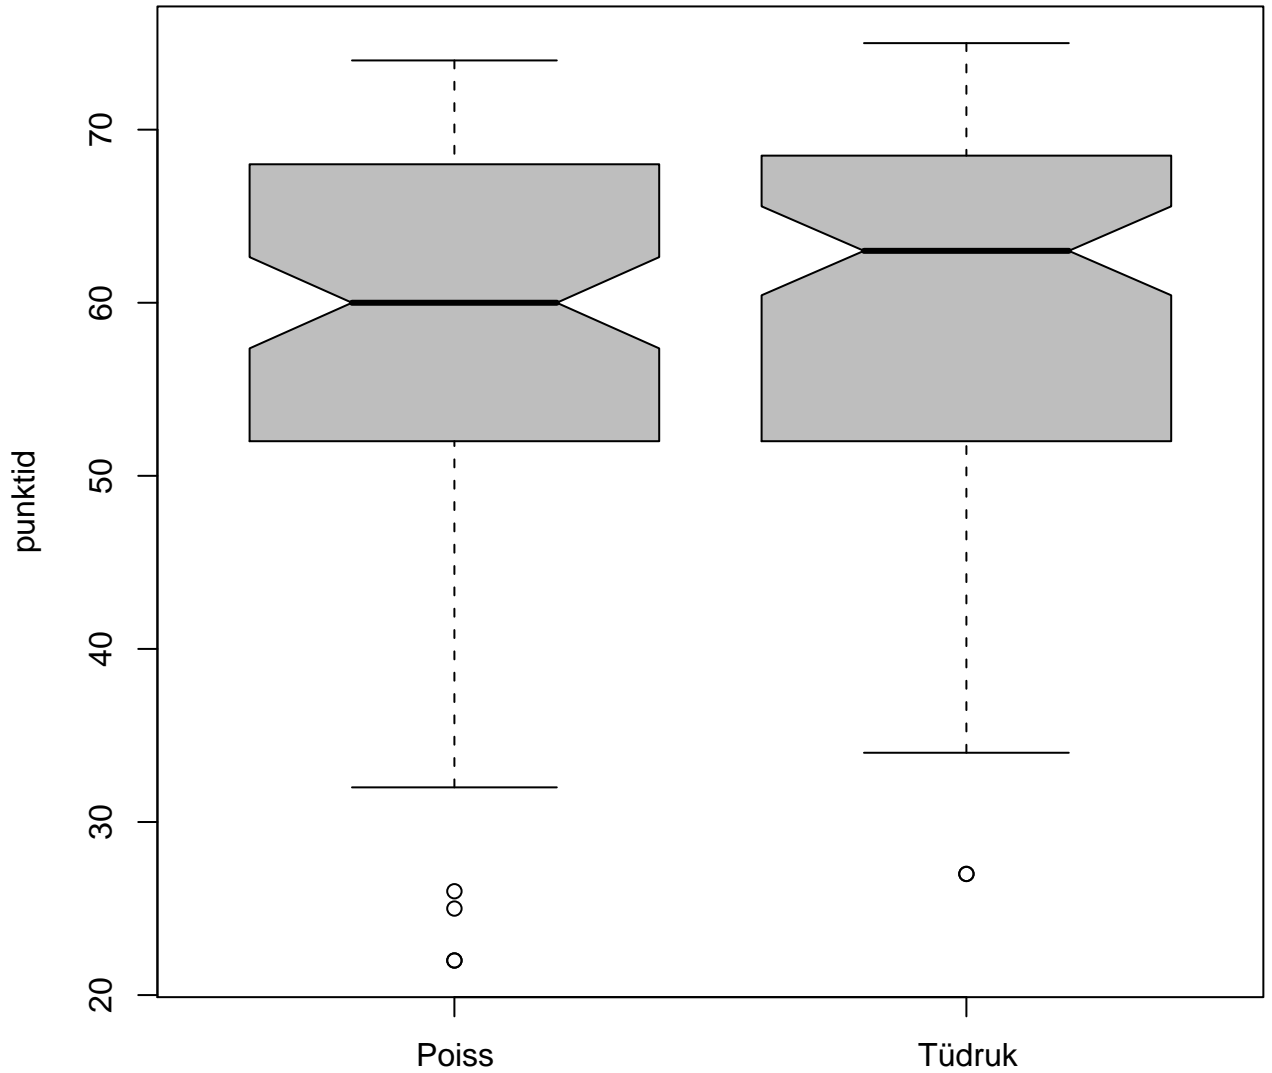

Tulemused sooti

Tulemused õppekeeleli

Tulemused sooti

Tulemuste jaotus

Valimi maht: 195 , keskmine: 58.8 , st.hälve: 12.5

Ülesannete keskmised protsentsides

osa1

osa2