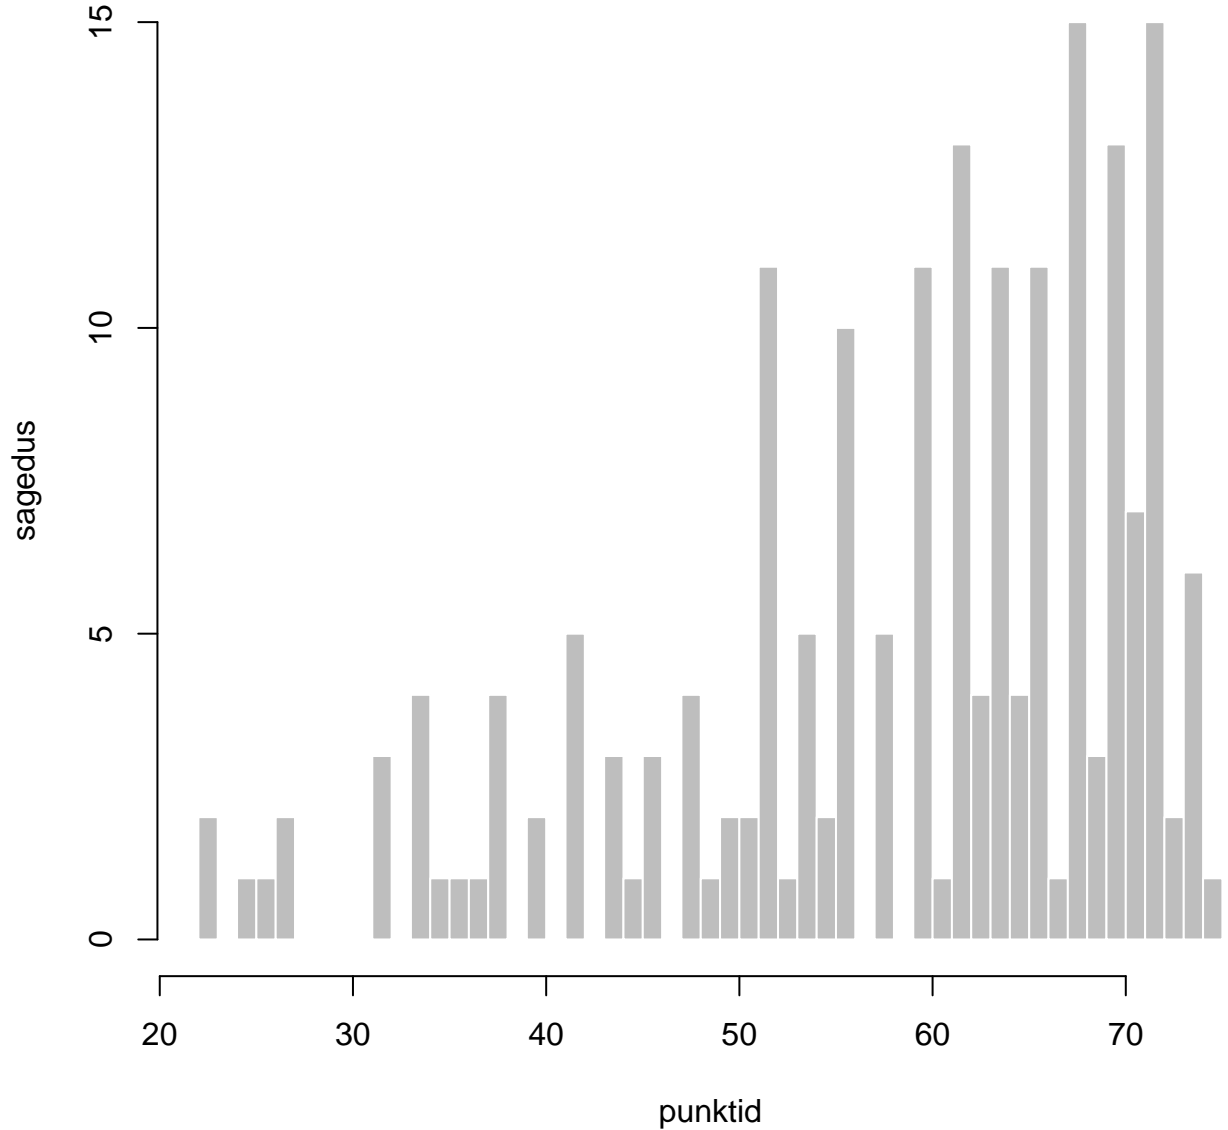

Tulemused sooti

Tulemused õppekeeleli

Tulemused sooti

Tulemuste jaotus

Valimi maht: 195 , keskmine: 58.8 , st.hälve: 12.5

Ülesannete keskmised protsentsides

osa1

osa2