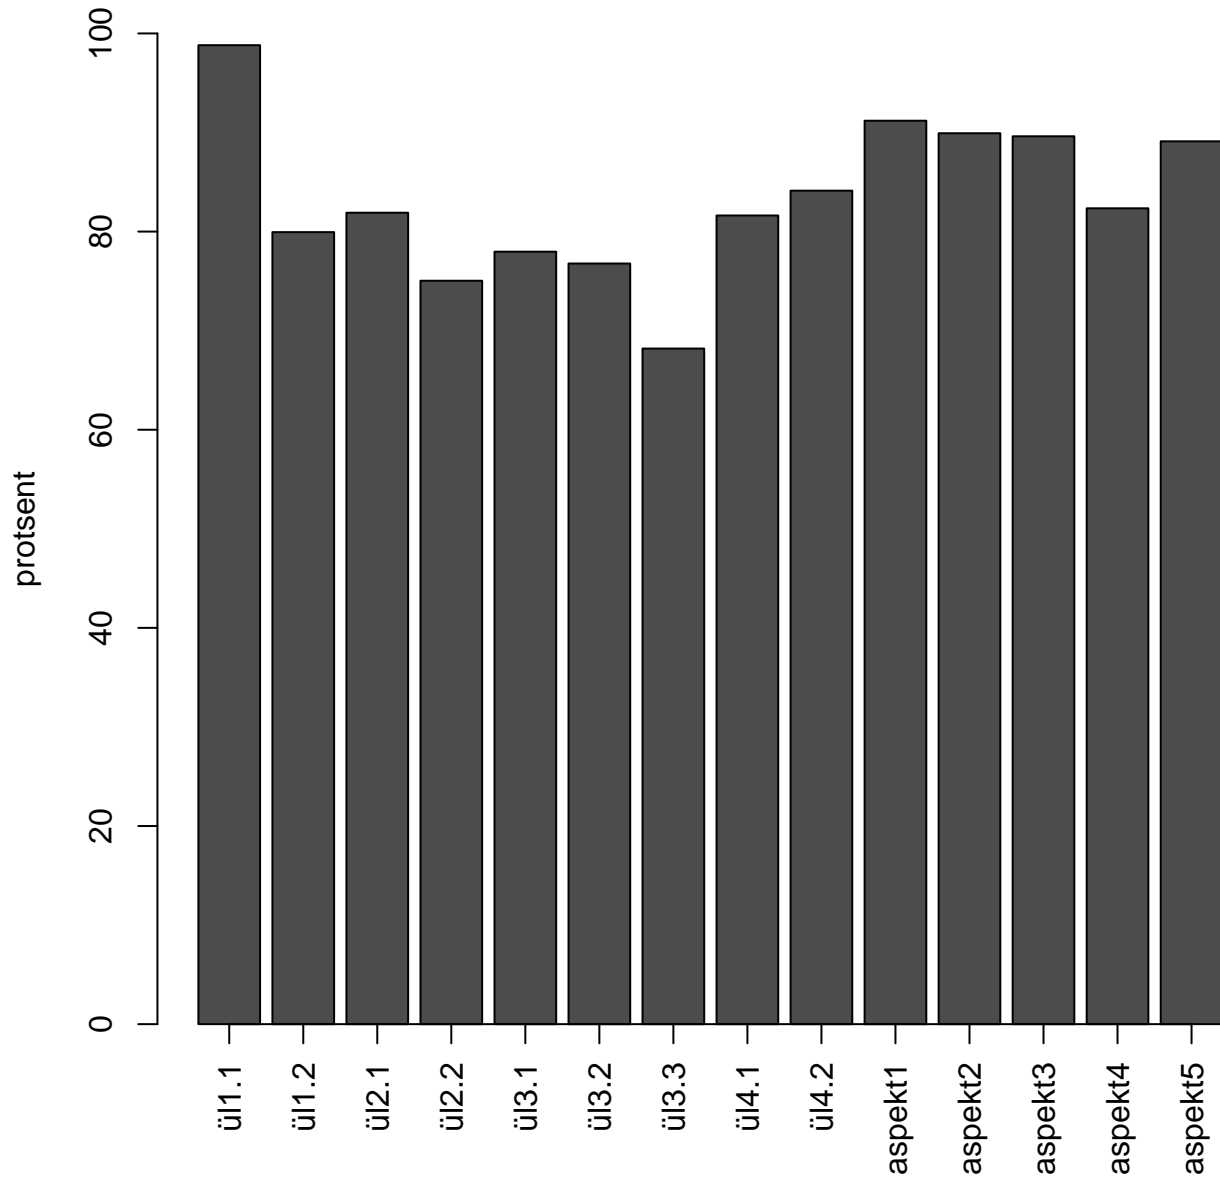

Ülesannete keskmised protsentsides