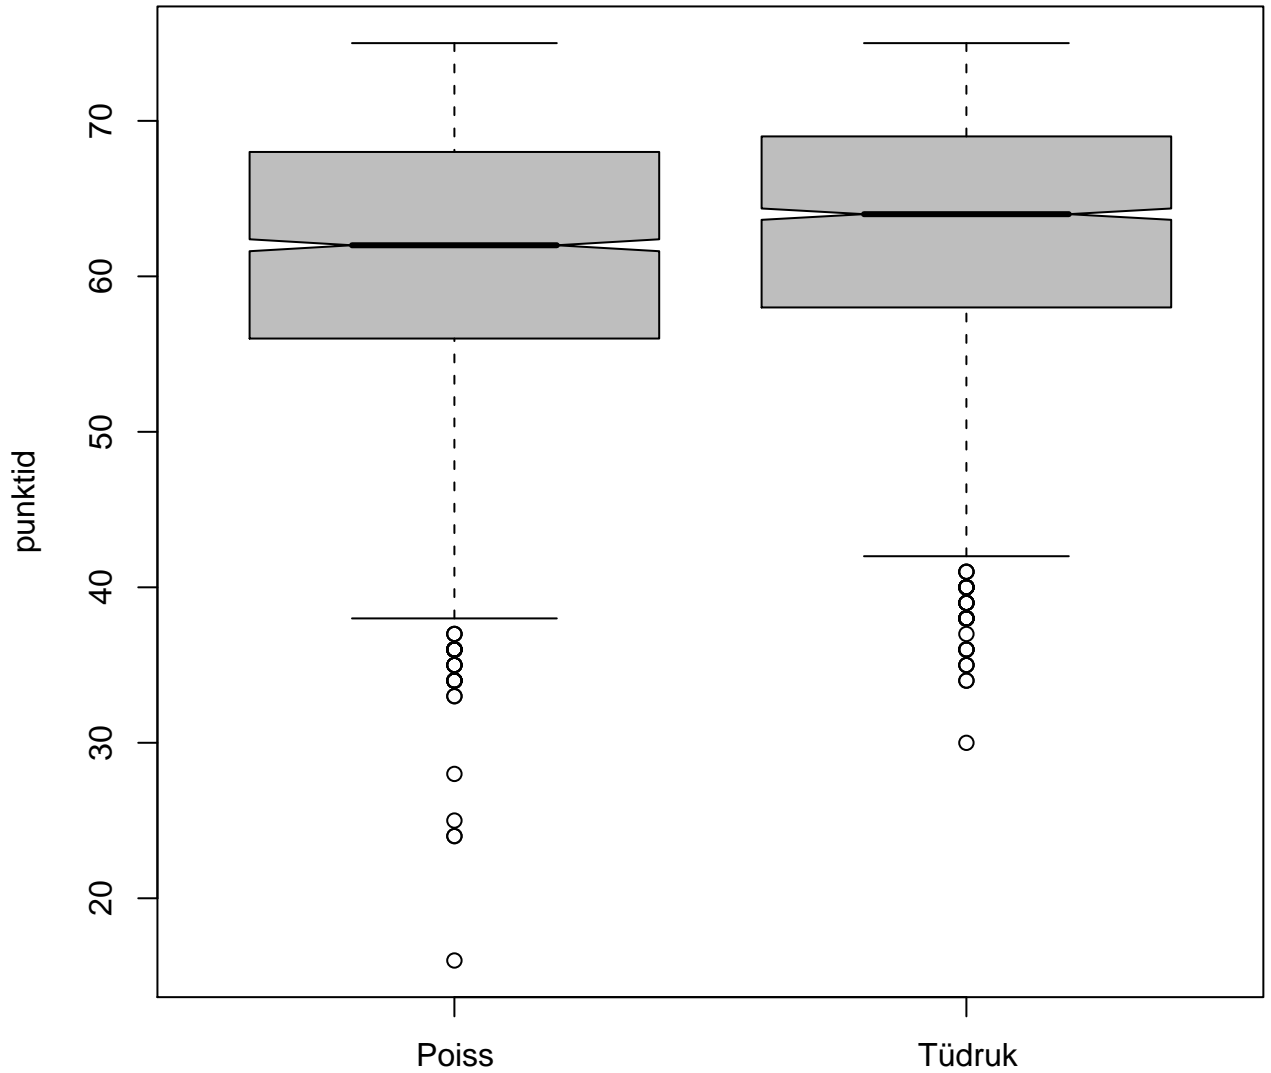

Tulemused sooti

Tulemused õppekeeleli

Tulemused sooti

Tulemuste jaotus

Valimi maht: 4715 , keskmine: 61.6 , st.hälve: 8.4

Ülesannete keskmised protsentides

osa1

osa2