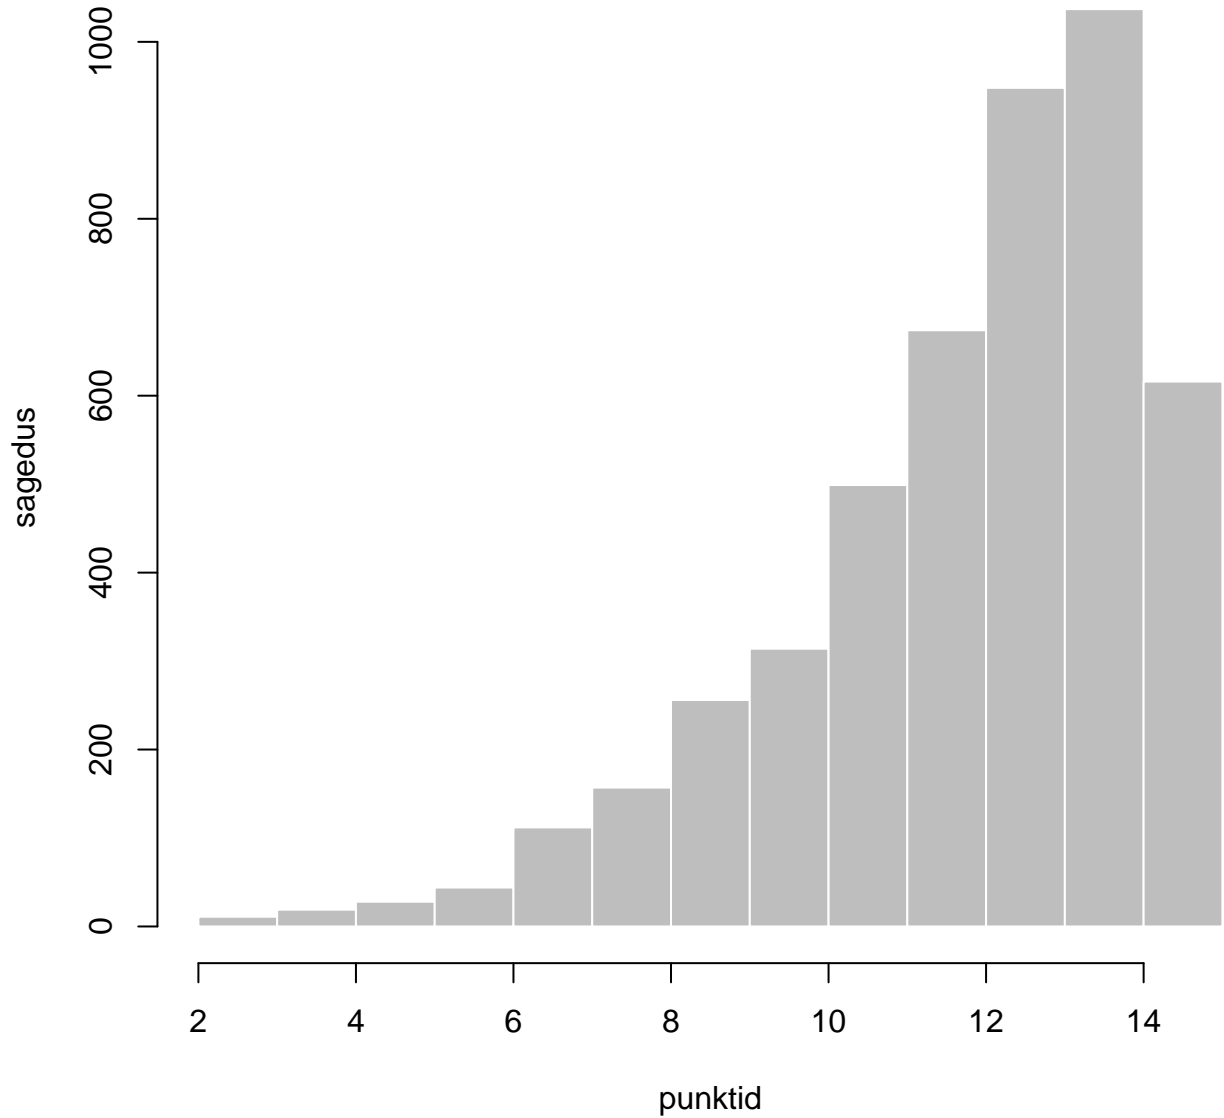

Tulemused sooti

Tulemused õppekeeleli

Tulemused sooti

Tulemuste jaotus

Valimi maht: 4715 , keskmine: 61.6 , st.hälve: 8.4

Ülesannete keskmised protsentides

osa1

osa2