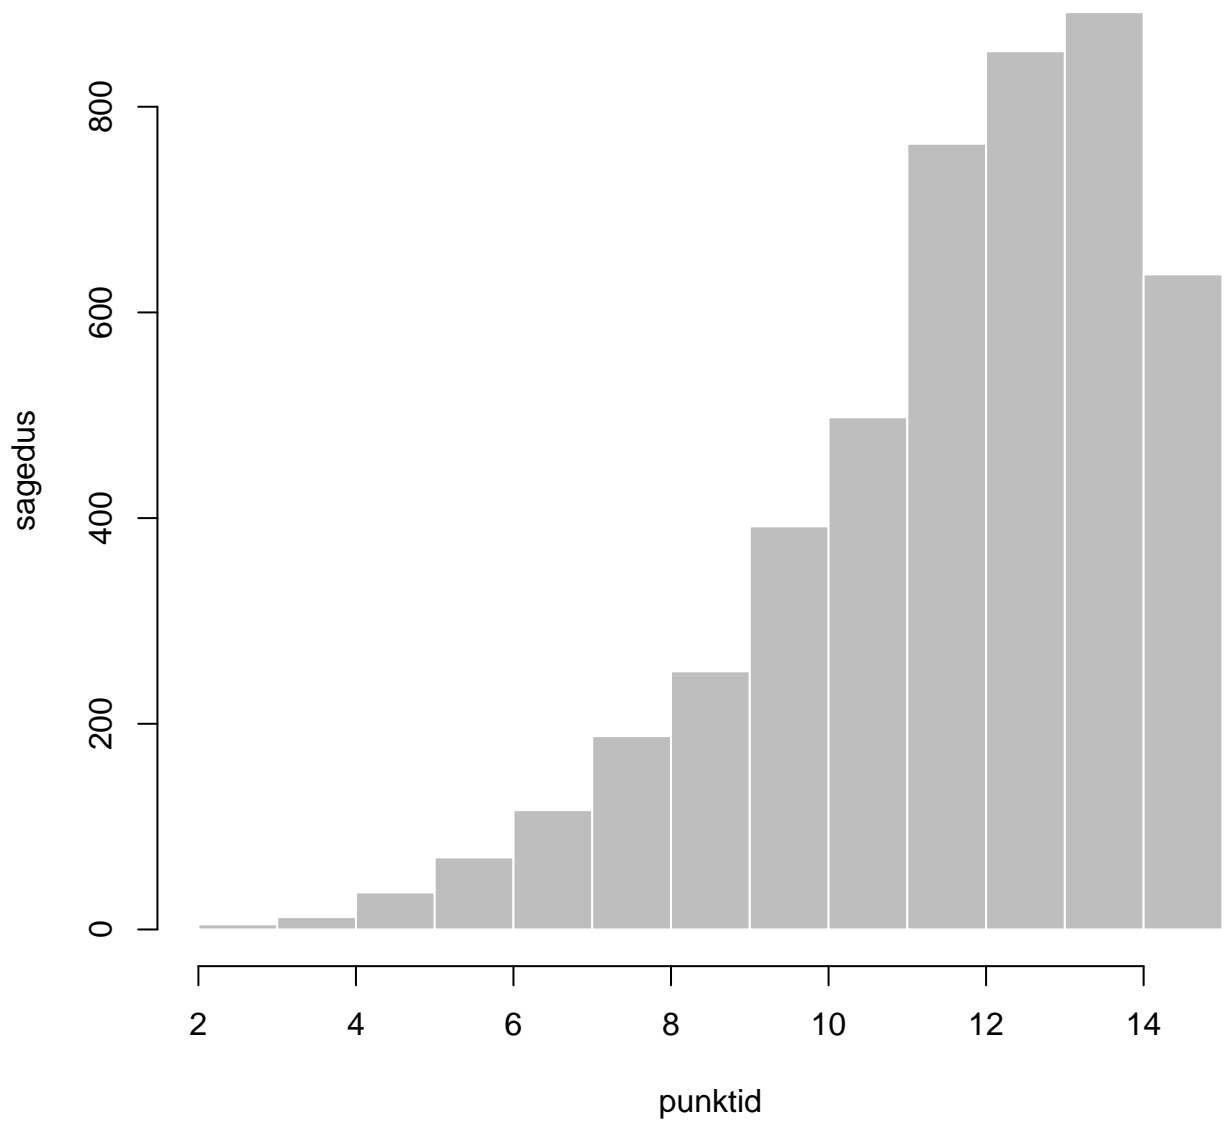

Tulemused sooti

Tulemused õppekeeleli

Tulemused sooti

Tulemuste jaotus

Valimi maht: 4715 , keskmine: 61.6 , st.hälve: 8.4

Ülesannete keskmised protsentides

osa1

osa2