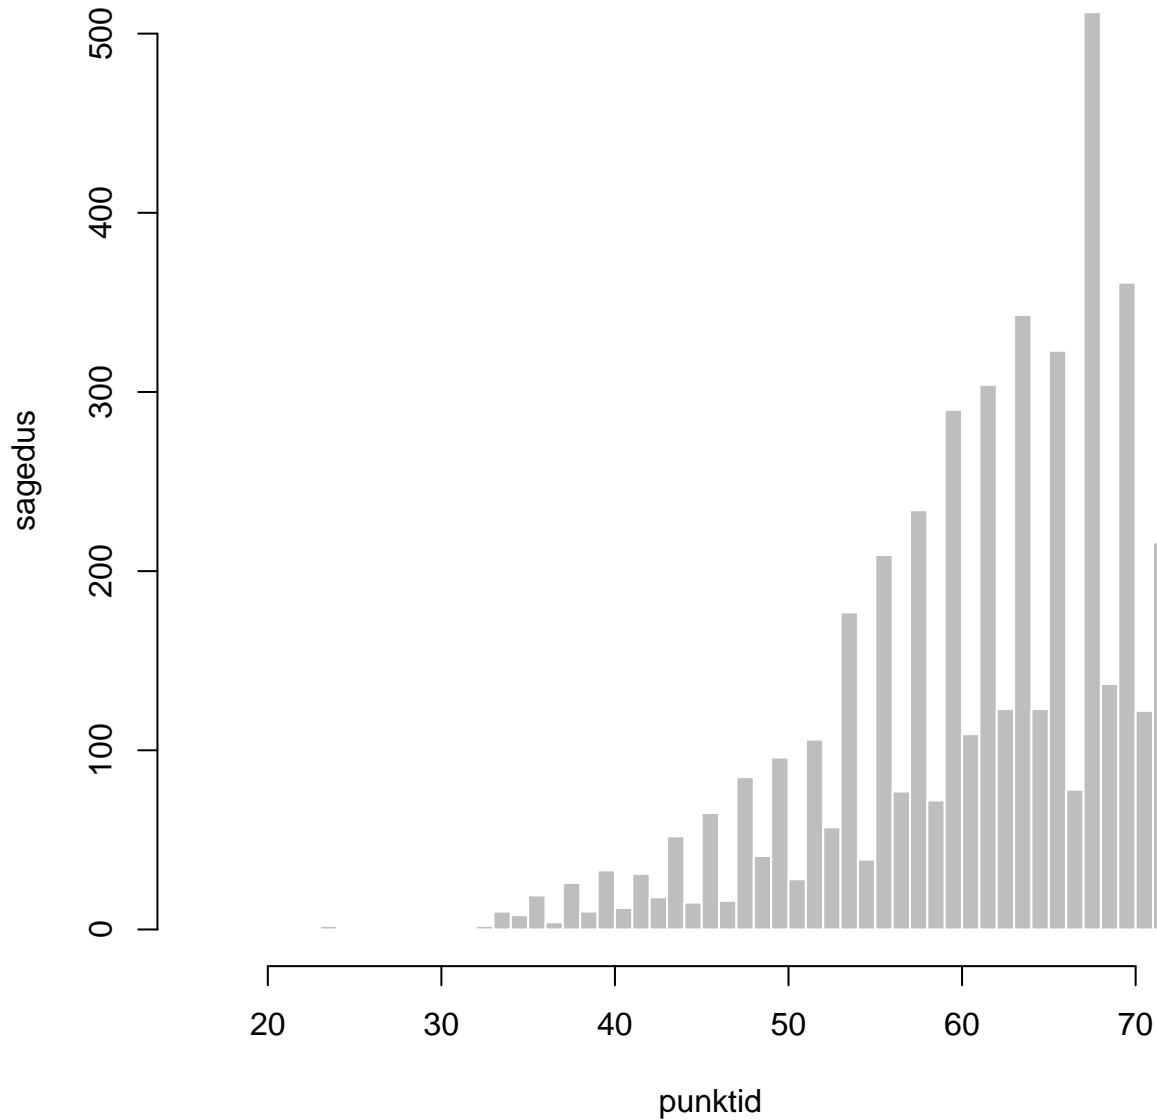

Tulemused sooti

Tulemused õppekeeleli

Tulemused sooti

Tulemuste jaotus

Valimi maht: 4715 , keskmine: 61.6 , st.hälve: 8.4

Ülesannete keskmised protsentides

osa1

osa2