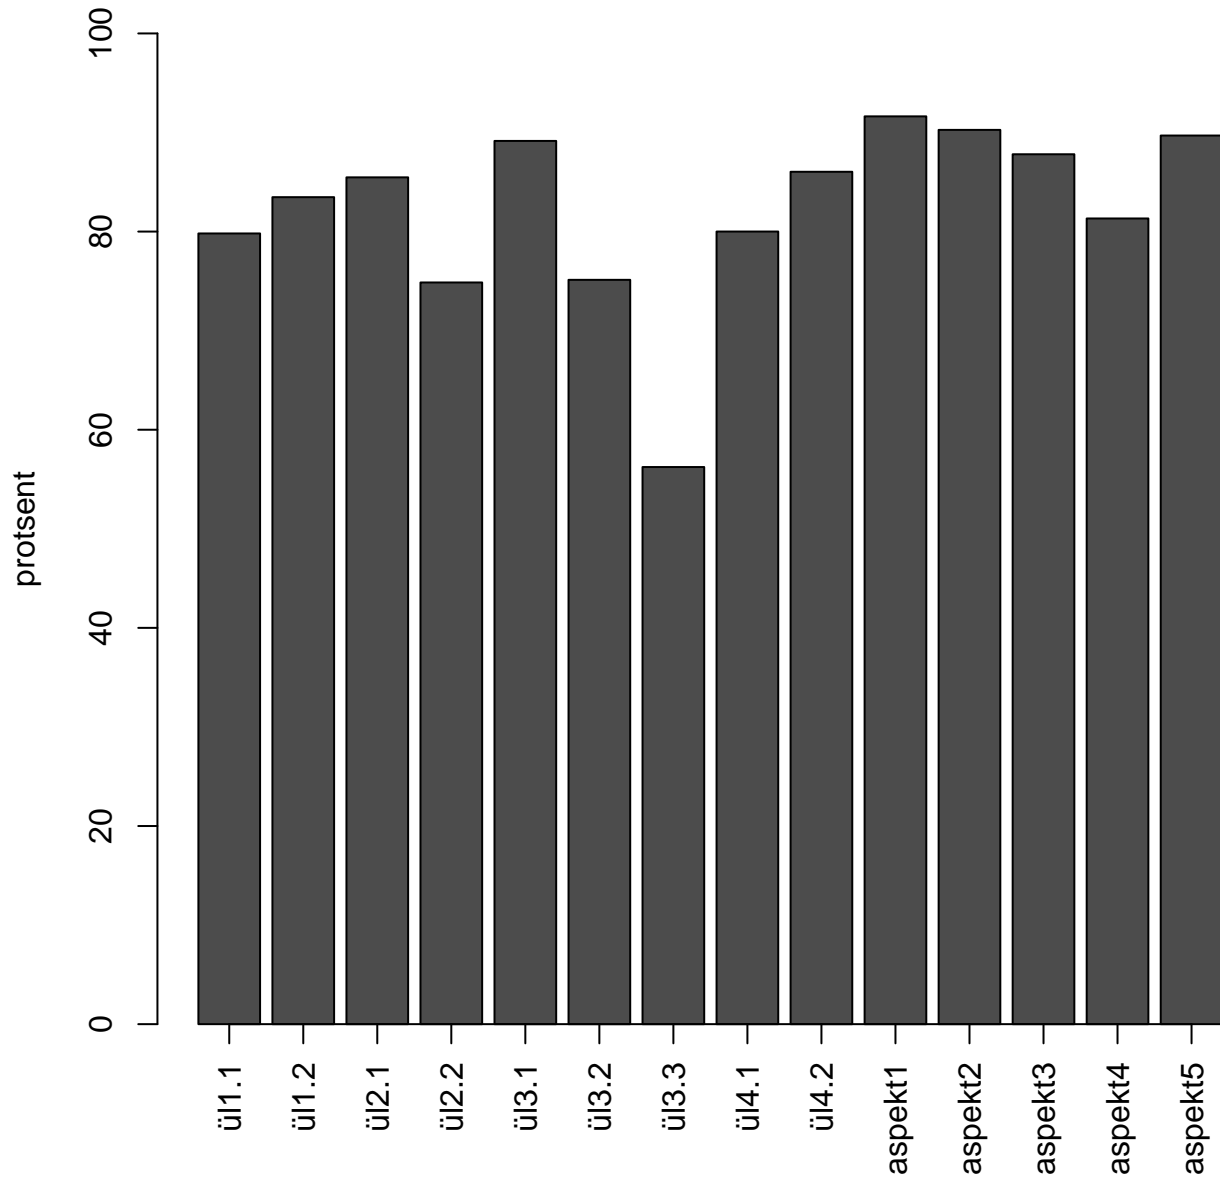

Tulemused sooti

Tulemused õppekeeleli

Tulemused sooti

Tulemuste jaotus

Valimi maht: 4715 , keskmine: 61.6 , st.hälve: 8.4

Ülesannete keskmised protsentides

osa1

osa2