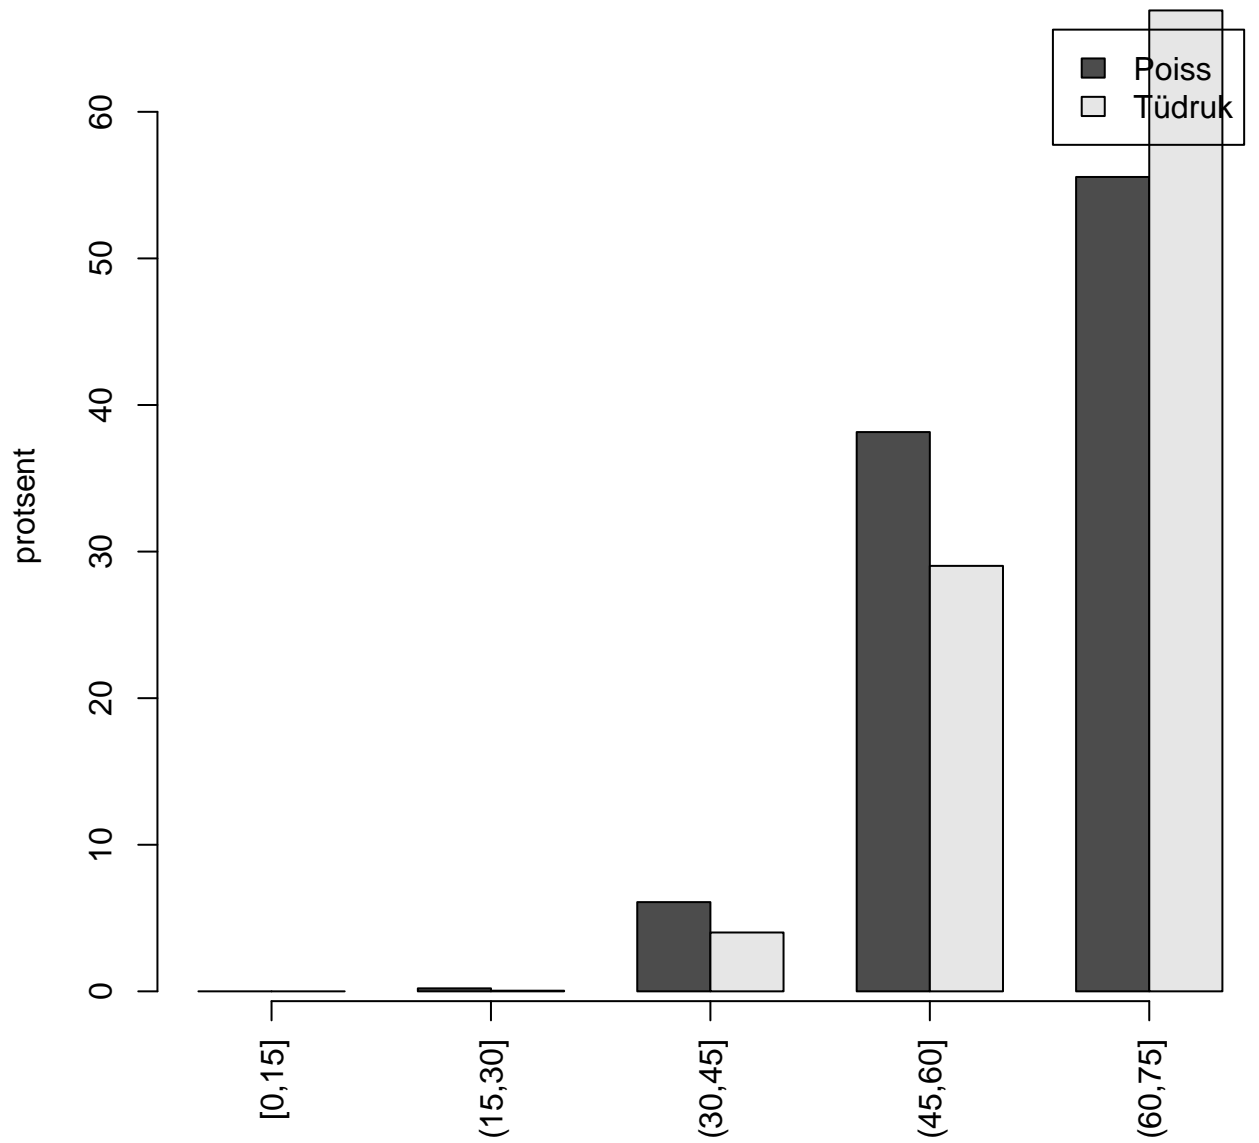

Tulemused sooti

Tulemused õppekeeleli

Tulemused sooti

Tulemuste jaotus

Valimi maht: 4715 , keskmine: 61.6 , st.hälve: 8.4

Ülesannete keskmised protsentides

osa1

osa2