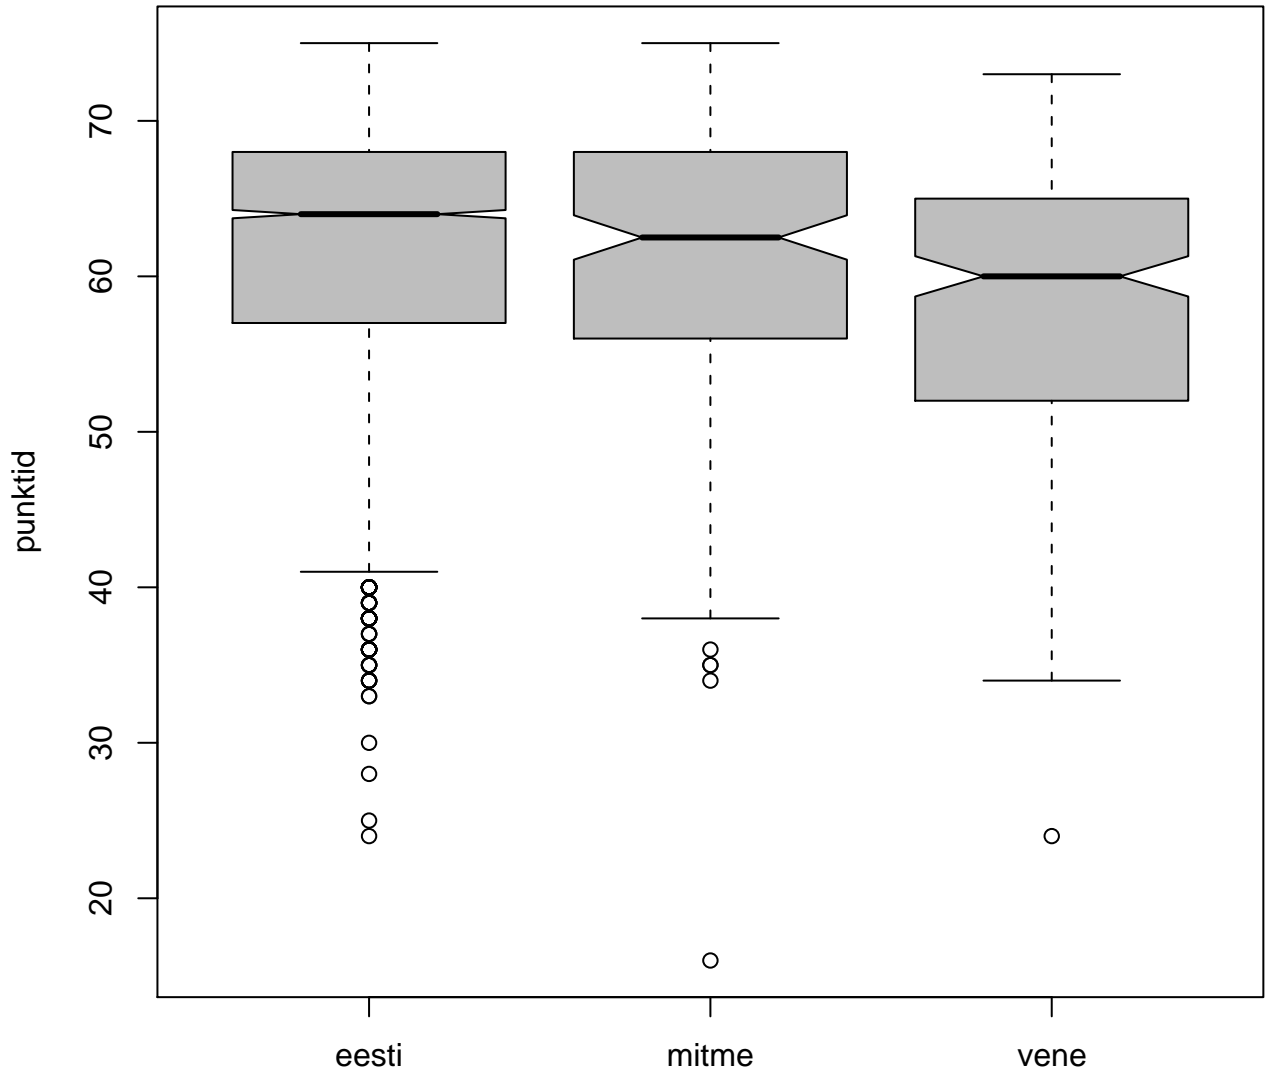

Tulemused sooti

Tulemused õppekeeleli

Tulemused sooti

Tulemuste jaotus

Valimi maht: 4715 , keskmine: 61.6 , st.hälve: 8.4

Ülesannete keskmised protsentides

osa1

osa2