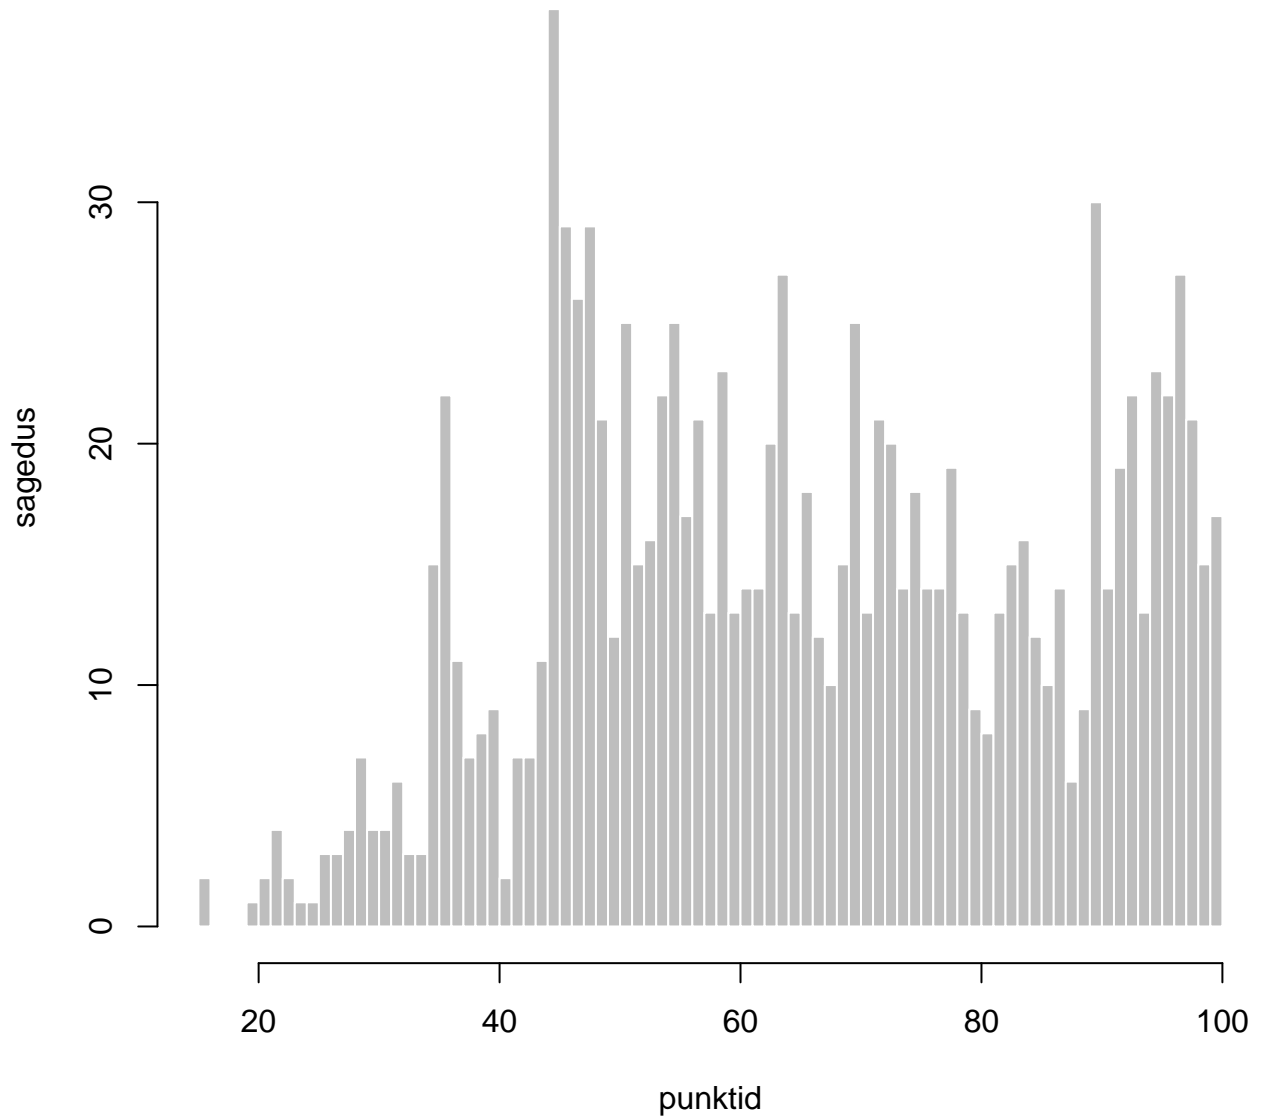

Tulemused sooti

Tulemused sooti

Tulemuste jaotus

Valimi maht: 1143 , keskmine: 66.1 , st.hälve: 20.3

Ülesannete keskmised protsentsides

osa1

osa2

osa3