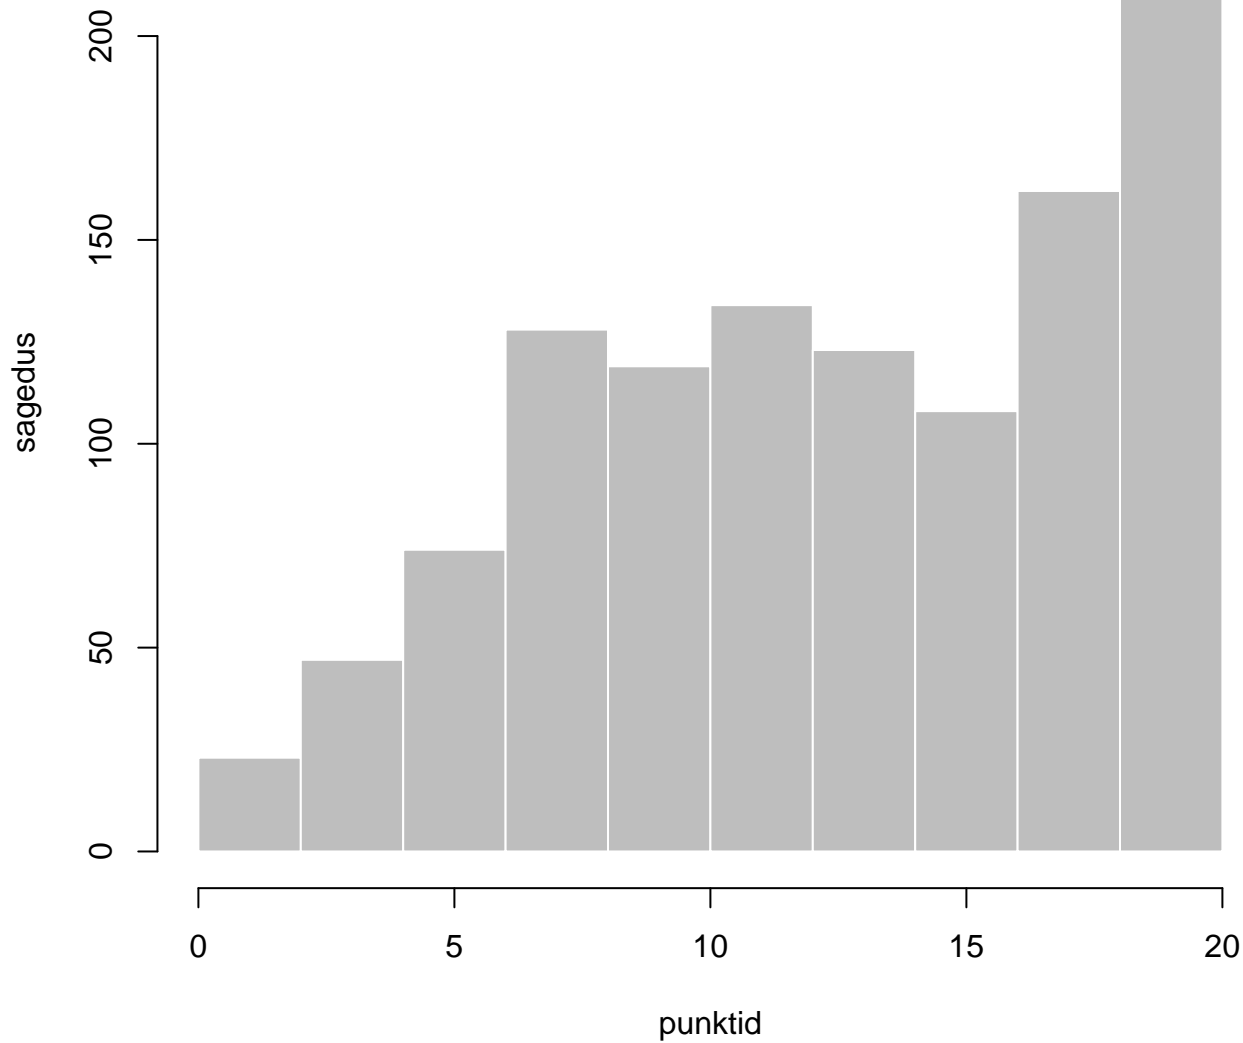

Tulemused sooti

Tulemused sooti

Tulemuste jaotus

Valimi maht: 1143 , keskmine: 66.1 , st.hälve: 20.3

Ülesannete keskmised protsentsides

osa1

osa2

osa3