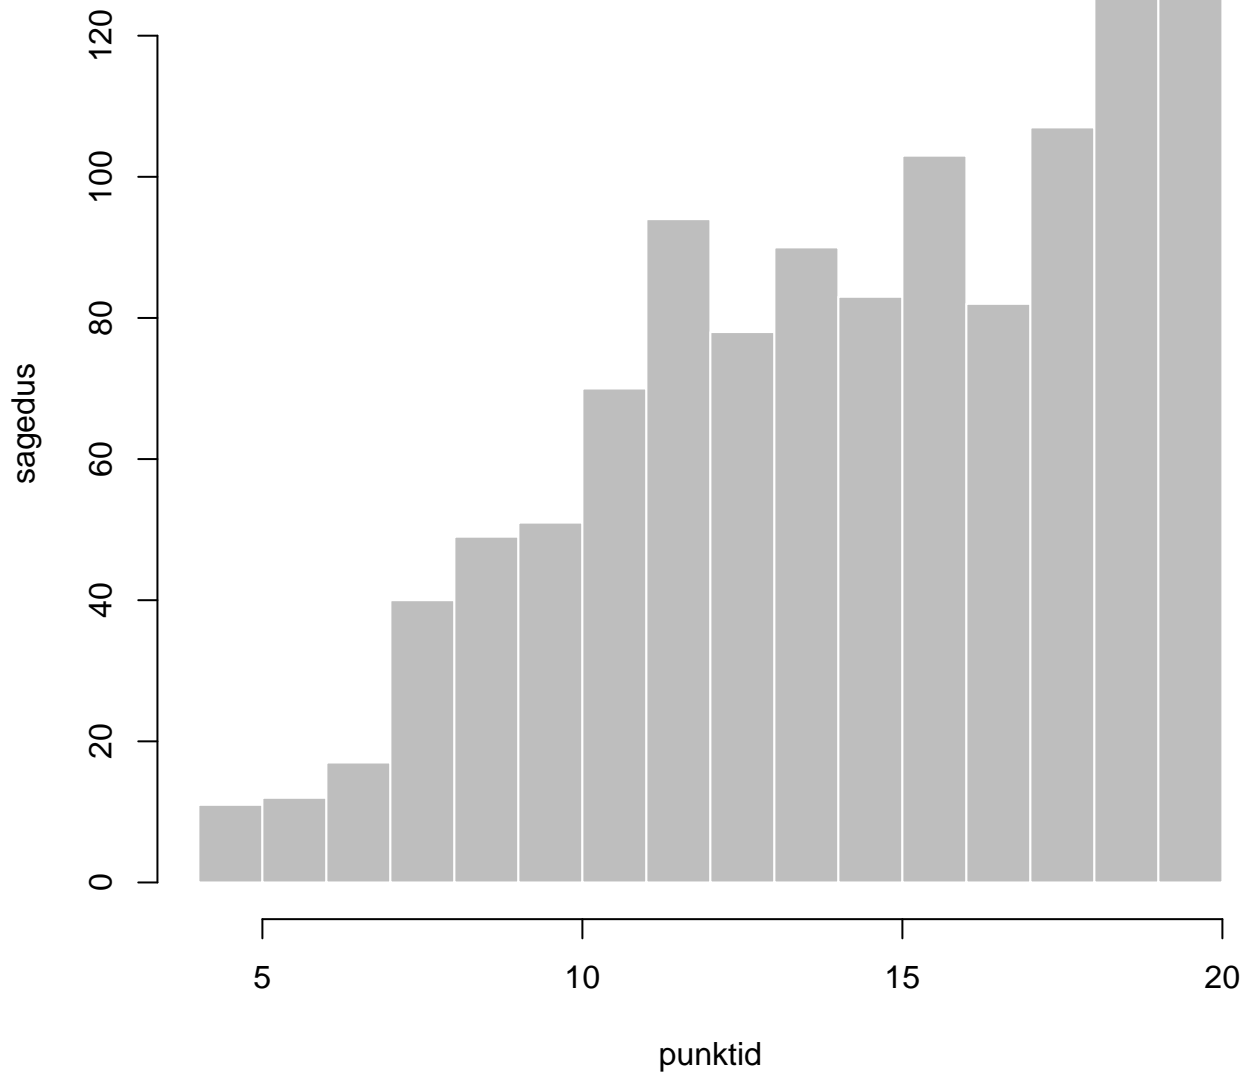

Tulemused sooti

Tulemused sooti

Tulemuste jaotus

Valimi maht: 1143 , keskmine: 66.1 , st.hälve: 20.3

Ülesannete keskmised protsentsides

osa1

osa2

osa3