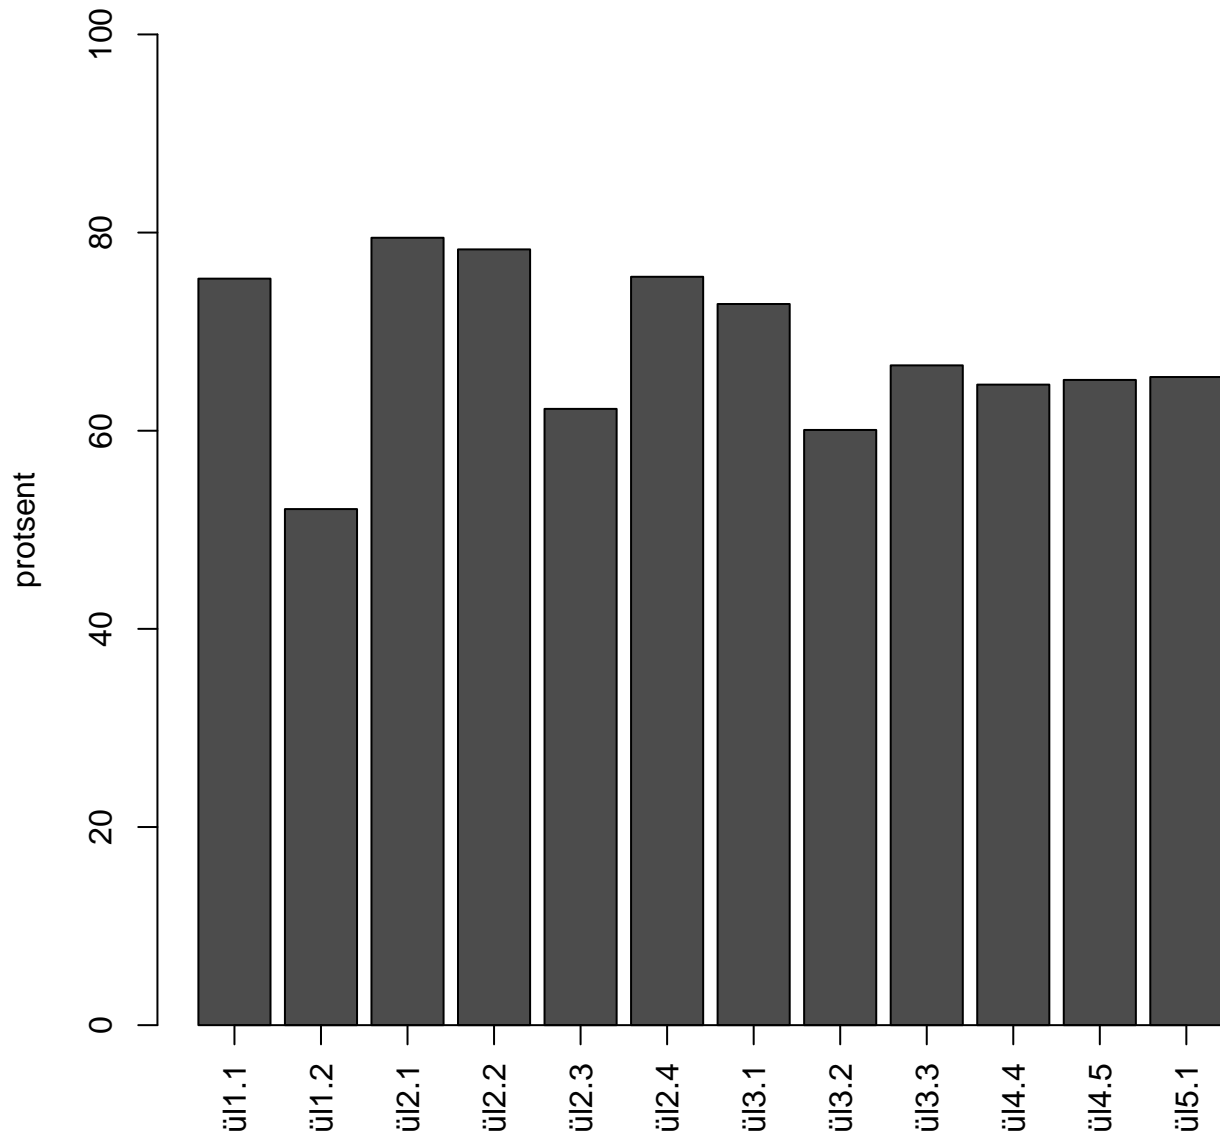

Tulemused sooti

Tulemused sooti

Tulemuste jaotus

Valimi maht: 1143 , keskmine: 66.1 , st.hälve: 20.3

Ülesannete keskmised protsentsides

osa1

osa2

osa3