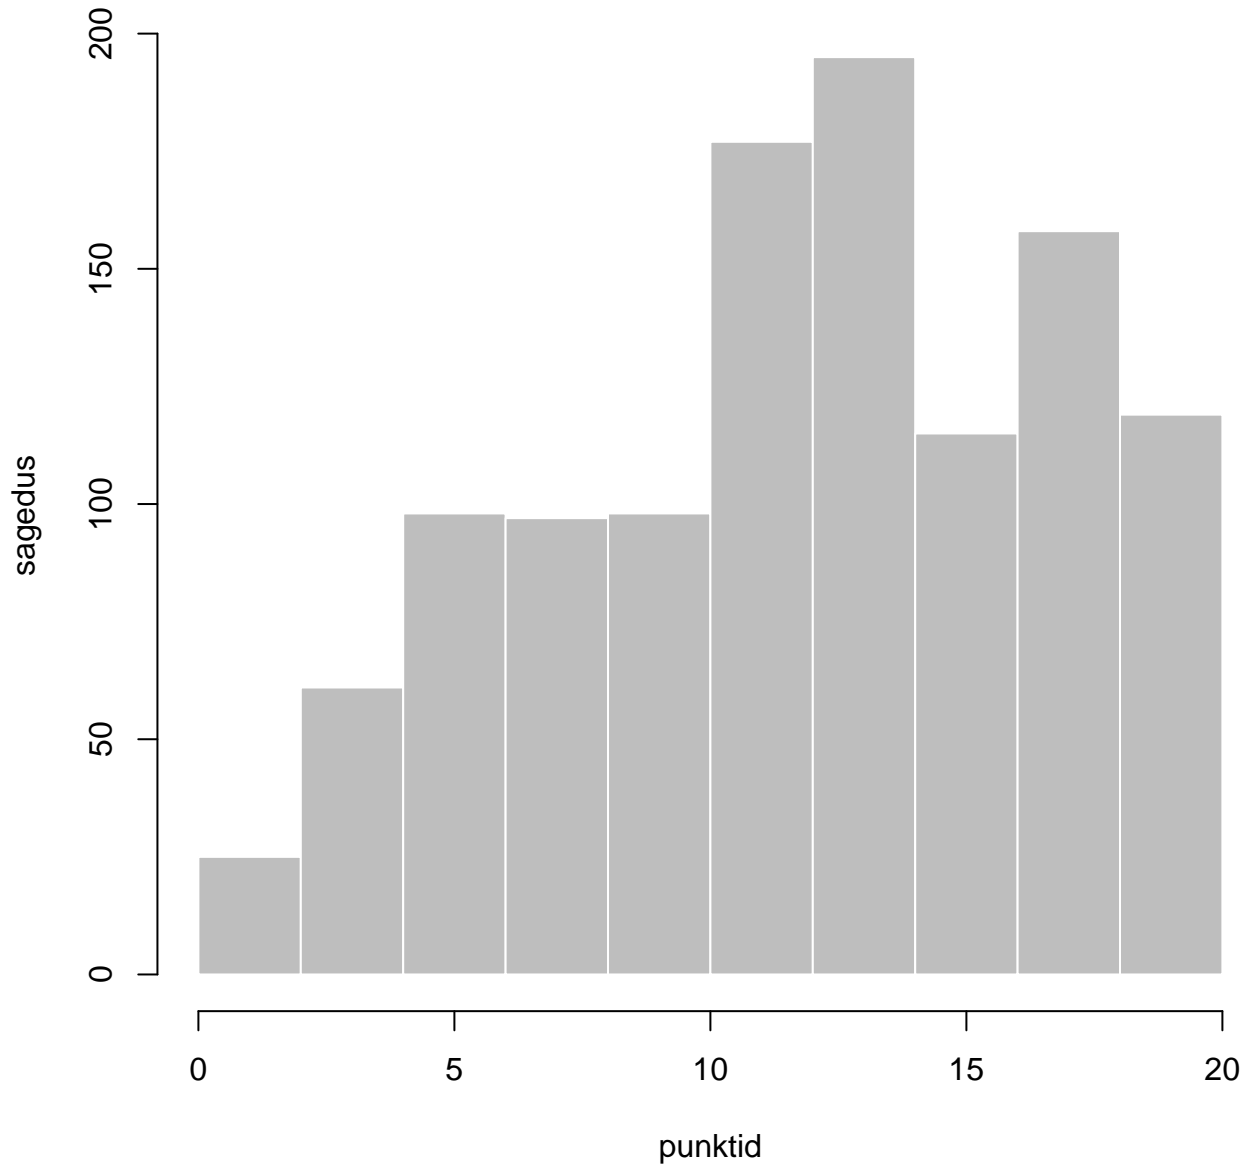

Tulemused sooti

Tulemused sooti

Tulemuste jaotus

Valimi maht: 1143 , keskmine: 66.1 , st.hälve: 20.3

Ülesannete keskmised protsentsides

osa1

osa2

osa3