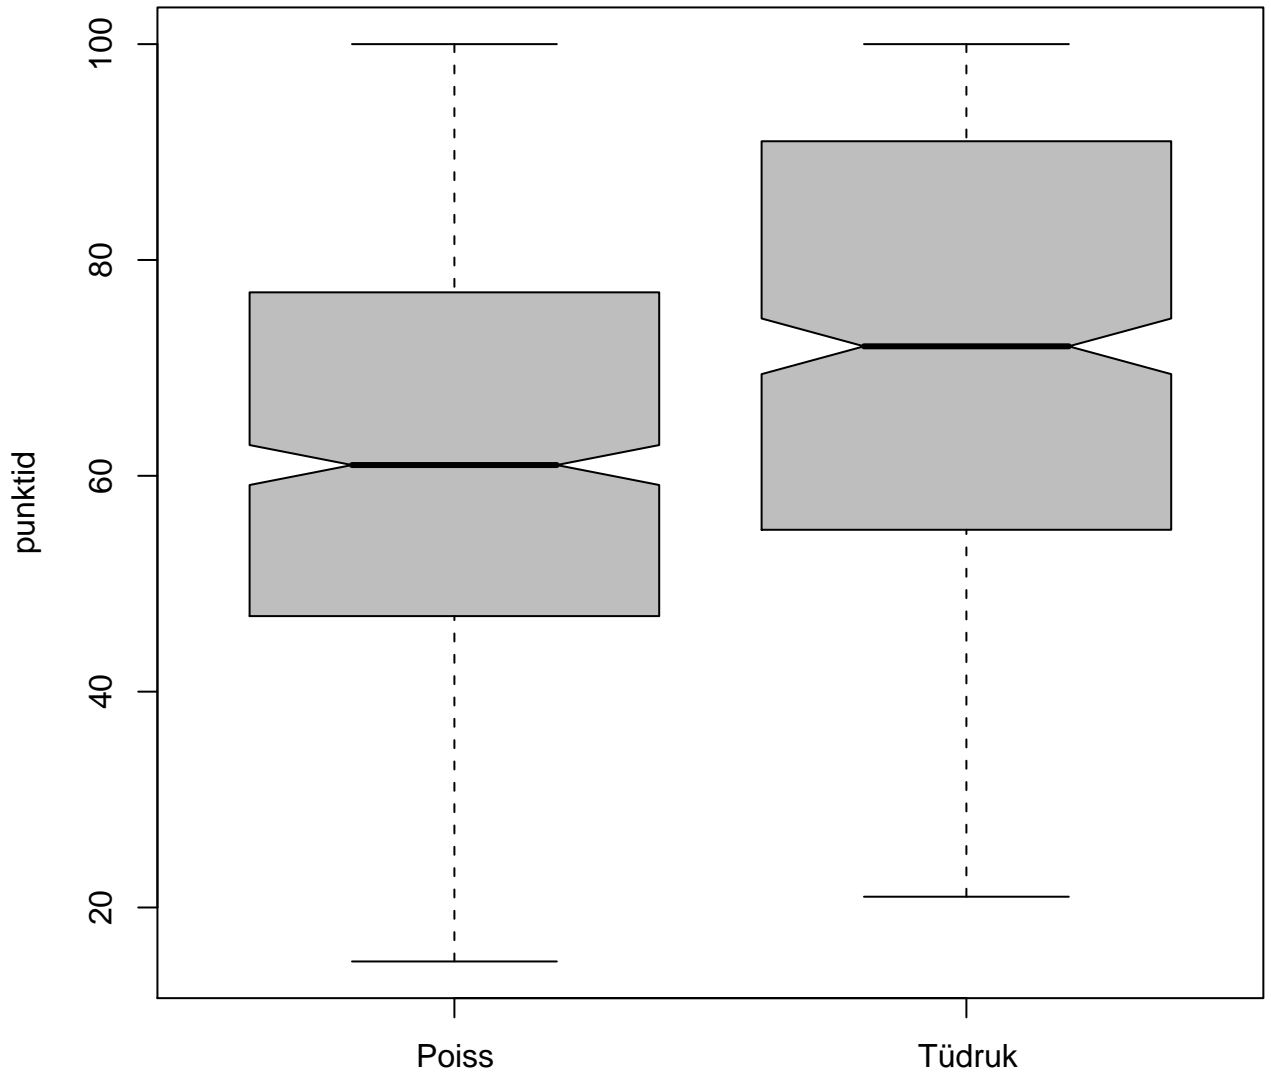

Tulemused sooti

Tulemused sooti

Tulemuste jaotus

Valimi maht: 1143 , keskmine: 66.1 , st.hälve: 20.3

Ülesannete keskmised protsentsides

osa1

osa2

osa3