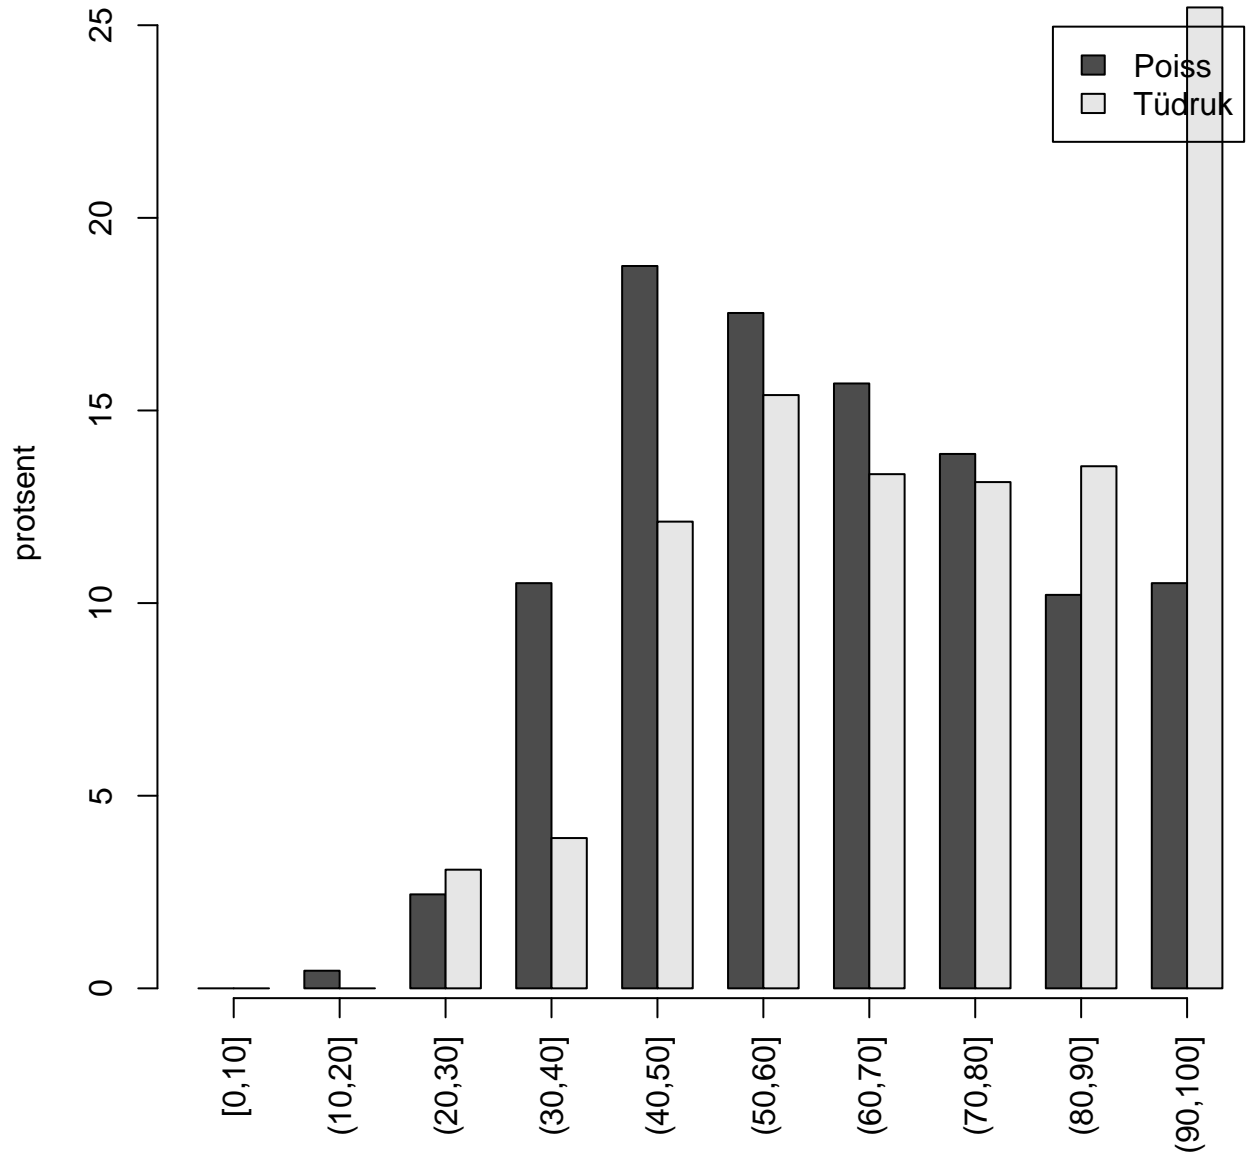

Tulemused sooti

Tulemused sooti

Tulemuste jaotus

Valimi maht: 1143 , keskmine: 66.1 , st.hälve: 20.3

Ülesannete keskmised protsentsides

osa1

osa2

osa3