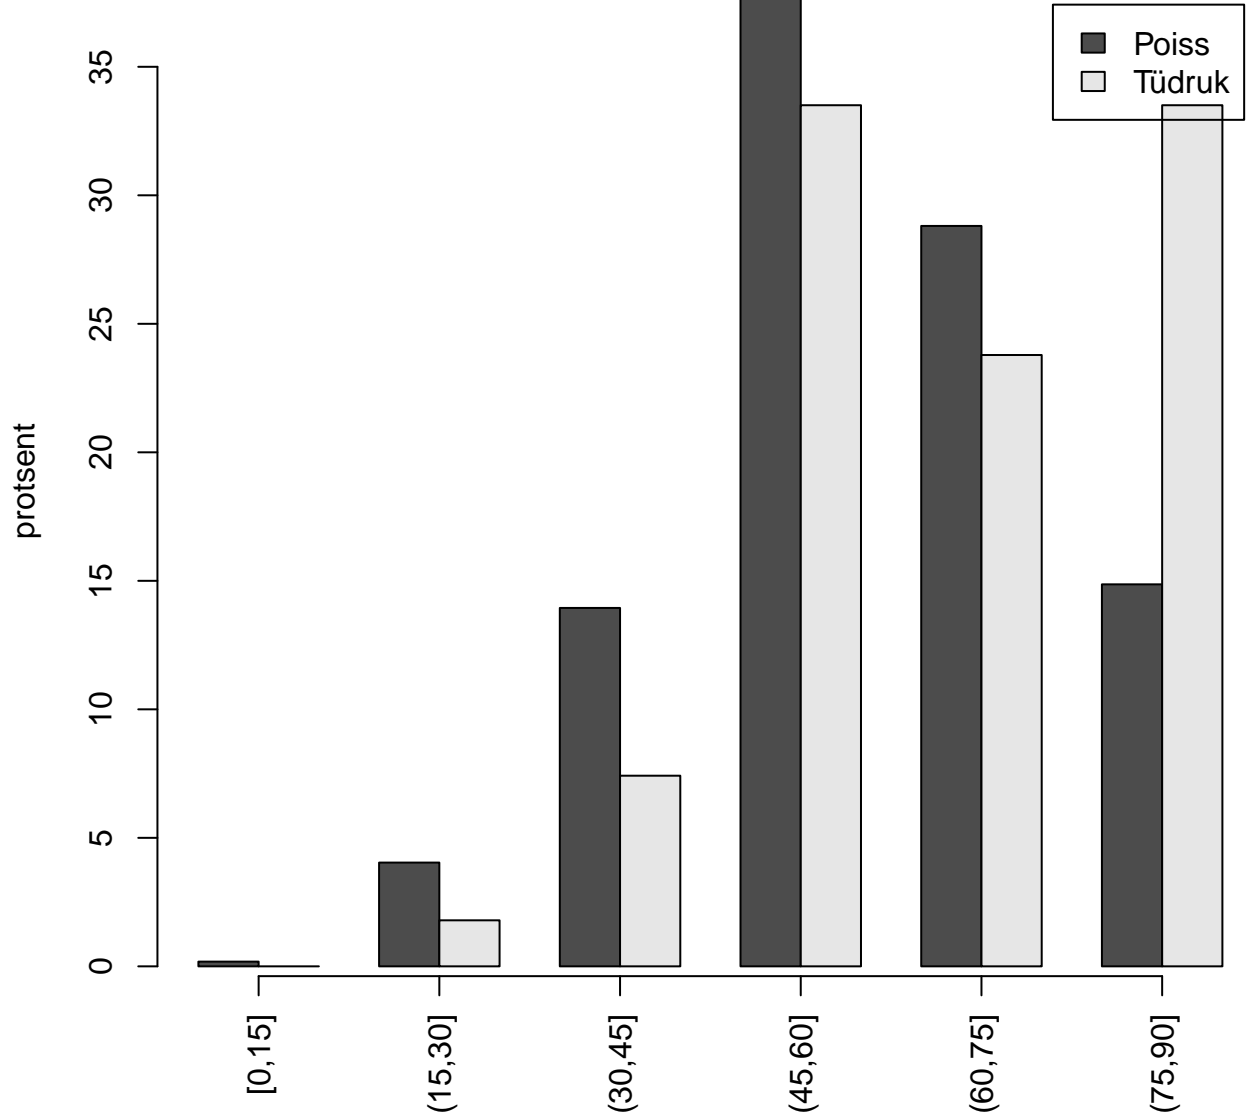

Tulemused sooti

Tulemused õppekeeleti

Tulemused sooti

Tulemuste jaotus

Valimi maht: 1045 , keskmine: 63.9 , st.hälve: 18.4

Ülesannete keskmised protsentsides

osa1

osa2