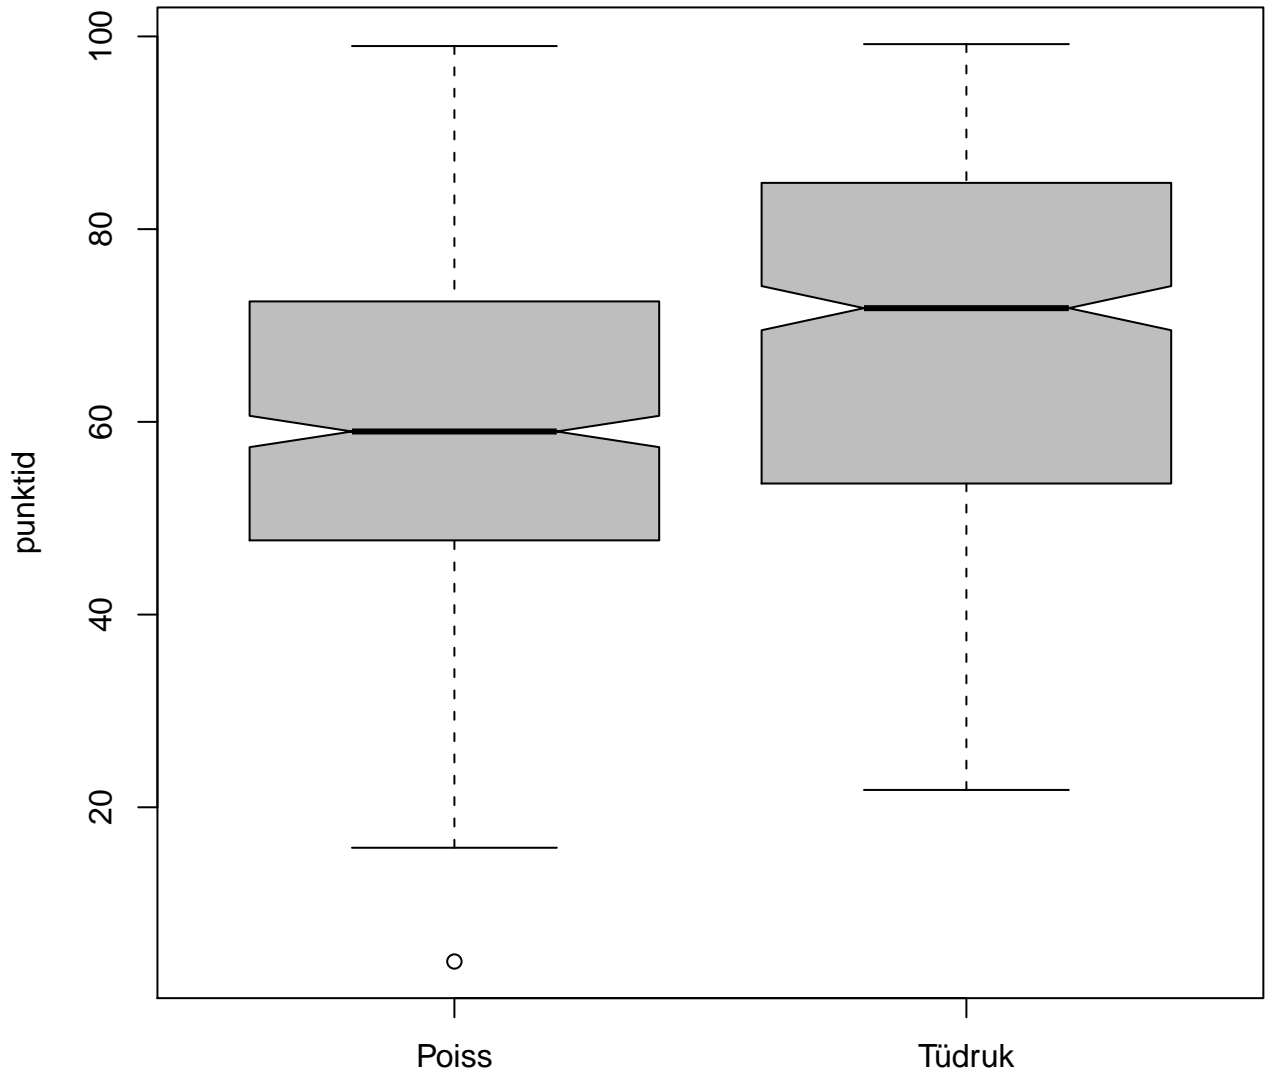

Tulemused sooti

Tulemused õppekeeleti

Tulemused sooti

Tulemuste jaotus

Valimi maht: 1045 , keskmine: 63.9 , st.hälve: 18.4

Ülesannete keskmised protsentsides

osa1

osa2