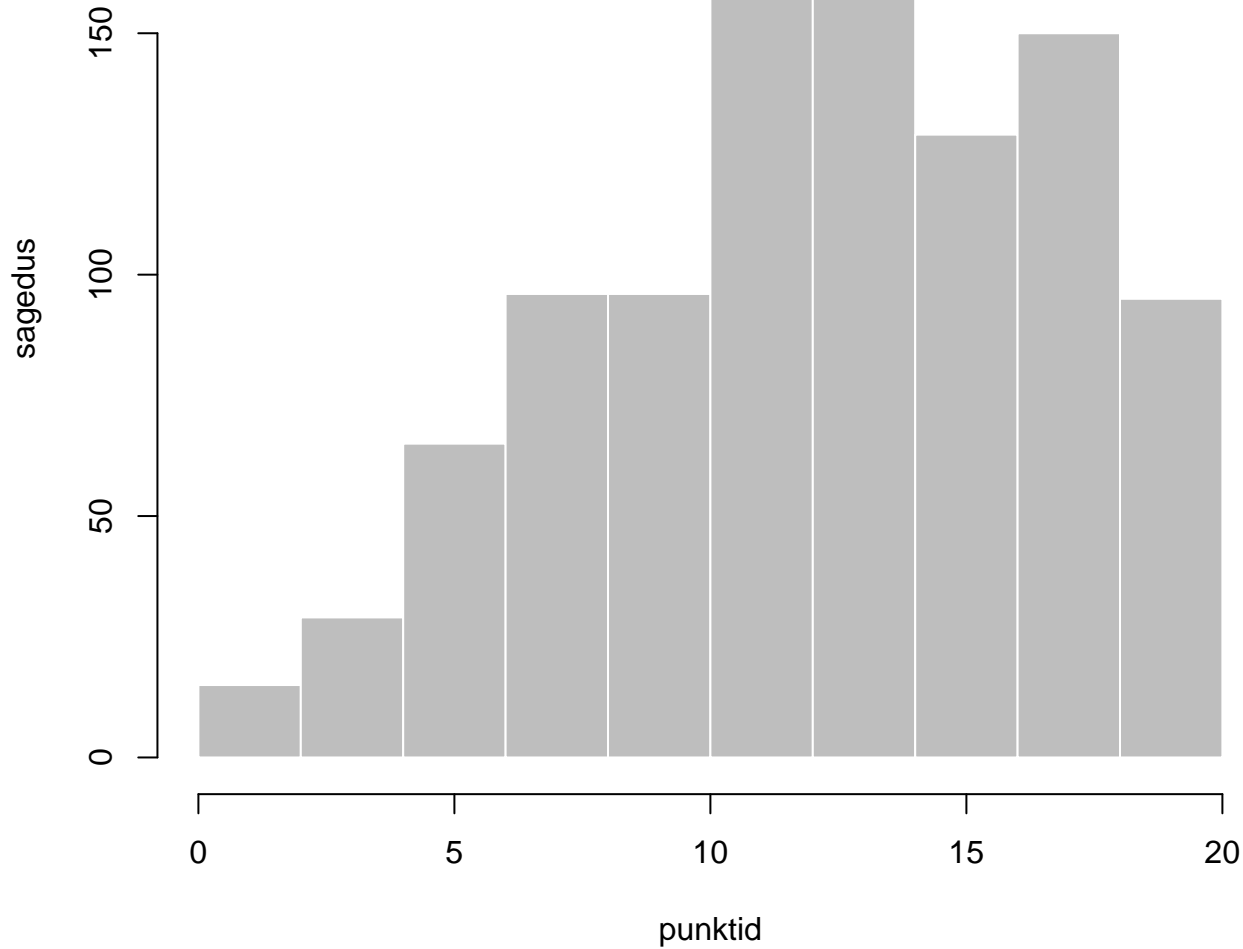

Tulemused sooti

Tulemused õppekeeleti

Tulemused sooti

Tulemuste jaotus

Valimi maht: 1045 , keskmine: 63.9 , st.hälve: 18.4

Ülesannete keskmised protsentsides

osa1

osa2