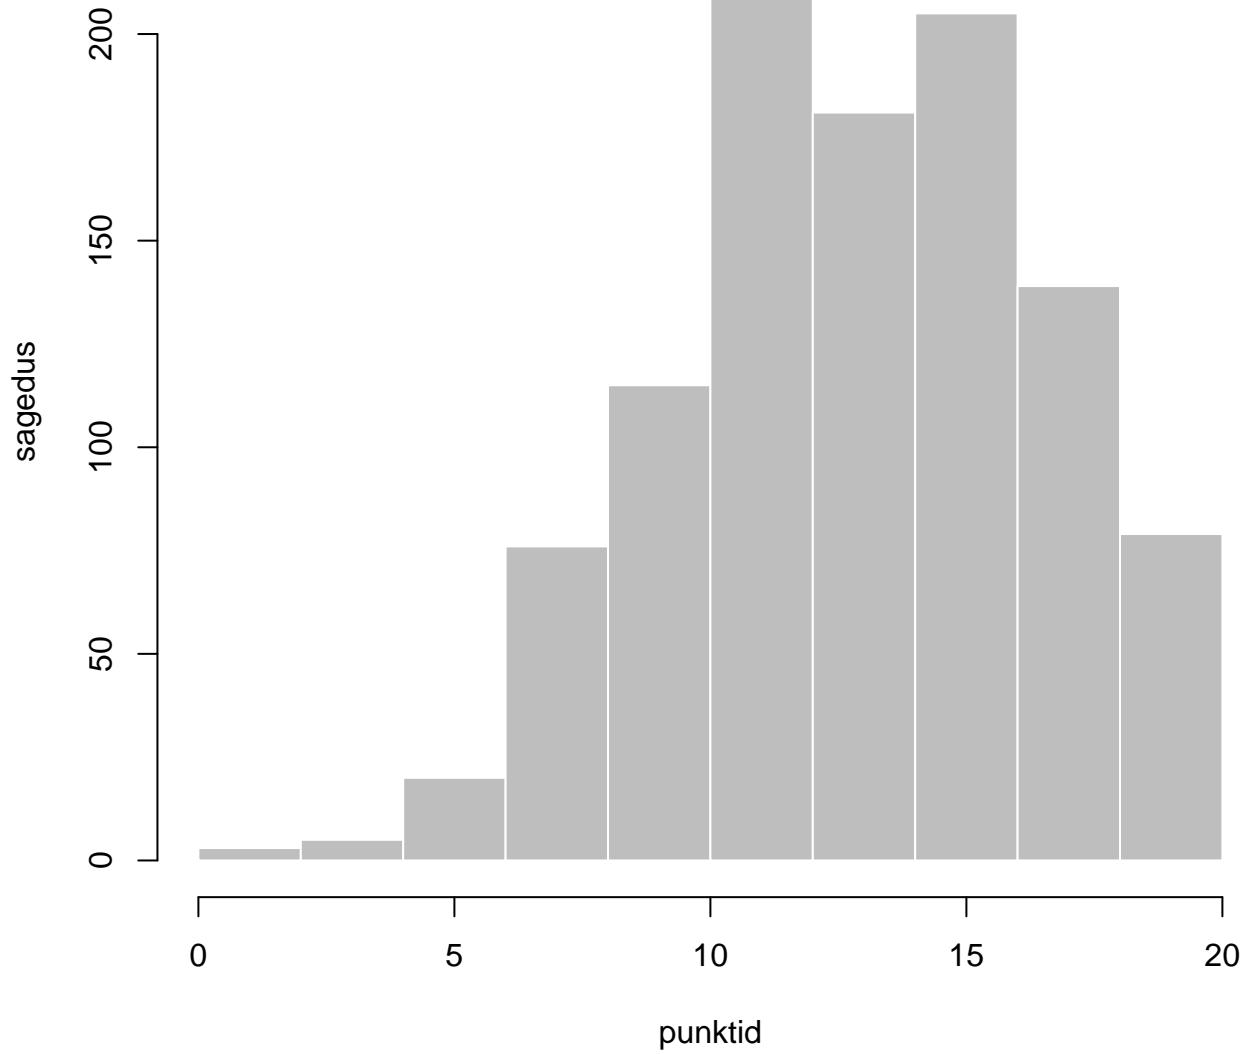

Tulemused sooti

Tulemused õppekeeleti

Tulemused sooti

Tulemuste jaotus

Valimi maht: 1045 , keskmine: 63.9 , st.hälve: 18.4

Ülesannete keskmised protsentsides

osa1

osa2