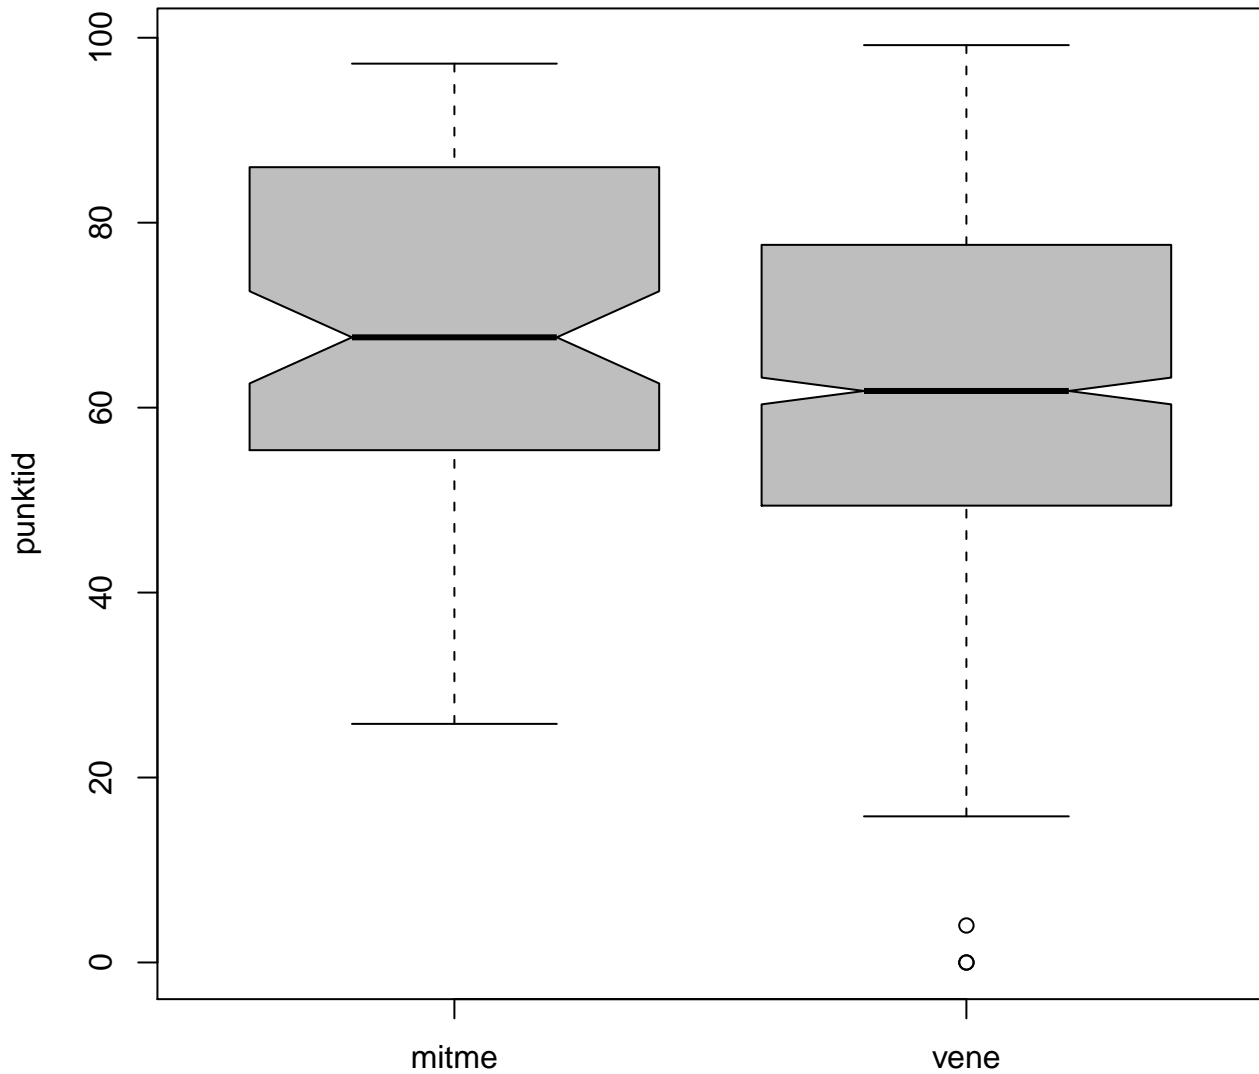

Tulemused sooti

Tulemused õppekeeleti

Tulemused sooti

Tulemuste jaotus

Valimi maht: 1045 , keskmine: 63.9 , st.hälve: 18.4

Ülesannete keskmised protsentsides

osa1

osa2