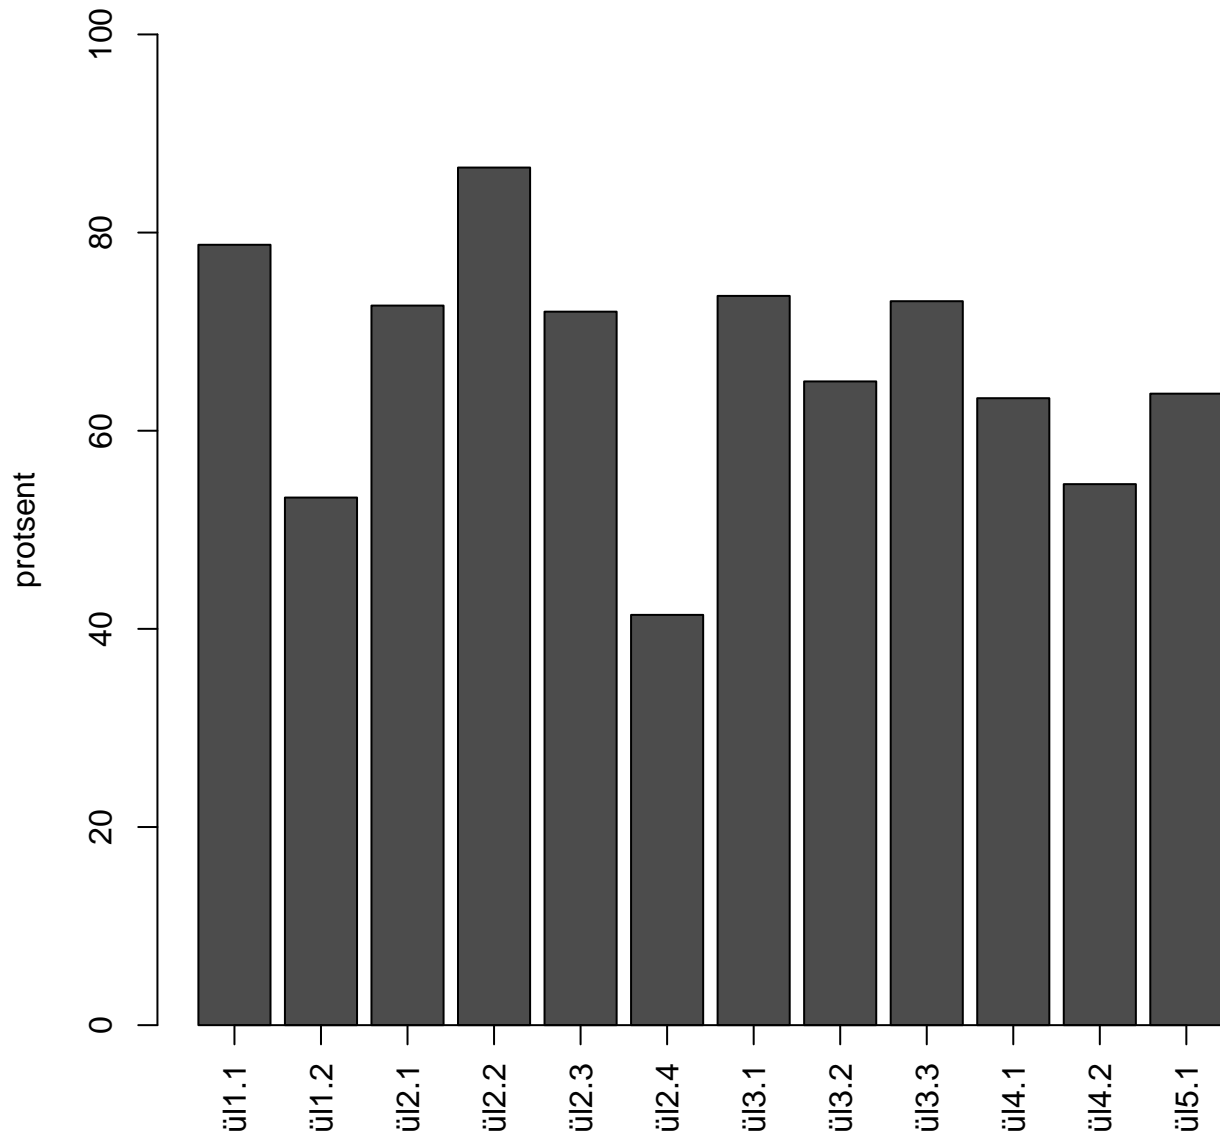

Tulemused sooti

Tulemused õppekeeleti

Tulemused sooti

Tulemuste jaotus

Valimi maht: 1045 , keskmine: 63.9 , st.hälve: 18.4

Ülesannete keskmised protsentsides

osa1

osa2