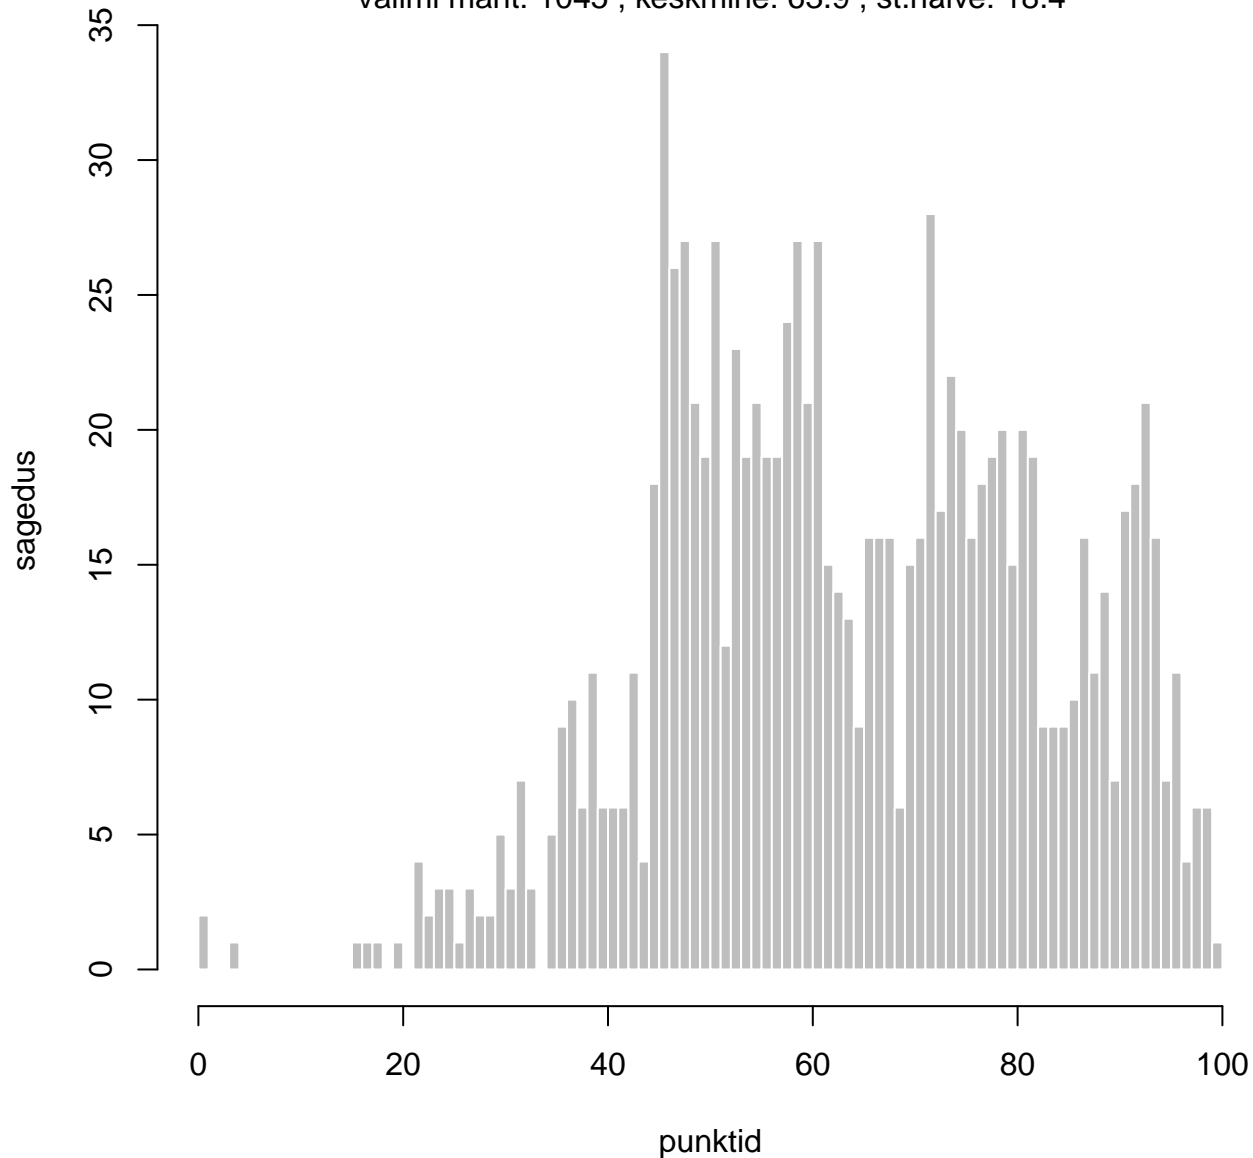

Tulemused sooti

Tulemused õppekeeleti

Tulemused sooti

Tulemuste jaotus

Valimi maht: 1045 , keskmine: 63.9 , st.hälve: 18.4

Ülesannete keskmised protsentsides

osa1

osa2