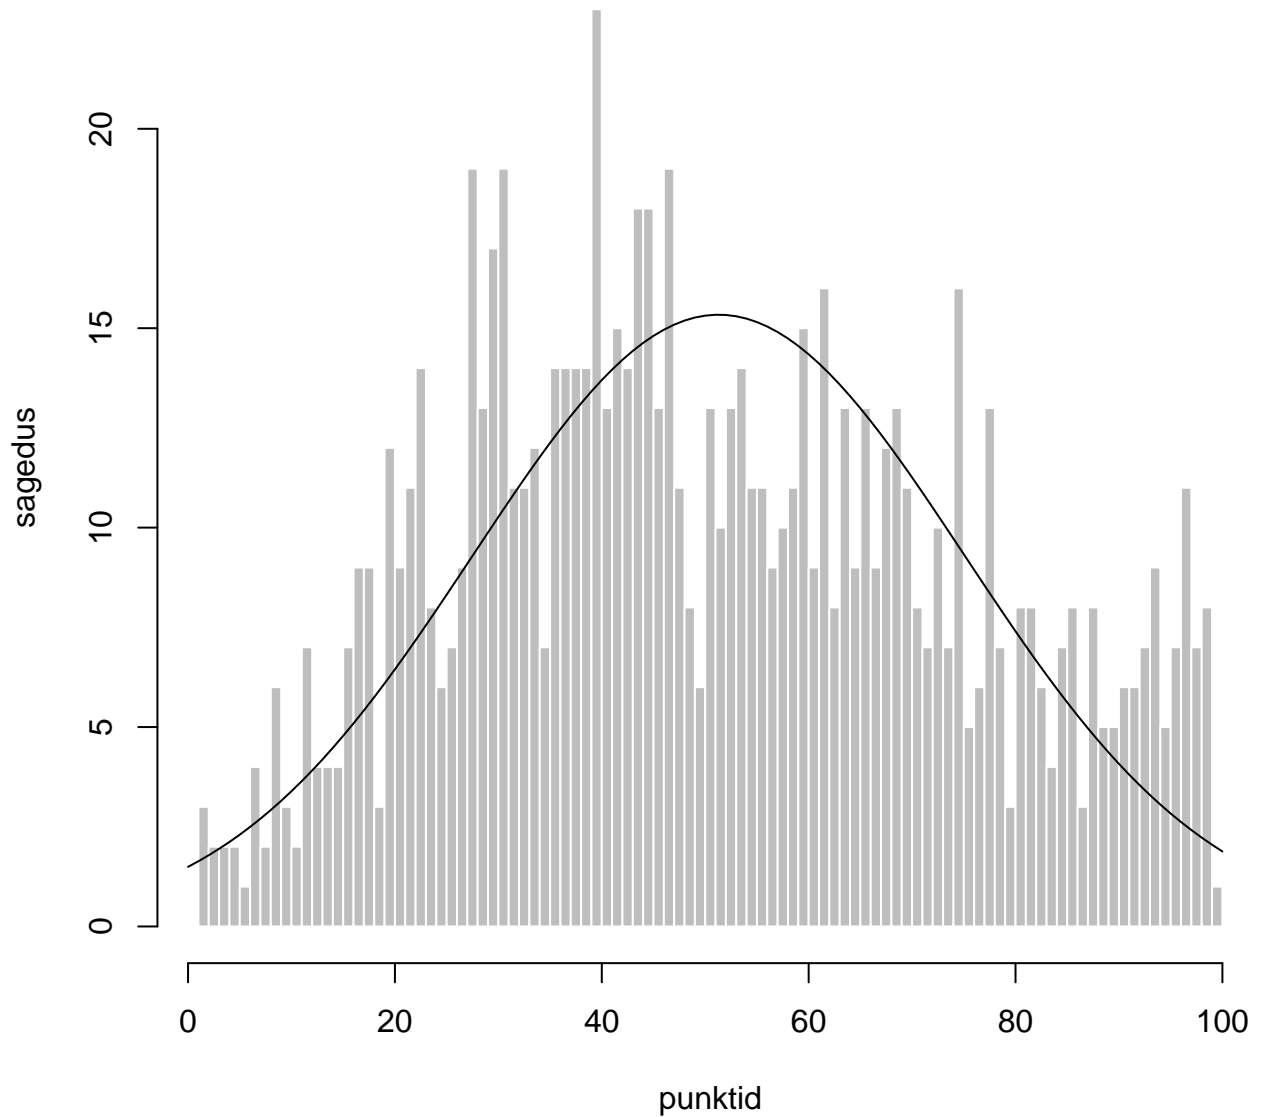

Tulemused sooti

Tulemused õppekeeleti

Tulemused koolitüübiti

Tulemused sooti

Tulemuste jaotus

Valimi maht: 4838 , keskmine: 52.4 , st.hälve: 22.7

Tulemuste jaotus. Õppekeel-eesti

Valimi maht: 3923 , keskmine: 52.6 , st.hälve: 22.5

Tulemuste jaotus. Õppekeel-vene

Valimi maht: 914 , keskmine: 51.3 , st.hälve: 23.8

Tulemuste jaotus – I OSA

Valimi maht: 4838 , keskmine: 31.3 , st.hälve: 11.0

Tulemuste jaotus – II OSA

Valimi maht: 4838 , keskmine: 21.1 , st.hälve: 12.9