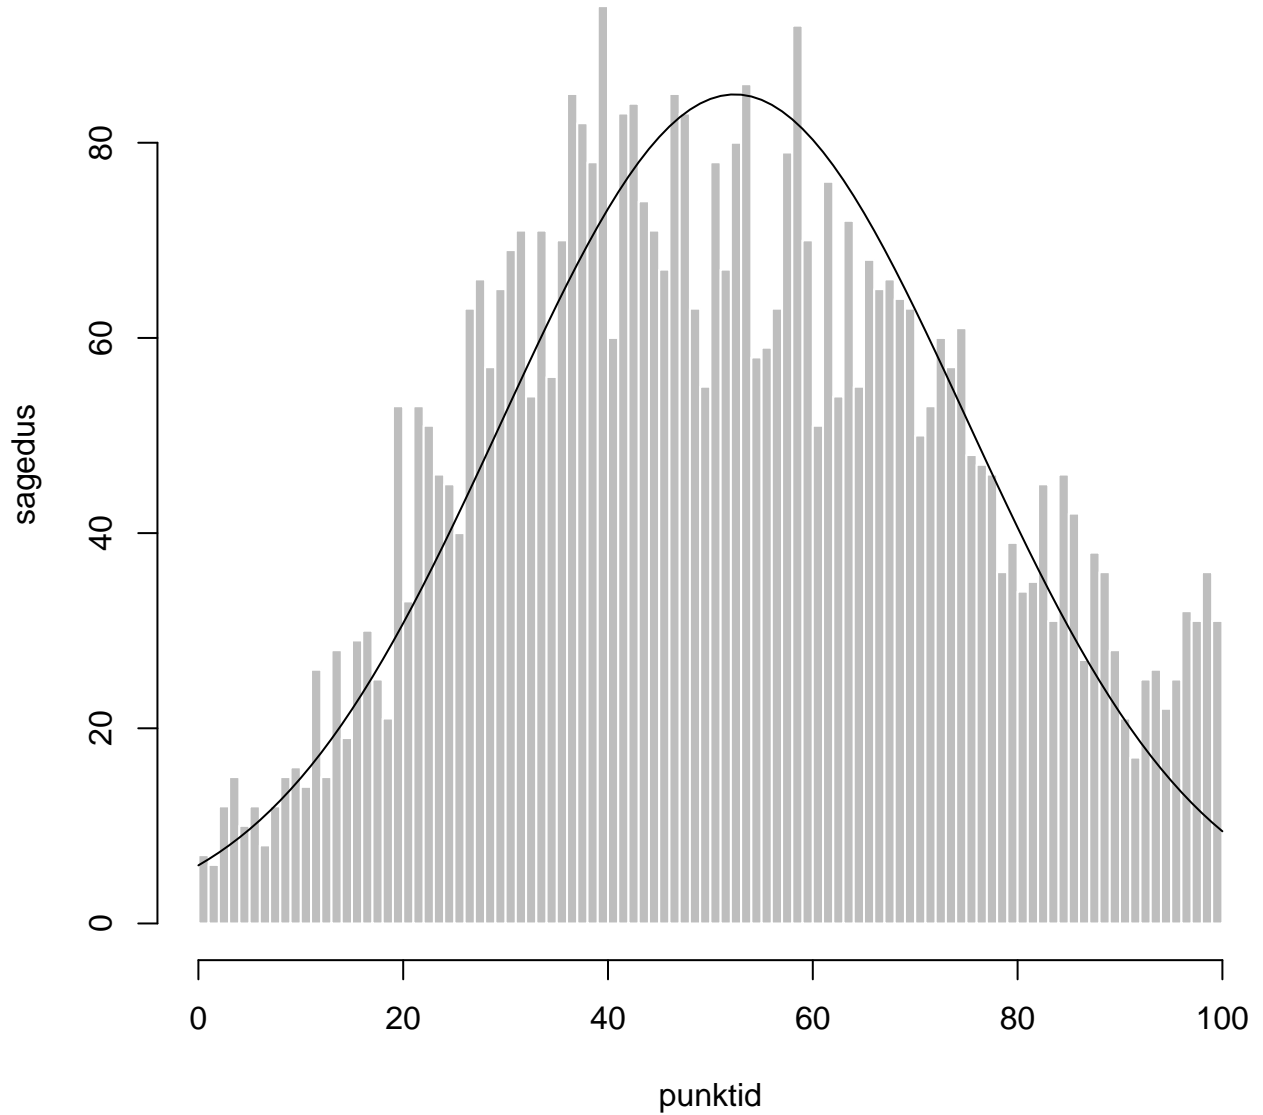

Tulemused sooti

Tulemused õppekeeleti

Tulemused koolitüübiti

Tulemused sooti

Tulemuste jaotus

Valimi maht: 4838 , keskmine: 52.4 , st.hälve: 22.7

Tulemuste jaotus. Õppekeel-eesti

Valimi maht: 3923 , keskmine: 52.6 , st.hälve: 22.5

Tulemuste jaotus. Õppekeel-vene

Valimi maht: 914 , keskmine: 51.3 , st.hälve: 23.8

Tulemuste jaotus – I OSA

Valimi maht: 4838 , keskmine: 31.3 , st.hälve: 11.0

Tulemuste jaotus – II OSA

Valimi maht: 4838 , keskmine: 21.1 , st.hälve: 12.9