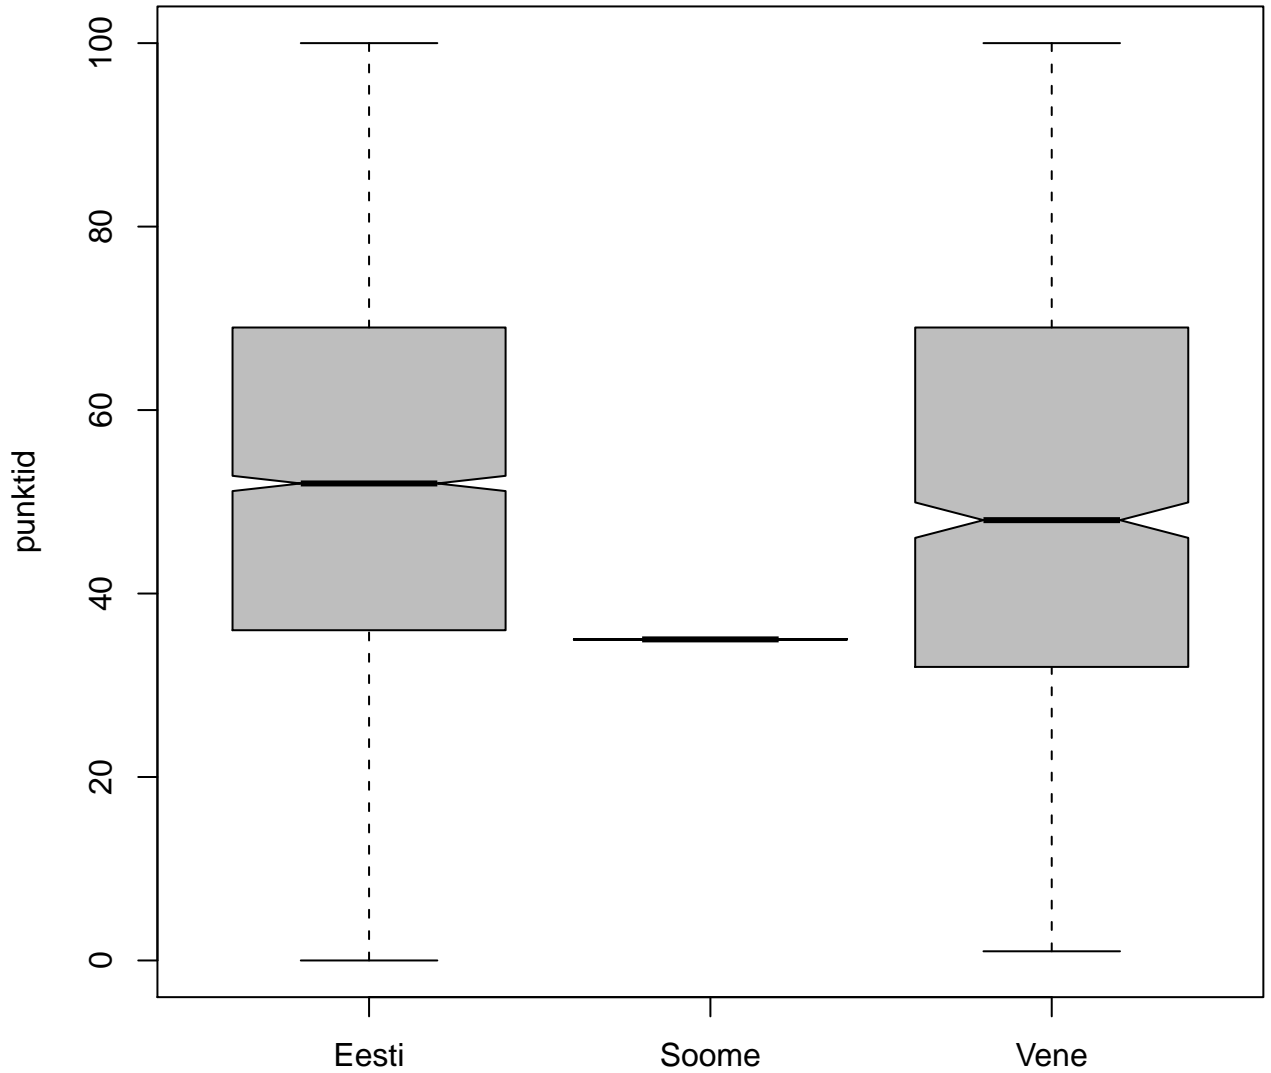

Tulemused sooti

Tulemused õppekeeleti

Tulemused koolitüübiti

Tulemused sooti

Tulemuste jaotus

Valimi maht: 4838 , keskmine: 52.4 , st.hälve: 22.7

Tulemuste jaotus. Õppekeel-eesti

Valimi maht: 3923 , keskmine: 52.6 , st.hälve: 22.5

Tulemuste jaotus. Õppekeel-vene

Valimi maht: 914 , keskmine: 51.3 , st.hälve: 23.8

Tulemuste jaotus – I OSA

Valimi maht: 4838 , keskmine: 31.3 , st.hälve: 11.0

Tulemuste jaotus – II OSA

Valimi maht: 4838 , keskmine: 21.1 , st.hälve: 12.9