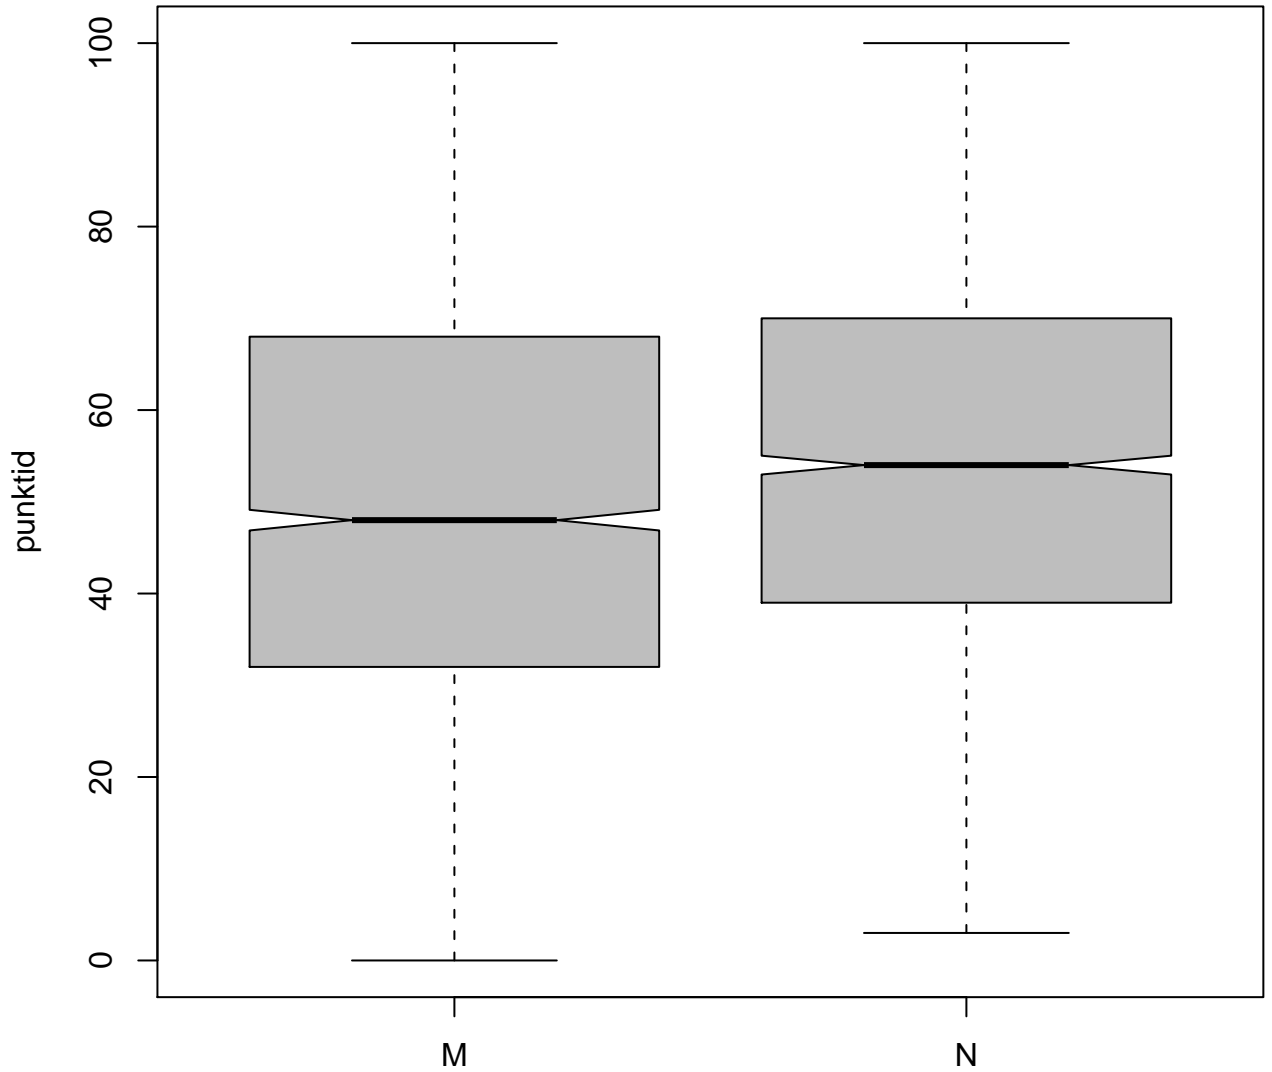

Tulemused sooti

Tulemused õppekeeleti

Tulemused koolitüübiti

Tulemused sooti

Tulemuste jaotus

Valimi maht: 4838 , keskmine: 52.4 , st.hälve: 22.7

Tulemuste jaotus. Õppekeel-eesti

Valimi maht: 3923 , keskmine: 52.6 , st.hälve: 22.5

Tulemuste jaotus. Õppekeel-vene

Valimi maht: 914 , keskmine: 51.3 , st.hälve: 23.8

Tulemuste jaotus – I OSA

Valimi maht: 4838 , keskmine: 31.3 , st.hälve: 11.0

Tulemuste jaotus – II OSA

Valimi maht: 4838 , keskmine: 21.1 , st.hälve: 12.9