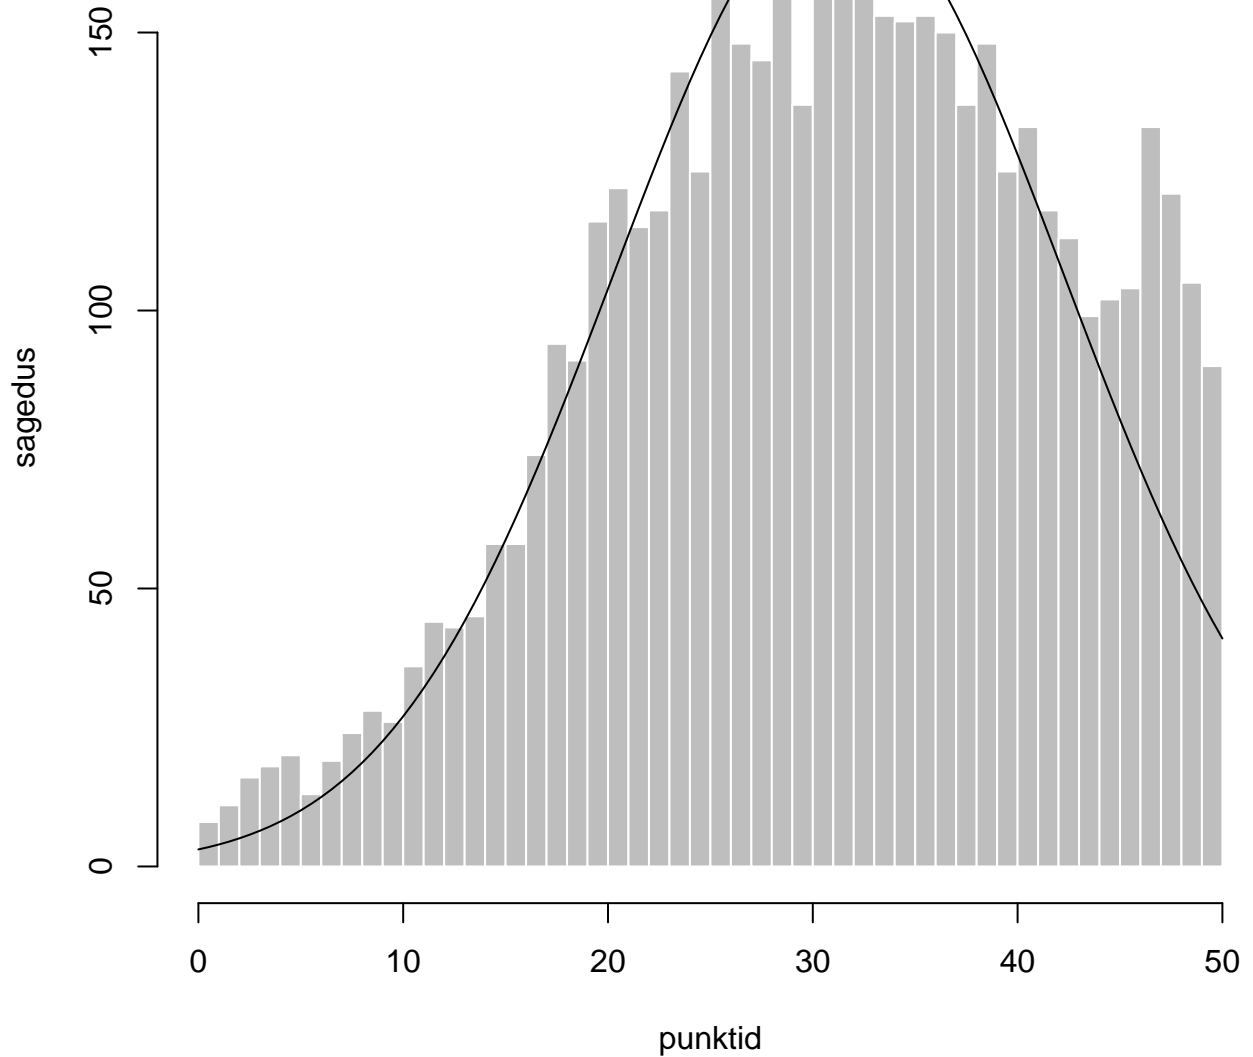

Tulemused sooti

Tulemused õppekeeleti

Tulemused koolitüübiti

Tulemused sooti

Tulemuste jaotus

Valimi maht: 4838 , keskmine: 52.4 , st.hälve: 22.7

Tulemuste jaotus. Õppekeel-eesti

Valimi maht: 3923 , keskmine: 52.6 , st.hälve: 22.5

Tulemuste jaotus. Õppekeel-vene

Valimi maht: 914 , keskmine: 51.3 , st.hälve: 23.8

Tulemuste jaotus – I OSA

Valimi maht: 4838 , keskmine: 31.3 , st.hälve: 11.0

Tulemuste jaotus – II OSA

Valimi maht: 4838 , keskmine: 21.1 , st.hälve: 12.9