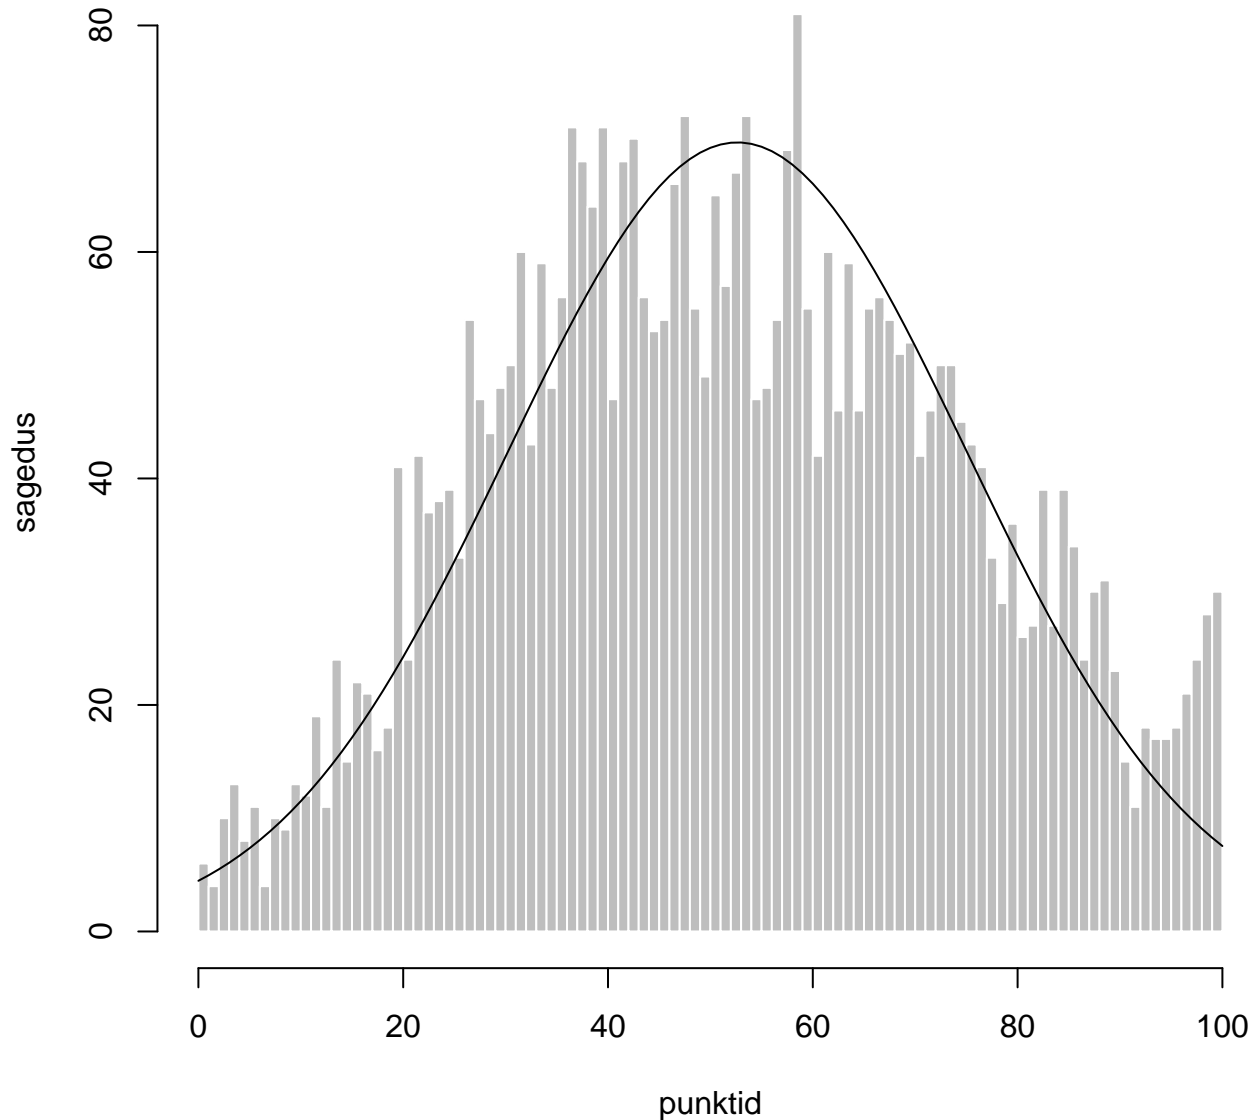

Tulemused sooti

Tulemused õppekeeleti

Tulemused koolitüübiti

Tulemused sooti

Tulemuste jaotus

Valimi maht: 4838 , keskmine: 52.4 , st.hälve: 22.7

Tulemuste jaotus. Õppekeel-eesti

Valimi maht: 3923 , keskmine: 52.6 , st.hälve: 22.5

Tulemuste jaotus. Õppekeel-vene

Valimi maht: 914 , keskmine: 51.3 , st.hälve: 23.8

Tulemuste jaotus – I OSA

Valimi maht: 4838 , keskmine: 31.3 , st.hälve: 11.0

Tulemuste jaotus – II OSA

Valimi maht: 4838 , keskmine: 21.1 , st.hälve: 12.9