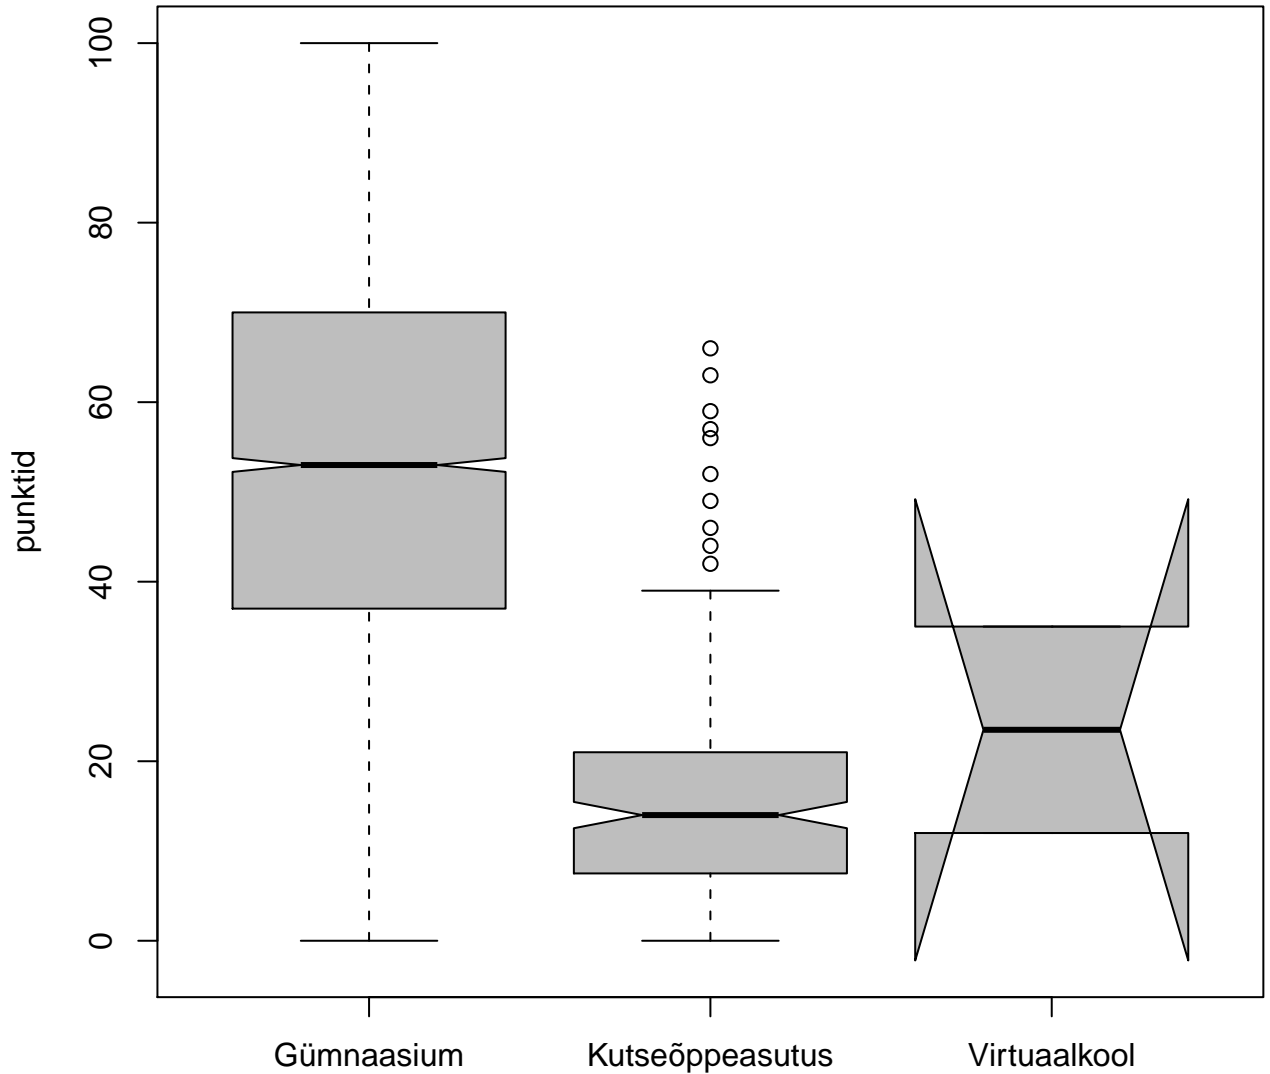

Tulemused sooti

Tulemused õppekeeleti

Tulemused koolitüübiti

Tulemused sooti

Tulemuste jaotus

Valimi maht: 4838 , keskmine: 52.4 , st.hälve: 22.7

Tulemuste jaotus. Õppekeel-eesti

Valimi maht: 3923 , keskmine: 52.6 , st.hälve: 22.5

Tulemuste jaotus. Õppekeel-vene

Valimi maht: 914 , keskmine: 51.3 , st.hälve: 23.8

Tulemuste jaotus – I OSA

Valimi maht: 4838 , keskmine: 31.3 , st.hälve: 11.0

Tulemuste jaotus – II OSA

Valimi maht: 4838 , keskmine: 21.1 , st.hälve: 12.9