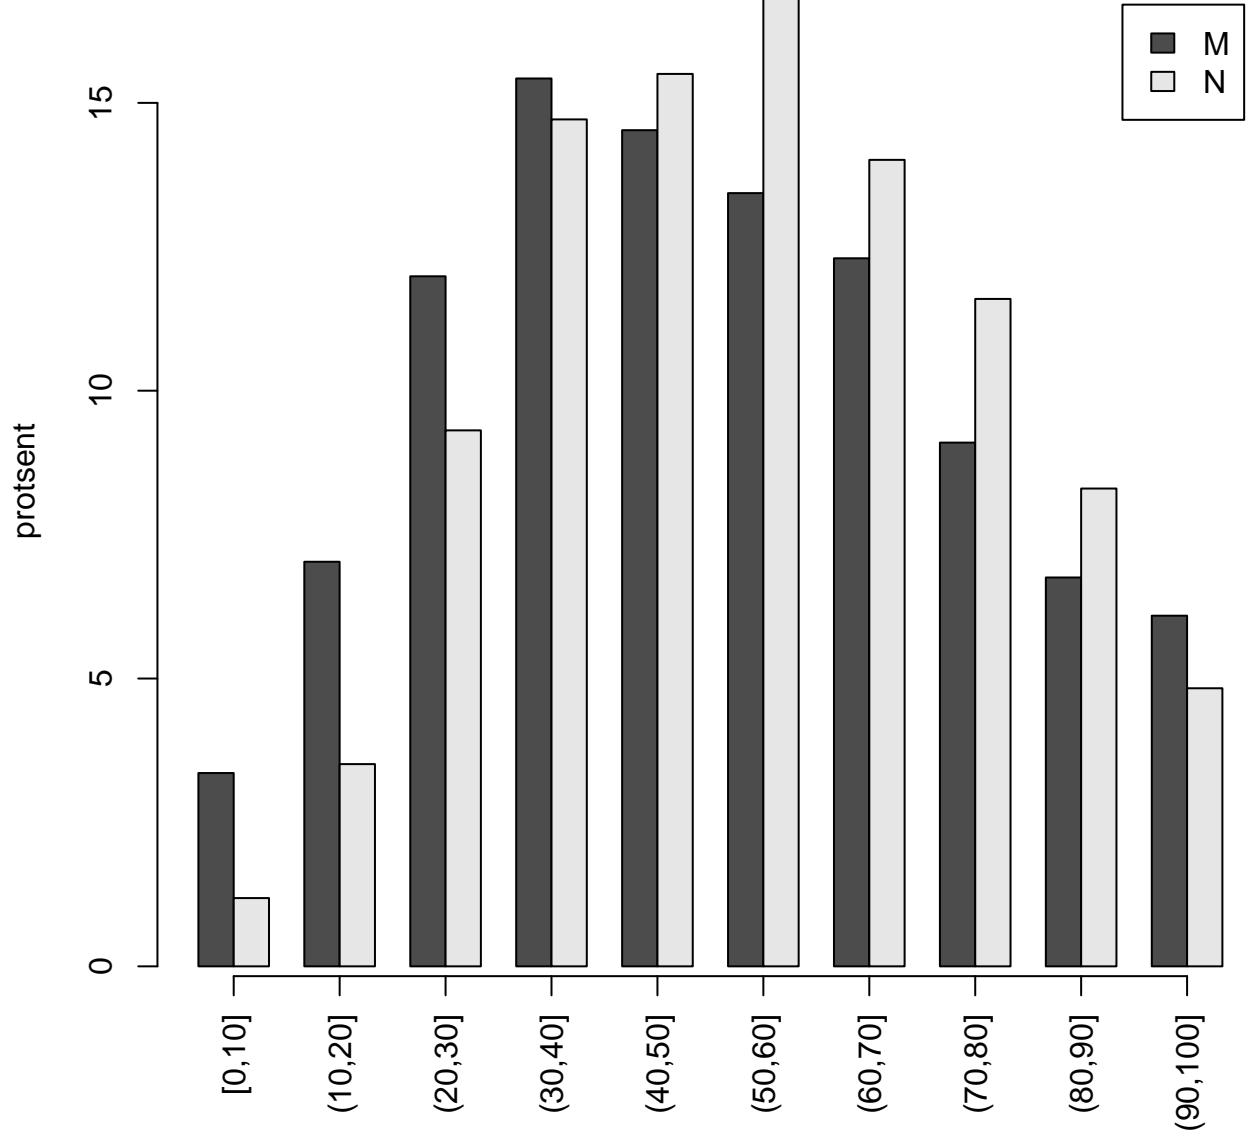

Tulemused sooti

Tulemused õppekeeleti

Tulemused koolitüübiti

Tulemused sooti

Tulemuste jaotus

Valimi maht: 4838 , keskmine: 52.4 , st.hälve: 22.7

Tulemuste jaotus. Õppekeel-eesti

Valimi maht: 3923 , keskmine: 52.6 , st.hälve: 22.5

Tulemuste jaotus. Õppekeel-vene

Valimi maht: 914 , keskmine: 51.3 , st.hälve: 23.8

Tulemuste jaotus – I OSA

Valimi maht: 4838 , keskmine: 31.3 , st.hälve: 11.0

Tulemuste jaotus – II OSA

Valimi maht: 4838 , keskmine: 21.1 , st.hälve: 12.9