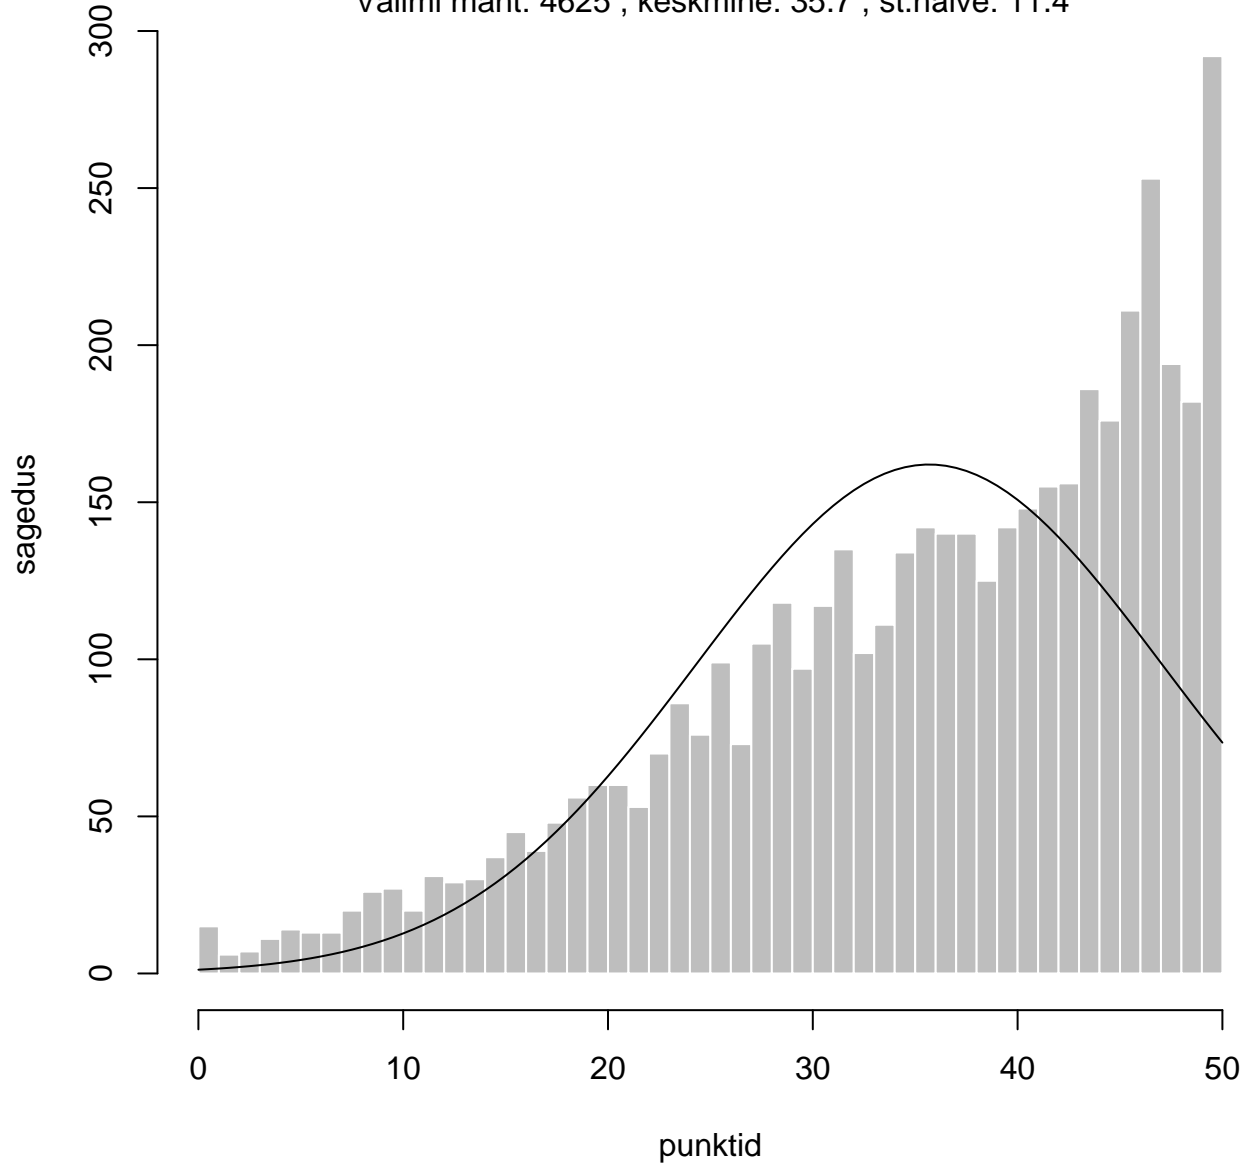

Tulemuste jaotus – I OSA

Valimi maht: 4625 , keskmine: 35.7 , st.hälve: 11.4