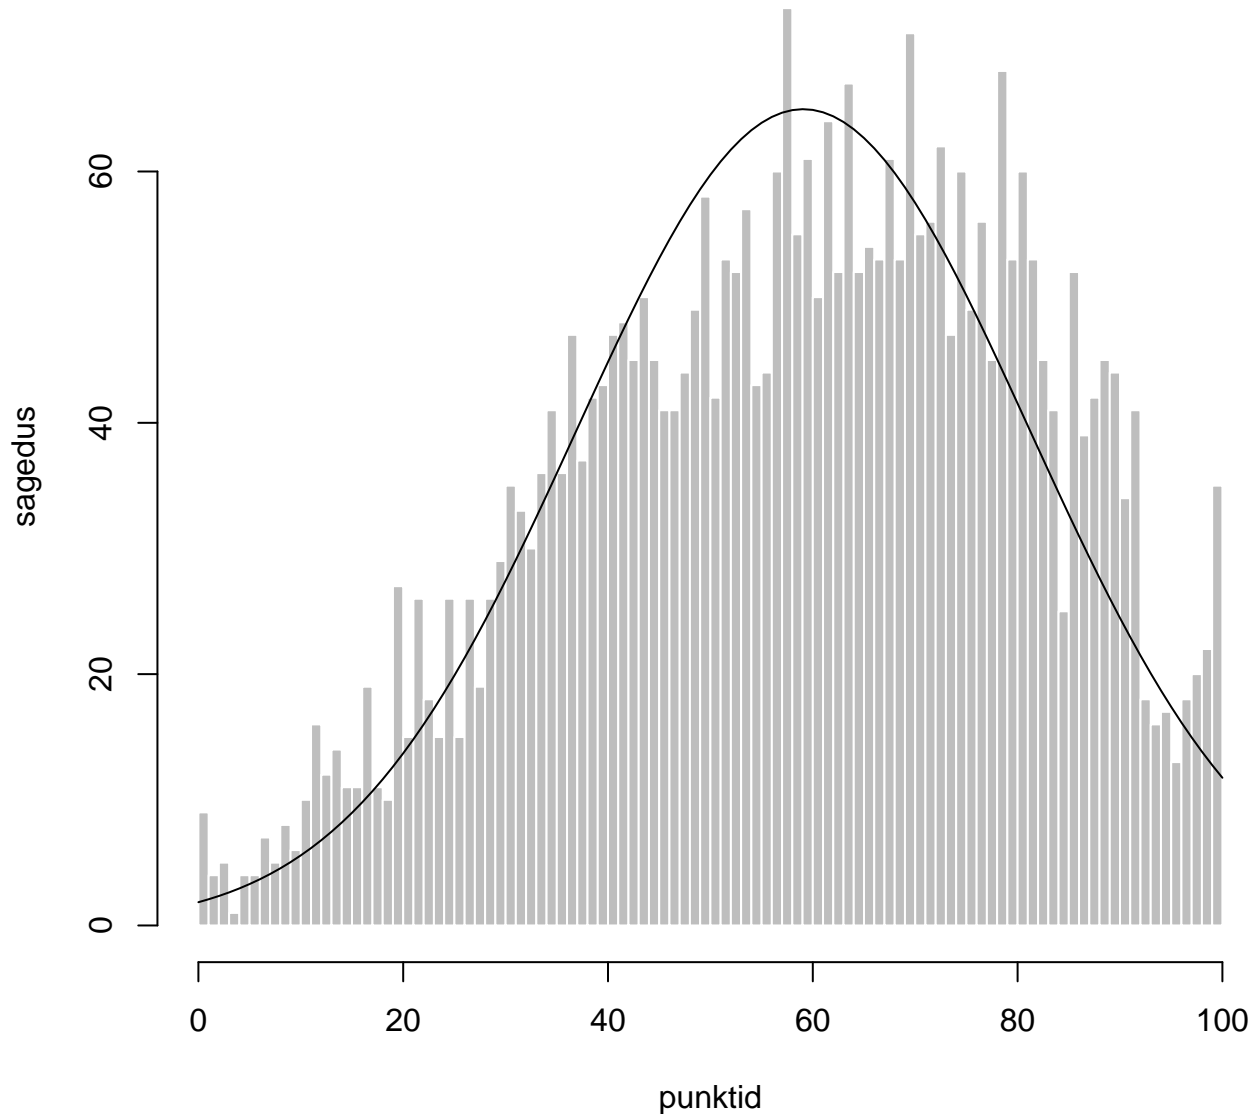

Tulemuste jaotus. Õppekeel-eesti

Valimi maht: 3605 , keskmine: 59.1 , st.hälve: 22.1