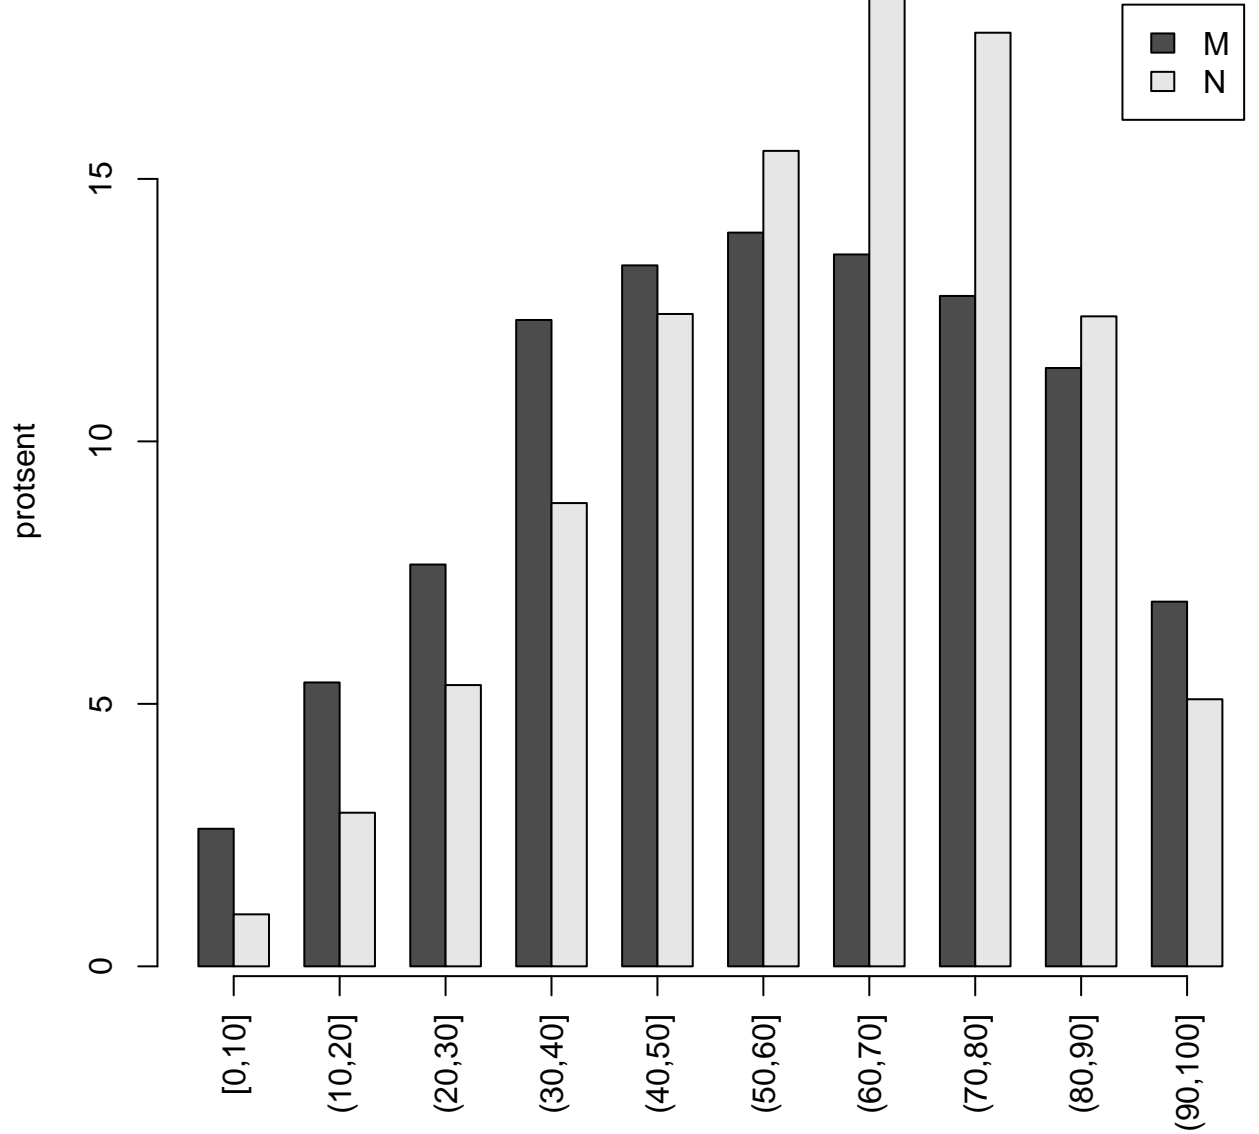

# Tulemuste jaotus

Valimi maht: 4625 , keskmine: 58.2 , st.hälve: 22.4