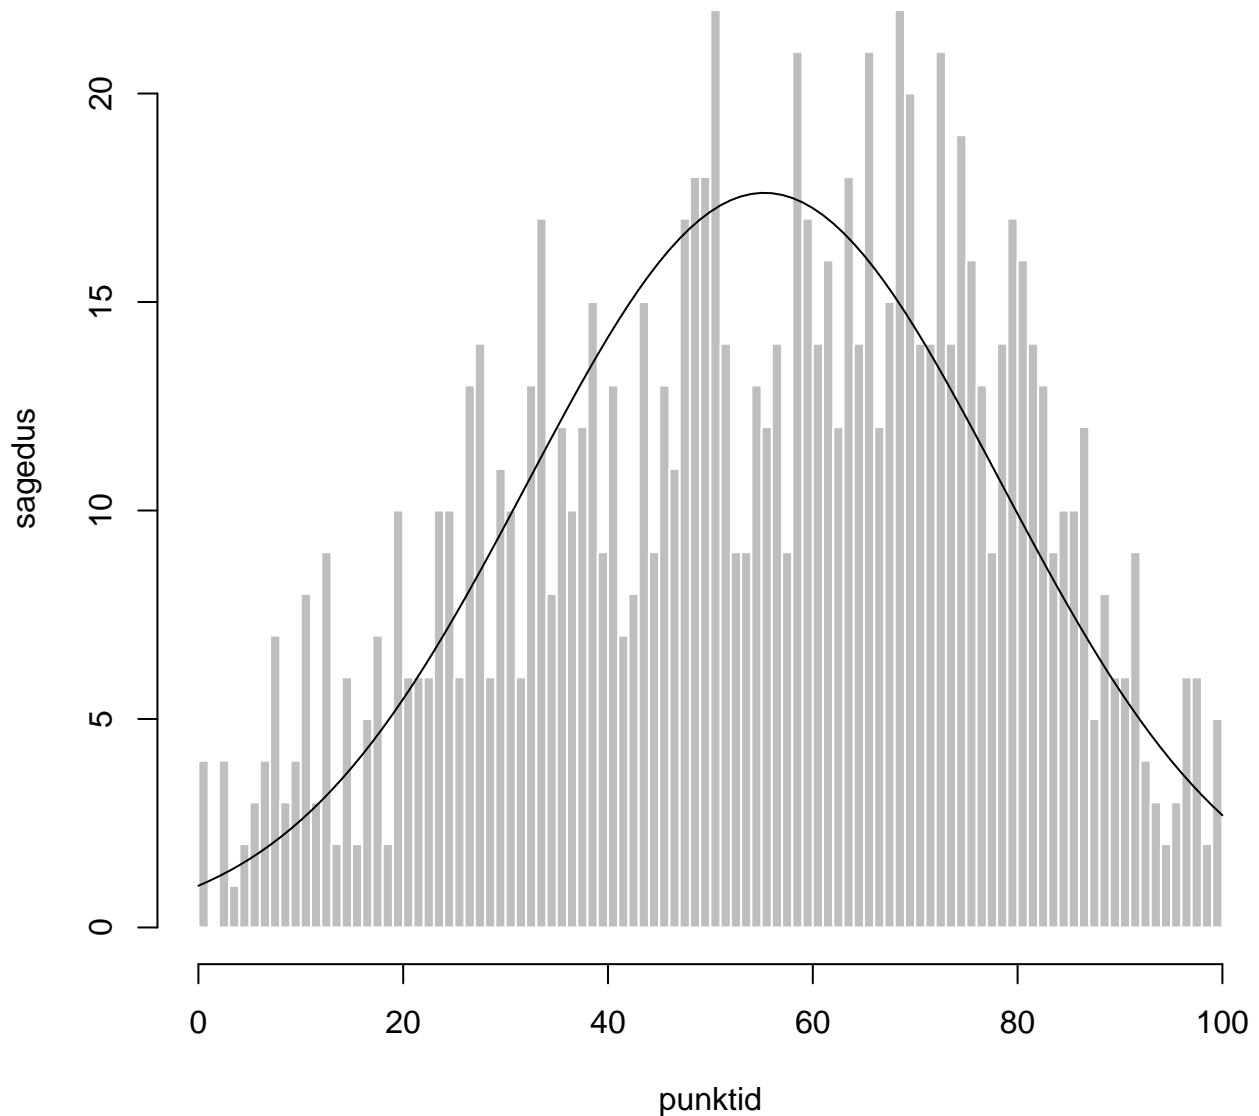

Tulemuste jaotus. Õppekeel-vene

Valimi maht: 1019 , keskmine: 55.3 , st.hälve: 23.1