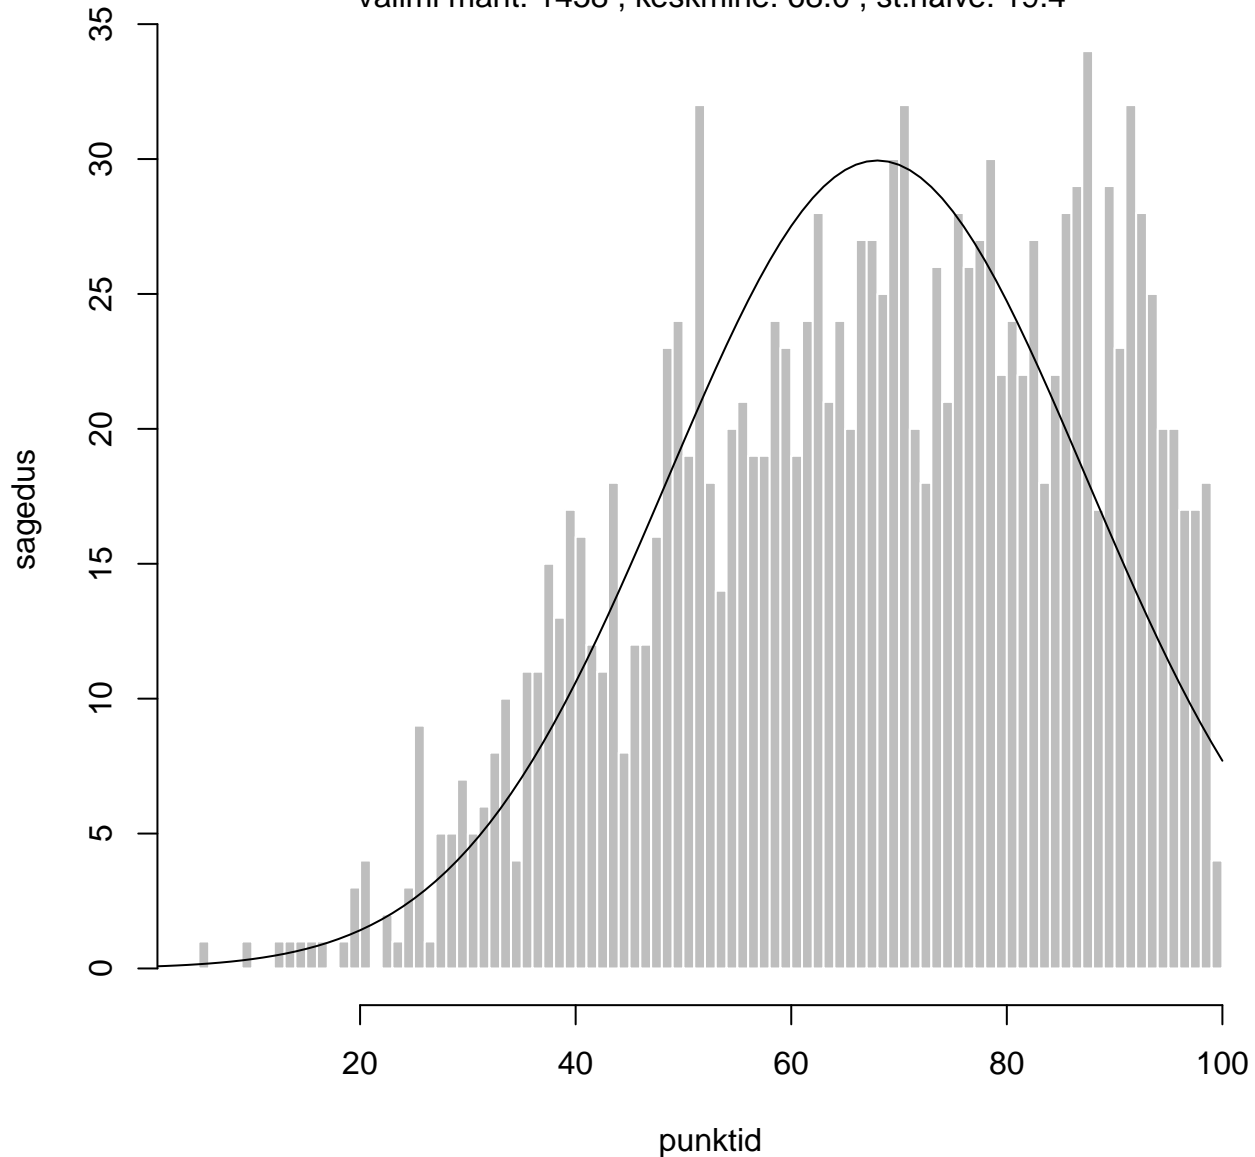

Tulemused sooti

Tulemused õppekeeleti

Tulemused sooti

Tulemuste jaotus

Valimi maht: 1789 , keskmine: 68.1 , st.hälve: 19.5

Tulemuste jaotus. Õppekeel-eesti

Valimi maht: 1458 , keskmine: 68.0 , st.hälve: 19.4

Tulemuste jaotus. Õppekeel-vene

Valimi maht: 329 , keskmine: 68.6 , st.hälve: 19.7

Ülesannete keskmised protsentsides