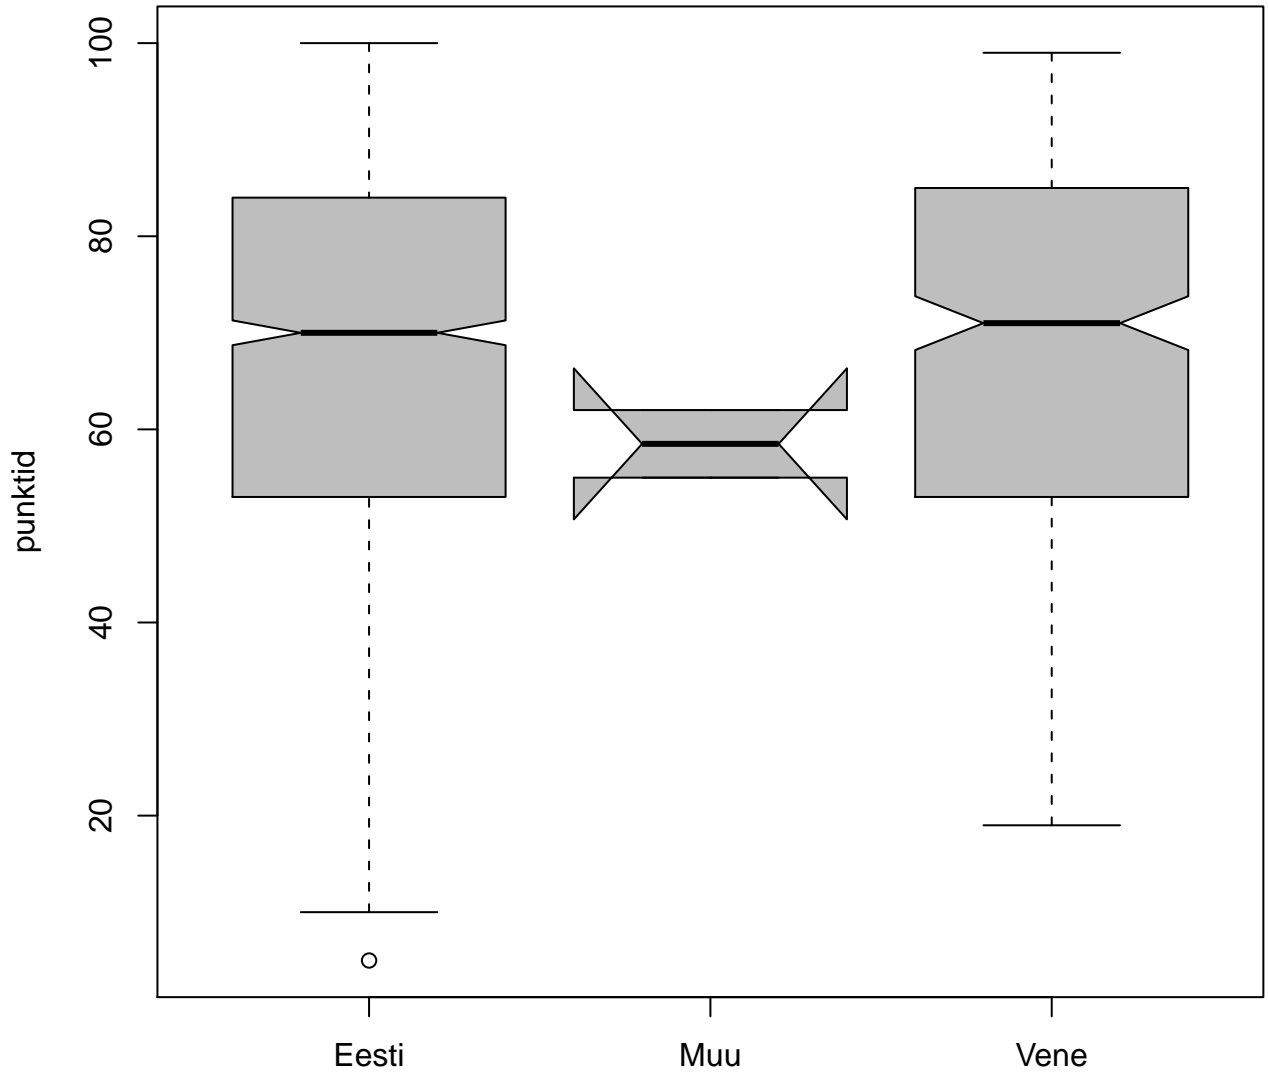

Tulemused sooti

Tulemused õppekeeleti

Tulemused sooti

Tulemuste jaotus

Valimi maht: 1789 , keskmine: 68.1 , st.hälve: 19.5

Tulemuste jaotus. Õppekeel-eesti

Valimi maht: 1458 , keskmine: 68.0 , st.hälve: 19.4

Tulemuste jaotus. Õppekeel-vene

Valimi maht: 329 , keskmine: 68.6 , st.hälve: 19.7

Ülesannete keskmised protsentsides