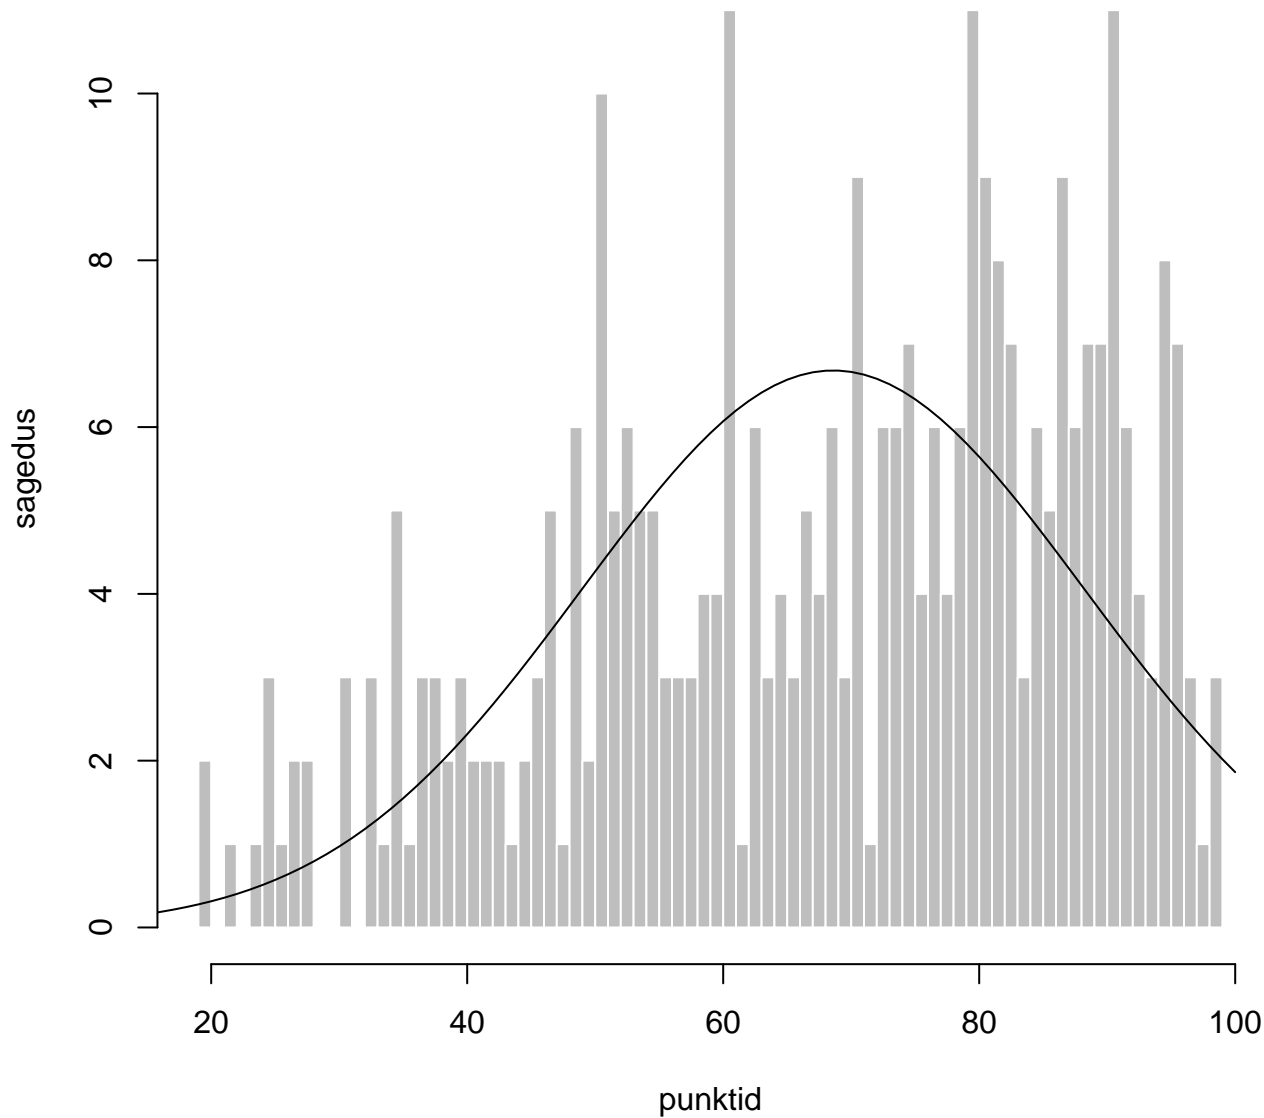

Tulemused sooti

Tulemused õppekeeleti

Tulemused sooti

Tulemuste jaotus

Valimi maht: 1789 , keskmine: 68.1 , st.hälve: 19.5

Tulemuste jaotus. Õppekeel-eesti

Valimi maht: 1458 , keskmine: 68.0 , st.hälve: 19.4

Tulemuste jaotus. Õppekeel-vene

Valimi maht: 329 , keskmine: 68.6 , st.hälve: 19.7

Ülesannete keskmised protsentsides