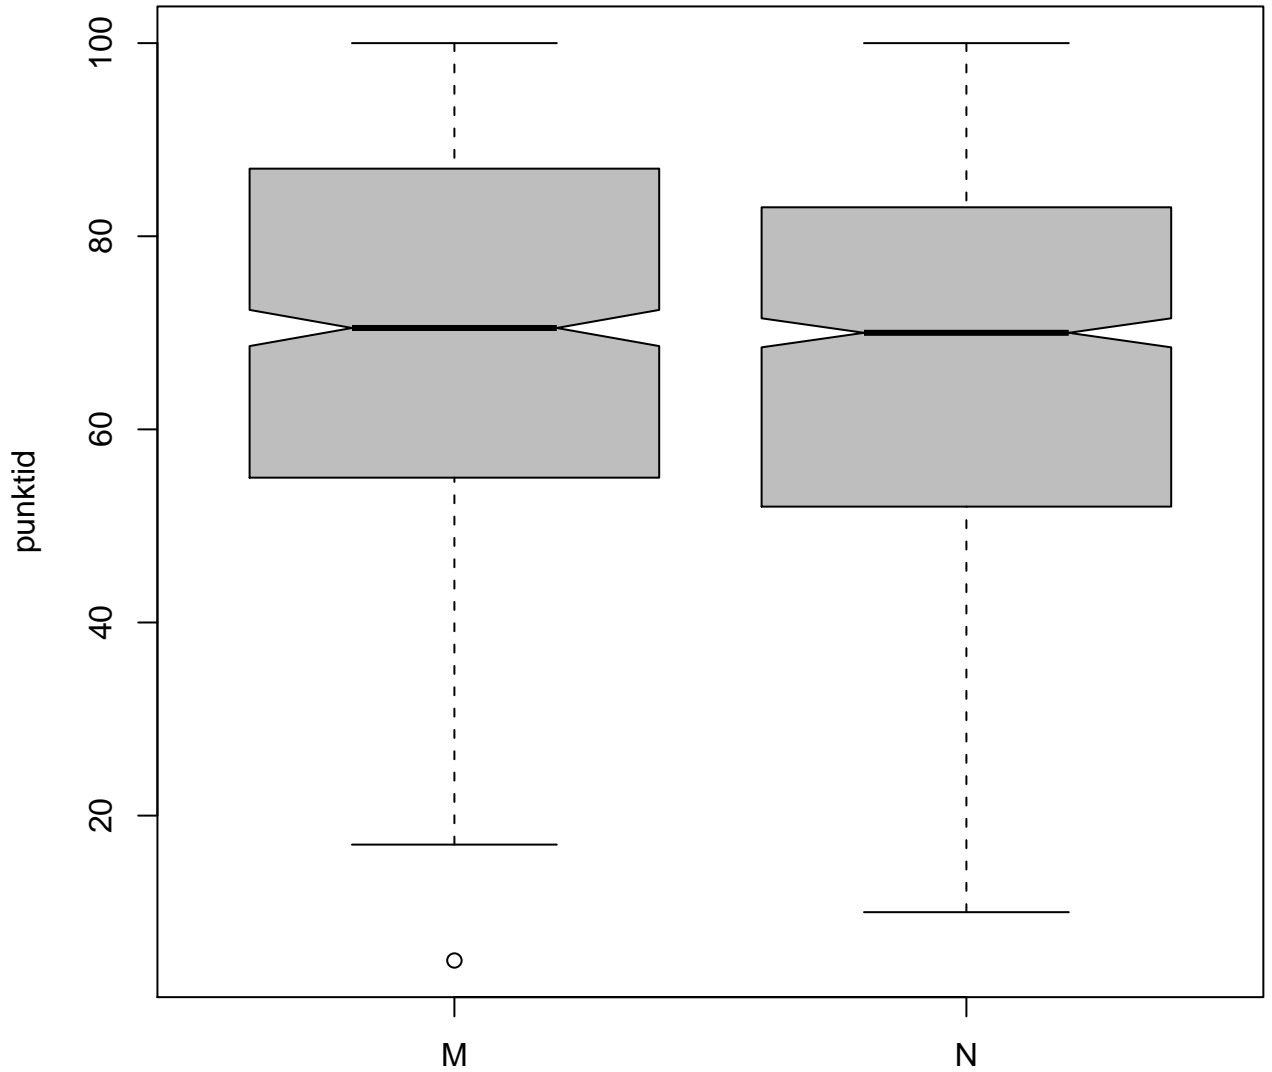

Tulemused sooti

Tulemused õppekeeleti

Tulemused sooti

Tulemuste jaotus

Valimi maht: 1789 , keskmine: 68.1 , st.hälve: 19.5

Tulemuste jaotus. Õppekeel-eesti

Valimi maht: 1458 , keskmine: 68.0 , st.hälve: 19.4

Tulemuste jaotus. Õppekeel-vene

Valimi maht: 329 , keskmine: 68.6 , st.hälve: 19.7

Ülesannete keskmised protsentsides