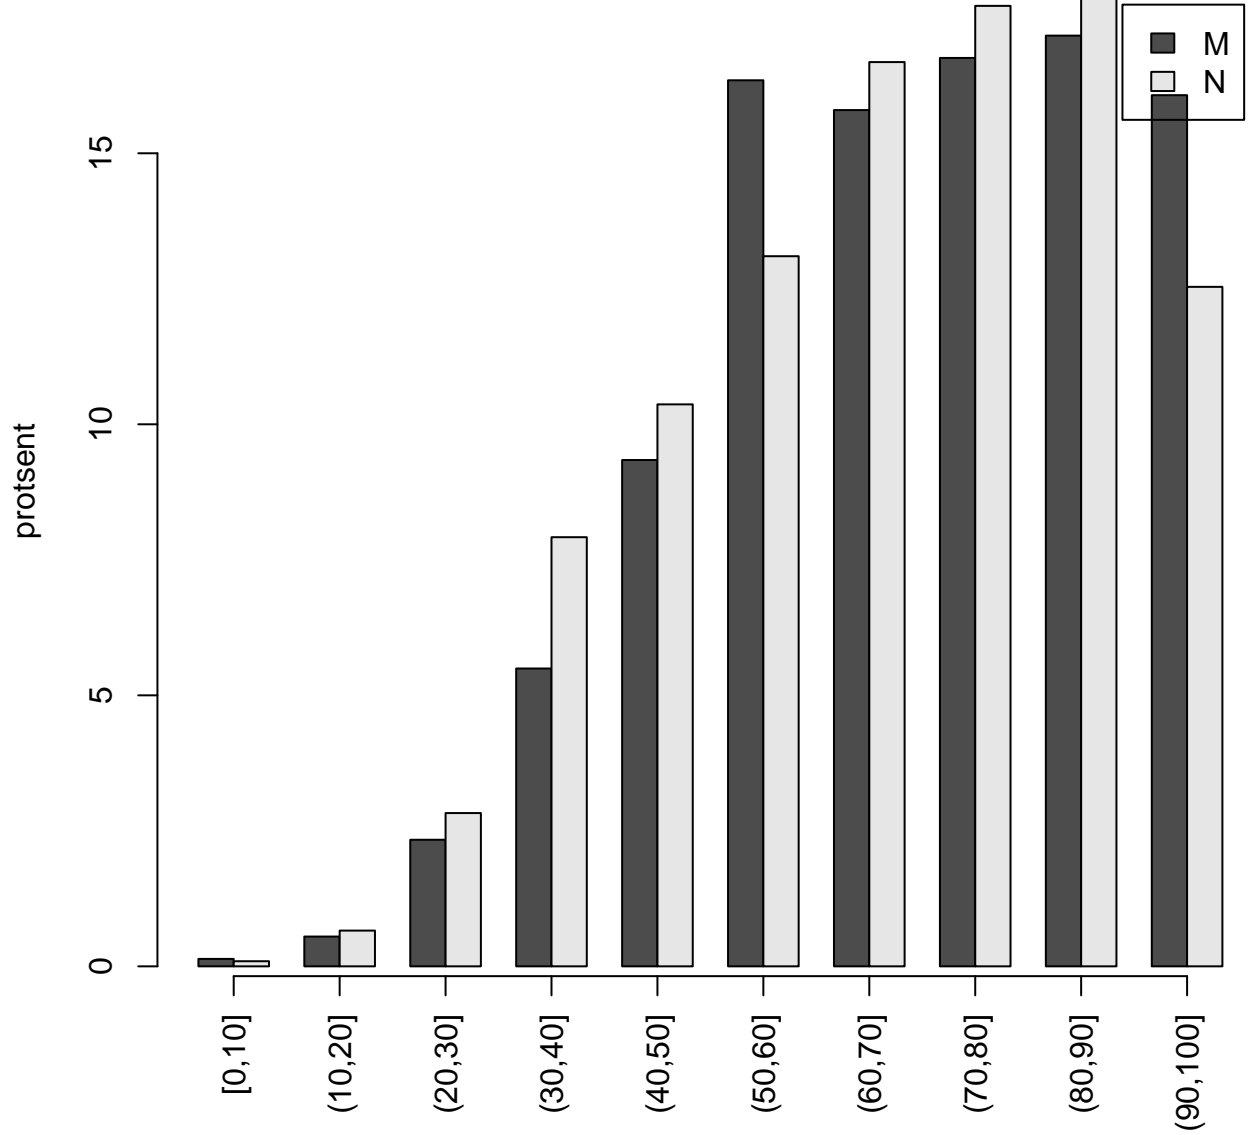

Tulemused sooti

Tulemused õppekeeleti

Tulemused sooti

Tulemuste jaotus

Valimi maht: 1789 , keskmine: 68.1 , st.hälve: 19.5

Tulemuste jaotus. Õppekeel-eesti

Valimi maht: 1458 , keskmine: 68.0 , st.hälve: 19.4

Tulemuste jaotus. Õppekeel-vene

Valimi maht: 329 , keskmine: 68.6 , st.hälve: 19.7

Ülesannete keskmised protsentsides