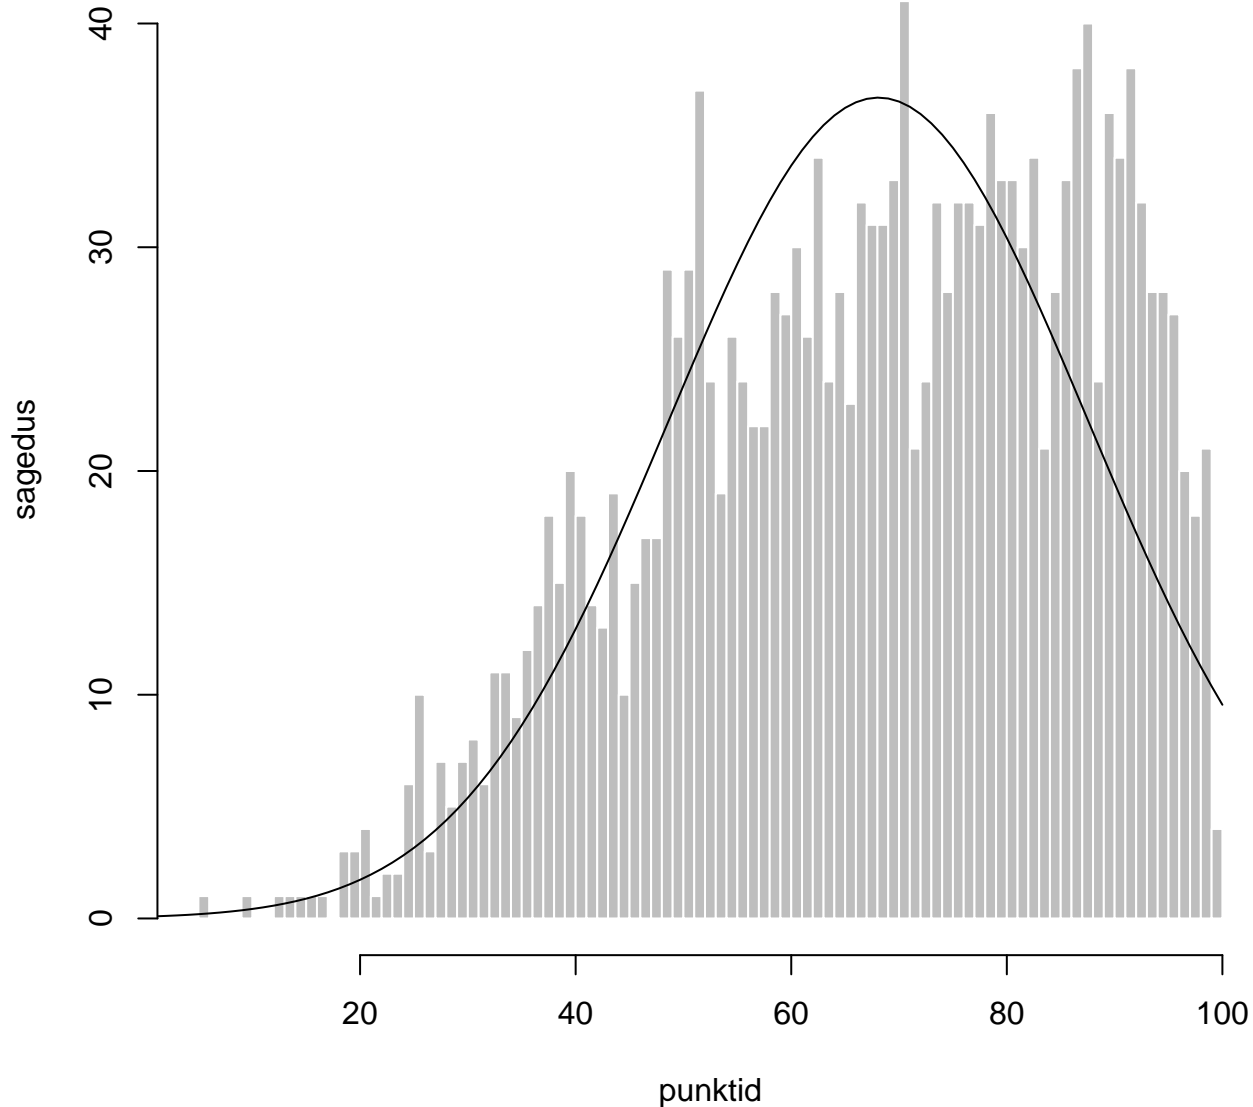

Tulemused sooti

Tulemused õppekeeleti

Tulemused sooti

Tulemuste jaotus

Valimi maht: 1789 , keskmine: 68.1 , st.hälve: 19.5

Tulemuste jaotus. Õppekeel-eesti

Valimi maht: 1458 , keskmine: 68.0 , st.hälve: 19.4

Tulemuste jaotus. Õppekeel-vene

Valimi maht: 329 , keskmine: 68.6 , st.hälve: 19.7

Ülesannete keskmised protsentsides