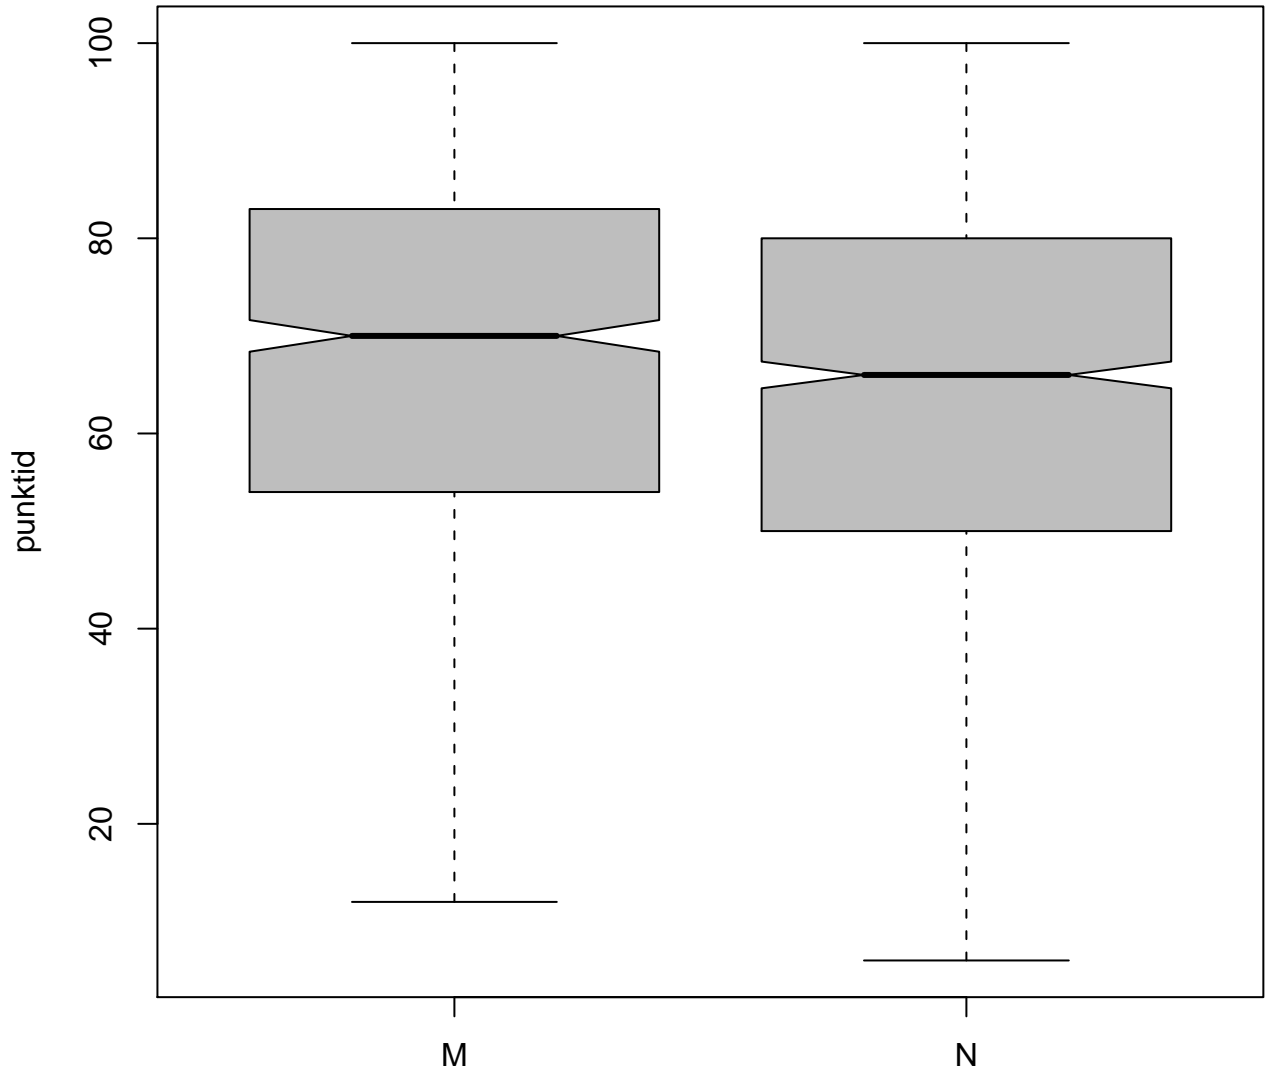

Tulemused sooti