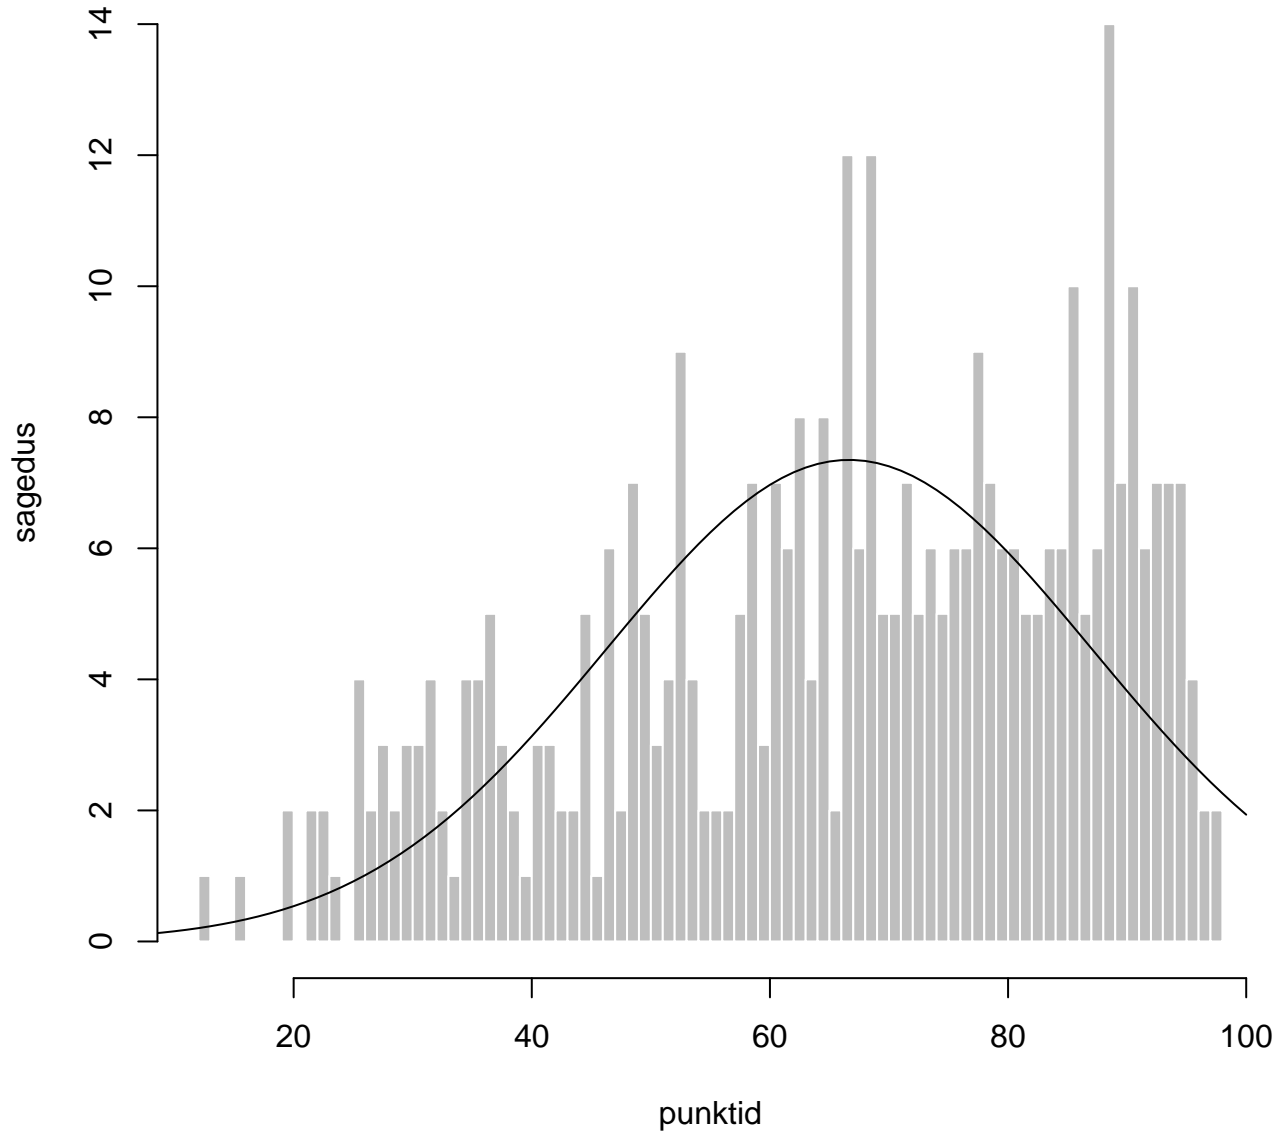

Tulemuste jaotus. Õppekeel-vene

Valimi maht: 376 , keskmine: 66.7 , st.hälve: 20.4