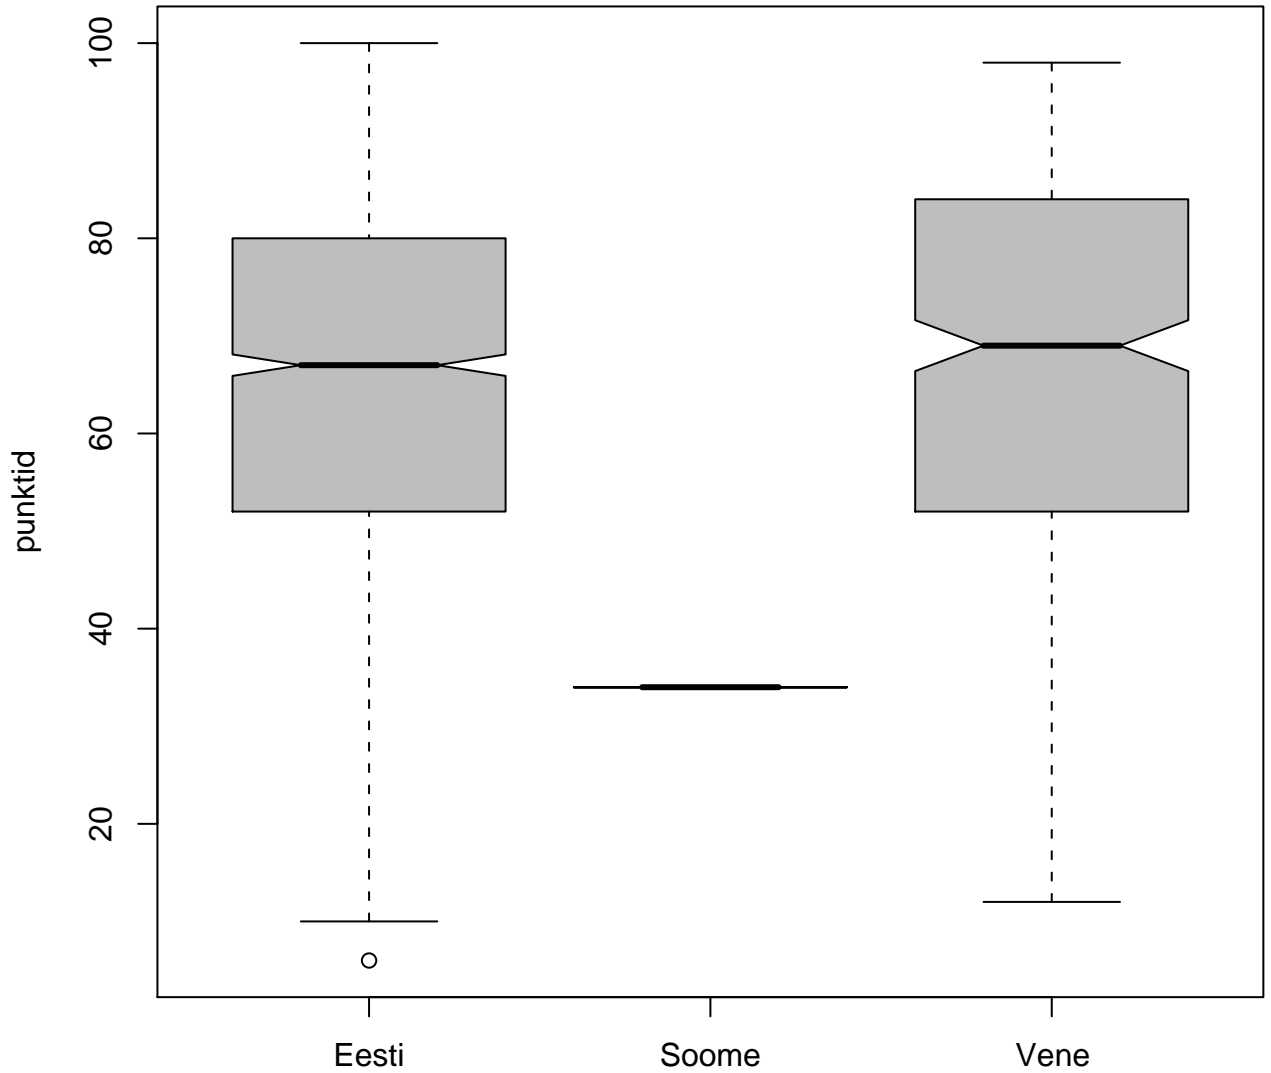

Tulemused õppekeeleli