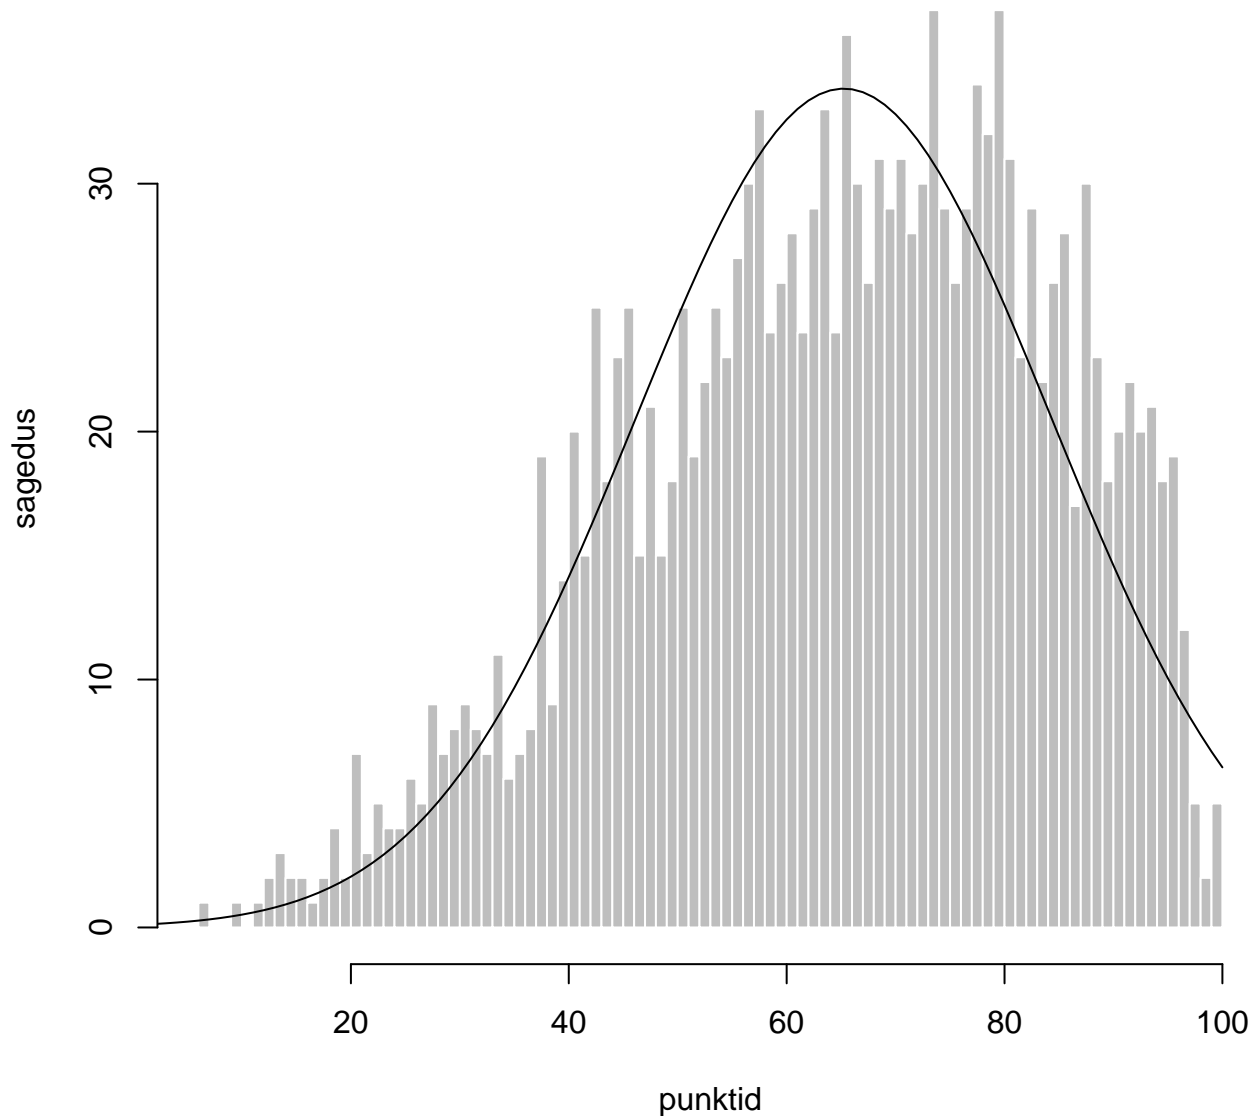

Tulemuste jaotus. Õppekeel-eesti

Valimi maht: 1620 , keskmine: 65.2 , st.hälve: 19.1