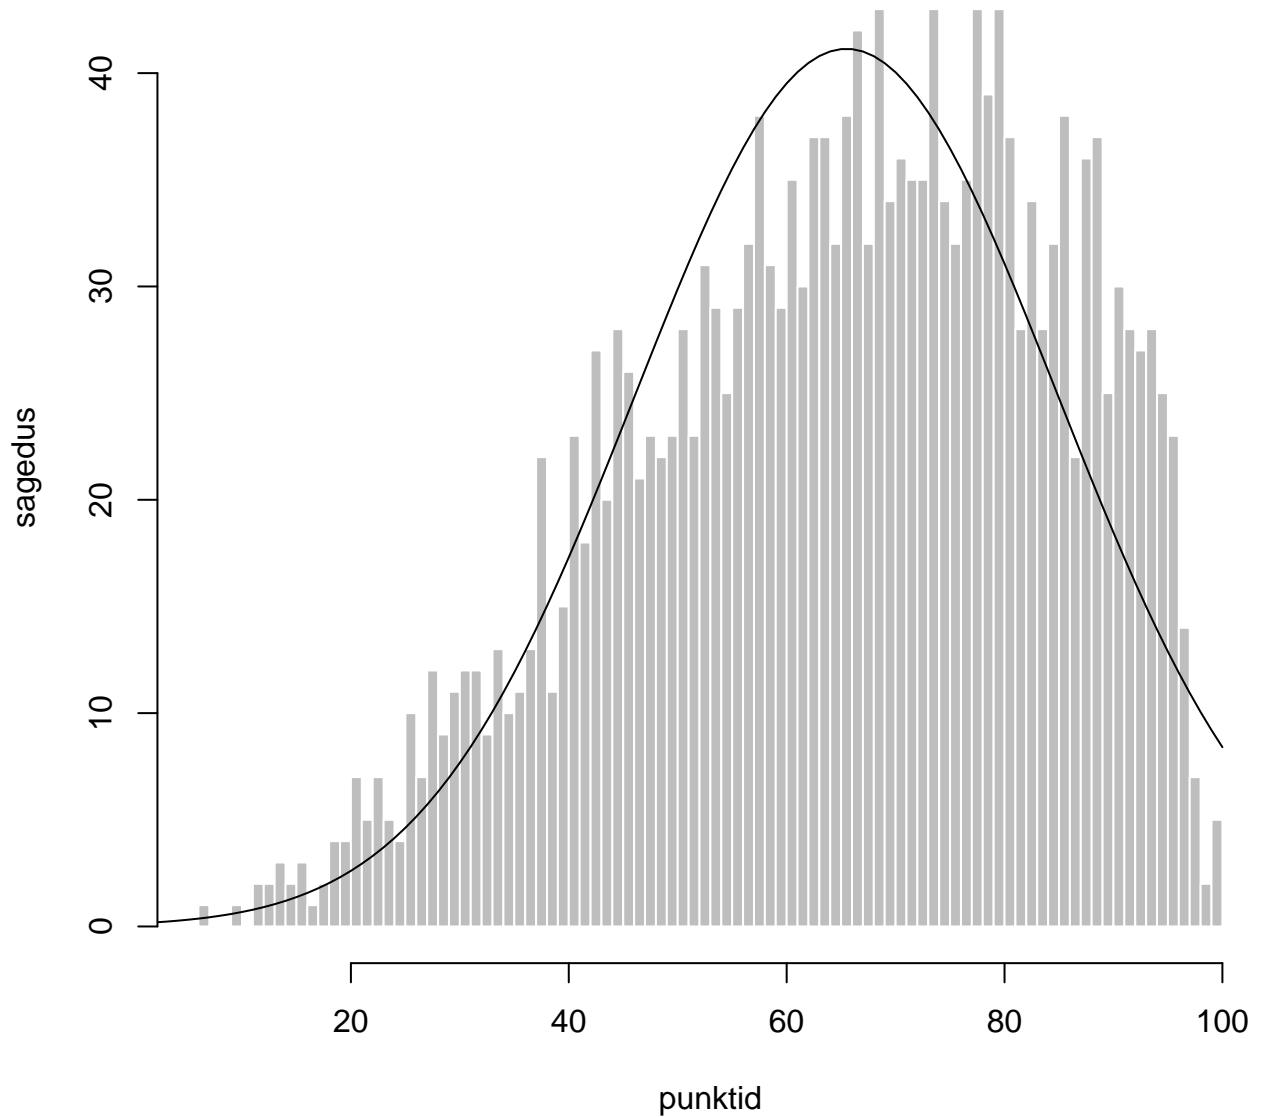

# Tulemuste jaotus

Valimi maht: 1997 , keskmine: 65.5 , st.hälve: 19.4