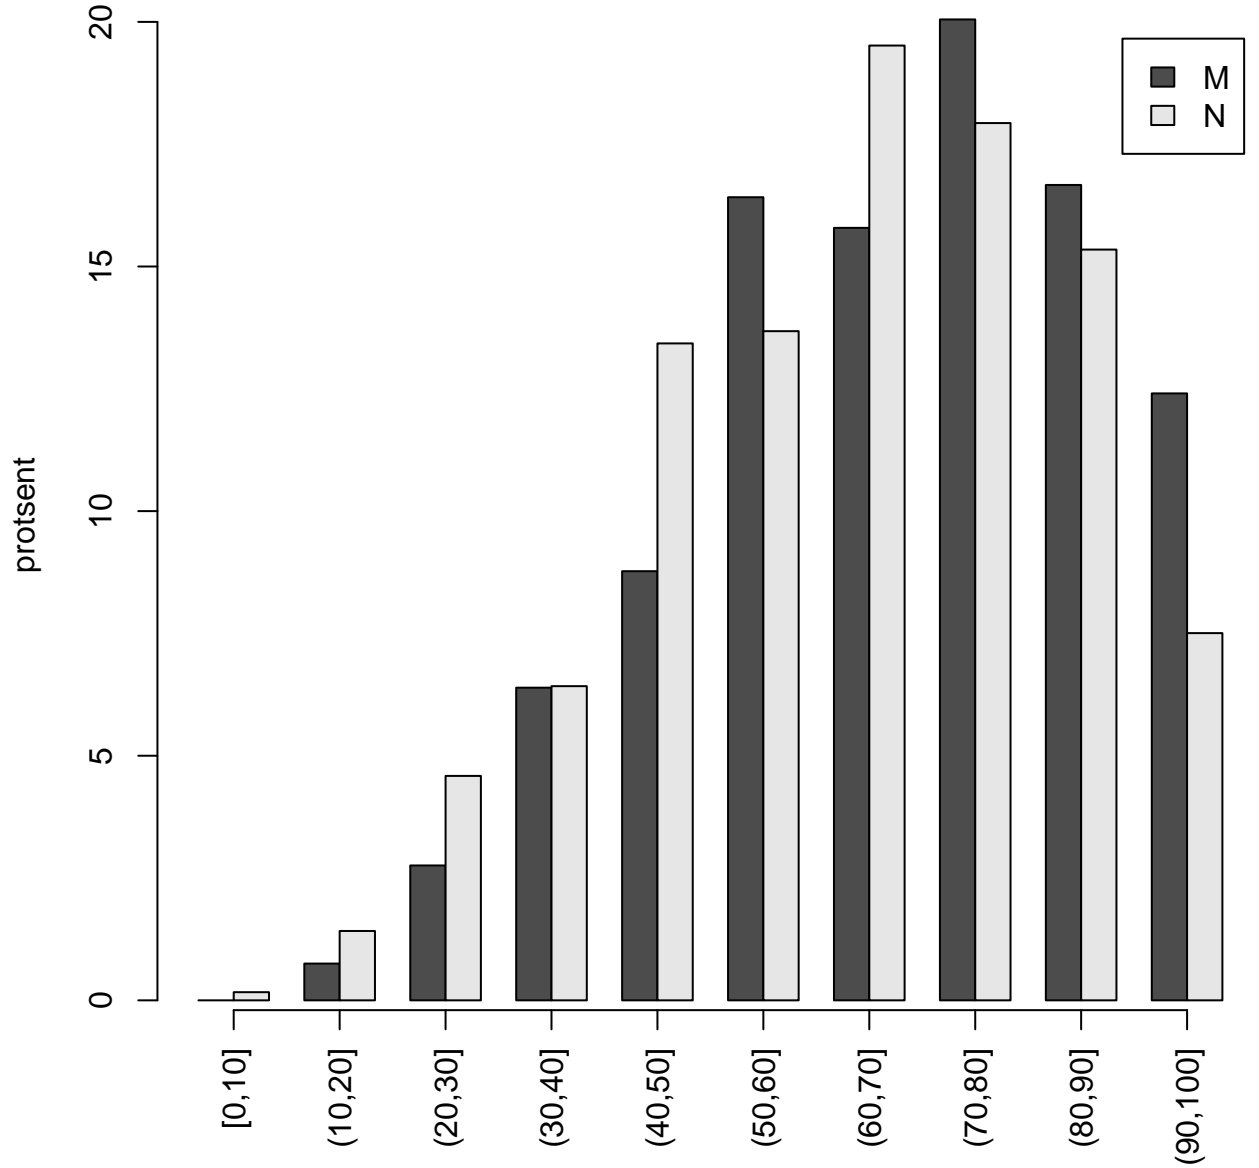

# Tulemuste jaotus

Valimi maht: 1997 , keskmine: 65.5 , st.hälve: 19.4