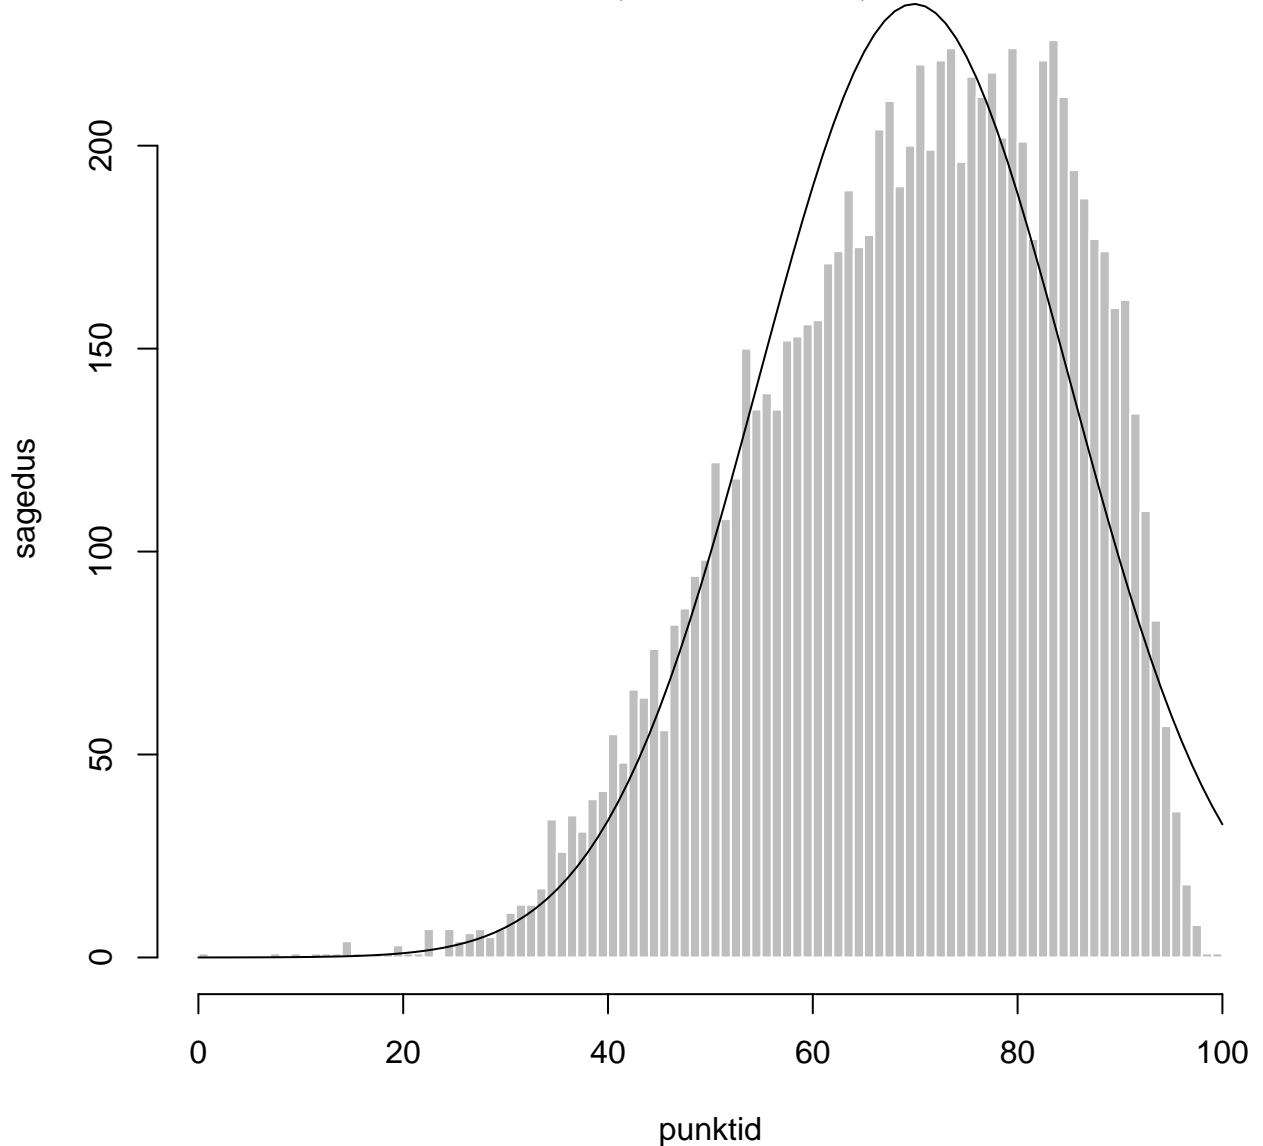

Tulemused sooti

Tulemused õppekeeleti

Tulemused sooti

Tulemuste jaotus

Valimi maht: 8935 , keskmine: 69.9 , st.hälve: 15.2

Tulemuste jaotus. Õppekeel-eesti

Valimi maht: 7510 , keskmine: 71.6 , st.hälve: 14.5

Tulemuste jaotus. Õppekeel-vene

Valimi maht: 1424 , keskmine: 61.0 , st.hälve: 15.6

Tulemuste jaotus – I OSA

Valimi maht: 8935 , keskmine: 13.6 , st.hälve: 3.1

Tulemuste jaotus – II OSA

Valimi maht: 8935 , keskmine: 14.5 , st.hälve: 3.9