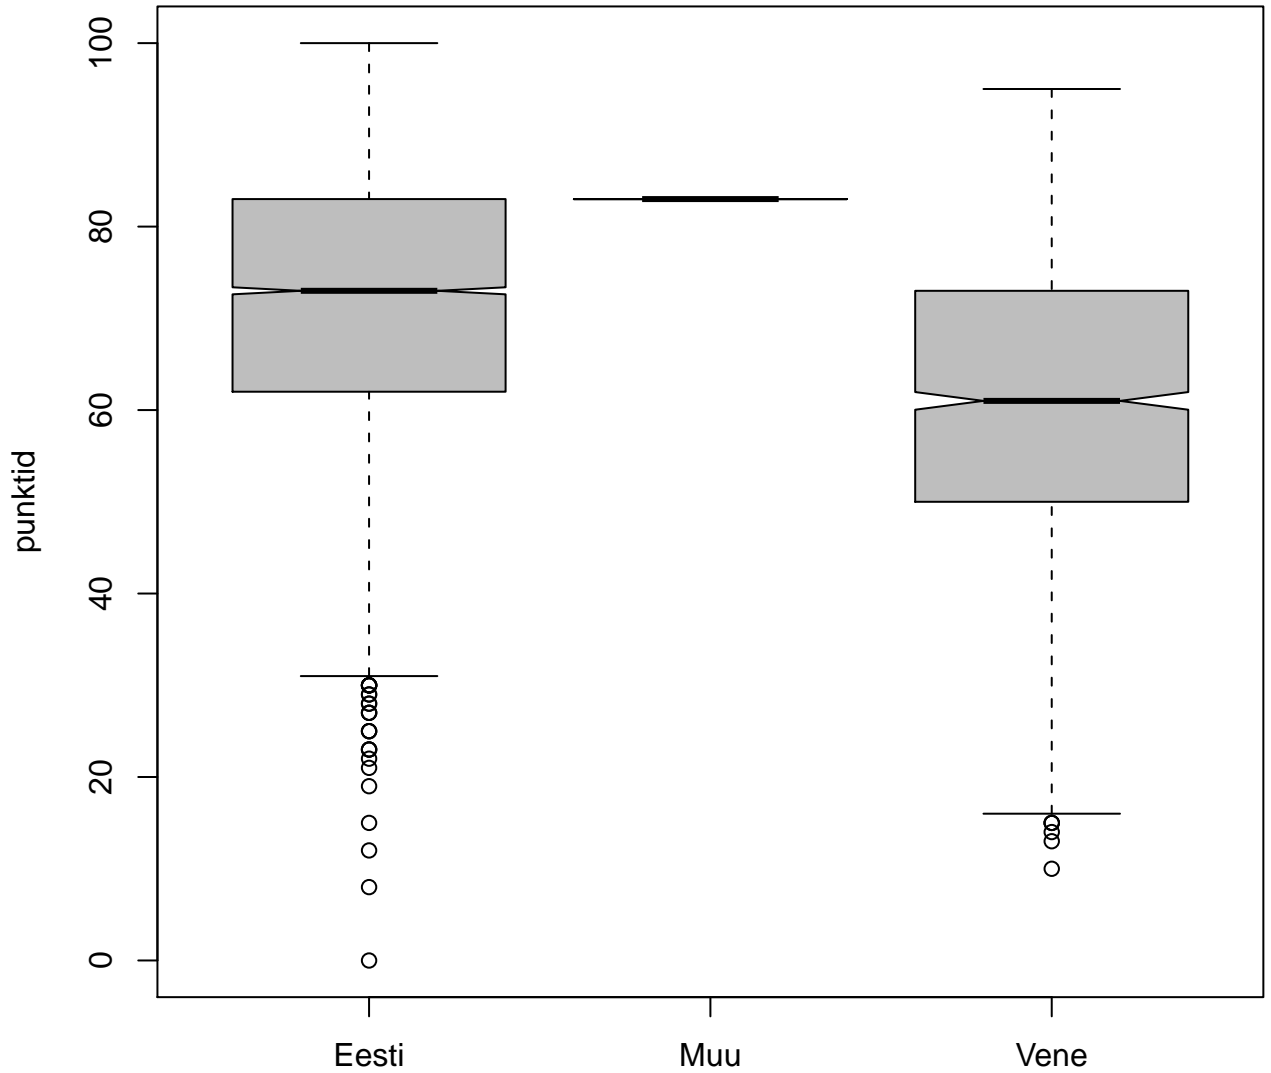

Tulemused sooti

Tulemused õppekeeleti

Tulemused sooti

Tulemuste jaotus

Valimi maht: 8935 , keskmine: 69.9 , st.hälve: 15.2

Tulemuste jaotus. Õppekeel-eesti

Valimi maht: 7510 , keskmine: 71.6 , st.hälve: 14.5

Tulemuste jaotus. Õppekeel-vene

Valimi maht: 1424 , keskmine: 61.0 , st.hälve: 15.6

Tulemuste jaotus – I OSA

Valimi maht: 8935 , keskmine: 13.6 , st.hälve: 3.1

Tulemuste jaotus – II OSA

Valimi maht: 8935 , keskmine: 14.5 , st.hälve: 3.9