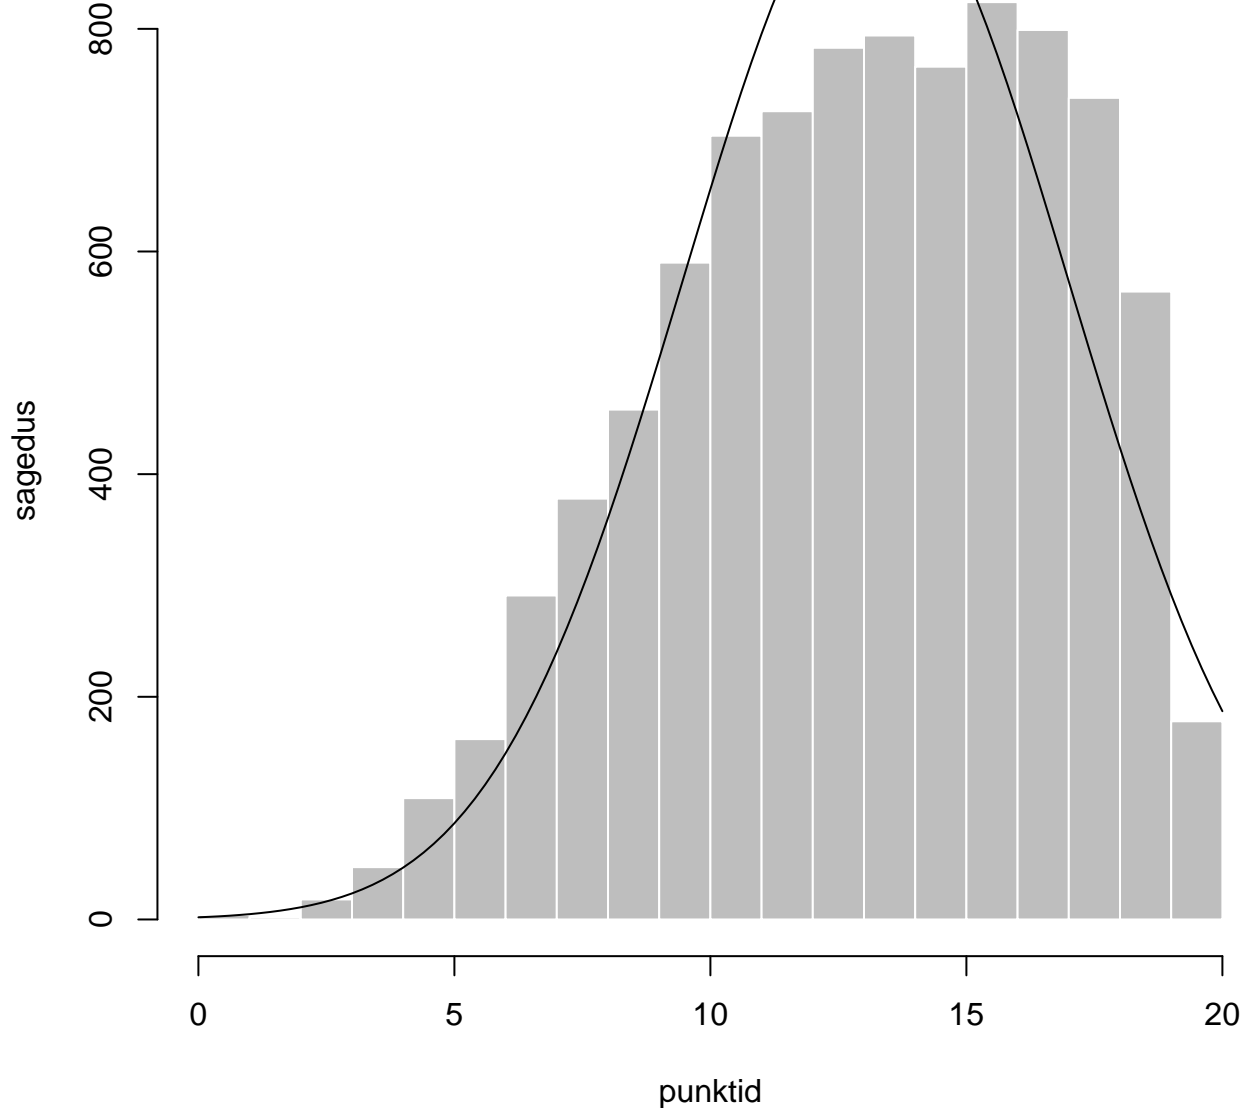

Tulemuste jaotus – III OSA

Valimi maht: 8935 , keskmine: 13.2 , st.hälve: 3.8