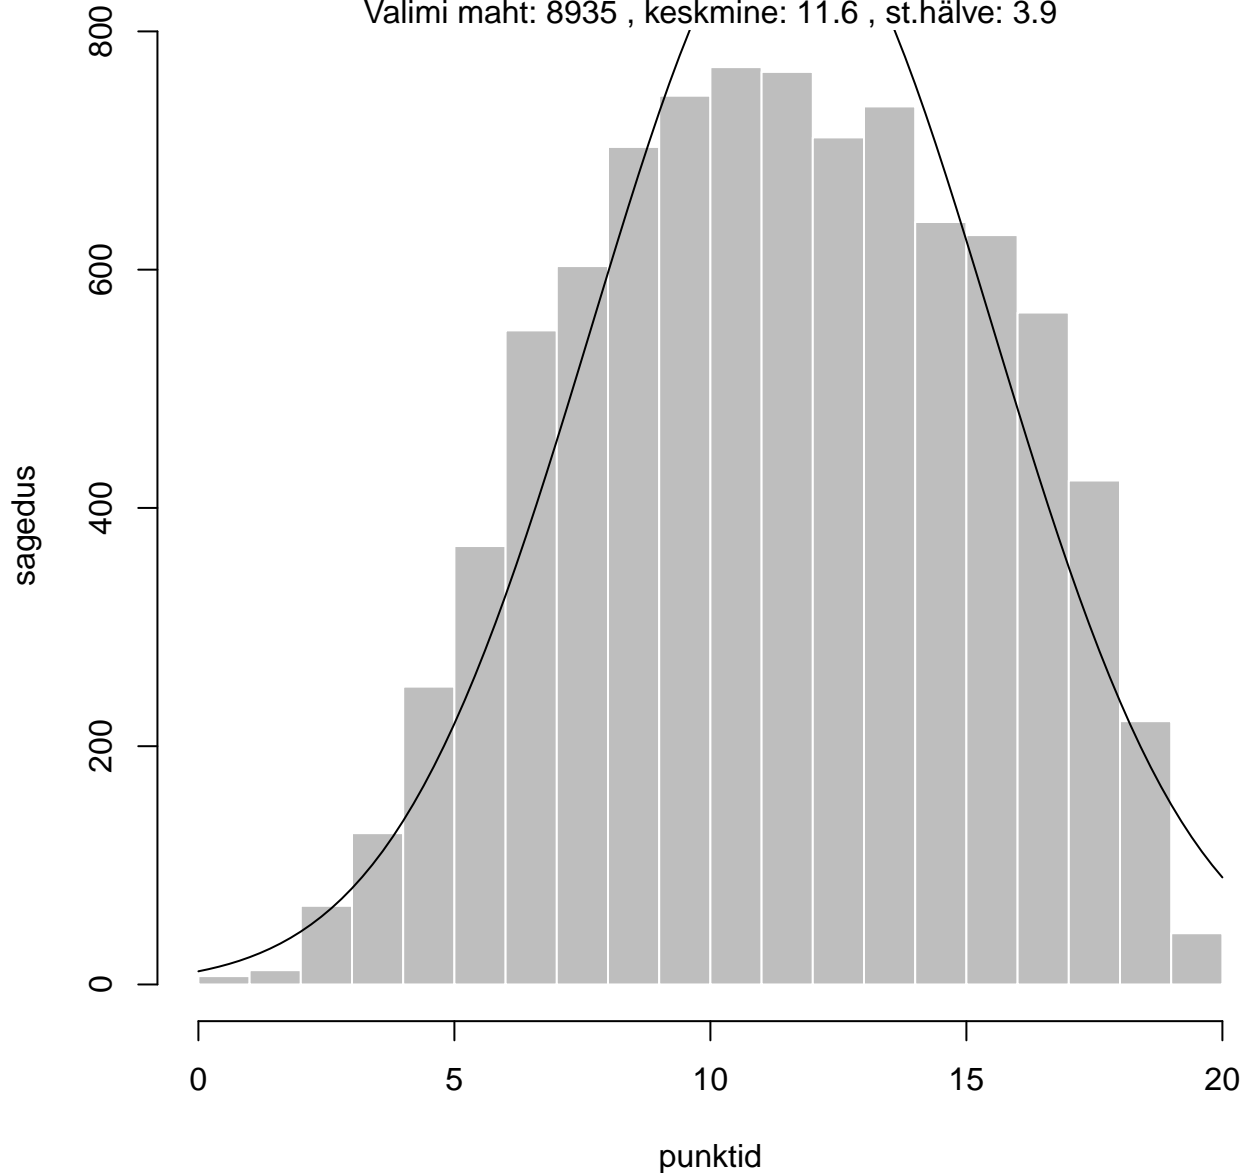

Tulemuste jaotus – IV OSA

Valimi maht: 8935 , keskmine: 11.6 , st.hälve: 3.9