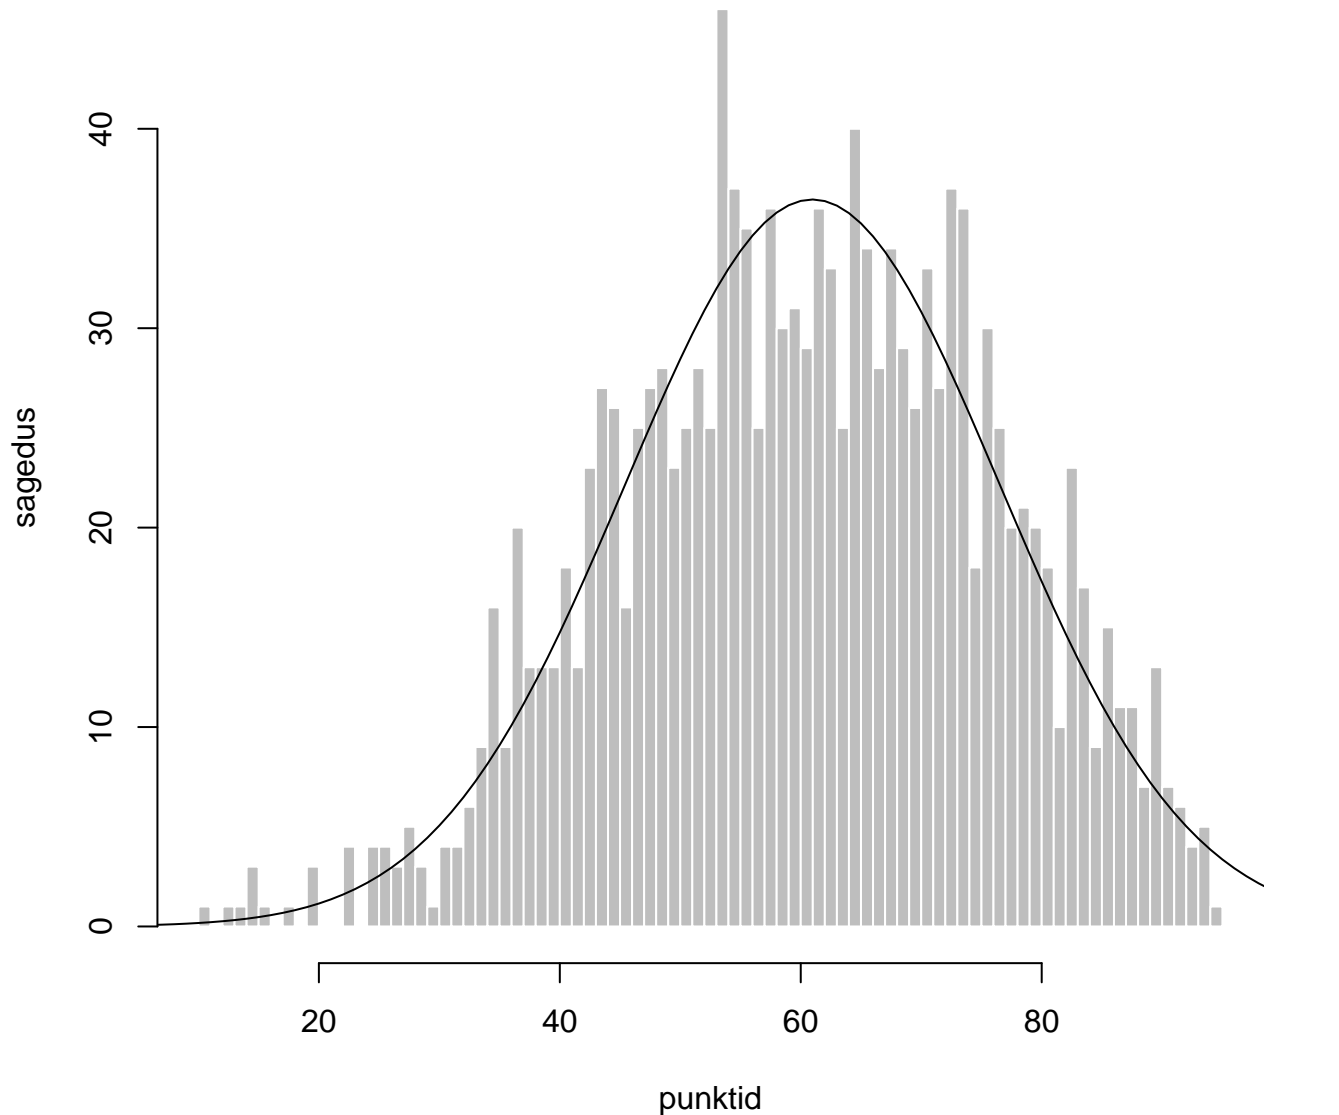

Tulemused sooti

Tulemused õppekeeleti

Tulemused sooti

Tulemuste jaotus

Valimi maht: 8935 , keskmine: 69.9 , st.hälve: 15.2

Tulemuste jaotus. Õppekeel-eesti

Valimi maht: 7510 , keskmine: 71.6 , st.hälve: 14.5

Tulemuste jaotus. Õppekeel-vene

Valimi maht: 1424 , keskmine: 61.0 , st.hälve: 15.6

Tulemuste jaotus – I OSA

Valimi maht: 8935 , keskmine: 13.6 , st.hälve: 3.1

Tulemuste jaotus – II OSA

Valimi maht: 8935 , keskmine: 14.5 , st.hälve: 3.9