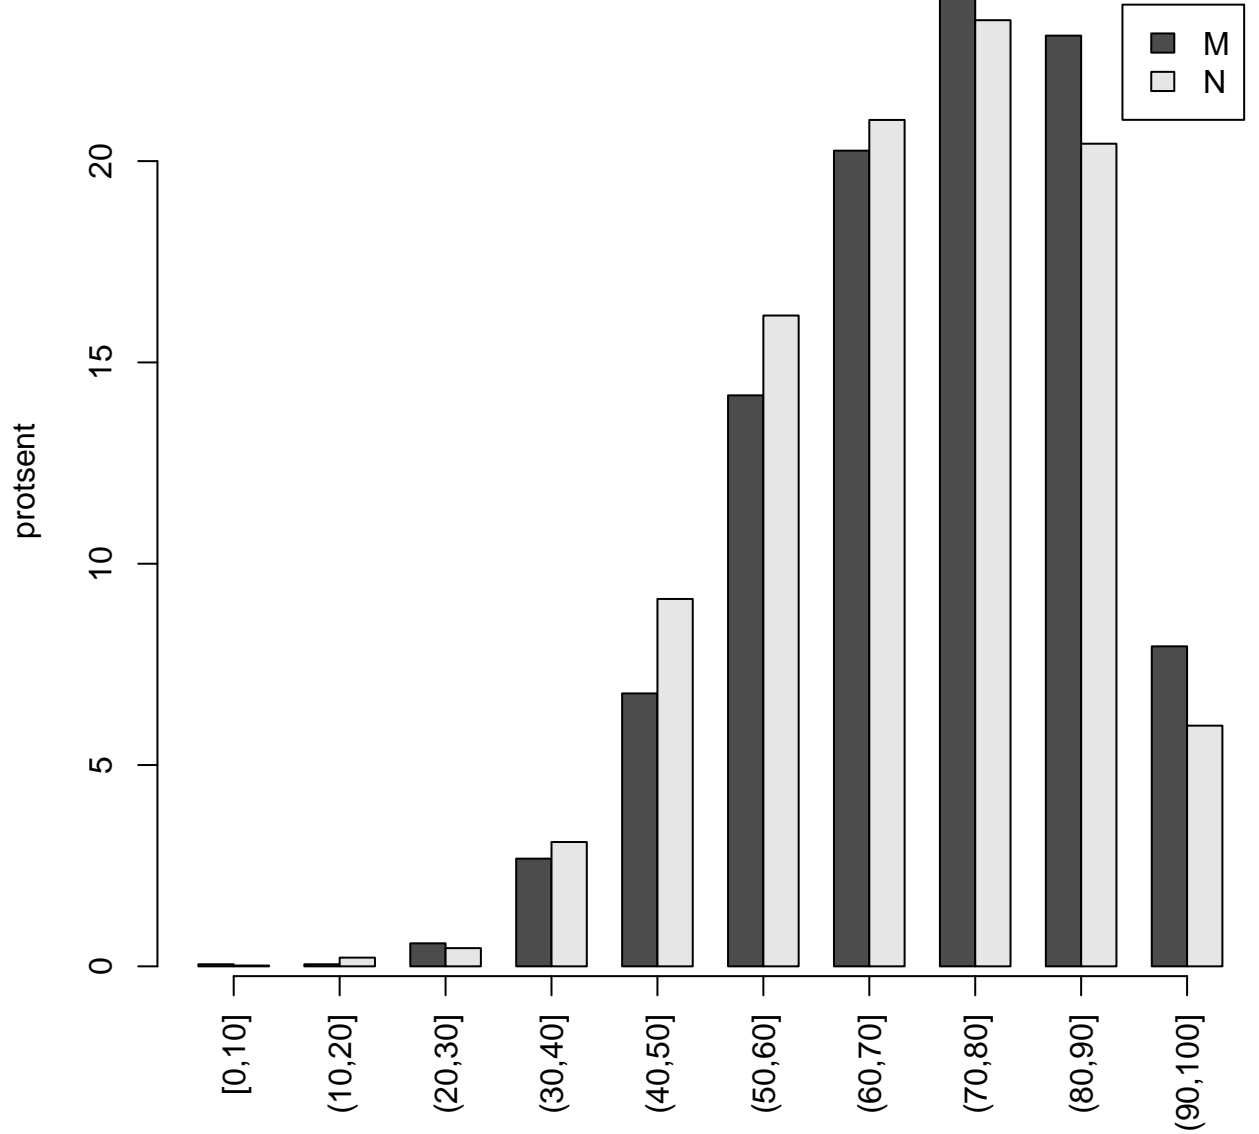

Tulemused sooti

Tulemused õppekeeleti

Tulemused sooti

Tulemuste jaotus

Valimi maht: 8935 , keskmine: 69.9 , st.hälve: 15.2

Tulemuste jaotus. Õppekeel-eesti

Valimi maht: 7510 , keskmine: 71.6 , st.hälve: 14.5

Tulemuste jaotus. Õppekeel-vene

Valimi maht: 1424 , keskmine: 61.0 , st.hälve: 15.6

Tulemuste jaotus – I OSA

Valimi maht: 8935 , keskmine: 13.6 , st.hälve: 3.1

Tulemuste jaotus – II OSA

Valimi maht: 8935 , keskmine: 14.5 , st.hälve: 3.9