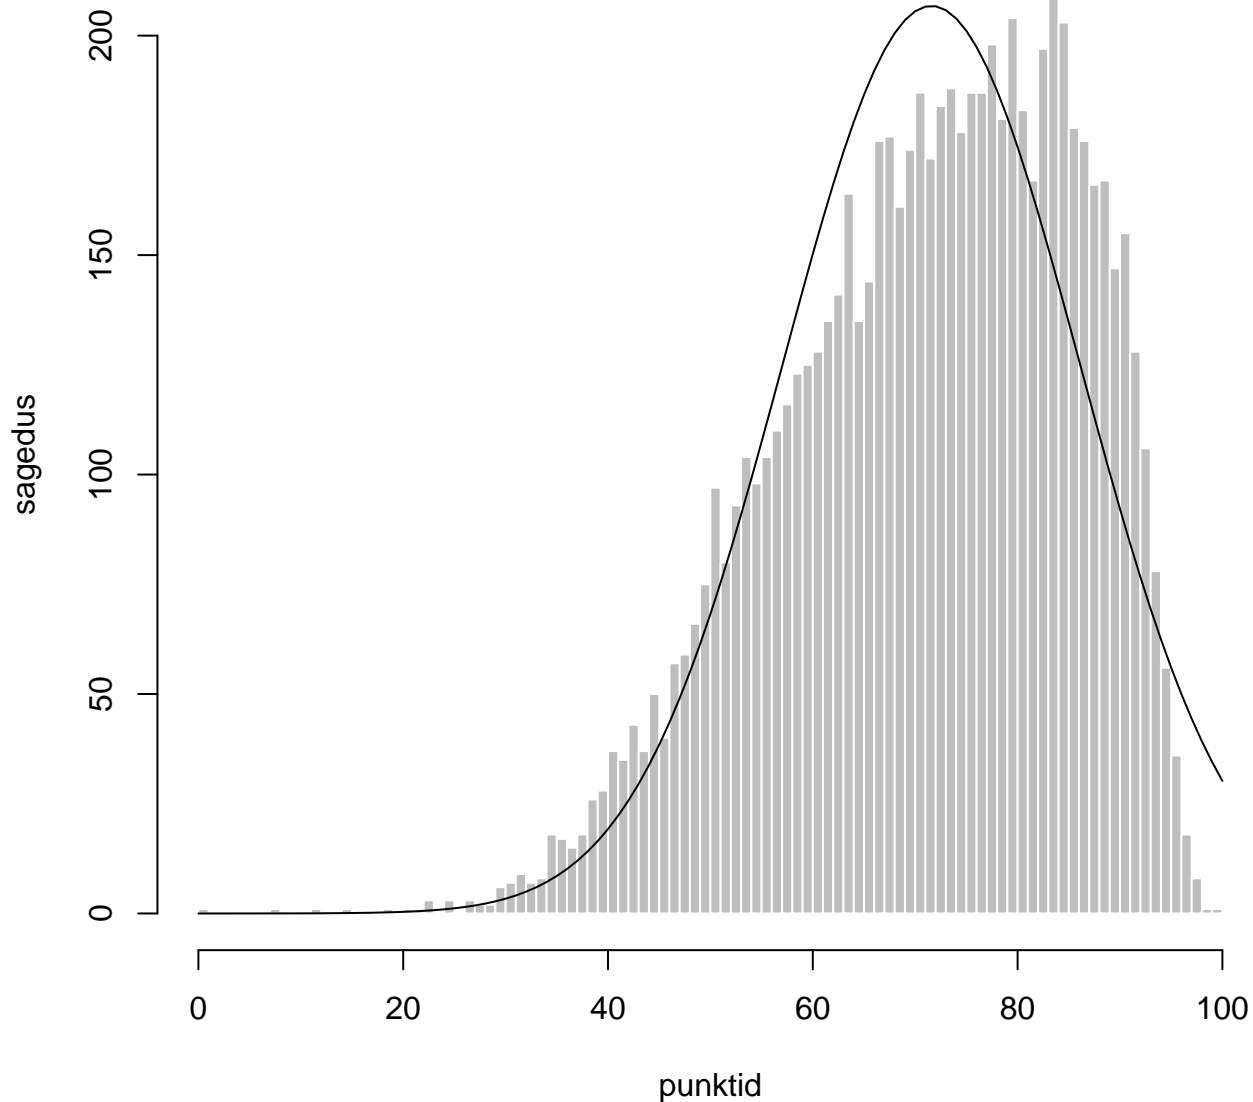

Tulemused sooti

Tulemused õppekeeleti

Tulemused sooti

Tulemuste jaotus

Valimi maht: 8935 , keskmine: 69.9 , st.hälve: 15.2

Tulemuste jaotus. Õppekeel-eesti

Valimi maht: 7510 , keskmine: 71.6 , st.hälve: 14.5

Tulemuste jaotus. Õppekeel-vene

Valimi maht: 1424 , keskmine: 61.0 , st.hälve: 15.6

Tulemuste jaotus – I OSA

Valimi maht: 8935 , keskmine: 13.6 , st.hälve: 3.1

Tulemuste jaotus – II OSA

Valimi maht: 8935 , keskmine: 14.5 , st.hälve: 3.9