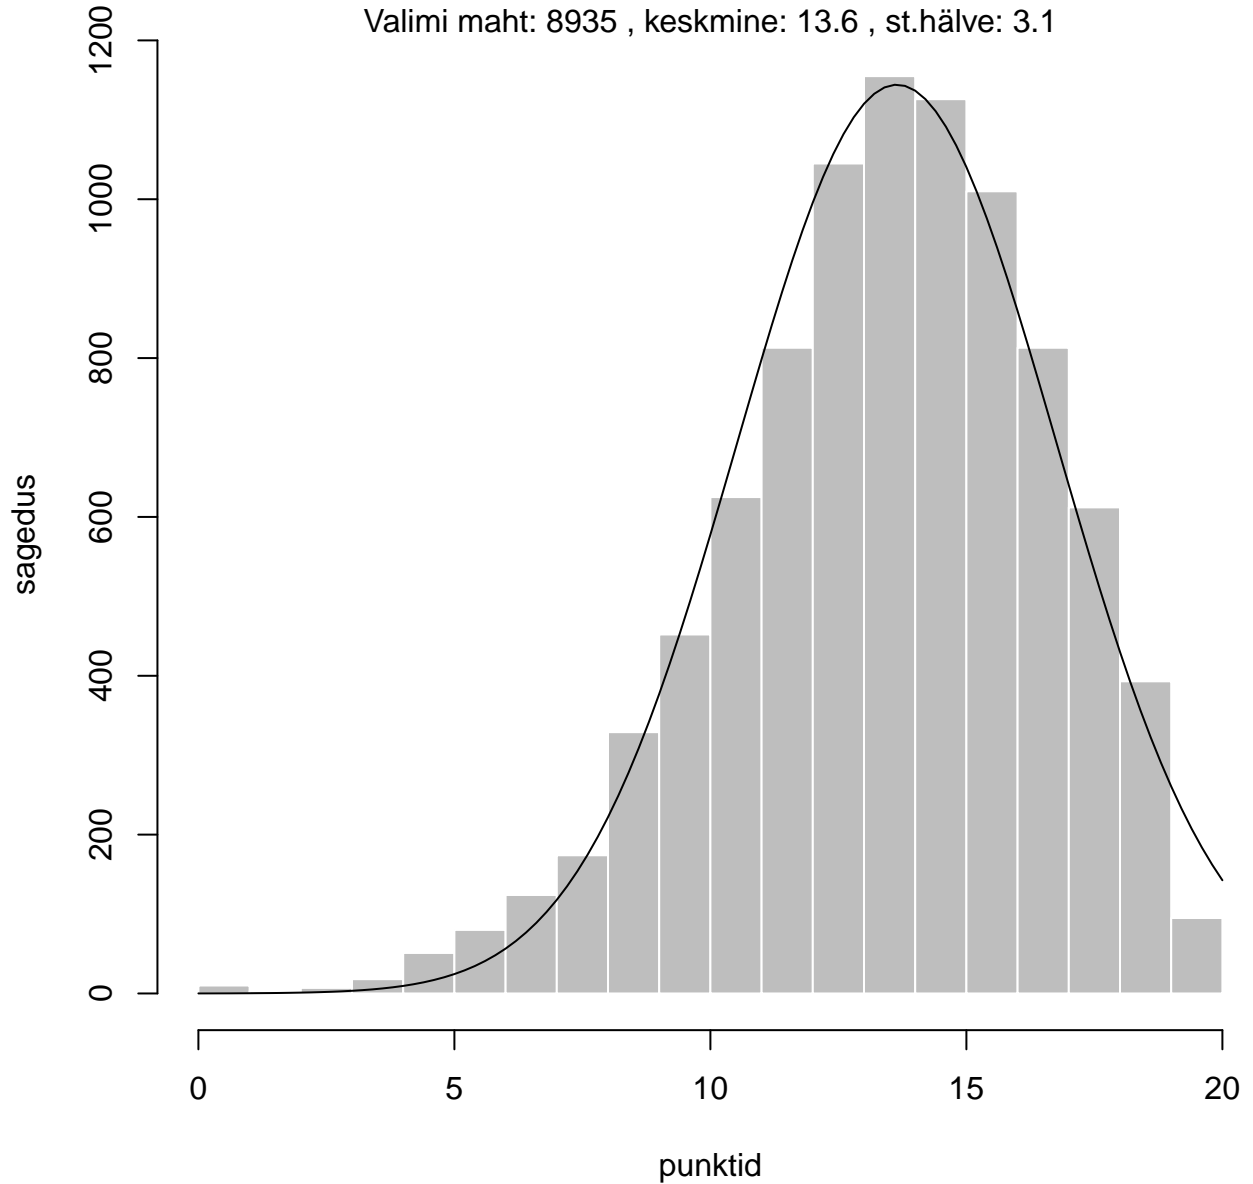

Tulemused sooti

Tulemused õppekeeleti

Tulemused sooti

Tulemuste jaotus

Valimi maht: 8935 , keskmine: 69.9 , st.hälve: 15.2

Tulemuste jaotus. Õppekeel-eesti

Valimi maht: 7510 , keskmine: 71.6 , st.hälve: 14.5

Tulemuste jaotus. Õppekeel-vene

Valimi maht: 1424 , keskmine: 61.0 , st.hälve: 15.6

Tulemuste jaotus – I OSA

Valimi maht: 8935 , keskmine: 13.6 , st.hälve: 3.1

Tulemuste jaotus – II OSA

Valimi maht: 8935 , keskmine: 14.5 , st.hälve: 3.9