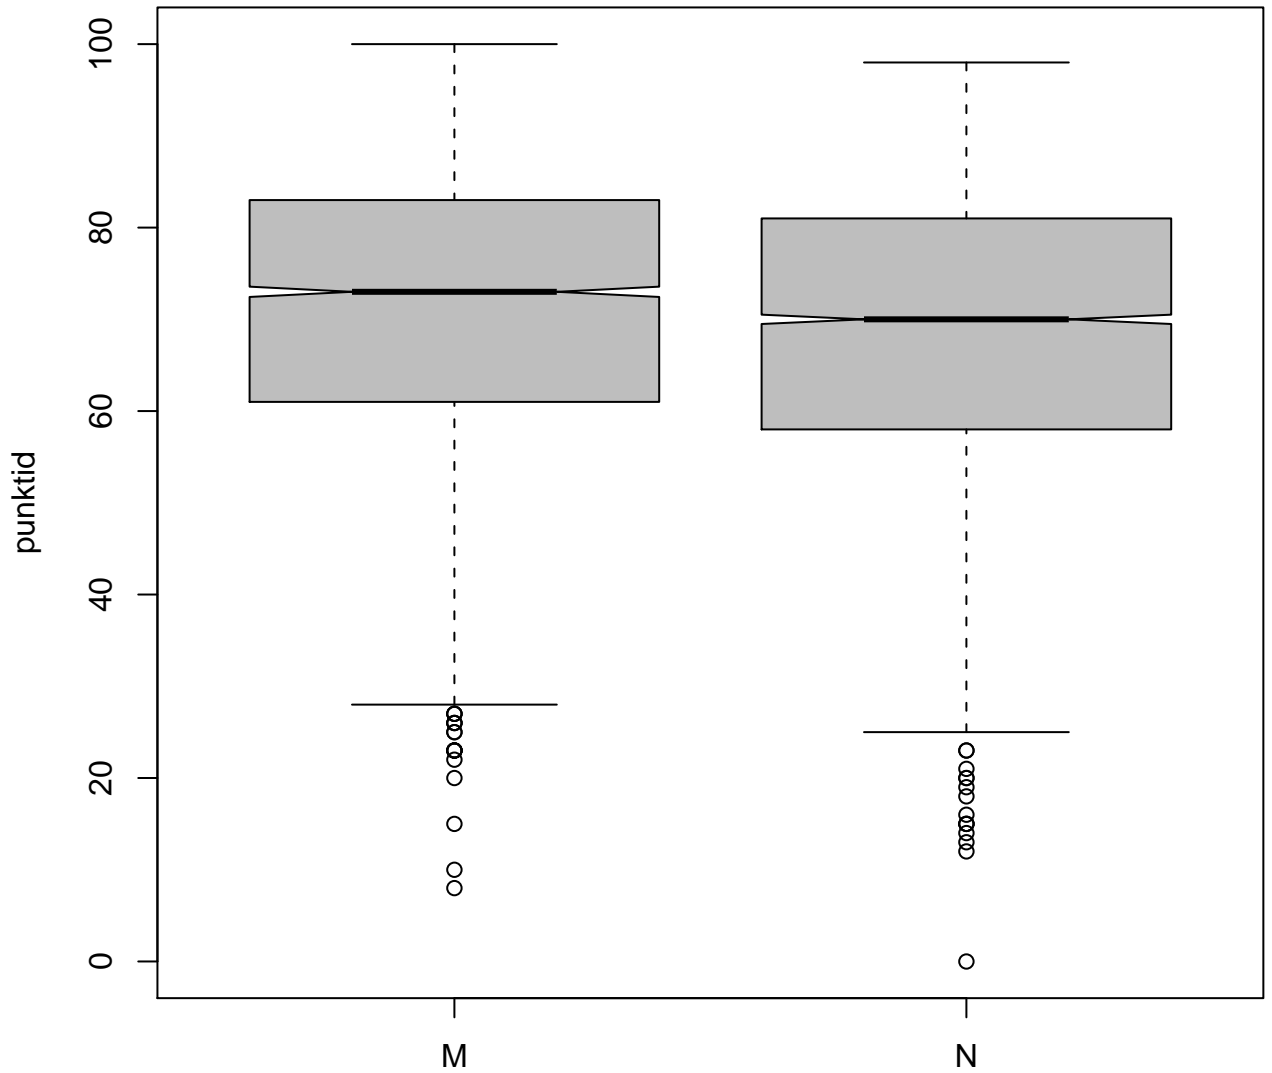

Tulemused sooti

Tulemused õppekeeleti

Tulemused sooti

Tulemuste jaotus

Valimi maht: 8935 , keskmine: 69.9 , st.hälve: 15.2

Tulemuste jaotus. Õppekeel-eesti

Valimi maht: 7510 , keskmine: 71.6 , st.hälve: 14.5

Tulemuste jaotus. Õppekeel-vene

Valimi maht: 1424 , keskmine: 61.0 , st.hälve: 15.6

Tulemuste jaotus – I OSA

Valimi maht: 8935 , keskmine: 13.6 , st.hälve: 3.1

Tulemuste jaotus – II OSA

Valimi maht: 8935 , keskmine: 14.5 , st.hälve: 3.9