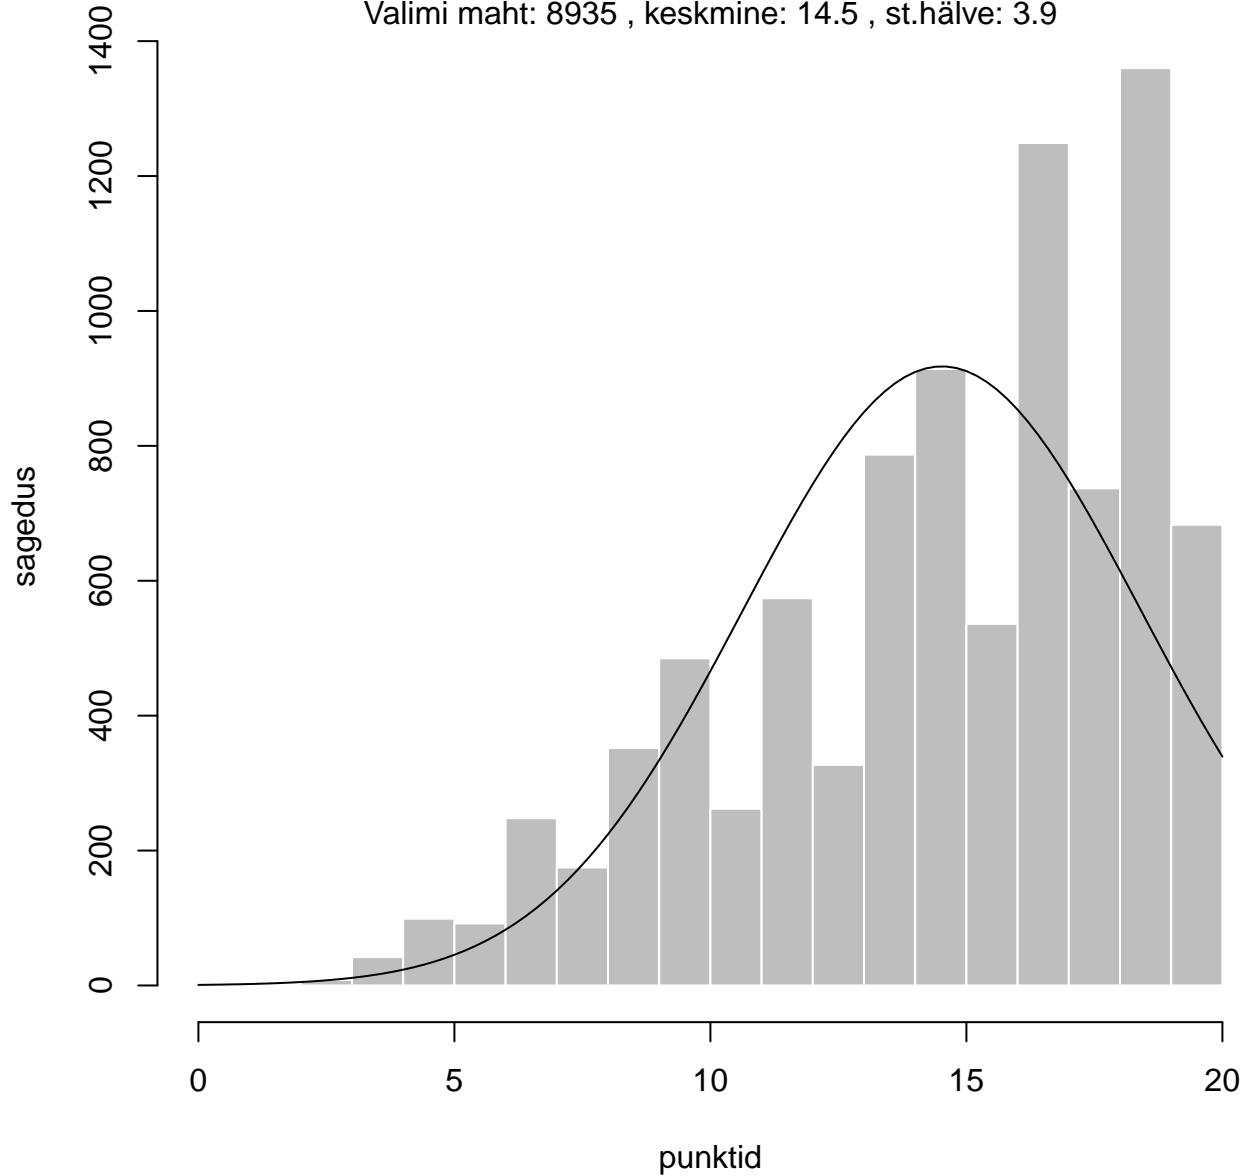

Tulemuste jaotus – II OSA

Valimi maht: 8935 , keskmine: 14.5 , st.hälve: 3.9