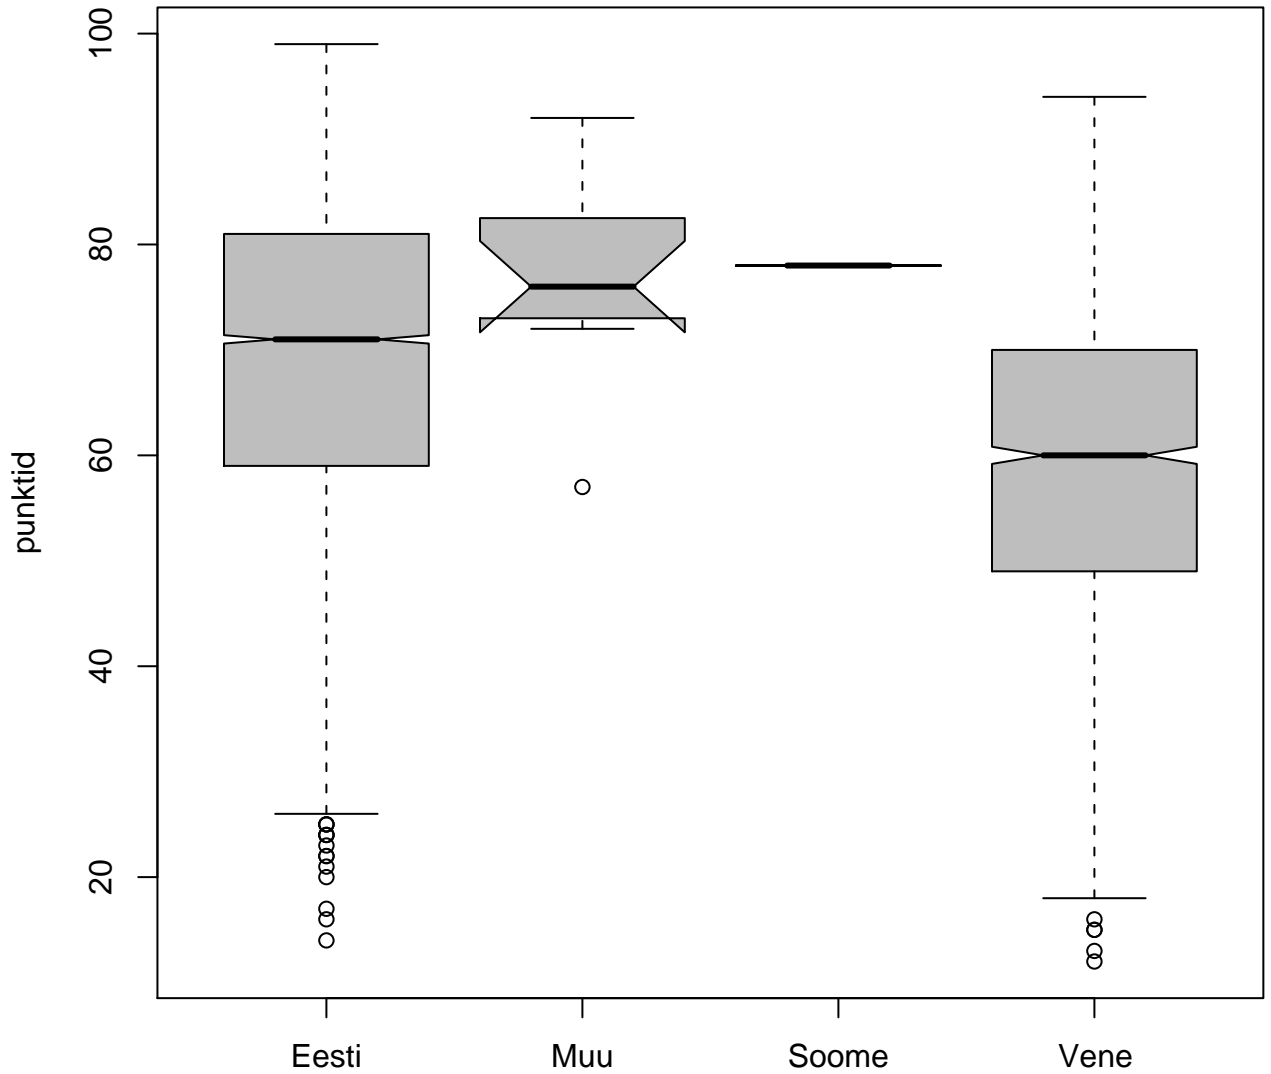

Tulemused sooti

Tulemused õppekeeleli

Tulemused sooti

Tulemuste jaotus

Valimi maht: 9271 , keskmine: 67.7 , st.hälve: 15.3

Tulemuste jaotus. Õppekeel-eesti

Valimi maht: 7591 , keskmine: 69.5 , st.hälve: 14.7

Tulemuste jaotus. Õppekeel-vene

Valimi maht: 1667 , keskmine: 59.1 , st.hälve: 15.1

Tulemuste jaotus – I OSA

Valimi maht: 9271 , keskmine: 13.9 , st.hälve: 3.2

Tulemuste jaotus – II OSA

Valimi maht: 9271 , keskmine: 12.5 , st.hälve: 4.1