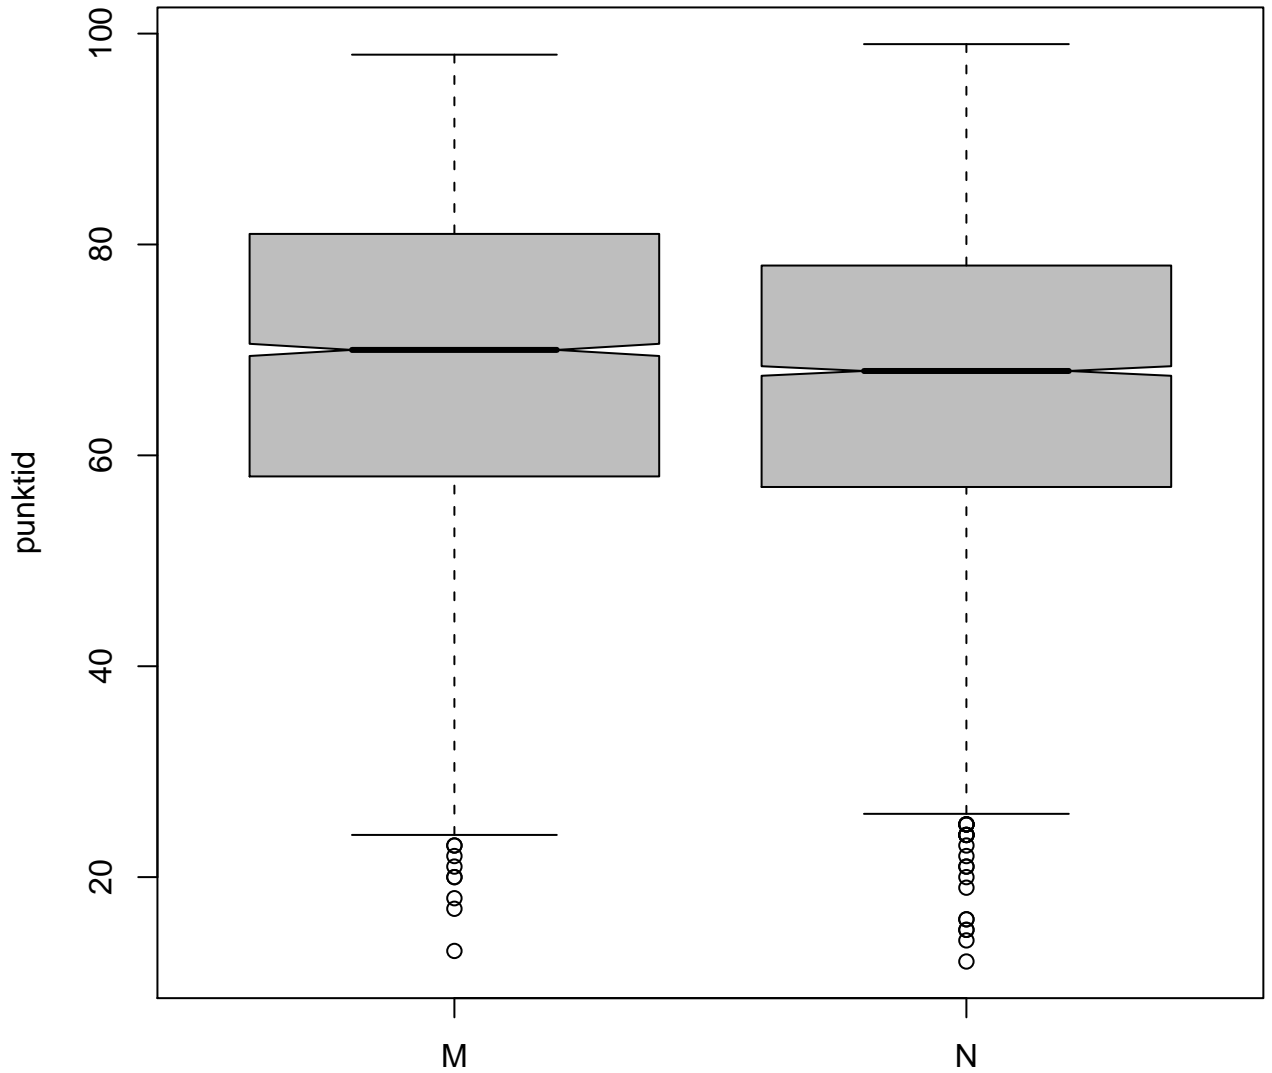

Tulemused sooti

Tulemused õppekeeleli

Tulemused sooti

Tulemuste jaotus

Valimi maht: 9271 , keskmine: 67.7 , st.hälve: 15.3

Tulemuste jaotus. Õppekeel-eesti

Valimi maht: 7591 , keskmine: 69.5 , st.hälve: 14.7

Tulemuste jaotus. Õppekeel-vene

Valimi maht: 1667 , keskmine: 59.1 , st.hälve: 15.1

Tulemuste jaotus – I OSA

Valimi maht: 9271 , keskmine: 13.9 , st.hälve: 3.2

Tulemuste jaotus – II OSA

Valimi maht: 9271 , keskmine: 12.5 , st.hälve: 4.1