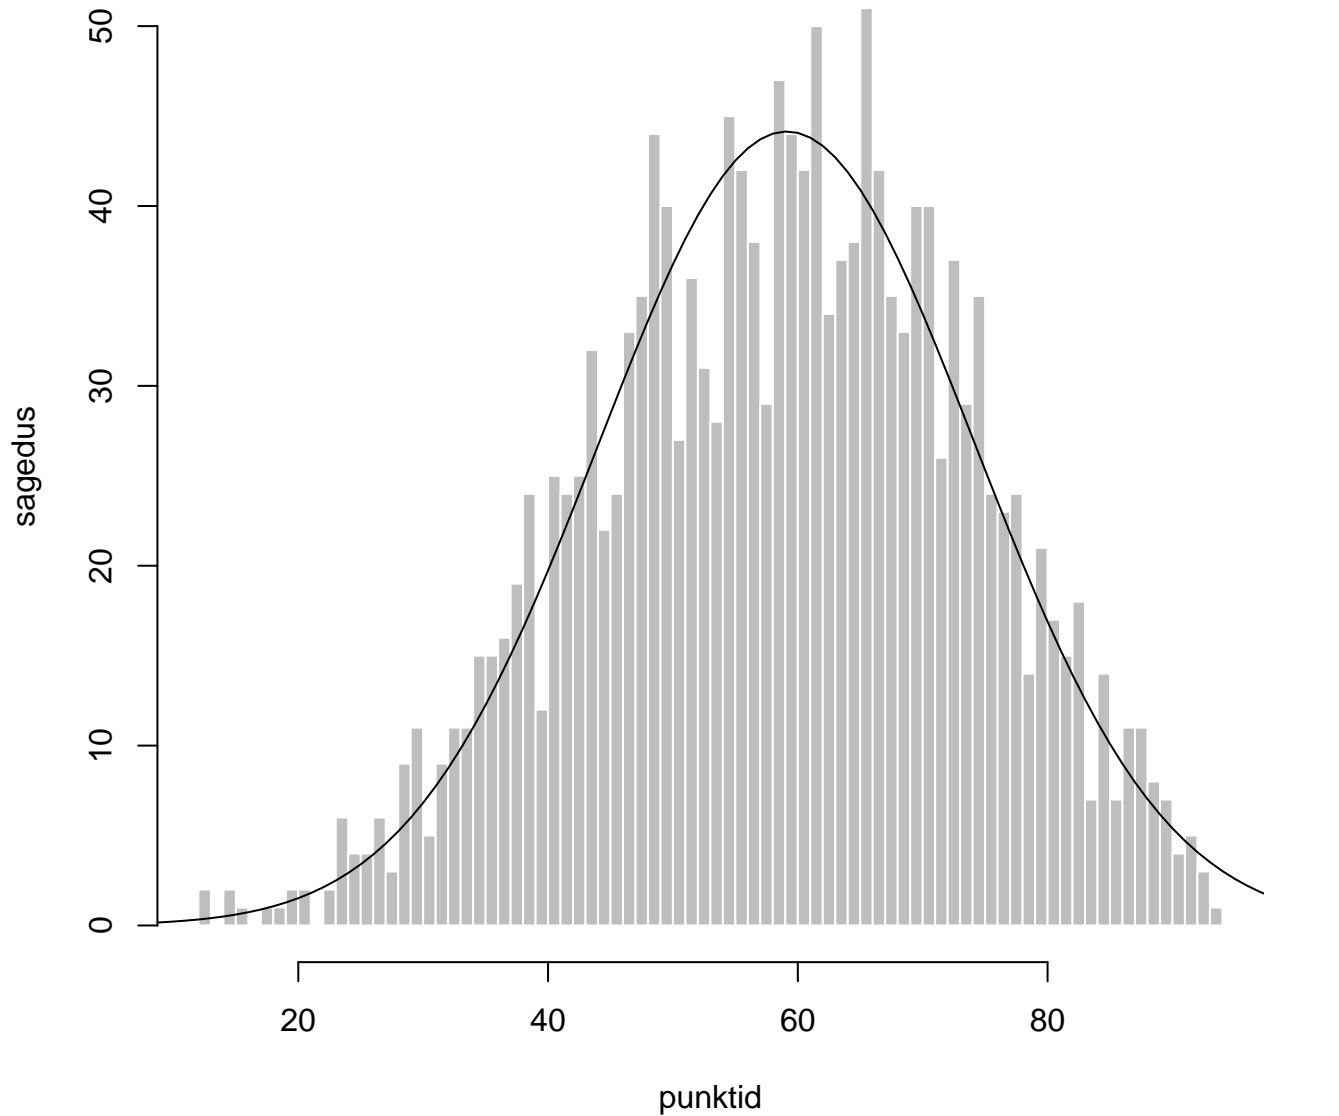

Tulemused sooti

Tulemused õppekeeleli

Tulemused sooti

Tulemuste jaotus

Valimi maht: 9271 , keskmine: 67.7 , st.hälve: 15.3

Tulemuste jaotus. Õppekeel-eesti

Valimi maht: 7591 , keskmine: 69.5 , st.hälve: 14.7

Tulemuste jaotus. Õppekeel-vene

Valimi maht: 1667 , keskmine: 59.1 , st.hälve: 15.1

Tulemuste jaotus – I OSA

Valimi maht: 9271 , keskmine: 13.9 , st.hälve: 3.2

Tulemuste jaotus – II OSA

Valimi maht: 9271 , keskmine: 12.5 , st.hälve: 4.1