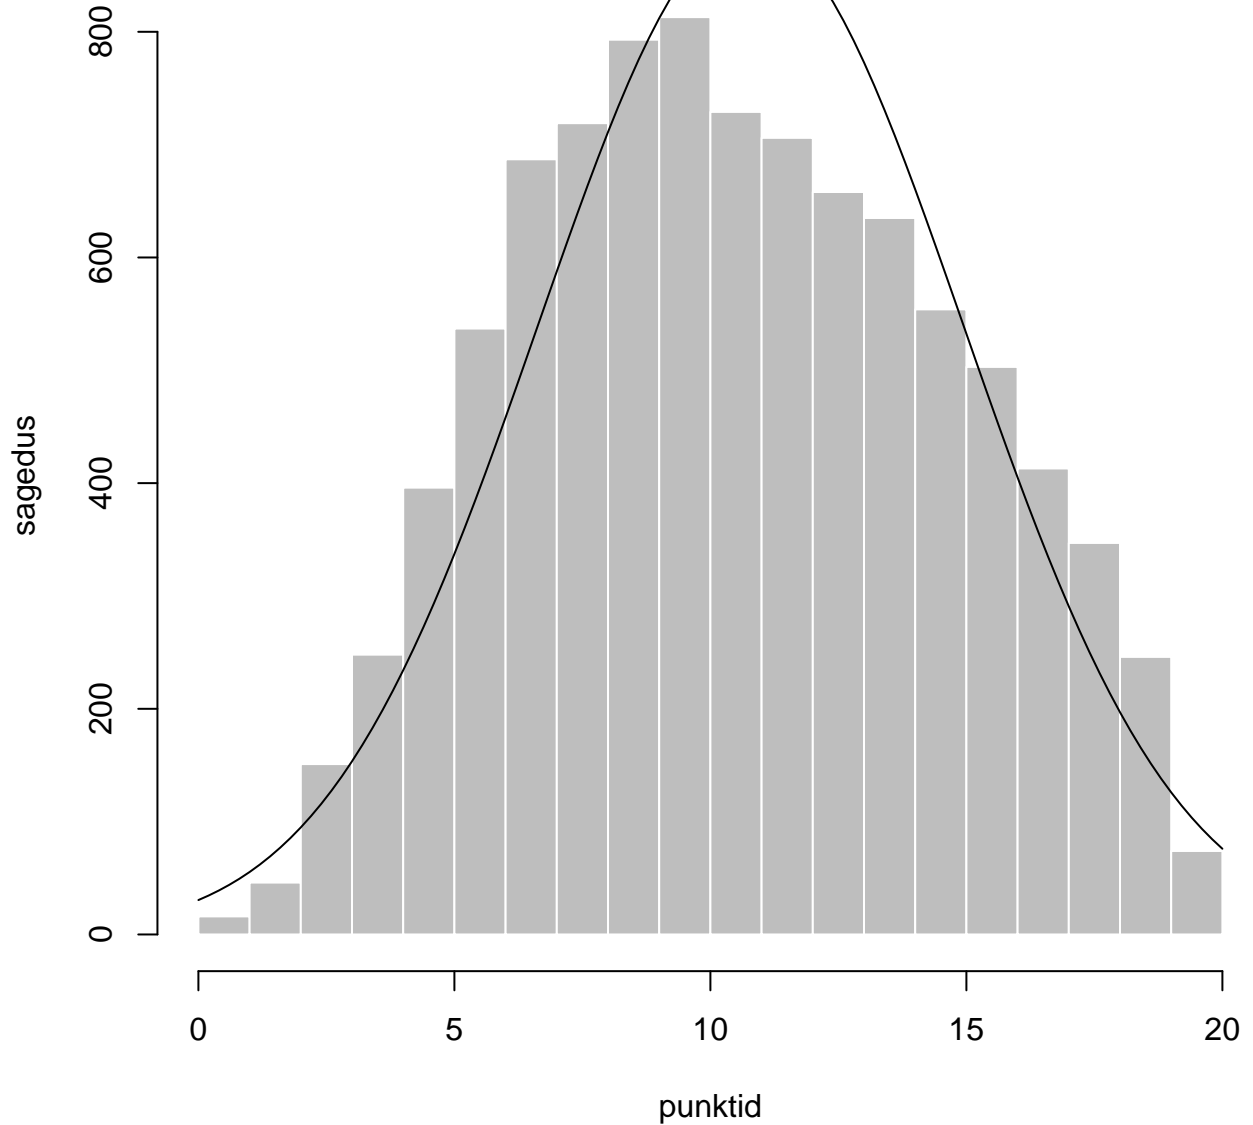

Tulemuste jaotus – IV OSA

Valimi maht: 9271 , keskmine: 10.8 , st.hälve: 4.2