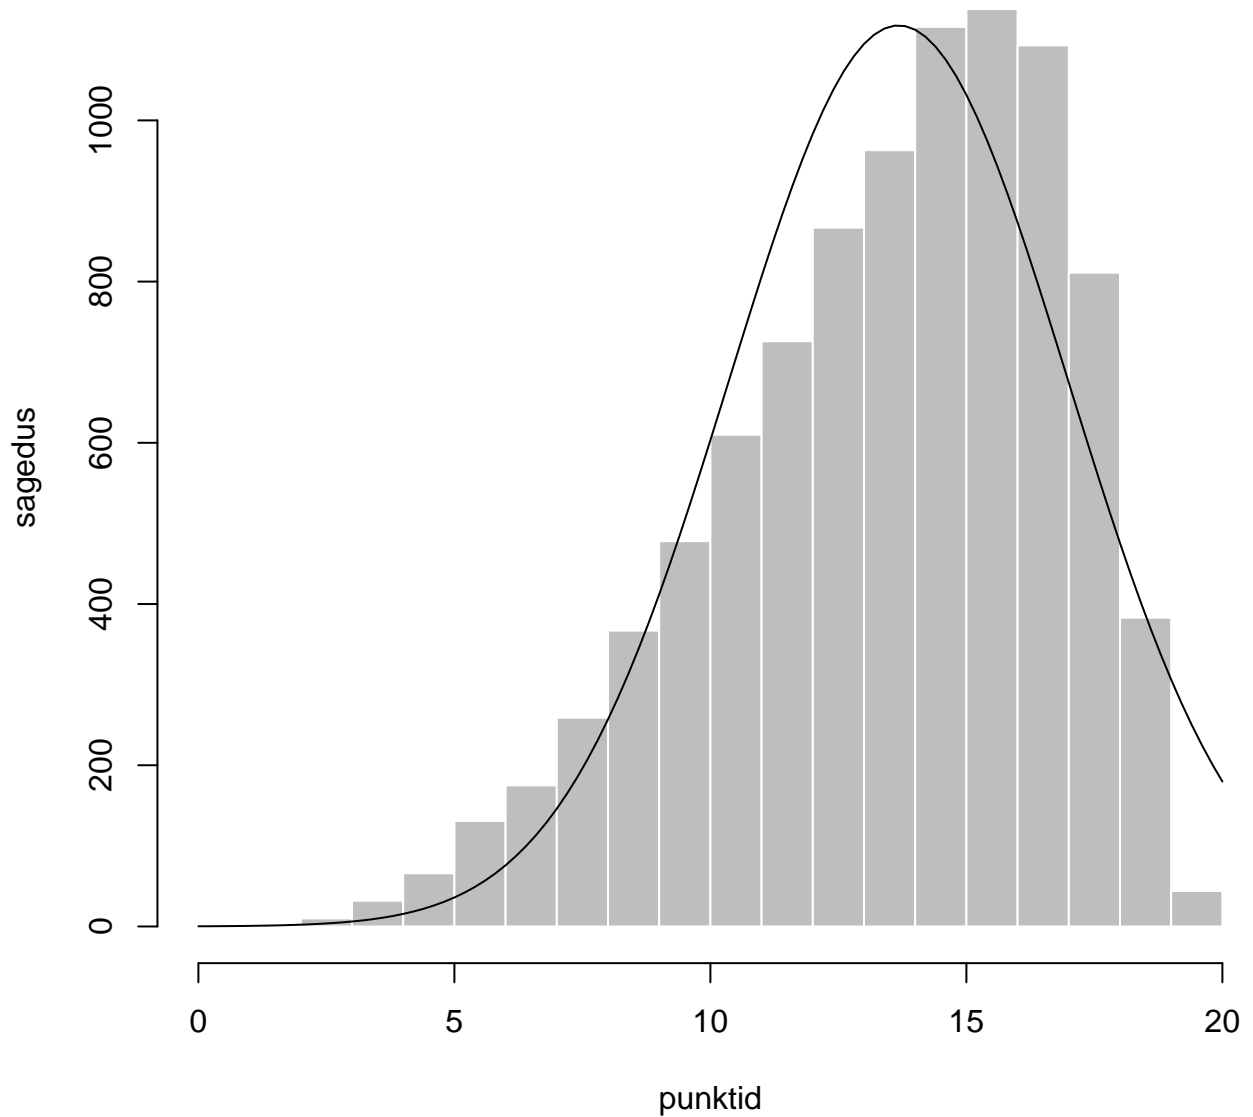

Tulemuste jaotus – III OSA

Valimi maht: 9271 , keskmine: 13.7 , st.hälve: 3.3