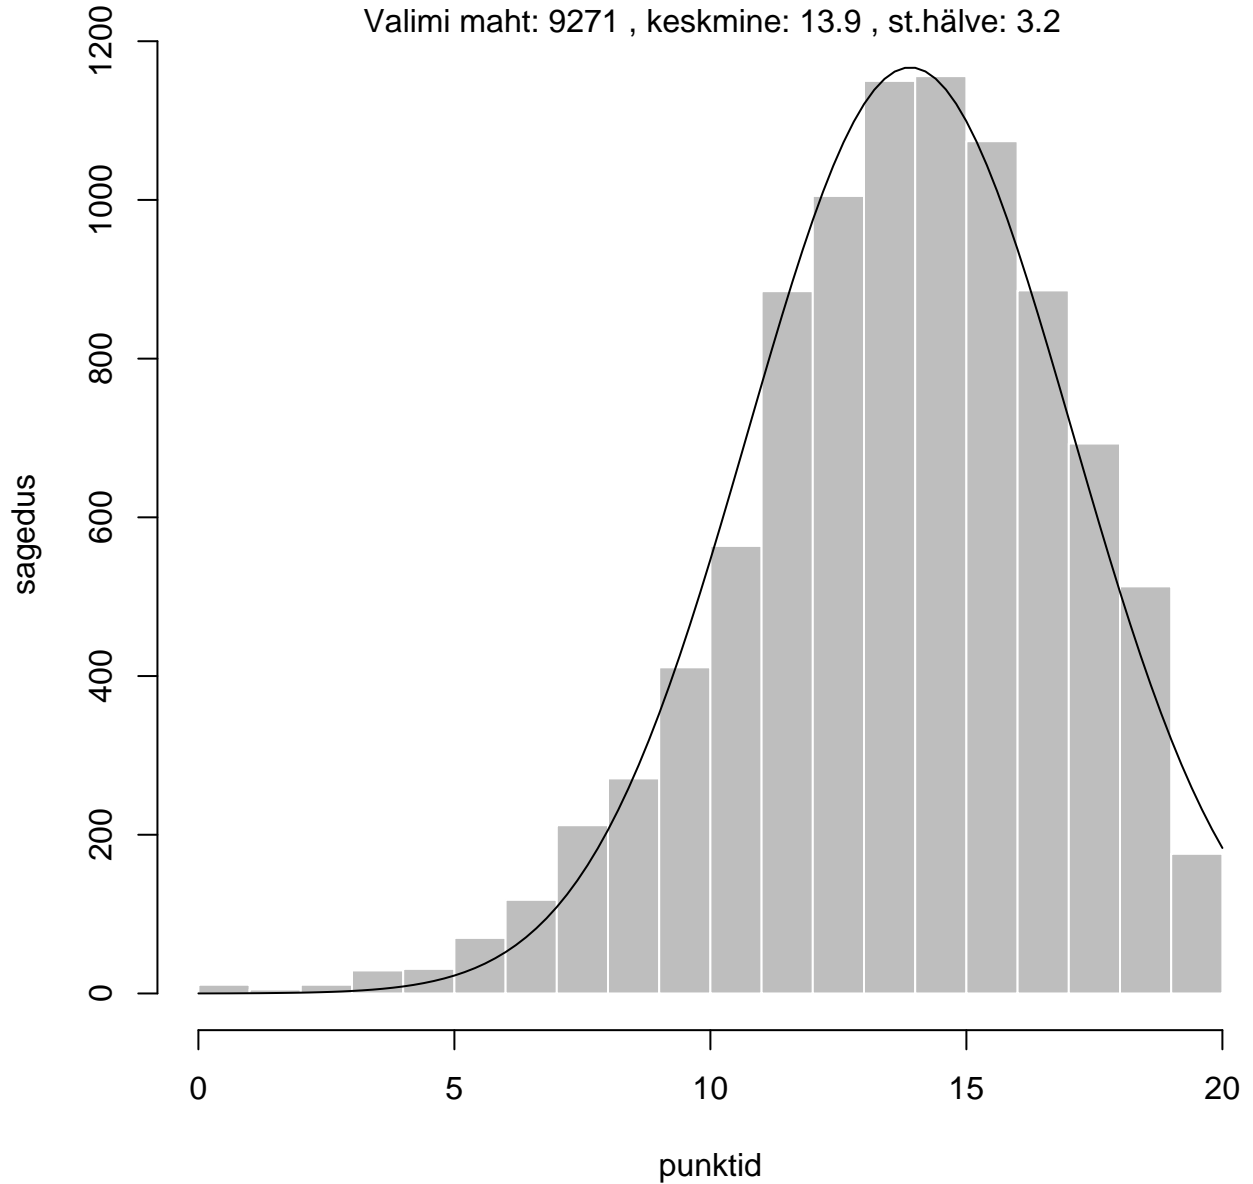

Tulemused sooti

Tulemused õppekeeleli

Tulemused sooti

Tulemuste jaotus

Valimi maht: 9271 , keskmine: 67.7 , st.hälve: 15.3

Tulemuste jaotus. Õppekeel-eesti

Valimi maht: 7591 , keskmine: 69.5 , st.hälve: 14.7

Tulemuste jaotus. Õppekeel-vene

Valimi maht: 1667 , keskmine: 59.1 , st.hälve: 15.1

Tulemuste jaotus – I OSA

Valimi maht: 9271 , keskmine: 13.9 , st.hälve: 3.2

Tulemuste jaotus – II OSA

Valimi maht: 9271 , keskmine: 12.5 , st.hälve: 4.1