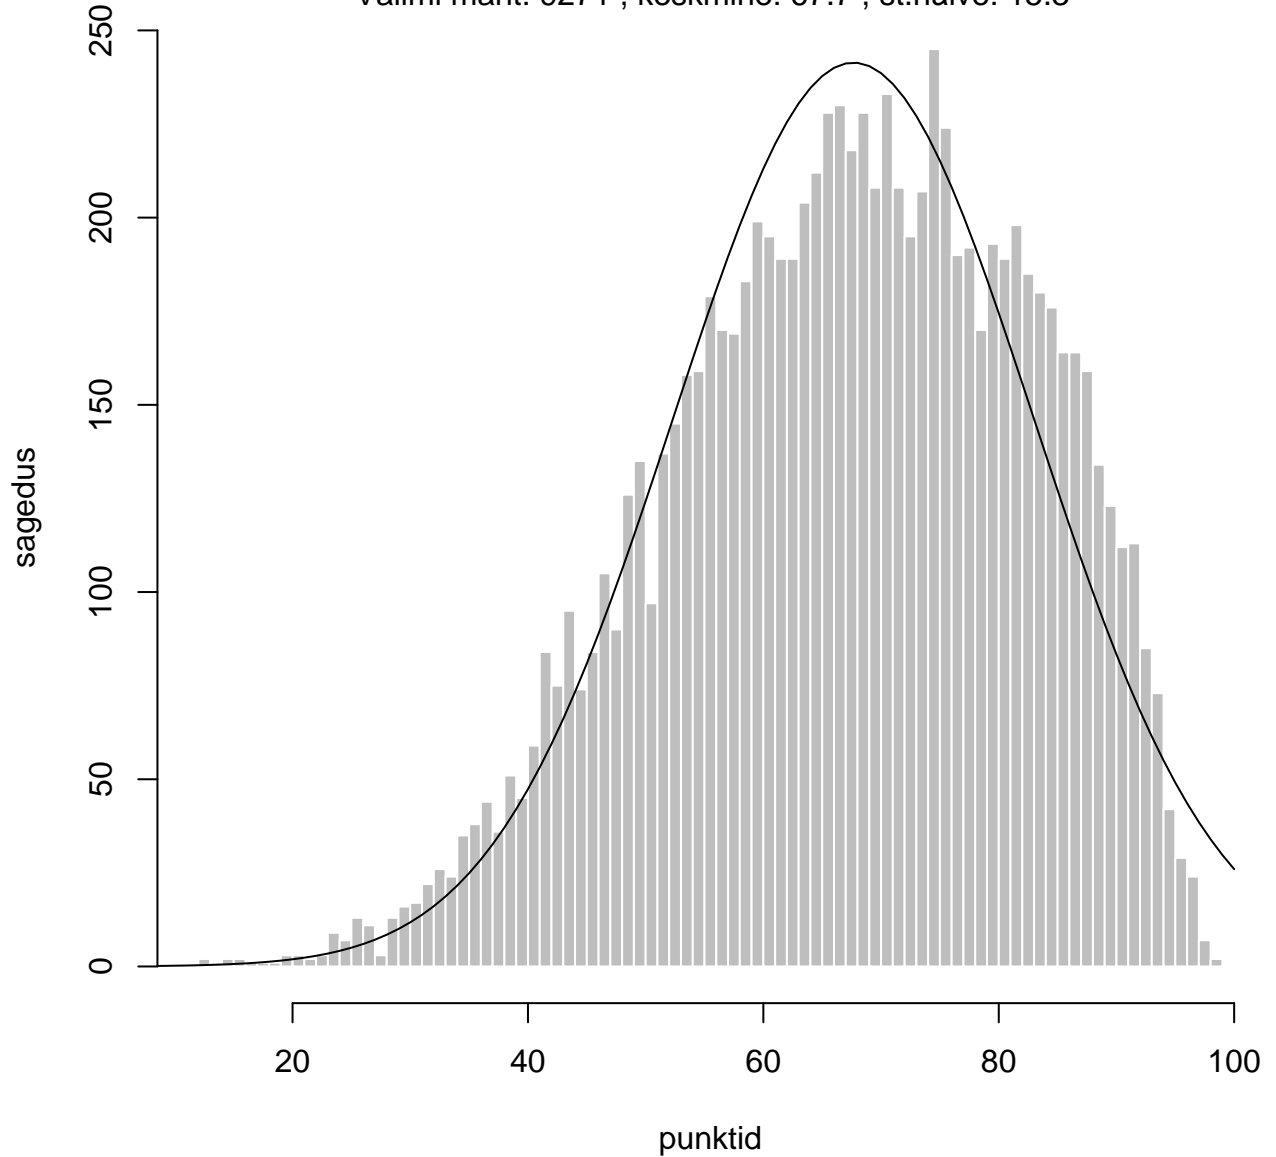

Tulemused sooti

Tulemused õppekeeleli

Tulemused sooti

Tulemuste jaotus

Valimi maht: 9271 , keskmine: 67.7 , st.hälve: 15.3

Tulemuste jaotus. Õppekeel-eesti

Valimi maht: 7591 , keskmine: 69.5 , st.hälve: 14.7

Tulemuste jaotus. Õppekeel-vene

Valimi maht: 1667 , keskmine: 59.1 , st.hälve: 15.1

Tulemuste jaotus – I OSA

Valimi maht: 9271 , keskmine: 13.9 , st.hälve: 3.2

Tulemuste jaotus – II OSA

Valimi maht: 9271 , keskmine: 12.5 , st.hälve: 4.1