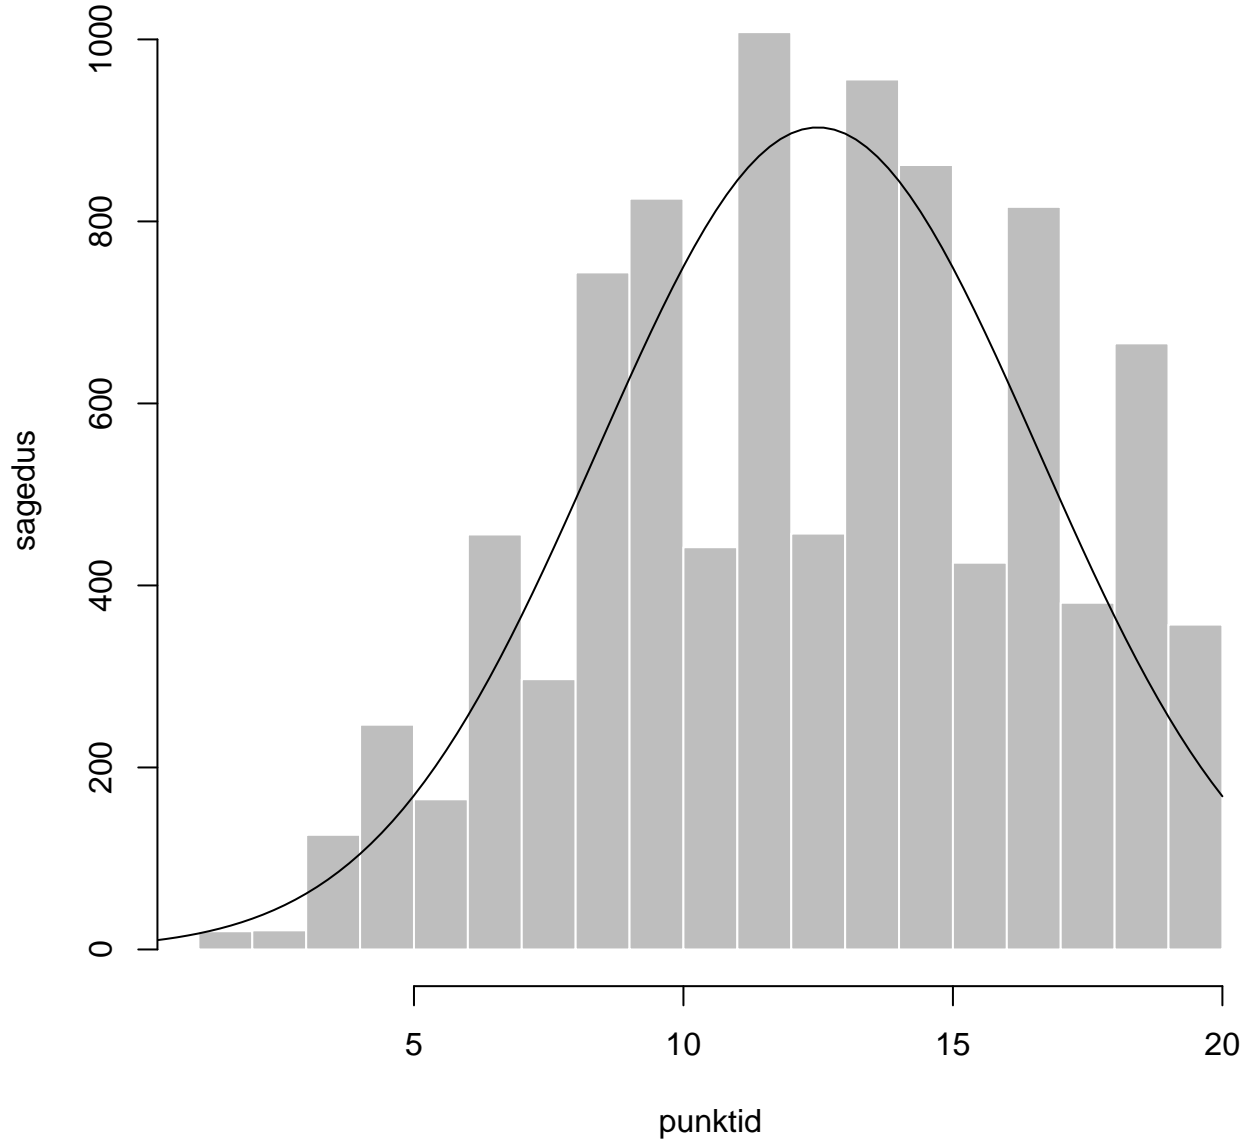

Tulemuste jaotus – II OSA

Valimi maht: 9271 , keskmine: 12.5 , st.hälve: 4.1