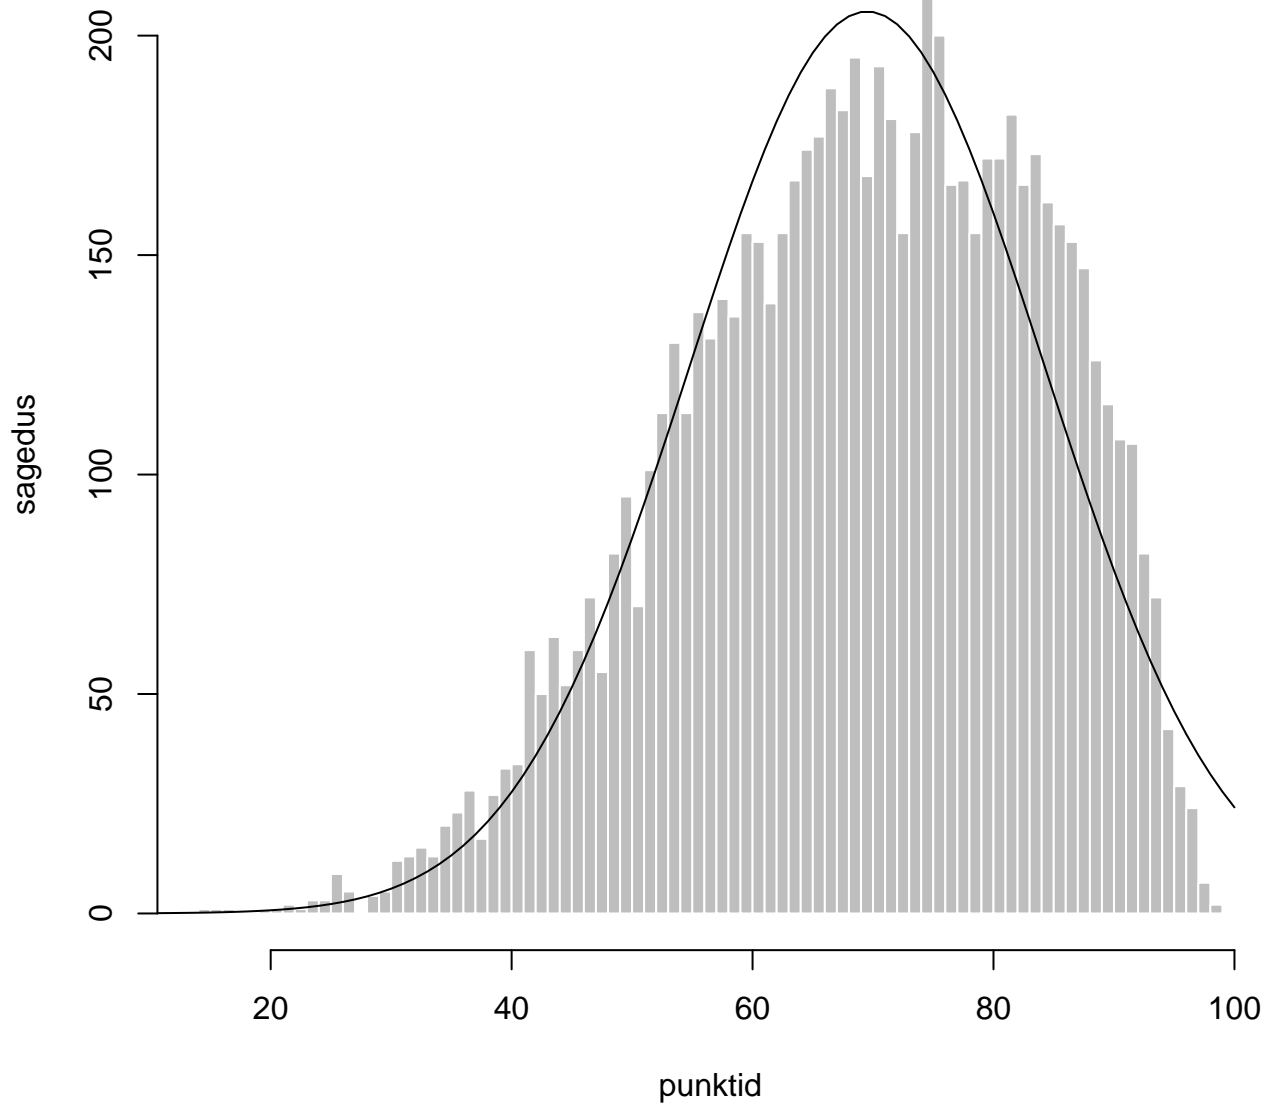

Tulemused sooti

Tulemused õppekeeleli

Tulemused sooti

Tulemuste jaotus

Valimi maht: 9271 , keskmine: 67.7 , st.hälve: 15.3

Tulemuste jaotus. Õppekeel-eesti

Valimi maht: 7591 , keskmine: 69.5 , st.hälve: 14.7

Tulemuste jaotus. Õppekeel-vene

Valimi maht: 1667 , keskmine: 59.1 , st.hälve: 15.1

Tulemuste jaotus – I OSA

Valimi maht: 9271 , keskmine: 13.9 , st.hälve: 3.2

Tulemuste jaotus – II OSA

Valimi maht: 9271 , keskmine: 12.5 , st.hälve: 4.1