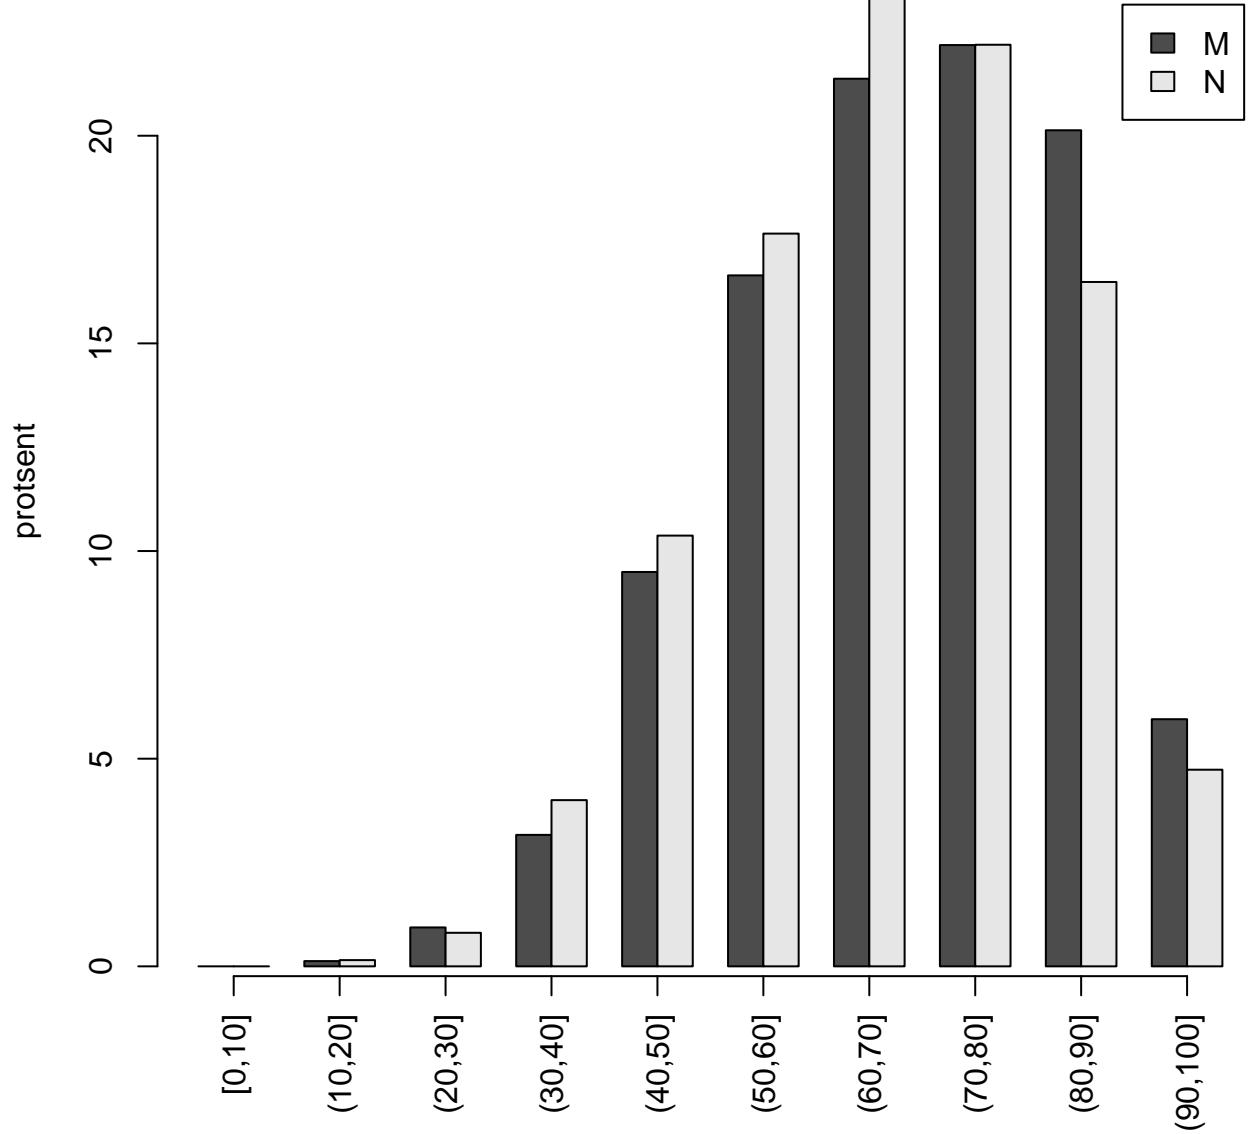

Tulemused sooti

Tulemused õppekeeleli

Tulemused sooti

Tulemuste jaotus

Valimi maht: 9271 , keskmine: 67.7 , st.hälve: 15.3

Tulemuste jaotus. Õppekeel-eesti

Valimi maht: 7591 , keskmine: 69.5 , st.hälve: 14.7

Tulemuste jaotus. Õppekeel-vene

Valimi maht: 1667 , keskmine: 59.1 , st.hälve: 15.1

Tulemuste jaotus – I OSA

Valimi maht: 9271 , keskmine: 13.9 , st.hälve: 3.2

Tulemuste jaotus – II OSA

Valimi maht: 9271 , keskmine: 12.5 , st.hälve: 4.1