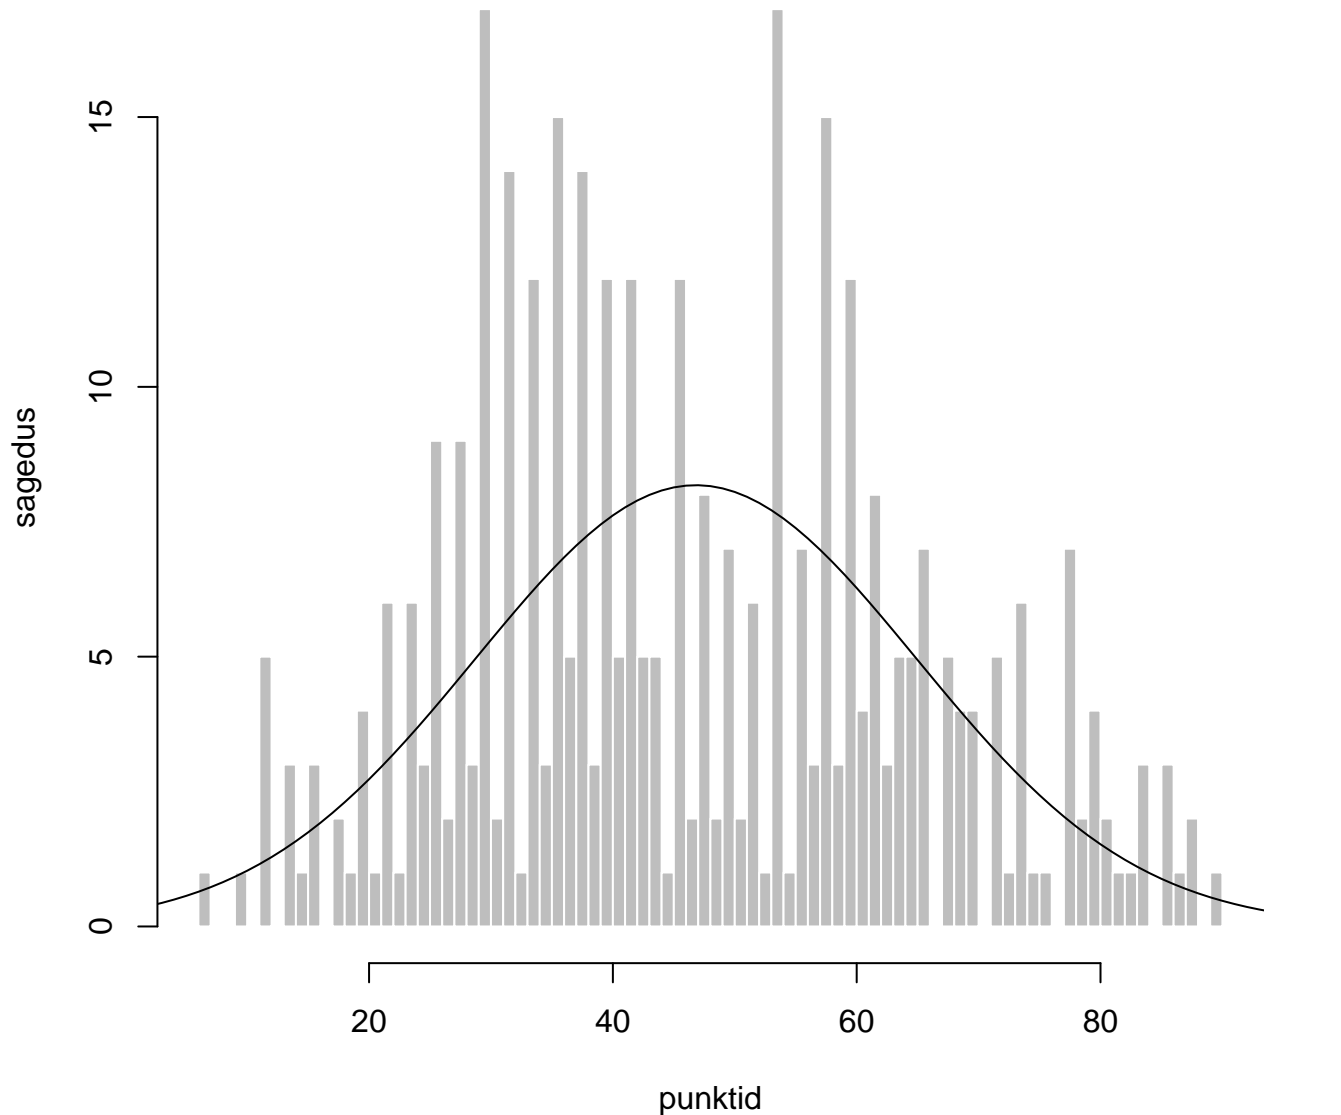

Tulemuste jaotus. Õppekeel-vene

Valimi maht: 371 , keskmine: 46.8 , st.hälve: 18.1