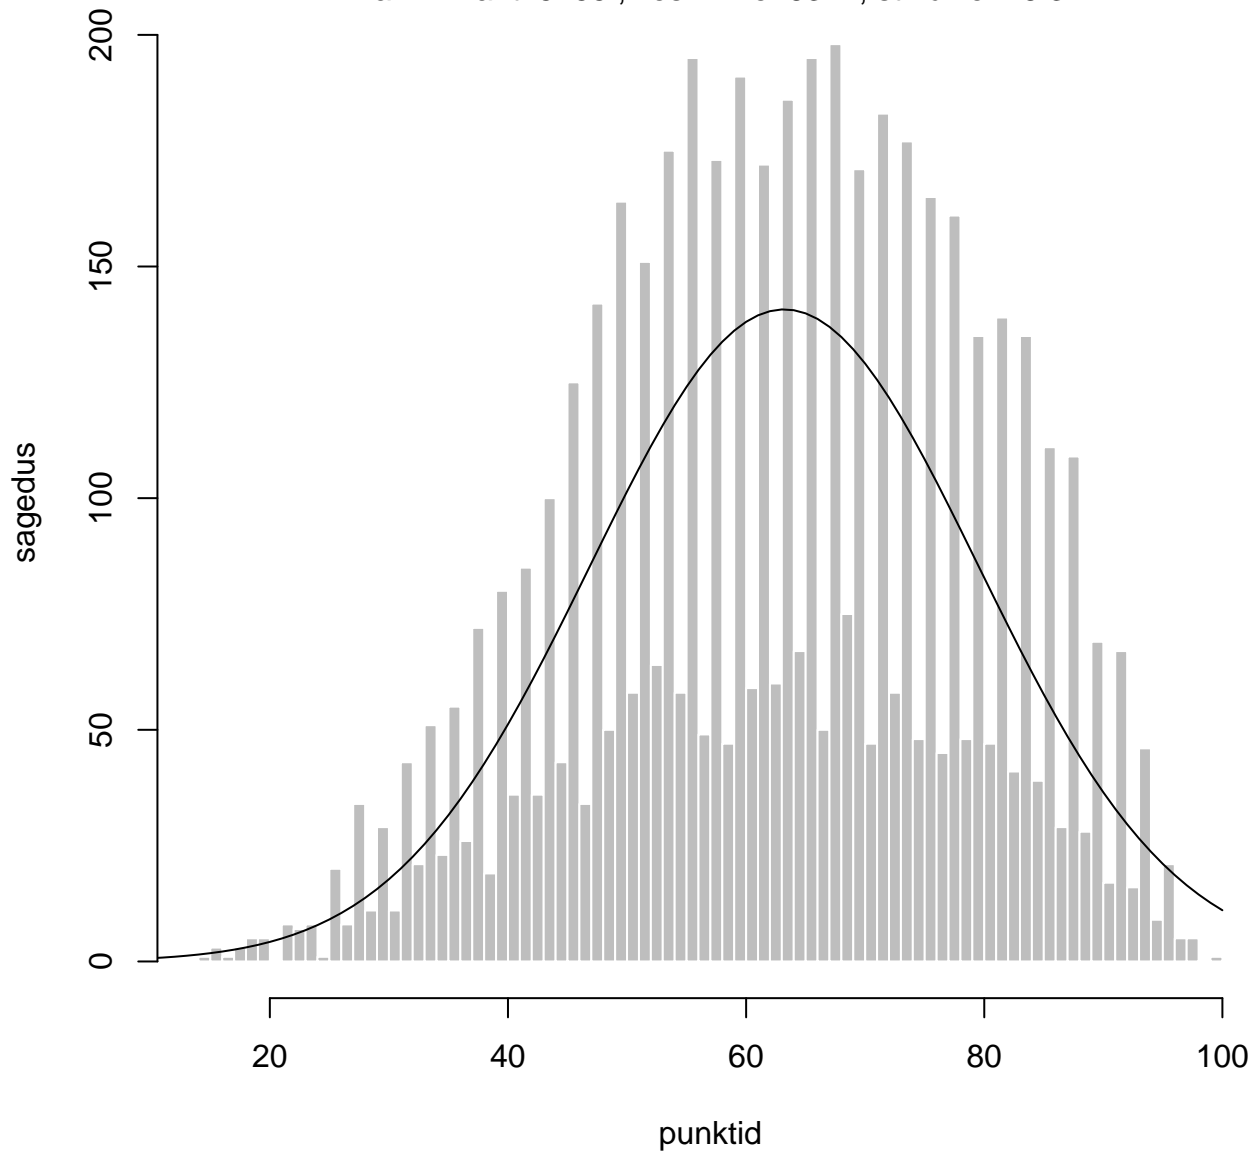

Tulemuste jaotus. Õppekeel-eesti

Valimi maht: 5755 , keskmine: 63.2 , st.hälve: 16.3