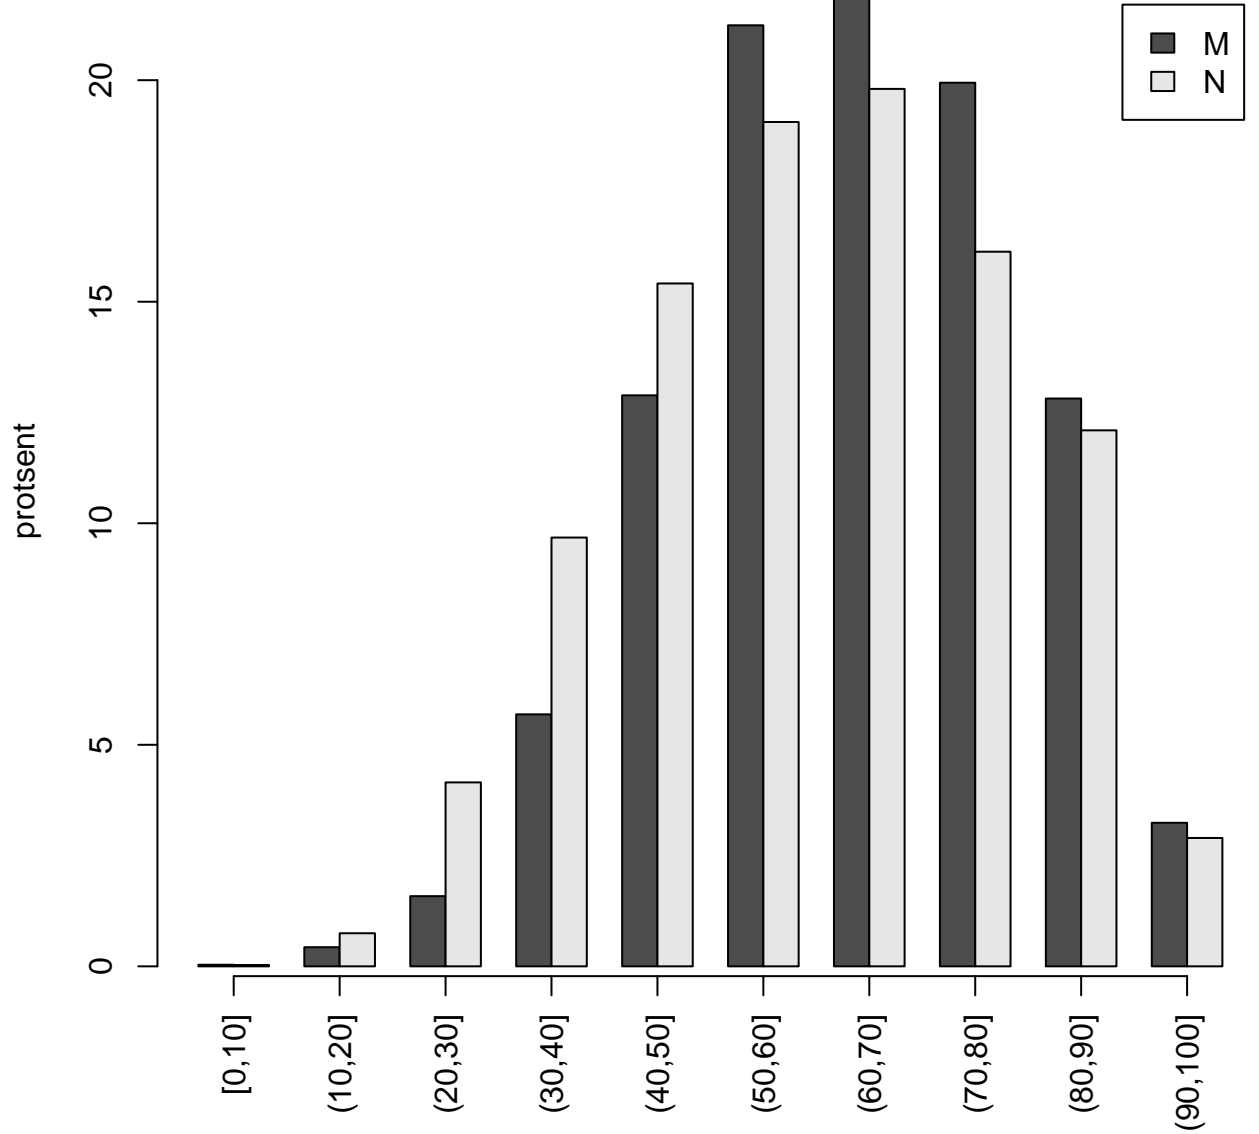

# Tulemuste jaotus

Valimi maht: 6126 , keskmine: 62.2 , st.hälve: 16.9